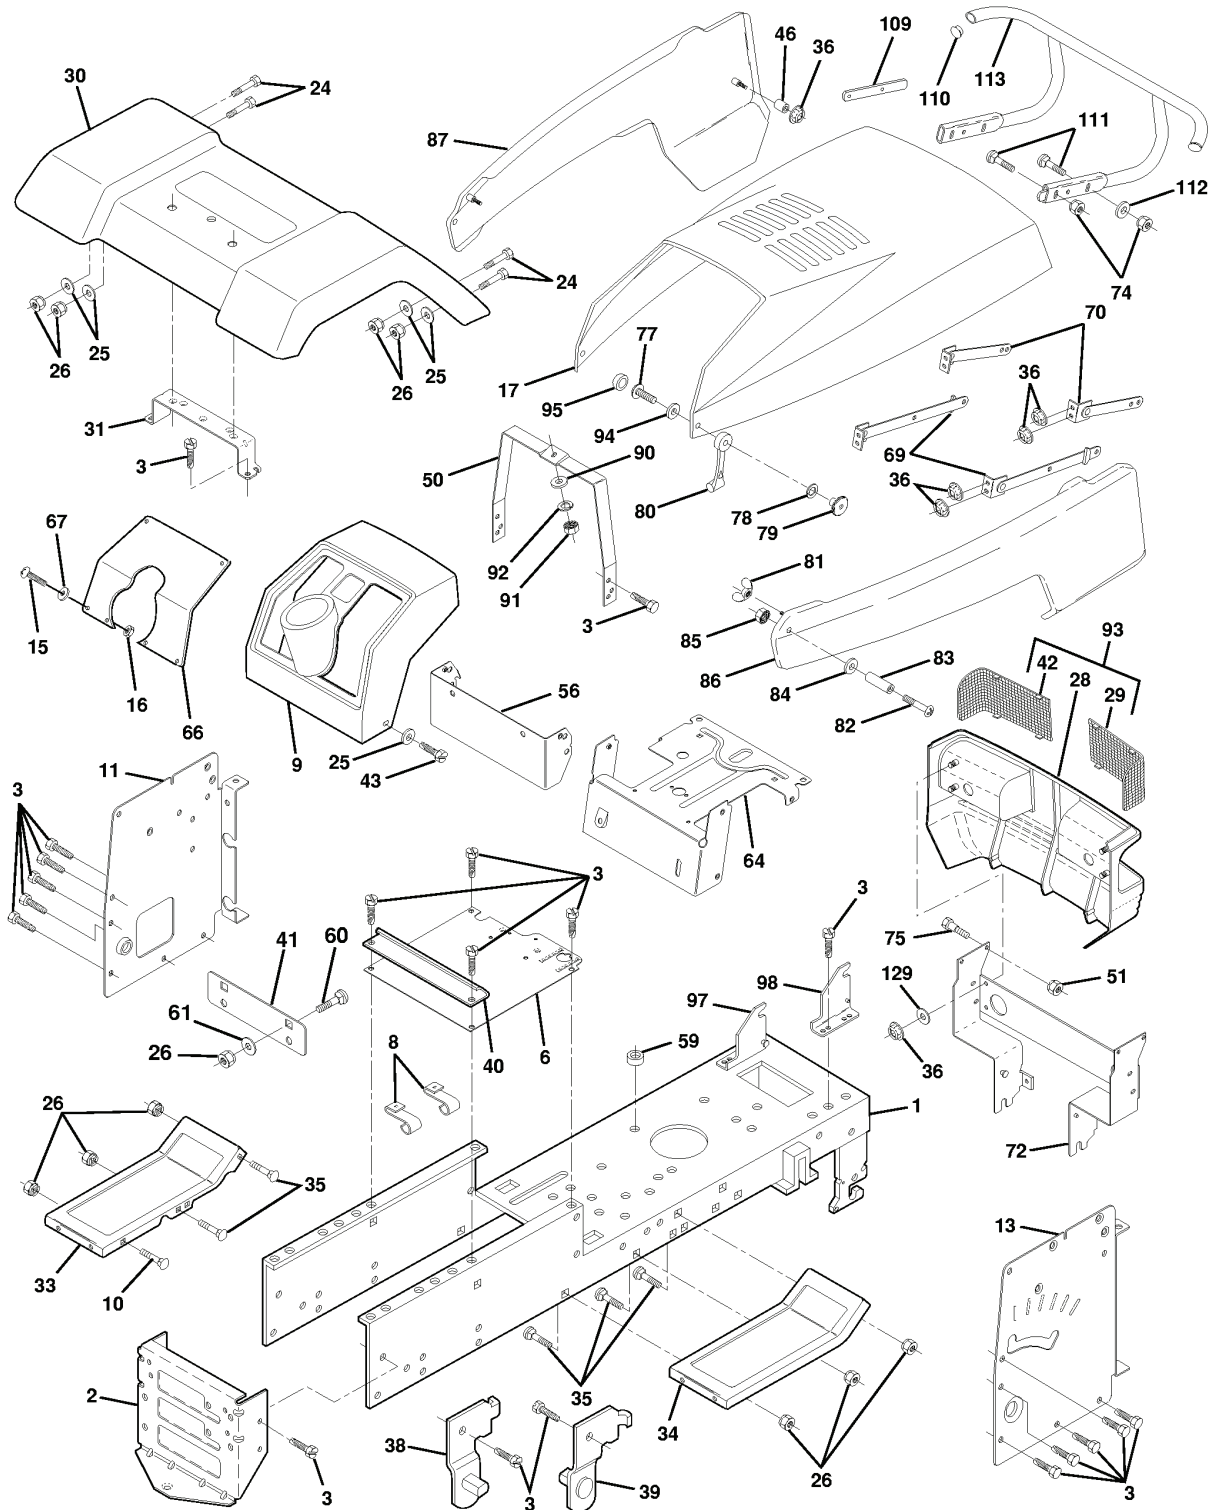

REPAIR PARTS

TRACTOR - - MODEL NO. LTH140 (954001192C)

CHASSIS AND ENCLOSURES

REF.	PART NO.	DESCRIPTION	REMARK	QTY.	KIT
1	532145501	CHASSIS		1	
2	532140356	DRAWBAR		1	
3	817490612	SCREW		1	
6	532145206	PLATE		1	
8	532126471	CLIP		1	
9	532140452	PANEL		1	
10	872140608	BOLT		1	
11	532145218	PANEL		1	
13	532145217	PANEL DASH RH		1	
15	874180512	SCREW		1	
16	873510500	NUT		1	
17	532125454	HOOD		1	
24	874780616	BOLT		1	
25	819131312	WASHER		1	
26	873800600	NUT		1	
28	532127325	GRILL		1	
29	532124251	LENS		1	
30	532143050	COVER		1	
31	532139976	BRACKET		1	
33	532147203	SUPPORT		1	
34	532147202	SUPPORT		1	
35	872110606	BOLT		1	
36	532108067	NUT		1	
38	532139886	BRACKET		1	
39	532139887	BRACKET		1	
40	532139977	BRACKET		1	
41	532139978	CONSOLE		1	
42	532124250	LENS		1	
43	817490616	SCREW		1	
46	532127316	WASHER		1	
50	532145205	SUPPORT		1	
51	873800400	NUT		1	
56	532145151	DASH		1	
59	532110436	GROMMET		1	
60	872140606	BOLT		1	
61	819171416	WASHER		1	
64	532145095	SUPPORT INF DE TABLEAU DE BORD		1	
66	532143049	DASH		1	
67	819111116	WASHER		1	
72	532126025	BRACKET		1	
74	873680600	NUT		1	
75	532123481	BOLT		1	
77	874191008	SCREW		1	
78	810071000	WASHER		1	
79	532125004	NUT		1	
80	532109808	LATCH		1	
81	532146525	WING NUT		1	
82	874981020	SCREW		1	
83	532007206	SPACER		1	
84	819070818	WASHER		1	
85	873731000	NUT		1	
86	532138886	PANEL		1	
87	532125393	PANEL		1	
90	819091216	WASHER		1	
91	873220400	NUT		1	
92	810040400	WASHER		1	
93	532127321	GRILL		1	
94	532110357	WASHER		1	
95	532110356	COVER		1	
97	532110853	BRACKET		1	
98	532110852	BRACKET		1	
109	532141461	SUPPORT PARE-CHOCS (EXT)141461		1	
110	532143679	PLUG		1	
111	872140610	BOLT		1	
112	819131316	WASHER		1	
113	532141460	BUMPER ASSY		1	
129	819091016	WASHER		1	
	532005479	PLUG		1	
	532125085	PLUG		1	
	532121794	COVER		1