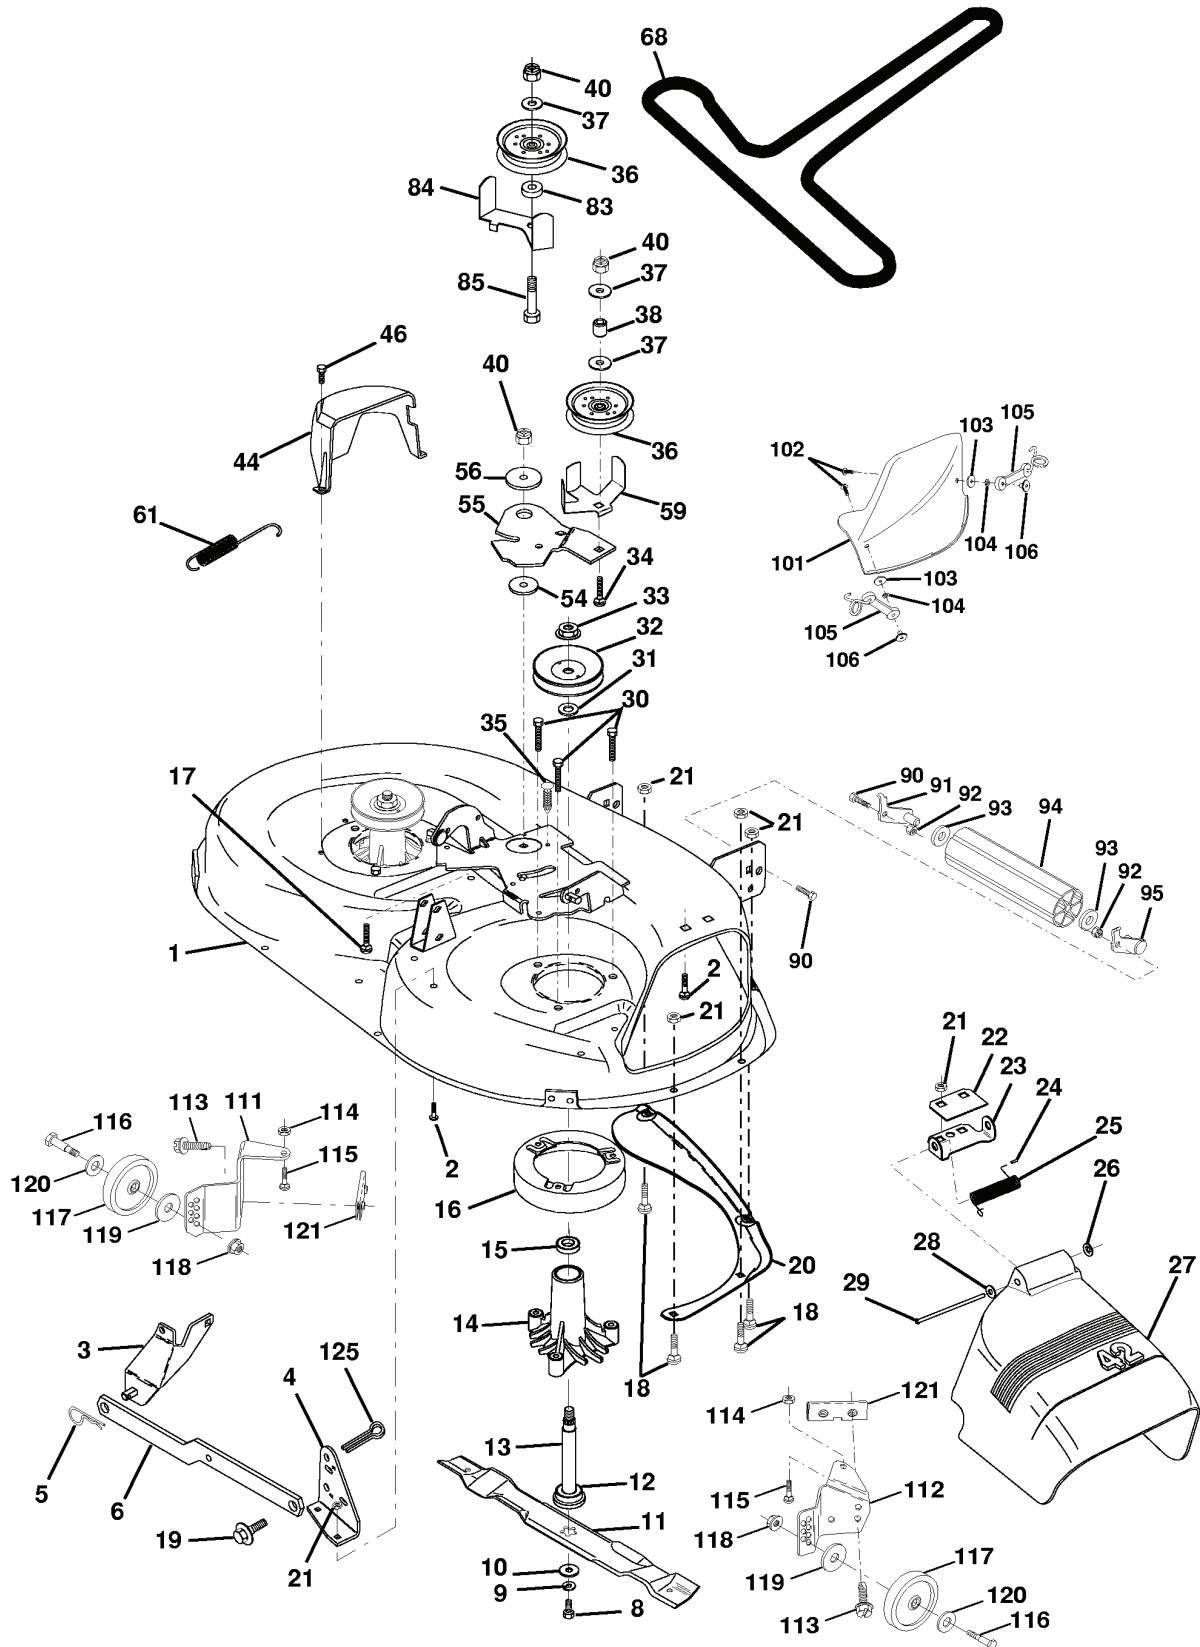

# REPAIR PARTS

TRACTOR -- MODEL NO. LTH140 (954001192C)

MOWER

REF.	PART NO.	DESCRIPTION	REMARK	QTY.	KIT
1	532144393	COVER		1	
2	872140506	BOLT		1	
3	532138017	BRACKE		1	
4	532138440	BRACKET		1	
5	532124670	RETAINER RING		1	
6	532130832	LEVER		1	
8	532850857	BOLT		1	
9	810030600	WASHER		1	
10	532140296	WASHER		1	
11	532134149	RIDE ON BLADE		1	
12	532129895	BEARING		1	
13	532137645	SHAFT		1	
14	532128774	BEARING HOUSING		1	
15	532110485	BEARING		1	
16	532140329	STRIPPER		1	
17	872110618	BOLT		1	
18	872140505	BOLT		1	
19	532132827	SPEC. BOLT		1	
20	532136888	BAFFLE		1	
21	873680500	NUT		1	
22	532134753	PLATE		1	
23	532131267	BRACKET		1	
24	532105304	HUB CAP		1	
25	532123713	SPRING		1	
26	532110452	NUT		1	
27	532130968	DEFLECTOR		1	
28	819111016	WASHER		1	
29	532131491	SHAFT		1	
30	532138776	SCREW		1	
31	532129963	WASHER		1	
32	532129861	PULLEY		1	
33	532137266	NUT		1	
34	872110622	BOLT		1	
35	532133835	XMAS TREE FASTNER		1	
36	532131494	PULLEY		1	
37	819131316	WASHER		1	
38	532132823	IDLER SPACER		1	
40	873680600	NUT		1	
44	532140088	GUARD		1	
46	532137729	SCREW		1	
54	532133943	WASHER		1	
55	532140084	LEVER		1	
56	532122052	SPACER		1	
59	532141043	GUARD		1	
61	532131950	SPRING		1	
68	532144200	BELT		1	
83	532120958	WASHER		1	
84	532144394	BELT GUIDE		1	
85	872140618	BOLT		1	
90	874760616	BOLT		1	
91	532132274	BRACKET		1	
92	873800600	NUT		1	
93	819171416	WASHER		1	
94	532132264	ROLLER		1	
95	532132273	BRACKET		1	
101	532136420	COVER		1	
102	871161010	SCREW		1	
103	810071000	WASHER		1	
104	819061216	WASHER		1	
105	532130758	LATCH		1	
106	532125004	NUT		1	
111	532140353	BRACKET		1	
112	532132262	BRACKET		1	
113	817490512	SCREW		1	
114	873510500	NUT		1	
115	872110504	BOLT		1	
116	532124842	BOLT		1	
117	532105455	WHEEL GAUGE		1	
118	873930600	NUT		1	
119	819121414	WASHER		1	
120	819171512	WASHER		1	
121	532143723	BRACKET		1	
125	876020816	PIN RETAINING SCREW		1	
	532145452	DECK SHELL		1	
	532130794	MANDREL		1	