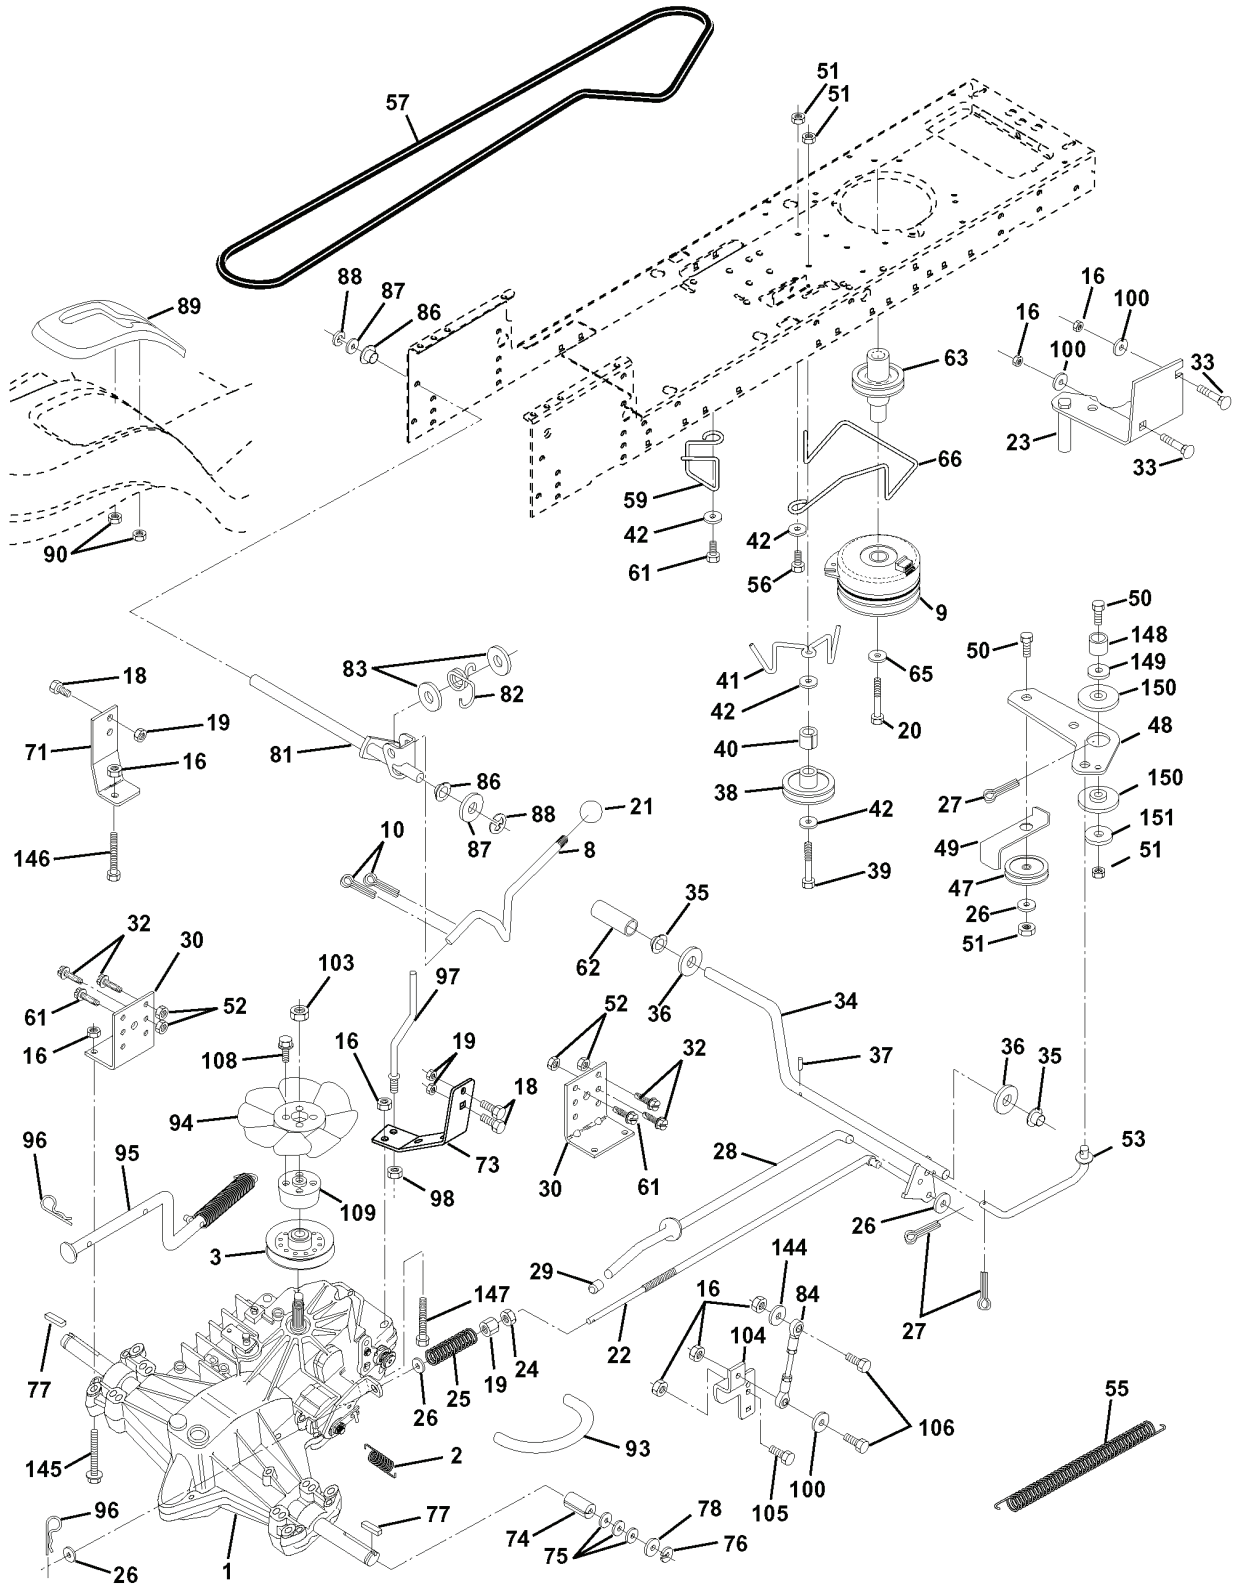

REPAIR PARTS

TRACTOR - MODEL NO. LTH145 (95140006C) PRODUCT NO. 954-14 00-06

DRIVE

REF.	PART NO.	DESCRIPTION	REMARK	QTY.	KIT
1	532140607	TRANSAXLE		1	
2	532142431	SPRING		1	
3	532144698	PULLEY		1	
8	532154792	ROD		1	
9	532145028	CLUTCH		1	
10	876020416	SPLIT PIN		1	
16	873800500	LOCK NUT		1	
18	874780616	BOLT		1	
19	873800600	NUT		1	
20	532150280	SCREW		1	
21	532121274	KNOB		1	
22	532145627	ROD		1	
23	532154978	BRACKET		1	
24	873350600	NUT		1	
25	532106888	SPRING		1	
26	819131316	WASHER		1	
27	876020412	SPLIT PIN		1	
28	532145204	ROD		1	
29	532071673	COVER		1	
30	532130807	BRACKET		1	
32	874760512	BOLT		1	
33	872140506	BOLT		1	
34	532155071	SHAFT		1	
35	532120183	BEARING		1	
36	819211616	WASHER		1	
37	532124963	PIN RETAINING SCREW		1	
38	532123674	PULLEY		1	
39	874760644	BOLT		1	
40	532124965	SPACER		1	
41	532154777	TENSIONER		1	
42	819131312	WASHER		1	
47	532127783	PULLEY		1	
48	532154407	GUIDE		1	
49	532123205	BELT GUIDE		1	
50	874760624	BOLT		1	
51	873680600	NUT		1	
52	873680500	NUT		1	
53	532105710	LINK		1	
55	532105709	SPRING		1	
56	874760620	BOLT		1	
57	532161850	BELT		1	
59	532140312	BELT GUIDE		1	
61	817490612	SCREW		1	
62	532124872	PEDAL RUBBER		1	
63	532161400	PULLEY		1	
65	810040700	WASHER		1	
66	532161488	TENSIONER		1	
71	532141417	STRAP		1	
73	532141418	STRAP		1	
74	532121199	SPACER		1	
75	532121749	WASHER		1	
76	812000001	RETAINER RING		1	
77	532123583	KEY		1	
78	532121748	WASHER		1	
82	532123782	TORSION SPRING		1	
83	819171216	WASHER		1	
84	532141423	ROD		1	
86	532157480	BUSHING		1	
87	819212016	WASHER		1	
88	812000008	CLIP		1	
89	532158388	BRACKET		1	
90	532124346	NUT		1	
93	532142564	HODE		1	
94	532140462	FAN		1	
95	532144643	CONTROL		1	
96	532124788	RETAINER RING		1	
97	532144201	HOLDER		1	
98	873510600	NUT		1	
100	819111216	WASHER		1	
103	873940800	NUT		1	
104	532141421	LEVER		1	
105	871070516	SCREW		1	
106	874780520	BOLT		1	
108	817541026	SCREW		1	
109	532145098	ADAPTER		1	
144	819111016	WASHER		1	
145	874490540	BOLT		1	
146	874490536	BOLT		1	