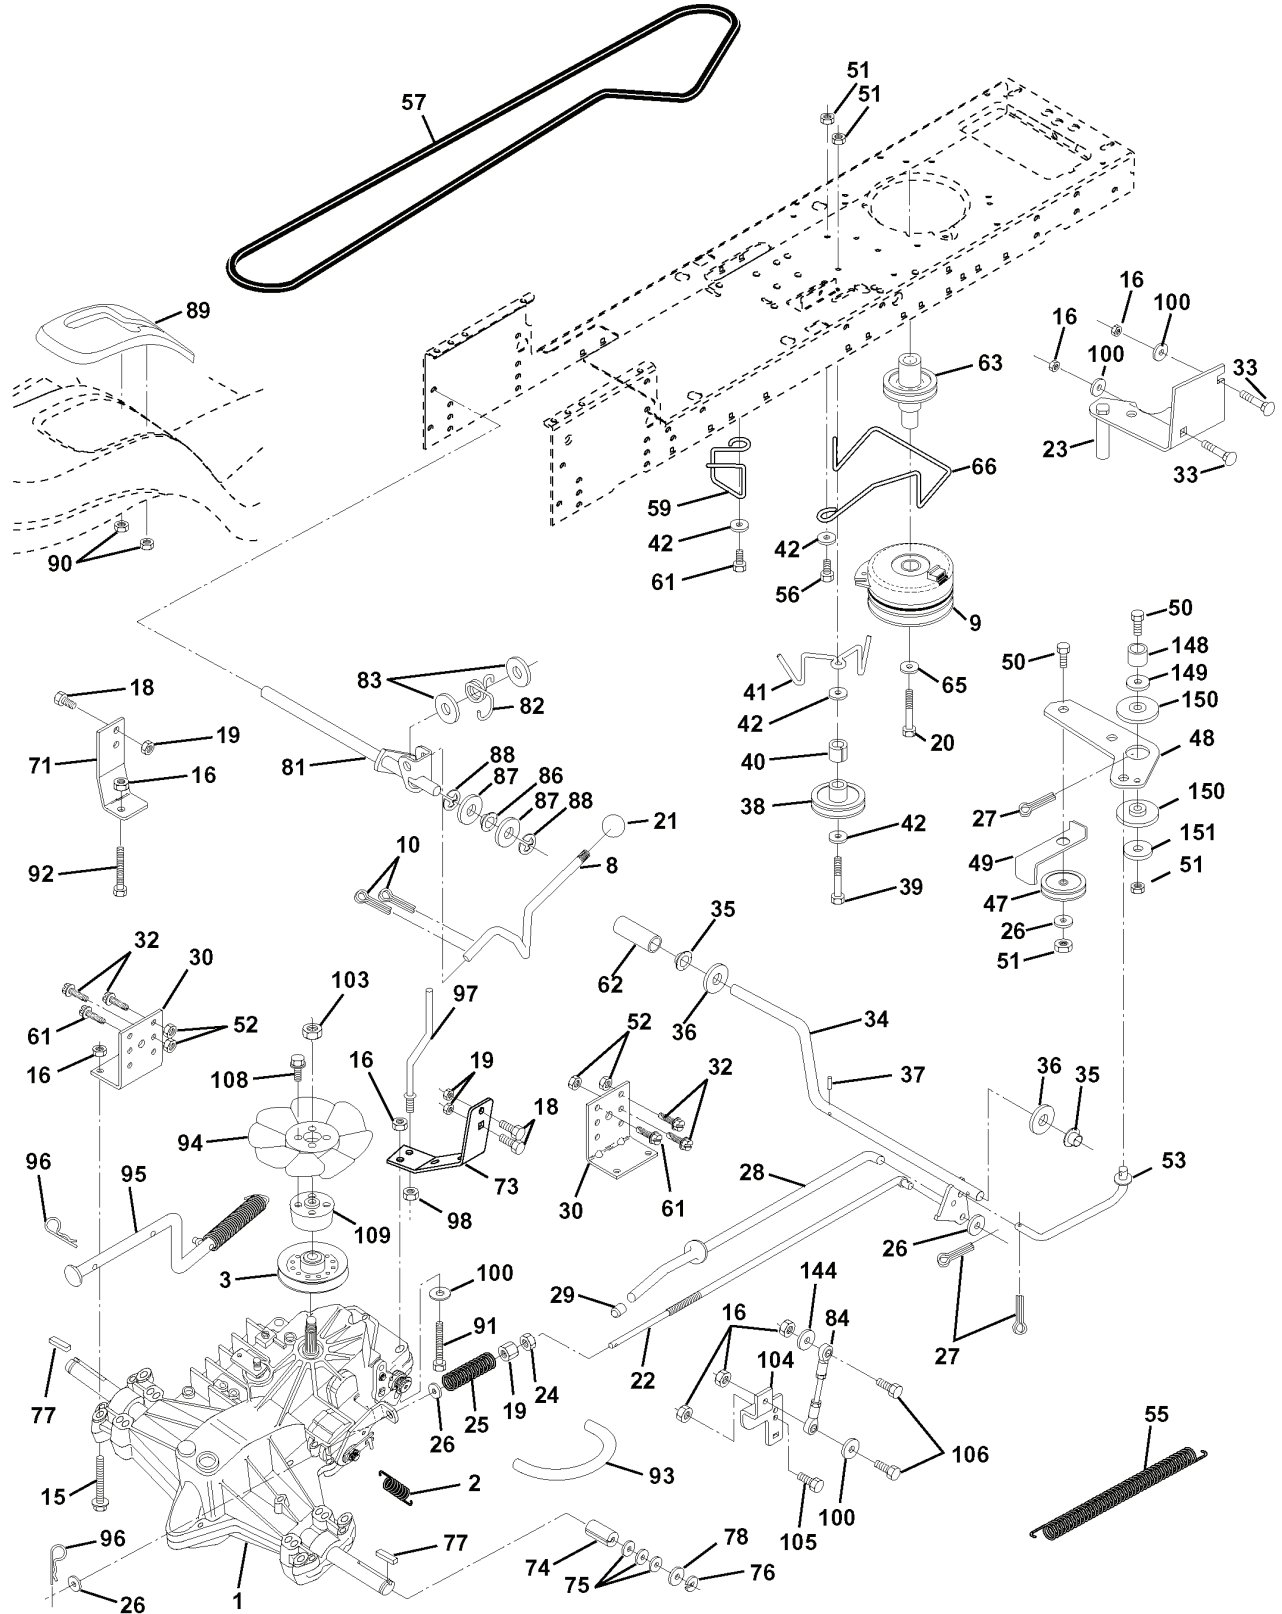

REPAIR PARTS

TRACTOR - MODEL NO. LTH130 (954140005E), PRODUCT NO. 954 14 00-05

DRIVE

REF.	PART NO.	DESCRIPTION	REMARK	QTY.	KIT
2	532142431	SPRING		1	
3	532144698	PULLEY		1	
8	532154792	ROD		1	
9	532145028	CLUTCH		1	
10	876020416	SPLIT PIN		1	
15	874490540	BOLT		1	
16	873800500	LOCK NUT		1	
18	874780616	BOLT		1	
19	873800600	NUT		1	
20	532150280	SCREW		1	
21	532121274	KNOB		1	
22	532145627	ROD		1	
23	532154978	BRACKET		1	
24	873350600	NUT		1	
25	532106888	SPRING		1	
26	819131316	WASHER		1	
27	876020412	SPLIT PIN		1	
28	532145204	ROD		1	
29	532071673	COVER		1	
30	532130807	BRACKET		1	
32	874760512	BOLT		1	
33	872140506	BOLT		1	
34	532155071	SHAFT		1	
35	532120183	BEARING		1	
36	819211616	WASHER		1	
37	532124963	PIN RETAINING SCREW		1	
38	532123674	PULLEY		1	
39	874760644	BOLT		1	
40	532124965	SPACER		1	
41	532154777	TENSIONER		1	
42	819131312	WASHER		1	
47	532127783	PULLEY		1	
48	532154407	GUIDE		1	
49	532123205	BELT GUIDE		1	
50	874760624	BOLT		1	
51	873680600	NUT		1	
52	873680500	NUT		1	
53	532105710	LINK		1	
55	532105709	SPRING		1	
56	874760620	BOLT		1	
57	532161850	BELT		1	
59	532140312	BELT GUIDE		1	
61	817490612	SCREW		1	
62	532124872	PEDAL RUBBER		1	
63	532161400	PULLEY		1	
65	810040700	WASHER		1	
66	532161488	TENSIONER		1	
71	532141417	STRAP		1	
73	532141418	STRAP		1	
74	532121199	SPACER		1	
75	532121749	WASHER		1	
76	812000001	RETAINER RING		1	
77	532123583	KEY		1	
78	532121748	WASHER		1	
82	532123782	TORSION SPRING		1	
83	819171216	WASHER		1	
84	532141423	ROD		1	
86	532157480	BUSHING		1	
87	819212016	WASHER		1	
88	812000008	CLIP		1	
89	532158388	BRACKET		1	
90	532124346	NUT		1	
93	532142564	HODE		1	
94	532140462	FAN		1	
95	532144643	CONTROL		1	
96	532124788	RETAINER RING		1	
97	532144201	HOLDER		1	
98	873510600	NUT		1	
100	819111216	WASHER		1	
103	873940800	NUT		1	
104	532141421	LEVER		1	
105	871070516	SCREW		1	
106	874780520	BOLT		1	
108	817541026	SCREW		1	
109	532145098	ADAPTER		1	
146	874490536	BOLT		1	
148	532159103	GUIDE		1	
149	532122052	SPACER		1