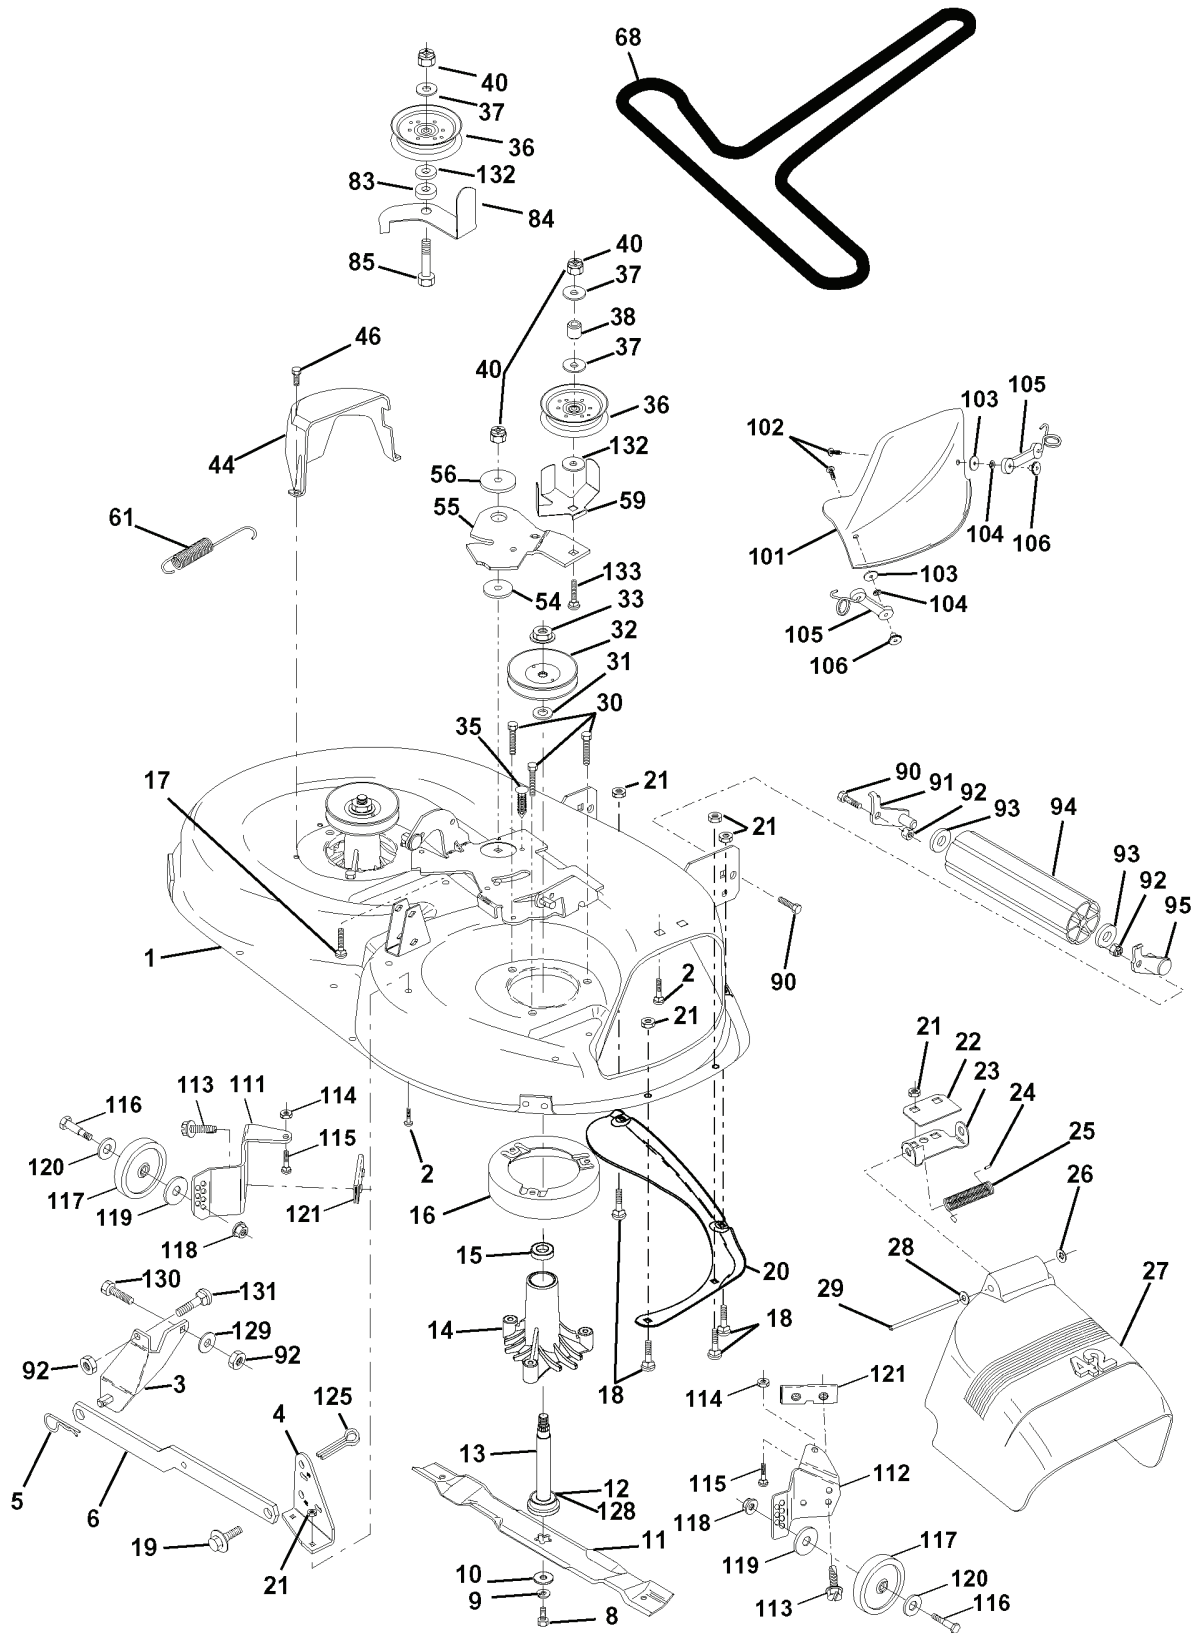

REPAIR PARTS

TRACTOR - MODEL NO. LTH130 (954140005D), PRODUCT NO. 954 14 00-05
MOWER DECK

REF.	PART NO.	DESCRIPTION	REMARK	QTY.	KIT
1	532144393	COVER		1	
2	872140506	BOLT		1	
3	532138017	BRACKE		1	
4	532138440	BRACKET		1	
5	532124670	RETAINER RING		1	
6	532130832	LEVER		1	
8	532850857	BOLT		1	
9	810030600	WASHER		1	
10	532140296	WASHER		1	
11	532134149	RIDE ON BLADE		1	
12	532129895	BEARING		1	
13	532137645	SHAFT		1	
14	532128774	BEARING HOUSING		1	
15	532110485	BEARING		1	
16	532140329	STRIPPER		1	
17	872110618	BOLT		1	
18	872140505	BOLT		1	
19	532132827	SPEC. BOLT		1	
20	532136888	BAFFLE		1	
21	873680500	NUT		1	
22	532134753	PLATE		1	
23	532131267	BRACKET		1	
24	532105304	HUB CAP		1	
25	532123713	SPRING		1	
26	532110452	NUT		1	
27	532130968	DEFLECTOR		1	
28	819111016	WASHER		1	
29	532131491	SHAFT		1	
30	532157722	SCREW		1	
31	532129963	WASHER		1	
32	532153535	PULLEY		1	
33	532137266	NUT		1	
35	532133835	XMAS TREE FASTNER		1	
36	532131494	PULLEY		1	
37	819131316	WASHER		1	
38	532132823	IDLER SPACER		1	
40	873680600	NUT		1	
44	532140088	GUARD		1	
46	532137729	SCREW		1	
54	532133943	WASHER		1	
55	532140084	LEVER		1	
56	532122052	SPACER		1	
59	532141043	GUARD		1	
61	532131950	SPRING		1	
68	532144200	BELT		1	
83	532120958	WASHER		1	
84	532156084	TENSIONER		1	
85	872140618	BOLT		1	
90	874760616	BOLT		1	
91	532132274	BRACKET		1	
92	873800600	NUT		1	
93	819171416	WASHER		1	
94	532132264	ROLLER		1	
95	532132273	BRACKET		1	
101	532136420	COVER		1	
102	871161010	SCREW		1	
103	819061216	WASHER		1	
104	810071000	WASHER		1	
105	532160793	LATCH		1	
106	532125004	NUT		1	
111	532155197	BRACKET		1	
112	532155198	BRACKET		1	
113	817490512	SCREW		1	
114	873510500	NUT		1	
115	872110504	BOLT		1	
116	532124842	BOLT		1	
117	532105455	WHEEL GAUGE		1	
118	873930600	NUT		1	
119	819121414	WASHER		1	
120	819171512	WASHER		1	
121	532143723	BRACKET		1	
125	876020816	PIN RETAINING SCREW		1	
128	532153390	GASKET		1	
129	819131312	WASHER		1	
130	874780616	BOLT		1	
131	872140608	BOLT		1	
132	819132203	WASHER		1	
133	872110622	BOLT		1