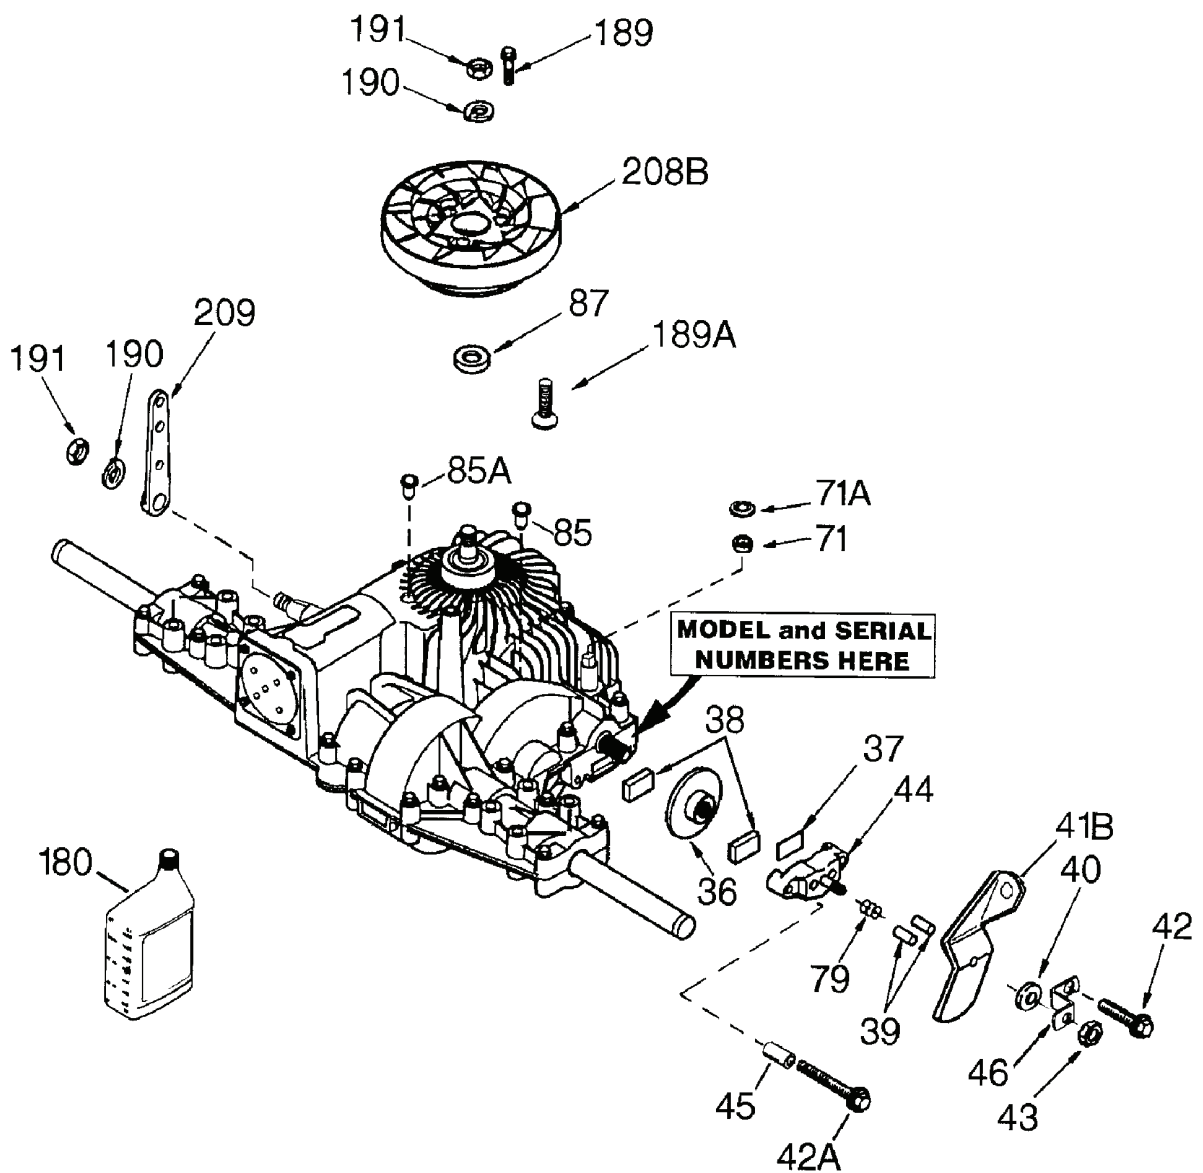

LTH130, 954140005D, 1998-02

SPARE PARTS LIST

REPAIR PARTS

TRACTOR - MODEL NO. LTH130 (954140005D), PRODUCT NO. 954 14 00-05
PEERLESS TRANSAXLE - MODEL NUMBER 205-035B

REF.	PART NO.	DESCRIPTION	REMARK	QTY.	KIT
36	790075	WASHER		1	
37	790007	PLATE		1	
38	799021	BRAKE LINING		1	
39	786026	STIFT		1	
40	792076A			1	
42	792073	SCREW		1	
42A	792085A			1	
43	792075			1	
44	790025	BREMSGEH[USE		1	
45	786066			1	
71	788069	SEALING RING		1	
79	792144	SPRING		1	
85	792154			1	
180	730229A			1	

REPAIR PARTS

TRACTOR - MODEL NO. LTH130 (954140005D), PRODUCT NO. 954 14 00-05
CHASSIS AND ENCLOSURES

REF.	PART NO.	DESCRIPTION	REMARK	QTY.	KIT
1	532159527	FRAME		1	
2	532140356	DRAWBAR		1	
3	817490612	SCREW		1	
4	819131216	WASHER		1	
5	532155272	DAMPER		1	
10	872140608	BOLT		1	
11	532155927	PLATE		1	
13	532157262	PLATE		1	
14	817490608	SCREW		1	
17	532156051	HOOD		1	
18	532126938	DAMPER		1	
20	532156437	PLATE		1	
23	532124028	BUSHING		1	
25	819131312	WASHER		1	
26	873800600	NUT		1	
28	532149776	GRILL		1	
29	532149777	LENS		1	
30	532156489	GUARD		1	
31	532139976	BRACKET		1	
37	817490508	SCREW		1	
38	532139886	BRACKET		1	
39	532139887	BRACKET		1	
51	873800400	NUT		1	
52	819091416	WASHER		1	
53	532150067	BRACKET		1	
57	874780412	BOLT		1	
58	532150127	AIR CONDUCTOR		1	
60	872140606	BOLT		1	
64	532154798	PANEL		1	
68	873510400	NUT		1	
74	873680600	NUT		1	
109	532141461	SUPPORT PARE-CHOCS (EXT)141461		1	
110	532143679	PLUG		1	
115	817490620	SCREW		1	
122	532157301	BRACKET		1	
123	532152927	SCREW		1	
129	819091016	WASHER		1	
134	532160219	ROD		1	
140	532158418	BRACKET		1	
142	532156095	PLATE		1	
143	532154966	BRACKET		1	
144	532154207	HOLDER		1	
145	532156524	SHAFT		1	
--	532005479	PLUG		1	