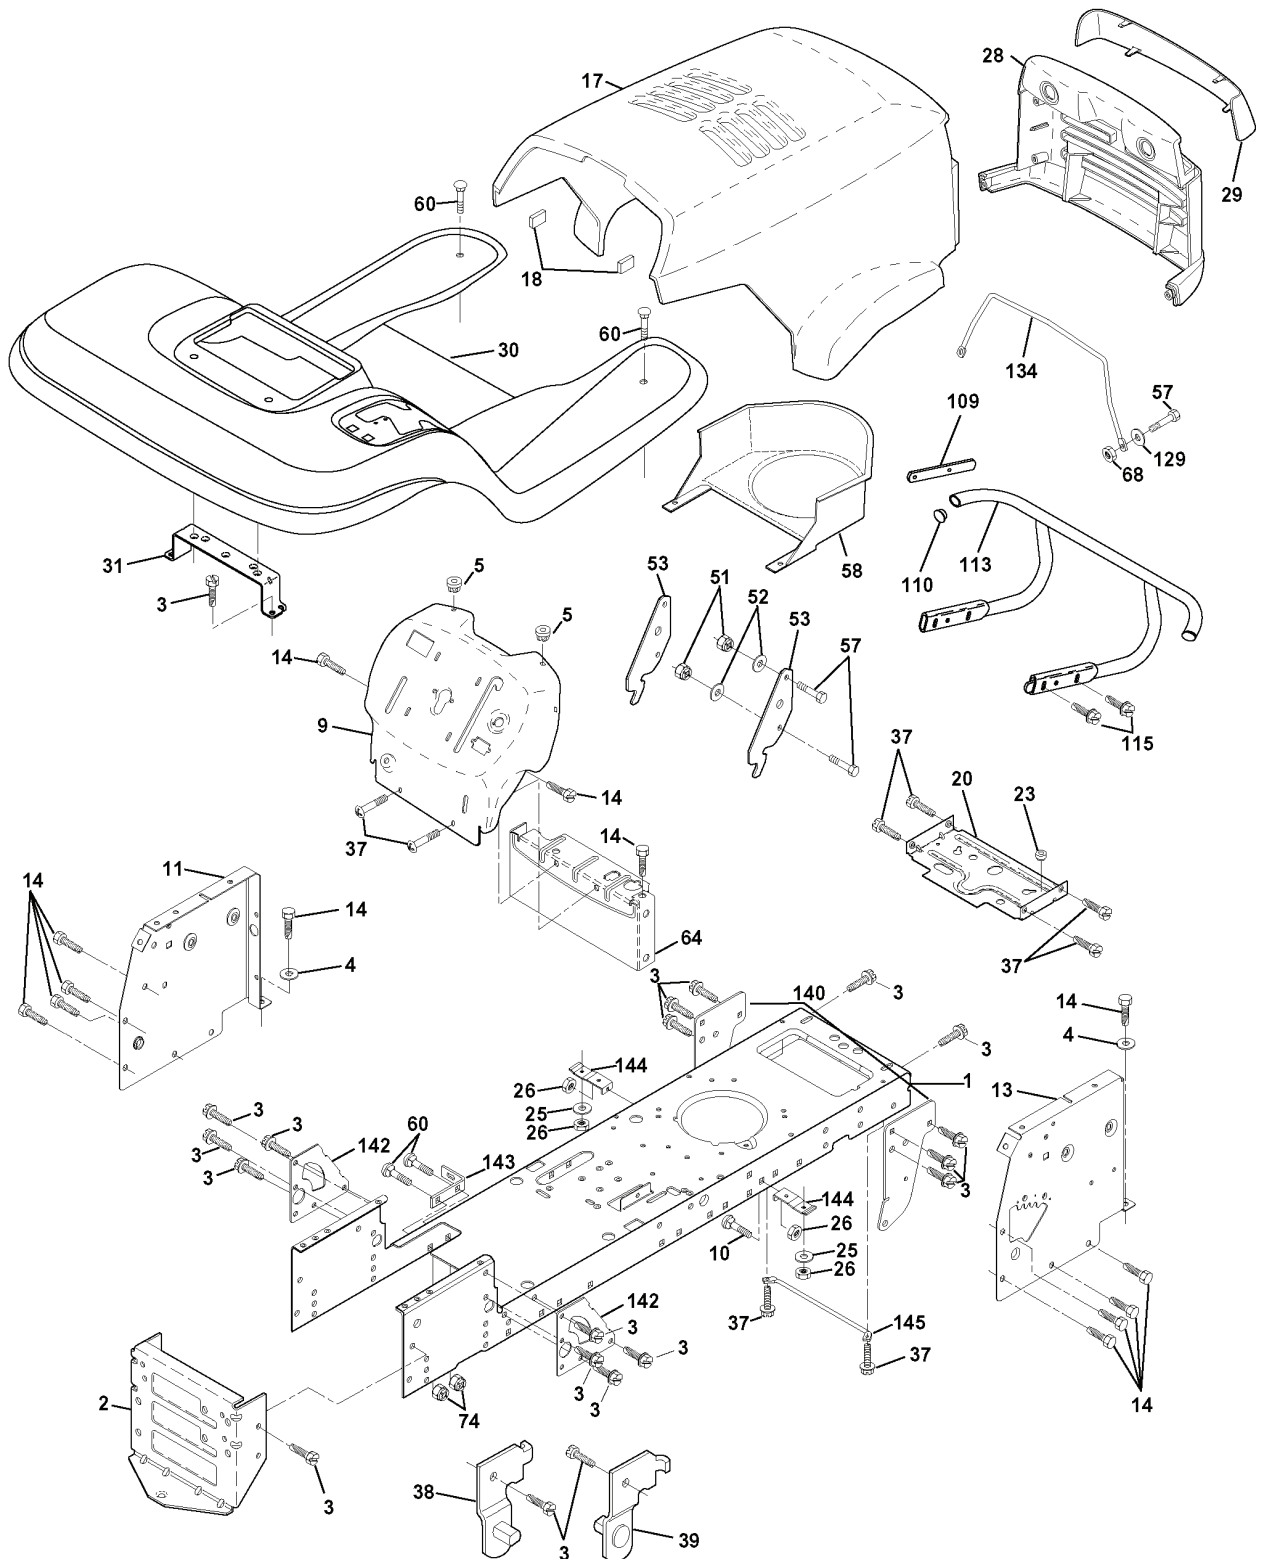

LTH130, 954140005D, 1998-02

SPARE PARTS LIST

REPAIR PARTS

TRACTOR - MODEL NO. LTH130 (954140005D), PRODUCT NO. 954 14 00-05
PEERLESS TRANSAXLE - MODEL NUMBER 205-035B

REF.	PART NO.	DESCRIPTION	REMARK	QTY.	KIT
36	790075	WASHER		1	
37	790007	PLATE		1	
38	799021	BRAKE LINING		1	
39	786026	STIFT		1	
40	792076A			1	
42	792073	SCREW		1	
42A	792085A			1	
43	792075			1	
44	790025	BREMSGEH[USE		1	
45	786066			1	
71	788069	SEALING RING		1	
79	792144	SPRING		1	
85	792154			1	
180	730229A			1	

REPAIR PARTS

TRACTOR - MODEL NO. LTH130 (954140005D), PRODUCT NO. 954 14 00-05
CHASSIS AND ENCLOSURES

REF.	PART NO.	DESCRIPTION	REMARK	QTY.	KIT
1	532159527	FRAME		1	
2	532140356	DRAWBAR		1	
3	817490612	SCREW		1	
4	819131216	WASHER		1	
5	532155272	DAMPER		1	
10	872140608	BOLT		1	
11	532155927	PLATE		1	
13	532157262	PLATE		1	
14	817490608	SCREW		1	
17	532156051	HOOD		1	
18	532126938	DAMPER		1	
20	532156437	PLATE		1	
23	532124028	BUSHING		1	
25	819131312	WASHER		1	
26	873800600	NUT		1	
28	532149776	GRILL		1	
29	532149777	LENS		1	
30	532156489	GUARD		1	
31	532139976	BRACKET		1	
37	817490508	SCREW		1	
38	532139886	BRACKET		1	
39	532139887	BRACKET		1	
51	873800400	NUT		1	
52	819091416	WASHER		1	
53	532150067	BRACKET		1	
57	874780412	BOLT		1	
58	532150127	AIR CONDUCTOR		1	
60	872140606	BOLT		1	
64	532154798	PANEL		1	
68	873510400	NUT		1	
74	873680600	NUT		1	
109	532141461	SUPPORT PARE-CHOCS (EXT)141461		1	
110	532143679	PLUG		1	
115	817490620	SCREW		1	
122	532157301	BRACKET		1	
123	532152927	SCREW		1	
129	819091016	WASHER		1	
134	532160219	ROD		1	
140	532158418	BRACKET		1	
142	532156095	PLATE		1	
143	532154966	BRACKET		1	
144	532154207	HOLDER		1	
145	532156524	SHAFT		1	
--	532005479	PLUG		1	