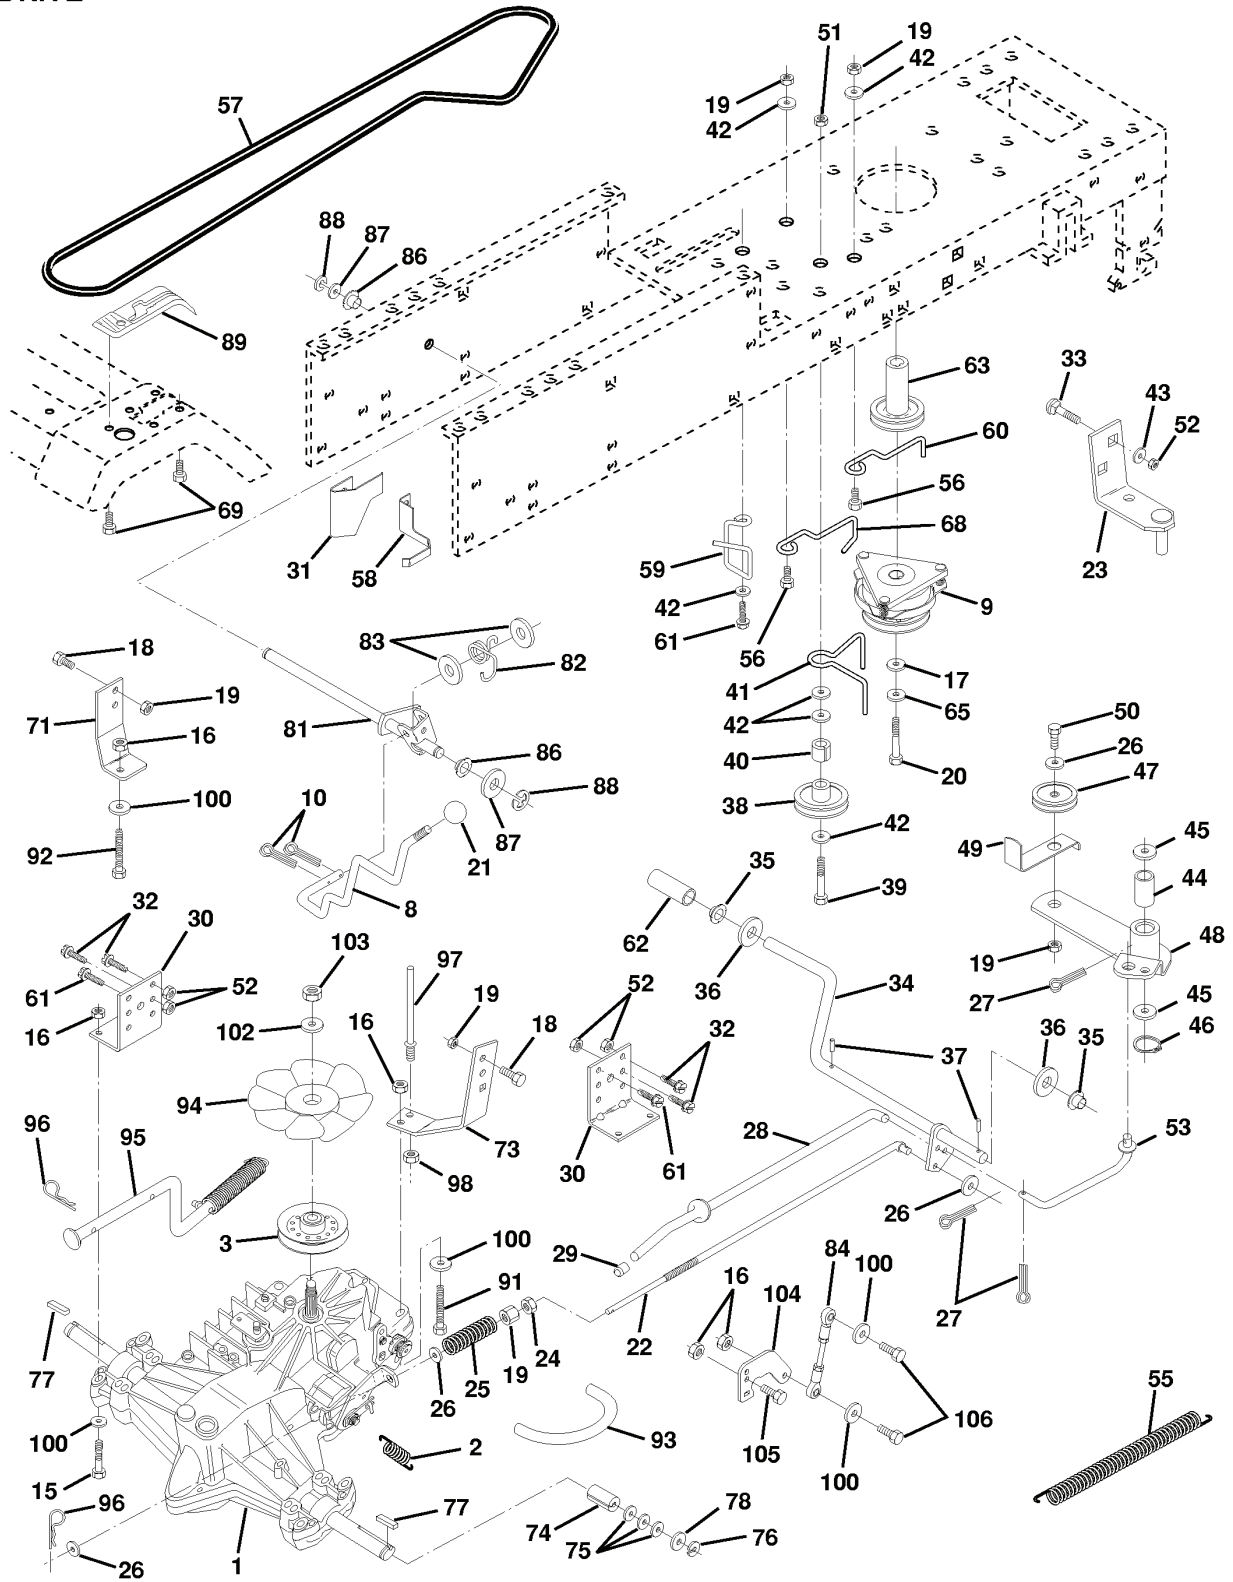

REPAIR PARTS

TRACTOR - - MODEL NO. LTH140 (954001192B)

DRIVE

REF.	PART NO.	DESCRIPTION	REMARK	QTY.	KIT
1	532144436	TRANSAXLE		1	
2	532142431	SPRING		1	
3	532143995	PULLEY		1	
8	532141003	GEAR LEVER		1	
9	532137140	CLUTCH, ELECTRIC		1	
10	876020416	SPLIT PIN		1	
15	874780544	BOLT		1	
16	873800500	LOCK NUT		1	
17	532126197	WASHER		1	
18	874780616	BOLT		1	
19	873800600	NUT		1	
20	532125120	BOLT		1	
21	532140845	KNOB		1	
22	532145627	ROD		1	
23	532137141	BRACKET		1	
24	873350600	NUT		1	
25	532106888	SPRING		1	
26	819131316	WASHER		1	
27	876020412	SPLIT PIN		1	
28	532145204	ROD		1	
29	532071673	COVER		1	
30	532130807	BRACKET		1	
31	532127275	GUIDE		1	
32	874760512	BOLT		1	
33	872140506	BOLT		1	
34	532149001	PEDAL		1	
35	532120183	BEARING		1	
36	819211616	WASHER		1	
37	532124963	PIN RETAINING SCREW		1	
38	532123674	PULLEY		1	
39	874760644	BOLT		1	
40	532124965	SPACER		1	
41	532109070	BELT GUIDE		1	
42	819131312	WASHER		1	
43	819111012	WASHER		1	
44	532105706	BEARING		1	
45	532110812	WASHER		1	
46	812000039	RETAINER RING		1	
47	532127783	PULLEY		1	
48	532123789	GUIDE ROLLER		1	
49	532123205	BELT GUIDE		1	
50	874760624	BOLT		1	
51	873680600	NUT		1	
52	873680500	NUT		1	
53	532105710	LINK		1	
55	532105709	SPRING		1	
56	874760620	BOLT		1	
57	532140294	BELT		1	
58	532140470	BELT GUIDE		1	
59	532140312	BELT GUIDE		1	
60	532121218	BELT GUIDE		1	
61	817490612	SCREW		1	
62	532123533	PEDAL RUBBER		1	
63	532140189	PULLEY		1	
65	810040700	WASHER		1	
67	874760616	BOLT		1	
68	532105730	BELT GUIDE		1	
69	532142432	SCREW		1	
71	532140158	BRACKET		1	
73	532140157	BRACKET		1	
74	532121199	SPACER		1	
75	532121749	WASHER		1	
76	812000001	RETAINER RING		1	
77	532123583	KEY		1	
78	532121748	WASHER		1	
81	532140154	SHAFT		1	
82	532123782	TORSION SPRING		1	
83	819171216	WASHER		1	
84	532140548	ROD		1	
86	532071208	BUSHING		1	
87	819212016	WASHER		1	
88	812000008	CLIP		1	
89	532139988	CONSOLE		1	
91	874780536	BOLT		1	
92	874780524	BOLT		1	
94	532140462	FAN		1	
93	532142564	HODE		1	
95	532144643	CONTROL		1	