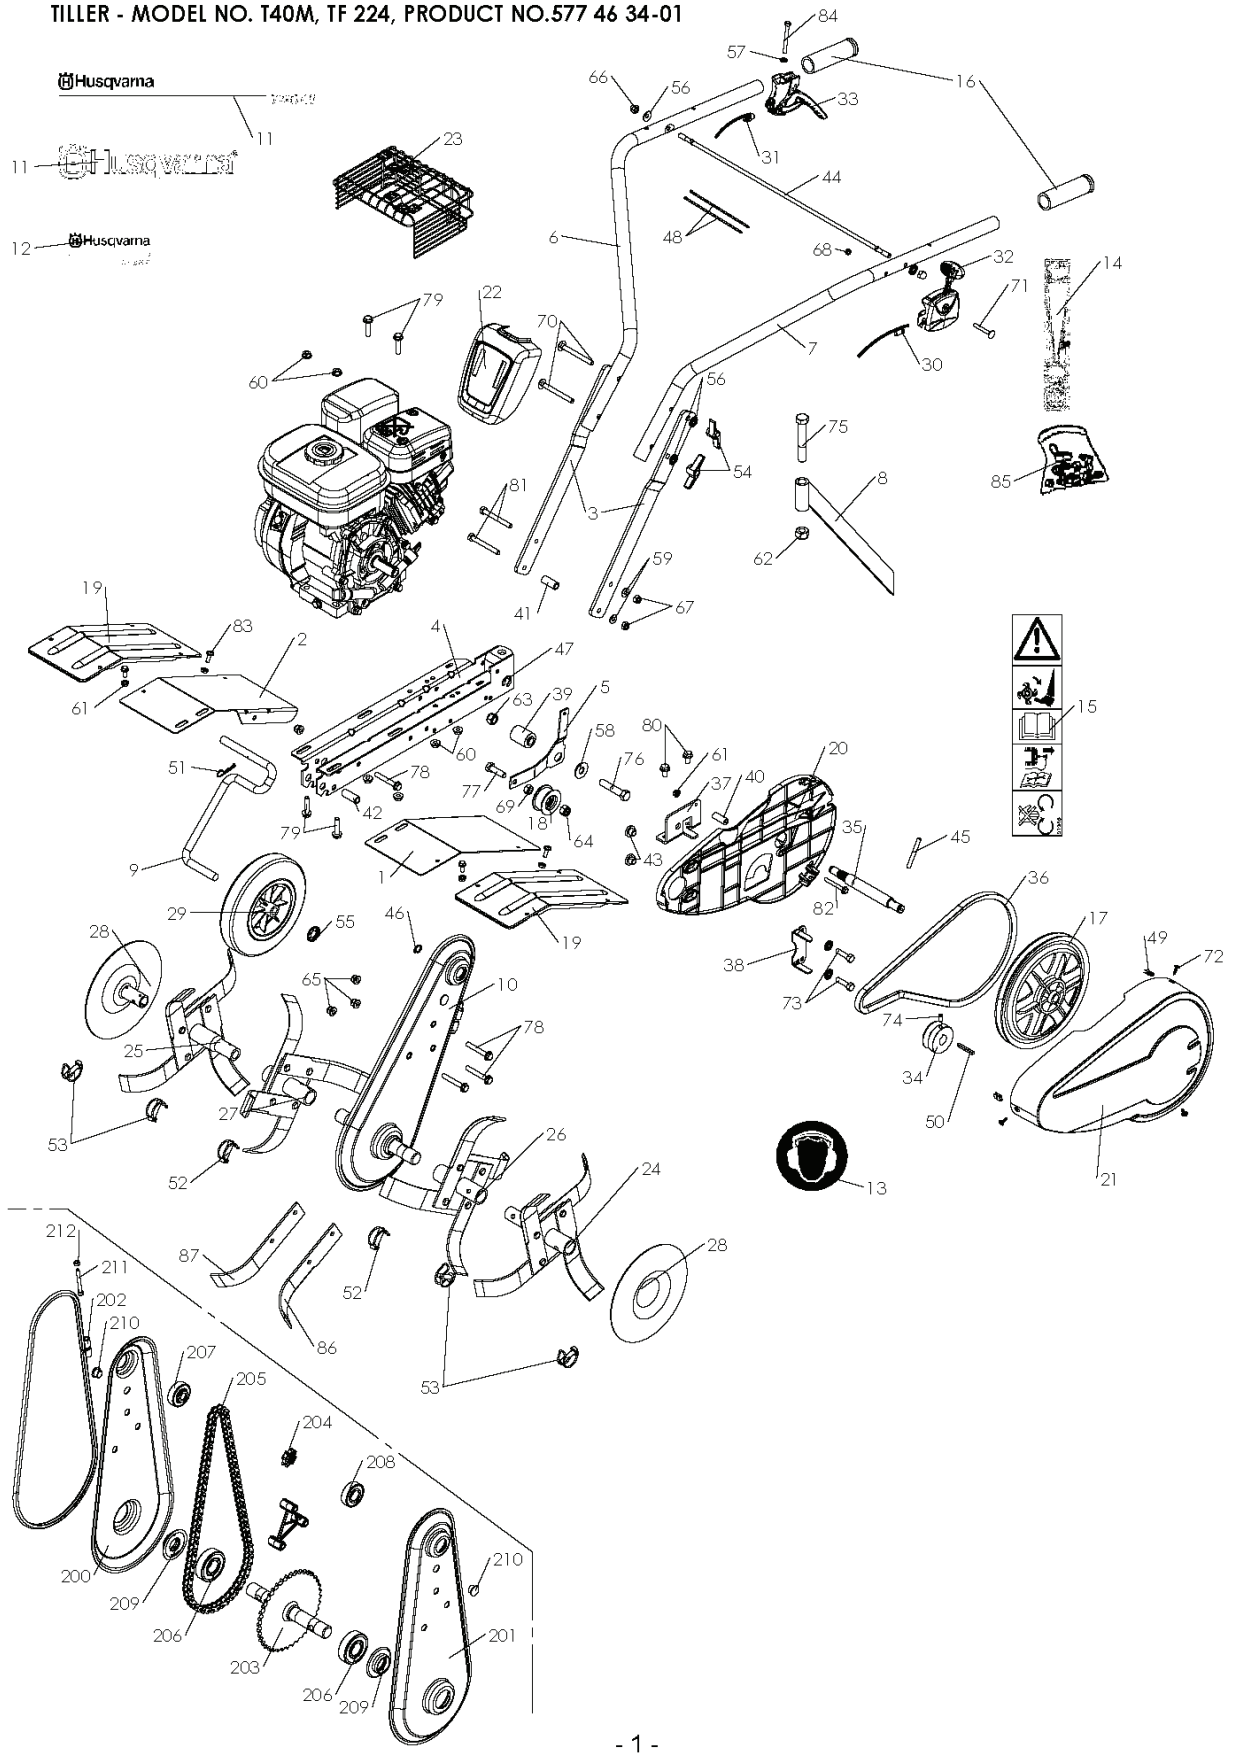

T40 M, 2014-01

SPARE PARTS LIST

REPAIR PARTS

TILLER - MODEL NO. T40M, TF 224, PRODUCT NO.577 46 34-01

REF.	PART NO.	DESCRIPTION	REMARK	QTY.	KIT
1	577452601	GUARD		1	
2	577452501	GUARD		1	
3	577448101	BRACKET		2	
4	577447101	FRAME		1	
5	577453301	PLATE		1	
6	575359001	HANDLEBAR RIGHT		1	
7	575359101	HANDLEBAR LEFT		1	
8	531008206	STAND		1	
9	577448001	WHEEL		1	
10	575358701	TRANSMISSION		1	
11	580320601	STICKER		1	
11	575362001	DECAL		1	
12	580477901	STICKER		1	
14	519646680	DECAL		1	
15	531008540	DECAL		1	
16	544311401	GRIP		2	
17	519653060	PULLEY		1	
18	519653457	PULLEY		1	
19	577452701	GUARD		2	
20	575360301	COVER		1	
21	531008207	COVER		1	
22	580477801	COVER		1	
23	575360401	GRILLE		1	
23	531008582	GRILL		1	
24	531008214	TINE		1	
25	531008215	TINE		1	
26	531008211	BLADE		1	
27	531008213	BLADE		1	
28	519653362	COVER		2	
29	577447801	WHEEL		1	
30	577453101	THROTTLE CABLE		1	
30	577525001	THROTTLE CABLE		1	
31	577463701	CABLE		1	
32	577453001	THROTTLE LEVER		1	
33	577463601	LEVER		1	
34	544243901	PULLEY		1	
35	519653065	SHAFT		1	
36	575360201	BELT		1	
37	597166201	SUPPORT		1	
38	531008577	BELT GUIDE		1	
39	577453401	SPACER		1	
40	575360601	SPACER		1	
41	575360901	SPACER		1	
42	575361001	SPACER		1	
43	575361101	SPACER		2	
44	577452401	HANDLEBAR		1	
45	519653067	SHAFT		1	
46	585365201	CIRCLIP		1	
47	580314201	RETAINER RING		1	
48	544311101	COLLAR		4	
49	519653425	CLIP		3	
51	519651220	PIN RETAINING SCREW		1	
52	577453601	CLIP		2	
53	577453501	CLIP		4	
54	531008462	WING NUT		2	
56	544314901	WASHER		6	
57	531009403	WASHER		1	
58	577453901	WASHER		1	
59	544208101	WASHER		4	
60	519653430	NUT		6	
61	519653432	NUT		5	
62	531008578	NUT		1	
63	752255051	ECROU DE FREIN		1	
64	519653458	NUT		1	
65	586721001	NUT		3	
66	577489101	CAP NUT		2	
67	544207901	NUT		2	
68	732261601	NUT		1	
69	519653456	NUT		1	
70	575361301	SCREW		2	
71	577453801	SCREW		1	
72	519653426	SCREW		3	
73	531008586	SCREW		2	
74	728692300	SCREW		1	
75	531008220	BOLT		1	
76	505026601	SCREW		1	
77	519653455	SCREW		1	
78	575361601	SCREW		4	