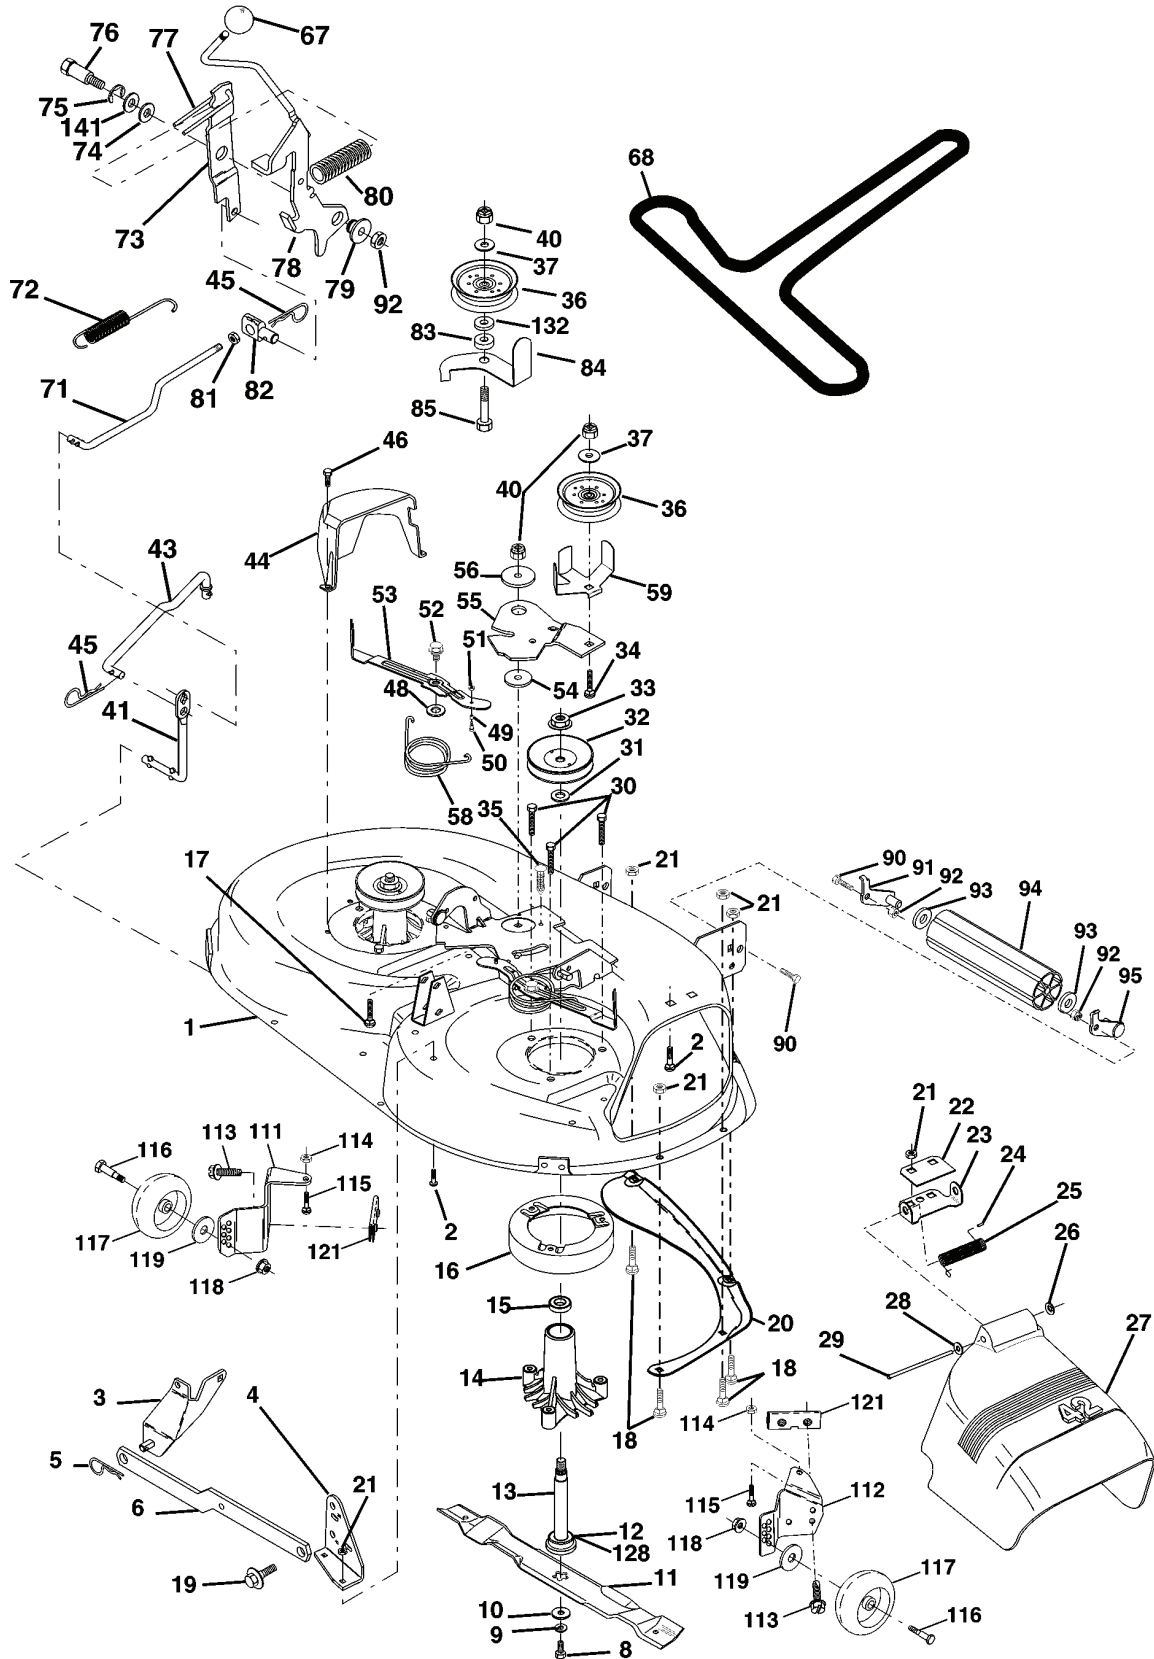

REPAIR PARTS

TRACTOR - - MODEL NO. YT150 (HEYT150H) PRODUCT NO. 954 17 00-04

MOWER DECK

REF.	PART NO.	DESCRIPTION	REMARK	QTY.	KIT
1	532144393	COVER		1	
2	872140506	BOLT		1	
3	532138017	BRACKE		1	
4	532138440	BRACKET		1	
5	532124670	RETAINER RING		1	
6	532130832	LEVER		1	
8	532850857	BOLT		1	
9	810030600	WASHER		1	
10	532140296	WASHER		1	
11	532138498	BLADE		1	
12	532129895	BEARING		1	
13	532137645	SHAFT		1	
14	532128774	BEARING HOUSING		1	
15	532110485	BEARING		1	
16	532140329	STRIPPER		1	
17	872110610	BOLT		1	
18	872140505	BOLT		1	
19	532132827	SPEC. BOLT		1	
20	532159770	RAIL		1	
21	873680500	NUT		1	
22	532134753	PLATE		1	
23	532131267	BRACKET		1	
24	532105304	HUB CAP		1	
25	532123713	SPRING		1	
26	532110452	NUT		1	
27	532130968	DEFLECTOR		1	
28	819111016	WASHER		1	
29	532131491	SHAFT		1	
30	532157722	SCREW		1	
31	532129963	WASHER		1	
32	532153535	PULLEY		1	
33	532137266	NUT		1	
34	872110614	BOLT		1	
35	532133835	XMAS TREE FASTNER		1	
36	532131494	PULLEY		1	
37	819131316	WASHER		1	
40	873680600	NUT		1	
41	532133551	LINK		1	
43	532140083	ROD		1	
44	532140088	GUARD		1	
45	532124788	RETAINER RING		1	
46	532137729	SCREW		1	
48	532133944	WASHER		1	
49	532155066	BUSHING		1	
50	532131340	BOLT		1	
51	532069180	NUT		1	
52	532139888	BOLT		1	
53	532157388	LEVER		1	
54	532133943	WASHER		1	
55	532155046	LEVER		1	
56	532122052	SPACER		1	
58	532140086	SPRING		1	
59	532141043	GUARD		1	
67	532162132	KNOB		1	
68	532144200	BELT		1	
71	532142427	ROD		1	
72	532131870	SPRING		1	
73	532127847	LEVER		1	
74	532121748	WASHER		1	
75	812000029	RETAINER RING		1	
76	532128903	BOLT		1	
77	532127845	BRACKET		1	
78	532160570	LEVER		1	
79	532127498	BUSHING		1	
80	532153701	SPRING		1	
81	873350600	NUT		1	
82	532142028	BRACKET		1	
83	532120958	WASHER		1	
84	532156084	TENSIONER		1	
85	872140618	BOLT		1	
90	874760616	BOLT		1	
91	532132274	BRACKET		1	
92	873800600	NUT		1	
93	819171416	WASHER		1	
94	532132264	ROLLER		1	
95	532132273	BRACKET		1	
111	532155197	BRACKET		1	
112	532155198	BRACKET		1