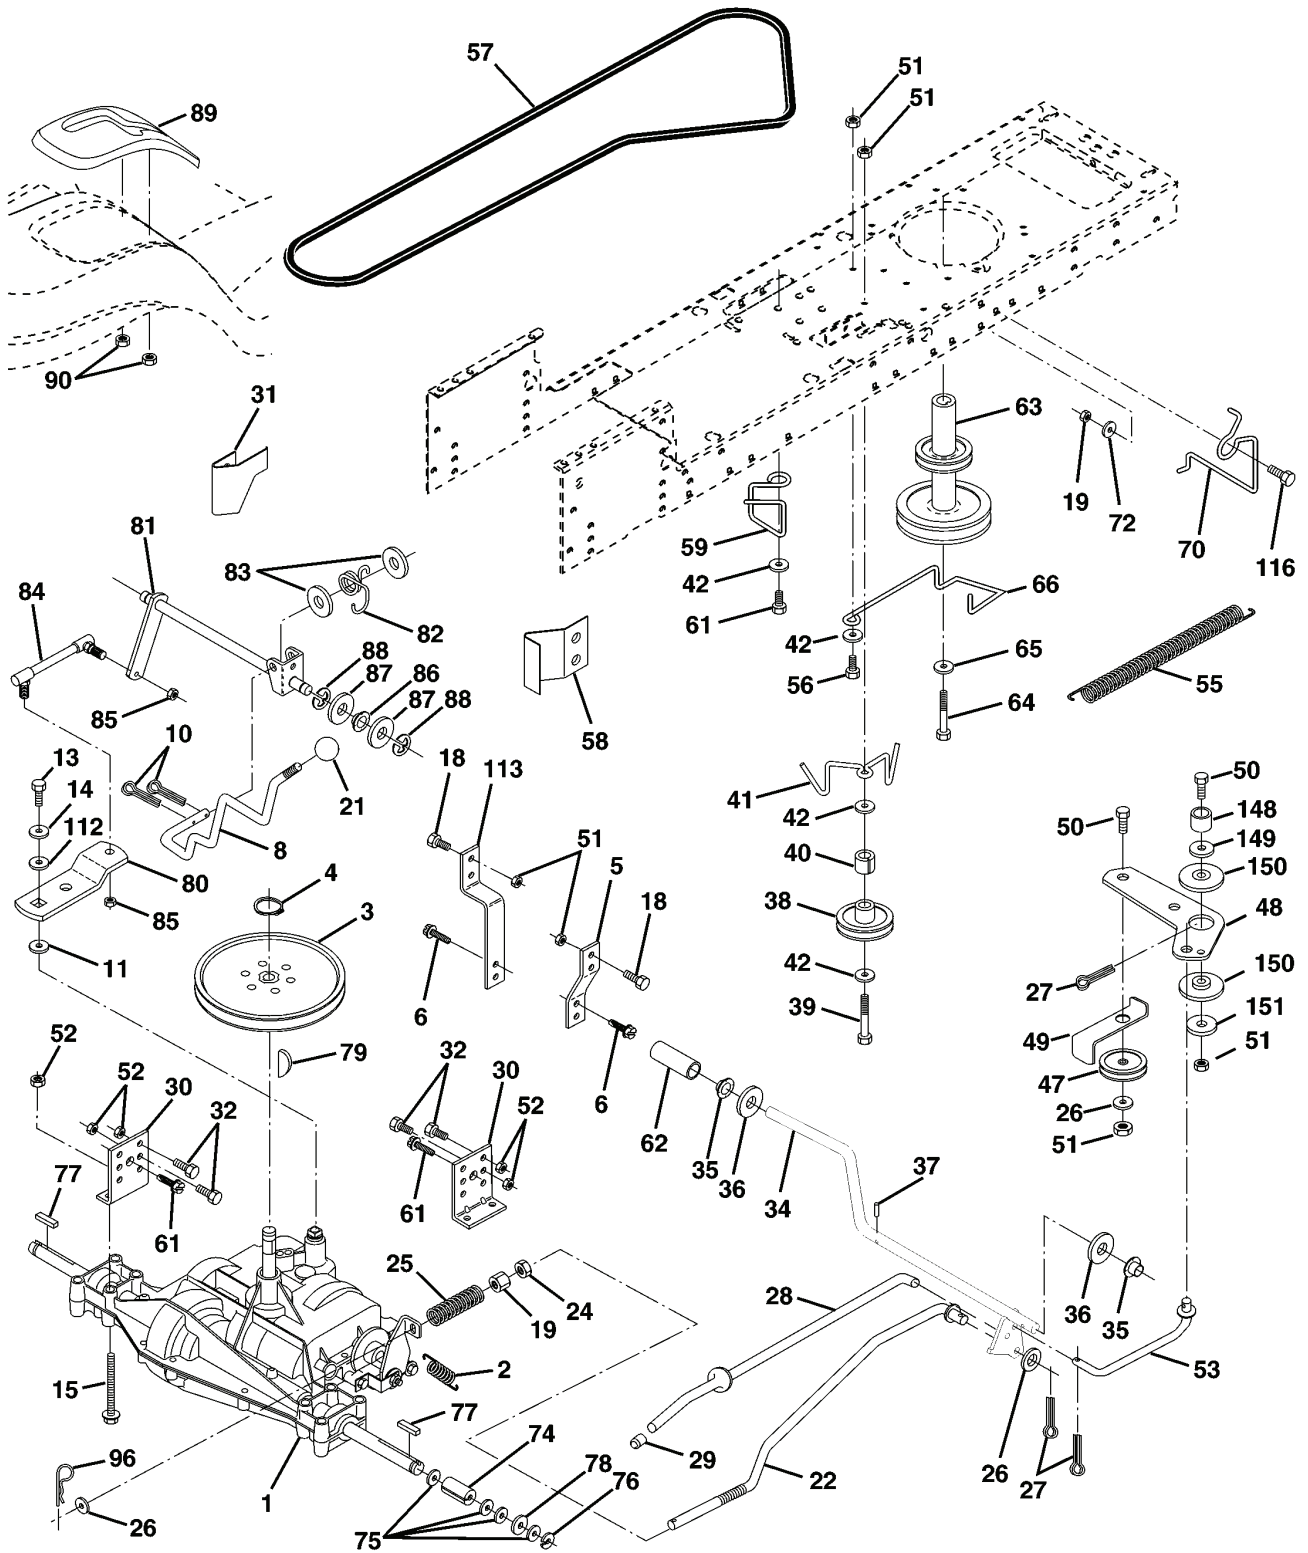

REPAIR PARTS

TRACTOR -- MODEL NO. YT150 (HEYT150H) PRODUCT NO. 954 17 00-04

DRIVE

REF.	PART NO.	DESCRIPTION	REMARK	QTY.	KIT
2	532146682	SPRING		1	
3	532123666	PULLEY		1	
4	812000028	CLIP		1	
5	532121520	BRACKET		1	
6	817490512	SCREW		1	
8	532154792	ROD		1	
10	876020416	SPLIT PIN		1	
11	532105701	WASHER		1	
13	874550412	BOLT		1	
14	810040400	WASHER		1	
15	874490544	SCREW		1	
18	874780616	BOLT		1	
19	873800600	NUT		1	
21	532121274	KNOB		1	
22	532130804	ROD		1	
24	873350600	NUT		1	
25	532106888	SPRING		1	
26	819131316	WASHER		1	
27	876020412	SPLIT PIN		1	
28	532145204	ROD		1	
29	532071673	COVER		1	
30	532130807	BRACKET		1	
31	532127275	GUIDE		1	
32	874760512	BOLT		1	
34	532155071	SHAFT		1	
35	532120183	BEARING		1	
36	819211616	WASHER		1	
37	532124963	PIN RETAINING SCREW		1	
38	532123674	PULLEY		1	
39	874760644	BOLT		1	
40	532124965	SPACER		1	
41	532154777	TENSIONER		1	
42	819131312	WASHER		1	
47	532127783	PULLEY		1	
48	532154407	GUIDE		1	
49	532123205	BELT GUIDE		1	
50	874760624	BOLT		1	
51	873680600	NUT		1	
52	873680500	NUT		1	
53	532105710	LINK		1	
55	532105709	SPRING		1	
56	874760620	BOLT		1	
57	532130801	V-BELT		1	
58	532127274	KEEPER		1	
59	532140312	BELT GUIDE		1	
61	817490612	SCREW		1	
62	532123533	PEDAL RUBBER		1	
63	532140186	PULLEY		1	
64	871170764	BOLT		1	
65	810040700	WASHER		1	
66	532154778	TENSIONER		1	
70	532134683	BELT GUIDE		1	
72	819132012	WASHER		1	
74	532137057	SPACER		1	
75	532121749	WASHER		1	
76	812000001	RETAINER RING		1	
77	532123583	KEY		1	
78	532121748	WASHER		1	
79	532125096	WOODRUFF KEY		1	
80	532145090	LEVER		1	
81	532161082	SHAFT		1	
82	532123782	TORSION SPRING		1	
83	819171216	WASHER		1	
84	532145643	LEVER		1	
85	532150360	NUT		1	
86	532157480	BUSHING		1	
87	819212016	WASHER		1	
88	812000008	CLIP		1	
89	532158391	BRACKET		1	
90	532124346	NUT		1	
96	532124788	RETAINER RING		1	
112	819091210	WASHER		1	
113	532127285	BRACKET		1	
116	872110610	BOLT		1	
148	159103	SPACER		1	
149	122052X			1	
150	150935	B]CHSE 12-90E		1	
151	19133210	WASHER		1