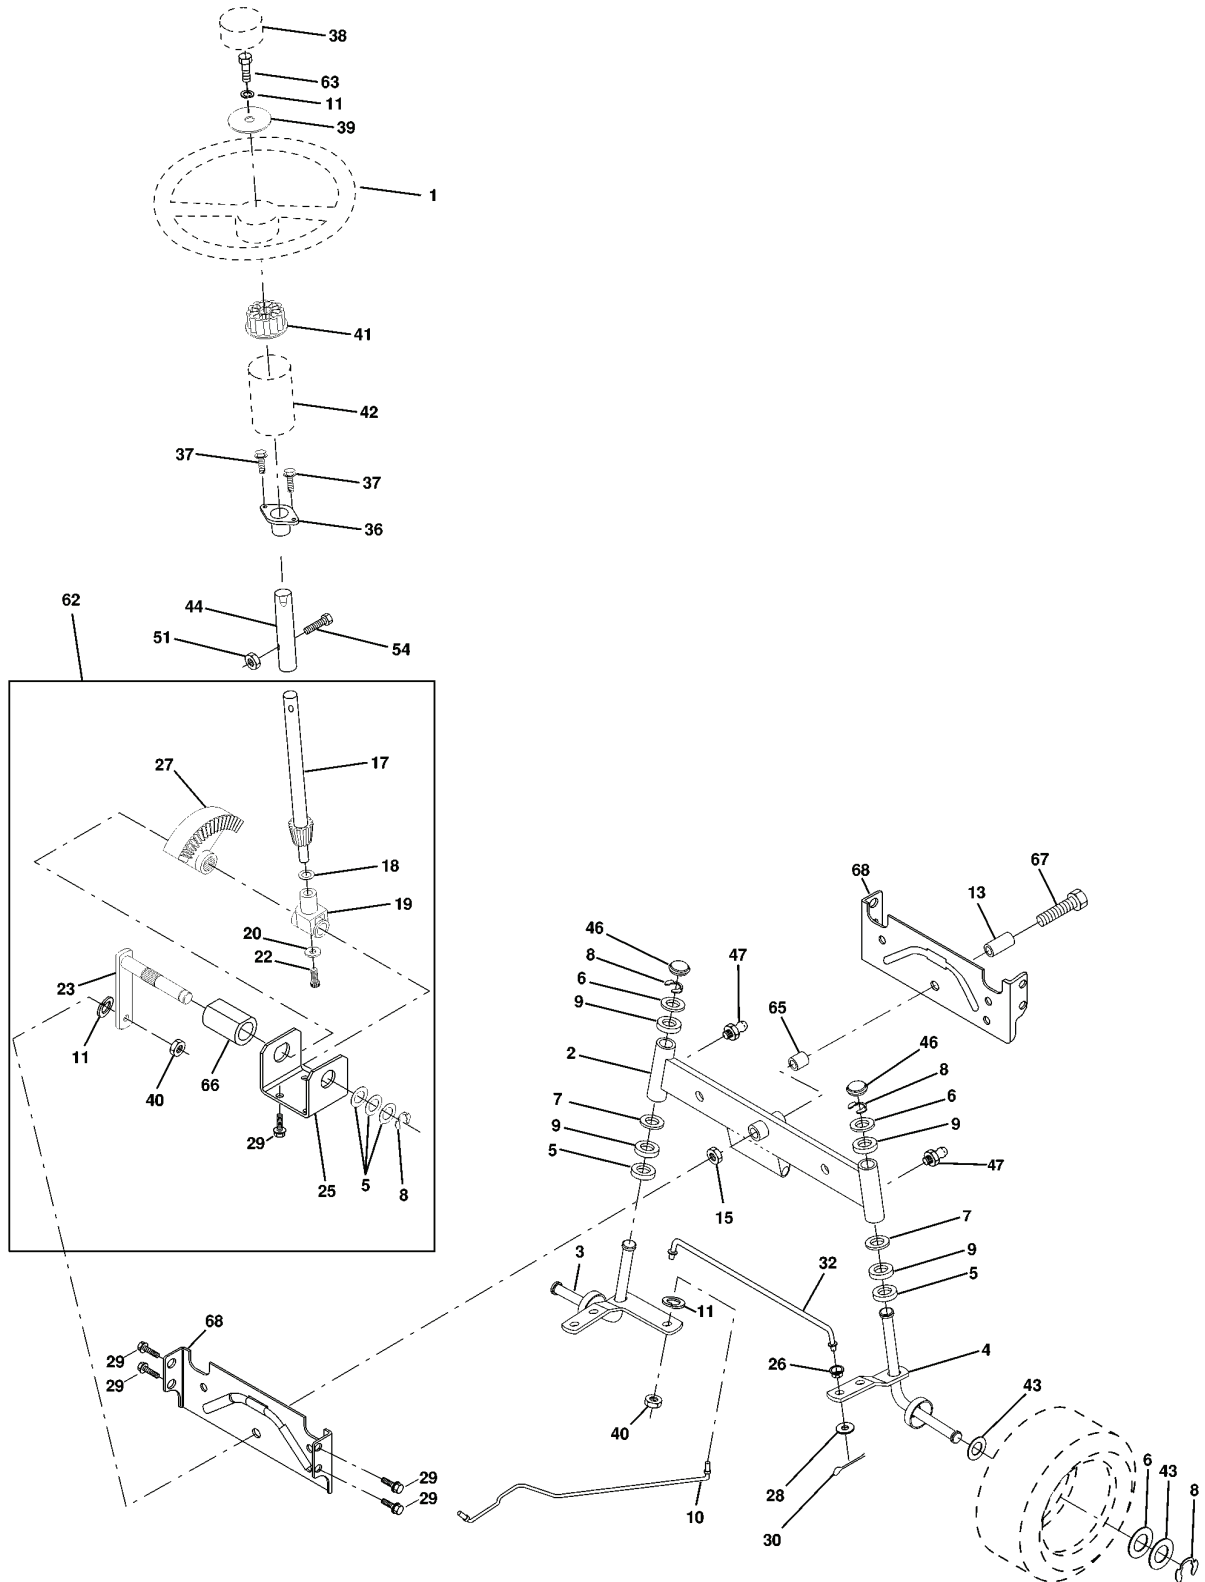

H

STEERING ASSEMBLY

REF.	PART NO.	DESCRIPTION	REMARK	QTY.	KIT
1	532124415	STEERING WHEEL		1	
2	532154427	SHAFT		1	
3	532156483	SPINDLE		1	
4	532157473	SPINDLE		1	
5	532124931	WASHER		1	
6	532121748	WASHER		1	
7	819272016	WASHER		1	
8	812000029	RETAINER RING		1	
9	532124937	BEARING COL. STRG.		1	
10	532156438	LINK		1	
11	810040600	WASHER		1	
13	532154779	SPACER		1	
15	873901000	NUT		1	
17	532156546	SHAFT		1	
18	532057079	WASHER		1	
19	532124035	BRACKET		1	
20	532126684	SHIM		1	
22	871200410	SCREW		1	
23	532127501	SHAFT		1	
25	532154406	BRACKET		1	
26	532126847	BUSHING		1	
27	532136874	ECCENTRIC DISC		1	
28	819131416	WASHER		1	
29	817490612	SCREW		1	
30	876020412	SPLIT PIN		1	
32	532130465	ROD		1	
36	532155099	BUSHING		1	
37	532152927	SCREW		1	
38	532124416	INSERT		1	
39	819133808	WASHER		1	
40	532124701	NUT		1	
41	532100711	ADAPTER		1	
42	532155092	SLEEVE		1	
43	532121749	WASHER		1	
44	532153720	STEERING PINION		1	
46	532121232	HUB CAP		1	
47	532124836	NIPPLE		1	
51	873800500	LOCK NUT		1	
54	874780520	BOLT		1	
62	532156594	STEERING GEAR, KIT		1	
63	874780616	BOLT		1	
65	532154780	BUSHING		1	
66	532154404	BUSHING		1	
67	874781044	SCREW		1	
68	532154429	SHAFT		1