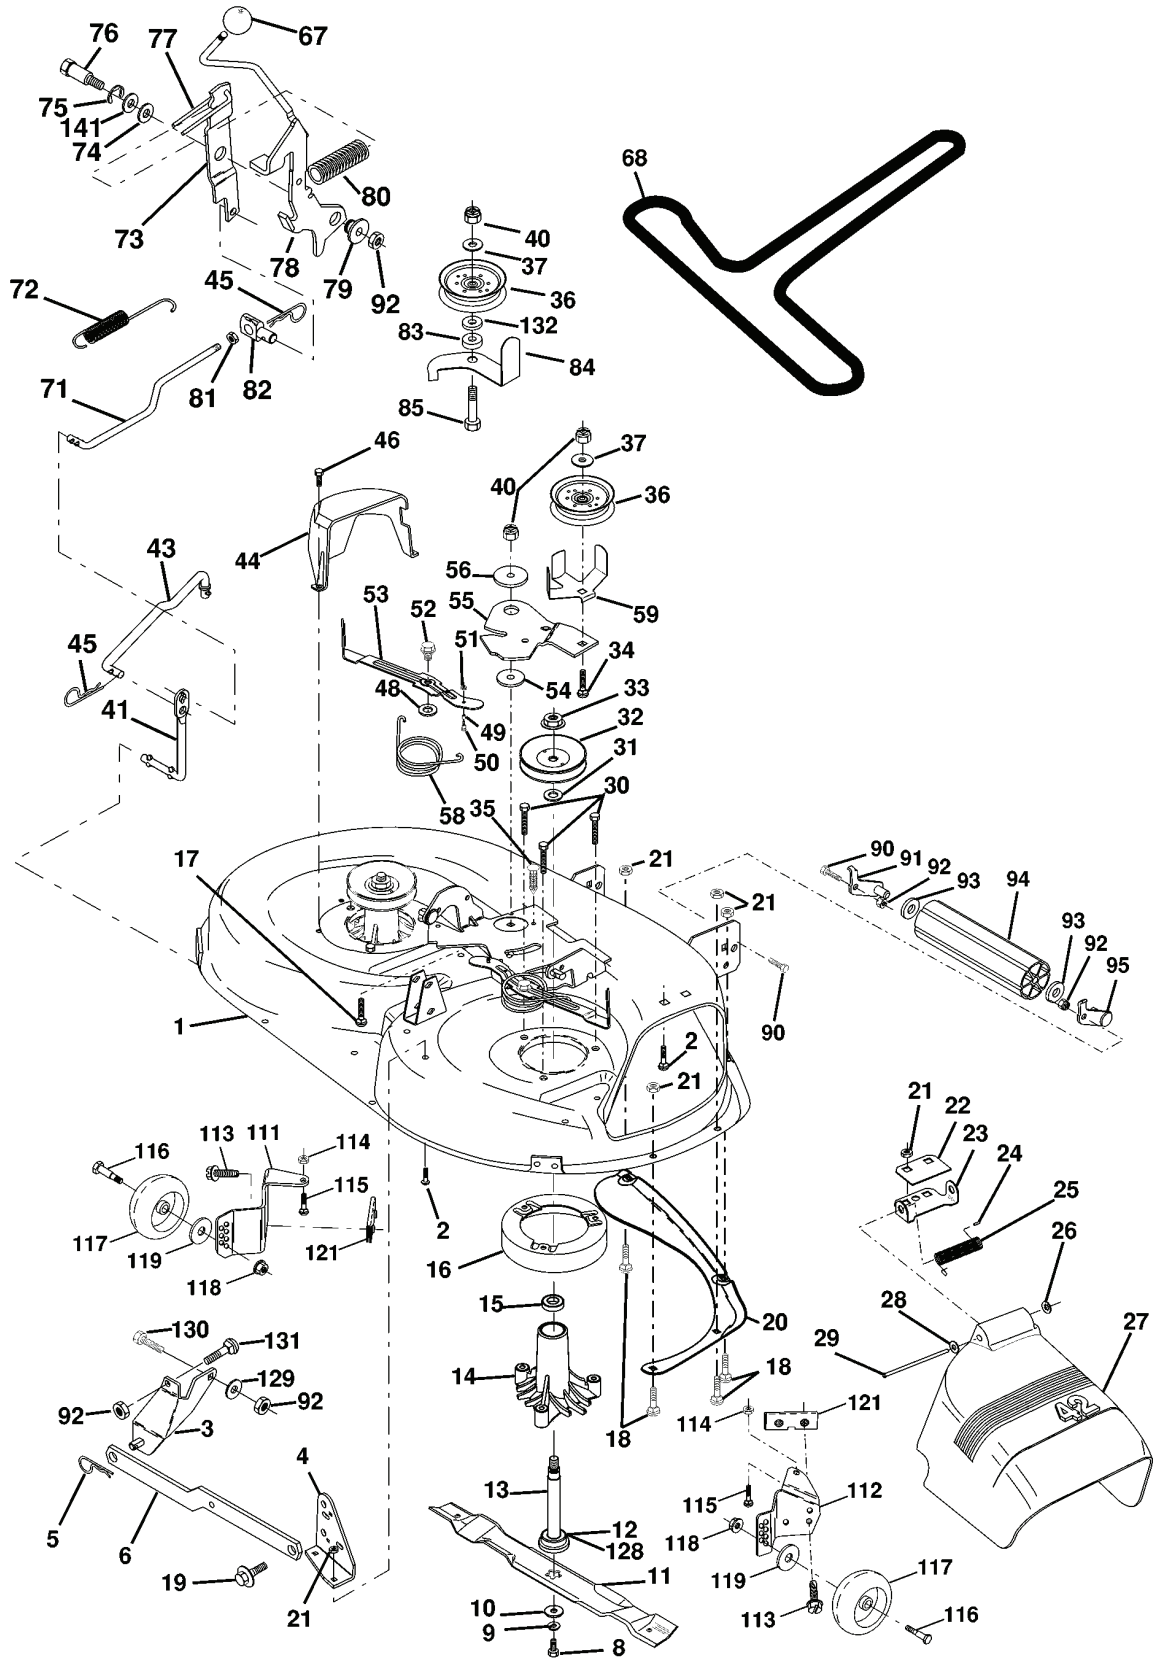

M

MOWER DECK

REF.	PART NO.	DESCRIPTION	REMARK	QTY.	KIT
1	532144393	COVER		1	
2	872140506	BOLT		1	
3	532138017	BRACKE		1	
4	532138440	BRACKET		1	
5	532124670	RETAINER RING		1	
6	532130832	LEVER		1	
8	532850857	BOLT		1	
9	810030600	WASHER		1	
10	532140296	WASHER		1	
11	531005085	BLADE		1	
12	532129895	BEARING		1	
13	532137645	SHAFT		1	
14	532128774	BEARING HOUSING		1	
15	532110485	BEARING		1	
16	532140329	STRIPPER		1	
17	872110610	BOLT		1	
18	872140505	BOLT		1	
19	532132827	SPEC. BOLT		1	
20	532159770	RAIL		1	
21	873680500	NUT		1	
22	532134753	PLATE		1	
23	532131267	BRACKET		1	
24	532105304	HUB CAP		1	
25	532123713	SPRING		1	
26	532110452	NUT		1	
27	532130968	DEFLECTOR		1	
28	819111016	WASHER		1	
29	532131491	SHAFT		1	
30	532157722	SCREW		1	
31	532129963	WASHER		1	
32	532153535	PULLEY		1	
33	532137266	NUT		1	
34	872110614	BOLT		1	
35	532133835	XMAS TREE FASTNER		1	
36	532131494	PULLEY		1	
37	819131316	WASHER		1	
40	873680600	NUT		1	
41	532133551	LINK		1	
43	532140083	ROD		1	
44	532140088	GUARD		1	
45	532124788	RETAINER RING		1	
46	532137729	SCREW		1	
48	532133944	WASHER		1	
49	532155066	BUSHING		1	
50	532131340	BOLT		1	
51	532069180	NUT		1	
52	532139888	BOLT		1	
53	532157388	LEVER		1	
54	532133943	WASHER		1	
55	532155046	LEVER		1	
56	532122052	SPACER		1	
58	532140086	SPRING		1	
59	532141043	GUARD		1	
67	532162132	KNOB		1	
68	531005086	BELT		1	
71	532142427	ROD		1	
72	532131870	SPRING		1	
73	532127847	LEVER		1	
74	532121748	WASHER		1	
75	812000029	RETAINER RING		1	
76	532128903	BOLT		1	
77	532127845	BRACKET		1	
78	532160570	LEVER		1	
79	532127498	BUSHING		1	
80	532153701	SPRING		1	
81	873350600	NUT		1	
82	532142028	BRACKET		1	
83	532120958	WASHER		1	
84	532156084	TENSIONER		1	
85	872140618	BOLT		1	
90	874760616	BOLT		1	
91	532132274	BRACKET		1	
92	873800600	NUT		1	
93	819171416	WASHER		1	
94	532132264	ROLLER		1	
95	532132273	BRACKET		1	
111	532155197	BRACKET		1	
112	532155198	BRACKET		1