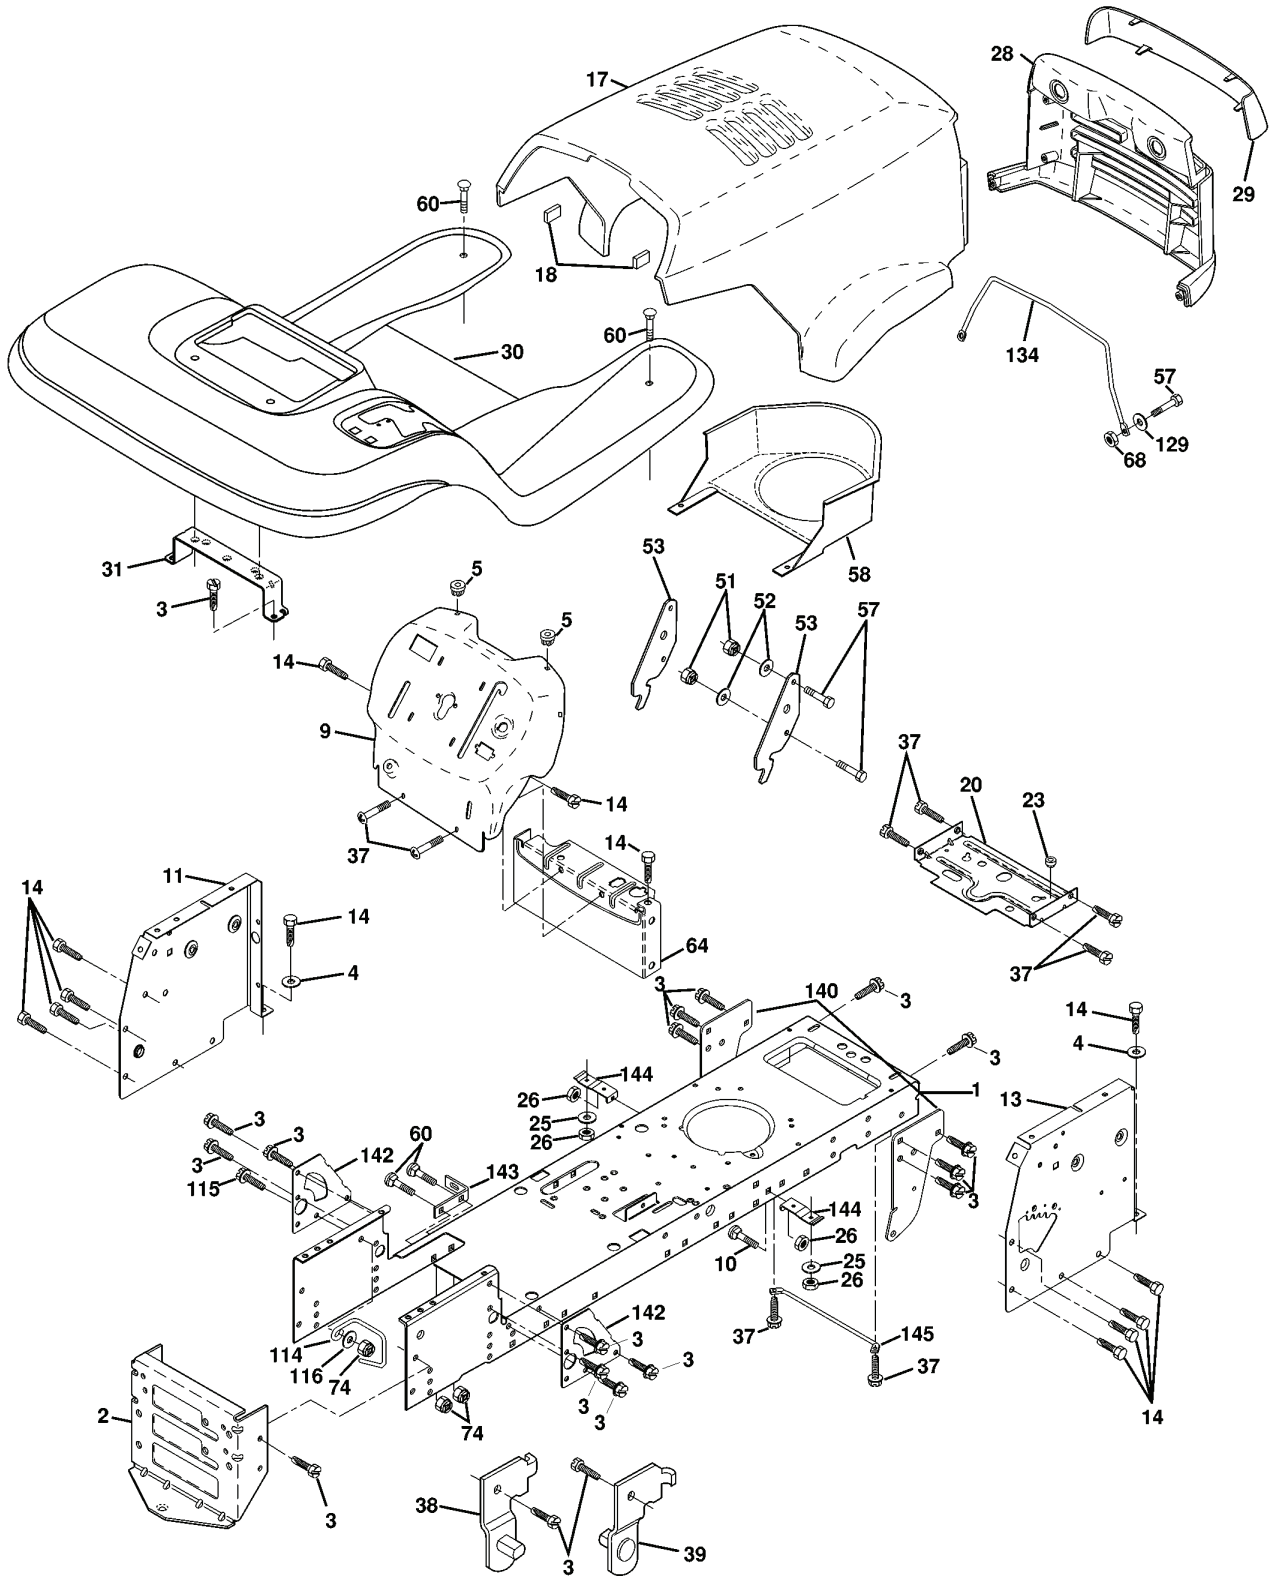

A

CHASSIS AND ENCLOSURES

REF.	PART NO.	DESCRIPTION	REMARK	QTY.	KIT
1	532160392	CHASSIS		1	
2	532140356	DRAWBAR		1	
3	817490612	SCREW		1	
4	819131216	WASHER		1	
5	532155272	DAMPER		1	
9	532163677	PANEL		1	
10	872140608	BOLT		1	
11	532155927	PLATE		1	
13	532155936	PLATE		1	
14	817490608	SCREW		1	
17	532156051	HOOD		1	
18	532162938			1	
20	532156437	PLATE		1	
23	532124028	BUSHING		1	
25	819131312	WASHER		1	
26	873800600	NUT		1	
28	532149776	GRILL		1	
29	532149777	LENS		1	
30	532156489	GUARD		1	
31	532139976	BRACKET		1	
37	817490508	SCREW		1	
38	532139886	BRACKET		1	
39	532139887	BRACKET		1	
51	873800400	NUT		1	
52	819091416	WASHER		1	
53	532150067	BRACKET		1	
57	874780412	BOLT		1	
58	532150127	AIR CONDUCTOR		1	
60	872140606	BOLT		1	
64	532154798	PANEL		1	
68	873510400	NUT		1	
74	873680600	NUT		1	
114	532158112	BELT GUIDE		1	
115	817490620	SCREW		1	
116	819131614	WASHER		1	
129	819091016	WASHER		1	
134	532160219	ROD		1	
140	532158418	BRACKET		1	
142	532156095	PLATE		1	
143	532154966	BRACKET		1	
144	532154207	HOLDER		1	
145	532156524	SHAFT		1	
--	532005479	PLUG		1