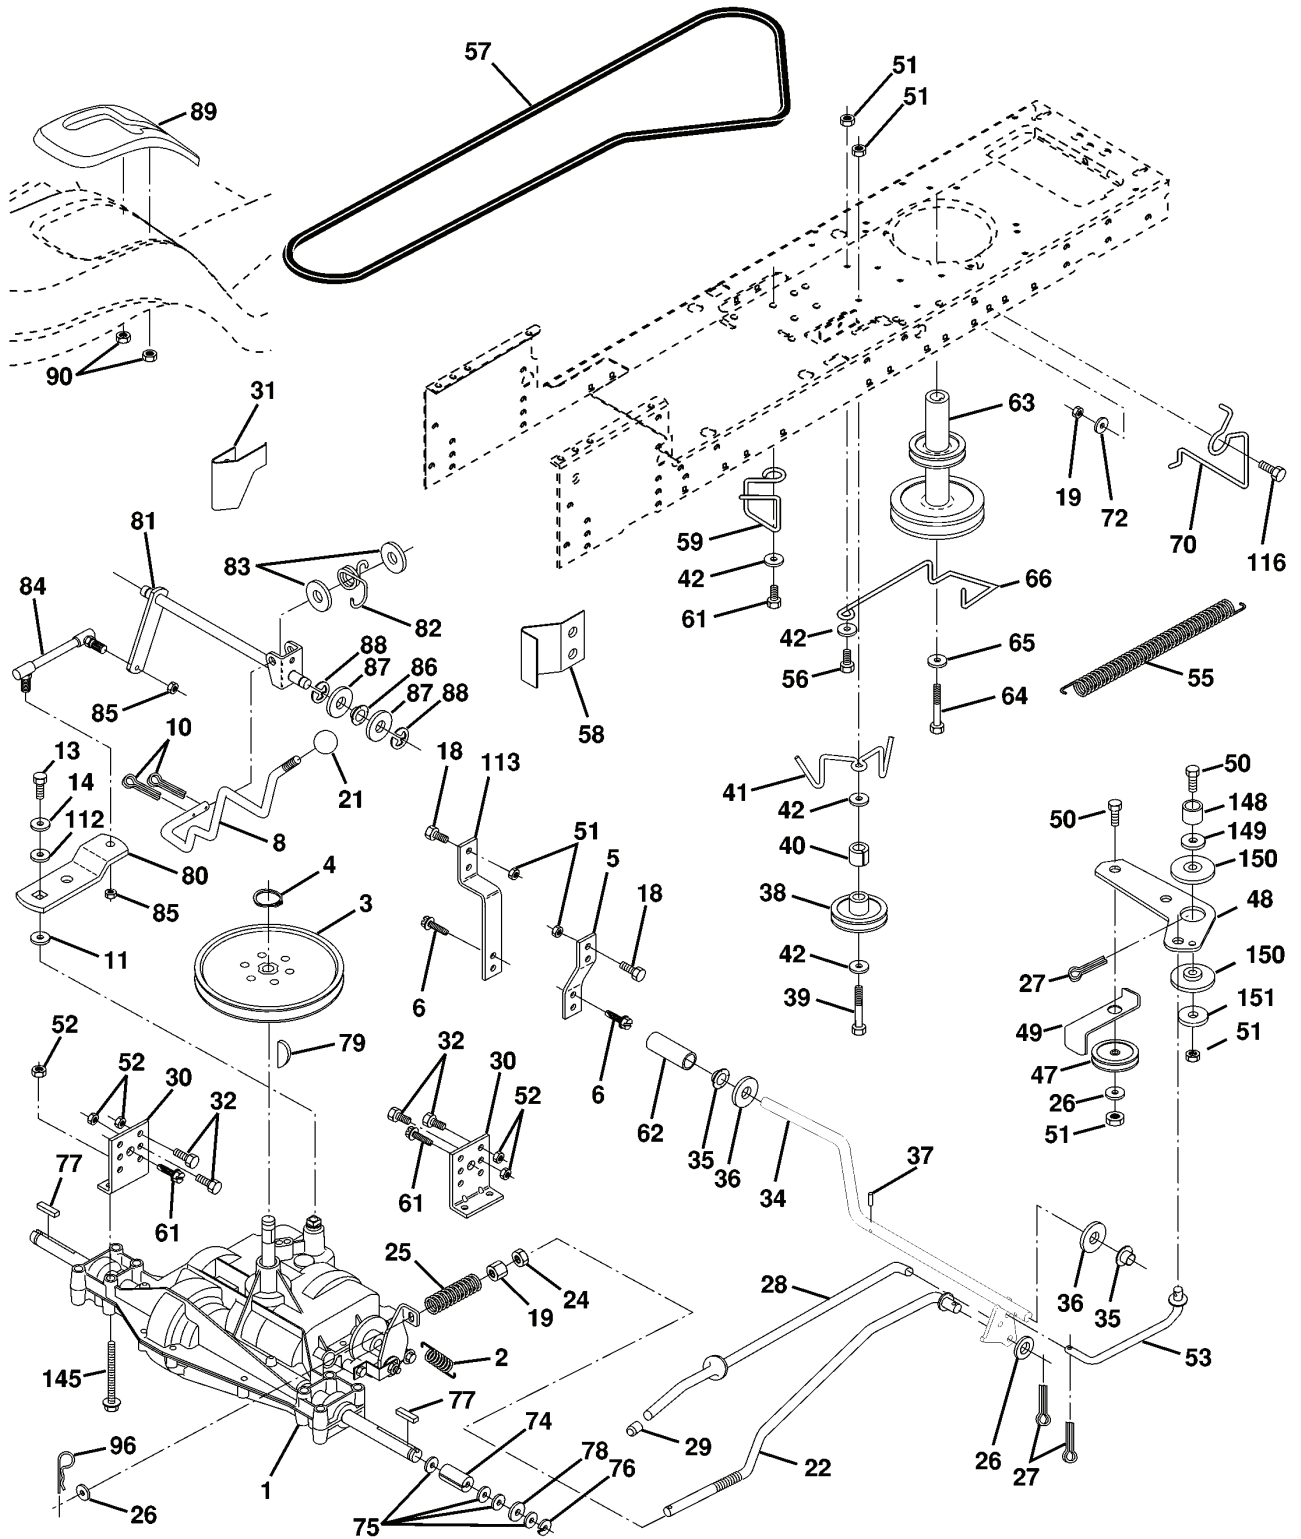

REPAIR PARTS

TRACTOR -- MODEL NO. YT150 (HEYT155B) PRODUCT NO. 954 17 00-11

DRIVE

REF.	PART NO.	DESCRIPTION	REMARK	QTY.	KIT
2	532146682	SPRING		1	
3	532123666	PULLEY		1	
4	812000028	CLIP		1	
5	532121520	BRACKET		1	
6	817490512	SCREW		1	
8	532154792	ROD		1	
10	876020416	SPLIT PIN		1	
11	532105701	WASHER		1	
13	874550412	BOLT		1	
14	810040400	WASHER		1	
15	874490544	SCREW		1	
18	874780616	BOLT		1	
19	873800600	NUT		1	
21	532121274	KNOB		1	
22	532130804	ROD		1	
24	873350600	NUT		1	
25	532106888	SPRING		1	
26	819131316	WASHER		1	
27	876020412	SPLIT PIN		1	
28	532145204	ROD		1	
29	532071673	COVER		1	
30	532130807	BRACKET		1	
31	532127275	GUIDE		1	
32	874760512	BOLT		1	
34	532155071	SHAFT		1	
35	532120183	BEARING		1	
36	819211616	WASHER		1	
37	532124963	PIN RETAINING SCREW		1	
38	532123674	PULLEY		1	
39	874760644	BOLT		1	
40	532124965	SPACER		1	
41	532154777	TENSIONER		1	
42	819131312	WASHER		1	
47	532127783	PULLEY		1	
48	532154407	GUIDE		1	
49	532123205	BELT GUIDE		1	
50	874760624	BOLT		1	
51	873680600	NUT		1	
52	873680500	NUT		1	
53	532105710	LINK		1	
55	532105709	SPRING		1	
56	874760620	BOLT		1	
57	531006043	BELT		1	
58	532127274	KEEPER		1	
59	532140312	BELT GUIDE		1	
61	817490612	SCREW		1	
62	532123533	PEDAL RUBBER		1	
63	532140186	PULLEY		1	
64	871170764	BOLT		1	
65	810040700	WASHER		1	
66	532154778	TENSIONER		1	
70	532134683	BELT GUIDE		1	
72	819132012	WASHER		1	
74	532137057	SPACER		1	
75	532121749	WASHER		1	
76	812000001	RETAINER RING		1	
77	532123583	KEY		1	
78	532121748	WASHER		1	
79	532125096	WOODRUFF KEY		1	
80	532145090	LEVER		1	
81	532161082	SHAFT		1	
82	532123782	TORSION SPRING		1	
83	819171216	WASHER		1	
84	532145643	LEVER		1	
85	532150360	NUT		1	
86	532157480	BUSHING		1	
87	819212016	WASHER		1	
88	812000008	CLIP		1	
89	532166561	BRACKET		1	
90	532124346	NUT		1	
96	532124788	RETAINER RING		1	
112	819091210	WASHER		1	
113	532127285	BRACKET		1	
116	872110610	BOLT		1	
148	532159103	GUIDE		1	
149	532122052	SPACER		1	
150	532150935	BUSHING		1	
151	819133210	WASHER		1