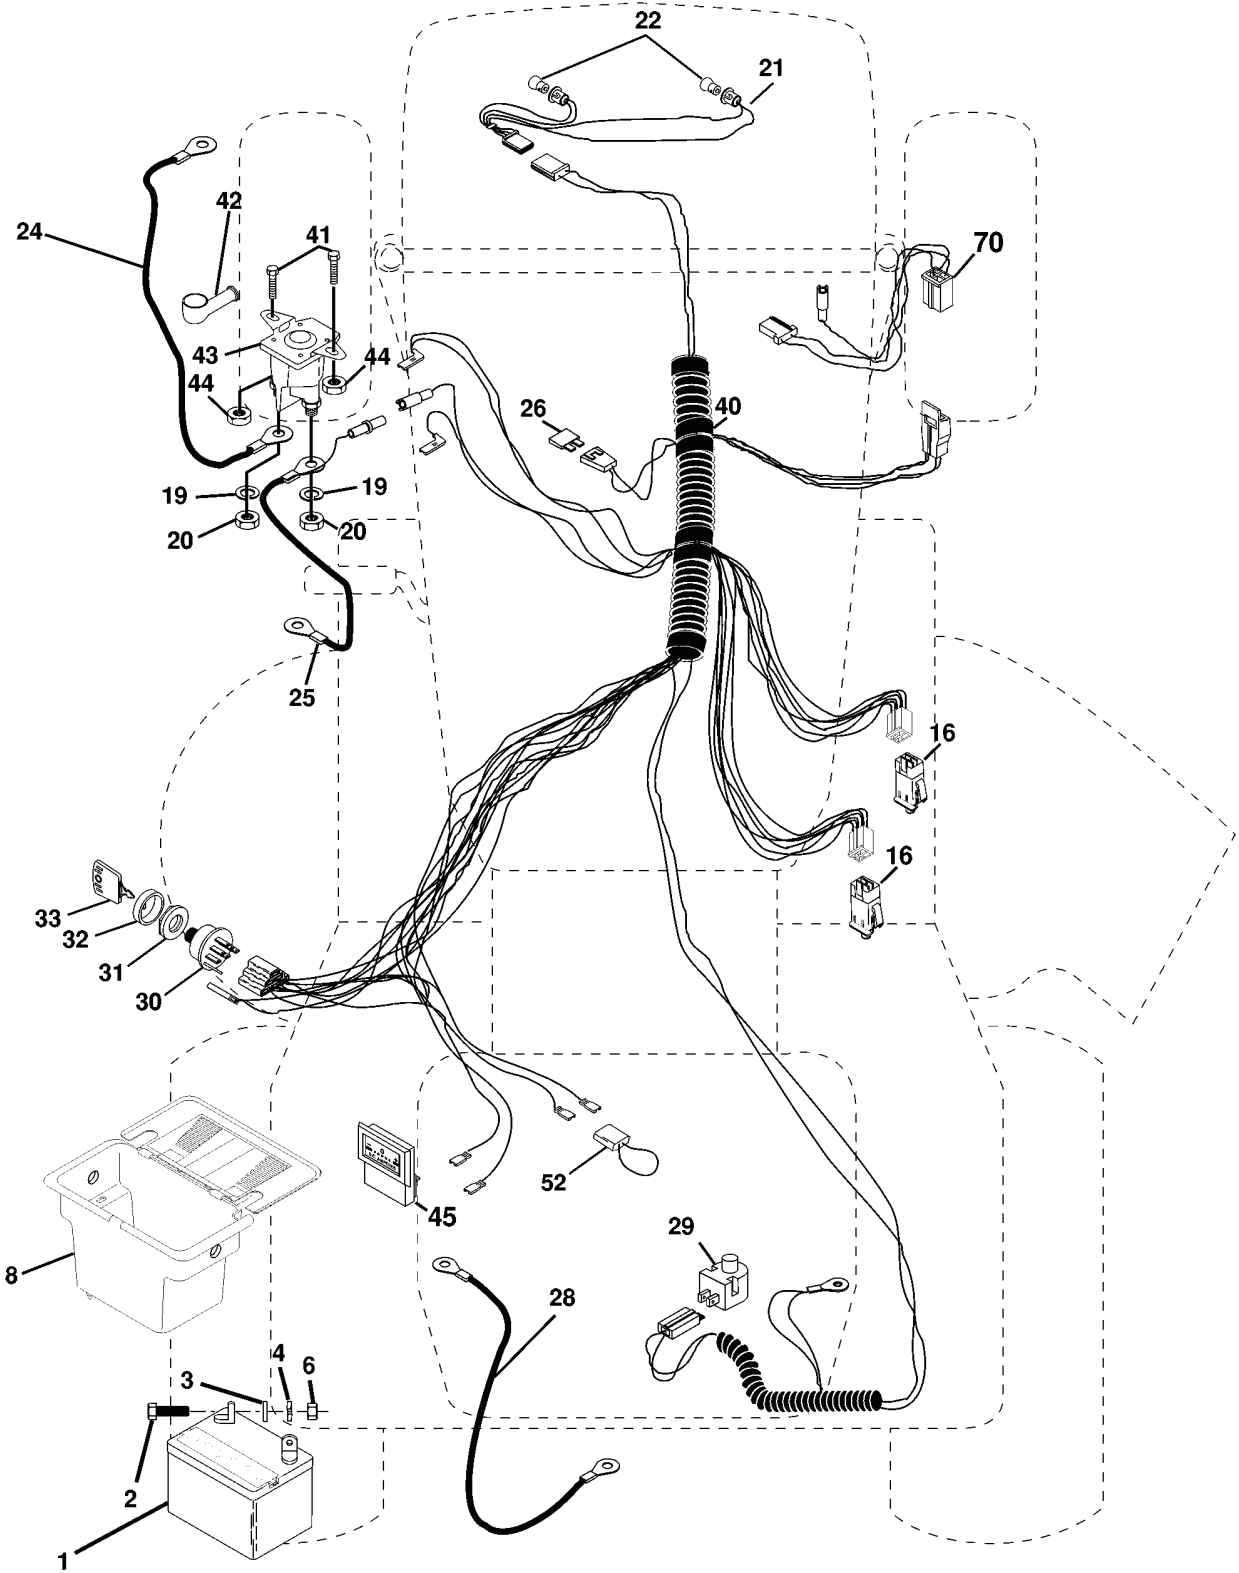

P

ELECTRICAL

REF.	PART NO.	DESCRIPTION	REMARK	QTY.	KIT
1	532144925	BATTERY		1	
2	874760412	BOLT		1	
3	819091016	WASHER		1	
4	810040400	WASHER		1	
6	873220400	NUT		1	
8	532156417	BOX		1	
16	532153664	SWITCH		1	
19	810090400	WASHER		1	
20	873350400	NUT		1	
21	532136850	HARNESS		1	
22	532004152	BULB		1	
24	532124780	CABLE		1	
25	532146147	CABLE		1	
26	532108824	FUSE		1	
28	532124773	CABLE		1	
29	532121305	SWITCH		1	
30	532140301	SWITCH		1	
31	532124211	NUT		1	
32	532141226	COVER		1	
33	532122147	KEY		1	
40	532156442	CABLE ASSY		1	
41	871110408	BOLT		1	
42	532131563	COVER		1	
43	532145673	SOLENOID		1	
44	873640400	NUT		1	
45	532121433	AMPERMETER		1	
52	532141940	WIRE		1	
70	532140413	HARNESS		1