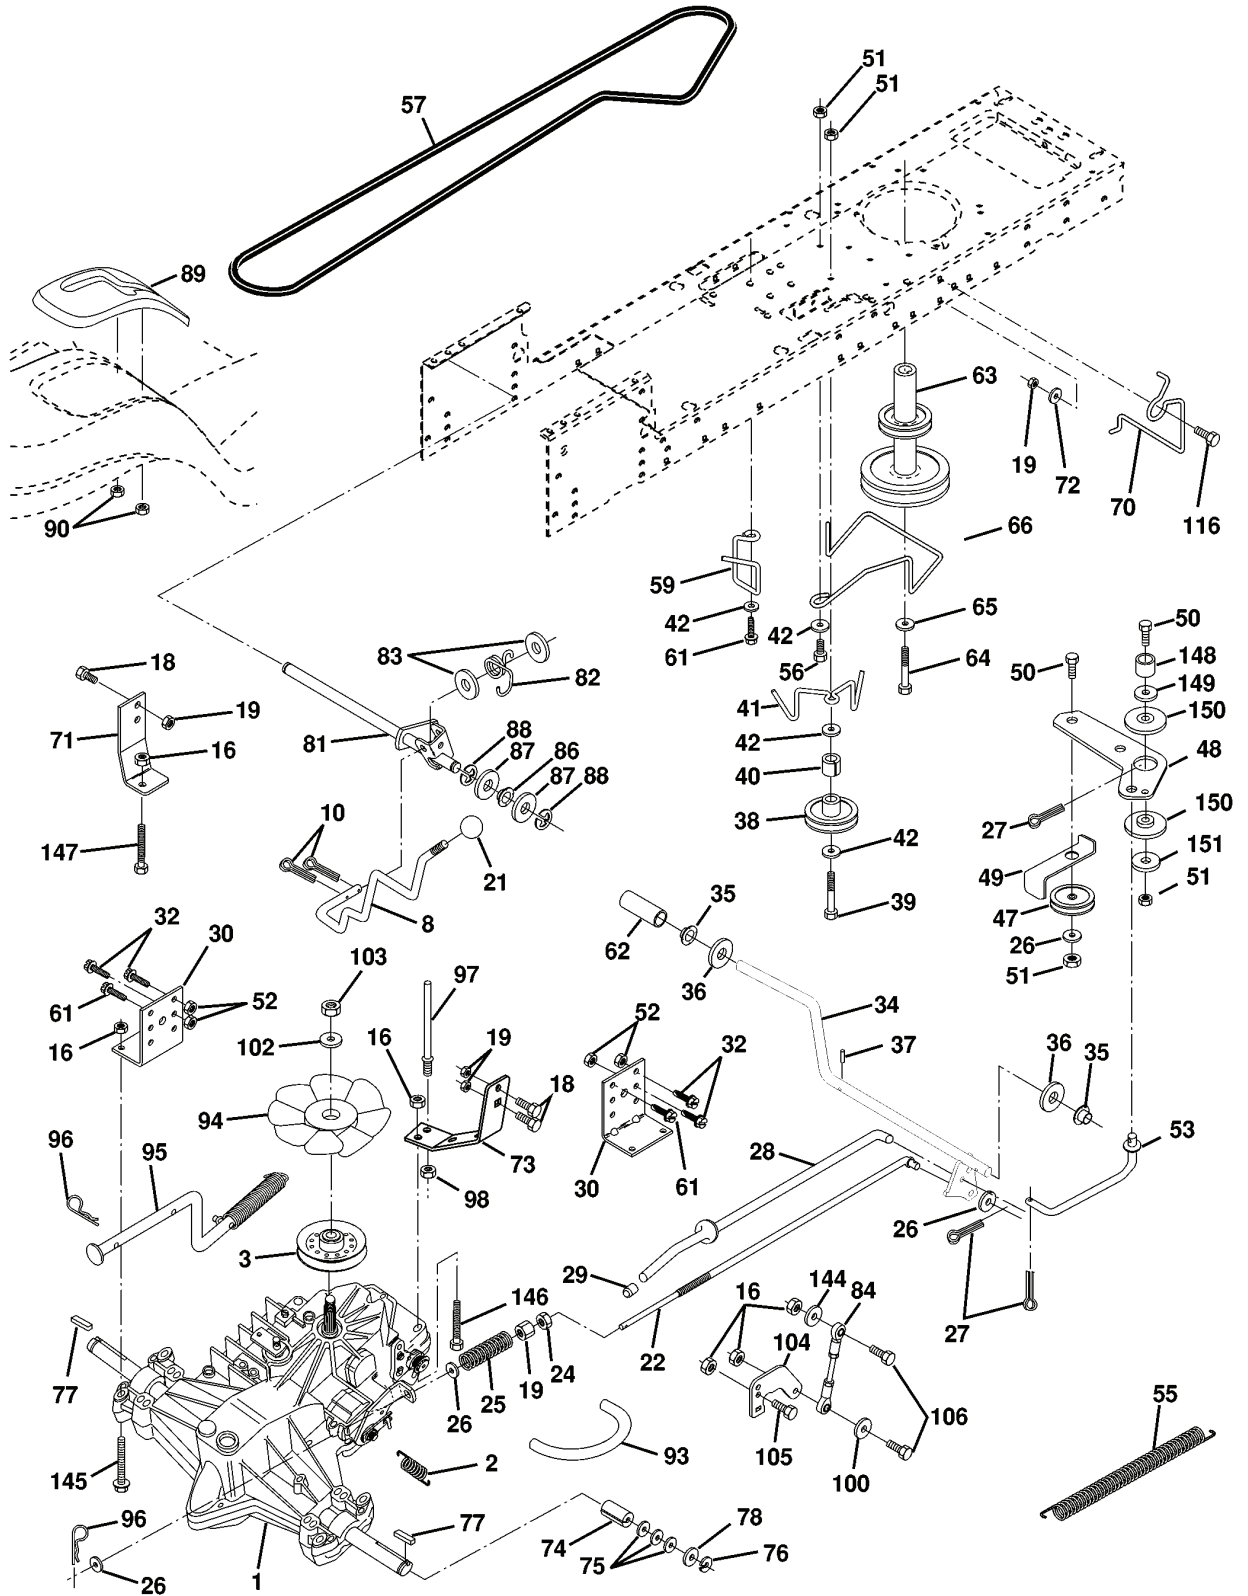

L

DRIVE

REF.	PART NO.	DESCRIPTION	REMARK	QTY.	KIT
1	532150071	GEARBOX		1	
2	532142431	SPRING		1	
3	532143995	PULLEY		1	
8	532154792	ROD		1	
10	876020416	SPLIT PIN		1	
15	874490544	SCREW		1	
16	873800500	LOCK NUT		1	
18	874780616	BOLT		1	
19	873800600	NUT		1	
21	532121274	KNOB		1	
22	532145627	ROD		1	
24	873350600	NUT		1	
25	532106888	SPRING		1	
26	819131316	WASHER		1	
27	876020412	SPLIT PIN		1	
28	532145204	ROD		1	
29	532071673	COVER		1	
30	532130807	BRACKET		1	
32	874760512	BOLT		1	
34	532155071	SHAFT		1	
35	532120183	BEARING		1	
36	819211616	WASHER		1	
37	532124963	PIN RETAINING SCREW		1	
38	532123674	PULLEY		1	
39	874760644	BOLT		1	
40	532124965	SPACER		1	
41	532154777	TENSIONER		1	
42	819131312	WASHER		1	
43	819111012	WASHER		1	
47	532127783	PULLEY		1	
48	532154407	GUIDE		1	
49	532123205	BELT GUIDE		1	
50	874760624	BOLT		1	
51	873680600	NUT		1	
52	873680500	NUT		1	
53	532105710	LINK		1	
55	532105709	SPRING		1	
56	874760620	BOLT		1	
57	531006077	BELT		1	
59	532140312	BELT GUIDE		1	
61	817490612	SCREW		1	
62	532123533	PEDAL RUBBER		1	
63	532161399	PULLEY		1	
64	871180764	BOLT		1	
65	810040700	WASHER		1	
66	532161488	TENSIONER		1	
70	532134683	BELT GUIDE		1	
71	532140158	BRACKET		1	
72	819132012	WASHER		1	
73	532156347	STROP		1	
74	532121199	SPACER		1	
75	532121749	WASHER		1	
76	812000001	RETAINER RING		1	
77	532123583	KEY		1	
78	532121748	WASHER		1	
81	532161079	SHAFT		1	
82	532123782	TORSION SPRING		1	
83	819171216	WASHER		1	
84	532161901	ROD		1	
86	532157480	BUSHING		1	
87	819212016	WASHER		1	
88	812000008	CLIP		1	
89	532158388	BRACKET		1	
90	532124346	NUT		1	
91	874780536	BOLT		1	
92	874780524	BOLT		1	
93	532142564	HODE		1	
94	532140462	FAN		1	
95	532144643	CONTROL		1	
96	532124788	RETAINER RING		1	
97	532140469	BELT GUIDE		1	
98	873510600	NUT		1	
100	819111216	WASHER		1	
102	532141322	WASHER		1	
103	873940800	NUT		1	
104	532140156	LEVER		1	
105	871070516	SCREW		1	
106	874780520	BOLT		1