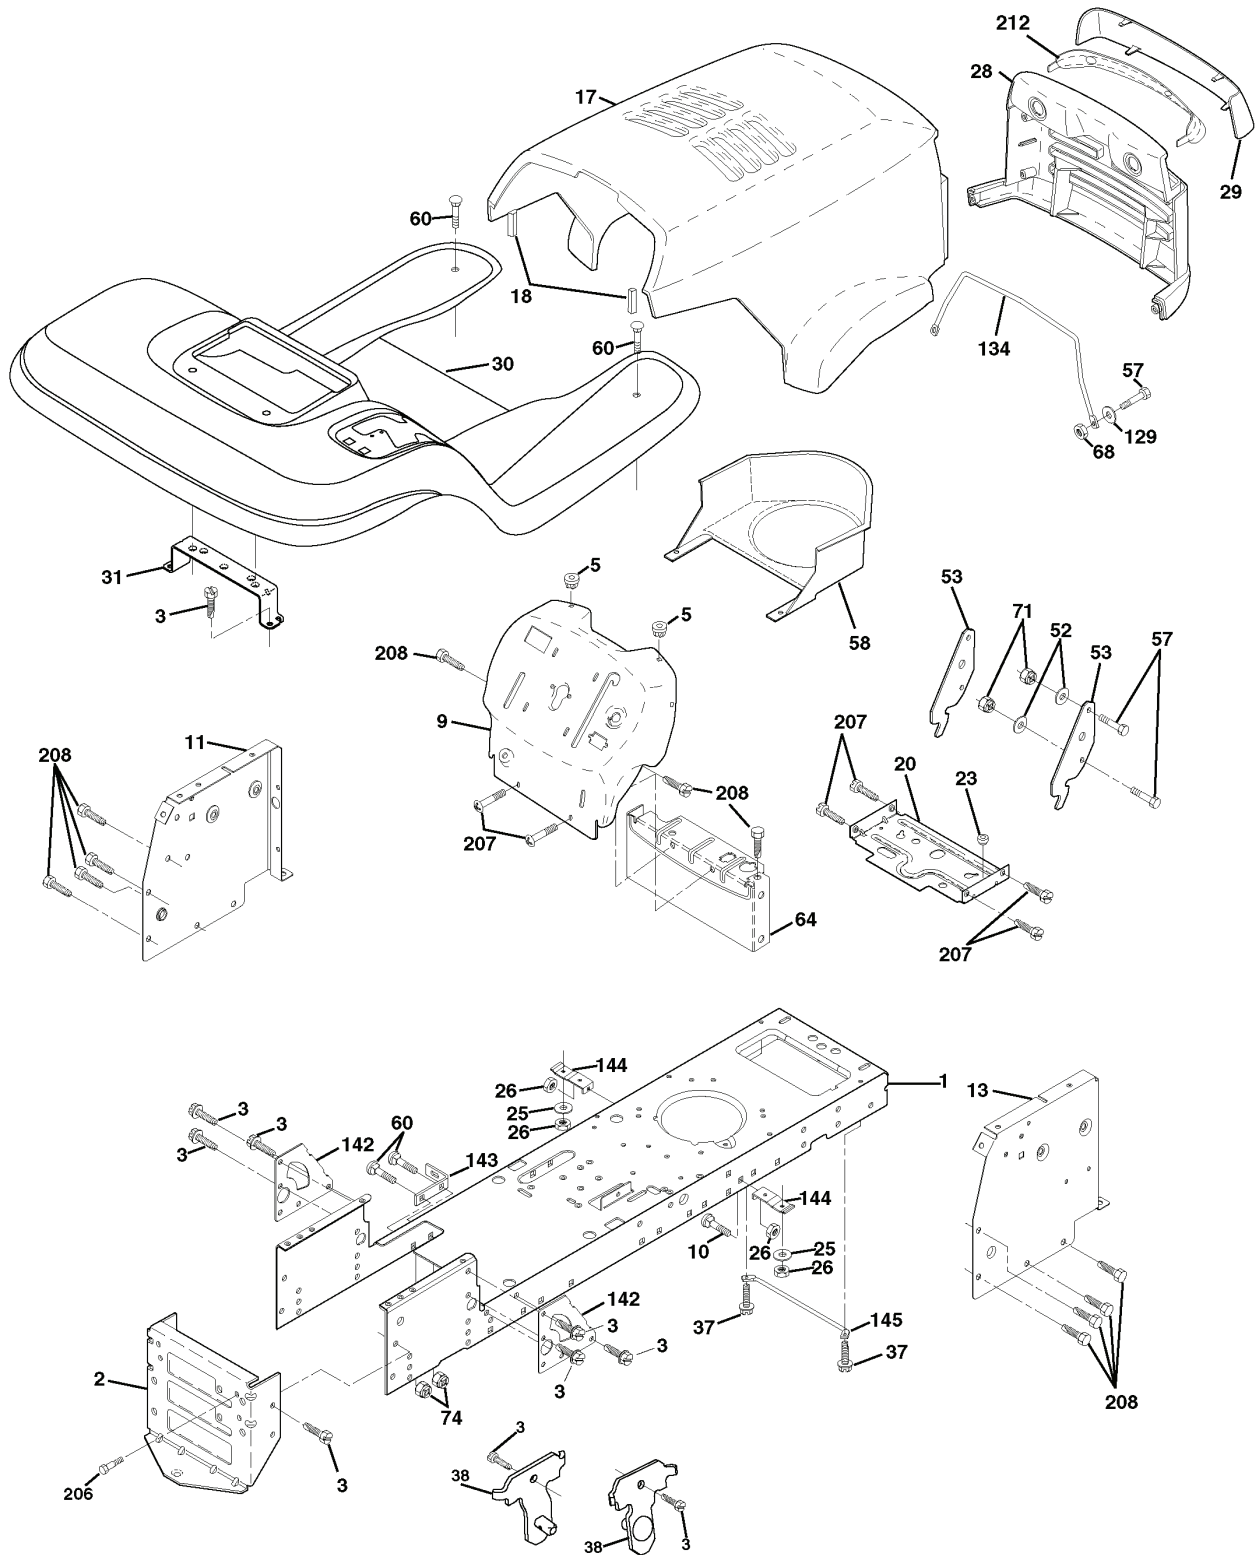

REPAIR PARTS

TRACTOR - MODEL NO. YTH130 (HEYTH130K), PRODUCT NO. 954 17 00-26
CHASSIS AND ENCLOSURES

REF.	PART NO.	DESCRIPTION	REMARK	QTY.	KIT
1	532169830	CHASSIS		1	
2	532169061	PLATE		1	
3	817060612	SCREW		1	
5	532155272	DAMPER		1	
9	532171853	DASH		1	
10	872140608	BOLT		1	
11	532155927	PLATE		1	
13	532172107	PANEL		1	
17	532165378	HOOD		1	
18	532126938	DAMPER		1	
20	532156437	PLATE		1	
23	532124028	BUSHING		1	
25	819131312	WASHER		1	
26	873800600	NUT		1	
28	532165379	GRILL		1	
29	532165380	LENS		1	
30	532171854	COVER		1	
31	532139976	BRACKET		1	
37	817490508	SCREW		1	
38	532169834	BRACKET		1	
52	819091416	WASHER		1	
53	532150067	BRACKET		1	
57	874780412	BOLT		1	
58	532150127	AIR CONDUCTOR		1	
60	872140606	BOLT		1	
64	532154798	PANEL		1	
68	873510400	NUT		1	
71	873680400	NUT		1	
74	873680600	NUT		1	
129	819091016	WASHER		1	
134	532160219	ROD		1	
142	532165867	PLATE		1	
143	532154966	BRACKET		1	
144	532154207	HOLDER		1	
145	532156524	SHAFT		1	
206	532170165	BOLT		1	
207	817670508	SCREW		1	
208	817670608	SCREW		1	
212	532156195	INSERT		1	
--	532005479	PLUG		1