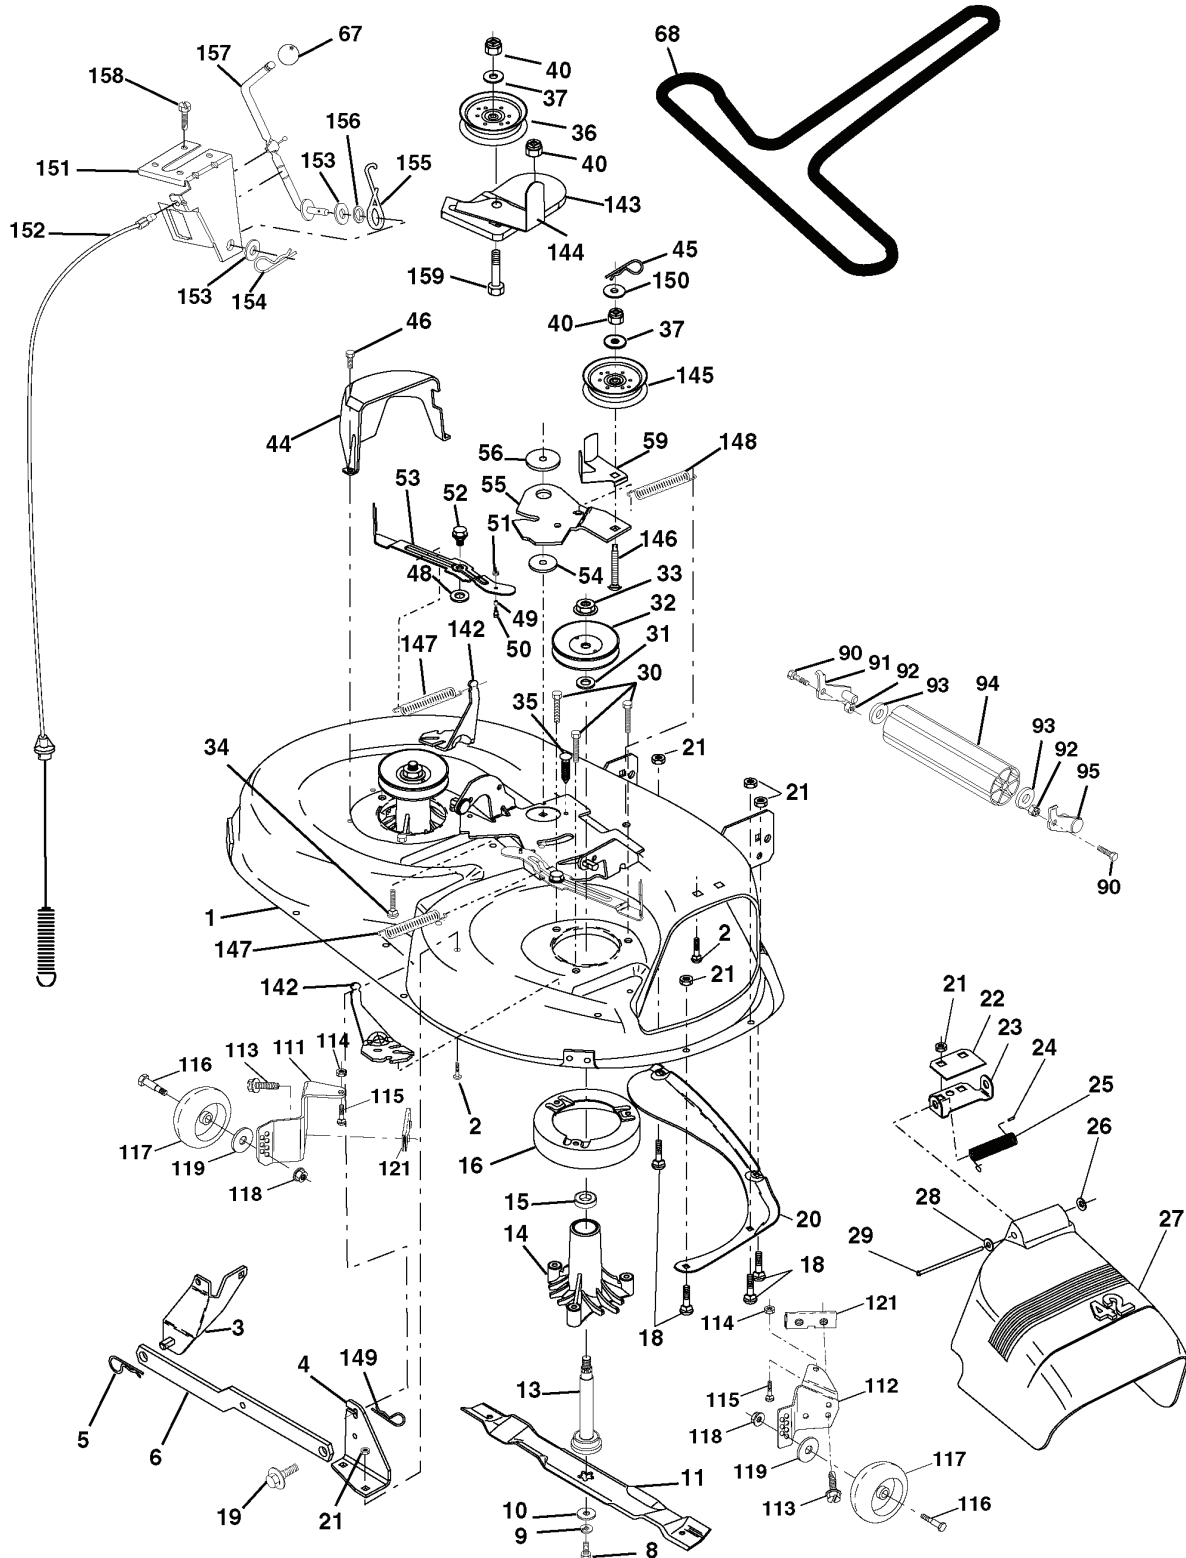

REPAIR PARTS

TRACTOR - MODEL NO. YTH130 (HEYTH130K), PRODUCT NO. 954 17 00-26
MOWER DECK

REF.	PART NO.	DESCRIPTION	REMARK	QTY.	KIT
1	532165892	HOUSING ASM MOWER 42"		1	
2	872140506	BOLT		1	
3	532138017	BRACKE		1	
4	532165460	BRACKET		1	
5	532124670	RETAINER RING		1	
6	532130832	LEVER		1	
8	532850857	BOLT		1	
9	810030600	WASHER		1	
10	532140296	WASHER		1	
11	532138498	BLADE		1	
13	532137645	SHAFT		1	
14	532128774	BEARING HOUSING		1	
15	532110485	BEARING		1	
16	532140329	STRIPPER		1	
18	872140505	BOLT		1	
19	532132827	SPEC. BOLT		1	
20	532159770	RAIL		1	
21	873680500	NUT		1	
22	532134753	PLATE		1	
23	532131267	BRACKET		1	
24	532105304	HUB CAP		1	
25	532123713	SPRING		1	
26	532110452	NUT		1	
27	532171859	SHIELD DEFL ECTOR		1	
28	819111016	WASHER		1	
29	532131491	SHAFT		1	
30	532157722	SCREW		1	
31	532129963	WASHER		1	
32	532153535	PULLEY		1	
33	532137266	NUT		1	
34	872110614	BOLT		1	
35	532133835	XMAS TREE FASTNER		1	
36	532131494	PULLEY		1	
37	819131316	WASHER		1	
40	873680600	NUT		1	
44	532140088	GUARD		1	
45	532124788	RETAINER RING		1	
46	532137729	SCREW		1	
48	532133944	WASHER		1	
49	532174284	ROLLER		1	
50	532131340	BOLT		1	
51	532069180	NUT		1	
52	532139888	BOLT		1	
53	532131845	BRAKE		1	
54	532133943	WASHER		1	
55	532155046	LEVER		1	
56	532165723	SPACER		1	
59	532141043	GUARD		1	
67	532106932	KNOB		1	
68	532144959	BELT		1	
90	874760616	BOLT		1	
91	532132274	BRACKET		1	
92	873800600	NUT		1	
93	819171416	WASHER		1	
94	532132264	ROLLER		1	
95	532132273	BRACKET		1	
111	532155197	BRACKET		1	
112	532155198	BRACKET		1	
113	817060514	BOLT		1	
114	873510500	NUT		1	
115	872110504	BOLT		1	
116	532124842	BOLT		1	
117	532165746	WHEEL		1	
118	873930600	NUT		1	
119	819121414	WASHER		1	
121	532143723	BRACKET		1	
129	819131312	WASHER		1	
130	874780616	BOLT		1	
131	872140608	BOLT		1	
142	532165890	BRACKET		1	
143	532157109	BRACKET		1	
144	532158634	BELT GUIDE		1	
145	532165888	PULLEY		1	
146	532171977	SHAFT		1	
147	532131335	SPRING		1	
148	532169022	SPRING		1	
149	532169898	SUPPORT		1	
150	819091216	WASHER		1