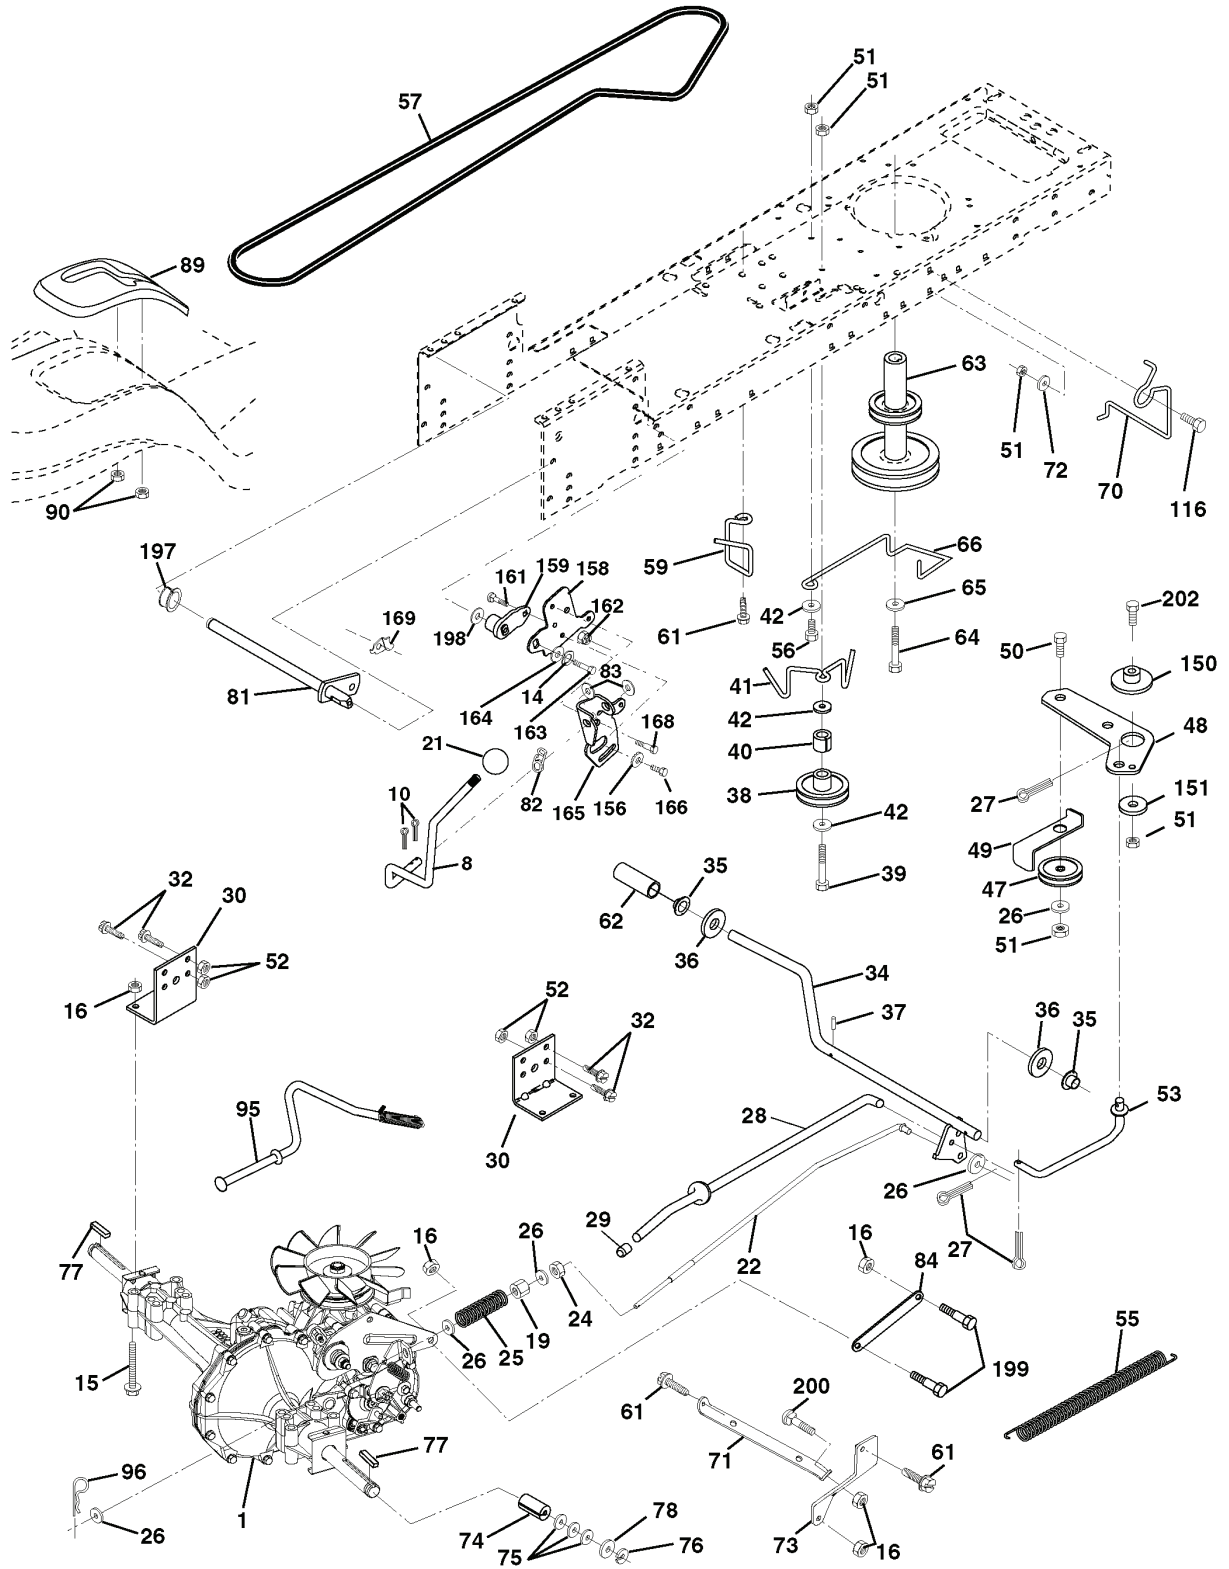

# REPAIR PARTS

TRACTOR - MODEL NO. YTH130 (HEYTH130K), PRODUCT NO. 954 17 00-26  
DRIVE

REF.	PART NO.	DESCRIPTION	REMARK	QTY.	KIT
8	532165866	ROD		1	
10	876020416	SPLIT PIN		1	
14	810040400	WASHER		1	
15	874490544	SCREW		1	
16	873800500	LOCK NUT		1	
19	873800600	NUT		1	
21	532121274	KNOB		1	
22	532169498	ROD		1	
24	873350600	NUT		1	
25	532106888	SPRING		1	
26	819131316	WASHER		1	
27	876020412	SPLIT PIN		1	
28	532145204	ROD		1	
29	532071673	COVER		1	
30	532169592	BRACKET		1	
32	874760512	BOLT		1	
34	532155071	SHAFT		1	
35	532120183	BEARING		1	
36	819211616	WASHER		1	
37	532124963	PIN RETAINING SCREW		1	
38	532131494	PULLEY		1	
39	874760644	BOLT		1	
40	532124965	SPACER		1	
41	532165838	TENSIONER		1	
42	819131312	WASHER		1	
47	532127783	PULLEY		1	
48	532154407	GUIDE		1	
49	532123205	BELT GUIDE		1	
50	874760624	BOLT		1	
51	873680600	NUT		1	
52	873680500	NUT		1	
53	532105710	LINK		1	
55	532105709	SPRING		1	
56	874760620	BOLT		1	
57	532140294	BELT		1	
59	532169691	BELT GUIDE		1	
61	817060612	SCREW		1	
62	532123533	PEDAL RUBBER		1	
63	532140186	PULLEY		1	
64	871170764	BOLT		1	
65	810040700	WASHER		1	
66	532154778	TENSIONER		1	
70	532134683	BELT GUIDE		1	
71	532169183	ROD		1	
72	819132012	WASHER		1	
73	532169182	BRACKET		1	
74	532137057	SPACER		1	
75	532121749	WASHER		1	
76	812000001	RETAINER RING		1	
77	532123583	KEY		1	
78	532121748	WASHER		1	
81	532165596	SHAFT		1	
82	532165711	SPRING		1	
83	819171216	WASHER		1	
84	532169594	LINK		1	
89	532166510	BRACKET		1	
90	532124346	NUT		1	
95	532170201	CONTROL		1	
96	532124788	RETAINER RING		1	
116	872110610	BOLT		1	
150	532165850	BUSHING		1	
151	819133210	WASHER		1	
156	532166002	WASHER		1	
158	532165589	BRACKET		1	
159	532165494	LEVER		1	
161	872140406	BOLT		1	
162	873680400	NUT		1	
163	874780416	BOLT		1	
164	819091010	WASHER		1	
165	532165623	BRACKET		1	
166	532166880	SCREW		1	
168	532165492	BOLT		1	
169	532165580	RETAINER		1	
197	532169613	SLEEVE		1	
198	532169593	WASHER		1	
199	532169612	SCREW		1	
200	872140508	BOLT		1	
202	872110612	BOLT		1	