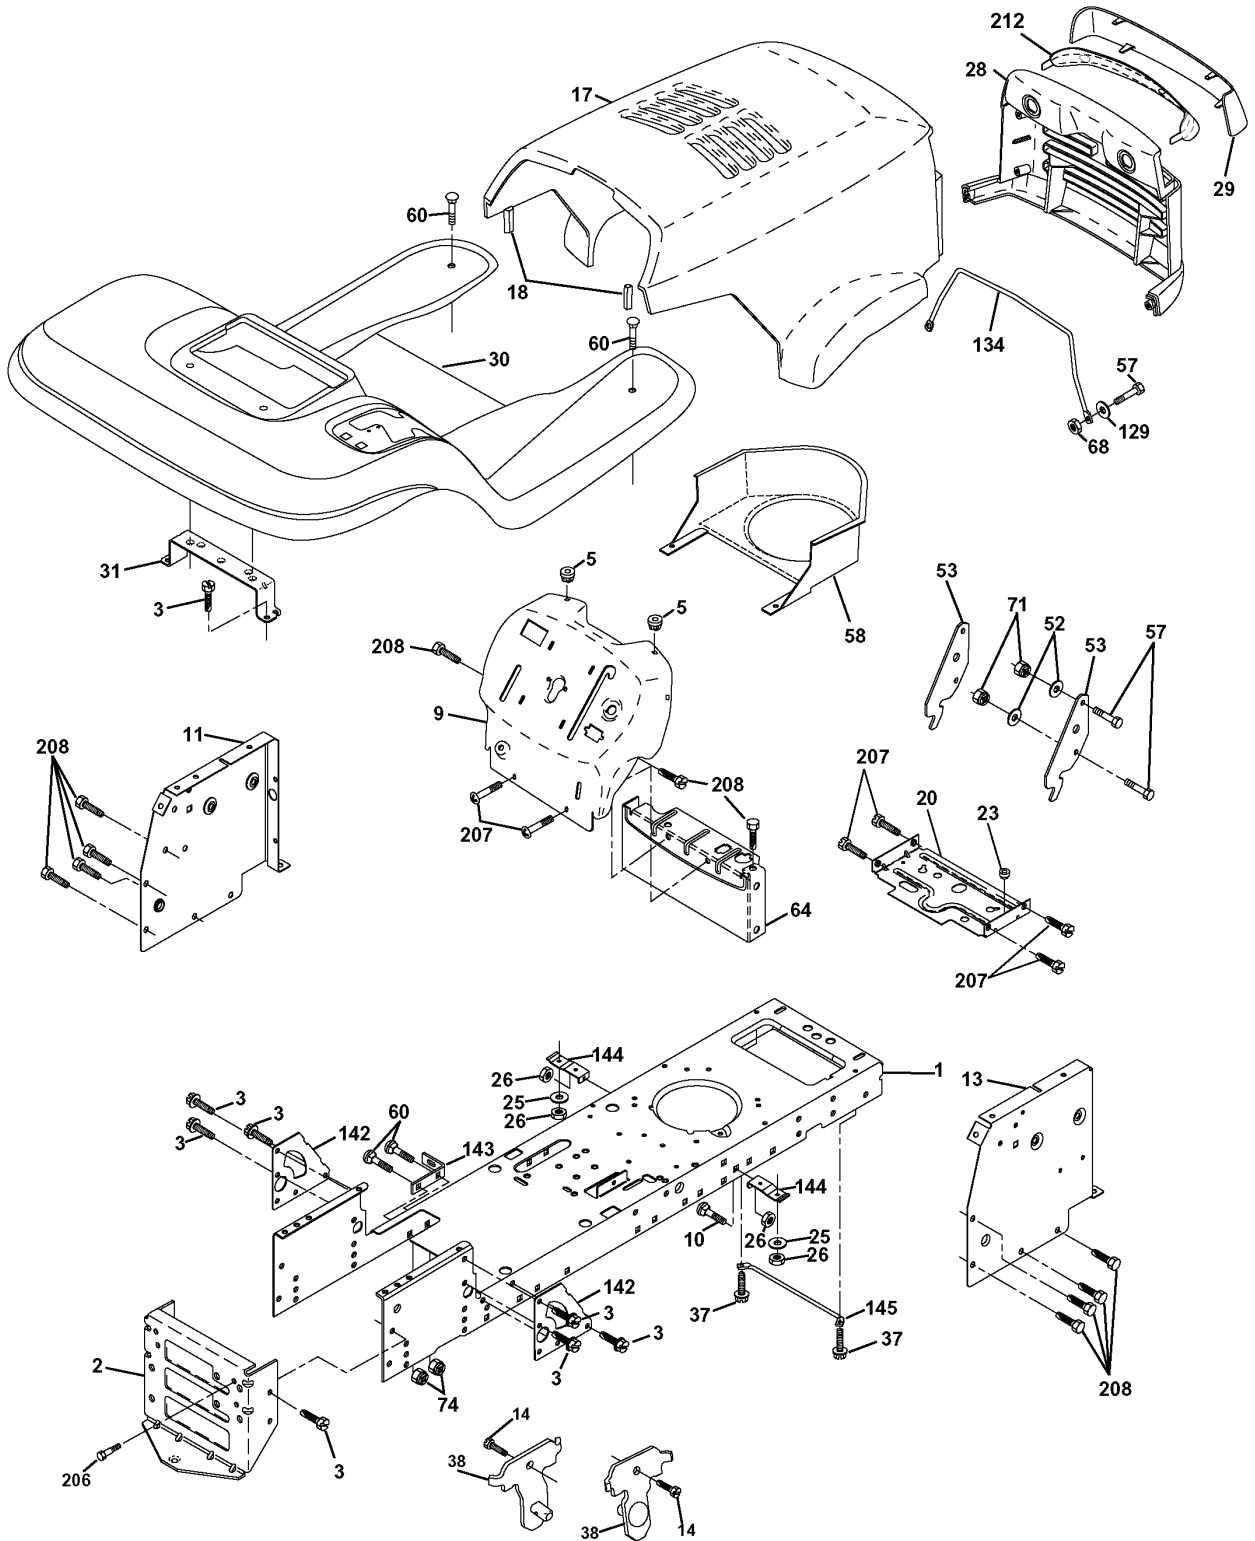

REPAIR PARTS

TRACTOR - MODEL NO. YTH130 (HEYTH130L), PRODUCT NO. 954 17 00-26
DECALS

REF.	PART NO.	DESCRIPTION	REMARK	QTY.	KIT
1	532126187	DECAL		1	
2	532159713	DECAL		1	
3	532151478	DECAL		1	
4	532151480	DECAL		1	
5	532170848	DECAL		1	
6	532145437	DECAL		1	
7	532140837	DECAL		1	
8	532145494	DECAL		1	
9	532150617	DECAL		1	
10	532145498	DECAL		1	
11	532159736	DECAL		1	
12	532170564	DECAL		1	
13	532159737	DECAL		1	
14	532160396	DECAL		1	
20	532145005	DECAL		1	
--	532162598	DECAL		1	
--	532169210	DECAL		1	
--	532171284	PLATE		1	
--	532171285	PLATE		1	
--	532138311	DECAL		1	
--	532176105	BED,RT YTH130		1	
--	532176106			1	
--	CE42	9540406-04 GRASS CATCHER 42 LT		1	
--	MK420	KIT.MULCHING 42" VENTED		1	

REPAIR PARTS

TRACTOR - MODEL NO. YTH130 (HEYTH130L), PRODUCT NO. 954 17 00-26
CHASSIS AND ENCLOSURES

REF.	PART NO.	DESCRIPTION	REMARK	QTY.	KIT
1	532174619	FRAME		1	
2	532176554	PLATE		1	
3	817060612	SCREW		1	
5	532155272	DAMPER		1	
9	532168336	TABLEAU*RPL.PAR 168336X011		1	
10	872140608	BOLT		1	
11	532155927	PLATE		1	
14	817490608	SCREW		1	
13	532172107	PANEL		1	
17	532165378	HOOD		1	
18	532126938	DAMPER		1	
20	532156437	PLATE		1	
23	532124028	BUSHING		1	
25	819131312	WASHER		1	
26	873800600	NUT		1	
28	532165379	GRILL		1	
29	532165380	LENS		1	
30	532164918	HOOD		1	
31	532139976	BRACKET		1	
37	817490508	SCREW		1	
38	532175710	BRACKET		1	
52	819091416	WASHER		1	
53	532150067	BRACKET		1	
57	874780412	BOLT		1	
58	532150127	AIR CONDUCTOR		1	
60	872140606	BOLT		1	
64	532154798	PANEL		1	
68	873510400	NUT		1	
71	873680400	NUT		1	
74	873680600	NUT		1	
129	819091016	WASHER		1	
134	532160219	ROD		1	
142	532165867	PLATE		1	
143	532154966	BRACKET		1	
144	532175582	BRACKET		1	
145	532156524	SHAFT		1	
206	532170165	BOLT		1	
207	817670508	SCREW		1	
208	817670608	SCREW		1	
212	532156195	INSERT		1	
--	532005479	PLUG		1	