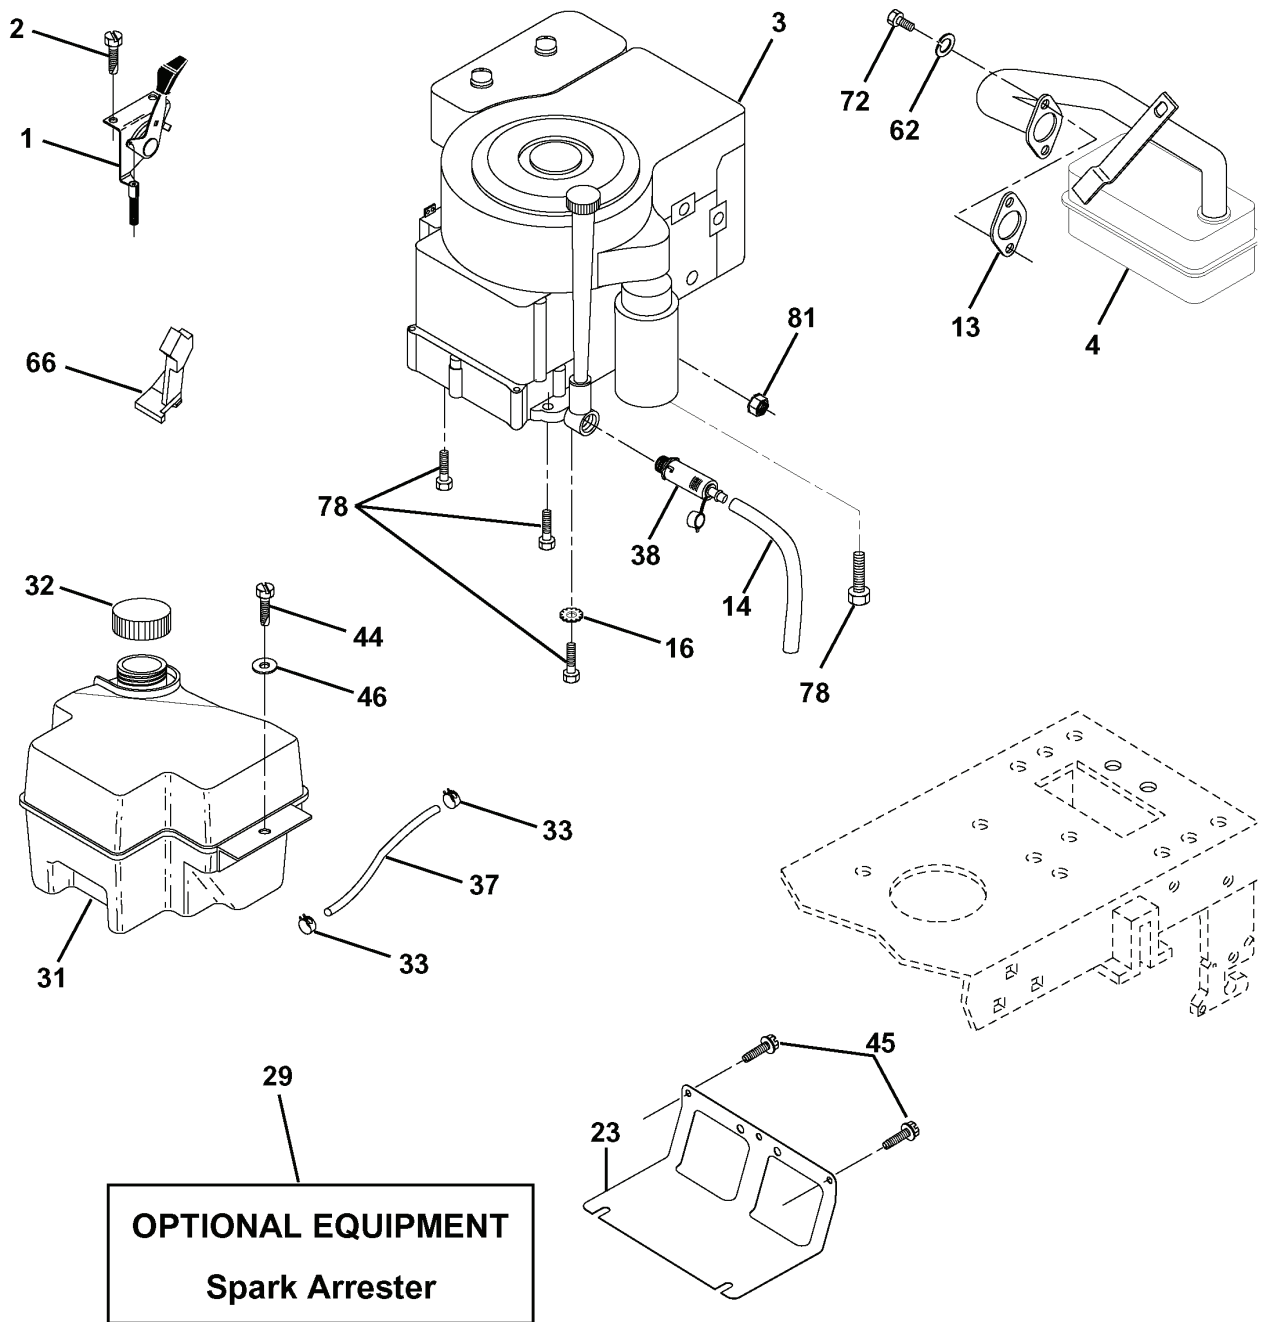

REPAIR PARTS

TRACTOR - MODEL NO. YTH130 (HEYTH130L), PRODUCT NO. 954 17 00-26
CHASSIS AND ENCLOSURES

REF.	PART NO.	DESCRIPTION	REMARK	QTY.	KIT
1	532174619	FRAME		1	
2	532176554	PLATE		1	
3	817060612	SCREW		1	
5	532155272	DAMPER		1	
9	532168336	TABLEAU*RPL.PAR 168336X011		1	
10	872140608	BOLT		1	
11	532155927	PLATE		1	
14	817490608	SCREW		1	
13	532172107	PANEL		1	
17	532165378	HOOD		1	
18	532126938	DAMPER		1	
20	532156437	PLATE		1	
23	532124028	BUSHING		1	
25	819131312	WASHER		1	
26	873800600	NUT		1	
28	532165379	GRILL		1	
29	532165380	LENS		1	
30	532164918	HOOD		1	
31	532139976	BRACKET		1	
37	817490508	SCREW		1	
38	532175710	BRACKET		1	
52	819091416	WASHER		1	
53	532150067	BRACKET		1	
57	874780412	BOLT		1	
58	532150127	AIR CONDUCTOR		1	
60	872140606	BOLT		1	
64	532154798	PANEL		1	
68	873510400	NUT		1	
71	873680400	NUT		1	
74	873680600	NUT		1	
129	819091016	WASHER		1	
134	532160219	ROD		1	
142	532165867	PLATE		1	
143	532154966	BRACKET		1	
144	532175582	BRACKET		1	
145	532156524	SHAFT		1	
206	532170165	BOLT		1	
207	817670508	SCREW		1	
208	817670608	SCREW		1	
212	532156195	INSERT		1	
--	532005479	PLUG		1	

REPAIR PARTS

TRACTOR - MODEL NO. YTH130 (HEYTH130L), PRODUCT NO. 954 17 00-26
ENGINE

REF.	PART NO.	DESCRIPTION	REMARK	QTY.	KIT
1	532170865	CONTROL THROTTLE		1	
2	817720410	SCREW		1	
4	532137348	MUFFLER, CPL.		1	
13	532165291	GASKET		1	
14	532148456	TUBE		1	
16	811050600	WASHER		1	
23	532169837	HEAT SHIELD		1	
29	532137180	SPARK ARRESTER KIT		1	
31	532174642	FUEL TANK		1	
32	532140527	FUEL CAP		1	
33	532123487	HOSE CLAMP		1	
37	532137040	HOSE		1	
38	532148315	PLUG		1	
44	817670412	SCREW		1	
45	817000612	SCREW		1	
46	819091416	WASHER		1	
62	810040500	WASHER		1	
66	532127951	MOVEMENT LIMITER		1	
72	871070512	BOLT		1	
78	817060620	SCREW		1	
81	873510400	NUT		1	