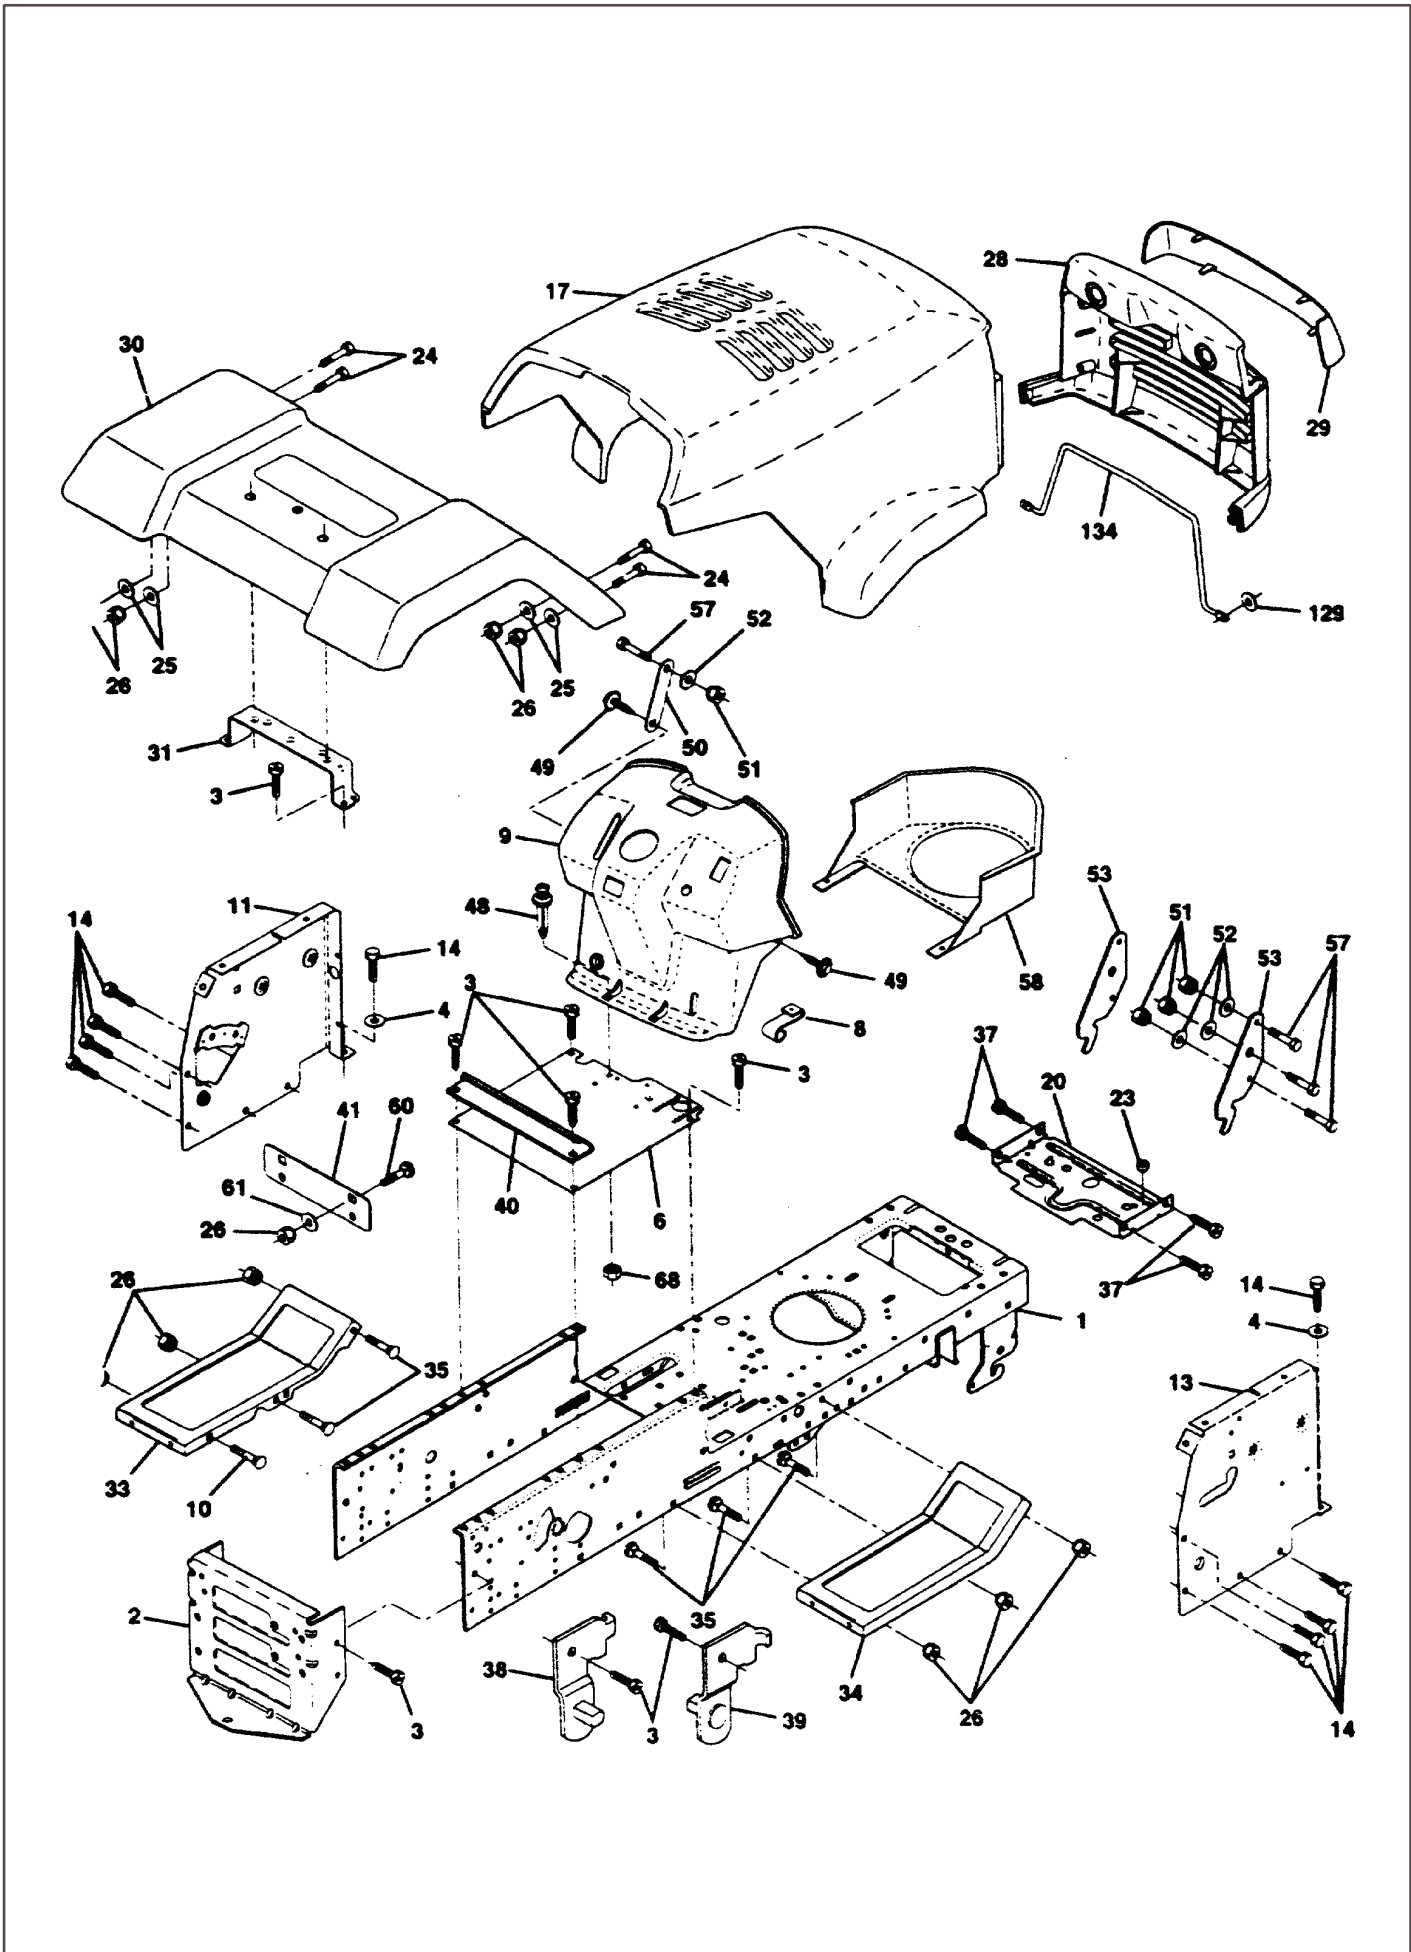

REF.	PART NO.	DESCRIPTION	REMARK	QTY.	KIT
1	532145501	CHASSIS		1	
2	532140356	DRAWBAR		1	
3	817490612	SCREW		1	
4	734117201	WASHER		1	
6	532145206	PLATE		1	
8	532126471	CLIP		1	
9	532147218	PANEL		1	
10	872140608	BOLT		1	
11	532146956	PANEL		1	
13	532146962	PANEL		1	
14	817490608	SCREW		1	
17	532149775	HOOD		1	
20	532145210	PLATE		1	
23	532124028	BUSHING		1	
24	874780616	BOLT		1	
25	819131312	WASHER		1	
26	873800600	NUT		1	
28	532149776	GRILL		1	
29	532149777	LENS		1	
30	532143050	COVER		1	
31	532139976	BRACKET		1	
33	532147203	SUPPORT		1	
34	532147202	SUPPORT		1	
35	872110606	BOLT		1	
37	817490508	SCREW		1	
38	532139886	BRACKET		1	
39	532139887	BRACKET		1	
40	532139977	BRACKET		1	
41	532139978	CONSOLE		1	
48	532138096	RIVET		1	
49	817490412	SCREW		1	
50	532142779	BRACKET		1	
51	873680400	NUT		1	
52	819091416	WASHER		1	
53	532150067	BRACKET		1	
57	874780412	BOLT		1	
58	532150127	AIR CONDUCTOR		1	
60	872140606	BOLT		1	
61	819171416	WASHER		1	
68	873510400	NUT		1	
129	819091016	WASHER		1	
134	532150132	ROD		1	
--	532005479	PLUG		1