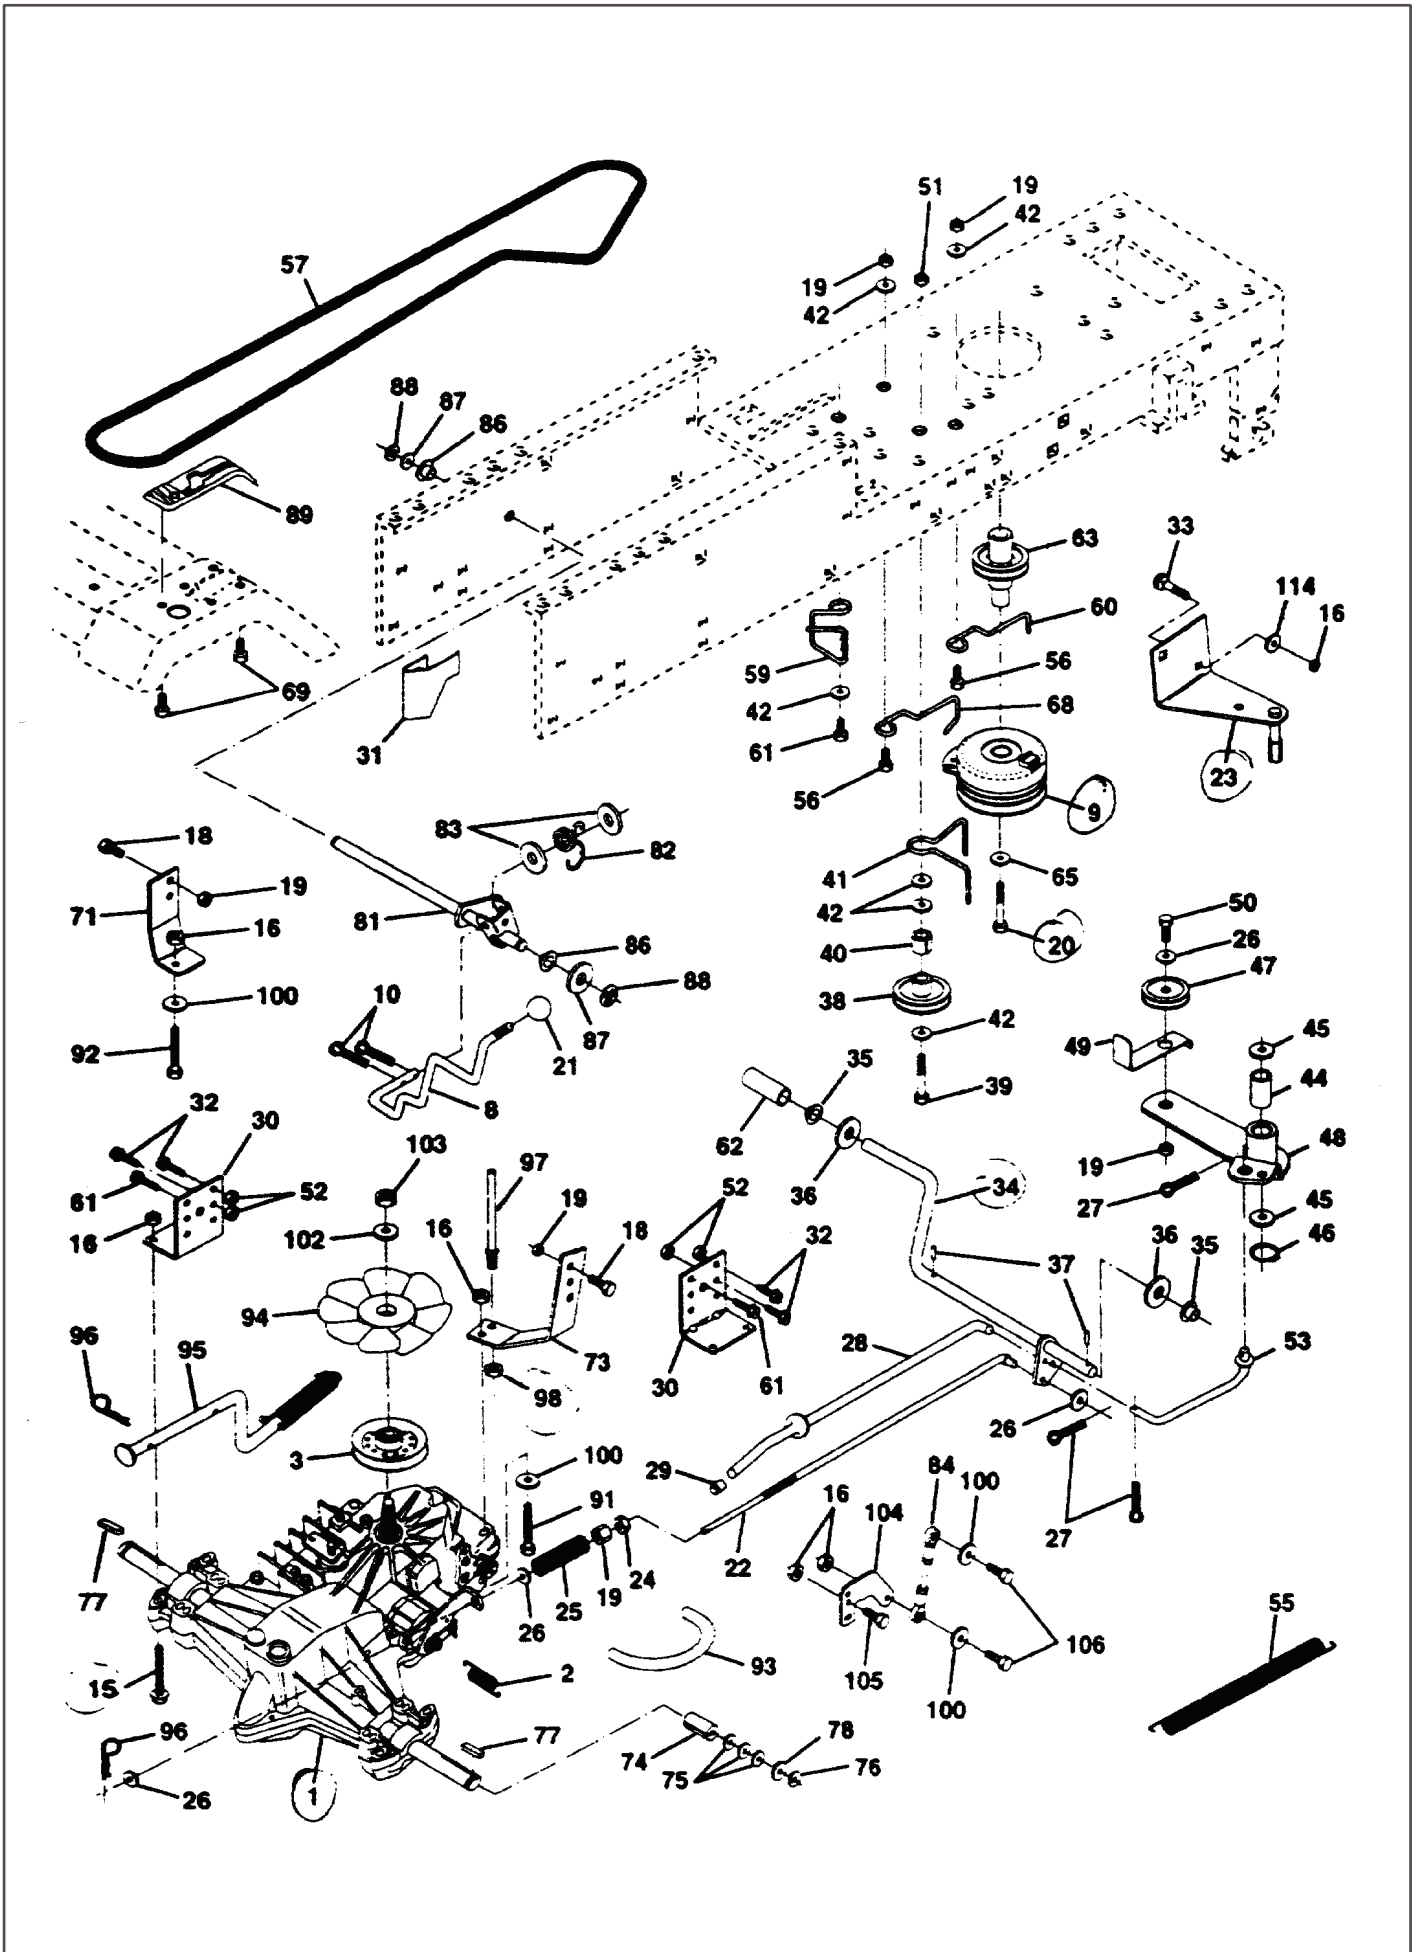

REF.	PART NO.	DESCRIPTION	REMARK	QTY.	KIT
1	532150071	GEARBOX		1	
2	532142431	SPRING		1	
3	532143995	PULLEY		1	
8	532141003	GEAR LEVER		1	
9	532145028	CLUTCH		1	
10	876020416	SPLIT PIN		1	
15	874780544	BOLT		1	
16	873800500	LOCK NUT		1	
18	874780616	BOLT		1	
19	873800600	NUT		1	
20	532150280	SCREW		1	
21	532121274	KNOB		1	
22	532145627	ROD		1	
23	532140275	BRACKET		1	
24	873350600	NUT		1	
25	532106888	SPRING		1	
26	819131316	WASHER		1	
27	876020412	SPLIT PIN		1	
28	532145204	ROD		1	
29	532071873			1	
30	532130807	BRACKET		1	
31	532127275	GUIDE		1	
32	874760512	BOLT		1	
33	872140506	BOLT		1	
34	532149001	PEDAL		1	
35	532120183	BEARING		1	
36	819211616	WASHER		1	
37	532124963	PIN RETAINING SCREW		1	
38	532123674	PULLEY		1	
39	874760644	BOLT		1	
40	532124965	SPACER		1	
41	532109070	BELT GUIDE		1	
42	819131312	WASHER		1	
44	532105706	BEARING		1	
45	532110812	WASHER		1	
46	812000039	RETAINER RING		1	
47	532127783	PULLEY		1	
48	532123789	GUIDE ROLLER		1	
49	532123205	BELT GUIDE		1	
50	874760624	BOLT		1	
51	873680600	NUT		1	
52	873680500	NUT		1	
53	532105710	LINK		1	
55	532105709	SPRING		1	
56	874760620	BOLT		1	
57	532140294	BELT		1	
59	532140312	BELT GUIDE		1	
60	532105730	BELT GUIDE		1	
61	817490612	SCREW		1	
62	532123533	PEDAL RUBBER		1	
63	532145868	PULLEY		1	
65	810040700	WASHER		1	
68	582121218			1	
69	532142432	SCREW		1	
71	532140158	BRACKET		1	
73	532140157	BRACKET		1	
74	532121199	SPACER		1	
75	532121749	WASHER		1	
76	812000001	RETAINER RING		1	
77	532123583	KEY		1	
78	532121748	WASHER		1	
81	532140154	SHAFT		1	
82	532123782	TORSION SPRING		1	
83	819171216	WASHER		1	
84	532140548	ROD		1	
86	532071208	BUSHING		1	
87	819212016	WASHER		1	
88	812000008	CLIP		1	
89	532139988	CONSOLE		1	
91	874780536	BOLT		1	
92	874780524	BOLT		1	
93	532142564	HODE		1	
94	532140462	FAN		1	
95	532144643	CONTROL		1	
96	532124788	RETAINER RING		1	
97	532140469	BELT GUIDE		1	
98	873680600	NUT		1	
100	819111216	WASHER		1