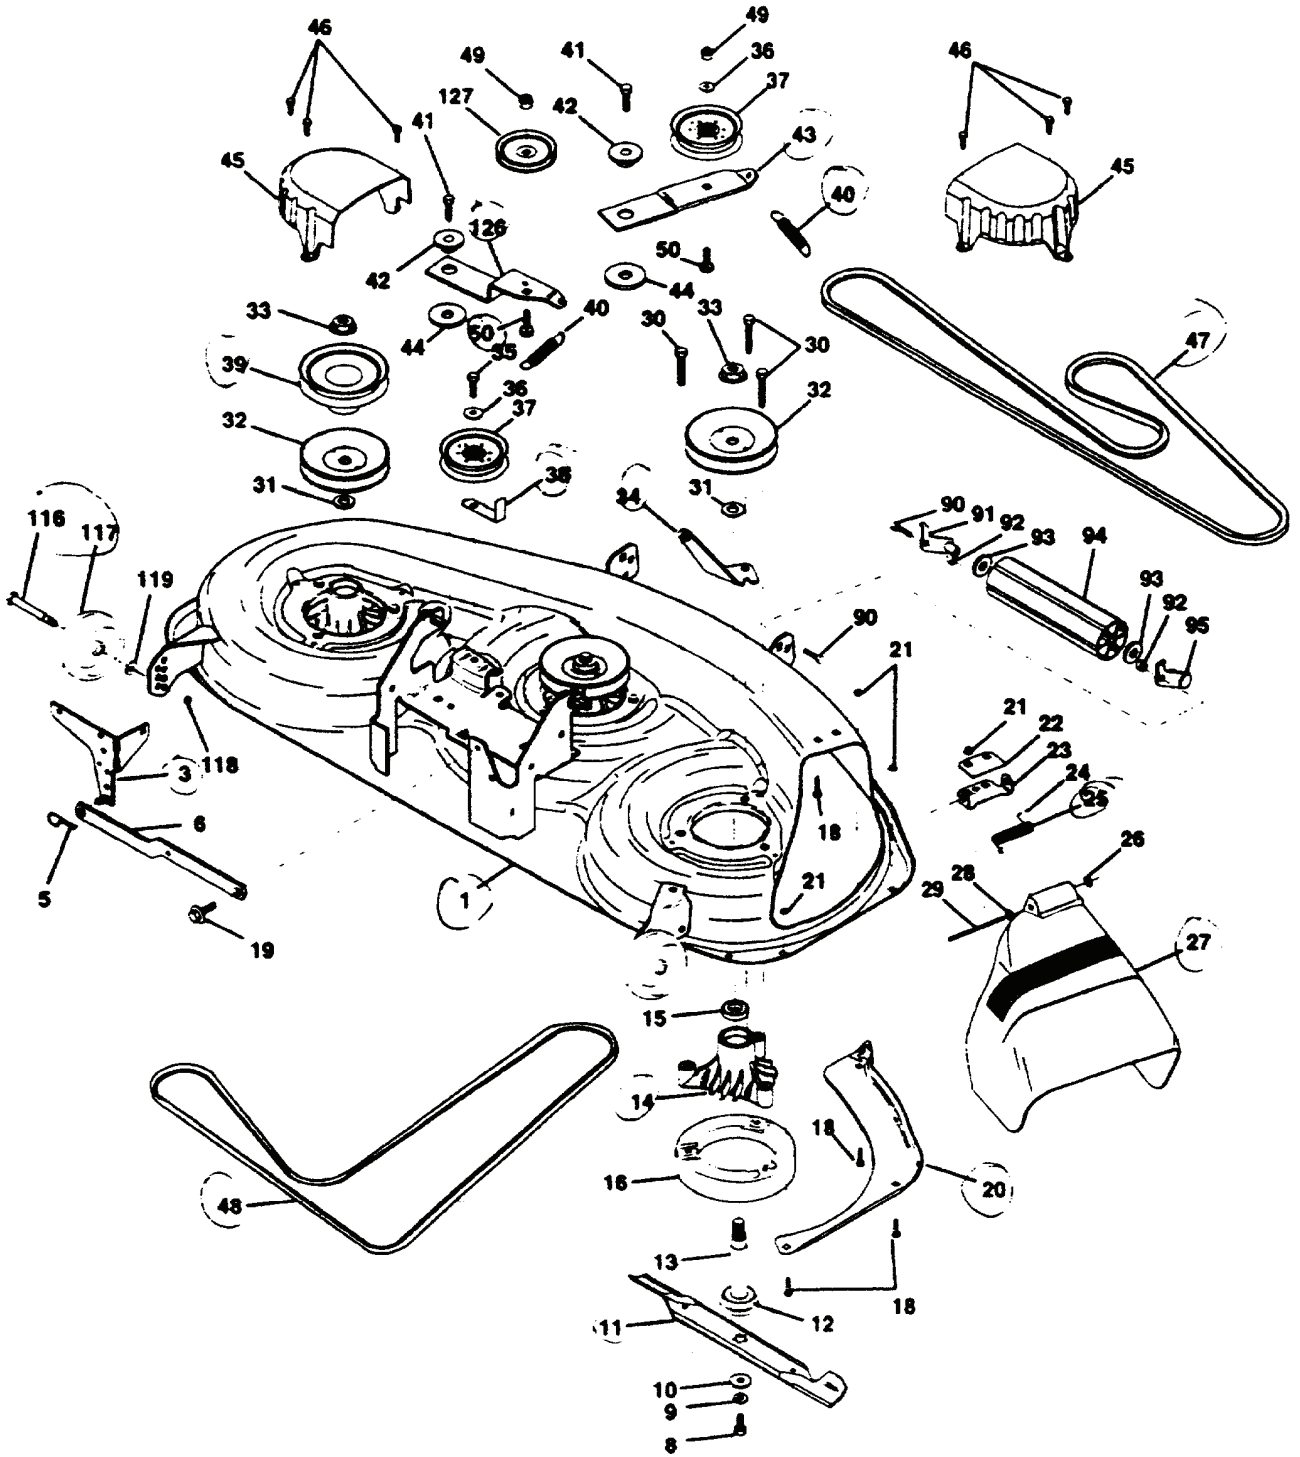

YTH160, 1996-01

SPARE PARTS LIST

REF.	PART NO.	DESCRIPTION	REMARK	QTY.	KIT
1	532146139	BATTERY		1	
2	874760412	BOLT		1	
3	819091016	WASHER		1	
4	810040400	WASHER		1	
6	873220400	NUT		1	
7	532109238	HOSE		1	
8	532144940	BOX		1	
9	532109596	CLAMP		1	
15	532147688	PLUG		1	
19	810090400	WASHER		1	
20	873350400	NUT		1	
21	532136850	HARNESS		1	
22	532004152	BULB		1	
24	532124780	CABLE		1	
25	532146147	CABLE		1	
26	532108824	FUSE		1	
28	532124773	CABLE		1	
29	532121305	SWITCH		1	
30	532140301	SWITCH		1	
31	532124211	NUT		1	
32	532141226	COVER		1	
33	532122147	KEY		1	
35	532108236	BRACKET		1	
36	817021008	SCREW		1	
38	532140336	BRACKET		1	
39	532109553	SWITCH		1	
40	532151215	CABLE ASSY		1	
41	874780408	BOLT		1	
42	532131563	COVER		1	
43	532145673	SOLENOID		1	
44	873220400	NUT		1	
45	532121433	AMPEREMETER		1	
46	532110940	HOUR METER		1	
47	874141008			1	
50	532140404	SWITCH		1	
70	532141164	HARNESS		1	
80	532146685	CABLE ASSY		1	