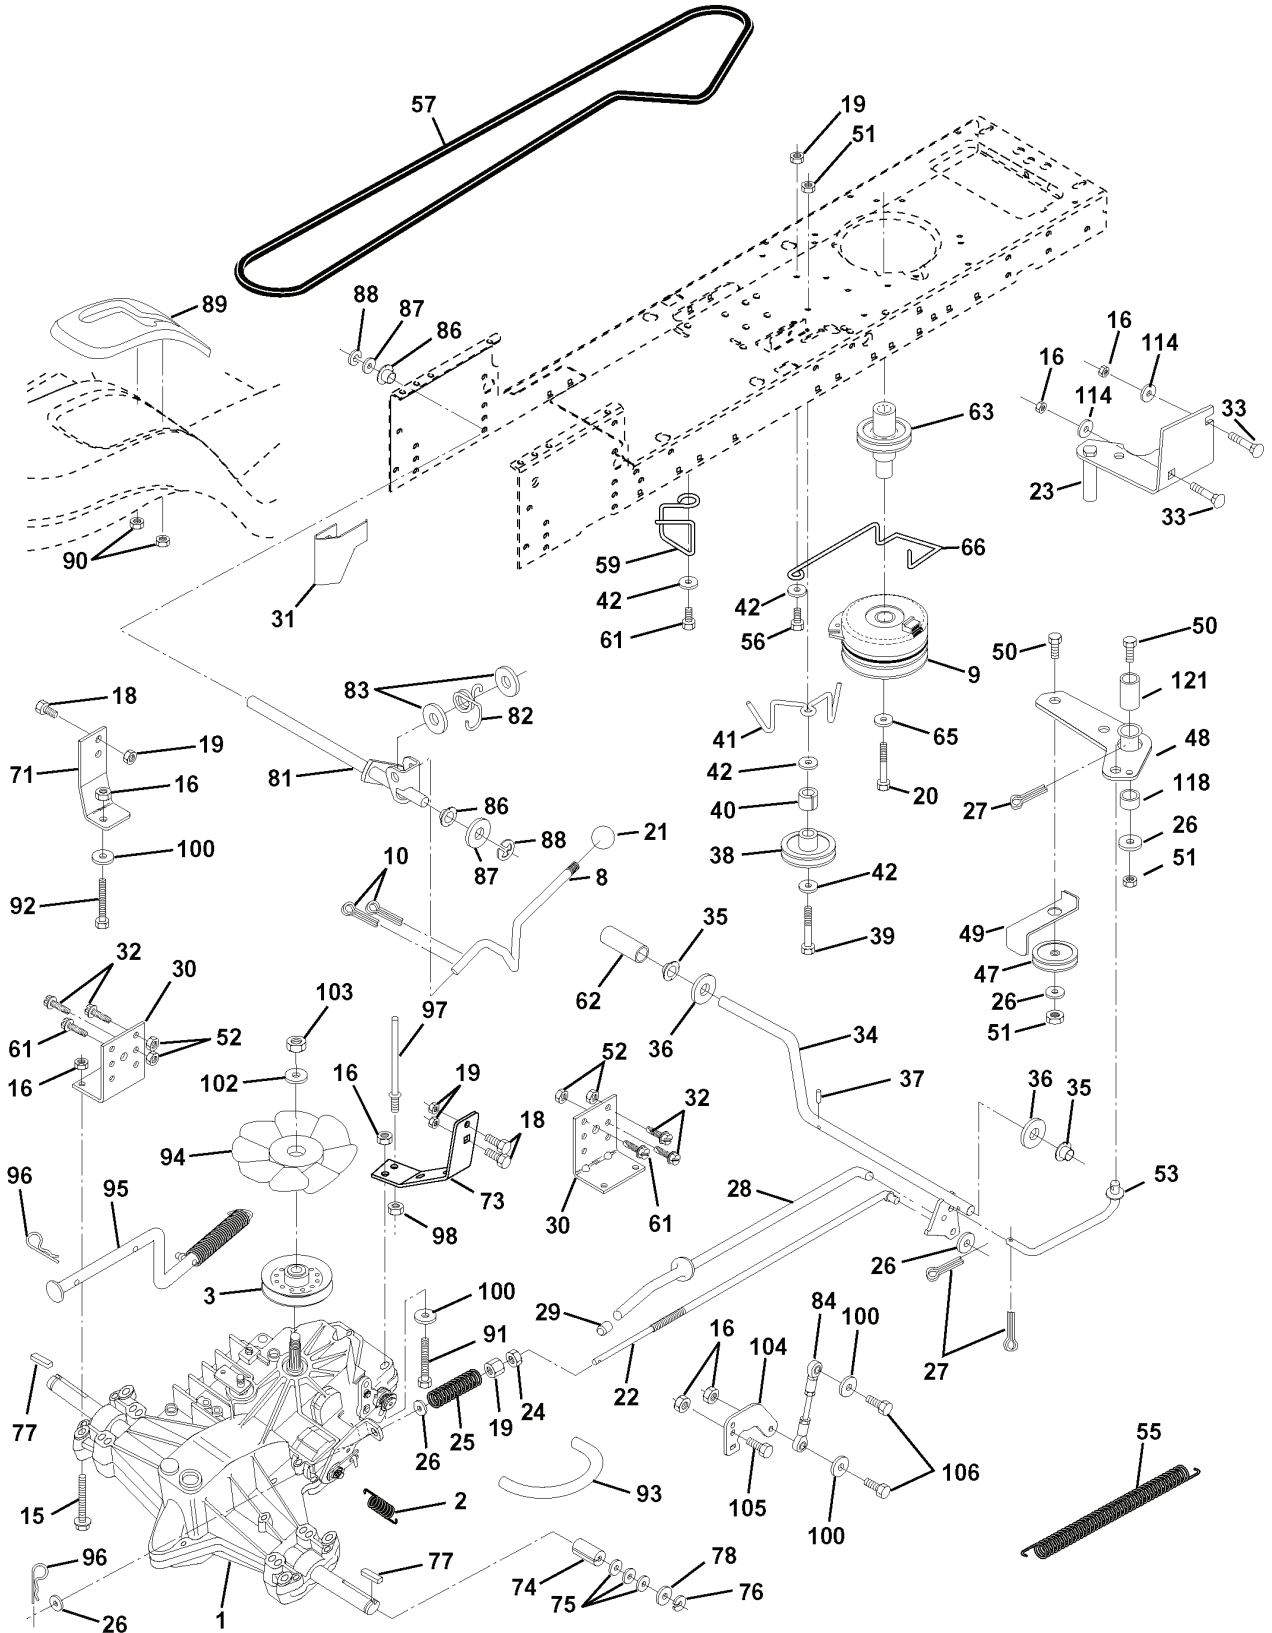

# REPAIR PARTS

TRACTOR - MODEL NO. YTH160 (954140008A), PRODUCT NO. 954 14 00-08

DRIVE

REF.	PART NO.	DESCRIPTION	REMARK	QTY.	KIT
2	532142431	SPRING		1	
3	532143995	PULLEY		1	
8	532154792	ROD		1	
9	532145028	CLUTCH		1	
10	876020416	SPLIT PIN		1	
15	874490544	SCREW		1	
16	873800500	LOCK NUT		1	
18	874780616	BOLT		1	
19	873800600	NUT		1	
20	532150280	SCREW		1	
21	532140845	KNOB		1	
22	532145627	ROD		1	
23	532154978	BRACKET		1	
24	873350600	NUT		1	
25	532106888	SPRING		1	
26	819131316	WASHER		1	
27	876020412	SPLIT PIN		1	
28	532145204	ROD		1	
29	532071673	COVER		1	
30	532130807	BRACKET		1	
31	532127275	GUIDE		1	
32	874760512	BOLT		1	
33	872140506	BOLT		1	
34	532155071	SHAFT		1	
35	532120183	BEARING		1	
36	819211616	WASHER		1	
37	532124963	PIN RETAINING SCREW		1	
38	532123674	PULLEY		1	
39	874760644	BOLT		1	
40	532124965	SPACER		1	
41	532154777	TENSIONER		1	
42	819131312	WASHER		1	
47	532127783	PULLEY		1	
48	532154604	GUIDE		1	
49	532123205	BELT GUIDE		1	
50	874760624	BOLT		1	
51	873680600	NUT		1	
52	873680500	NUT		1	
53	532105710	LINK		1	
55	532105709	SPRING		1	
56	874760620	BOLT		1	
57	532140294	BELT		1	
59	532140312	BELT GUIDE		1	
61	817490612	SCREW		1	
62	532123533	PEDAL RUBBER		1	
63	532145868	PULLEY		1	
65	810040700	WASHER		1	
66	532154778	TENSIONER		1	
73	532156347	STROP		1	
71	532140158	BRACKET		1	
74	532121199	SPACER		1	
75	532121749	WASHER		1	
76	812000001	RETAINER RING		1	
77	532123583	KEY		1	
78	532121748	WASHER		1	
81	532156046	SHAFT		1	
82	532123782	TORSION SPRING		1	
83	819171216	WASHER		1	
84	532140548	ROD		1	
86	532071208	BUSHING		1	
87	819212016	WASHER		1	
88	812000008	CLIP		1	
89	532154882	BRACKET		1	
90	532124346	NUT		1	
91	874780536	BOLT		1	
92	874780524	BOLT		1	
93	532142564	HODE		1	
94	532140462	FAN		1	
95	532144643	CONTROL		1	
96	532124788	RETAINER RING		1	
97	532140469	BELT GUIDE		1	
98	873510600	NUT		1	
100	819111216	WASHER		1	
102	532141322	WASHER		1	
103	873940800	NUT		1	
104	532140156	LEVER		1	
105	871070516	SCREW		1	
106	874780520	BOLT		1	