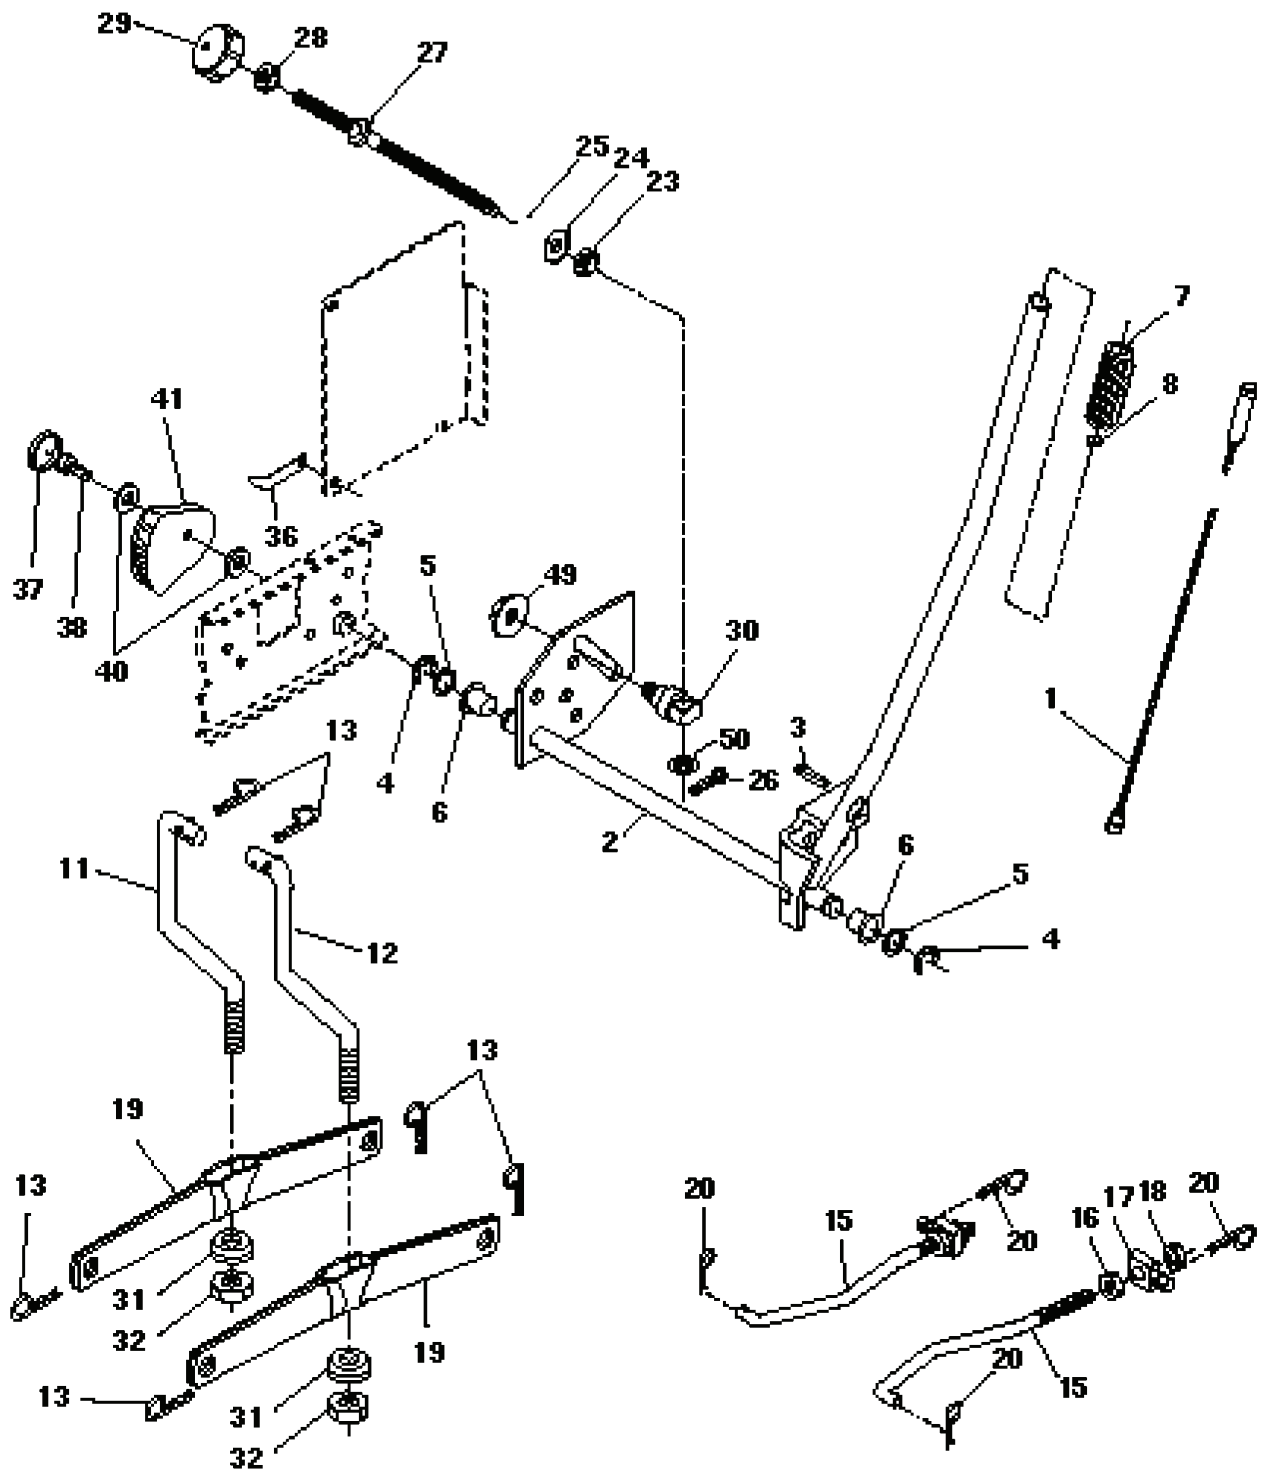

YTH160, 1998-02

SPARE PARTS LIST

F

ENGINE

REF.	PART NO.	DESCRIPTION	REMARK	QTY.	KIT
1	532141359	CONTROL		1	
2	817720410	SCREW		1	
4	532137352	MUFFLER		1	
13	532272293	GASKET		1	
14	813280324	PIPE		1	
15	813200300	ELBOW		1	
16	811050600	WASHER		1	
23	532159880	PROTECTOR		1	
29	532137180	SPARK ARRESTER KIT		1	
31	532140280	TANK		1	
32	532140527	FUEL CAP		1	
33	532123487	HOSE CLAMP		1	
35	817490512	SCREW		1	
37	532137040	HOSE		1	
40	532124028	BUSHING		1	
44	817490412	SCREW		1	
46	819091416	WASHER		1	
49	817490616	SCREW		1	
62	810040500	WASHER		1	
66	532127951	MOVEMENT LIMITER		1	
72	871070512	BOLT		1	
78	817490620	SCREW		1	
81	532128861	NUT		1	

O

MOWER LIFT

REF.	PART NO.	DESCRIPTION	REMARK	QTY.	KIT
1	532159460	WIRE		1	
2	532159471	LEVER		1	
3	532105767	PIN RETAINING SCREW		1	
4	812000002	RETAINER RING		1	
5	819211621	WASHER		1	
6	532120183	BEARING		1	
7	532125631	HANDLE		1	
8	532124526	KNOB		1	
11	532139865	LINK		1	
12	532139866	LINK		1	
13	532124670	RETAINER RING		1	
15	532127218	LINK		1	
16	873350800	NUT		1	
17	532130171	BRACKET		1	
18	873800800	NUT		1	
19	532139868	LEVER		1	
20	532124660	CIRCLIP		1	
23	532110807	NUT		1	
24	819131016	WASHER		1	
25	532124874	SPRING		1	
26	876020308	SPLIT PIN		1	
27	532126971	LEVER		1	
28	873350600	NUT		1	
29	532138057	KNOB		1	
30	532150233	TRUNNION		1	
31	873540600	NUT		1	
32	532140302	BEARING		1	
36	532155097	INDICATOR		1	
37	532123935	PLUG		1	
38	817490512	SCREW		1	
40	819112410	WASHER		1	
41	532155098	LEVER		1	
49	532145212	NUT		1	
50	532110452	NUT		1	