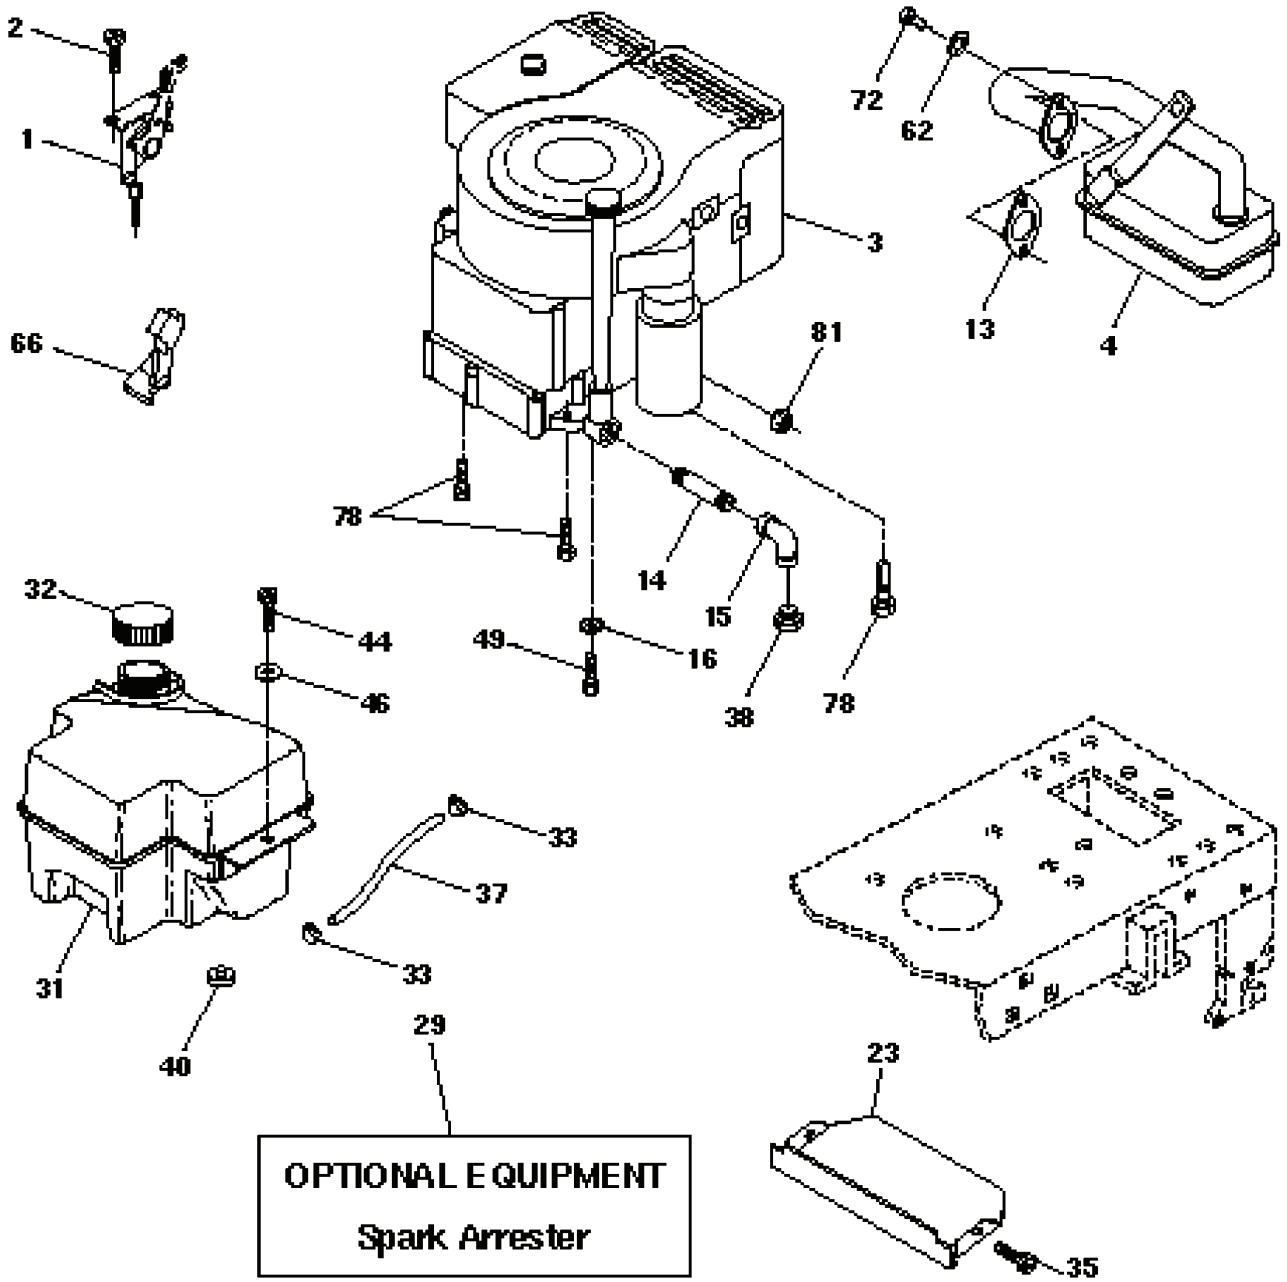

YTH160, 1998-02

SPARE PARTS LIST

F

ENGINE

REF.	PART NO.	DESCRIPTION	REMARK	QTY.	KIT
1	532141359	CONTROL		1	
2	817720410	SCREW		1	
4	532137352	MUFFLER		1	
13	532272293	GASKET		1	
14	813280324	PIPE		1	
15	813200300	ELBOW		1	
16	811050600	WASHER		1	
23	532159880	PROTECTOR		1	
29	532137180	SPARK ARRESTER KIT		1	
31	532140280	TANK		1	
32	532140527	FUEL CAP		1	
33	532123487	HOSE CLAMP		1	
35	817490512	SCREW		1	
37	532137040	HOSE		1	
40	532124028	BUSHING		1	
44	817490412	SCREW		1	
46	819091416	WASHER		1	
49	817490616	SCREW		1	
62	810040500	WASHER		1	
66	532127951	MOVEMENT LIMITER		1	
72	871070512	BOLT		1	
78	817490620	SCREW		1	
81	532128861	NUT		1	

O

MOWER LIFT

REF.	PART NO.	DESCRIPTION	REMARK	QTY.	KIT
1	532159460	WIRE		1	
2	532159471	LEVER		1	
3	532105767	PIN RETAINING SCREW		1	
4	812000002	RETAINER RING		1	
5	819211621	WASHER		1	
6	532120183	BEARING		1	
7	532125631	HANDLE		1	
8	532124526	KNOB		1	
11	532139865	LINK		1	
12	532139866	LINK		1	
13	532124670	RETAINER RING		1	
15	532127218	LINK		1	
16	873350800	NUT		1	
17	532130171	BRACKET		1	
18	873800800	NUT		1	
19	532139868	LEVER		1	
20	532124660	CIRCLIP		1	
23	532110807	NUT		1	
24	819131016	WASHER		1	
25	532124874	SPRING		1	
26	876020308	SPLIT PIN		1	
27	532126971	LEVER		1	
28	873350600	NUT		1	
29	532138057	KNOB		1	
30	532150233	TRUNNION		1	
31	873540600	NUT		1	
32	532140302	BEARING		1	
36	532155097	INDICATOR		1	
37	532123935	PLUG		1	
38	817490512	SCREW		1	
40	819112410	WASHER		1	
41	532155098	LEVER		1	
49	532145212	NUT		1	
50	532110452	NUT		1	