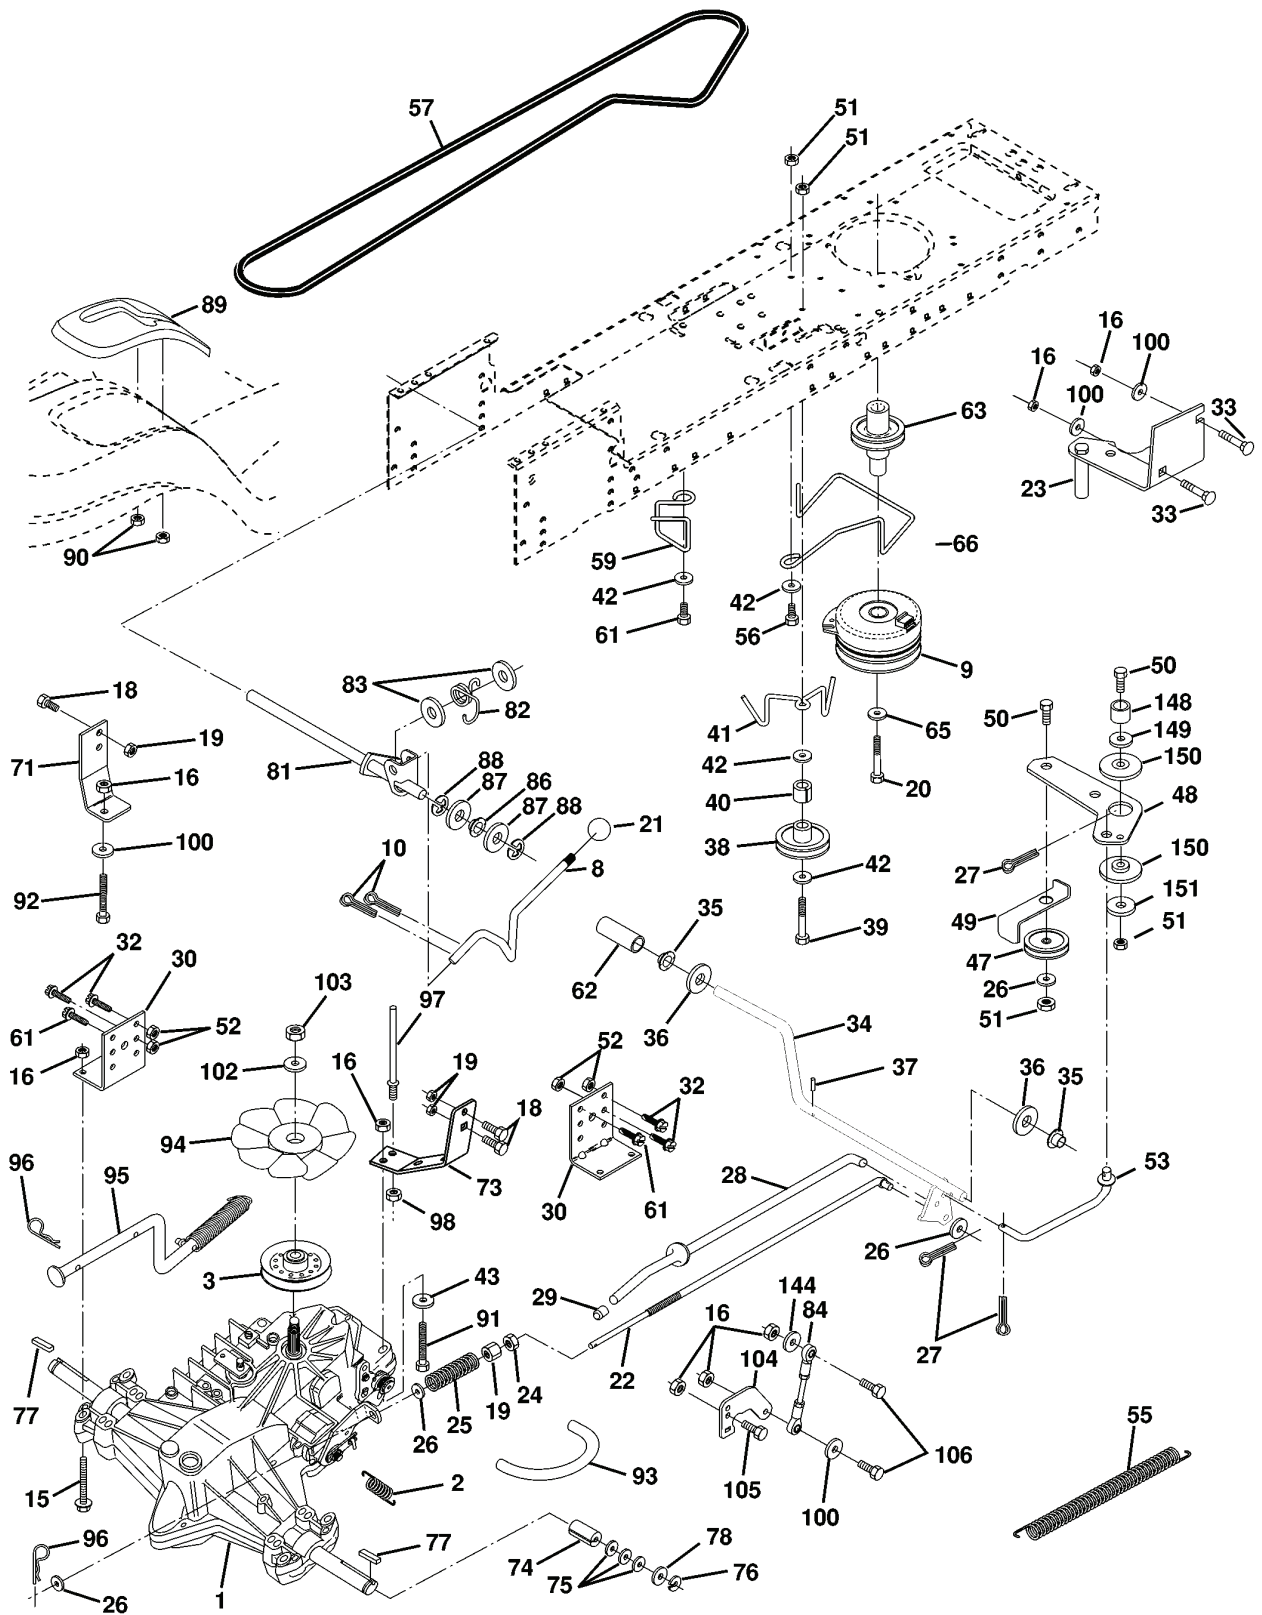

L
DRIVE

REF.	PART NO.	DESCRIPTION	REMARK	QTY.	KIT
1	532150071	GEARBOX		1	
2	532142431	SPRING		1	
3	532143995	PULLEY		1	
8	532154792	ROD		1	
9	532145028	CLUTCH		1	
10	876020416	SPLIT PIN		1	
16	873800500	LOCK NUT		1	
18	874780616	BOLT		1	
19	873800600	NUT		1	
20	532150280	SCREW		1	
21	532121274	KNOB		1	
22	532145627	ROD		1	
23	532154978	BRACKET		1	
24	873350600	NUT		1	
25	532106888	SPRING		1	
26	819131316	WASHER		1	
27	876020412	SPLIT PIN		1	
28	532145204	ROD		1	
29	532071673	COVER		1	
30	532130807	BRACKET		1	
32	874760512	BOLT		1	
33	872140506	BOLT		1	
34	532155071	SHAFT		1	
35	532120183	BEARING		1	
36	819211616	WASHER		1	
37	532124963	PIN RETAINING SCREW		1	
38	532123674	PULLEY		1	
39	874760644	BOLT		1	
40	532124965	SPACER		1	
41	532154777	TENSIONER		1	
42	819131312	WASHER		1	
43	819111012	WASHER		1	
47	532127783	PULLEY		1	
48	532154604	GUIDE		1	
49	532123205	BELT GUIDE		1	
50	874760624	BOLT		1	
51	873680600	NUT		1	
52	873680500	NUT		1	
53	532105710	LINK		1	
55	532105709	SPRING		1	
56	874760620	BOLT		1	
57	531006042	BELT		1	
59	532140312	BELT GUIDE		1	
61	817490612	SCREW		1	
62	532123533	PEDAL RUBBER		1	
63	532145868	PULLEY		1	
65	810040700	WASHER		1	
66	532154778	TENSIONER		1	
73	532156347	STROP		1	
71	532140158	BRACKET		1	
74	532121199	SPACER		1	
75	532121749	WASHER		1	
76	812000001	RETAINER RING		1	
77	532123583	KEY		1	
78	532121748	WASHER		1	
81	532156046	SHAFT		1	
82	532123782	TORSION SPRING		1	
83	819171216	WASHER		1	
84	532161901	ROD		1	
86	532071208	BUSHING		1	
87	819212016	WASHER		1	
88	812000008	CLIP		1	
89	532158388	BRACKET		1	
90	532124346	NUT		1	
93	532142564	HODE		1	
94	532140462	FAN		1	
95	532144643	CONTROL		1	
96	532124788	RETAINER RING		1	
97	532140469	BELT GUIDE		1	
98	873510600	NUT		1	
100	819111216	WASHER		1	
102	532141322	WASHER		1	
103	873940800	NUT		1	
104	532140156	LEVER		1	
105	871070516	SCREW		1	
106	874780520	BOLT		1	
118	532154774	SPACER		1	
121	532154419	CLUTCH		1