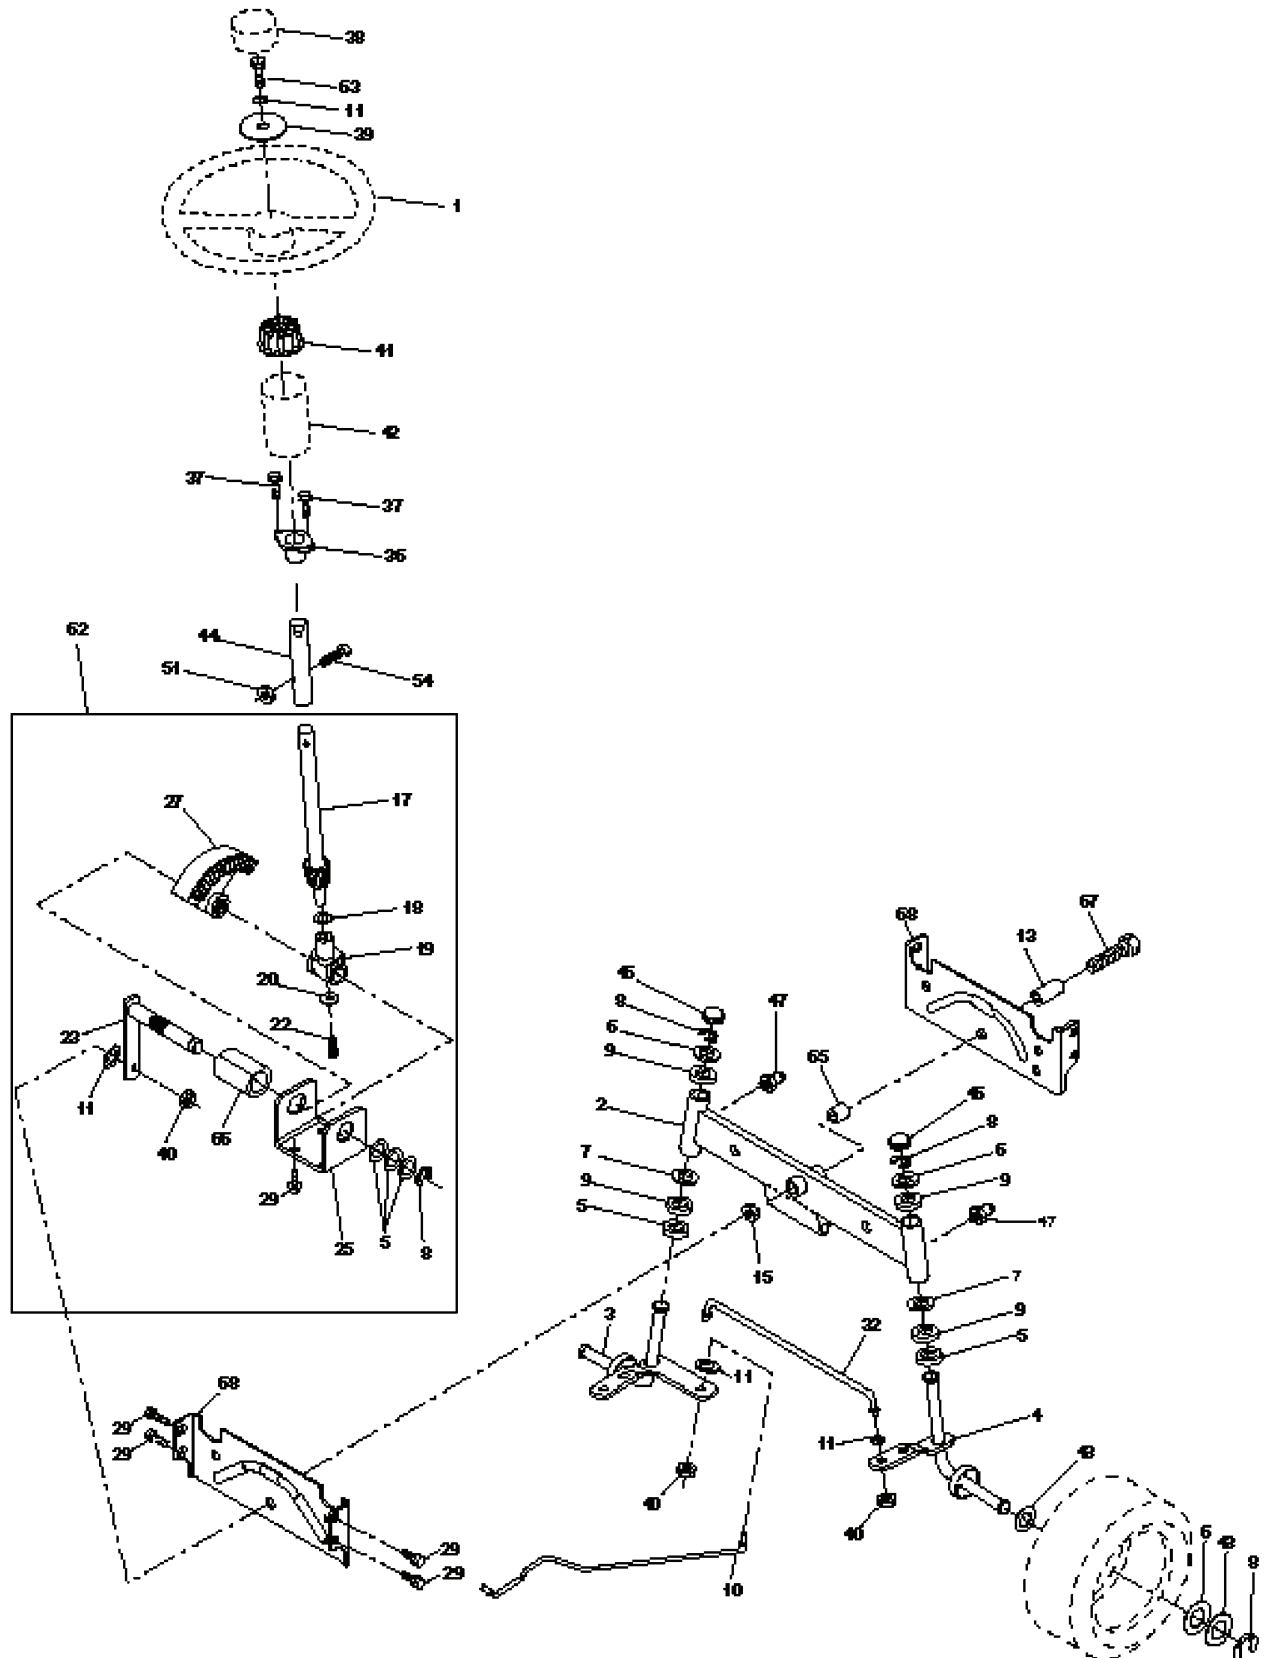

H

STEERING ASSEMBLY

REF.	PART NO.	DESCRIPTION	REMARK	QTY.	KIT
1	532124415	STEERING WHEEL		1	
2	532137094	SHAFT		1	
3	532157479	SPINDLE		1	
4	532157478	SPINDLE		1	
5	532124931	WASHER		1	
6	532121748	WASHER		1	
7	819272016	WASHER		1	
8	812000029	RETAINER RING		1	
9	532124937	BEARING COL. STRG.		1	
10	532154432	LINK		1	
11	810040600	WASHER		1	
13	532154779	SPACER		1	
15	873901000	NUT		1	
17	532156546	SHAFT		1	
18	532057079	WASHER		1	
19	532124035	BRACKET		1	
20	532126684	SHIM		1	
22	871200410	SCREW		1	
23	532127501	SHAFT		1	
25	532154406	BRACKET		1	
27	532136874	ECCENTRIC DISC		1	
29	817490612	SCREW		1	
32	532137347	ROD		1	
36	532155099	BUSHING		1	
37	532152927	SCREW		1	
38	532124416	INSERT		1	
39	819133808	WASHER		1	
40	532124701	NUT		1	
41	532100711	ADAPTER		1	
42	532155092	SLEEVE		1	
43	532121749	WASHER		1	
44	532153720	STEERING PINION		1	
46	532121232	HUB CAP		1	
47	532124836	NIPPLE		1	
51	873800500	LOCK NUT		1	
54	874780520	BOLT		1	
62	532156594	STEERING GEAR, KIT		1	
63	874780616	BOLT		1	
65	532154780	BUSHING		1	
66	532154404	BUSHING		1	
67	874781044	SCREW		1	
68	532154429	SHAFT		1