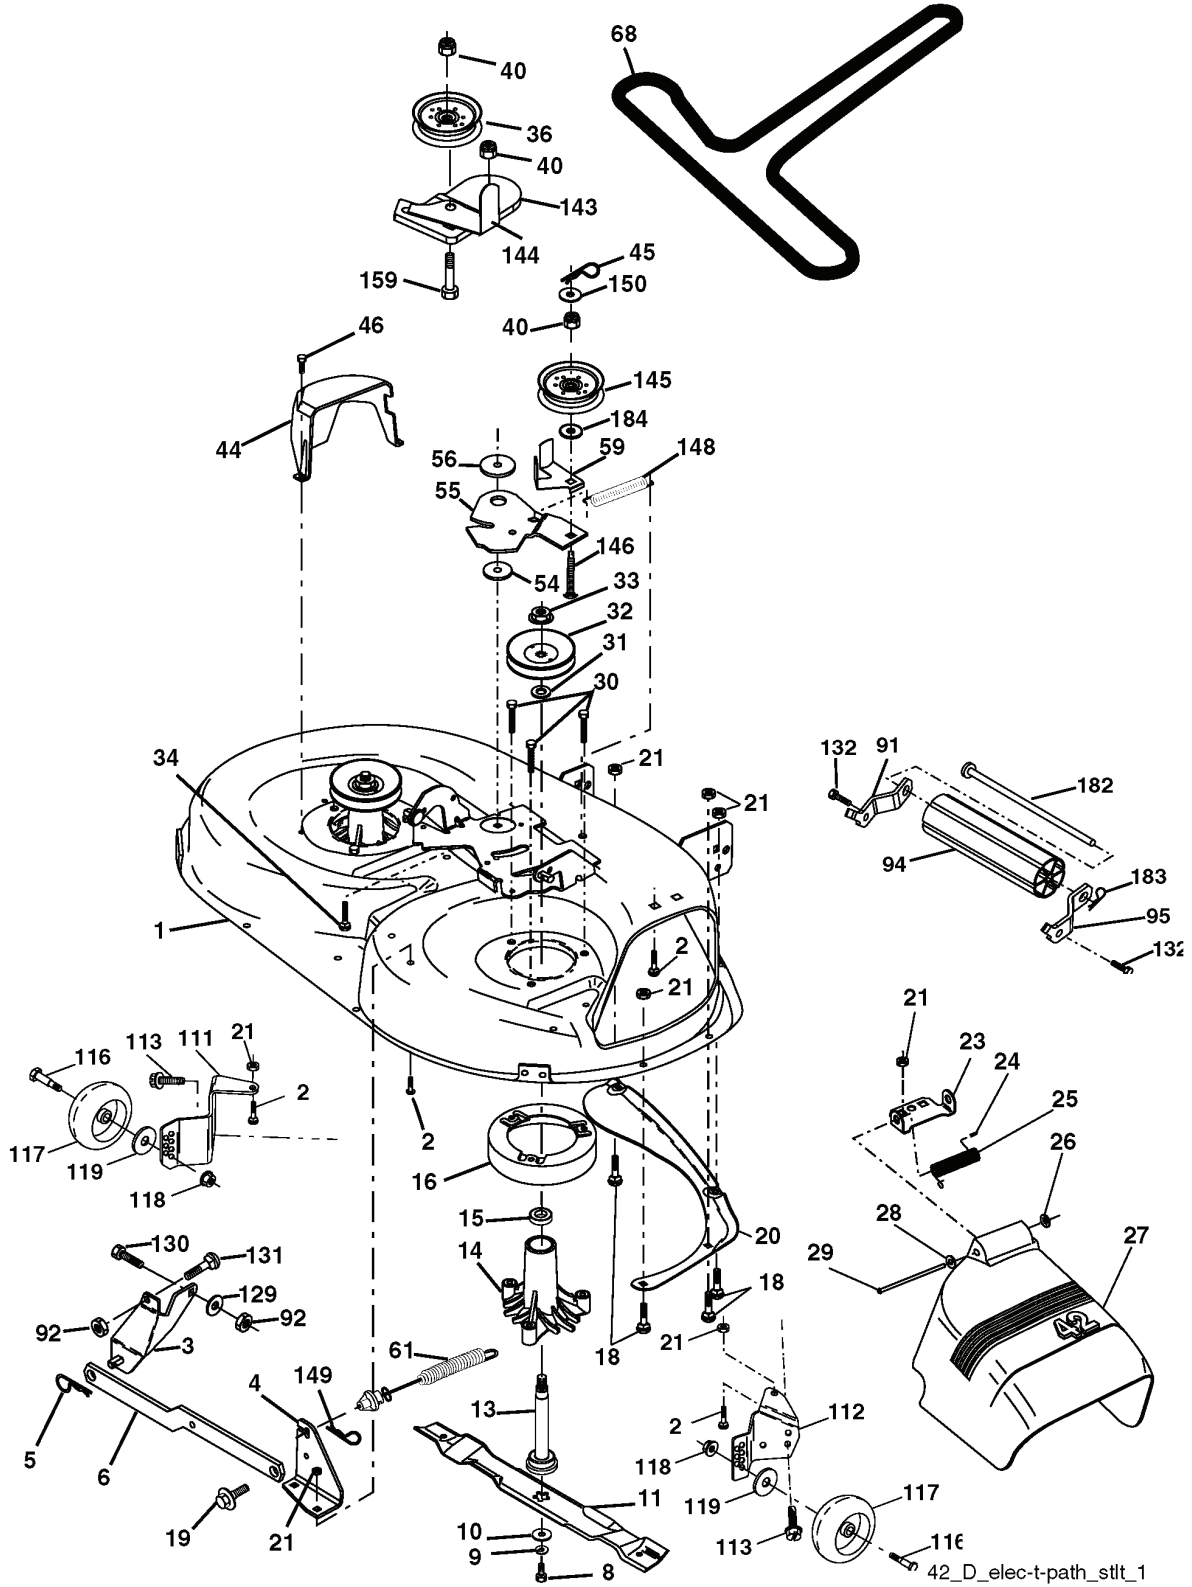

REPAIR PARTS

TRACTOR - MODEL NO. YTH180 XP (HEYTH180KB), PRODUCT NO. 954 17 02-05
MOWER DECK

REF.	PART NO.	DESCRIPTION	REMARK	QTY.	KIT
1	532165892	HOUSING ASM MOWER 42"		1	
2	872140506	BOLT		1	
3	532138017	BRACKE		1	
4	532165460	BRACKET		1	
5	532124670	RETAINER RING		1	
6	532178024	LEVER		1	
8	532850857	BOLT		1	
9	810030600	WASHER		1	
10	532140296	WASHER		1	
11	532138971	BLADE		1	
13	532137645	SHAFT		1	
14	532128774	BEARING HOUSING		1	
15	532110485	BEARING		1	
16	532174493	STRIPPER. MANDREL.BLACK		1	
18	872140505	BOLT		1	
19	532132827	SPEC. BOLT		1	
20	532159770	RAIL		1	
21	873680500	NUT		1	
23	532177563	BRACKET		1	
24	532105304	HUB CAP		1	
25	532123713	SPRING		1	
26	532110452	NUT		1	
27	532171859	SHIELD DEFL ECTOR		1	
28	819111016	WASHER		1	
29	532131491	SHAFT		1	
30	532173984	SCREW		1	
31	532187690	WASHER		1	
32	532153535	PULLEY		1	
33	532178342	NUT		1	
34	872110612	BOLT		1	
36	532131494	PULLEY		1	
40	873900600	NUT		1	
44	532140088	GUARD		1	
45	532124788	RETAINER RING		1	
46	532137729	SCREW		1	
54	532178515	WASHER		1	
55	532155046	LEVER		1	
56	532165723	SPACER		1	
59	532141043	GUARD		1	
61	532174882	SPRING		1	
68	532180260	BELT		1	
91	532180532	BRACKET		1	
92	873800600	NUT		1	
94	532132264	ROLLER		1	
95	532180533	BRACKET		1	
111	532179292	BRACKET		1	
112	532179293	BRACKET		1	
113	817000510	BOLT		1	
116	532124842	BOLT		1	
117	532165746	WHEEL		1	
118	873930600	NUT		1	
119	819121414	WASHER		1	
129	819131312	WASHER		1	
130	874780616	BOLT		1	
131	872140608	BOLT		1	
132	817000612	SCREW		1	
143	532157109	BRACKET		1	
144	532158634	BELT GUIDE		1	
145	532165888	PULLEY		1	
146	532171977	SHAFT		1	
148	532169022	SPRING		1	
149	532165898	SPRING		1	
150	819091210	WASHER		1	
159	872140614	BOLT		1	
182	532179126	PIN RETAINING SCREW		1	
183	532163552	CLIP		1	
184	819131410	WASHER		1	
--	532130794	MANDREL		1	
--	532181962	HOUSING		1