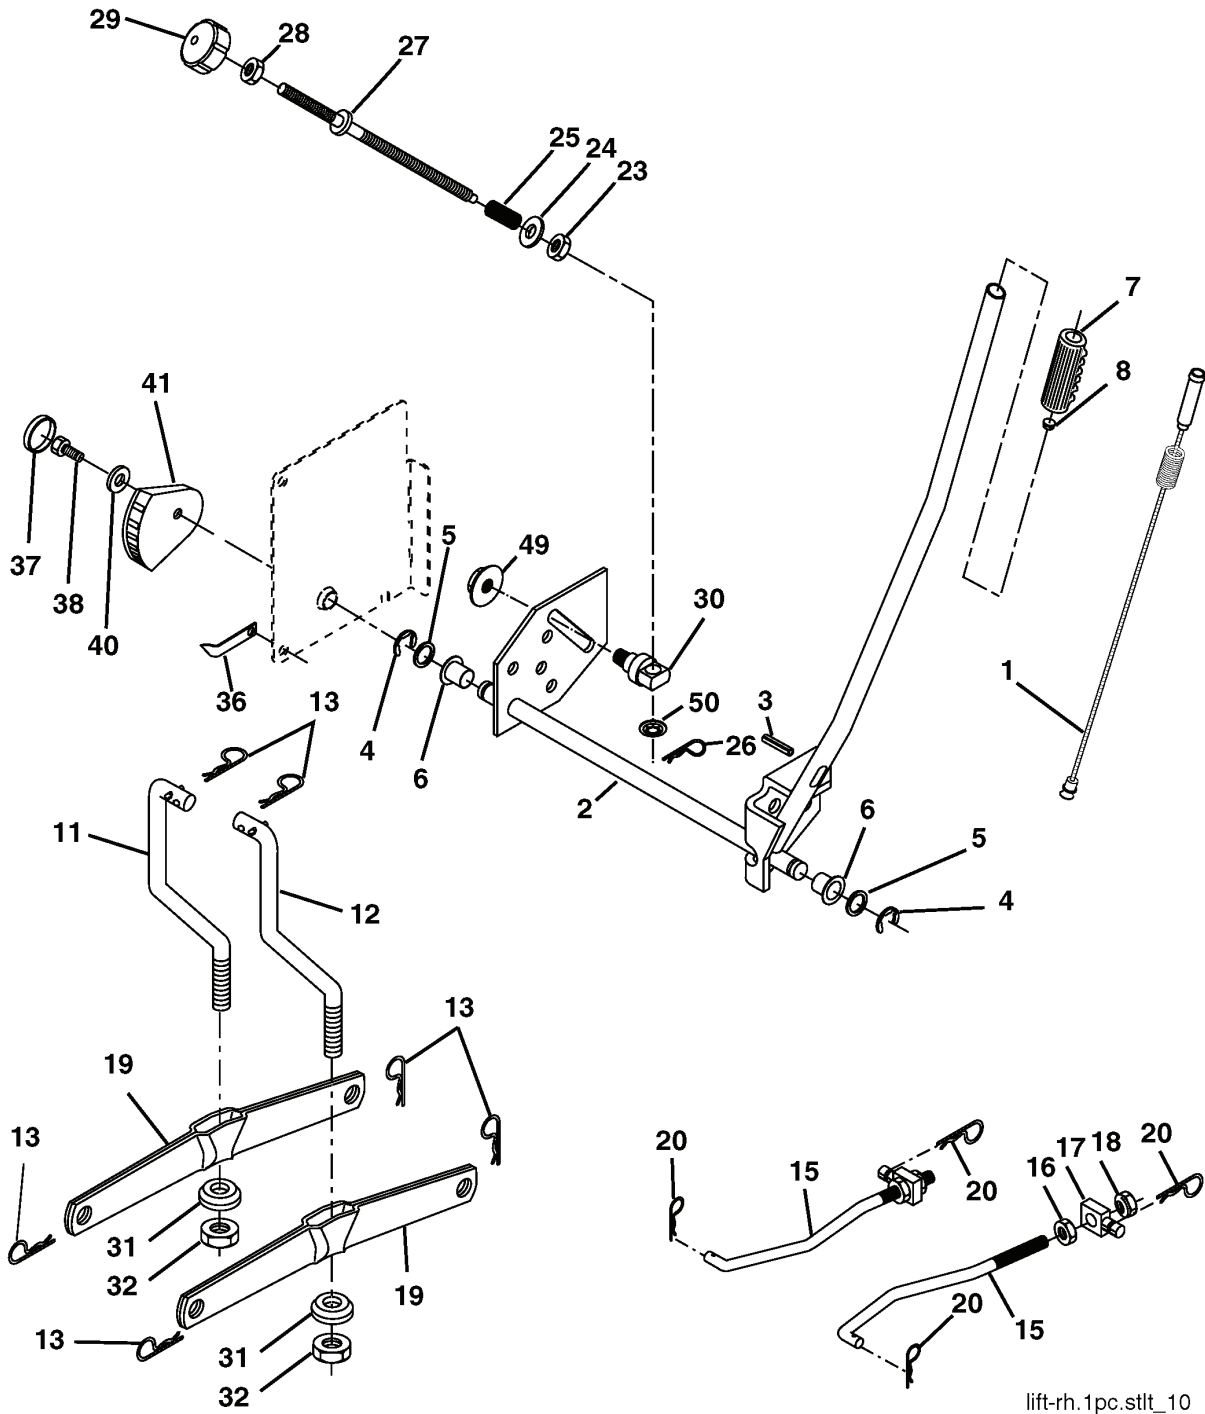

REPAIR PARTS

TRACTOR - MODEL NO. YTH180 XP (HEYTH180KB), PRODUCT NO. 954 17 02-05
MOWER LIFT

REF.	PART NO.	DESCRIPTION	REMARK	QTY.	KIT
1	532159460	WIRE		1	
2	532159471	LEVER		1	
3	532105767	PIN RETAINING SCREW		1	
4	812000002	RETAINER RING		1	
5	819211621	WASHER		1	
6	532120183	BEARING		1	
7	532125631	HANDLE		1	
8	532124526	KNOB		1	
11	532139865	LINK		1	
12	532139866	LINK		1	
13	532124670	RETAINER RING		1	
15	532173288	LINK		1	
16	873350800	NUT		1	
17	532175689	BRACKET		1	
18	873800800	NUT		1	
19	532139868	LEVER		1	
20	532163552	CLIP		1	
23	532110807	NUT		1	
24	819131016	WASHER		1	
25	532124874	SPRING		1	
26	532169484	PIN		1	
27	532126971	LEVER		1	
28	873350600	NUT		1	
29	532138057	KNOB		1	
30	532150233	TRUNNION		1	
31	532169865	BEARING		1	
32	873540600	NUT		1	
36	532155097	INDICATOR		1	
37	532123935	PLUG		1	
38	817060516	SCREW		1	
40	819112410	WASHER		1	
41	532155098	LEVER		1	
49	532145212	NUT		1	
50	532110452	NUT		1	

REPAIR PARTS

TRACTOR - MODEL NO. YTH180 XP (HEYTH180KB), PRODUCT NO. 954 17 02-05
STEERING ASSEMBLY

REF.	PART NO.	DESCRIPTION	REMARK	QTY.	KIT
1	532166627	STEERING WHEEL		1	
2	532184706	SHAFT		1	
3	532169840	SPINDLE		1	
4	532169839	SPINDLE		1	
5	532124931	WASHER		1	
6	532121748	WASHER		1	
8	812000029	RETAINER RING		1	
10	532175121	ROD		1	
11	810040600	WASHER		1	
12	873940800	NUT		1	
13	532136518	PIPE		1	
15	532145212	NUT		1	
17	532180641	SHAFT		1	
29	817000612	SCREW		1	
32	532171888	ROD		1	
33	819111216	WASHER		1	
34	810040500	WASHER		1	
35	873540500	NUT		1	
36	532155099	BUSHING		1	
37	532152927	SCREW		1	
38	532166626	INSERT		1	
39	819182411	WASHER		1	
40	873540600	NUT		1	
41	532159945	ADAPTER		1	
42	532169634	SLEEVE		1	
43	532121749	WASHER		1	
44	532180640	SHAFT		1	
46	532121232	HUB CAP		1	
51	873540400	NUT		1	
54	871130420	BOLT		1	
65	532160367	SPACER		1	
67	872110618	BOLT		1	
68	532169827	SHAFT		1	
71	532175146	STEERING GEAR		1	
82	532169835	BRACKET		1	
87	532173966	WASHER		1	
88	532175118	BOLT		1	
91	532175553	SPRING		1	
95	532188967	WASHER		1	