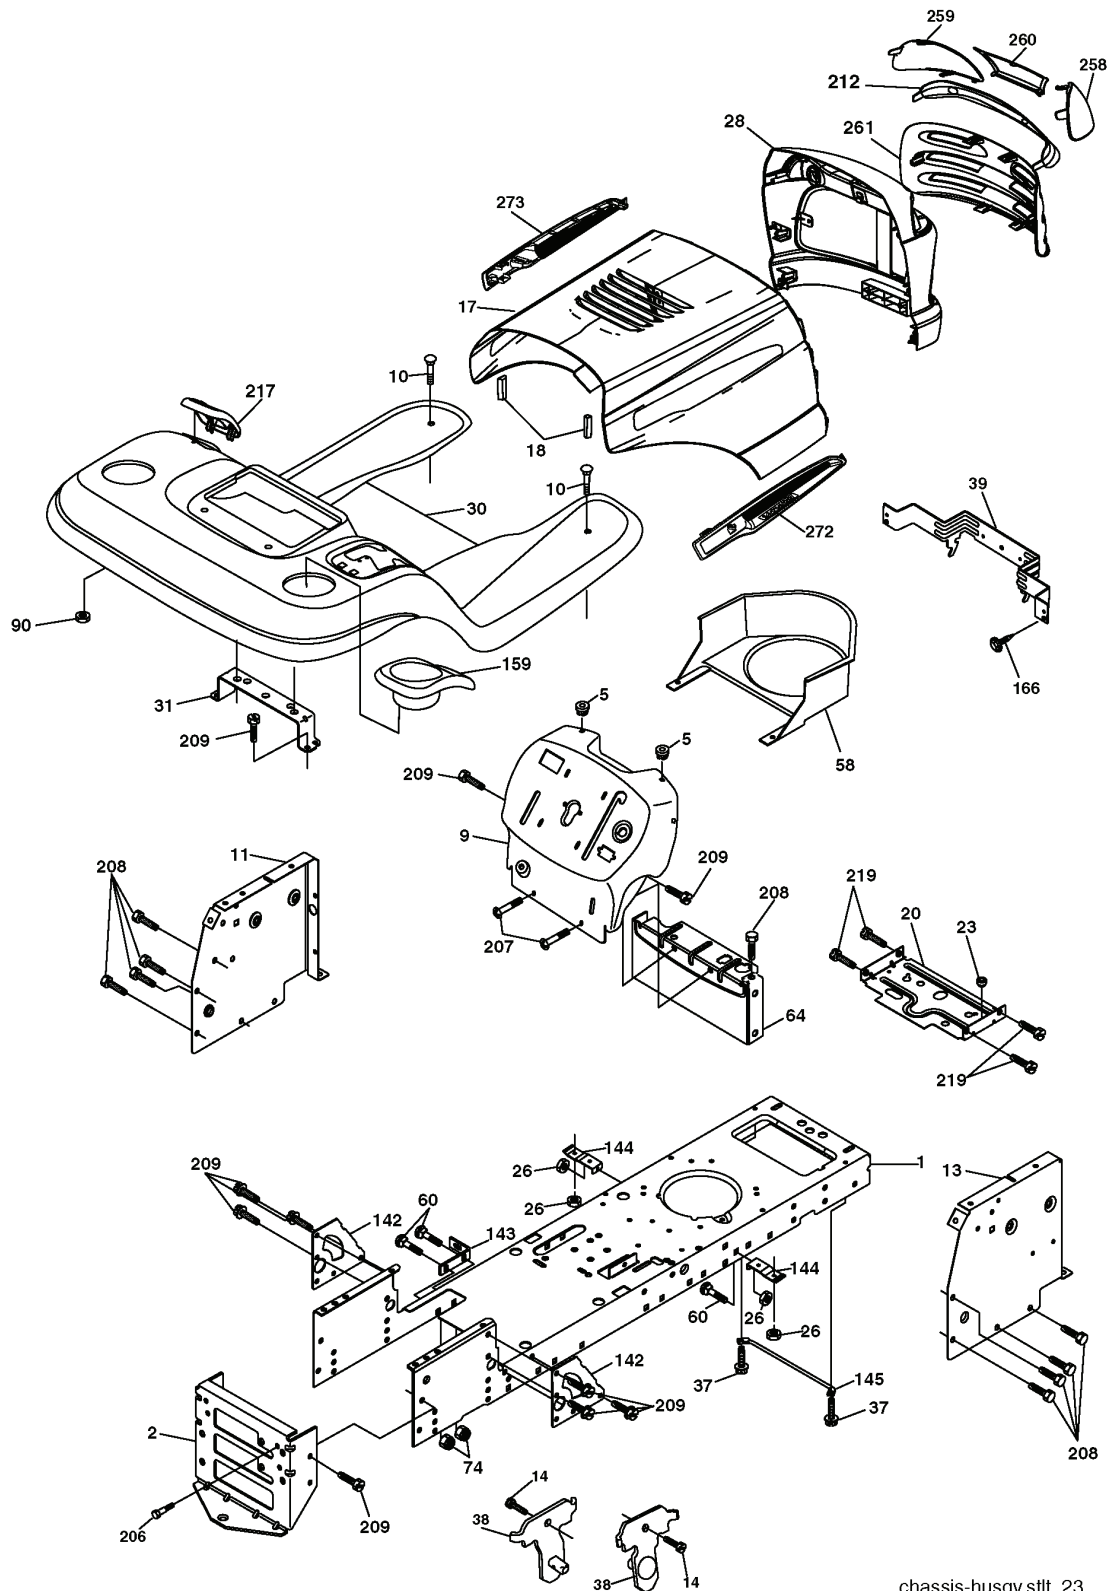

REPAIR PARTS

TRACTOR - MODEL NO. YTH180 XP (HEYTH180KB), PRODUCT NO. 954 17 02-05

WHEELS & TIRES

REF.	PART NO.	DESCRIPTION	REMARK	QTY.	KIT
1	532059192	CAP VALVE		1	
2	532065139	NIPPLE		1	
3	532106222	TIRE		1	
4	532059904	HOSE		1	
5	532138336	RIM		1	
6	532124957	FITTING		1	
7	532124959	BEARING		1	
8	532138337	RIM SPROCKET		1	
9	532122082	TIRE		1	
10	532124926	HOSE		1	
11	532175039	HUB CAP		1	
--	532144334	SEALING FOAM		1	

REPAIR PARTS

TRACTOR - MODEL NO. YTH180 XP (HEYTH180KB), PRODUCT NO. 954 17 02-05
ENCLOSURES

REF.	PART NO.	DESCRIPTION	REMARK	QTY.	KIT
1	532174619	FRAME		1	
2	532176554	PLATE		1	
5	532155272	DAMPER		1	
9	532172119	DASH		1	
10	872140608	BOLT		1	
11	532174996	DASHBOARD		1	
14	817490608	SCREW		1	
13	532172106	DASH		1	
17	532188893	HOOD		1	
18	532184921	BUMPER		1	
20	532180679	PLATE		1	
23	532124028	BUSHING		1	
26	873800600	NUT		1	
28	532183538	GRILL		1	
30	532185432	FENDER		1	
31	532139976	BRACKET		1	
37	817490508	SCREW		1	
38	532175710	BRACKET		1	
39	532174714	BRACKET PIVOT LASER LT		1	
58	532187145	DUCT		1	
60	872140606	BOLT		1	
64	532154798	PANEL		1	
74	873680600	NUT		1	
90	532124346	NUT		1	
142	532175702	PLATE		1	
143	532186689	BRACKET		1	
144	532175582	BRACKET		1	
145	532156524	SHAFT		1	
159	532185434	HOLDER		1	
166	532171875	SCREW		1	
206	532170165	BOLT		1	
207	817670508	SCREW		1	
208	817670608	SCREW		1	
209	817000612	SCREW		1	
212	532183548	INSERT		1	
217	532185436	BRACKET		1	
219	817000512	SCREW		1	
258	532185214	LENS		1	
259	532185213	LENS		1	
260	532185216	INSERT		1	
261	532185212	INSERT		1	
272	532188896	VENT HOOD RH		1	
273	532188895	VENT HOOD LH		1	