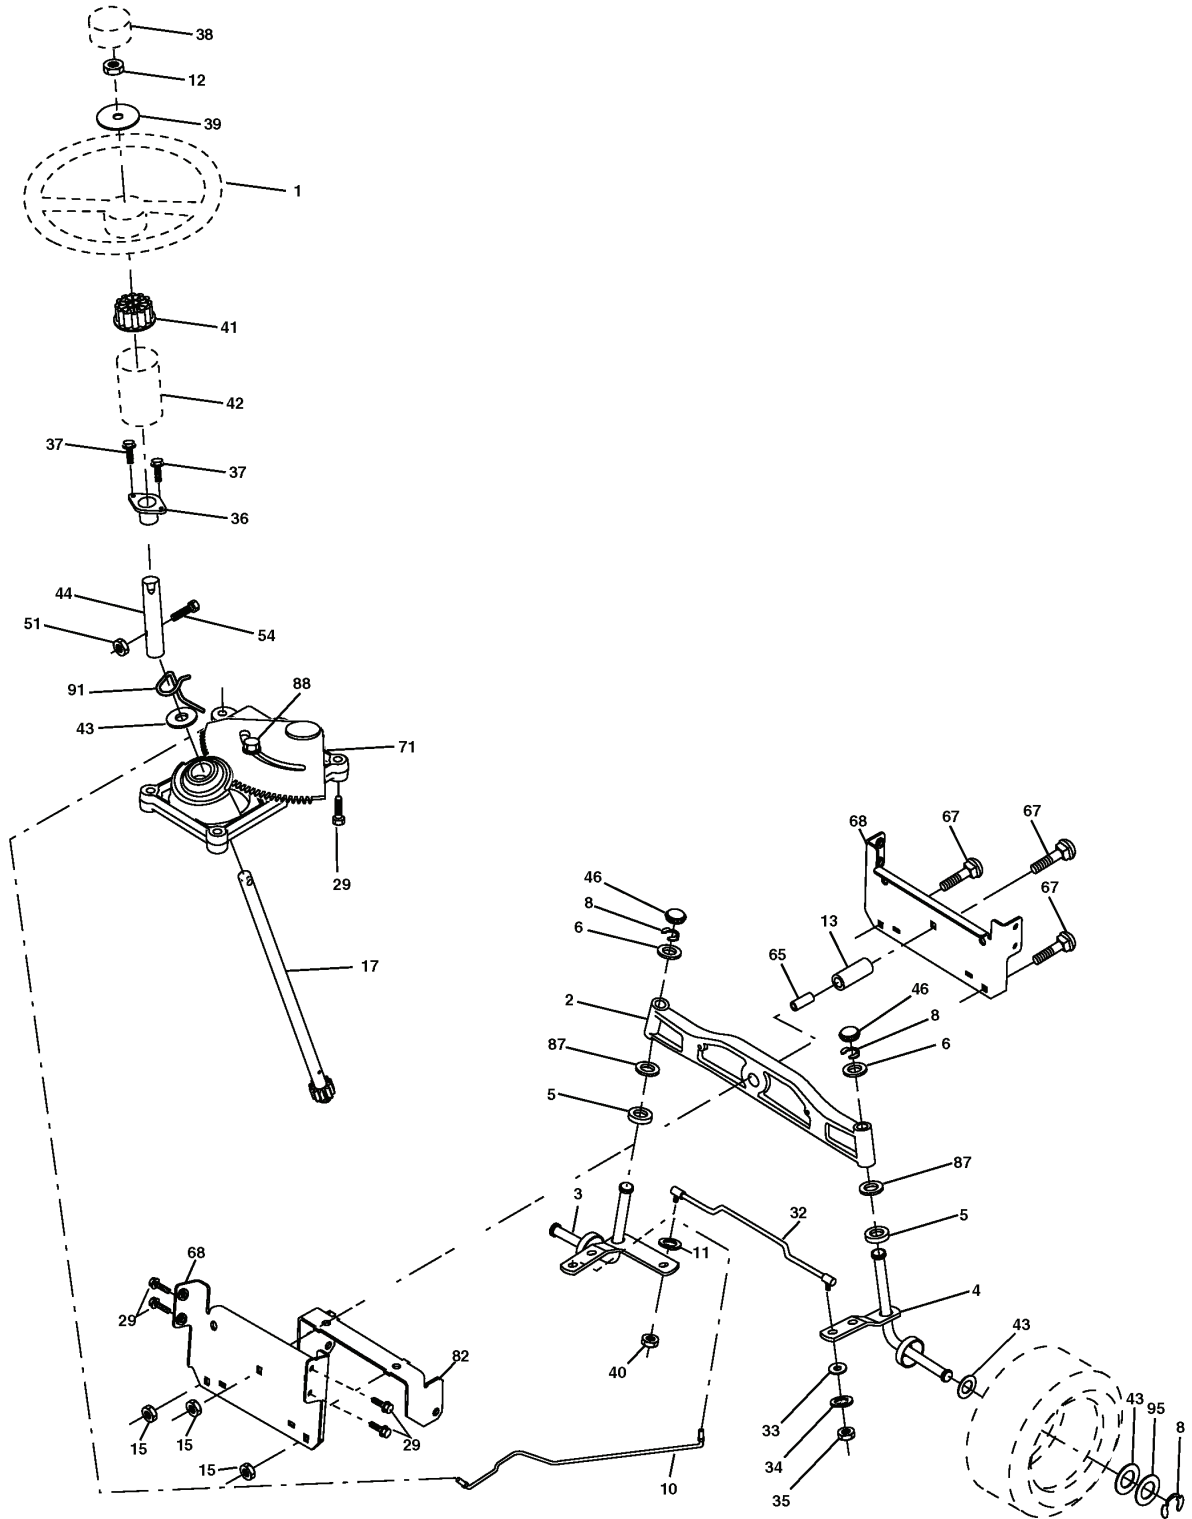

REPAIR PARTS

TRACTOR - MODEL NO. YTH180 XP (HEYTH180KB), PRODUCT NO. 954 17 02-05
MOWER LIFT

REF.	PART NO.	DESCRIPTION	REMARK	QTY.	KIT
1	532159460	WIRE		1	
2	532159471	LEVER		1	
3	532105767	PIN RETAINING SCREW		1	
4	812000002	RETAINER RING		1	
5	819211621	WASHER		1	
6	532120183	BEARING		1	
7	532125631	HANDLE		1	
8	532124526	KNOB		1	
11	532139865	LINK		1	
12	532139866	LINK		1	
13	532124670	RETAINER RING		1	
15	532173288	LINK		1	
16	873350800	NUT		1	
17	532175689	BRACKET		1	
18	873800800	NUT		1	
19	532139868	LEVER		1	
20	532163552	CLIP		1	
23	532110807	NUT		1	
24	819131016	WASHER		1	
25	532124874	SPRING		1	
26	532169484	PIN		1	
27	532126971	LEVER		1	
28	873350600	NUT		1	
29	532138057	KNOB		1	
30	532150233	TRUNNION		1	
31	532169865	BEARING		1	
32	873540600	NUT		1	
36	532155097	INDICATOR		1	
37	532123935	PLUG		1	
38	817060516	SCREW		1	
40	819112410	WASHER		1	
41	532155098	LEVER		1	
49	532145212	NUT		1	
50	532110452	NUT		1	

REPAIR PARTS

TRACTOR - MODEL NO. YTH180 XP (HEYTH180KB), PRODUCT NO. 954 17 02-05
STEERING ASSEMBLY

REF.	PART NO.	DESCRIPTION	REMARK	QTY.	KIT
1	532166627	STEERING WHEEL		1	
2	532184706	SHAFT		1	
3	532169840	SPINDLE		1	
4	532169839	SPINDLE		1	
5	532124931	WASHER		1	
6	532121748	WASHER		1	
8	812000029	RETAINER RING		1	
10	532175121	ROD		1	
11	810040600	WASHER		1	
12	873940800	NUT		1	
13	532136518	PIPE		1	
15	532145212	NUT		1	
17	532180641	SHAFT		1	
29	817000612	SCREW		1	
32	532171888	ROD		1	
33	819111216	WASHER		1	
34	810040500	WASHER		1	
35	873540500	NUT		1	
36	532155099	BUSHING		1	
37	532152927	SCREW		1	
38	532166626	INSERT		1	
39	819182411	WASHER		1	
40	873540600	NUT		1	
41	532159945	ADAPTER		1	
42	532169634	SLEEVE		1	
43	532121749	WASHER		1	
44	532180640	SHAFT		1	
46	532121232	HUB CAP		1	
51	873540400	NUT		1	
54	871130420	BOLT		1	
65	532160367	SPACER		1	
67	872110618	BOLT		1	
68	532169827	SHAFT		1	
71	532175146	STEERING GEAR		1	
82	532169835	BRACKET		1	
87	532173966	WASHER		1	
88	532175118	BOLT		1	
91	532175553	SPRING		1	
95	532188967	WASHER		1	