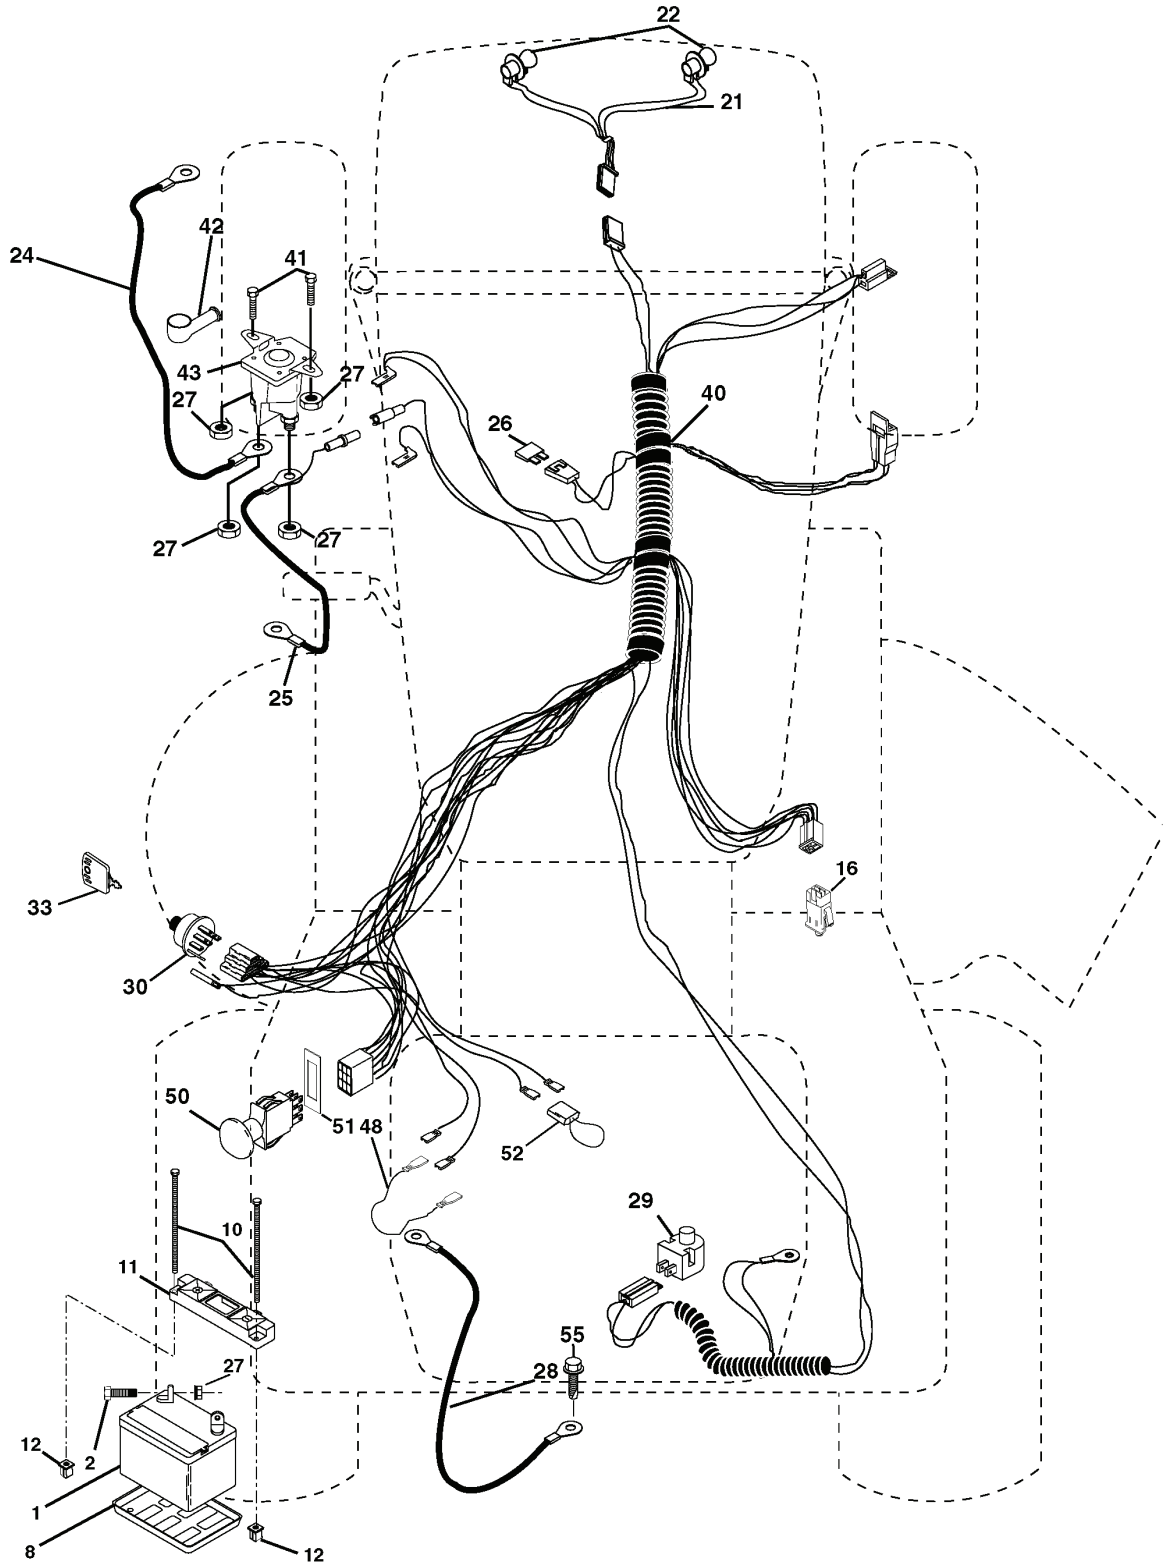

REPAIR PARTS

TRACTOR - MODEL NO. YTH180 XP (HEYTH180KB), PRODUCT NO. 954 17 02-05
ELECTRICAL

REF.	PART NO.	DESCRIPTION	REMARK	QTY.	KIT
1	532144927	BATTERY		1	
2	874760412	BOLT		1	
8	532124886	BATTERIE TRAY		1	
10	532145211	BOLT		1	
11	532150109	HOLDER		1	
12	532145769	NUT		1	
16	532176138	MICRO SWITCH		1	
21	532175688	HARNESS		1	
22	532004152	BULB		1	
24	532124780	CABLE		1	
25	532146148	CABLE		1	
26	532175158	FUSE		1	
27	873510400	NUT		1	
28	532145491	CABLE		1	
29	532121305	SWITCH		1	
30	532175566	SWITCH		1	
33	532140401	KEY		1	
40	532188024	HARNESS		1	
41	871110408	BOLT		1	
42	532131563	COVER		1	
43	532178861	SOLENOID		1	
48	532140844	ADAPTER		1	
50	532174651	SWITCH		1	
51	532140405	FRAME		1	
52	532141940	WIRE		1	
55	817490508	SCREW		1