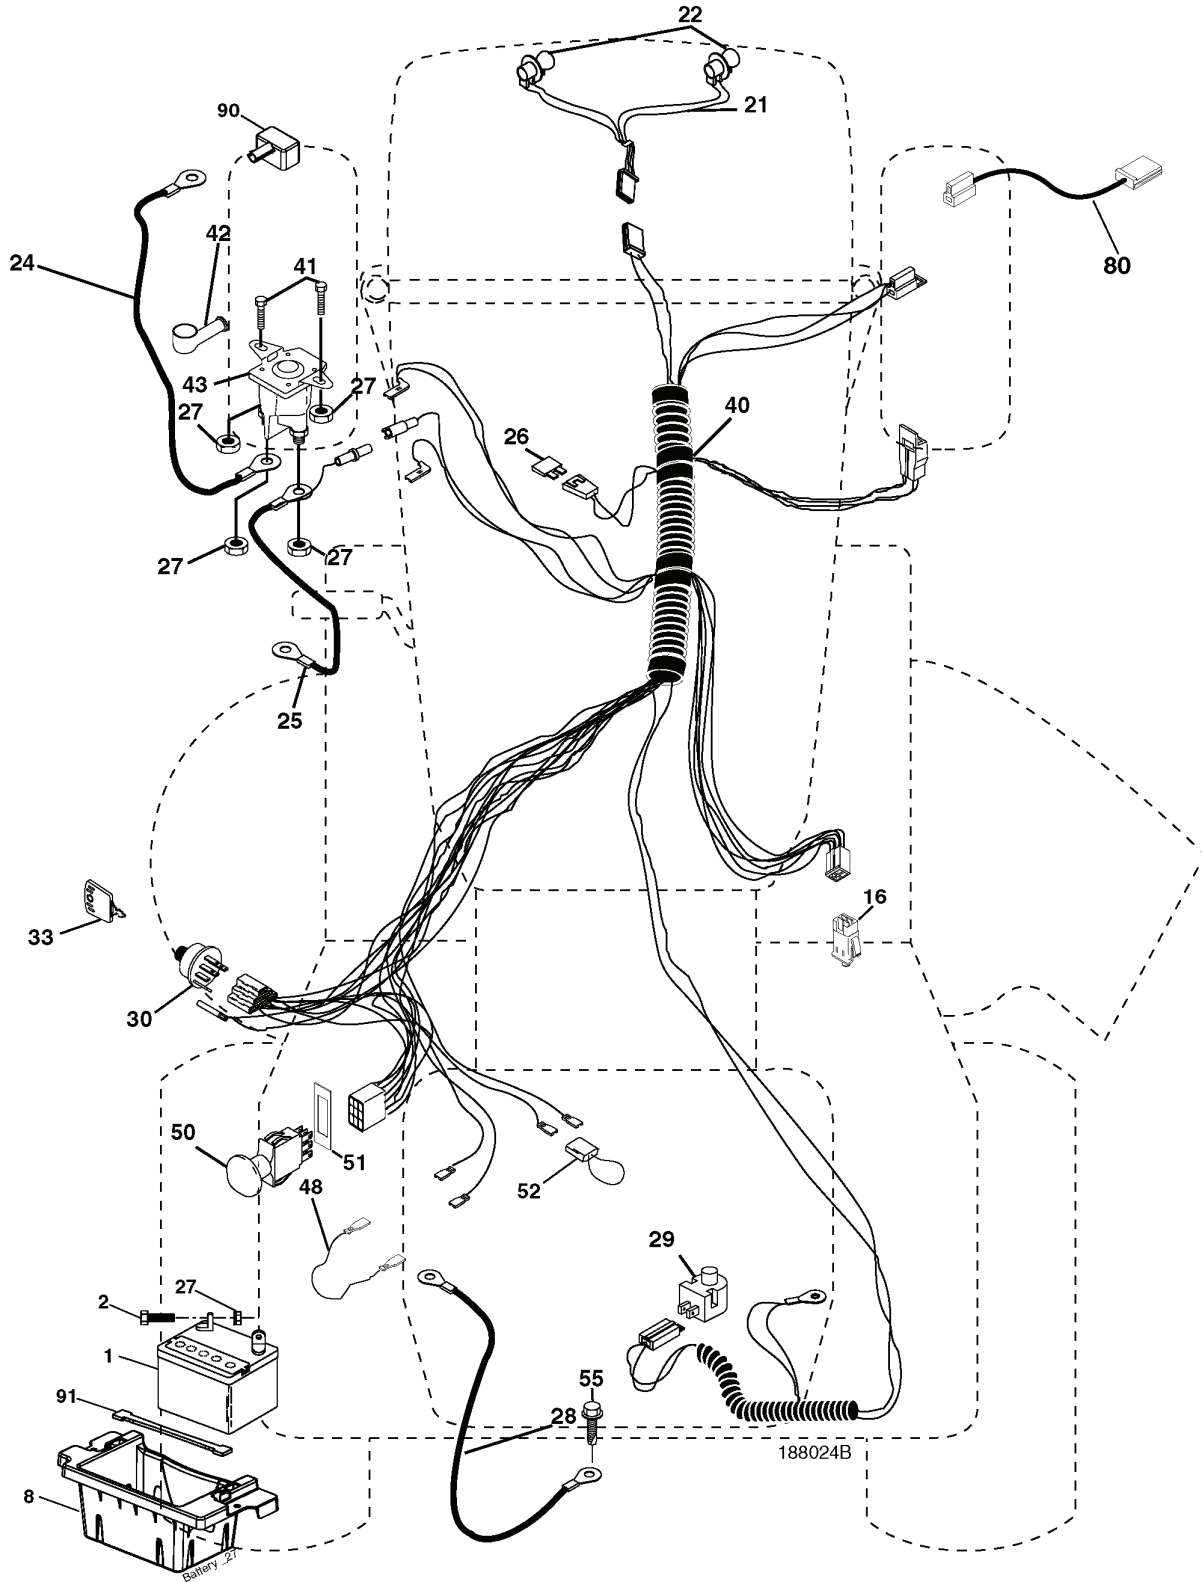

**TRACTOR-MODEL NUMBER YTH1842XP (96011006200), PRODUCT NO. 960 11 00-62
ELECTRICAL**

REF.	PART NO.	DESCRIPTION	REMARK	QTY.	KIT
1	532144927	BATTERY		1	
2	874760412	BOLT		1	
8	532186491	BOX		1	
16	532176138	MICRO SWITCH		1	
21	532175688	HARNESS		1	
22	532004152	BULB		1	
24	532124780	CABLE		1	
25	532146148	CABLE		1	
26	532175158	FUSE		1	
27	873510400	NUT		1	
28	532145491	CABLE		1	
29	532121305	SWITCH		1	
30	532175566	SWITCH		1	
33	532140401	KEY		1	
40	532188024	HARNESS		1	
41	871110408	BOLT		1	
42	532131563	COVER		1	
43	532178861	SOLENOID		1	
48	532140844	ADAPTER		1	
50	532174651	SWITCH		1	
51	532140405	FRAME		1	
52	532141940	WIRE		1	
55	817490508	SCREW		1	
80	532146685	CABLE ASSY		1	
90	532180449	COVER		1	
91	532190270	STRAP BATTERY MOUNT FRO		1