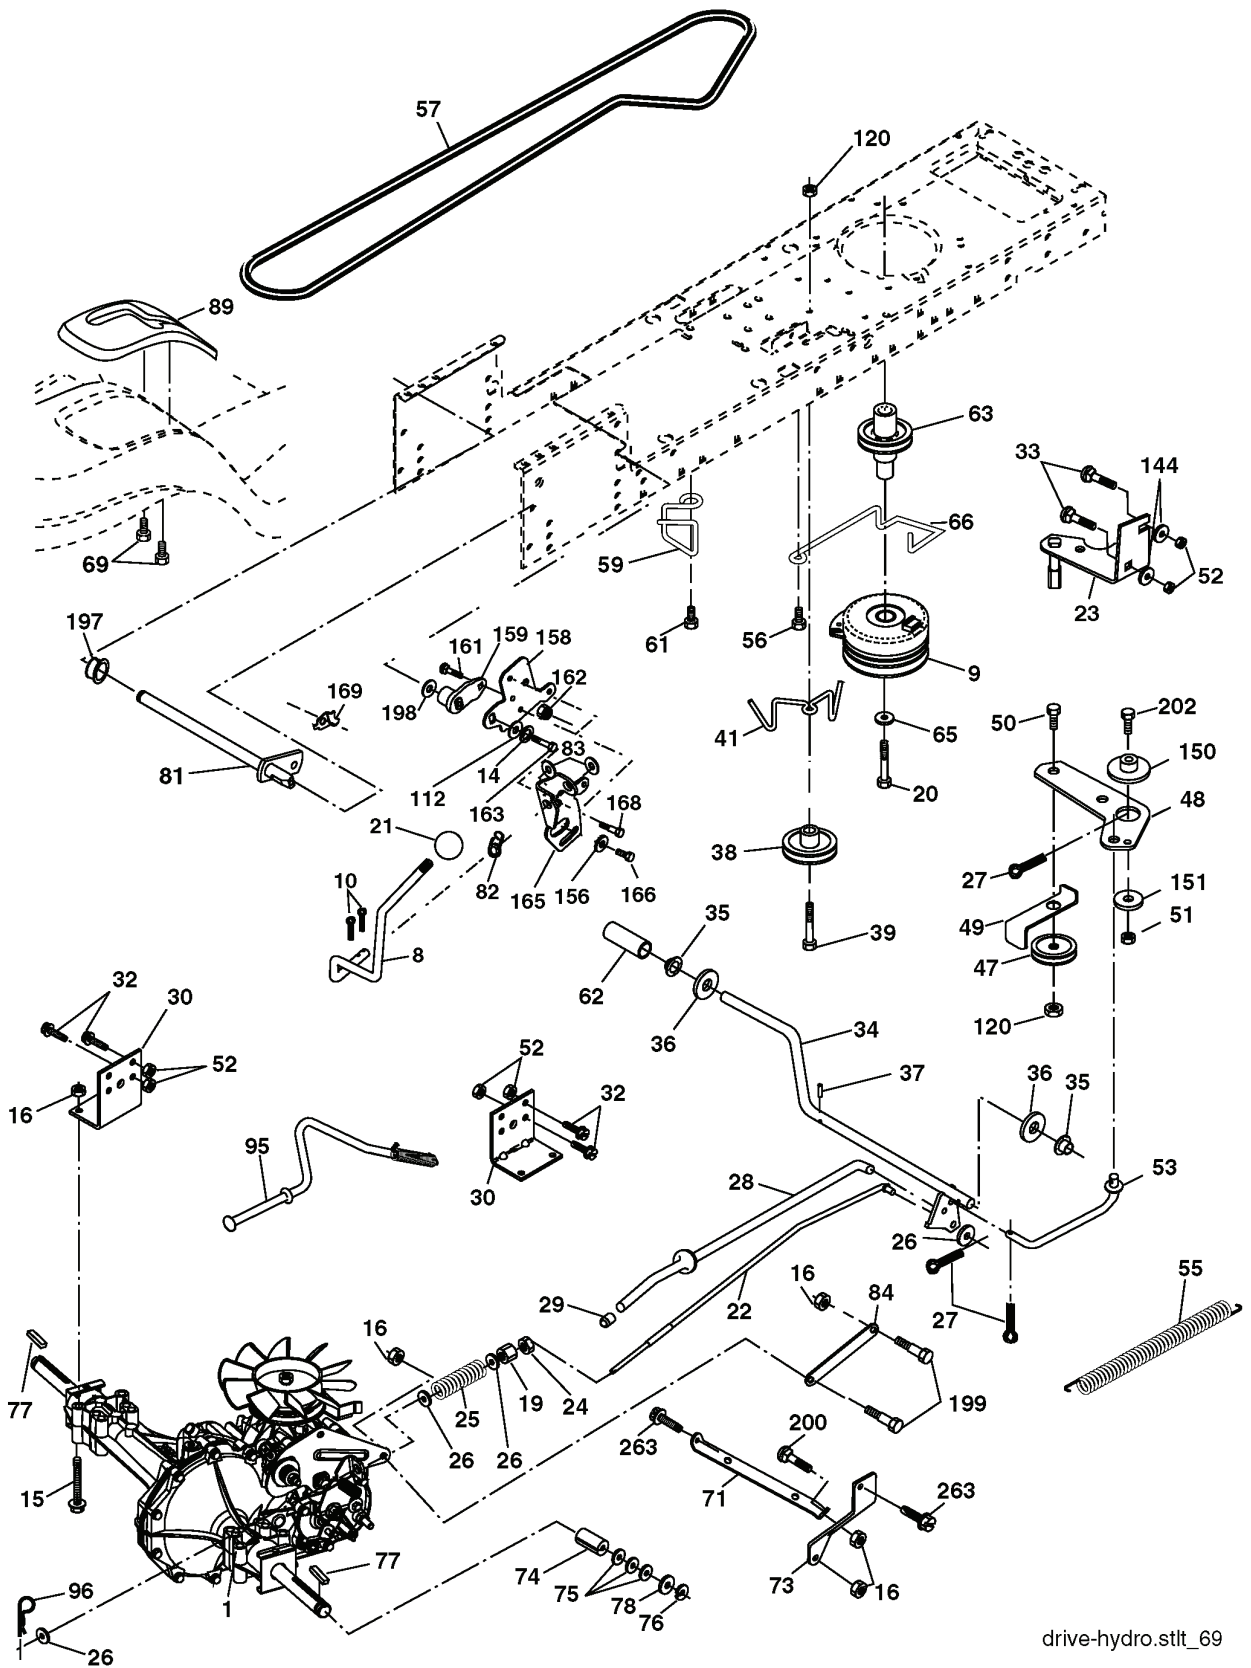

**TRACTOR-MODEL NUMBER YTH1842XP (96011006200), PRODUCT NO. 960 11 00-62
DRIVE**

REF.	PART NO.	DESCRIPTION	REMARK	QTY.	KIT
8	532165866	ROD		1	
9	532160889	CLUTCH		1	
10	876020416	SPLIT PIN		1	
14	810040400	WASHER		1	
15	874490544	SCREW		1	
16	873800500	LOCK NUT		1	
19	873800600	NUT		1	
20	532150280	SCREW		1	
21	532121274	KNOB		1	
22	532169498	ROD		1	
23	532171258	BRACKET		1	
24	873350600	NUT		1	
25	532106888	SPRING		1	
26	819131316	WASHER		1	
27	876020412	SPLIT PIN		1	
28	532175765	SHAFT		1	
29	532071673	COVER		1	
30	532169592	BRACKET		1	
32	874760512	BOLT		1	
33	872140506	BOLT		1	
34	532175578	SHAFT		1	
35	532120183	BEARING		1	
36	819211616	WASHER		1	
37	532124963	PIN RETAINING SCREW		1	
38	532179114	PULLEY		1	
39	872110622	BOLT		1	
41	532175556	BELT GUIDE		1	
47	532127783	PULLEY		1	
48	532154407	GUIDE		1	
49	532123205	BELT GUIDE		1	
50	872110612	BOLT		1	
51	873680600	NUT		1	
52	873680500	NUT		1	
53	532105710	LINK		1	
55	532105709	SPRING		1	
56	817060620	SCREW		1	
57	532140294	BELT		1	
59	532169691	BELT GUIDE		1	
61	817120614	SCREW		1	
62	532123533	PEDAL RUBBER		1	
63	532175414	PULLEY		1	
65	810040700	WASHER		1	
66	532154778	TENSIONER		1	
69	532142432	SCREW		1	
71	532169183	ROD		1	
73	532169182	BRACKET		1	
74	532137057	SPACER		1	
75	532121749	WASHER		1	
76	812000001	RETAINER RING		1	
77	532123583	KEY		1	
78	532121748	WASHER		1	
81	532165596	SHAFT		1	
82	532165711	SPRING		1	
83	819171216	WASHER		1	
84	532169594	LINK		1	
89	532191816	BRACKET		1	
90	532124346	NUT		1	
95	532170201	CONTROL		1	
96	532124788	RETAINER RING		1	
112	819091210	WASHER		1	
120	873900600	NUT		1	
144	819111016	WASHER		1	
150	532175456	SPACER		1	
151	819133210	WASHER		1	
156	532166002	WASHER		1	
158	532165589	BRACKET		1	
159	532183900	LEVER		1	
161	872140406	BOLT		1	
162	873680400	NUT		1	
163	874780416	BOLT		1	
165	532165623	BRACKET		1	
166	817490510	SCREW		1	
168	532165492	BOLT		1	
169	532165580	RETAINER		1	
197	532169613	SLEEVE		1	
198	532169593	WASHER		1	
199	532169612	SCREW		1	
200	872140508	BOLT		1	