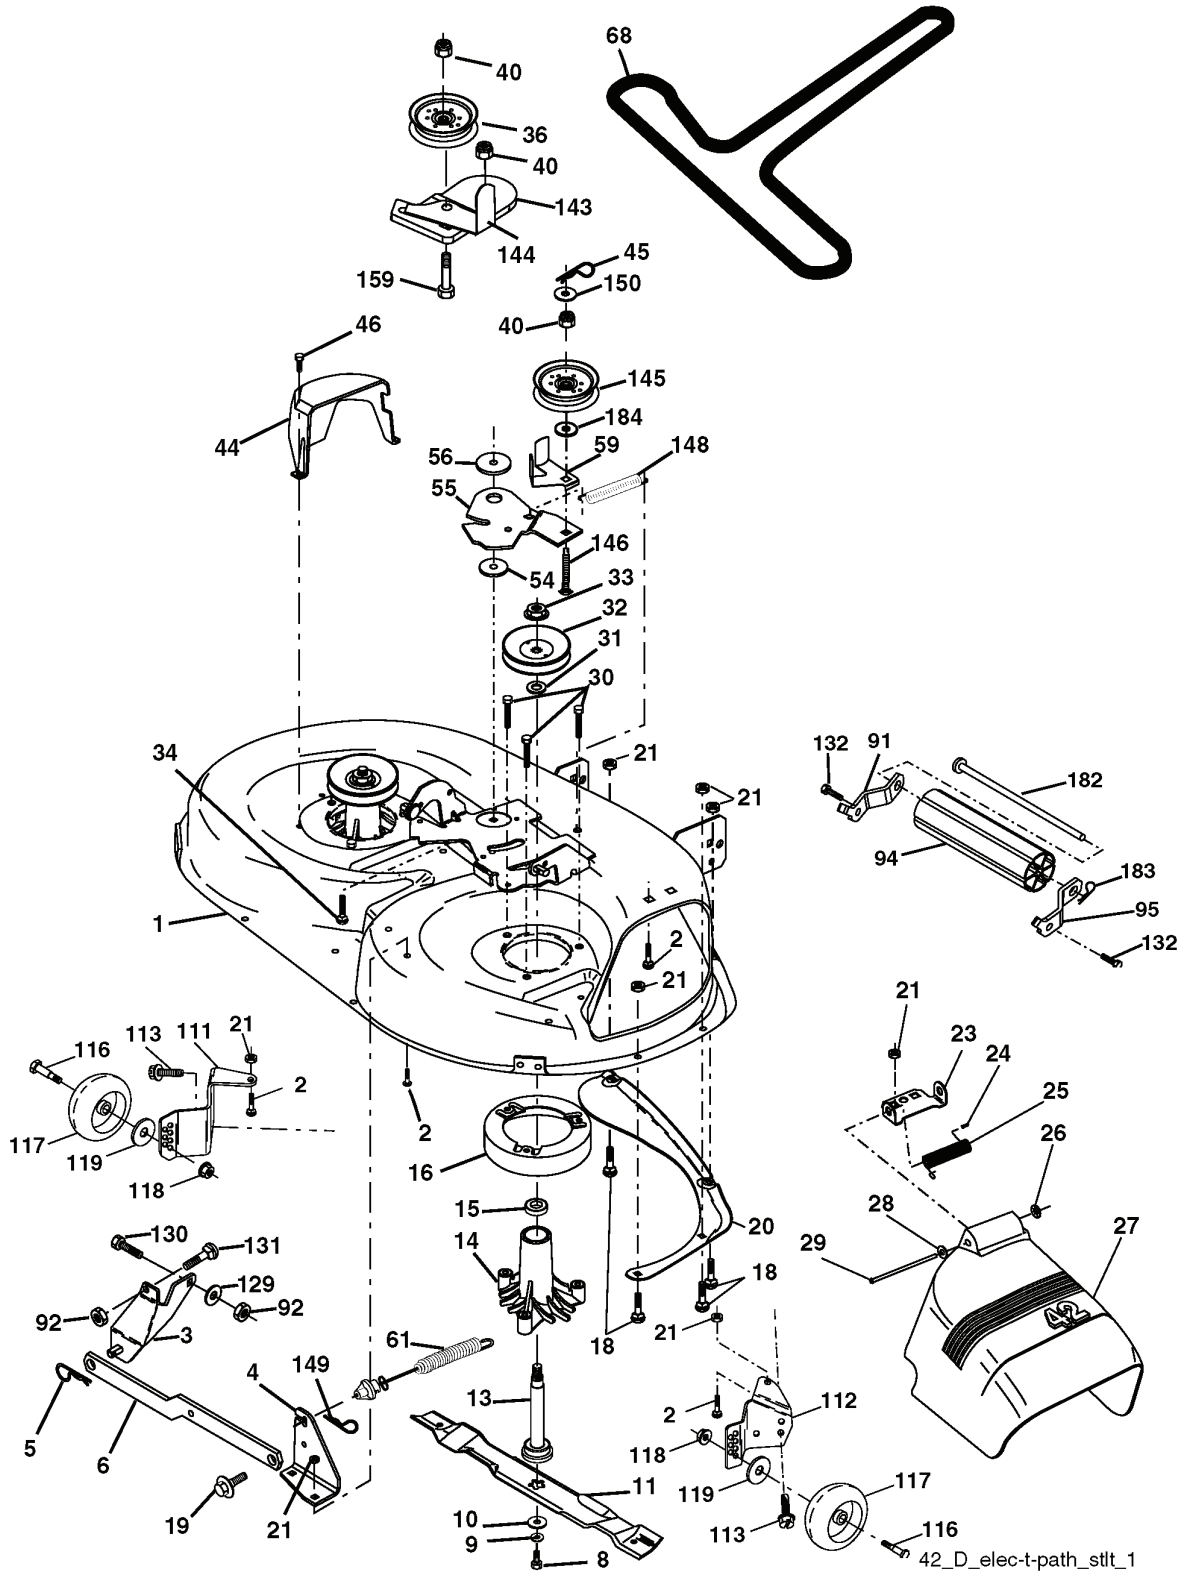

**TRACTOR-MODEL NUMBER YTH1842XP (96011006200), PRODUCT NO. 960 11 00-62
MOWER DECK**

REF.	PART NO.	DESCRIPTION	REMARK	QTY.	KIT
1	532165892	HOUSING ASM MOWER 42"		1	
2	872140506	BOLT		1	
3	532138017	BRACKE		1	
4	532165460	BRACKET		1	
5	532124670	RETAINER RING		1	
6	532178024	LEVER		1	
8	532850857	BOLT		1	
9	810030600	WASHER		1	
10	532140296	WASHER		1	
11	532138971	BLADE		1	
13	532137645	SHAFT		1	
14	532128774	BEARING HOUSING		1	
15	532110485	BEARING		1	
16	532174493	STRIPPER, MANDREL, BLACK		1	
18	872140505	BOLT		1	
19	532132827	SPEC. BOLT		1	
20	532159770	RAIL		1	
21	873680500	NUT		1	
23	532177563	BRACKET		1	
24	532105304	HUB CAP		1	
25	532123713	SPRING		1	
26	532110452	NUT		1	
27	532171859	SHIELD DEFL. ECTOR		1	
28	819111016	WASHER		1	
29	532131491	SHAFT		1	
30	532173984	SCREW		1	
31	532187690	WASHER		1	
32	532153535	PULLEY		1	
33	532178342	NUT		1	
34	872110612	BOLT		1	
36	532131494	PULLEY		1	
40	873900600	NUT		1	
44	532140088	GUARD		1	
45	532124788	RETAINER RING		1	
46	532137729	SCREW		1	
54	532178515	WASHER		1	
55	532155046	LEVER		1	
56	532165723	SPACER		1	
59	532141043	GUARD		1	
61	532174882	SPRING		1	
68	532174883	BELT		1	
91	532180532	BRACKET		1	
92	873800600	NUT		1	
94	532132264	ROLLER		1	
95	532180533	BRACKET		1	
111	532179292	BRACKET		1	
112	532179293	BRACKET		1	
113	817000510	BOLT		1	
116	532124842	BOLT		1	
117	532165746	WHEEL		1	
118	873930600	NUT		1	
119	819121414	WASHER		1	
129	819131312	WASHER		1	
130	874780616	BOLT		1	
131	872140608	BOLT		1	
132	817000612	SCREW		1	
143	532157109	BRACKET		1	
144	532158634	BELT GUIDE		1	
145	532165888	PULLEY		1	
146	532171977	SHAFT		1	
148	532169022	SPRING		1	
149	532165898	SPRING		1	
150	819091210	WASHER		1	
159	872140614	BOLT		1	
182	532179126	PIN RETAINING SCREW		1	
183	532163552	CLIP		1	
184	819131410	WASHER		1	
--	532130794	MANDREL		1	
--	532176207	HOUSING		1