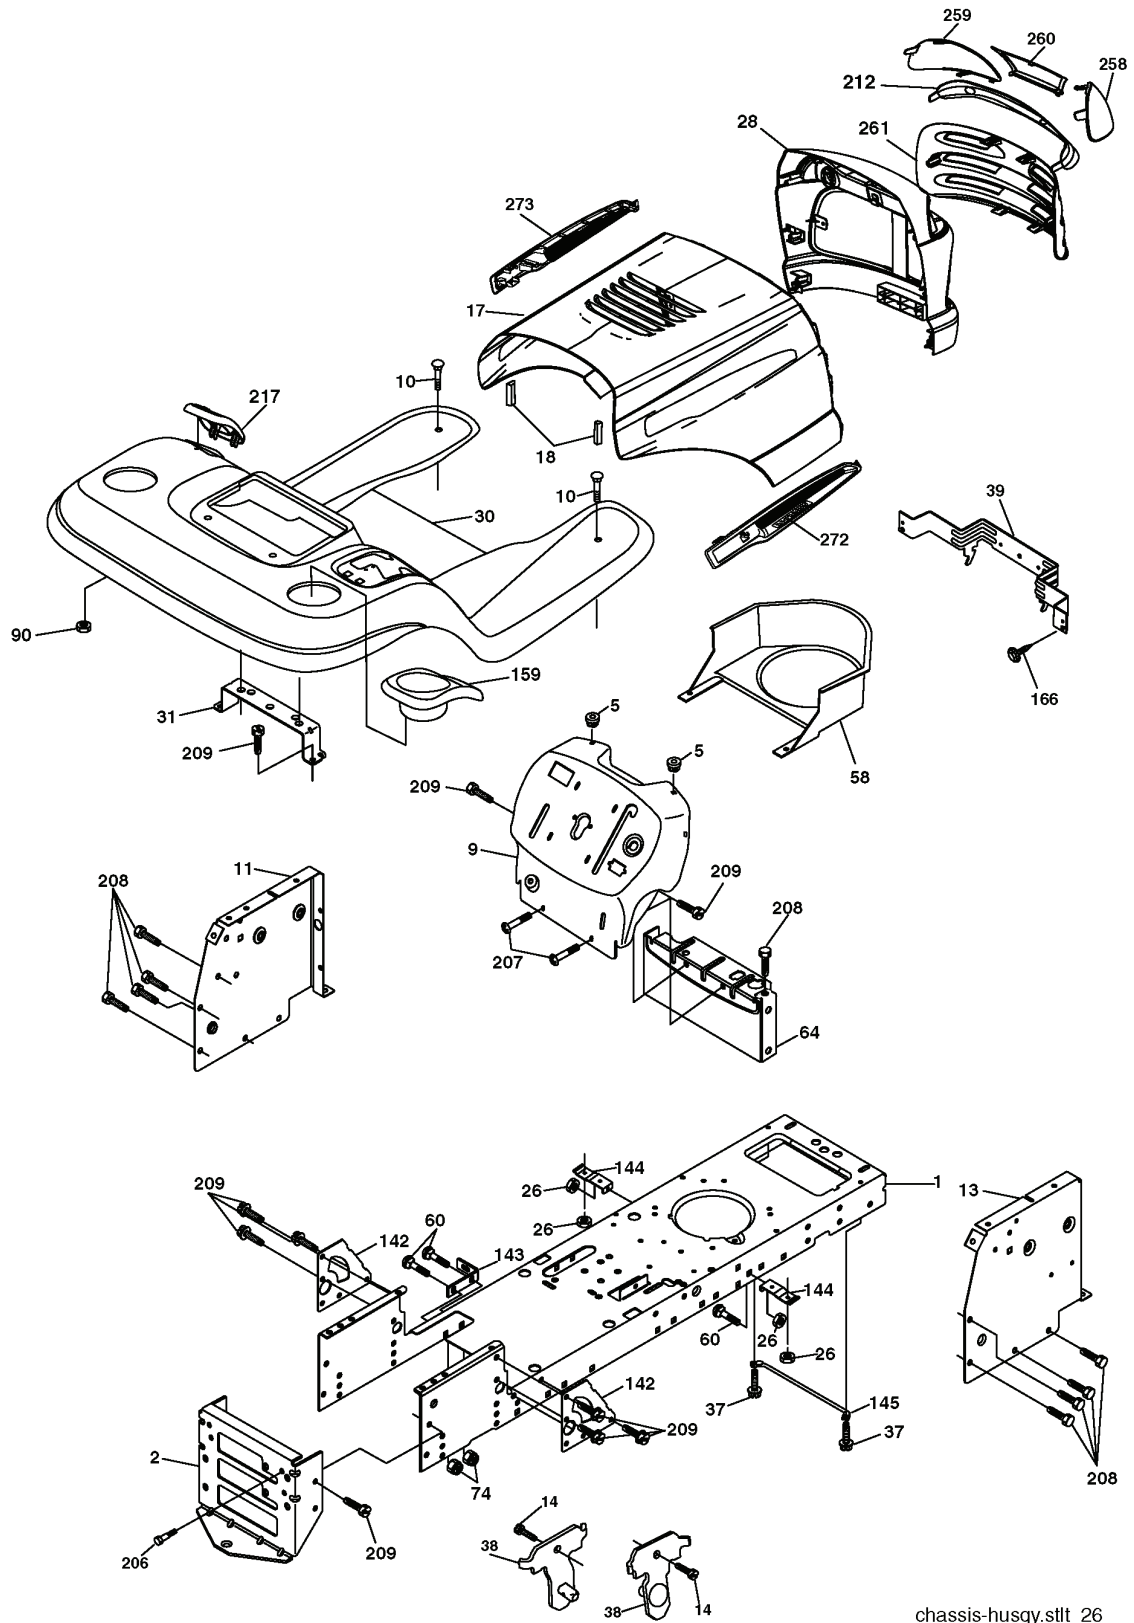

YTH1842 XP, 96011006200, 2005-01

SPARE PARTS LIST

**TRACTOR-MODEL NUMBER YTH1842XP (96011006200), PRODUCT NO. 960 11 00-62
CHASSIS**

REF.	PART NO.	DESCRIPTION	REMARK	QTY.	KIT
1	532174619	FRAME		1	
2	532176554	PLATE		1	
5	532155272	DAMPER		1	
9	532195900	DASH		1	
10	872140608	BOLT		1	
11	532174996	DASHBOARD		1	
14	817490608	SCREW		1	
13	532172106	DASH		1	
17	532188893	HOOD		1	
18	532184921	BUMPER		1	
26	873800600	NUT		1	
28	532183538	GRILL		1	
30	532191815	GUARD		1	
31	532139976	BRACKET		1	
37	817490508	SCREW		1	
38	532175710	BRACKET		1	
39	532174714	BRACKET PIVOT LASER LT		1	
58	532187145	DUCT		1	
60	872140606	BOLT		1	
64	532154798	PANEL		1	
74	873680600	NUT		1	
90	532124346	NUT		1	
142	532175702	PLATE		1	
143	532186689	BRACKET		1	
144	532175582	BRACKET		1	
145	532156524	SHAFT		1	
159	532185434	HOLDER		1	
166	532171875	SCREW		1	
206	532170165	BOLT		1	
207	817670508	SCREW		1	
208	817670608	SCREW		1	
209	817000612	SCREW		1	
212	532183548	INSERT		1	
217	532185436	BRACKET		1	
258	532185214	LENS		1	
259	532185213	LENS		1	
260	532185216	INSERT		1	
261	532185212	INSERT		1	
272	532188896	VENT HOOD RH		1	
273	532188895	VENT HOOD LH		1	
--	532193935	PLUG		1	

TRACTOR-MODEL NUMBER YTH1842XP (96011006200), PRODUCT NO. 960 11 00-62
WHEELS & TIRES

REF.	PART NO.	DESCRIPTION	REMARK	QTY.	KIT
1	532059192	CAP VALVE		1	
2	532065139	NIPPLE		1	
3	532106222	TIRE		1	
4	532059904	HOSE		1	
5	532138336	RIM		1	
6	532124957	FITTING		1	
7	532124959	BEARING		1	
8	532138337	RIM.SPROCKET		1	
9	532122082	TIRE		1	
10	532124926	HOSE		1	
11	532175039	HUB CAP		1	
--	532144334	SEALING FOAM		1	