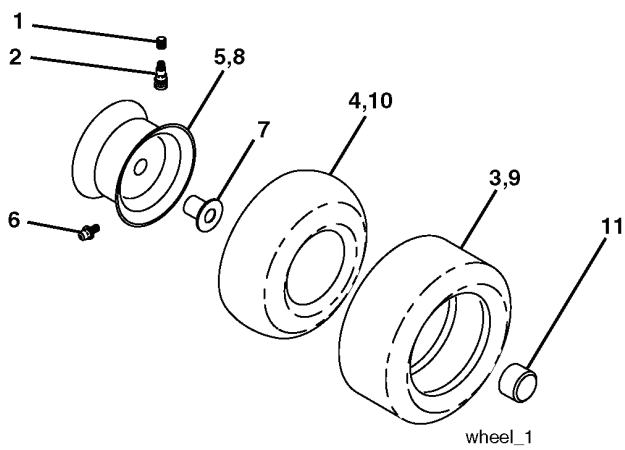

YTH1842 XP, 96011006200, 2005-01

SPARE PARTS LIST

**TRACTOR-MODEL NUMBER YTH1842XP (96011006200), PRODUCT NO. 960 11 00-62
CHASSIS**

REF.	PART NO.	DESCRIPTION	REMARK	QTY.	KIT
1	532174619	FRAME		1	
2	532176554	PLATE		1	
5	532155272	DAMPER		1	
9	532195900	DASH		1	
10	872140608	BOLT		1	
11	532174996	DASHBOARD		1	
14	817490608	SCREW		1	
13	532172106	DASH		1	
17	532188893	HOOD		1	
18	532184921	BUMPER		1	
26	873800600	NUT		1	
28	532183538	GRILL		1	
30	532191815	GUARD		1	
31	532139976	BRACKET		1	
37	817490508	SCREW		1	
38	532175710	BRACKET		1	
39	532174714	BRACKET PIVOT LASER LT		1	
58	532187145	DUCT		1	
60	872140606	BOLT		1	
64	532154798	PANEL		1	
74	873680600	NUT		1	
90	532124346	NUT		1	
142	532175702	PLATE		1	
143	532186689	BRACKET		1	
144	532175582	BRACKET		1	
145	532156524	SHAFT		1	
159	532185434	HOLDER		1	
166	532171875	SCREW		1	
206	532170165	BOLT		1	
207	817670508	SCREW		1	
208	817670608	SCREW		1	
209	817000612	SCREW		1	
212	532183548	INSERT		1	
217	532185436	BRACKET		1	
258	532185214	LENS		1	
259	532185213	LENS		1	
260	532185216	INSERT		1	
261	532185212	INSERT		1	
272	532188896	VENT HOOD RH		1	
273	532188895	VENT HOOD LH		1	
--	532193935	PLUG		1	

TRACTOR-MODEL NUMBER YTH1842XP (96011006200), PRODUCT NO. 960 11 00-62
WHEELS & TIRES

REF.	PART NO.	DESCRIPTION	REMARK	QTY.	KIT
1	532059192	CAP VALVE		1	
2	532065139	NIPPLE		1	
3	532106222	TIRE		1	
4	532059904	HOSE		1	
5	532138336	RIM		1	
6	532124957	FITTING		1	
7	532124959	BEARING		1	
8	532138337	RIM.SPROCKET		1	
9	532122082	TIRE		1	
10	532124926	HOSE		1	
11	532175039	HUB CAP		1	
--	532144334	SEALING FOAM		1	