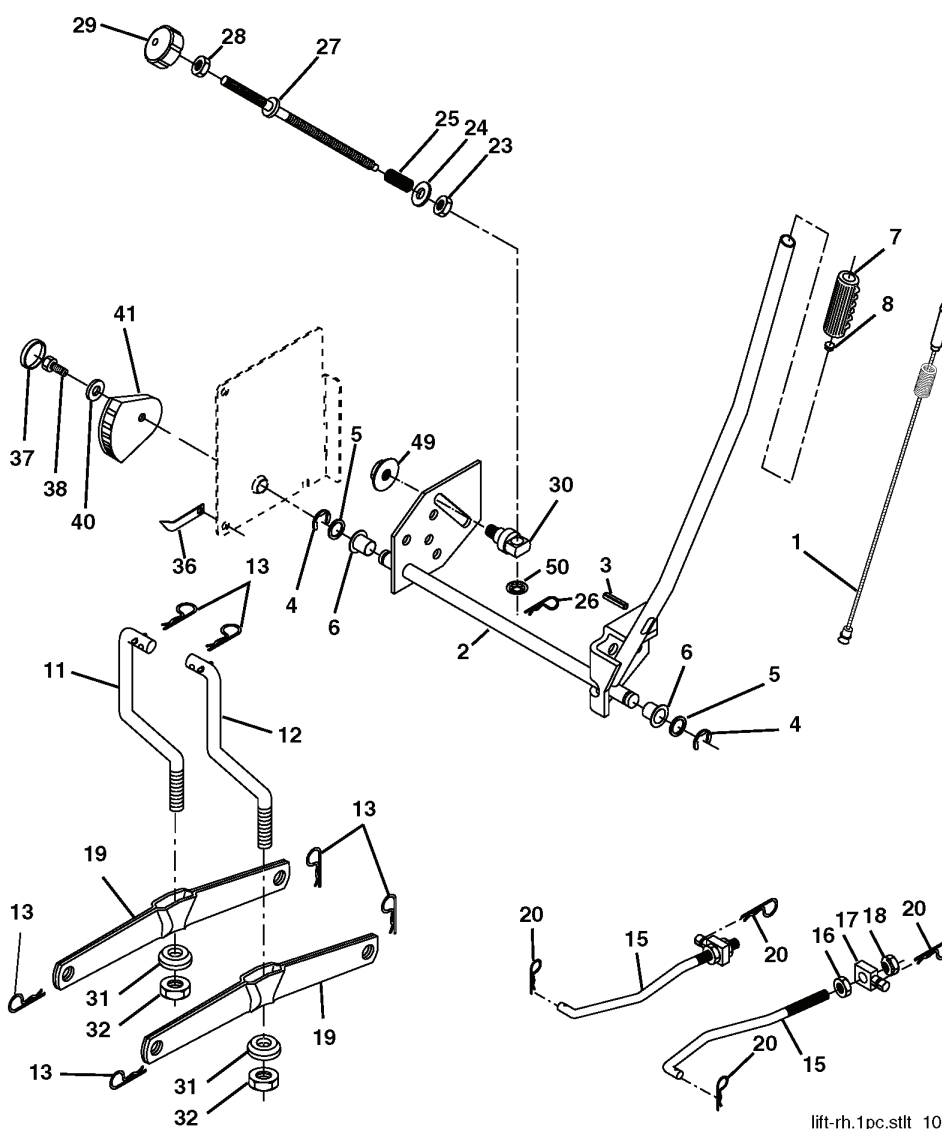

**TRACTOR-MODEL NUMBER YTH1842XP (96011006200), PRODUCT NO. 960 11 00-62
MOWER LIFT**

lift-rh.1pc.stft_10

REF.	PART NO.	DESCRIPTION	REMARK	QTY.	KIT
1	532159460	WIRE		1	
2	532159471	LEVER		1	
3	532105767	PIN RETAINING SCREW		1	
4	812000002	RETAINER RING		1	
5	819211621	WASHER		1	
6	532120183	BEARING		1	
7	532125631	HANDLE		1	
8	532124526	KNOB		1	
11	532139865	LINK		1	
12	532139866	LINK		1	
13	532124670	RETAINER RING		1	
15	532173288	LINK		1	
16	873350800	NUT		1	
17	532175689	BRACKET		1	
18	873800800	NUT		1	
19	532139868	LEVER		1	
20	532163552	CLIP		1	
23	532110807	NUT		1	
24	819131016	WASHER		1	
25	532124874	SPRING		1	
26	532169484	PIN		1	
27	532126971	LEVER		1	
28	873350600	NUT		1	
29	532138057	KNOB		1	
30	532150233	TRUNNION		1	
31	532169865	BEARING		1	
32	873540600	NUT		1	
36	532155097	INDICATOR		1	
37	532123935	PLUG		1	
38	817060516	SCREW		1	
40	819112410	WASHER		1	
41	532155098	LEVER		1	
49	532145212	NUT		1	
50	532110452	NUT		1