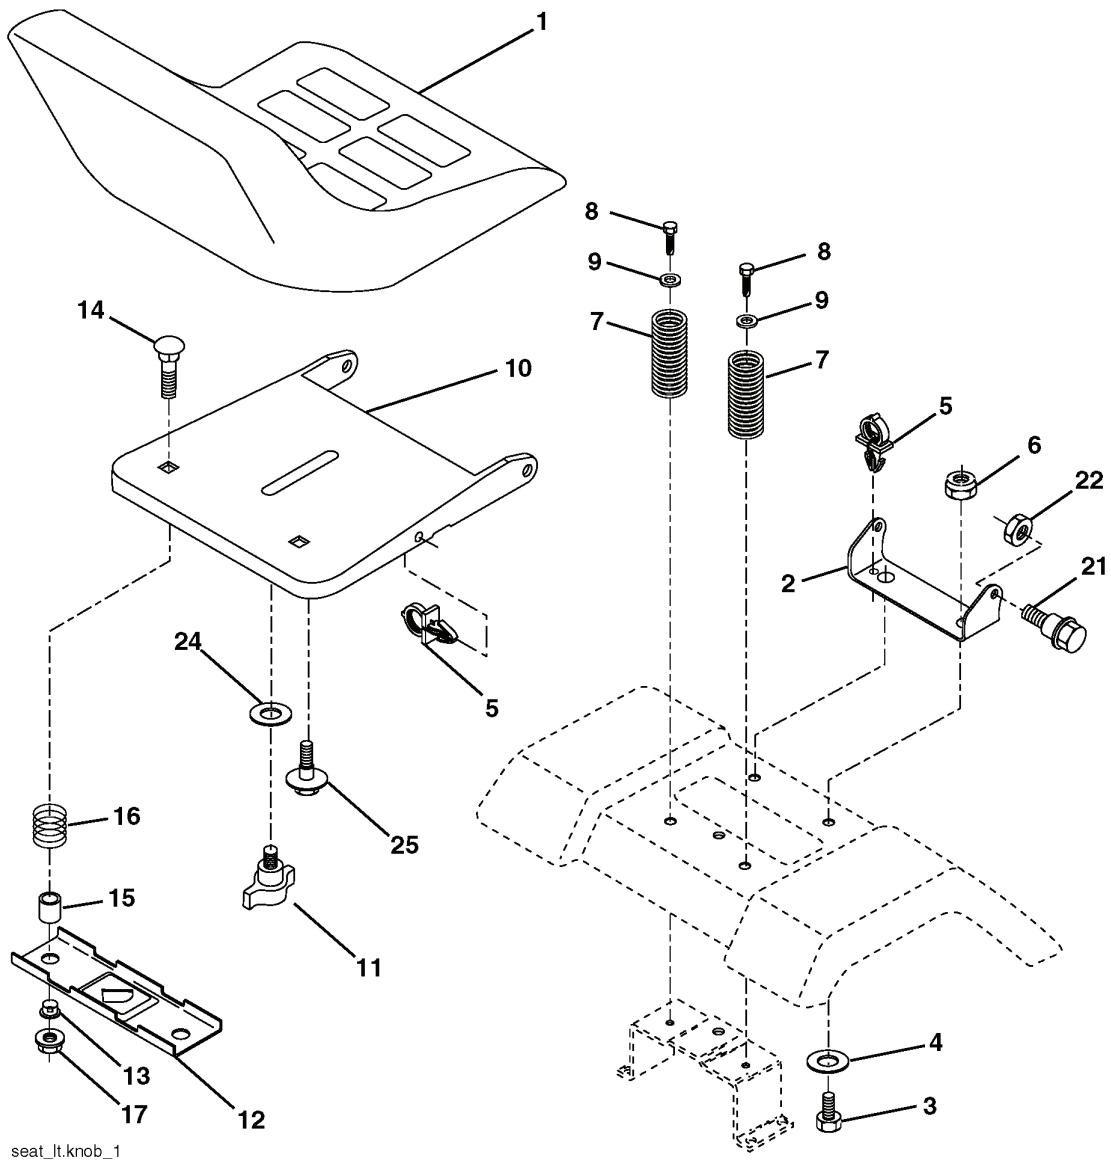

**TRACTOR-MODEL NUMBER YTH1842XP (96011006200), PRODUCT NO. 960 11 00-62
SEAT ASSEMBLY**

seat_lt.knob_1

REF.	PART NO.	DESCRIPTION	REMARK	QTY.	KIT
1	532188715	SIEGE CONDUCTEUR		1	
2	532140551	BRACKET		1	
3	871110616	SCREW		1	
4	819131610	WASHER		1	
5	532145006	CLIP		1	
6	873800600	NUT		1	
7	532124181	SPRING		1	
8	817000616	SCREW		1	
9	819131614	WASHER		1	
10	532182493	BRACKET		1	
11	532166369	WING NUT		1	
12	532121246	BRACKET		1	
13	532121248	BUSHING		1	
14	872050412	BOLT		1	
15	532121249	SPACER		1	
16	532123740	SPRING		1	
17	532123976	LOCKNUT		1	
21	532171852	BOLT		1	
22	873800500	LOCK NUT		1	
24	819171912	WASHER		1	
25	532127018	BOLT		1