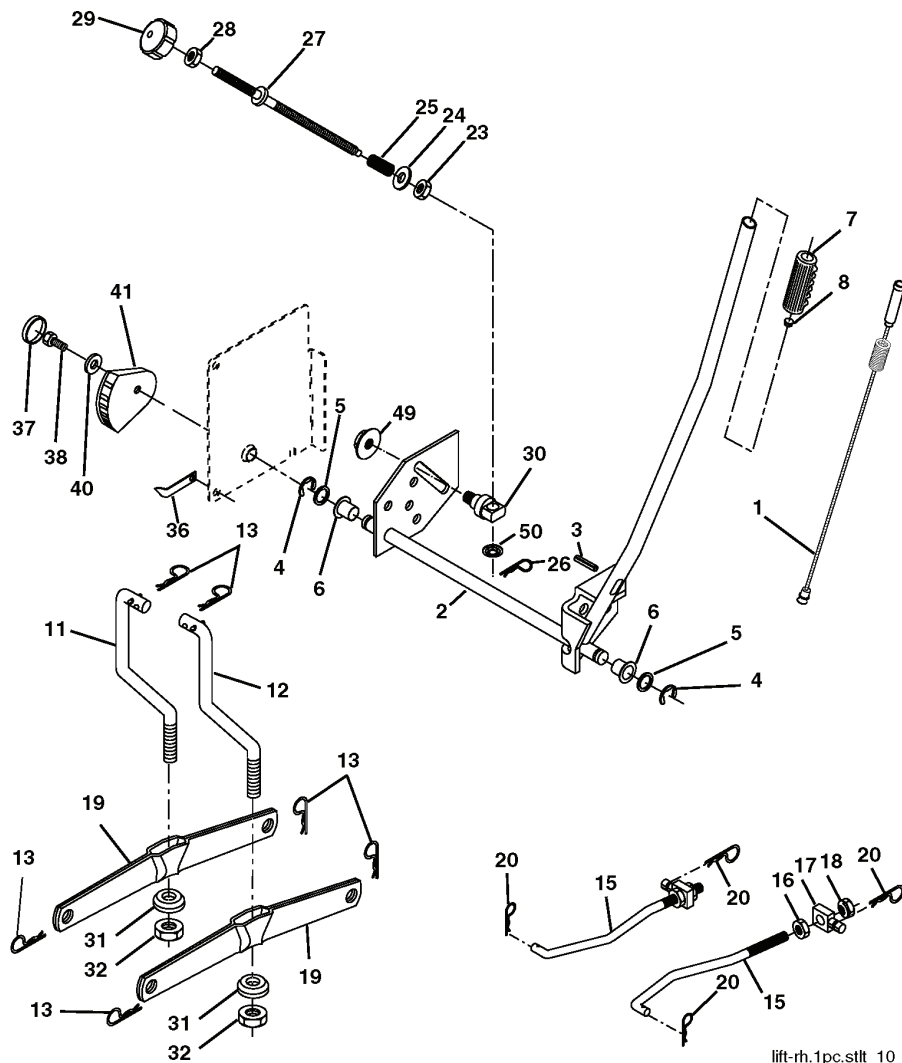

REPAIR PARTS

TRACTOR - MODEL NO. YTH1842XP (96011008300), PRODUCT NO. 960 11 00-83
MOWER LIFT

lift-rh.1pc.stlt_10

REF.	PART NO.	DESCRIPTION	REMARK	QTY.	KIT
1	532159461	WIRE		1	
2	532159476	SHAFT		1	
3	532188822	GROOVED PIN		1	
4	812000002	RETAINER RING		1	
5	819211621	WASHER		1	
6	532120183	BEARING		1	
7	532125631	HANDLE		1	
8	532124526	KNOB		1	
11	532139865	LINK		1	
12	532139866	LINK		1	
13	532124670	RETAINER RING		1	
15	532173288	LINK		1	
16	873350800	NUT		1	
17	532175689	BRACKET		1	
18	873800800	NUT		1	
19	532139868	LEVER		1	
20	532163552	CLIP		1	
23	532110807	NUT		1	
24	819131016	WASHER		1	
25	532164024	SPRING		1	
26	532169484	PIN		1	
27	532164543	ROD		1	
28	873350600	NUT		1	
29	532138057	KNOB		1	
30	532150233	TRUNNION		1	
31	532169865	BEARING		1	
32	873540600	NUT		1	
36	532155097	INDICATOR		1	
37	532123935	PLUG		1	
38	817060516	SCREW		1	
40	819112410	WASHER		1	
41	532155098	LEVER		1	
49	532145212	NUT		1	
50	532110452	NUT		1