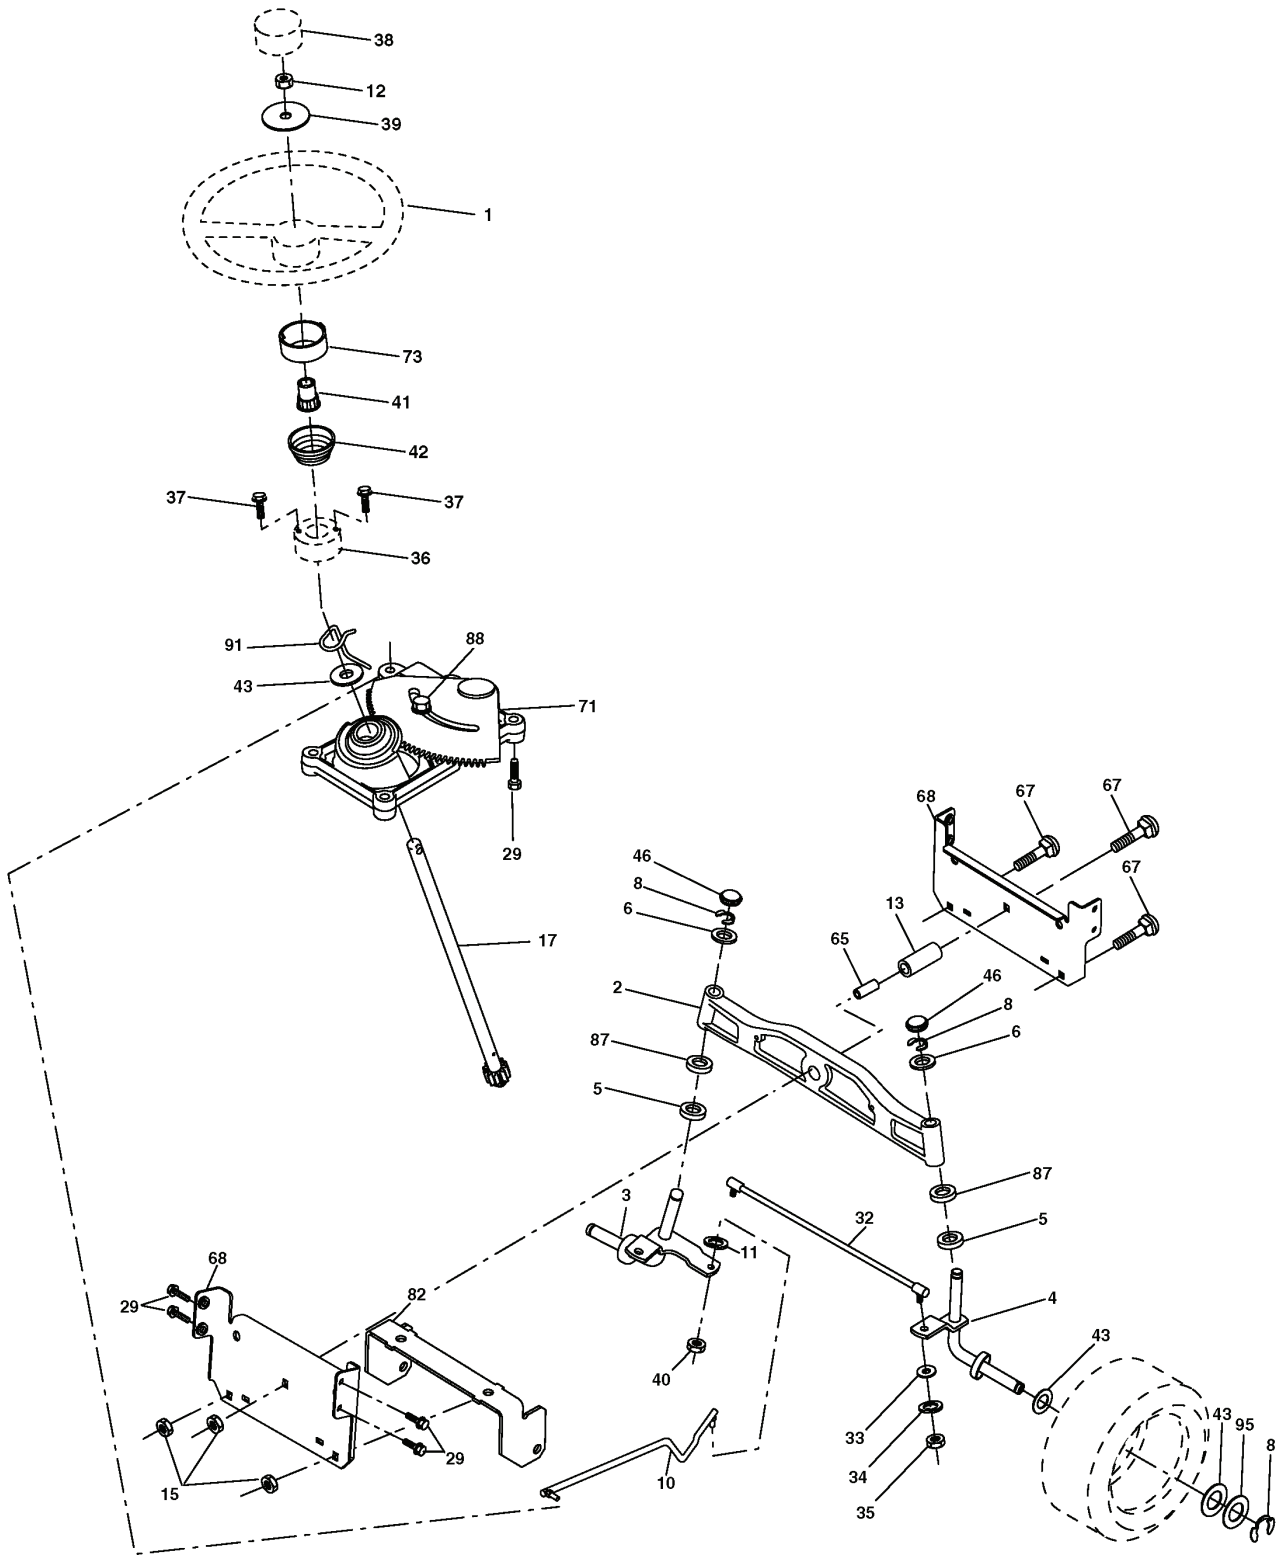

REPAIR PARTS

TRACTOR - MODEL NO. YTH1842XP (96011008300), PRODUCT NO. 960 11 00-83
STEERING ASSEMBLY

steering_stealth_prem_3

REF.	PART NO.	DESCRIPTION	REMARK	QTY.	KIT
1	532166627	STEERING WHEEL		1	
2	532184706	SHAFT		1	
3	532169840	SPINDLE		1	
4	532169839	SPINDLE		1	
5	532124931	WASHER		1	
6	532121748	WASHER		1	
8	812000029	RETAINER RING		1	
10	532175121	ROD		1	
11	810040600	WASHER		1	
12	873940800	NUT		1	
13	532136518	PIPE		1	
15	532145212	NUT		1	
17	532177883	SHAFT		1	
29	817000612	SCREW		1	
32	532171888	ROD		1	
33	819111216	WASHER		1	
34	810040500	WASHER		1	
35	873540500	NUT		1	
36	532155105	BUSHING		1	
37	532152927	SCREW		1	
38	532166626	INSERT		1	
39	819182411	WASHER		1	
40	873540600	NUT		1	
41	532159945	ADAPTER		1	
42	532190112	SLEEVE		1	
43	532121749	WASHER		1	
46	532121232	HUB CAP		1	
65	532160367	SPACER		1	
67	872110618	BOLT		1	
68	532169827	SHAFT		1	
71	532175146	STEERING GEAR		1	
73	532177593	RALLONGE*RPLPAR 532160135		1	
82	532169835	BRACKET		1	
87	532173966	WASHER		1	
88	532175118	BOLT		1	
91	532175553	SPRING		1	
95	532188967	WASHER		1