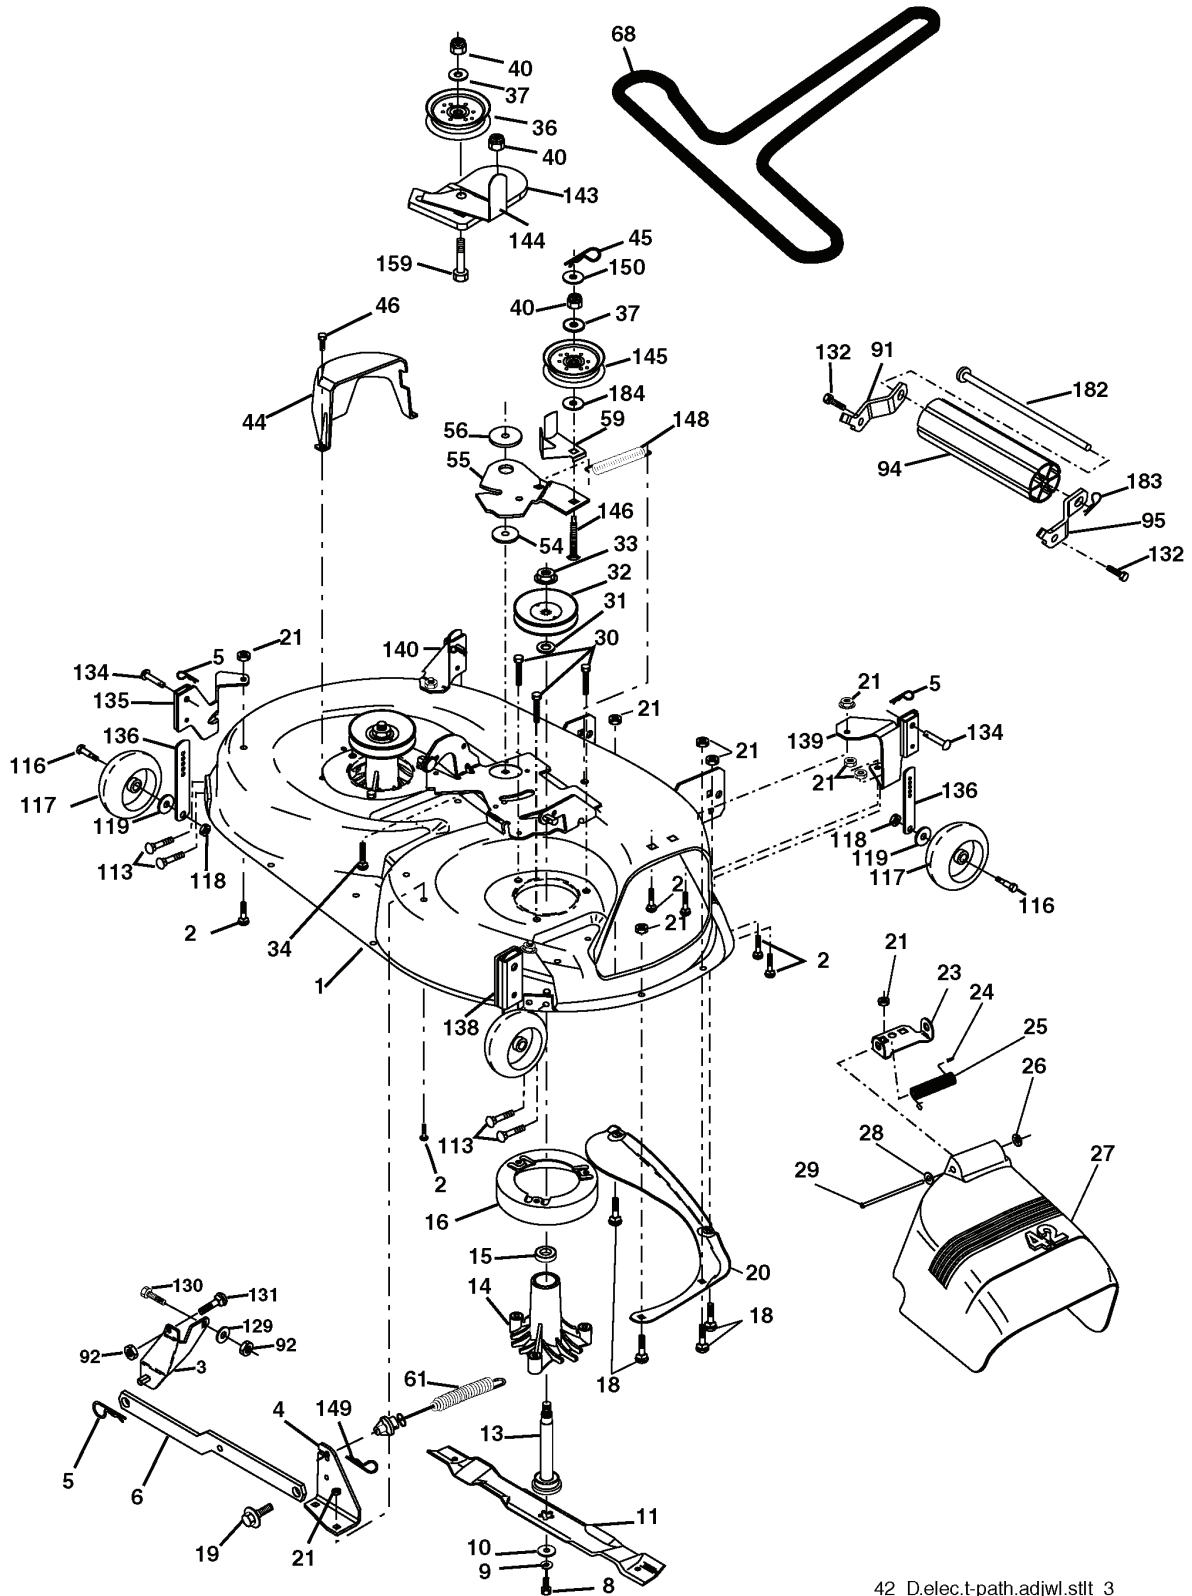

REPAIR PARTS

TRACTOR - MODEL NO. YTH1842XP (96011008302), PRODUCT NO. 960 11 00-83
MOWER DECK

REF.	PART NO.	DESCRIPTION	REMARK	QTY.	KIT
1	532185438	MOWER DECK ASSY 42"		1	
2	872140506	BOLT		1	
3	532138017	BRACKE		1	
4	532165460	BRACKET		1	
5	532124670	RETAINER RING		1	
6	532178024	LEVER		1	
8	532850857	BOLT		1	
9	810030600	WASHER		1	
10	532140296	WASHER		1	
11	532138971	BLADE		1	
13	532137645	SHAFT		1	
14	532128774	BEARING HOUSING		1	
15	532110485	BEARING		1	
16	532174493	STRIPPER, MANDREL.BLACK		1	
18	872140505	BOLT		1	
19	532132827	SPEC. BOLT		1	
20	532159770	RAIL		1	
21	873680500	NUT		1	
23	532177563	BRACKET		1	
24	532105304	HUB CAP		1	
25	532123713	SPRING		1	
26	532110452	NUT		1	
27	532171859	SHIELD DEFL ECTOR		1	
28	819111016	WASHER		1	
29	532131491	SHAFT		1	
30	532173984	SCREW		1	
31	532187690	WASHER		1	
32	532173436	PULLEY		1	
33	532178342	NUT		1	
34	872110612	BOLT		1	
36	532173438	PULLEY		1	
40	873900600	NUT		1	
44	532140088	GUARD		1	
45	532124788	RETAINER RING		1	
46	532137729	SCREW		1	
54	532178515	WASHER		1	
55	532155046	LEVER		1	
56	532122052	SPACER		1	
59	532173442	GUIDE		1	
61	532174882	SPRING		1	
68	532174883	BELT		1	
91	532180532	BRACKET		1	
92	873800600	NUT		1	
94	532132264	ROLLER		1	
95	532180533	BRACKET		1	
113	817060512	SCREW		1	
116	532193406	BOLT		1	
117	532174873	WHEEL		1	
118	873930600	NUT		1	
119	819121414	WASHER		1	
129	819131312	WASHER		1	
130	874780616	BOLT		1	
131	872140608	BOLT		1	
132	817000612	SCREW		1	
134	532156941	PIN RETAINING SCREW		1	
135	532178074	BRACKET		1	
136	532155986	BAR		1	
138	532178075	REPL BY 532 1597-63		1	
139	532178077	BRACKET		1	
140	532178076	BRACKET		1	
143	532157109	BRACKET		1	
144	532173441	BELT GUIDE		1	
145	532173437	PULLEY		1	
146	532173443	SCREW		1	
148	532169022	SPRING		1	
149	532165898	SPRING		1	
150	819091210	WASHER		1	
159	872140614	BOLT		1	
182	532179126	PIN RETAINING SCREW		1	
183	532163552	CLIP		1	
184	819131410	WASHER		1	
--	532130794	MANDREL		1	
--	532176050	DECK		1