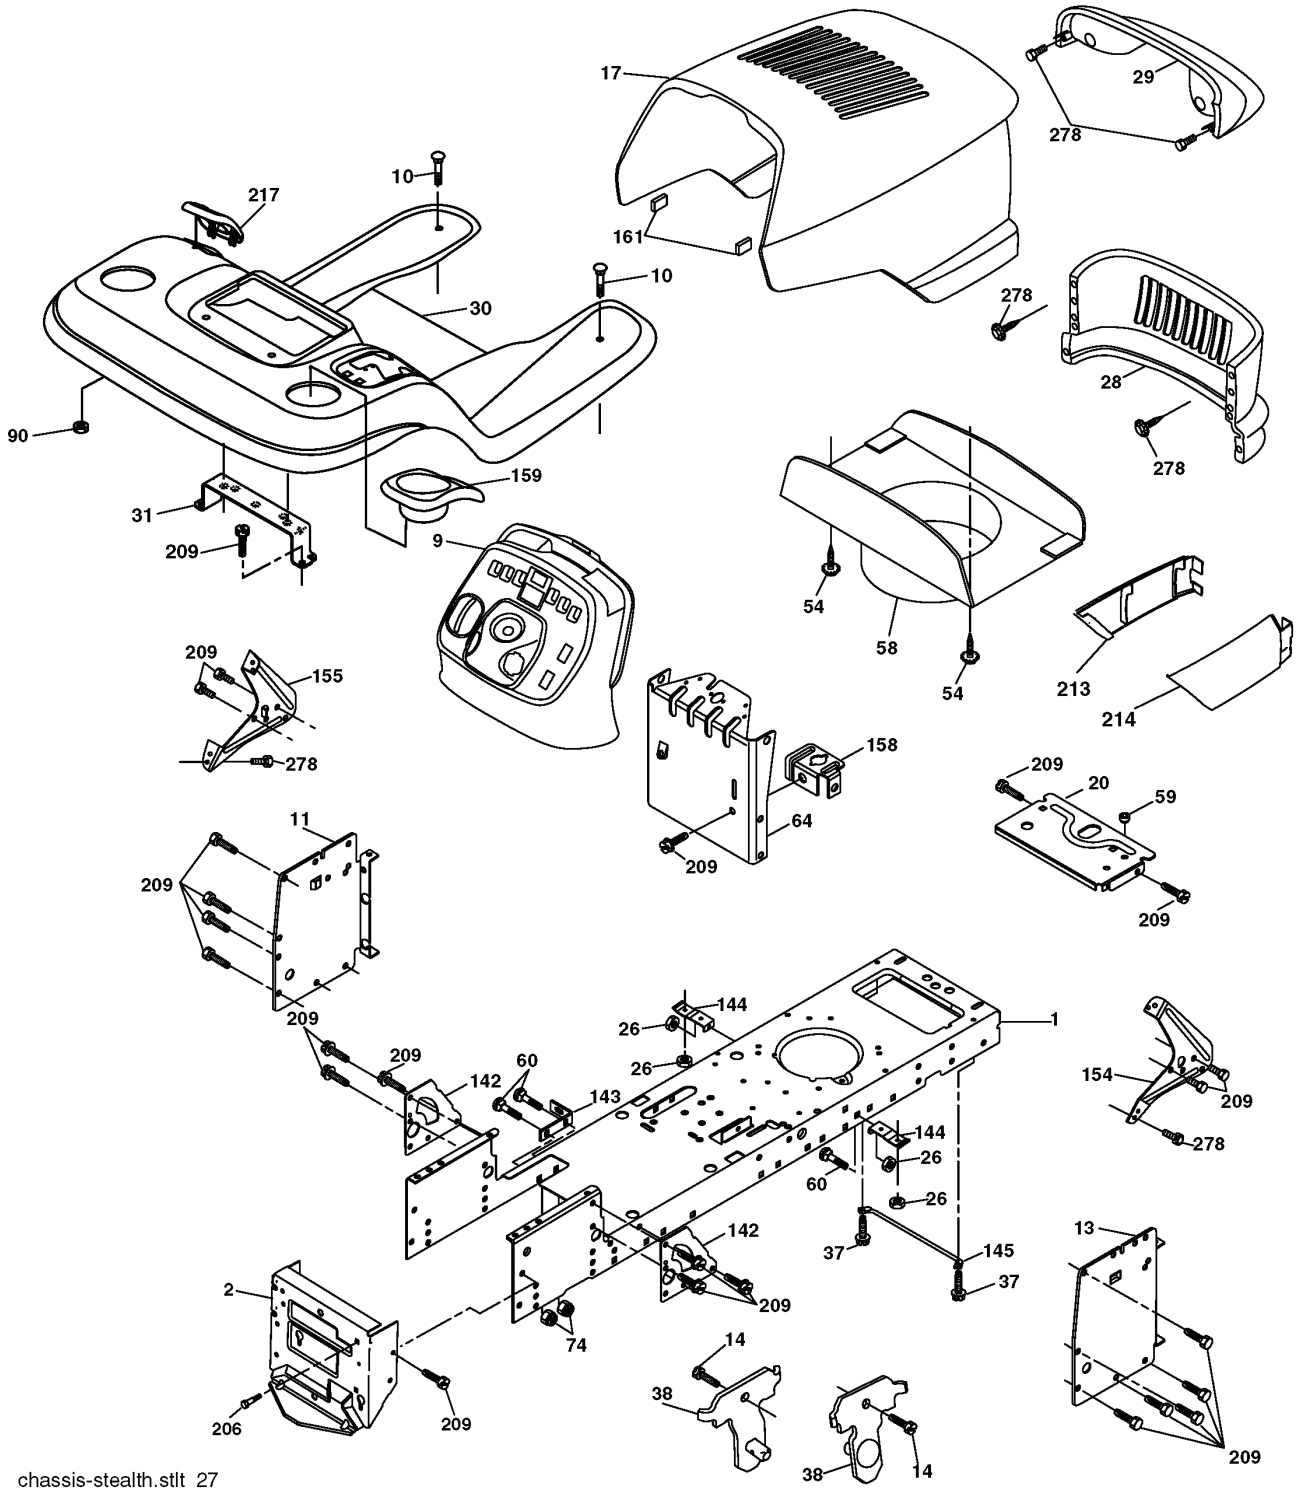

REPAIR PARTS

TRACTOR - MODEL NO. YTH1842XP (96011008302), PRODUCT NO. 960 11 00-83
ELECTRICAL

REF.	PART NO.	DESCRIPTION	REMARK	QTY.	KIT
1	532144927	BATTERY		1	
2	874760412	BOLT		1	
8	532124886	BATTERIE TRAY		1	
10	532145211	BOLT		1	
11	532150109	HOLDER		1	
12	532145769	NUT		1	
16	532176138	MICRO SWITCH		1	
21	532175688	HARNES		1	
22	532004152	BULB		1	
24	532146148	CABLE		1	
25	532008860	CABLE		1	
26	532175158	FUSE		1	
27	873510400	NUT		1	
28	532145491	CABLE		1	
29	532192749	SWITCH.SEAT.DP W/RAMPS		1	
30	532175566	SWITCH		1	
33	532140401	KEY		1	
40	532188030	CABLE ASSY		1	
41	817720408	SCREW		1	
42	532131563	COVER		1	
43	532178861	SOLENOID		1	
45	532177500	GUAGE		1	
46	532177501	GUAGE		1	
50	532174651	SWITCH		1	
79	532175242	HOLDER		1	
81	532109748	RELAY		1	

REPAIR PARTS

TRACTOR - MODEL NO. YTH1842XP (96011008302), PRODUCT NO. 960 11 00-83
CHASSIS AND ENCLOSURES

REF.	PART NO.	DESCRIPTION	REMARK	QTY.	KIT
1	532174619	FRAME		1	
2	532176554	PLATE		1	
9	532195886	PANEL		1	
10	872140608	BOLT		1	
11	532167203	PLATE		1	
13	532178298	PANEL		1	
14	817490608	SCREW		1	
17	532190055	HOOD		1	
20	532162026	PLATE		1	
26	873800600	NUT		1	
28	532182873	CALA*RPL.PAR 532175289418		1	
29	532188212	LENS		1	
30	532191815	GUARD		1	
31	532139976	BRACKET		1	
37	817490508	SCREW		1	
38	532175710	BRACKET		1	
54	532161464	SCREW		1	
58	532189876	AIR CONDUCTOR		1	
59	532187495	BUSHING		1	
60	872140606	BOLT		1	
64	532174997	DASH		1	
74	873680600	NUT		1	
90	532124346	NUT		1	
142	532175702	PLATE		1	
143	532186689	BRACKET		1	
144	532175582	BRACKET		1	
145	532156524	SHAFT		1	
154	532161897	BRACKET		1	
155	532161900	BRACKET		1	
158	532162037	BRACKET		1	
159	532185434	HOLDER		1	
161	532164655	ABSORBER		1	
206	532170165	BOLT		1	
209	817000612	SCREW		1	
213	532177587	COTE*RPL.PAR 532169848418		1	
214	532177586	COTE*RPL.PAR 532169847418		1	
217	532185436	BRACKET		1	
278	532191611	SCREW		1	