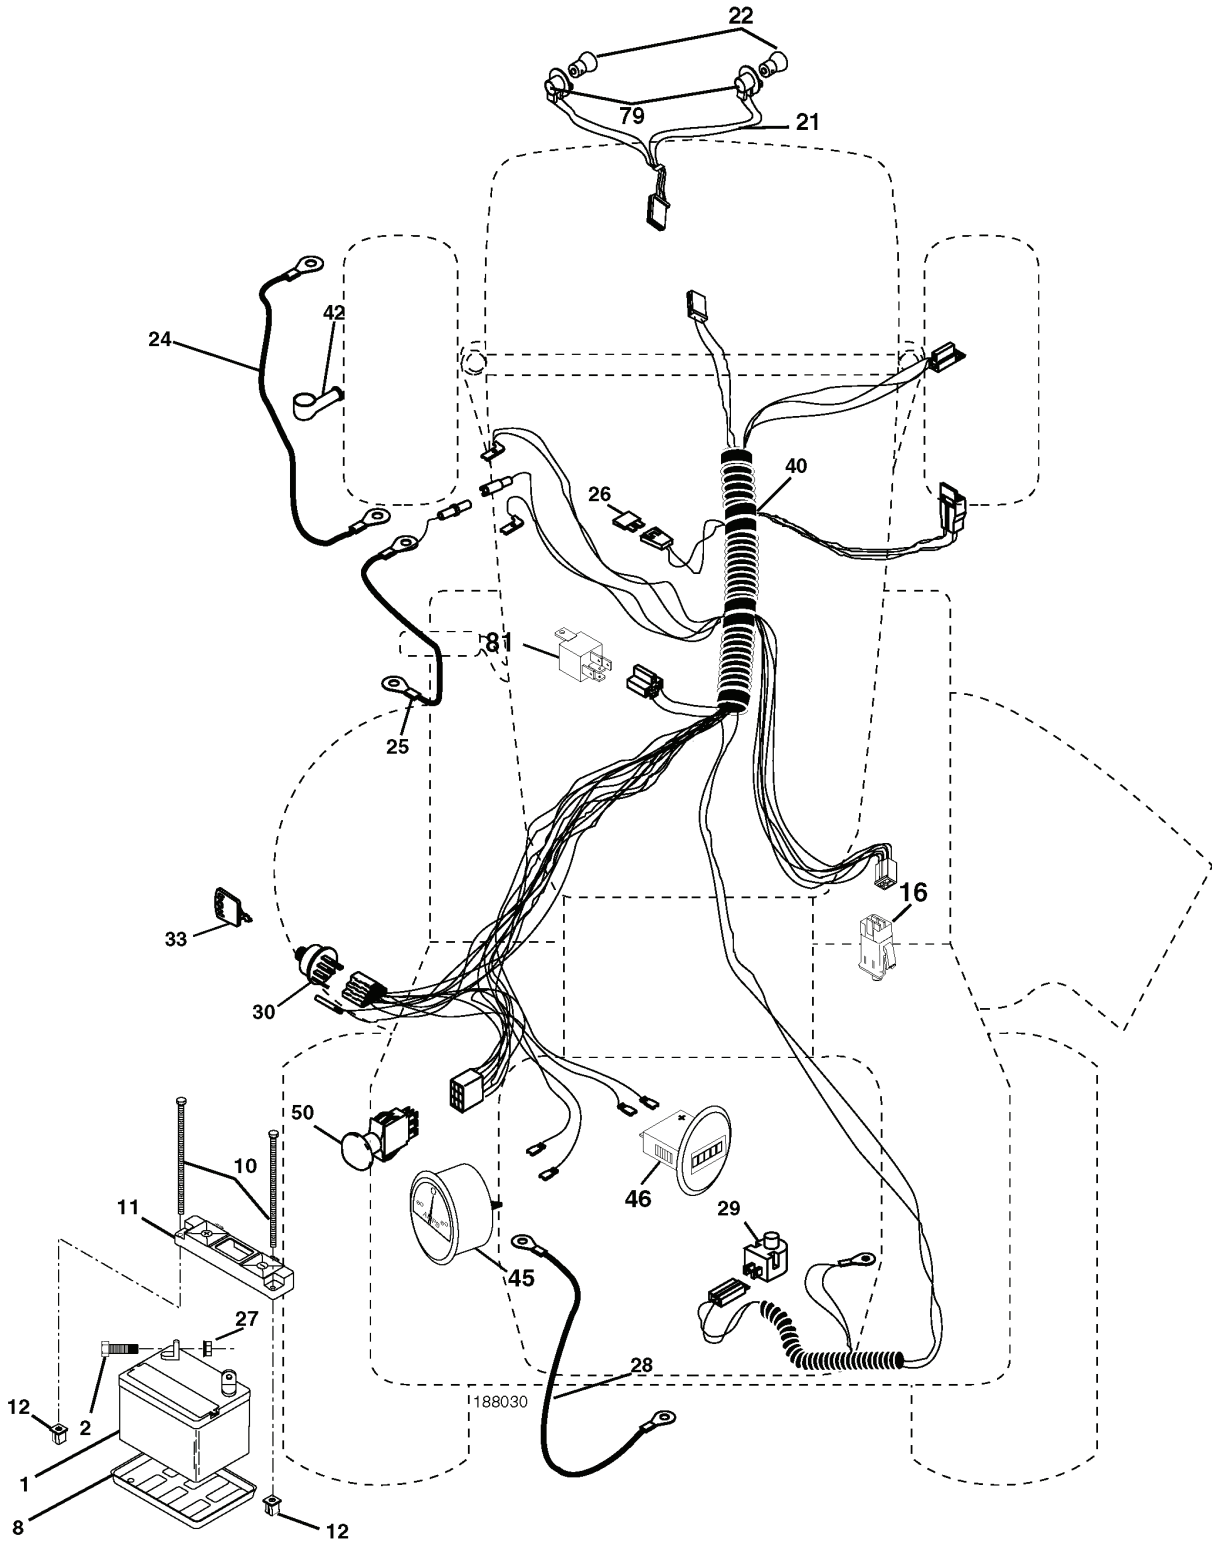

REPAIR PARTS

TRACTOR - MODEL NO. YTH1842XP (96011008302), PRODUCT NO. 960 11 00-83
MOWER LIFT

lift-rh.1pc.stlt_10

REF.	PART NO.	DESCRIPTION	REMARK	QTY.	KIT
1	532198417	SPRING		1	
2	532198070	SHAFT		1	
3	532188822	GROOVED PIN		1	
4	812000002	RETAINER RING		1	
5	819211621	WASHER		1	
6	532120183	BEARING		1	
7	532125631	HANDLE		1	
8	532124526	KNOB		1	
11	532139865	LINK		1	
12	532139866	LINK		1	
13	532124670	RETAINER RING		1	
15	532173288	LINK		1	
16	873350800	NUT		1	
17	532175689	BRACKET		1	
18	873800800	NUT		1	
19	532139868	LEVER		1	
20	532194209	SPRING		1	
23	532110807	NUT		1	
24	819131016	WASHER		1	
25	532164024	SPRING		1	
26	532169484	PIN		1	
27	532164543	ROD		1	
28	873350600	NUT		1	
29	532138057	KNOB		1	
30	532150233	TRUNNION		1	
31	532169865	BEARING		1	
32	873540600	NUT		1	
36	532155097	INDICATOR		1	
37	532123935	PLUG		1	
38	817060516	SCREW		1	
40	819112410	WASHER		1	
41	532155098	LEVER		1	
49	532145212	NUT		1	
50	532110452	NUT		1	

REPAIR PARTS

TRACTOR - MODEL NO. YTH1842XP (96011008302), PRODUCT NO. 960 11 00-83
ELECTRICAL

REF.	PART NO.	DESCRIPTION	REMARK	QTY.	KIT
1	532144927	BATTERY		1	
2	874760412	BOLT		1	
8	532124886	BATTERIE TRAY		1	
10	532145211	BOLT		1	
11	532150109	HOLDER		1	
12	532145769	NUT		1	
16	532176138	MICRO SWITCH		1	
21	532175688	HARNES		1	
22	532004152	BULB		1	
24	532146148	CABLE		1	
25	532008860	CABLE		1	
26	532175158	FUSE		1	
27	873510400	NUT		1	
28	532145491	CABLE		1	
29	532192749	SWITCH.SEAT.DP W/RAMPS		1	
30	532175566	SWITCH		1	
33	532140401	KEY		1	
40	532188030	CABLE ASSY		1	
41	817720408	SCREW		1	
42	532131563	COVER		1	
43	532178861	SOLENOID		1	
45	532177500	GUAGE		1	
46	532177501	GUAGE		1	
50	532174651	SWITCH		1	
79	532175242	HOLDER		1	
81	532109748	RELAY		1	