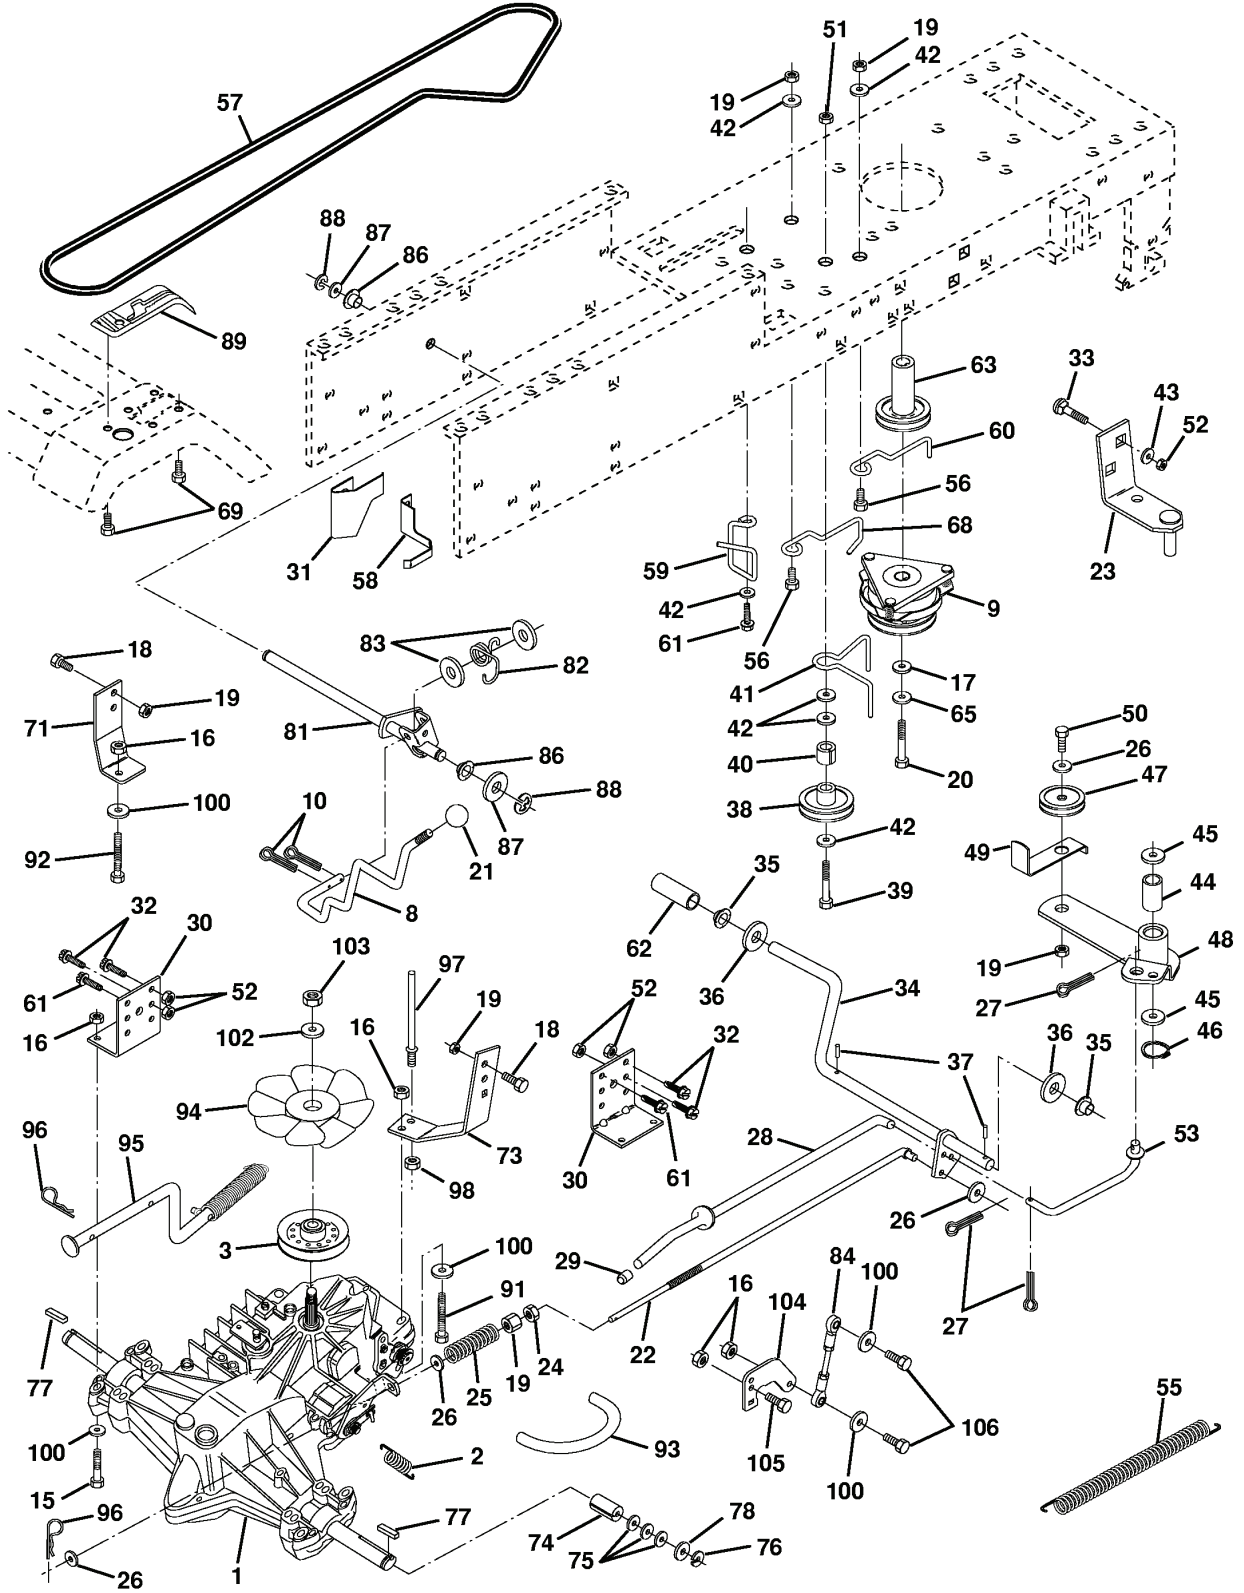

REPAIR PARTS

TRACTOR - MODEL NO. YTH190 (954001972A), PRODUCT NO. 954 00 19-72

DRIVE

REF.	PART NO.	DESCRIPTION	REMARK	QTY.	KIT
1	532144436	TRANSAXLE		1	
2	532142431	SPRING		1	
3	532143995	PULLEY		1	
8	532141002	ROD		1	
9	532137140	CLUTCH, ELECTRIC		1	
10	876020416	SPLIT PIN		1	
15	874780544	BOLT		1	
16	873800500	LOCK NUT		1	
17	532126197	WASHER		1	
18	874780616	BOLT		1	
19	873680600	NUT		1	
20	871170768	BOLT		1	
21	532140845	KNOB		1	
23	532137141	BRACKET		1	
24	873350600	NUT		1	
25	532106888	SPRING		1	
26	819131316	WASHER		1	
27	876020412	SPLIT PIN		1	
28	532145204	ROD		1	
29	532071673	COVER		1	
30	532130807	BRACKET		1	
31	532127275	GUIDE		1	
32	874760512	BOLT		1	
33	872140506	BOLT		1	
34	532149001	PEDAL		1	
35	532120183	BEARING		1	
36	819211616	WASHER		1	
37	532124963	PIN RETAINING SCREW		1	
38	532123674	PULLEY		1	
39	874760644	BOLT		1	
40	532124965	SPACER		1	
41	532109070	BELT GUIDE		1	
42	819131312	WASHER		1	
43	819111012	WASHER		1	
44	532105706	BEARING		1	
45	532110812	WASHER		1	
46	812000039	RETAINER RING		1	
47	532127783	PULLEY		1	
48	532123789	GUIDE ROLLER		1	
49	532123205	BELT GUIDE		1	
50	874760624	BOLT		1	
51	873680600	NUT		1	
52	873680500	NUT		1	
53	532105710	LINK		1	
55	532105709	SPRING		1	
56	874760620	BOLT		1	
57	532140294	BELT		1	
58	532140470	BELT GUIDE		1	
59	532140312	BELT GUIDE		1	
60	532121218	BELT GUIDE		1	
61	817490612	SCREW		1	
62	532123533	PEDAL RUBBER		1	
63	532140189	PULLEY		1	
65	810040700	WASHER		1	
68	532105730	BELT GUIDE		1	
69	532142432	SCREW		1	
71	532140158	BRACKET		1	
73	532140157	BRACKET		1	
74	532121199	SPACER		1	
75	532121749	WASHER		1	
76	812000001	RETAINER RING		1	
77	532123583	KEY		1	
78	532121748	WASHER		1	
81	532140154	SHAFT		1	
82	532123782	TORSION SPRING		1	
83	819171216	WASHER		1	
84	532140548	ROD		1	
86	532071208	BUSHING		1	
87	819212016	WASHER		1	
88	812000008	CLIP		1	
89	532139989	CONSOLE		1	
91	874780536	BOLT		1	
92	874780524	BOLT		1	
93	532142564	HODE		1	
94	532140462	FAN		1	
95	532144643	CONTROL		1	
96	532124788	RETAINER RING		1	
97	532140469	BELT GUIDE		1