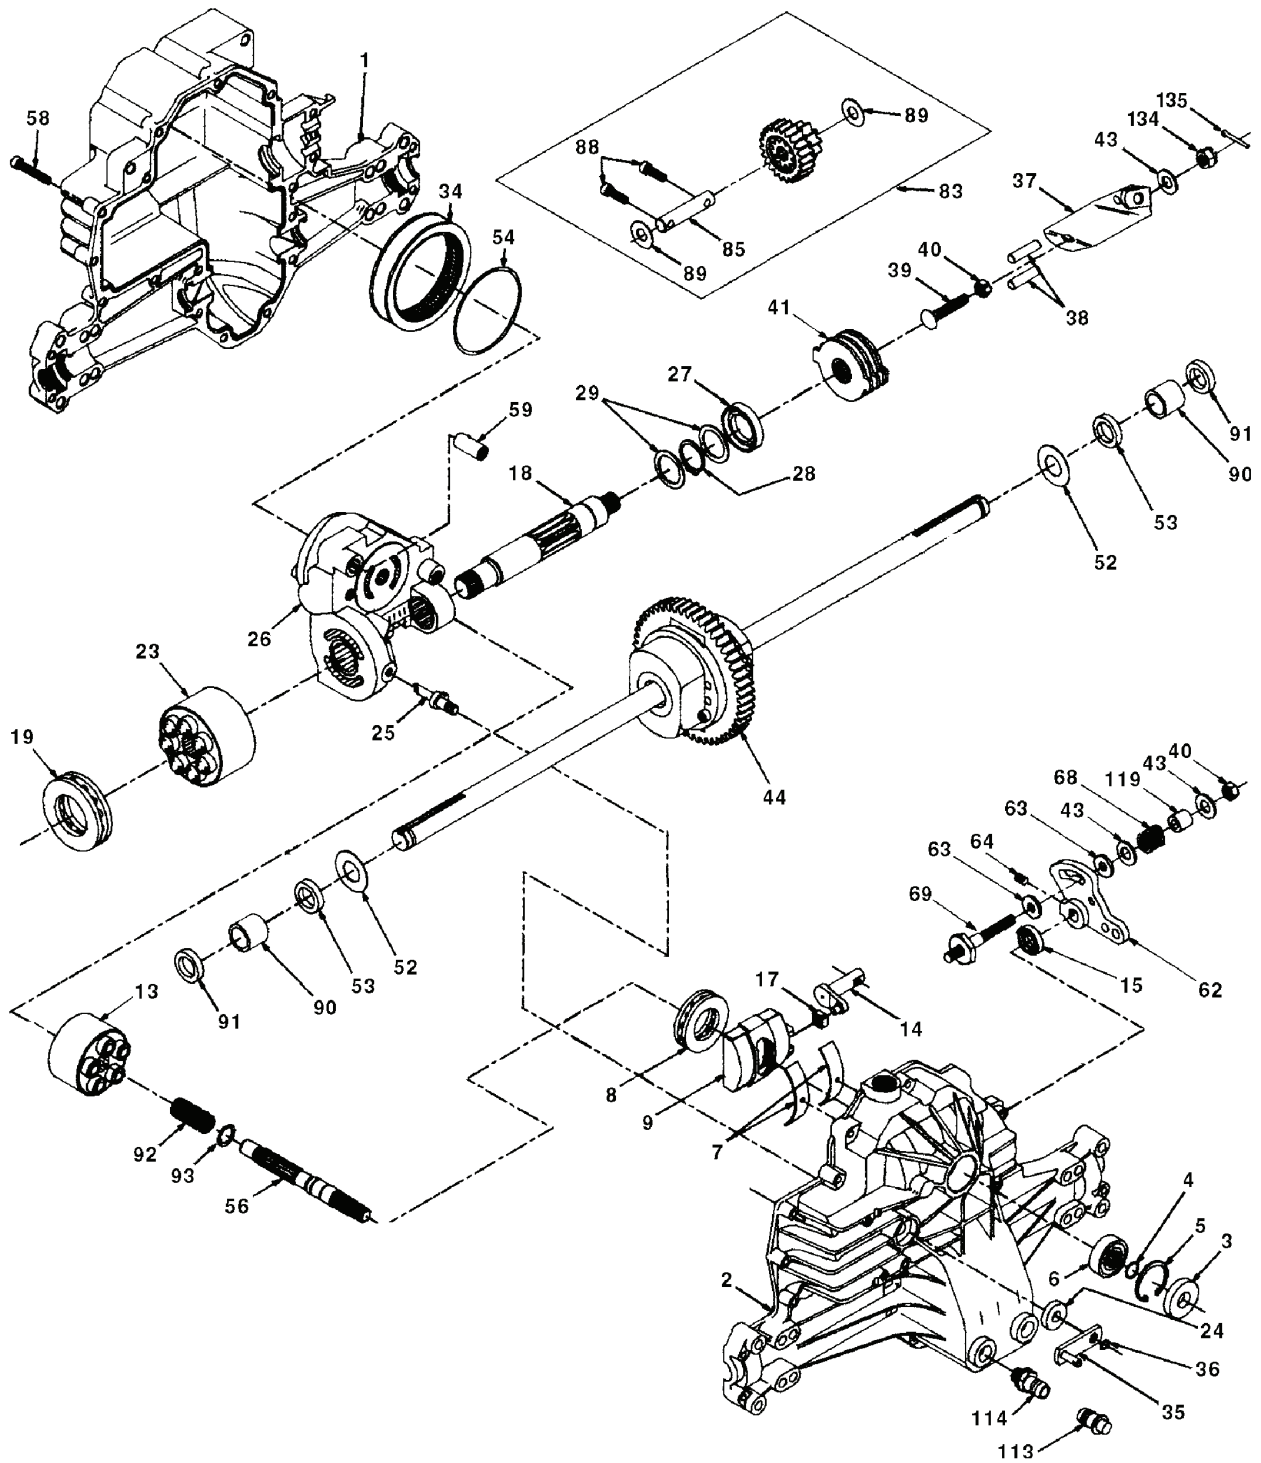

# REPAIR PARTS

TRACTOR - MODEL NO. YTH190 (954001972A), PRODUCT NO. 954 00 19-72

HYDRO-GEAR TRANSAXLE - - MODEL NUMBER 310-0750

REF.	PART NO.	DESCRIPTION	REMARK	QTY.	KIT
1	532142930	HOUSING		1	
2	532142931	HOUSING		1	
3	532142932	SEALING		1	
4	532142928	RETAINER RING		1	
5	532142933	SLEEVE		1	
6	532142934	BEARING		1	
7	532142935	BEARING		1	
8	532142936	BEARING		1	
9	532142937	PLATE		1	
13	532142938	BLOCK		1	
14	532142939	LEVER		1	
15	532142940	SEALING		1	
17	532142941	GUIDE		1	
18	532142942	MOTOR SHAFT		1	
19	532142943	BEARING		1	
23	532142944	BLOCK		1	
24	532142945	SEALING		1	
25	532142946	VALVE		1	
26	532142947	JEU SECTION CENTRALE		1	
27	532142948	SEALING		1	
28	532142949	RING		1	
29	532142950	WASHER		1	
34	532142951	OIL FILTER		1	
35	532142952	LEVER		1	
36	532142953	RING		1	
37	532142954	LEVER		1	
38	532142955	PIN RETAINING SCREW		1	
39	532142956	BOLT		1	
40	532142957	LOCKNUT		1	
41	532142958	BRAKE ROTOR/STATOR KIT		1	
43	532142884	WASHER		1	
44	532142959	KIT DIFFERENTIEL		1	
52	532142960	WASHER		1	
53	532142961	SEALING		1	
54	532142962	O-RING		1	
56	532142963	SHAFT		1	
58	532142964	BOLT		1	
59	532142965	PIN RETAINING SCREW		1	
62	532142966	LEVER		1	
63	532142967	DAMPER		1	
64	532142920	SCREW		1	
68	532142969	SPRING		1	
69	532144610	STUD		1	
83	532142971	BEARING		1	
85	532142972	JACK SHAFT		1	
88	532142973	SCREW		1	
89	532142974	WASHER		1	
90	532142975	SLEEVE		1	
91	532142976	SEALING		1	
92	532142977	SPRING		1	
93	532142978	WASHER		1	
113	532142917	VALVE		1	
114	532142918	NIPPLE		1	
119	532142980	SPACER		1	
134	532144607	NUT		1	
135	532144608	PIN RETAINING SCREW		1	