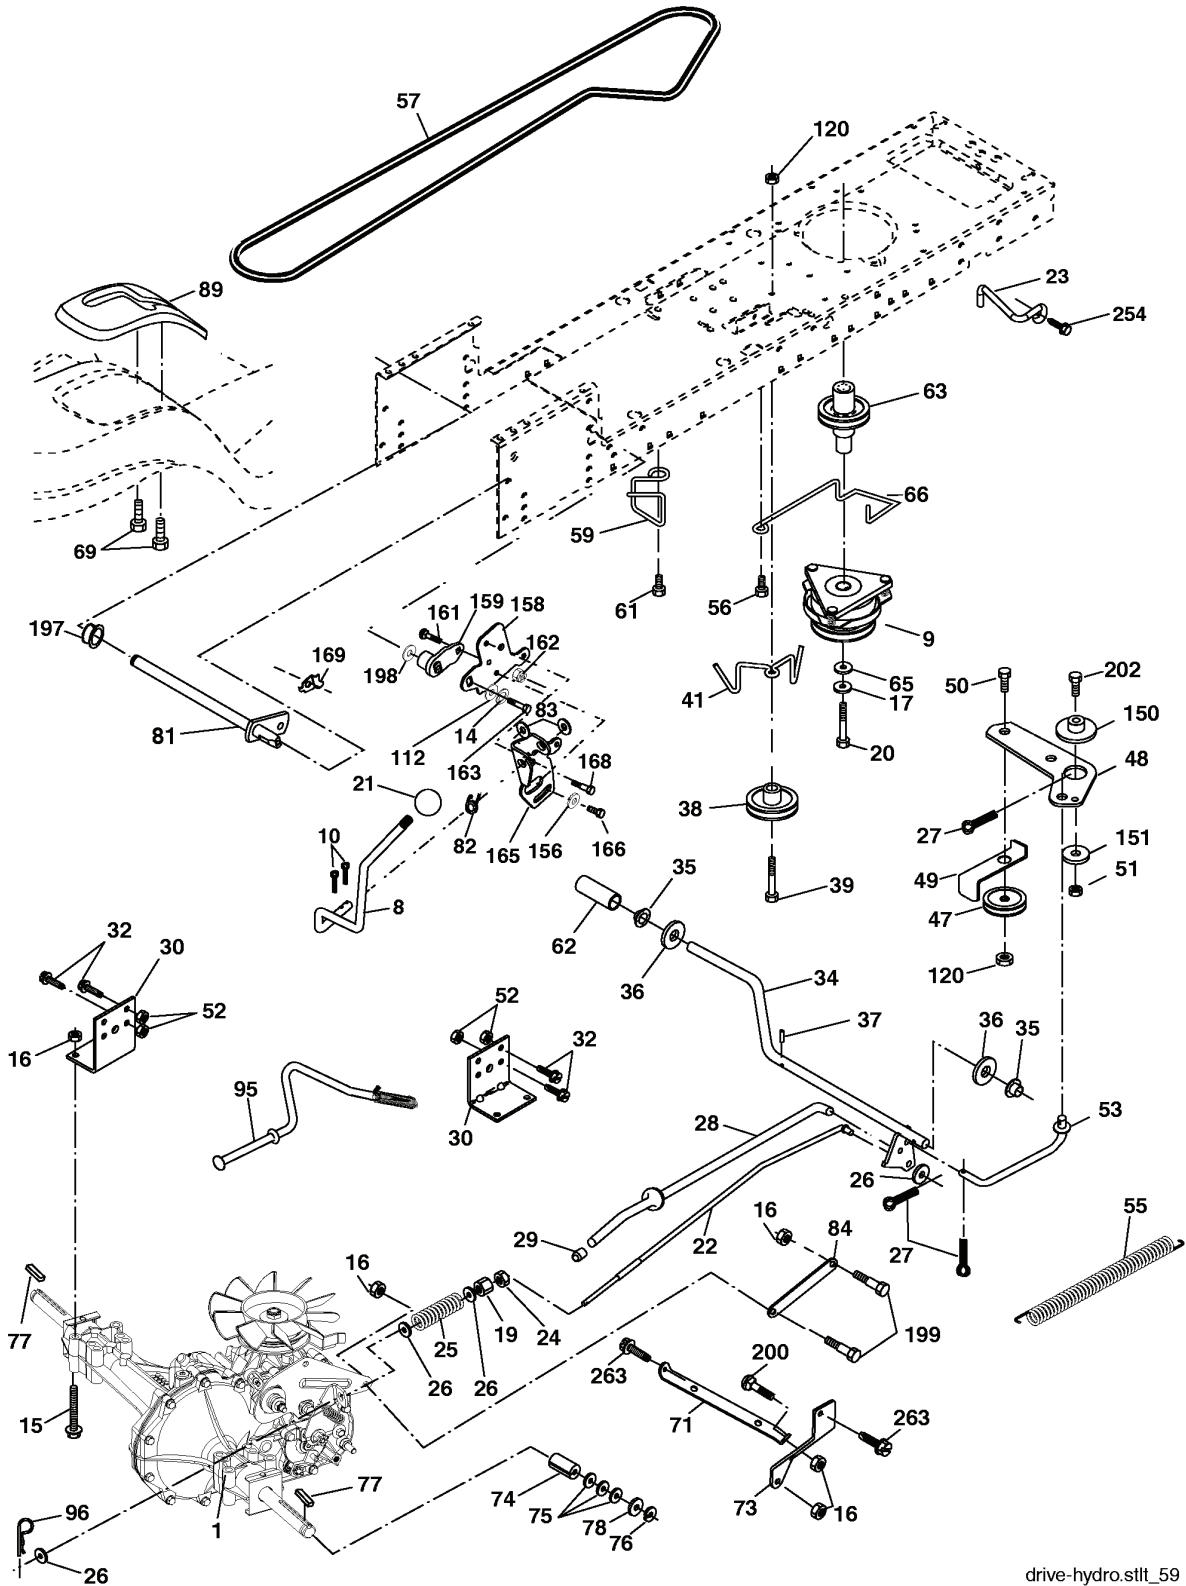

REPAIR PARTS

TRACTOR - MODEL NO. YTH2148 (YTH2148C), PRODUCT NO. 954 57 19-60
DRIVE

REF.	PART NO.	DESCRIPTION	REMARK	QTY.	KIT
8	532165866	ROD		1	
9	532179334	CLUTCH ELEC.		1	
10	876020416	SPLIT PIN		1	
14	810040400	WASHER		1	
15	874490544	SCREW		1	
16	873800500	LOCK NUT		1	
17	532126197	WASHER		1	
19	873800600	NUT		1	
20	532173937	BOLT		1	
21	532140845	KNOB		1	
22	532169498	ROD		1	
23	532190736	BRACKET		1	
24	873350600	NUT		1	
25	532106888	SPRING		1	
26	819131316	WASHER		1	
27	876020412	SPLIT PIN		1	
28	532175765	SHAFT		1	
29	532071673	COVER		1	
30	532169592	BRACKET		1	
32	874760512	BOLT		1	
34	532175578	SHAFT		1	
35	532120183	BEARING		1	
36	819211616	WASHER		1	
37	532124963	PIN RETAINING SCREW		1	
38	532179114	PULLEY		1	
39	872110622	BOLT		1	
41	532175556	BELT GUIDE		1	
47	532127783	PULLEY		1	
48	532154407	GUIDE		1	
49	532123205	BELT GUIDE		1	
50	872110612	BOLT		1	
51	873680600	NUT		1	
52	873680500	NUT		1	
53	532105710	LINK		1	
55	532105709	SPRING		1	
56	817060620	SCREW		1	
57	532140294	BELT		1	
59	532169691	BELT GUIDE		1	
61	817120614	SCREW		1	
62	532124872	PEDAL RUBBER		1	
63	532174607	PULLEY		1	
65	810040700	WASHER		1	
66	532154778	TENSIONER		1	
69	532142432	SCREW		1	
71	532169183	ROD		1	
73	532169182	BRACKET		1	
74	532137057	SPACER		1	
75	532121749	WASHER		1	
76	812000001	RETAINER RING		1	
77	532123583	KEY		1	
78	532121748	WASHER		1	
81	532165596	SHAFT		1	
82	532165711	SPRING		1	
83	819171216	WASHER		1	
84	532169594	LINK		1	
89	532191816	BRACKET		1	
95	532170201	CONTROL		1	
96	532124788	RETAINER RING		1	
112	819091210	WASHER		1	
120	873900600	NUT		1	
150	532175456	SPACER		1	
151	819133210	WASHER		1	
156	532166002	WASHER		1	
158	532165589	BRACKET		1	
159	532183900	LEVER		1	
161	872140406	BOLT		1	
162	873680400	NUT		1	
163	874780416	BOLT		1	
165	532165623	BRACKET		1	
166	817490510	SCREW		1	
168	532165492	BOLT		1	
169	532165580	RETAINER		1	
197	532169613	SLEEVE		1	
198	532169593	WASHER		1	
199	532169612	SCREW		1	
200	872140508	BOLT		1	
202	872110614	BOLT		1	
254	817000616	SCREW		1	