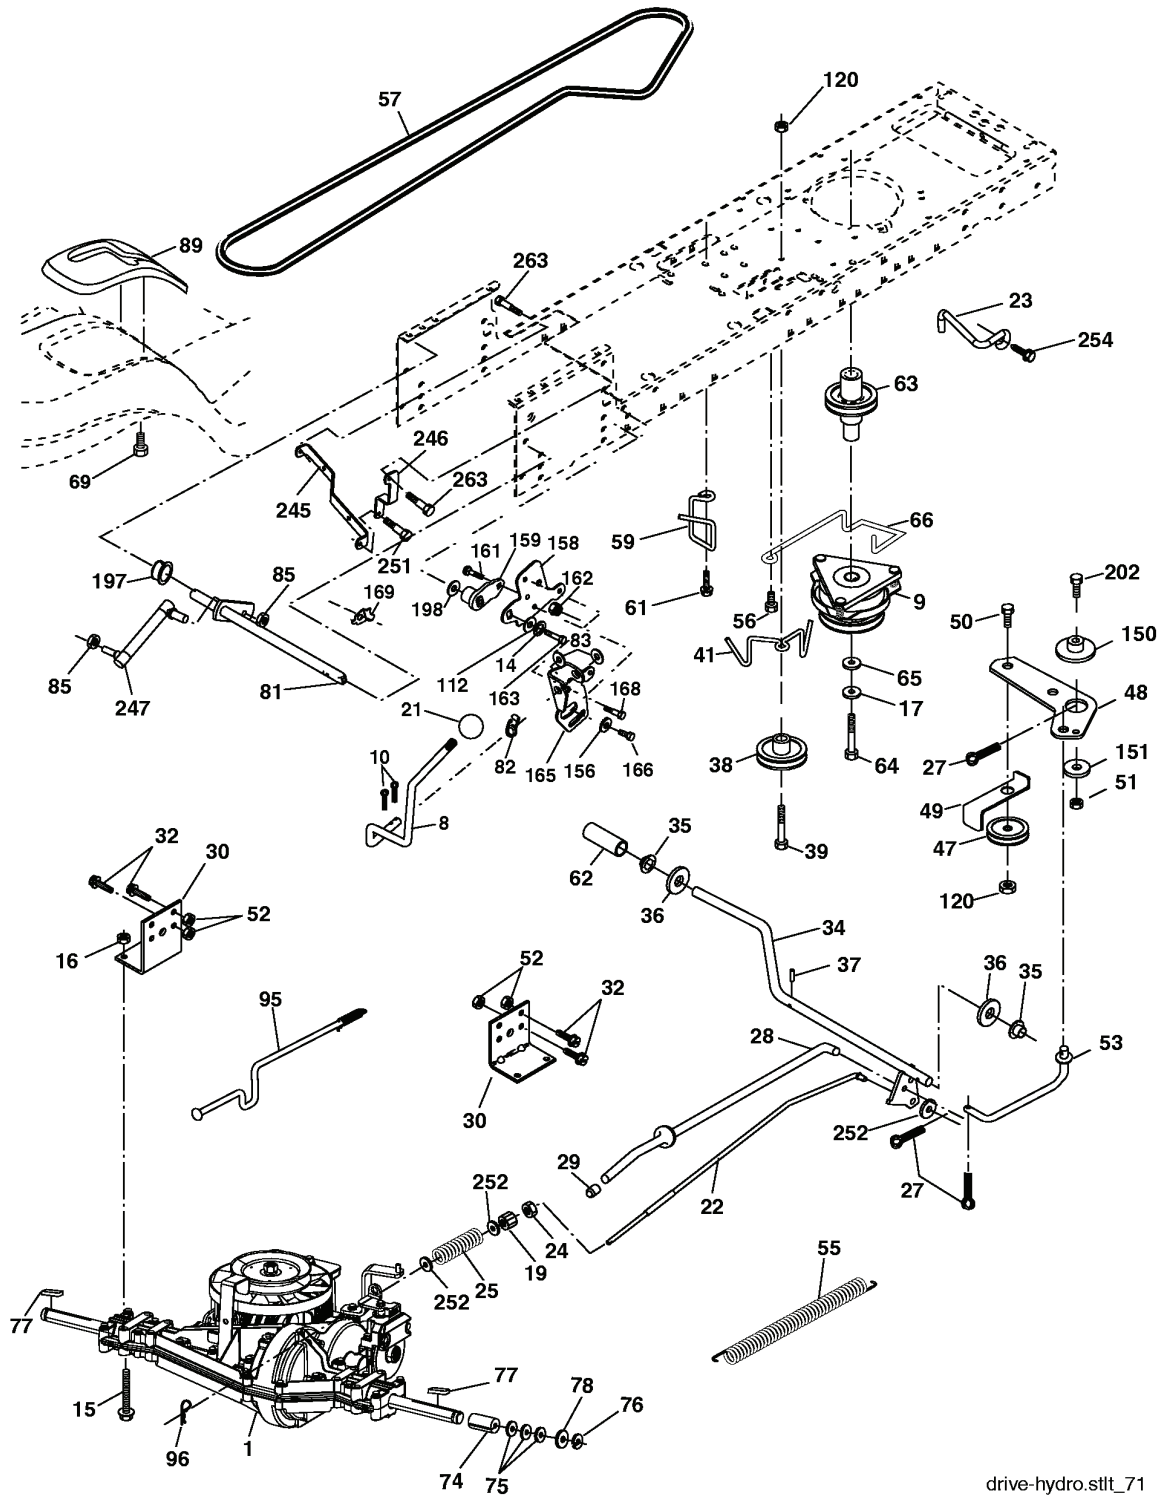

# REPAIR PARTS

TRACTOR - MODEL NO. YTH2148 (LO21H48D), PRODUCT NO. 954 57 20-35  
DRIVE

REF.	PART NO.	DESCRIPTION	REMARK	QTY.	KIT
8	532165866	ROD		1	
9	532179334	CLUTCH ELEC.		1	
10	876020416	SPLIT PIN		1	
14	810040400	WASHER		1	
15	874490544	SCREW		1	
16	873800500	LOCK NUT		1	
17	532126197	WASHER		1	
19	873800600	NUT		1	
21	532140845	KNOB		1	
22	532178141	ROD, BRAKE		1	
23	532190736	BRACKET		1	
24	873350600	NUT		1	
25	532106888	SPRING		1	
27	876020412	SPLIT PIN		1	
28	532175765	SHAFT		1	
29	532071673	COVER		1	
30	532169592	BRACKET		1	
32	874760512	BOLT		1	
34	532175578	SHAFT		1	
35	532120183	BEARING		1	
36	819211616	WASHER		1	
37	532124963	PIN RETAINING SCREW		1	
38	532179114	PULLEY		1	
39	872110622	BOLT		1	
41	532175556	BELT GUIDE		1	
47	532127783	PULLEY		1	
48	532154407	GUIDE		1	
49	532123205	BELT GUIDE		1	
50	872110612	BOLT		1	
51	873680600	NUT		1	
52	873680500	NUT		1	
53	532105710	LINK		1	
55	532105709	SPRING		1	
56	817060620	SCREW		1	
57	532178138	BELT		1	
59	532169691	BELT GUIDE		1	
61	817120614	SCREW		1	
62	532124872	PEDAL RUBBER		1	
63	532174607	PULLEY		1	
64	532173937	BOLT		1	
65	810040600	WASHER		1	
66	532154778	TENSIONER		1	
69	532142432	SCREW		1	
74	532137057	SPACER		1	
75	532121749	WASHER		1	
76	812000001	RETAINER RING		1	
77	532123583	KEY		1	
78	532121748	WASHER		1	
81	532178139	SHAFT ASM		1	
82	532165711	SPRING		1	
83	819171216	WASHER		1	
85	532150360	NUT		1	
89	532191816	BRACKET		1	
95	532178134	DISCONNECT		1	
96	532124788	RETAINER RING		1	
112	819091210	WASHER		1	
120	873900600	NUT		1	
150	532175456	SPACER		1	
151	819133210	WASHER		1	
156	532166002	WASHER		1	
158	532165589	BRACKET		1	
159	532183900	LEVER		1	
161	872140406	BOLT		1	
162	873680400	NUT		1	
163	874780416	BOLT		1	
165	532165623	BRACKET		1	
166	817490510	SCREW		1	
168	532165492	BOLT		1	
169	532165580	RETAINER		1	
197	532169613	SLEEVE		1	
198	532169593	WASHER		1	
202	872110614	BOLT		1	
245	532178122	STRAP		1	
246	532178121	STRAP		1	
247	532181462	LINK		1	
251	817060516	SCREW		1	
252	819131616	WASHER		1	
254	817000616	SCREW		1	