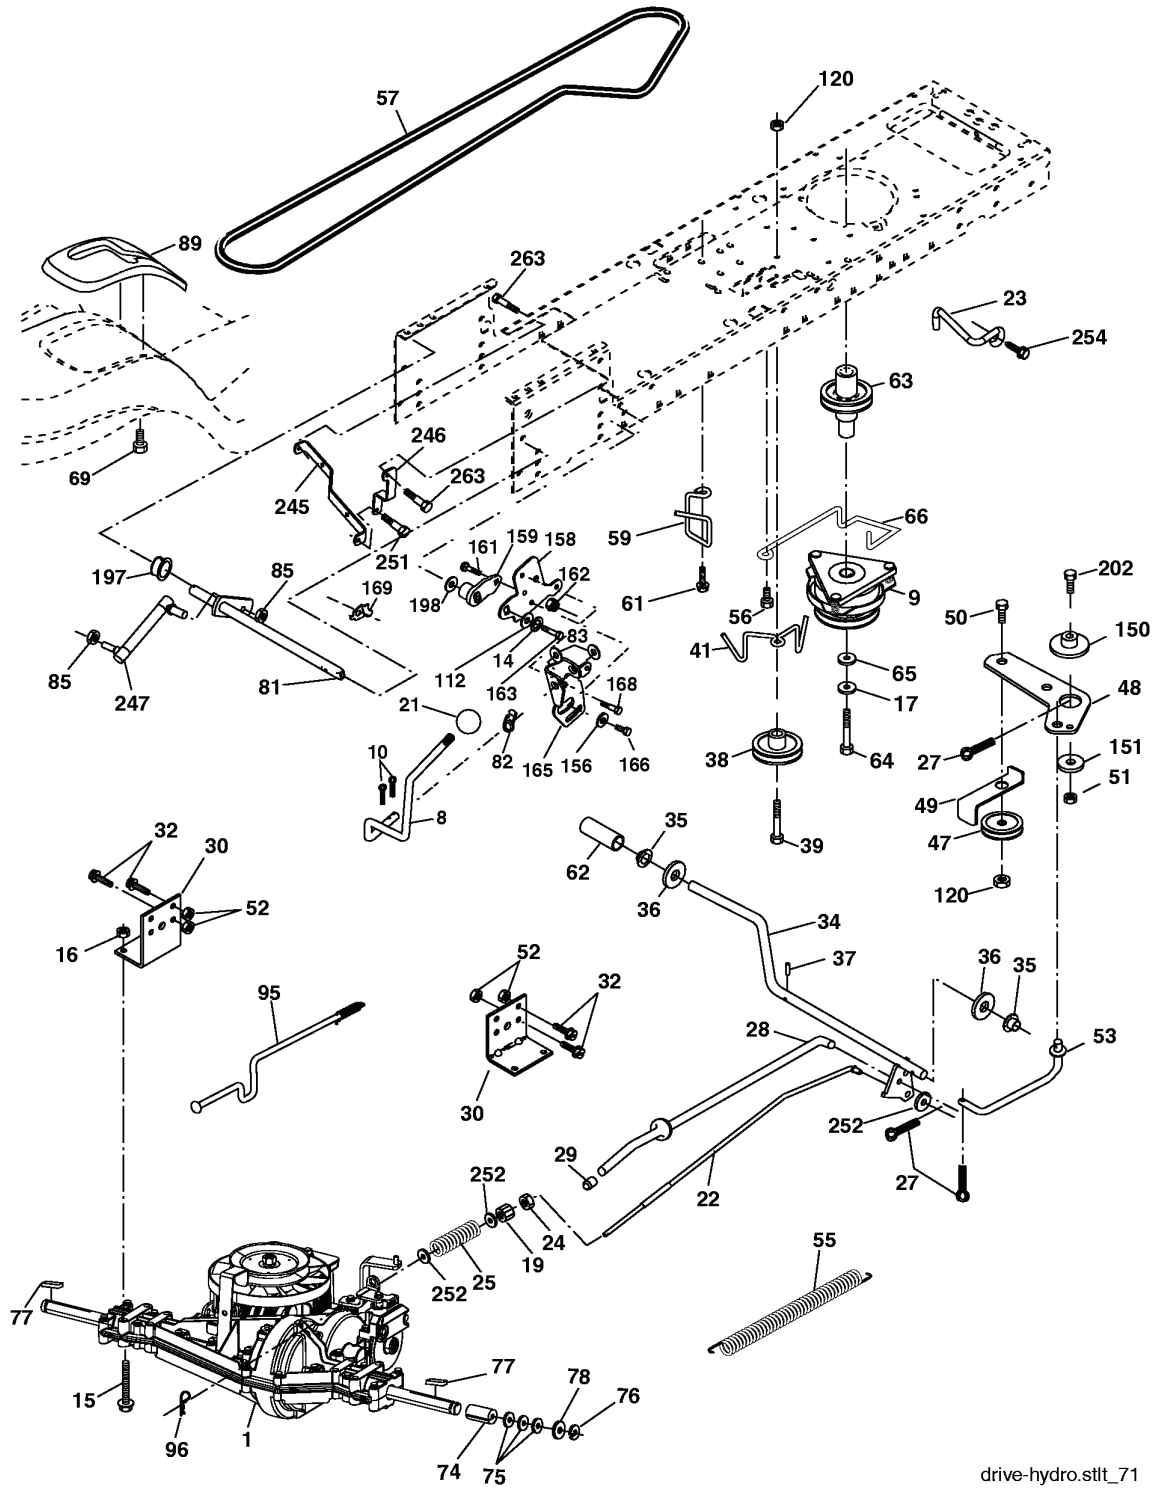

# REPAIR PARTS

TRACTOR - MODEL NO. YTH2148 (LO21H48F), PRODUCT NO. 954 57 20-35  
DRIVE

REF.	PART NO.	DESCRIPTION	REMARK	QTY.	KIT
8	532165866	ROD		1	
9	532179334	CLUTCH ELEC.		1	
10	876020416	SPLIT PIN		1	
14	810040400	WASHER		1	
15	874490544	SCREW		1	
16	873800500	LOCK NUT		1	
17	532126197	WASHER		1	
19	873800600	NUT		1	
21	532140845	KNOB		1	
23	532190736	BRACKET		1	
24	873350600	NUT		1	
25	532106888	SPRING		1	
27	876020412	SPLIT PIN		1	
28	532175765	SHAFT		1	
29	532071673	COVER		1	
30	532169592	BRACKET		1	
32	874760512	BOLT		1	
34	532175578	SHAFT		1	
35	532120183	BEARING		1	
36	819211616	WASHER		1	
37	532124963	PIN RETAINING SCREW		1	
38	532179114	PULLEY		1	
39	872110622	BOLT		1	
41	532175556	BELT GUIDE		1	
47	532127783	PULLEY		1	
48	532154407	GUIDE		1	
49	532123205	BELT GUIDE		1	
50	872110612	BOLT		1	
51	873680600	NUT		1	
52	873680500	NUT		1	
53	532105710	LINK		1	
55	532105709	SPRING		1	
56	817060620	SCREW		1	
59	532169691	BELT GUIDE		1	
61	817120614	SCREW		1	
62	532124872	PEDAL RUBBER		1	
63	532174607	PULLEY		1	
64	532173937	BOLT		1	
65	810040600	WASHER		1	
66	532154778	TENSIONER		1	
69	532142432	SCREW		1	
74	532137057	SPACER		1	
75	532121749	WASHER		1	
76	812000001	RETAINER RING		1	
77	532123583	KEY		1	
78	532121748	WASHER		1	
82	532165711	SPRING		1	
83	819171216	WASHER		1	
85	532150360	NUT		1	
89	532191816	BRACKET		1	
96	532124788	RETAINER RING		1	
112	819091210	WASHER		1	
120	873900600	NUT		1	
150	532175456	SPACER		1	
151	819133210	WASHER		1	
156	532166002	WASHER		1	
158	532165589	BRACKET		1	
159	532183900	LEVER		1	
161	872140406	BOLT		1	
162	873680400	NUT		1	
163	874780416	BOLT		1	
165	532165623	BRACKET		1	
166	817490510	SCREW		1	
168	532165492	BOLT		1	
169	532165580	RETAINER		1	
197	532169613	SLEEVE		1	
198	532169593	WASHER		1	
202	872110614	BOLT		1	
251	817060516	SCREW		1	
252	819131616	WASHER		1	
254	817000616	SCREW		1	
263	817000612	SCREW		1	