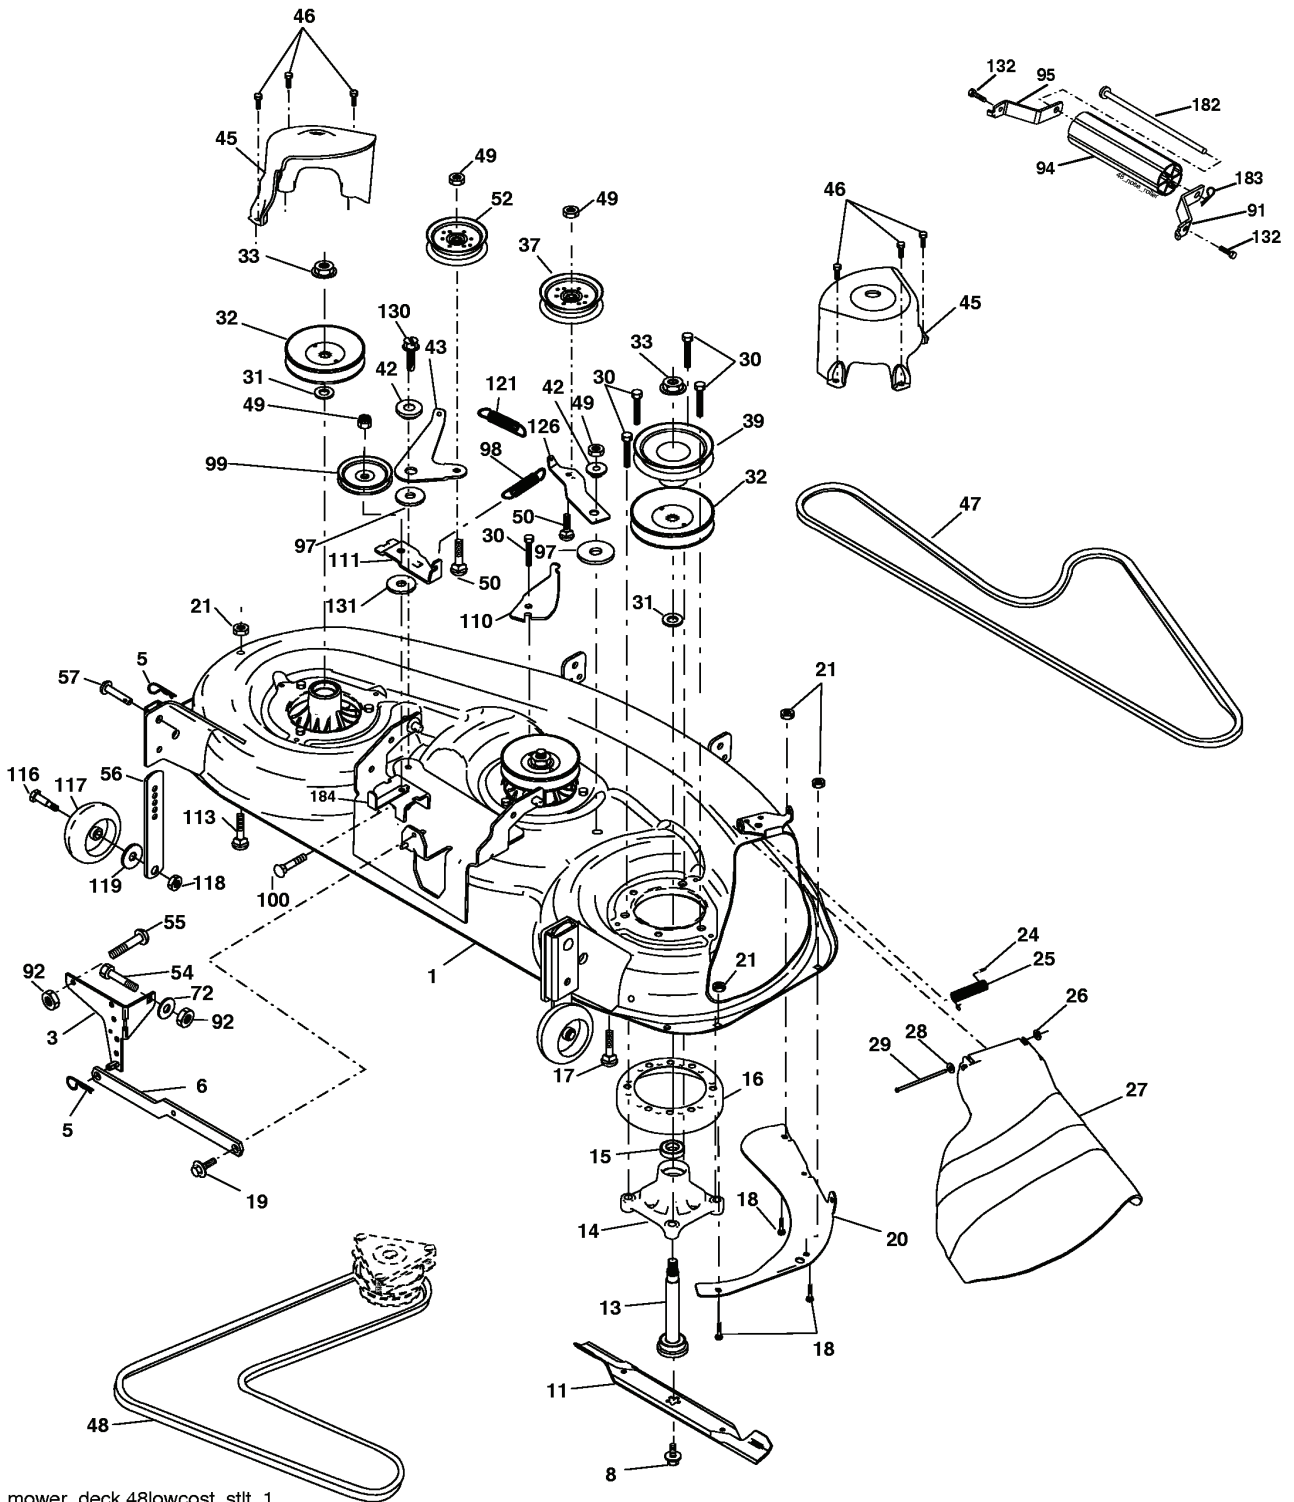

# REPAIR PARTS

TRACTOR - MODEL NO. YTH2148 (LO21H48F), PRODUCT NO. 954 57 20-35  
MOWER DECK

mower\_deck.48lowcost\_stit\_1

REF.	PART NO.	DESCRIPTION	REMARK	QTY.	KIT
3	532138017	BRACKE		1	
5	532124670	RETAINER RING		1	
6	532178024	LEVER		1	
8	532174365	BOLT		1	
11	532180054	BLADE		1	
13	532175147	SHAFT		1	
14	532174358	MANDREL		1	
15	532110485	BEARING		1	
16	532174493	STRIPPER, MANDREL BLACK		1	
17	872110610	BOLT		1	
18	872140505	BOLT		1	
19	532132827	SPEC. BOLT		1	
20	532174378	BAFFLE		1	
21	873680500	NUT		1	
24	532105304	HUB CAP		1	
25	532178102	SPRING		1	
26	532110452	NUT		1	
27	532181707	SHIELD		1	
28	819111016	WASHER		1	
29	532131491	SHAFT		1	
30	532173984	SCREW		1	
31	532187690	WASHER		1	
32	532173436	PULLEY		1	
33	532178342	NUT		1	
36	819131316	WASHER		1	
37	532177968	PULLEY		1	
39	532174375	PULLEY		1	
42	532122052	SPACER		1	
43	532174373	LEVER		1	
45	532180806	COVER		1	
46	532137729	SCREW		1	
47	532180808	V-BELT		1	
48	532174368	V-BELT		1	
50	872110612	BOLT		1	
52	532175820	PULLEY		1	
54	874780616	BOLT		1	
55	872140608	BOLT		1	
56	532155986	BAR		1	
57	532156941	PIN RETAINING SCREW		1	
72	819131312	WASHER		1	
91	532180535	BRACKET		1	
92	873800600	NUT		1	
94	532176066	ROLLER		1	
95	532180534	BRACKET		1	
97	532178515	WASHER		1	
98	532179479	SPRING		1	
99	532184058	PULLEY		1	
100	872110616	BOLT		1	
110	532175016	LEVER		1	
111	532174610	ARM		1	
113	872110506	BOLT		1	
116	532184219	BOLT		1	
117	532133957	WHEEL		1	
118	873930600	NUT		1	
119	819121414	WASHER		1	
121	532174371	SPRING		1	
126	532174372	LEVER		1	
130	817000616	SCREW		1	
131	819131606	WASHER		1	
132	817000612	SCREW		1	
182	532179127	ROD ROLLER NOSE		1	
183	532163552	CLIP		1	
184	532173979	BELT GUIDE		1	
--	532174357	PALIER DE LAME COMPLET		1	