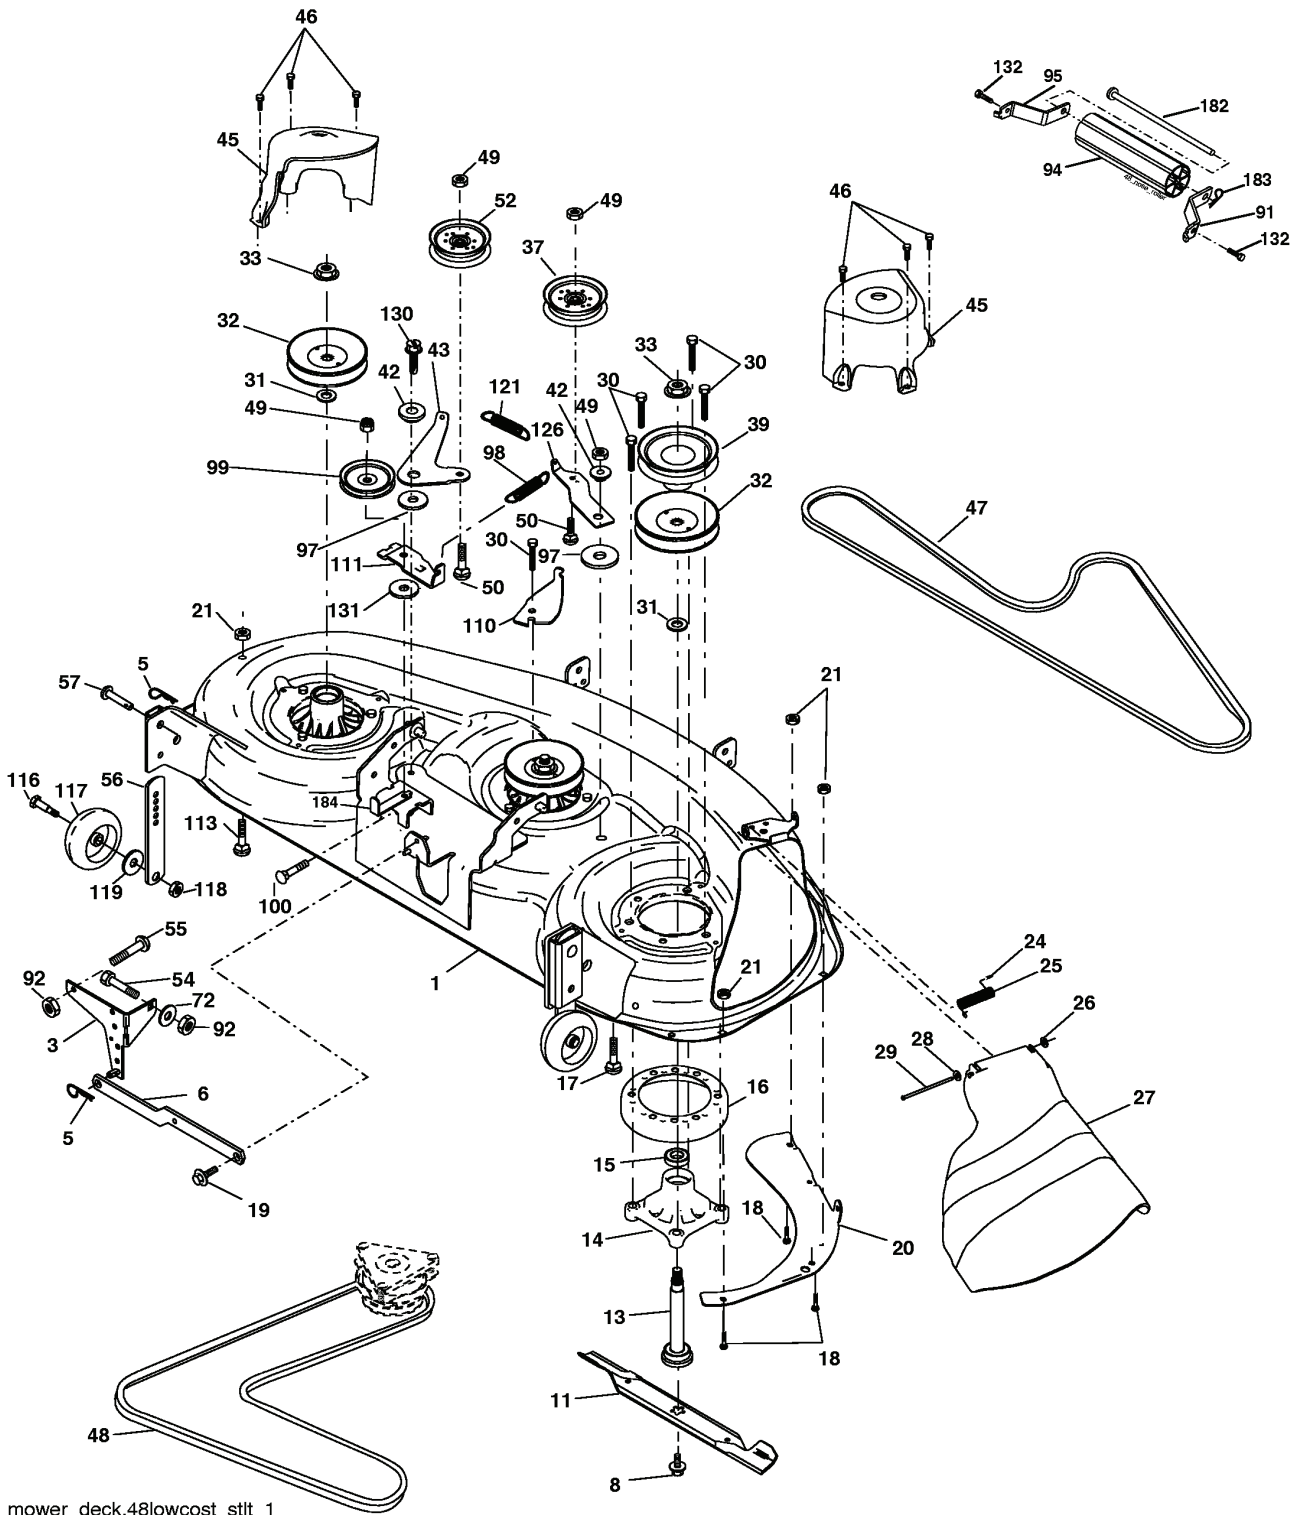

REPAIR PARTS

TRACTOR - MODEL NO. YTH2148 (LO21H48J), PRODUCT NO. 954 57 20-35
MOWER DECK

mower_deck.48lowcost_stlt_1

REF.	PART NO.	DESCRIPTION	REMARK	QTY.	KIT
3	532138017	BRACKE		1	
5	532124670	RETAINER RING		1	
6	532178024	LEVER		1	
8	532174365	BOLT		1	
11	532180054	BLADE		1	
13	532175147	SHAFT		1	
14	532174358	MANDREL		1	
15	532110485	BEARING		1	
16	532174493	STRIPPER, MANDREL BLACK		1	
17	872110610	BOLT		1	
18	872140505	BOLT		1	
19	532132827	SPEC. BOLT		1	
20	532174378	BAFFLE		1	
21	873680500	NUT		1	
24	532105304	HUB CAP		1	
25	532178102	SPRING		1	
26	532110452	NUT		1	
27	532181707	SHIELD		1	
28	819111016	WASHER		1	
29	532131491	SHAFT		1	
30	532173984	SCREW		1	
31	532187690	WASHER		1	
32	532173436	PULLEY		1	
33	532178342	NUT		1	
36	819131316	WASHER		1	
37	532177968	PULLEY		1	
39	532174375	PULLEY		1	
42	532122052	SPACER		1	
43	532174373	LEVER		1	
45	532180806	COVER		1	
46	532137729	SCREW		1	
47	532180808	V-BELT		1	
48	532174368	V-BELT		1	
50	872110612	BOLT		1	
52	532175820	PULLEY		1	
54	874780616	BOLT		1	
55	872140608	BOLT		1	
56	532155986	BAR		1	
57	532156941	PIN RETAINING SCREW		1	
72	819131312	WASHER		1	
91	532180535	BRACKET		1	
92	873800600	NUT		1	
94	532176066	ROLLER		1	
95	532180534	BRACKET		1	
97	532178515	WASHER		1	
98	532179479	SPRING		1	
99	532184058	PULLEY		1	
100	872110616	BOLT		1	
110	532175016	LEVER		1	
111	532174610	ARM		1	
113	872110506	BOLT		1	
116	532184219	BOLT		1	
117	532133957	WHEEL		1	
118	873930600	NUT		1	
119	819121414	WASHER		1	
121	532174371	SPRING		1	
126	532174372	LEVER		1	
130	817000616	SCREW		1	
131	819131606	WASHER		1	
132	817000612	SCREW		1	
182	532179127	ROD ROLLER NOSE		1	
183	532163552	CLIP		1	
184	532173979	BELT GUIDE		1	
--	532174357	PALIER DE LAME COMPLET		1