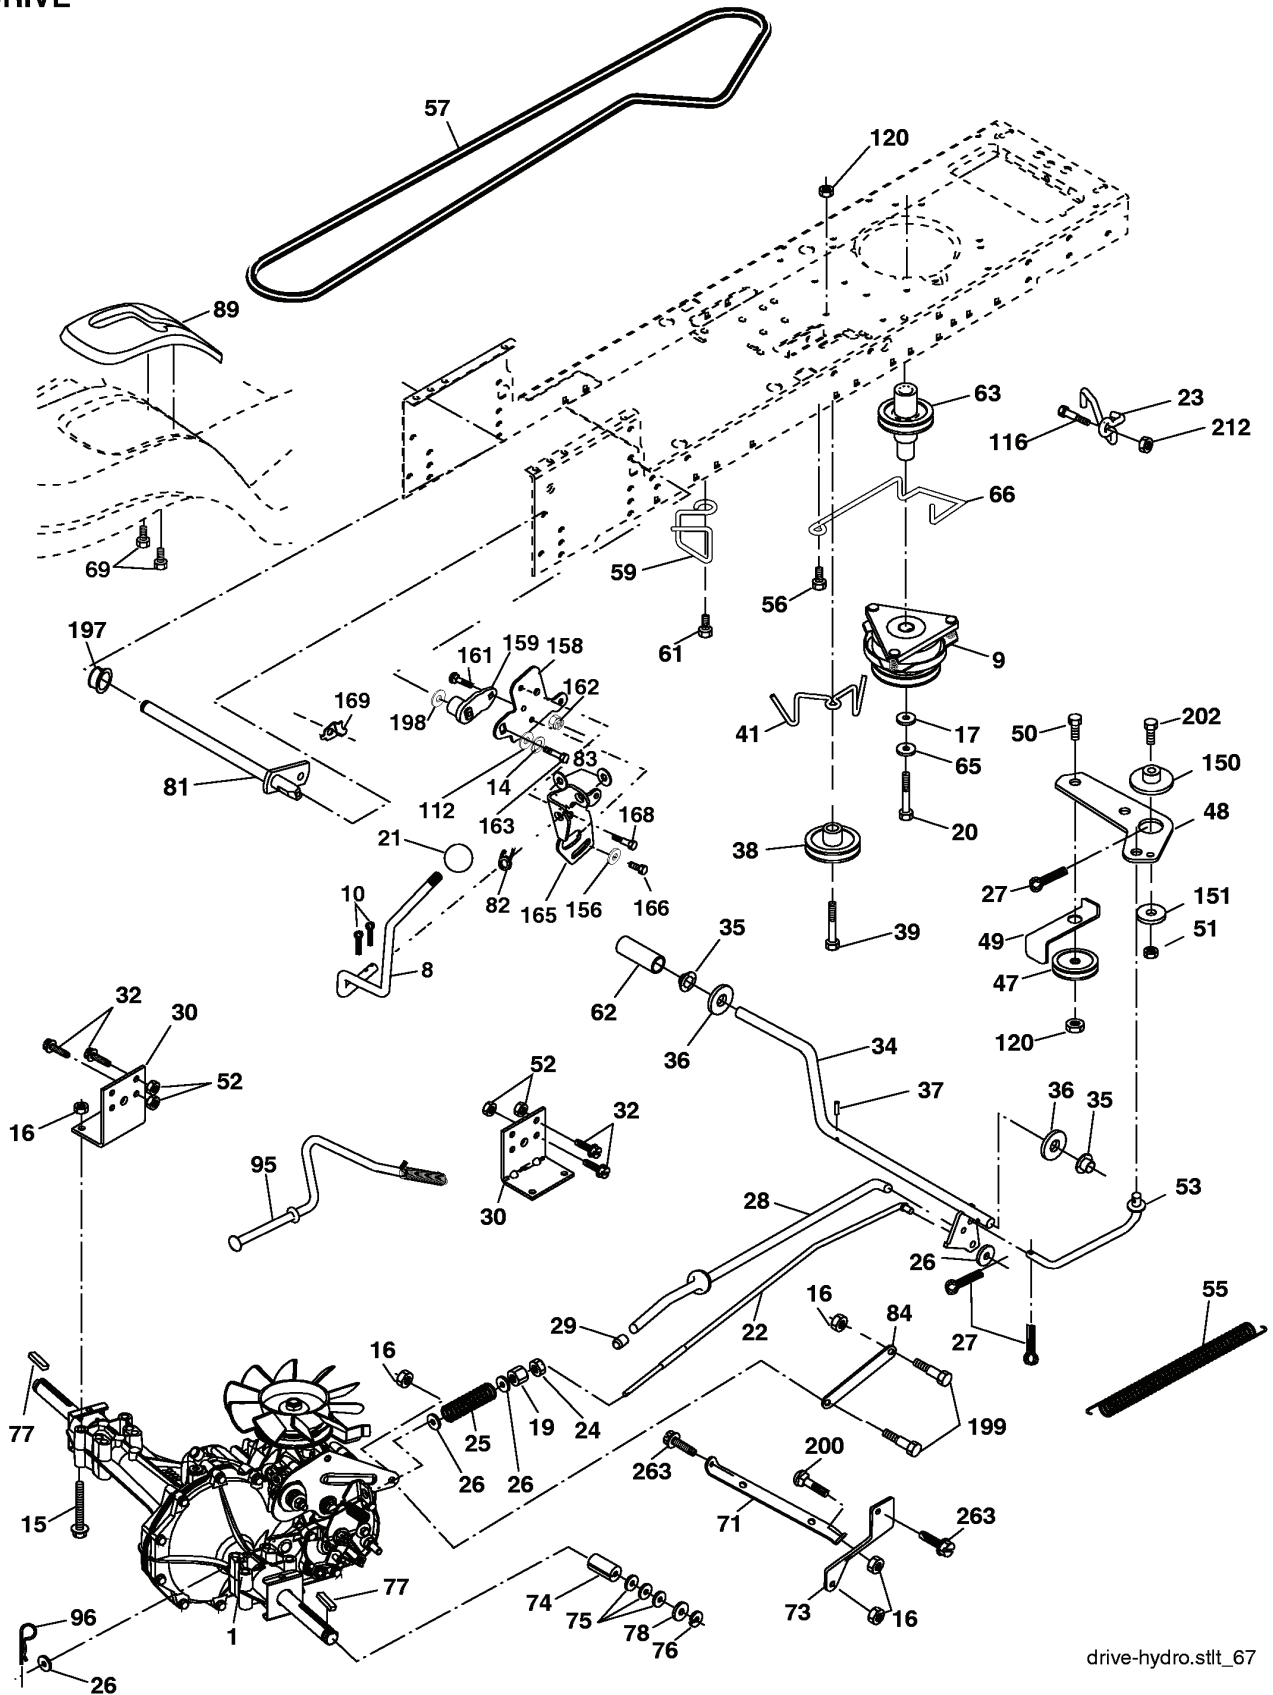

REPAIR PARTS

TRACTOR - MODEL NO. YTH2148 (LO21H48G), PRODUCT NO. 954 57 20-35
DRIVE

REF.	PART NO.	DESCRIPTION	REMARK	QTY.	KIT
8	532165866	ROD		1	
9	532174367	CLUTCH		1	
10	876020416	SPLIT PIN		1	
14	810040400	WASHER		1	
15	874490544	SCREW		1	
16	873800500	LOCK NUT		1	
17	532126197	WASHER		1	
19	873800600	NUT		1	
20	532173937	BOLT		1	
21	532140845	KNOB		1	
22	532169498	ROD		1	
23	532178289	BRACKET		1	
24	873350600	NUT		1	
25	532106888	SPRING		1	
26	819131316	WASHER		1	
27	876020412	SPLIT PIN		1	
28	532175765	SHAFT		1	
29	532071673	COVER		1	
30	532169592	BRACKET		1	
32	874760512	BOLT		1	
34	532175578	SHAFT		1	
35	532120183	BEARING		1	
36	819211616	WASHER		1	
37	532124963	PIN RETAINING SCREW		1	
38	532179114	PULLEY		1	
39	872110622	BOLT		1	
41	532175556	BELT GUIDE		1	
47	532127783	PULLEY		1	
48	532154407	GUIDE		1	
49	532123205	BELT GUIDE		1	
50	872110612	BOLT		1	
51	873680600	NUT		1	
52	873680500	NUT		1	
53	532105710	LINK		1	
55	532105709	SPRING		1	
56	817060620	SCREW		1	
57	532140294	BELT		1	
59	532169691	BELT GUIDE		1	
61	817120614	SCREW		1	
62	532124872	PEDAL RUBBER		1	
63	532175417	PULLEY		1	
65	810040700	WASHER		1	
66	532154778	TENSIONER		1	
69	532142432	SCREW		1	
71	532169183	ROD		1	
73	532169182	BRACKET		1	
74	532137057	SPACER		1	
75	532121749	WASHER		1	
76	812000001	RETAINER RING		1	
77	532123583	KEY		1	
78	532121748	WASHER		1	
81	532165596	SHAFT		1	
82	532165711	SPRING		1	
83	819171216	WASHER		1	
84	532169594	LINK		1	
89	532191816	BRACKET		1	
95	532170201	CONTROL		1	
96	532124788	RETAINER RING		1	
112	819091210	WASHER		1	
116	872140608	BOLT		1	
120	873900600	NUT		1	
150	532175456	SPACER		1	
151	819133210	WASHER		1	
156	532166002	WASHER		1	
158	532165589	BRACKET		1	
159	532183900	LEVER		1	
161	872140406	BOLT		1	
162	873680400	NUT		1	
163	874780416	BOLT		1	
165	532165623	BRACKET		1	
166	817490510	SCREW		1	
168	532165492	BOLT		1	
169	532165580	RETAINER		1	
197	532169613	SLEEVE		1	
198	532169593	WASHER		1	
199	532169612	SCREW		1	
200	872140508	BOLT		1	
202	872110614	BOLT		1	