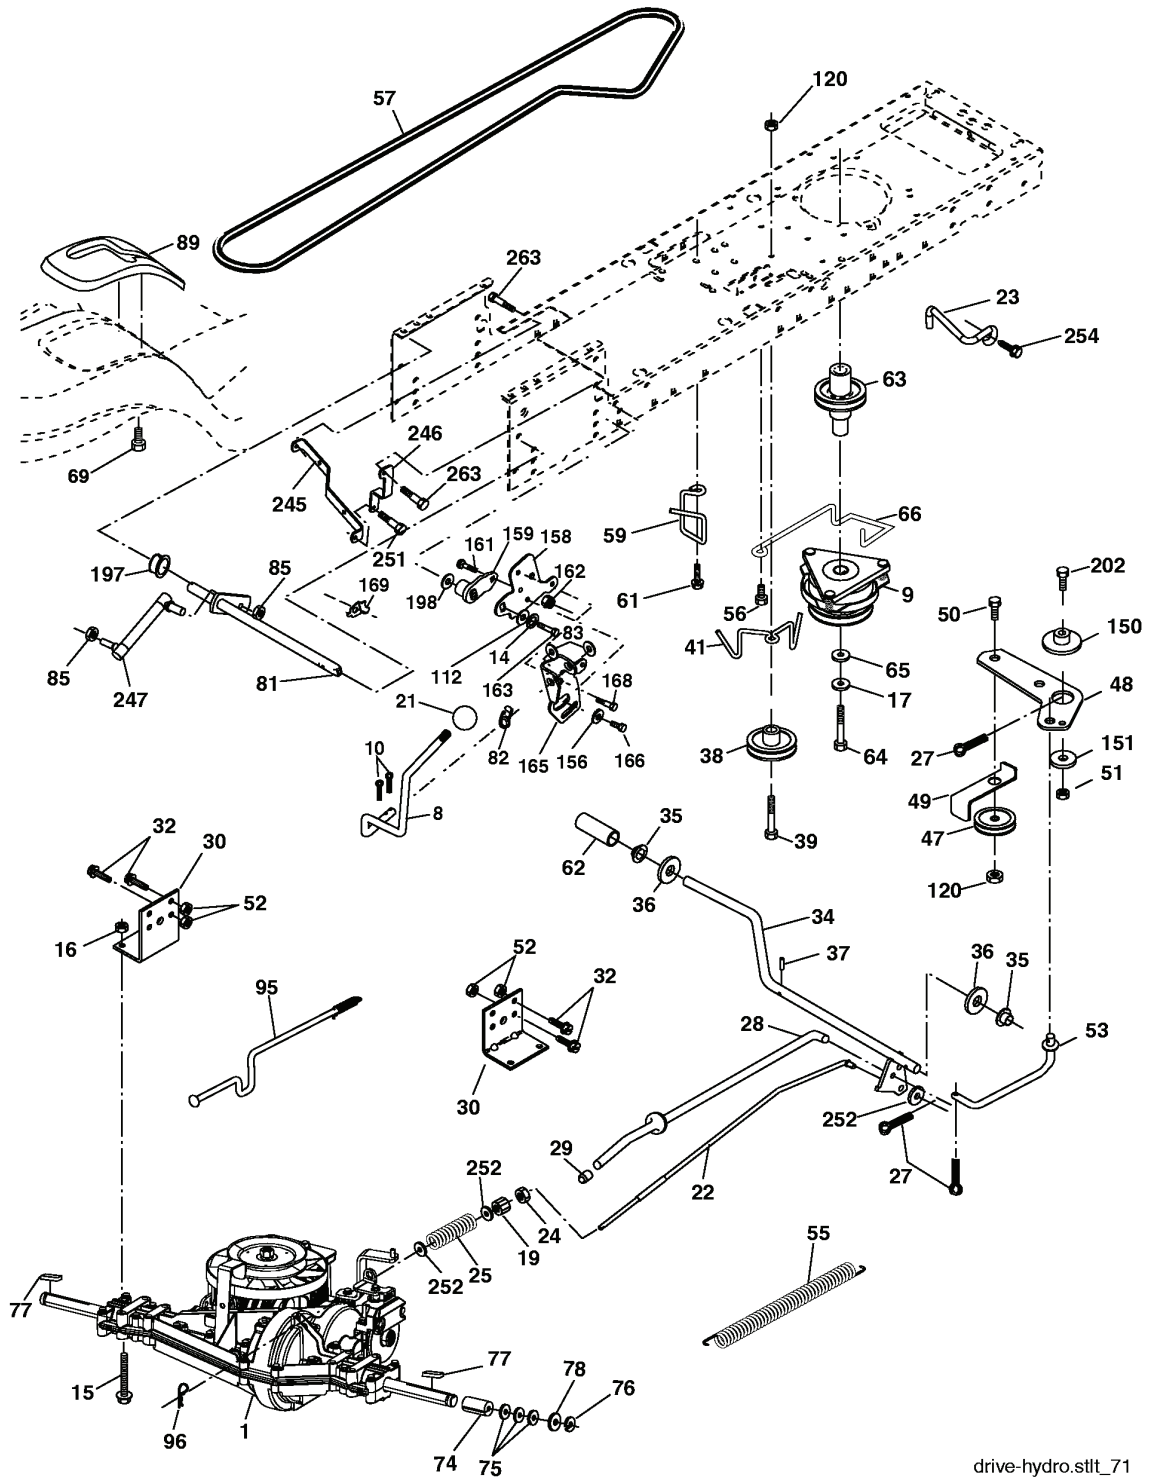

REPAIR PARTS

TRACTOR - MODEL NO. YTH2148 (LO21H48H), PRODUCT NO. 954 57 20-35
DRIVE

REF.	PART NO.	DESCRIPTION	REMARK	QTY.	KIT
8	532165866	ROD		1	
9	532174367	CLUTCH		1	
10	876020416	SPLIT PIN		1	
14	810040400	WASHER		1	
15	874490544	SCREW		1	
16	873800500	LOCK NUT		1	
17	532126197	WASHER		1	
19	873800600	NUT		1	
21	532140845	KNOB		1	
23	532190736	BRACKET		1	
24	873350600	NUT		1	
25	532106888	SPRING		1	
27	876020412	SPLIT PIN		1	
28	532175765	SHAFT		1	
29	532071673	COVER		1	
30	532169592	BRACKET		1	
32	874760512	BOLT		1	
34	532175578	SHAFT		1	
35	532120183	BEARING		1	
36	819211616	WASHER		1	
37	532124963	PIN RETAINING SCREW		1	
38	532179114	PULLEY		1	
39	872110622	BOLT		1	
41	532175556	BELT GUIDE		1	
47	532127783	PULLEY		1	
48	532154407	GUIDE		1	
49	532123205	BELT GUIDE		1	
50	872110612	BOLT		1	
51	873680600	NUT		1	
52	873680500	NUT		1	
53	532105710	LINK		1	
55	532105709	SPRING		1	
56	817060620	SCREW		1	
59	532169691	BELT GUIDE		1	
61	817120614	SCREW		1	
62	532124872	PEDAL RUBBER		1	
63	532175417	PULLEY		1	
64	532173937	BOLT		1	
65	810040700	WASHER		1	
66	532154778	TENSIONER		1	
69	532142432	SCREW		1	
74	532137057	SPACER		1	
75	532121749	WASHER		1	
76	812000001	RETAINER RING		1	
77	532123583	KEY		1	
78	532121748	WASHER		1	
82	532165711	SPRING		1	
83	819171216	WASHER		1	
85	532150360	NUT		1	
89	532191816	BRACKET		1	
96	532124788	RETAINER RING		1	
112	819091210	WASHER		1	
120	873900600	NUT		1	
150	532175456	SPACER		1	
151	819133210	WASHER		1	
156	532166002	WASHER		1	
158	532165589	BRACKET		1	
159	532183900	LEVER		1	
161	872140406	BOLT		1	
162	873680400	NUT		1	
163	874780416	BOLT		1	
165	532165623	BRACKET		1	
166	817490510	SCREW		1	
168	532165492	BOLT		1	
169	532165580	RETAINER		1	
197	532169613	SLEEVE		1	
198	532169593	WASHER		1	
202	872110614	BOLT		1	
251	817060516	SCREW		1	
252	819131616	WASHER		1	
254	817000616	SCREW		1	
263	817000612	SCREW		1	