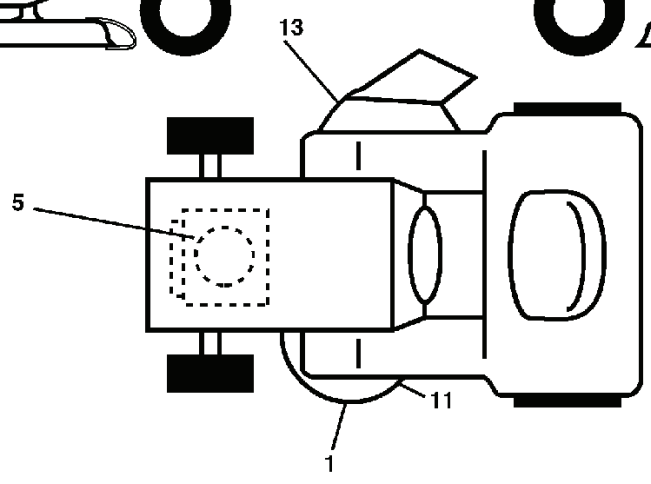

YTH2148, LO21H48C/954572035, 2005-01

SPARE PARTS LIST

REF.	PART NO.	DESCRIPTION	REMARK	QTY.	KIT
1	532174619	FRAME	532174619	1	
2	532176554	PLATE	532176554	1	
9	532190036	DASH	532190036	1	
10	872140608	BOLT	872140608	1	
11	532174996	DASHBOARD	532174996	1	
13	532181719	DASHBOARD	532181719	1	
14	817490608	SCREW	817490608	1	
17	532189977	HOOD	532189977	1	
26	873800600	NUT	873800600	1	
28	532188269	GRILL LENS ASSY	532188269	1	
30	532191815	GUARD	532191815	1	
31	532139976	BRACKET	532139976	1	
37	817490508	SCREW	817490508	1	
38	532175710	BRACKET	532175710	1	
39	532174714	BRACKET PIVOT LASER LT	532174714	1	
53	532188372	BRACKET DASH RH	532188372	1	
55	532188373	BRACKET DASH LH	532188373	1	
58	532189352	AIR DUCT	532189352	1	
60	872140606	BOLT	872140606	1	
64	532174997	DASH	532174997	1	
74	873680600	NUT	873680600	1	
90	532124346	NUT	532124346	1	
142	532175702	PLATE	532175702	1	
143	532186689	BRACKET	532186689	1	
144	532175582	BRACKET	532175582	1	
145	532156524	SHAFT	532156524	1	
166	532171875	SCREW	532171875	1	
158	532162037	BRACKET	532162037	1	
159	532185434	HOLDER	532185434	1	
208	817670608	SCREW	817670608	1	
209	817000612	SCREW	817000612	1	
212	532188267	INSERT LENS	532188267	1	
213	532189979	SKIRT SIDE LH	532189979	1	
214	532189978	SKIRT SIDE RH	532189978	1	
217	532185436	BRACKET	532185436	1	
258	532189981	LENS ELITE CLEAR RH	532189981	1	
259	532189982	LENS ELITE CLEAR LH	532189982	1	
276	532189274	BUMPER HOOD RH	532189274	1	
277	532189275	BUMPER HOOD LH	532189275	1	
278	532189585	SCREW	532189585	1	
280	817060616	SCREW	817060616	1	