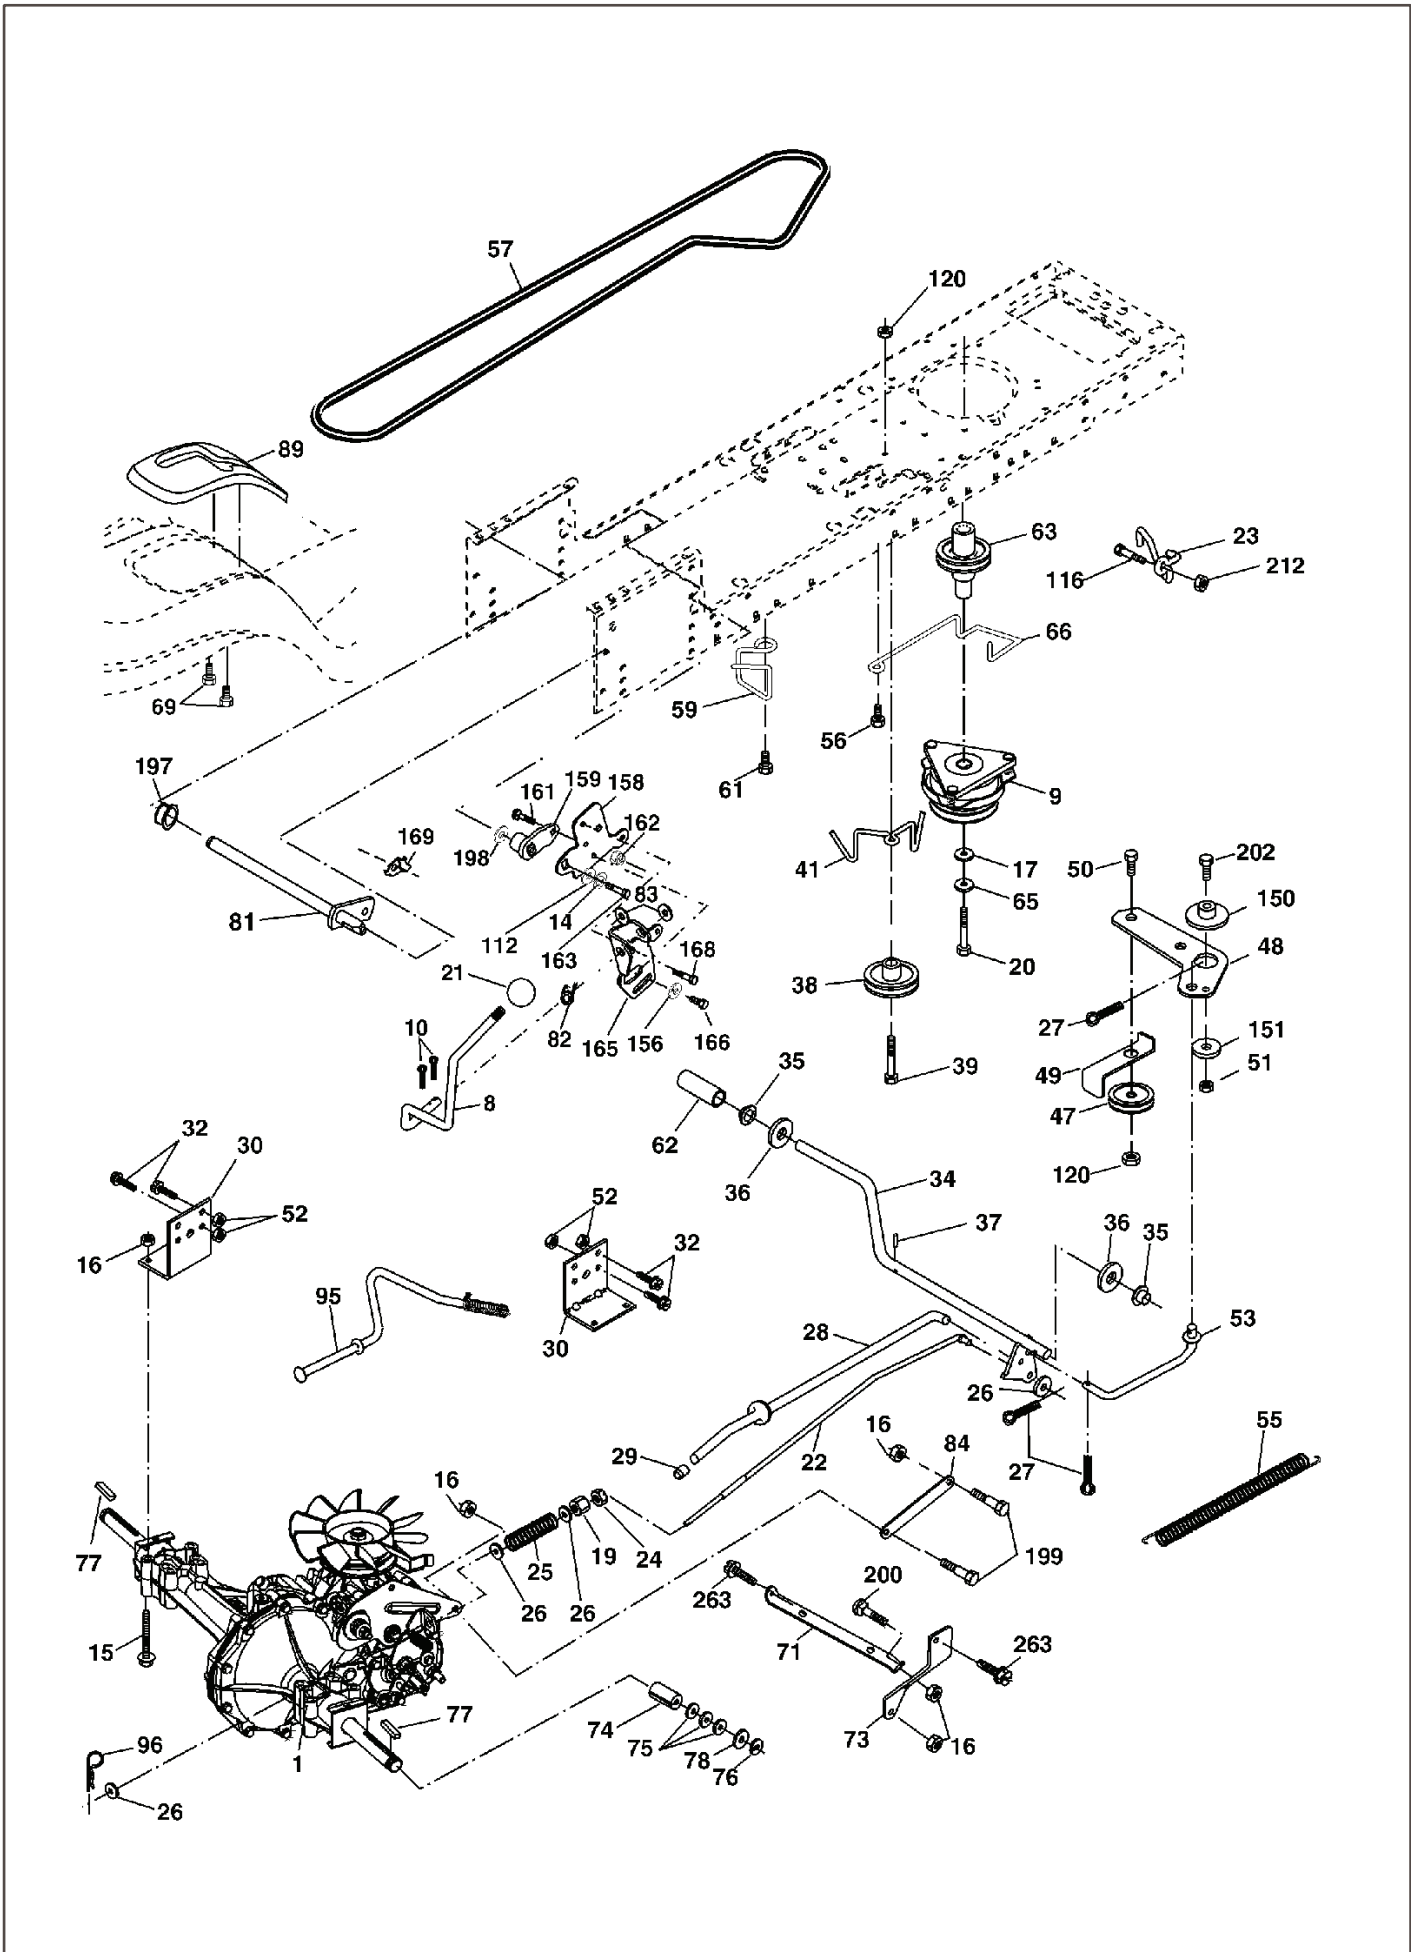

REF.	PART NO.	DESCRIPTION	REMARK	QTY.	KIT
1				1	
8	532165866	ROD	532165866	1	
9	532179334	CLUTCH ELEC.	532179334	1	
10	876020416	SPLIT PIN	876020416	1	
14	810040400	WASHER	810040400	1	
15	874490544	SCREW	874490544	1	
16	873800500	LOCK NUT	873800500	1	
17	532126197	WASHER	532126197	1	
19	873800600	NUT	873800600	1	
20	532173937	BOLT	532173937	1	
21	532140845	KNOB	532140845	1	
22	532169498	ROD	532169498	1	
23	532178289	BRACKET	532178289	1	
24	873350600	NUT	873350600	1	
25	532106888	SPRING	532106888	1	
26	819131316	WASHER	819131316	1	
27	876020412	SPLIT PIN	876020412	1	
28	532175765	SHAFT	532175765	1	
29	532071673	COVER	532071673	1	
30	532169592	BRACKET	532169592	1	
32	874760512	BOLT	874760512	1	
34	532175578	SHAFT	532175578	1	
35	532120183	BEARING	532120183	1	
36	819211616	WASHER	819211616	1	
37	532124963	PIN RETAINING SCREW	532124963	1	
38	532179114	PULLEY	532179114	1	
39	872110622	BOLT	872110622	1	
41	532175556	BELT GUIDE	532175556	1	
47	532127783	PULLEY	532127783	1	
48	532154407	GUIDE	532154407	1	
49	532123205	BELT GUIDE	532123205	1	
50	872110612	BOLT	872110612	1	
51	873680600	NUT	873680600	1	
52	873680500	NUT	873680500	1	
53	532105710	LINK	532105710	1	
55	532105709	SPRING	532105709	1	
56	817060620	SCREW	817060620	1	
57	532140294	BELT	532140294	1	
59	532169691	BELT GUIDE	532169691	1	
61	817120614	SCREW	817120614	1	
62	532124872	PEDAL RUBBER	532124872	1	
63	532174607	PULLEY	532174607	1	
65	810040700	WASHER	810040700	1	
66	532154778	TENSIONER	532154778	1	
69	532142432	SCREW	532142432	1	
71	532169183	ROD	532169183	1	
73	532169182	BRACKET	532169182	1	
74	532137057	SPACER	532137057	1	
75	532121749	WASHER	532121749	1	
76	812000001	RETAINER RING	812000001	1	
77	532123583	KEY	532123583	1	
78	532121748	WASHER	532121748	1	
81	532165596	SHAFT	532165596	1	
82	532165711	SPRING	532165711	1	
83	819171216	WASHER	819171216	1	
84	532169594	LINK	532169594	1	
89	532191816	BRACKET	532191816	1	
95	532170201	CONTROL		1	
96	532124788	RETAINER RING	532124788	1	
112	819091210	WASHER	819091210	1	
116	872140608	BOLT	872140608	1	
120	873900600	NUT	873900600	1	
150	532175456	SPACER	532175456	1	
151	819133210	WASHER		1	
156	532166002	WASHER	532166002	1	
158	532165589	BRACKET	532165589	1	
159	532183900	LEVER	532183900	1	
161	872140406	BOLT	872140406	1	
162	873680400	NUT	873680400	1	
163	874780416	BOLT	874780416	1	
165	532165623	BRACKET	532165623	1	
166	817490510	SCREW	817490510	1	
168	532165492	BOLT	532165492	1	
169	532165580	RETAINER	532165580	1	
197	532169613	SLEEVE	532169613	1	
198	532169593	WASHER	532169593	1	
199	532169612	SCREW	532169612	1	
200	872140508	BOLT	872140508	1