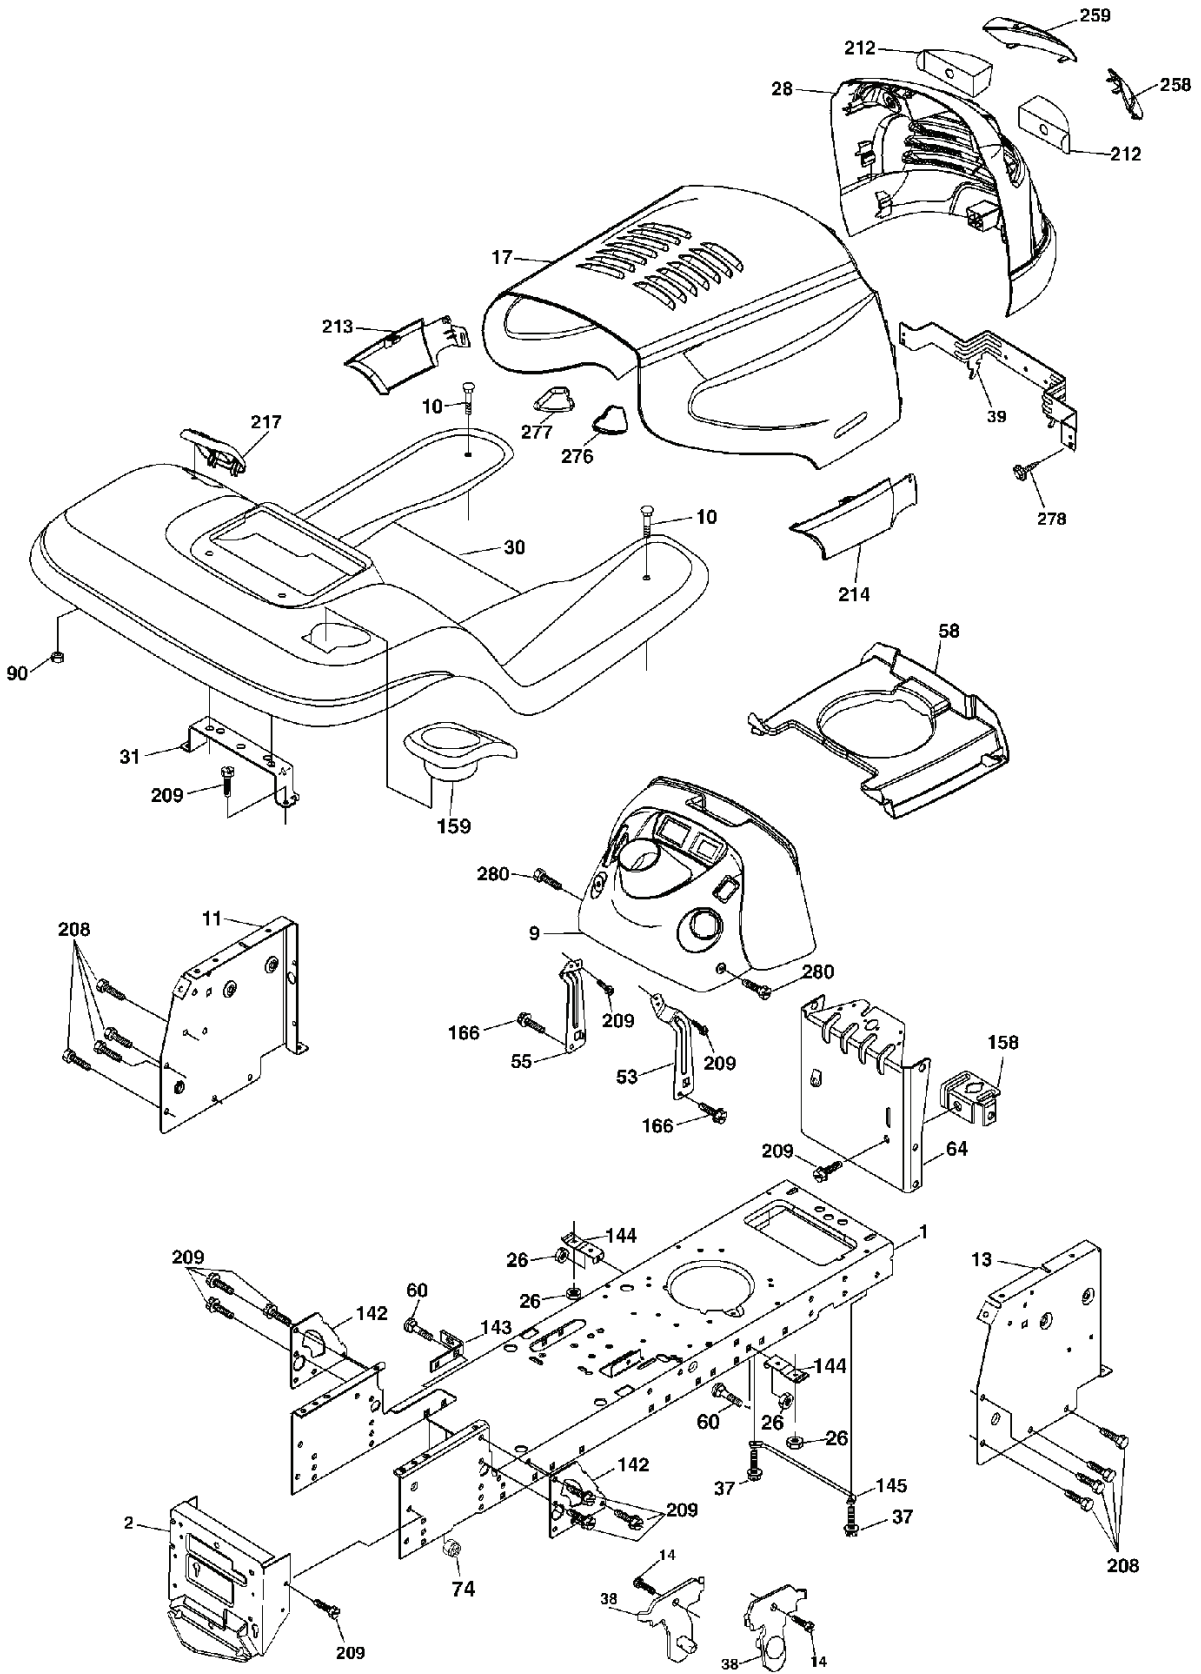

YTH2148, LO21H48C/954572035, 2005-01

SPARE PARTS LIST

REF.	PART NO.	DESCRIPTION	REMARK	QTY.	KIT
1	532174619	FRAME	532174619	1	
2	532176554	PLATE	532176554	1	
9	532190036	DASH	532190036	1	
10	872140608	BOLT	872140608	1	
11	532174996	DASHBOARD	532174996	1	
13	532181719	DASHBOARD	532181719	1	
14	817490608	SCREW	817490608	1	
17	532189977	HOOD	532189977	1	
26	873800600	NUT	873800600	1	
28	532188269	GRILL LENS ASSY	532188269	1	
30	532191815	GUARD	532191815	1	
31	532139976	BRACKET	532139976	1	
37	817490508	SCREW	817490508	1	
38	532175710	BRACKET	532175710	1	
39	532174714	BRACKET PIVOT LASER LT	532174714	1	
53	532188372	BRACKET DASH RH	532188372	1	
55	532188373	BRACKET DASH LH	532188373	1	
58	532189352	AIR DUCT	532189352	1	
60	872140606	BOLT	872140606	1	
64	532174997	DASH	532174997	1	
74	873680600	NUT	873680600	1	
90	532124346	NUT	532124346	1	
142	532175702	PLATE	532175702	1	
143	532186689	BRACKET	532186689	1	
144	532175582	BRACKET	532175582	1	
145	532156524	SHAFT	532156524	1	
166	532171875	SCREW	532171875	1	
158	532162037	BRACKET	532162037	1	
159	532185434	HOLDER	532185434	1	
208	817670608	SCREW	817670608	1	
209	817000612	SCREW	817000612	1	
212	532188267	INSERT LENS	532188267	1	
213	532189979	SKIRT SIDE LH	532189979	1	
214	532189978	SKIRT SIDE RH	532189978	1	
217	532185436	BRACKET	532185436	1	
258	532189981	LENS ELITE CLEAR RH	532189981	1	
259	532189982	LENS ELITE CLEAR LH	532189982	1	
276	532189274	BUMPER HOOD RH	532189274	1	
277	532189275	BUMPER HOOD LH	532189275	1	
278	532189585	SCREW	532189585	1	
280	817060616	SCREW	817060616	1	