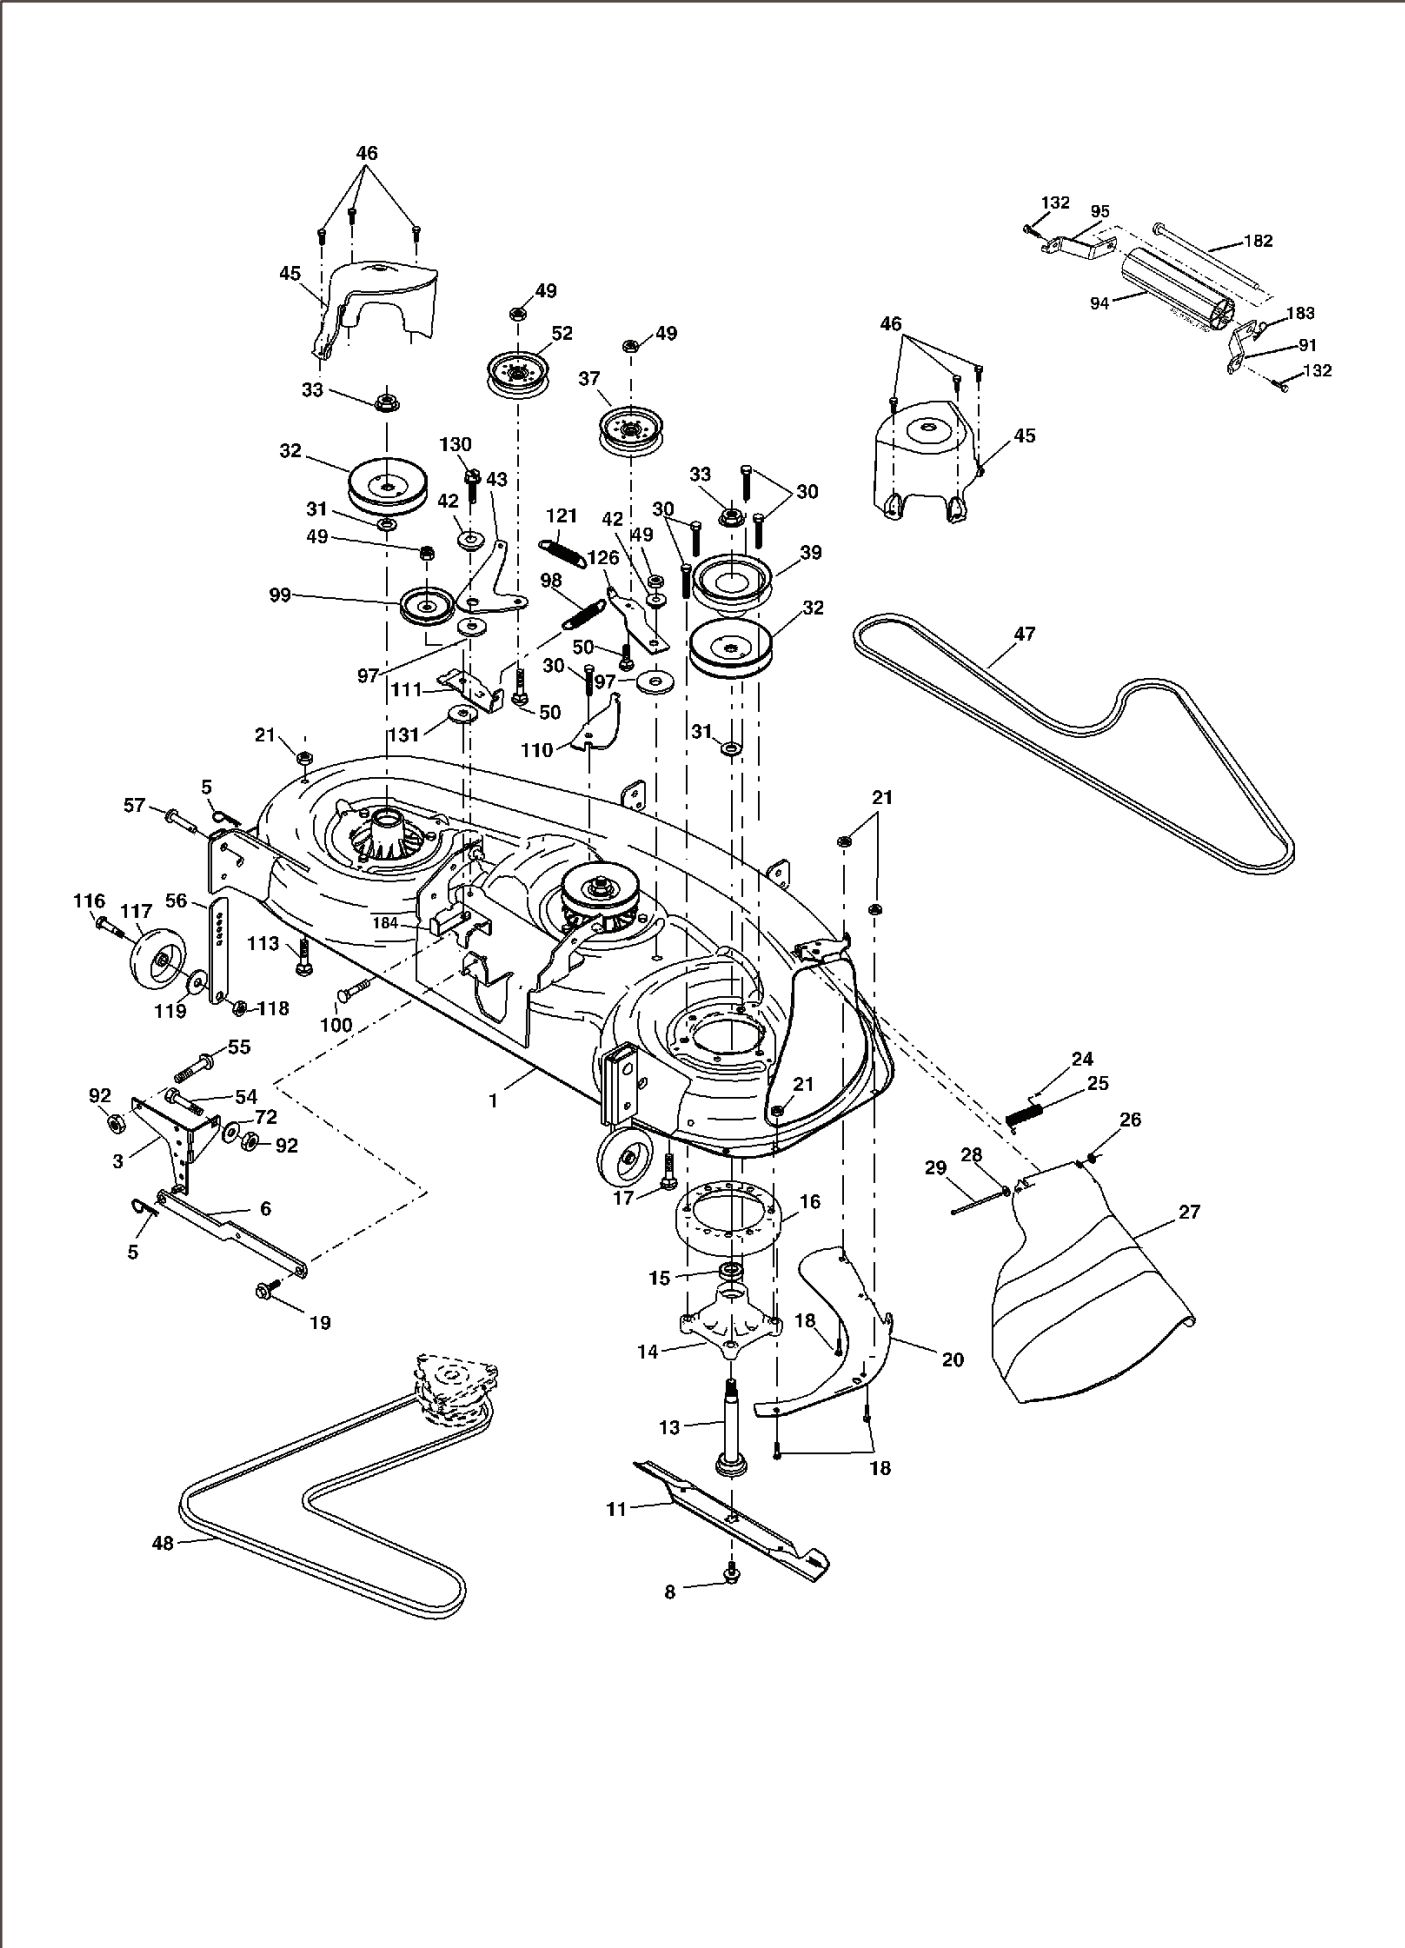

REF.	PART NO.	DESCRIPTION	REMARK	QTY.	KIT
1	532183389	DECK WELDMENT	532183389	1	
3	532138017	BRACKE	532138017	1	
5	532124670	RETAINER RING	532124670	1	
6	532178024	LEVER	532178024	1	
8	532174365	BOLT	532174365	1	
11	532180054	BLADE	532180054	1	
13	532175147	SHAFT	532175147	1	
14	532174358	MANDREL	532174358	1	
15	532110485	BEARING	532110485	1	
16	532174493	STRIPPER, MANDREL.BLACK	532174493	1	
17	872110610	BOLT		1	
18	872140505	BOLT	872140505	1	
19	532132827	SPEC. BOLT	532132827	1	
20	532174378	BAFFLE	532174378	1	
21	873680500	NUT	873680500	1	
24	532105304	HUB CAP	532105304	1	
25	532178102	SPRING	532178102	1	
26	532110452	NUT	532110452	1	
27	532181707	SHIELD	532181707	1	
28	819111016	WASHER	819111016	1	
29	532131491	SHAFT	532131491	1	
30	532173984	SCREW	532173984	1	
31	532187690	WASHER	532187690	1	
32	532177865	PULLEY	532177865	1	
33	532178342	NUT	532178342	1	
36	819131316	WASHER	819131316	1	
37	532177968	PULLEY	532177968	1	
39	532174375	PULLEY	532174375	1	
42	532165723	SPACER	532165723	1	
43	532174373	LEVER	532174373	1	
45	532180806	COVER	532180806	1	
46	532137729	SCREW	532137729	1	
47	532180808	V-BELT	532180808	1	
48	532174368	V-BELT	532174368	1	
49	873680600	NUT	873680600	1	
50	872110612	BOLT	872110612	1	
52	532175820	PULLEY	532175820	1	
54	874780616	BOLT	874780616	1	
55	872140608	BOLT	872140608	1	
56	532155986	BAR	532155986	1	
57	532156941	PIN RETAINING SCREW	532156941	1	
72	819131312	WASHER	819131312	1	
91	532180535	BRACKET	532180535	1	
92	873800600	NUT	873800600	1	
94	532176066	ROLLER	532176066	1	
95	532180534	BRACKET	532180534	1	
97	532178515	WASHER	532178515	1	
98	532179479	SPRING	532179479	1	
99	532184058	PULLEY	532184058	1	
100	872110616	BOLT	872110616	1	
110	532175016	LEVER	532175016	1	
111	532174610	ARM	532174610	1	
116	532184219	BOLT	532184219	1	
117	532133957	WHEEL	532133957	1	
118	873930600	NUT	873930600	1	
119	819121414	WASHER	819121414	1	
121	532174371	SPRING	532174371	1	
126	532174372	LEVER	532174372	1	
130	817000616	SCREW	817000616	1	
131	819131606	WASHER	819131606	1	
132	817000612	SCREW	817000612	1	
133	872110506	BOLT	872110506	1	
182	532179127	ROD ROLLER NOSE	532179127	1	
183	532163552	CLIP	532163552	1	
184	532173979	BELT GUIDE	532173979	1	
	532174357	PALIER DE LAME COMPLET	*532174357, (Includes Housing, Shaft and Shaft Hardware Only-Pulley Not Included)*	1	
	532189906	DECK SHELL ASSY	*532189906, (Std Deck-Order Separately Nose Roller Components Key Nos. 91, 94, 95, 132, 182-183)*	1