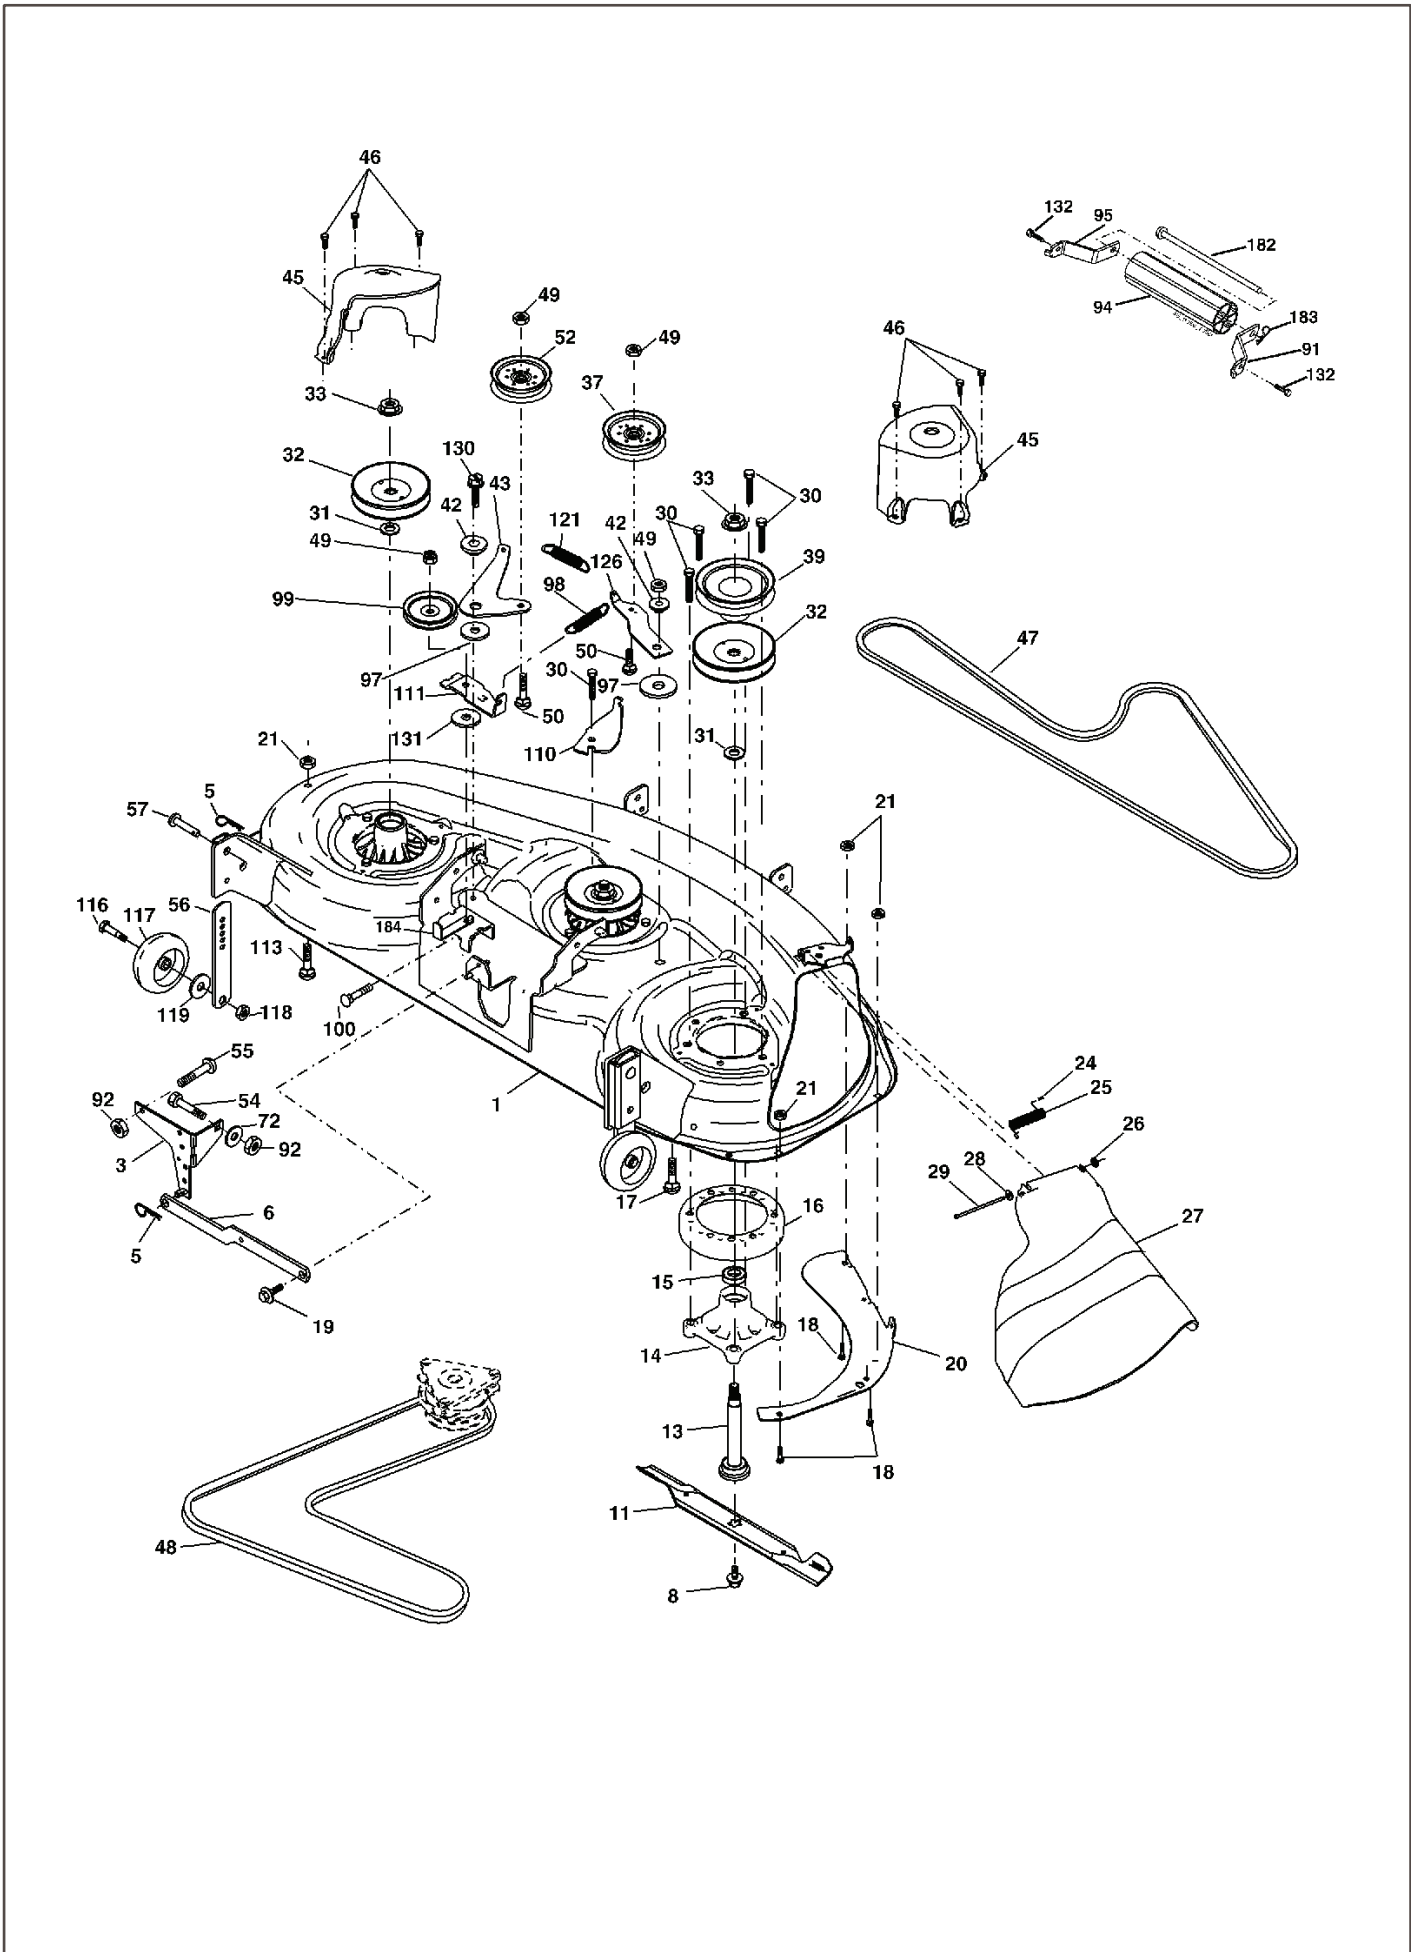

YTH2148, LO21H48D/954572035, 1994-01

SPARE PARTS LIST

REF.	PART NO.	DESCRIPTION	REMARK	QTY.	KIT
1	532183389	DECK WELDMENT	532183389	1	
3	532138017	BRACKE	532138017	1	
5	532124670	RETAINER RING	532124670	1	
6	532178024	LEVER	532178024	1	
8	532174365	BOLT	532174365	1	
11	532180054	BLADE	532180054	1	
13	532175147	SHAFT	532175147	1	
14	532174358	MANDREL	532174358	1	
15	532110485	BEARING	532110485	1	
16	532174493	STRIPPER, MANDREL.BLACK	532174493	1	
17	872110610	BOLT		1	
18	872140505	BOLT	872140505	1	
19	532132827	SPEC. BOLT	532132827	1	
20	532174378	BAFFLE	532174378	1	
21	873680500	NUT	873680500	1	
24	532105304	HUB CAP	532105304	1	
25	532178102	SPRING	532178102	1	
26	532110452	NUT	532110452	1	
27	532181707	SHIELD	532181707	1	
28	819111016	WASHER	819111016	1	
29	532131491	SHAFT	532131491	1	
30	532173984	SCREW	532173984	1	
31	532187690	WASHER	532187690	1	
32	532173436	PULLEY	532173436	1	
33	532178342	NUT	532178342	1	
36	819131316	WASHER	819131316	1	
37	532177968	PULLEY	532177968	1	
39	532174375	PULLEY	532174375	1	
42	532122052	SPACER	532122052	1	
43	532174373	LEVER	532174373	1	
45	532180806	COVER	532180806	1	
46	532137729	SCREW	532137729	1	
47	532180808	V-BELT	532180808	1	
48	532174368	V-BELT	532174368	1	
49				1	
50	872110612	BOLT	872110612	1	
52	532175820	PULLEY	532175820	1	
54	874780616	BOLT	874780616	1	
55	872140608	BOLT	872140608	1	
56	532155986	BAR	532155986	1	
57	532156941	PIN RETAINING SCREW	532156941	1	
72	819131312	WASHER	819131312	1	
91	532180535	BRACKET	532180535	1	
92	873800600	NUT	873800600	1	
94	532176066	ROLLER	532176066	1	
95	532180534	BRACKET	532180534	1	
97	532178515	WASHER	532178515	1	
98	532179479	SPRING	532179479	1	
99	532184058	PULLEY	532184058	1	
100	872110616	BOLT	872110616	1	
110	532175016	LEVER	532175016	1	
111	532174610	ARM	532174610	1	
113	872110506	BOLT	872110506	1	
116	532184219	BOLT	532184219	1	
117	532133957	WHEEL	532133957	1	
118	873930600	NUT	873930600	1	
119	819121414	WASHER	819121414	1	
121	532174371	SPRING	532174371	1	
126	532174372	LEVER	532174372	1	
130	817000616	SCREW	817000616	1	
131	819131606	WASHER	819131606	1	
132	817000612	SCREW	817000612	1	
182	532179127	ROD ROLLER NOSE	532179127	1	
183	532163552	CLIP	532163552	1	
184	532173979	BELT GUIDE	532173979	1	
	532174357	PALIER DE LAME COMPLET	*532174357, (Includes Housing, Shaft and Shaft Hardware Only-Pulley Not Included)*	1	
	532189906	DECK SHELL ASSY	*532189906, (Std Deck-Order Separately Nose Roller Components Key Nos. 91, 94, 95, 132, 182-183)*	1	