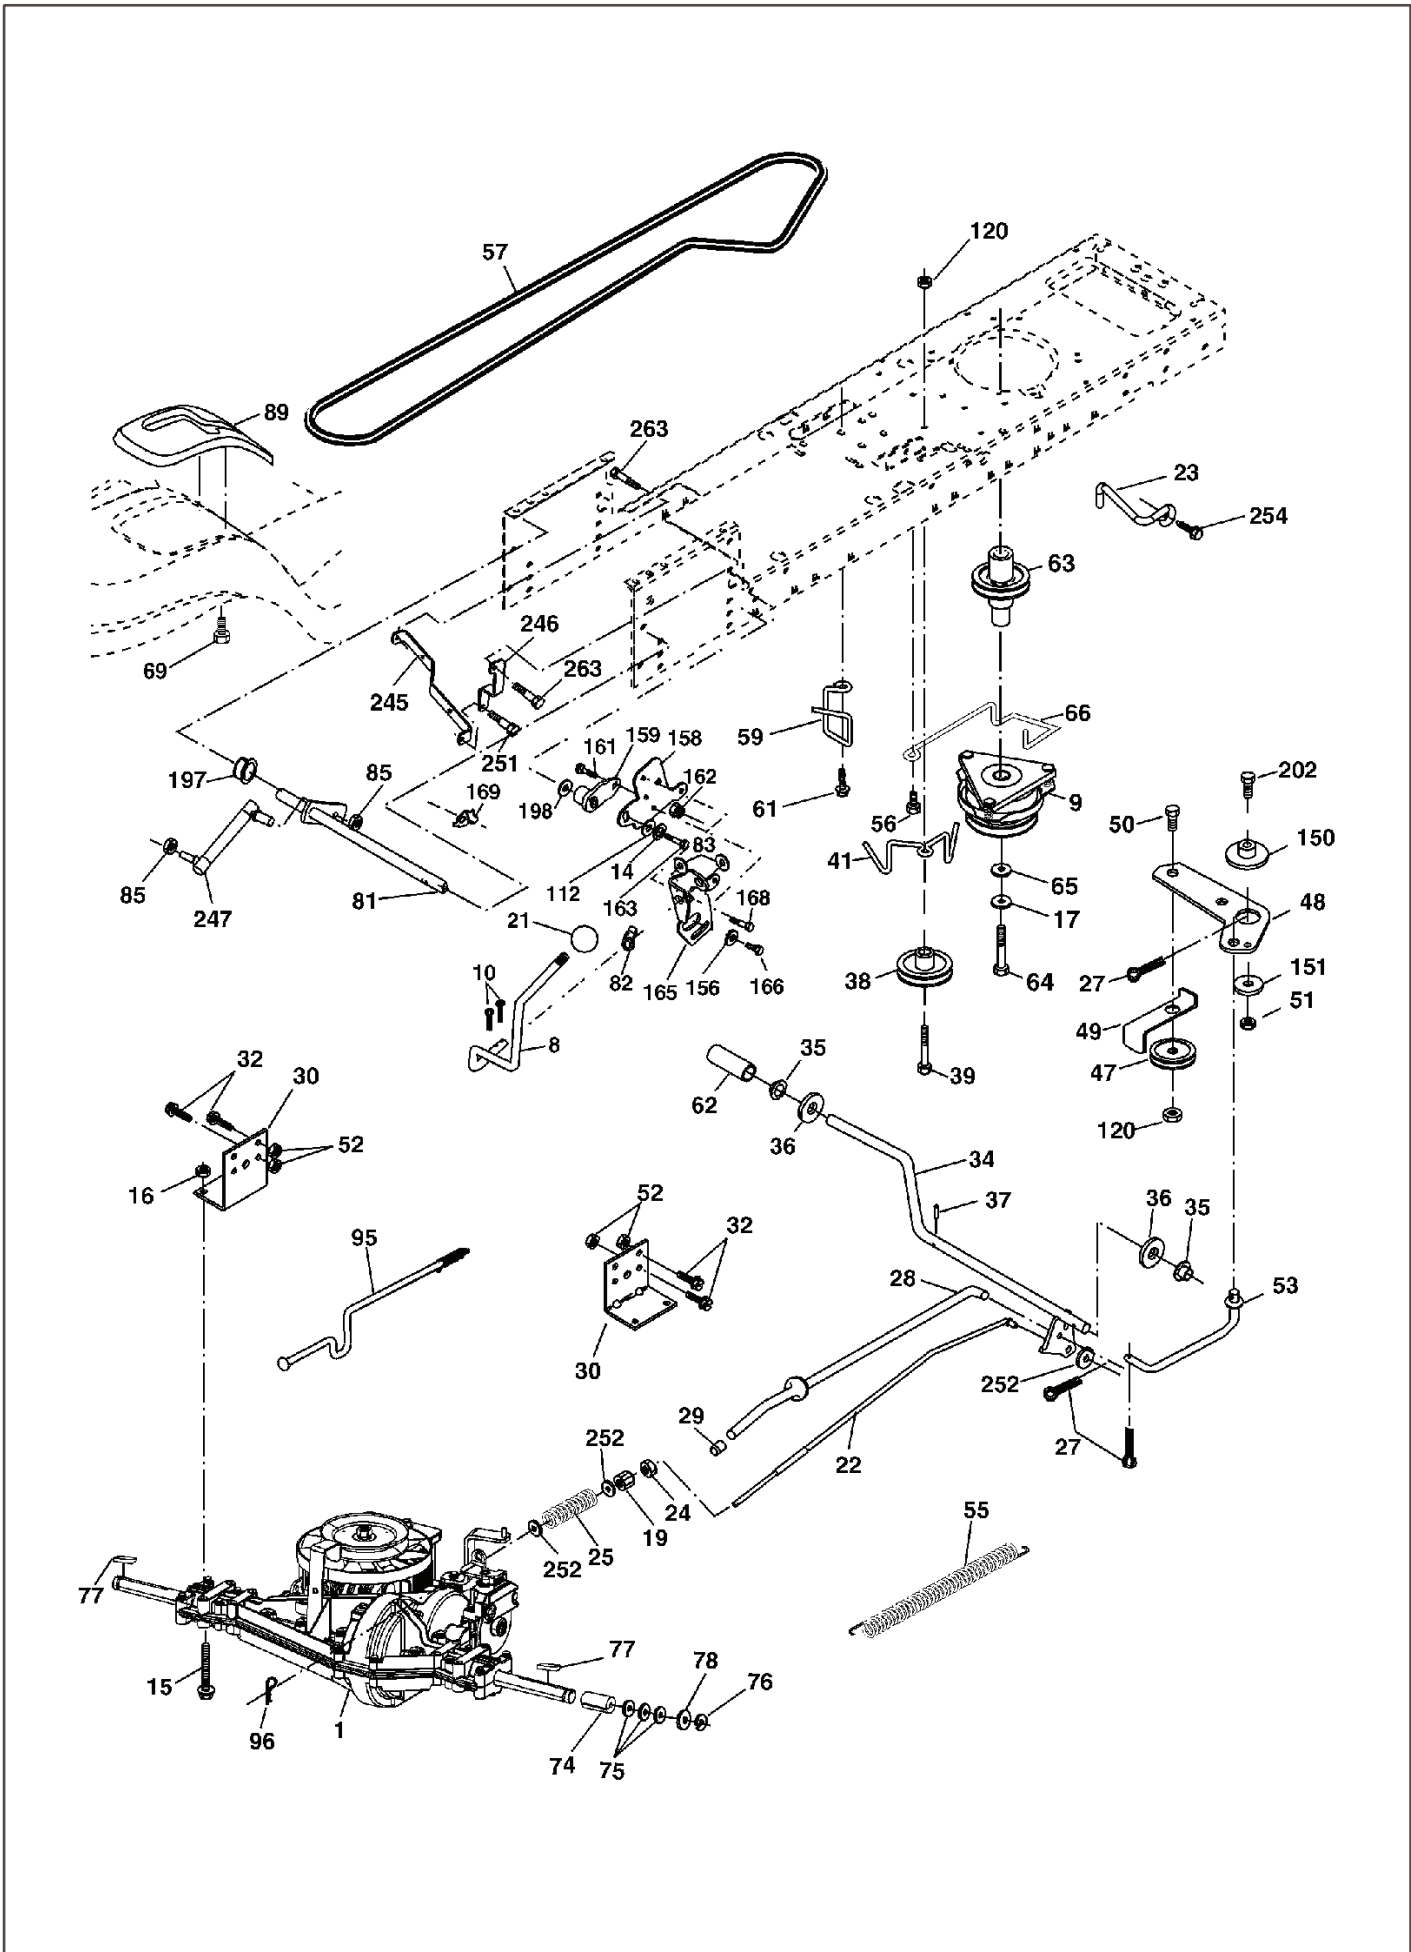

REF.	PART NO.	DESCRIPTION	REMARK	QTY.	KIT
1				1	
8	532165866	ROD	532165866	1	
9	532179334	CLUTCH ELEC.	532179334	1	
10	876020416	SPLIT PIN	876020416	1	
14	810040400	WASHER	810040400	1	
15	874490544	SCREW	874490544	1	
16	873800500	LOCK NUT	873800500	1	
17	532126197	WASHER	532126197	1	
19	873800600	NUT	873800600	1	
21	532140845	KNOB	532140845	1	
22	532178141	ROD, BRAKE	532178141	1	
23	532190736	BRACKET	532190736	1	
24	873350600	NUT	873350600	1	
25	532106888	SPRING	532106888	1	
27	876020412	SPLIT PIN	876020412	1	
28	532175765	SHAFT	532175765	1	
29	532071673	COVER	532071673	1	
30	532169592	BRACKET	532169592	1	
32	874760512	BOLT	874760512	1	
34	532175578	SHAFT	532175578	1	
35	532120183	BEARING	532120183	1	
36	819211616	WASHER	819211616	1	
37	532124963	PIN RETAINING SCREW	532124963	1	
38	532179114	PULLEY	532179114	1	
39	872110622	BOLT	872110622	1	
41	532175556	BELT GUIDE	532175556	1	
47	532127783	PULLEY	532127783	1	
48	532154407	GUIDE	532154407	1	
49	532123205	BELT GUIDE	532123205	1	
50	872110612	BOLT	872110612	1	
51	873680600	NUT	873680600	1	
52	873680500	NUT	873680500	1	
53	532105710	LINK	532105710	1	
55	532105709	SPRING	532105709	1	
56	817060620	SCREW	817060620	1	
57	532178138	BELT	532178138	1	
59	532169691	BELT GUIDE	532169691	1	
61	817120614	SCREW	817120614	1	
62	532124872	PEDAL RUBBER	532124872	1	
63	532174607	PULLEY	532174607	1	
64	532173937	BOLT	532173937	1	
65	810040600	WASHER	810040600	1	
66	532154778	TENSIONER	532154778	1	
69	532142432	SCREW	532142432	1	
74	532137057	SPACER	532137057	1	
75	532121749	WASHER	532121749	1	
76	812000001	RETAINER RING	812000001	1	
77	532123583	KEY	532123583	1	
78	532121748	WASHER	532121748	1	
81	532178139	SHAFT ASM	532178139	1	
82	532165711	SPRING	532165711	1	
83	819171216	WASHER	819171216	1	
85	532150360	NUT	532150360	1	
89	532191816	BRACKET	532191816	1	
95	532178134	DISCONNECT	532178134	1	
96	532124788	RETAINER RING	532124788	1	
112	819091210	WASHER	819091210	1	
120	873900600	NUT	873900600	1	
150	532175456	SPACER	532175456	1	
151	819133210	WASHER		1	
156	532166002	WASHER	532166002	1	
158	532165589	BRACKET	532165589	1	
159	532183900	LEVER	532183900	1	
161	872140406	BOLT	872140406	1	
162	873680400	NUT	873680400	1	
163	874780416	BOLT	874780416	1	
165	532165623	BRACKET	532165623	1	
166	817490510	SCREW	817490510	1	
168	532165492	BOLT	532165492	1	
169	532165580	RETAINER	532165580	1	
197	532169613	SLEEVE	532169613	1	
198	532169593	WASHER	532169593	1	
202	872110614	BOLT	872110614	1	
245	532178122	STRAP	532178122	1	
246	532178121	STRAP	532178121	1	
247	532181462	LINK	532181462	1	
251	817060516	SCREW	817060516	1	
252	819131616	WASHER	819131616	1