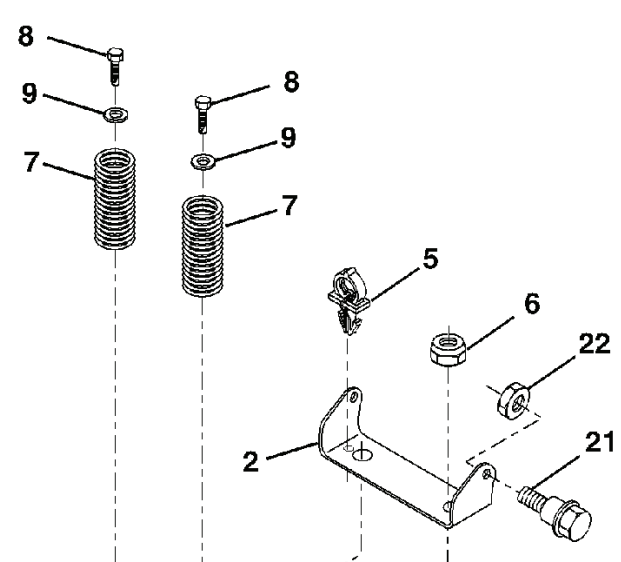

REF.	PART NO.	DESCRIPTION	REMARK	QTY.	KIT
1	532188715	SIEGE CONDUCTEUR	532188715	1	
2	532140551	BRACKET	532140551	1	
3	871110616	SCREW	871110616	1	
4	819131610	WASHER	819131610	1	
5	532145006	CLIP	532145006	1	
6	873800600	NUT	873800600	1	
7	532124181	SPRING	532124181	1	
8	817000616	SCREW	817000616	1	
9	819131614	WASHER	819131614	1	
10	532182493	BRACKET	532182493	1	
11	532166369	WING NUT	532166369	1	
12	532121246	BRACKET	532121246	1	
13	532121248	BUSHING	532121248	1	
14	872050412	BOLT	872050412	1	
15	532121749	WASHER	532121749	1	
16	532123740	SPRING	532123740	1	
17	532123976	LOCKNUT	532123976	1	
21	532171852	BOLT	532171852	1	
22	873800500	LOCK NUT	873800500	1	
24	819171912	WASHER	819171912	1	
25	532127018	BOLT	532127018	1