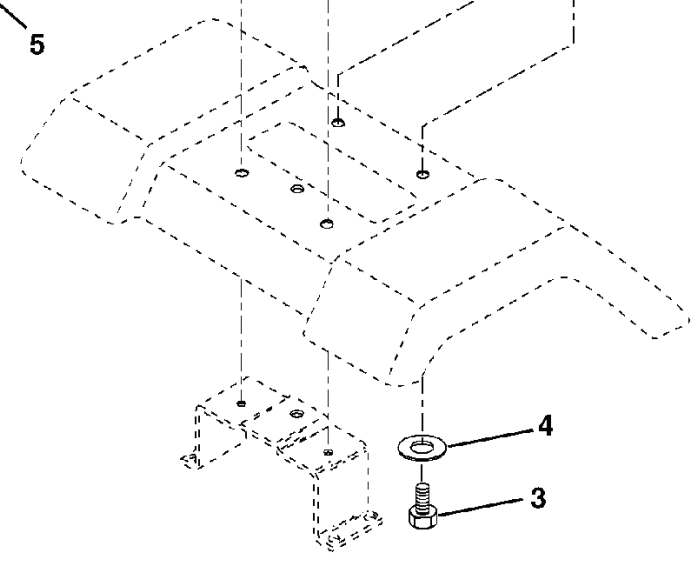

REF.	PART NO.	DESCRIPTION	REMARK	QTY.	KIT
1	532188715	SIEGE CONDUCTEUR	532188715	1	
2	532140551	BRACKET	532140551	1	
3	871110616	SCREW	871110616	1	
4	819131610	WASHER	819131610	1	
5	532145006	CLIP	532145006	1	
6	873800600	NUT	873800600	1	
7	532124181	SPRING	532124181	1	
8	817000616	SCREW	817000616	1	
9	819131614	WASHER	819131614	1	
10	532182493	BRACKET	532182493	1	
11	532166369	WING NUT	532166369	1	
12	532121246	BRACKET	532121246	1	
13	532121248	BUSHING	532121248	1	
14	872050412	BOLT	872050412	1	
15	532121749	WASHER	532121749	1	
16	532123740	SPRING	532123740	1	
17	532123976	LOCKNUT	532123976	1	
21	532171852	BOLT	532171852	1	
22	873800500	LOCK NUT	873800500	1	
24	819171912	WASHER	819171912	1	
25	532127018	BOLT	532127018	1