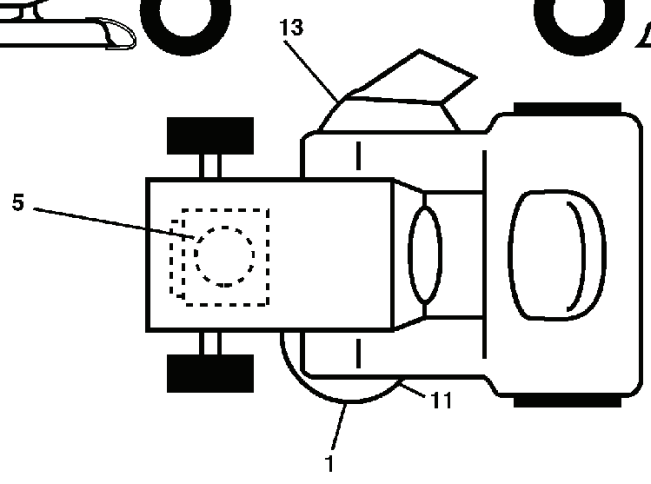

REF.	PART NO.	DESCRIPTION	REMARK	QTY.	KIT
1	532178482	DECAL	532178482	1	
2	532189448	DECAL	532189448	1	
3	532188918	DECAL	532188918	1	
4	532188919	DECAL	532188919	1	
5	532189758	DECAL	532189758	1	
6	532180941	DECAL	532180941	1	
7	532157032	DECAL	532157032	1	
8	532189243	DECAL	532189243	1	
9				1	
10	532157140	DECAL	532157140	1	
11	532175291	DECAL	532175291	1	
12	532188925	DECAL	532188925	1	
13	532170563	DECAL:"DANGER"	532170563	1	
14	532145005	DECAL	532145005	1	
	532178392	DECAL	532178392	1	
	532188252	PAD. FOOTREST LH	532188252	1	
	532188253	PAD. FOOTREST RH	532188253	1	
	532138311	DECAL	532138311	1	
				1