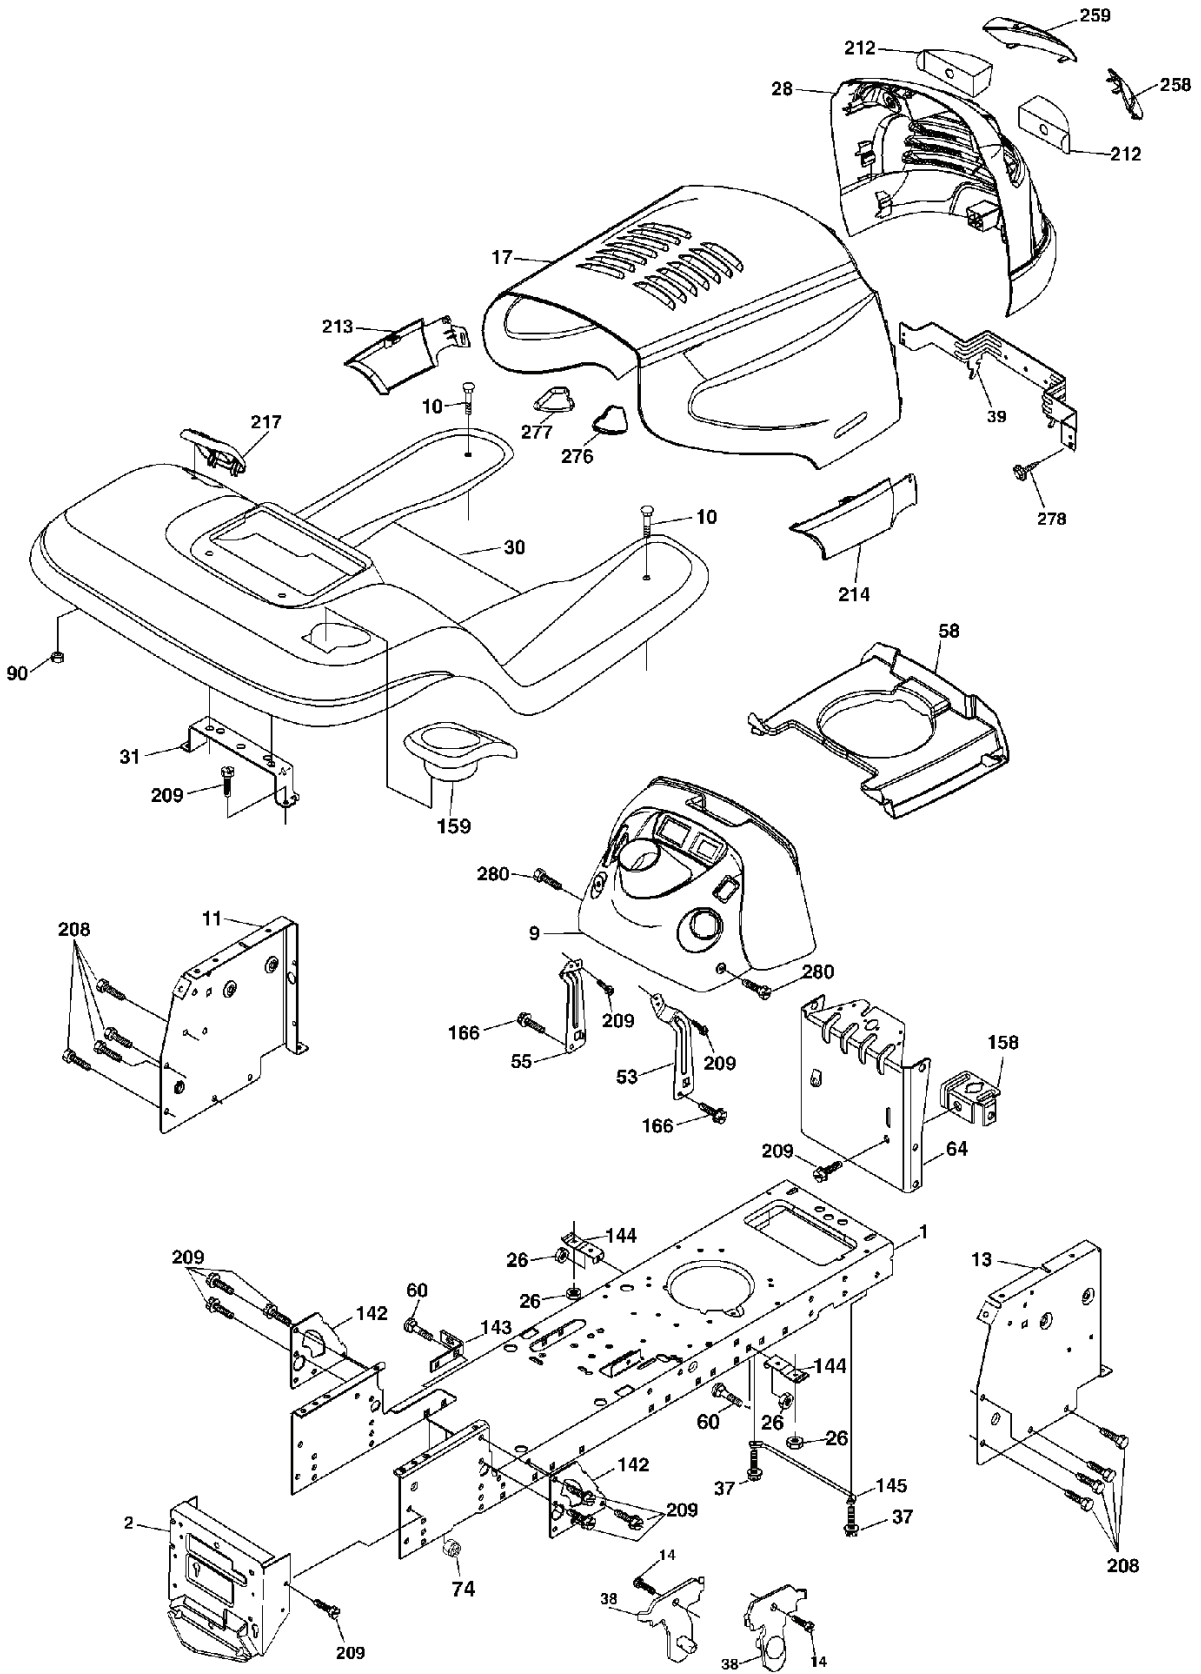

YTH2148, LO21H48D/954572035, 1994-01

SPARE PARTS LIST

REF.	PART NO.	DESCRIPTION	REMARK	QTY.	KIT
1	532183389	DECK WELDMENT	532183389	1	
3	532138017	BRACKE	532138017	1	
5	532124670	RETAINER RING	532124670	1	
6	532178024	LEVER	532178024	1	
8	532174365	BOLT	532174365	1	
11	532180054	BLADE	532180054	1	
13	532175147	SHAFT	532175147	1	
14	532174358	MANDREL	532174358	1	
15	532110485	BEARING	532110485	1	
16	532174493	STRIPPER, MANDREL.BLACK	532174493	1	
17	872110610	BOLT		1	
18	872140505	BOLT	872140505	1	
19	532132827	SPEC. BOLT	532132827	1	
20	532174378	BAFFLE	532174378	1	
21	873680500	NUT	873680500	1	
24	532105304	HUB CAP	532105304	1	
25	532178102	SPRING	532178102	1	
26	532110452	NUT	532110452	1	
27	532181707	SHIELD	532181707	1	
28	819111016	WASHER	819111016	1	
29	532131491	SHAFT	532131491	1	
30	532173984	SCREW	532173984	1	
31	532187690	WASHER	532187690	1	
32	532173436	PULLEY	532173436	1	
33	532178342	NUT	532178342	1	
36	819131316	WASHER	819131316	1	
37	532177968	PULLEY	532177968	1	
39	532174375	PULLEY	532174375	1	
42	532122052	SPACER	532122052	1	
43	532174373	LEVER	532174373	1	
45	532180806	COVER	532180806	1	
46	532137729	SCREW	532137729	1	
47	532180808	V-BELT	532180808	1	
48	532174368	V-BELT	532174368	1	
49				1	
50	872110612	BOLT	872110612	1	
52	532175820	PULLEY	532175820	1	
54	874780616	BOLT	874780616	1	
55	872140608	BOLT	872140608	1	
56	532155986	BAR	532155986	1	
57	532156941	PIN RETAINING SCREW	532156941	1	
72	819131312	WASHER	819131312	1	
91	532180535	BRACKET	532180535	1	
92	873800600	NUT	873800600	1	
94	532176066	ROLLER	532176066	1	
95	532180534	BRACKET	532180534	1	
97	532178515	WASHER	532178515	1	
98	532179479	SPRING	532179479	1	
99	532184058	PULLEY	532184058	1	
100	872110616	BOLT	872110616	1	
110	532175016	LEVER	532175016	1	
111	532174610	ARM	532174610	1	
113	872110506	BOLT	872110506	1	
116	532184219	BOLT	532184219	1	
117	532133957	WHEEL	532133957	1	
118	873930600	NUT	873930600	1	
119	819121414	WASHER	819121414	1	
121	532174371	SPRING	532174371	1	
126	532174372	LEVER	532174372	1	
130	817000616	SCREW	817000616	1	
131	819131606	WASHER	819131606	1	
132	817000612	SCREW	817000612	1	
182	532179127	ROD ROLLER NOSE	532179127	1	
183	532163552	CLIP	532163552	1	
184	532173979	BELT GUIDE	532173979	1	
	532174357	PALIER DE LAME COMPLET	*532174357, (Includes Housing, Shaft and Shaft Hardware Only-Pulley Not Included)*	1	
	532189906	DECK SHELL ASSY	*532189906, (Std Deck-Order Separately Nose Roller Components Key Nos. 91, 94, 95, 132, 182-183)*	1	