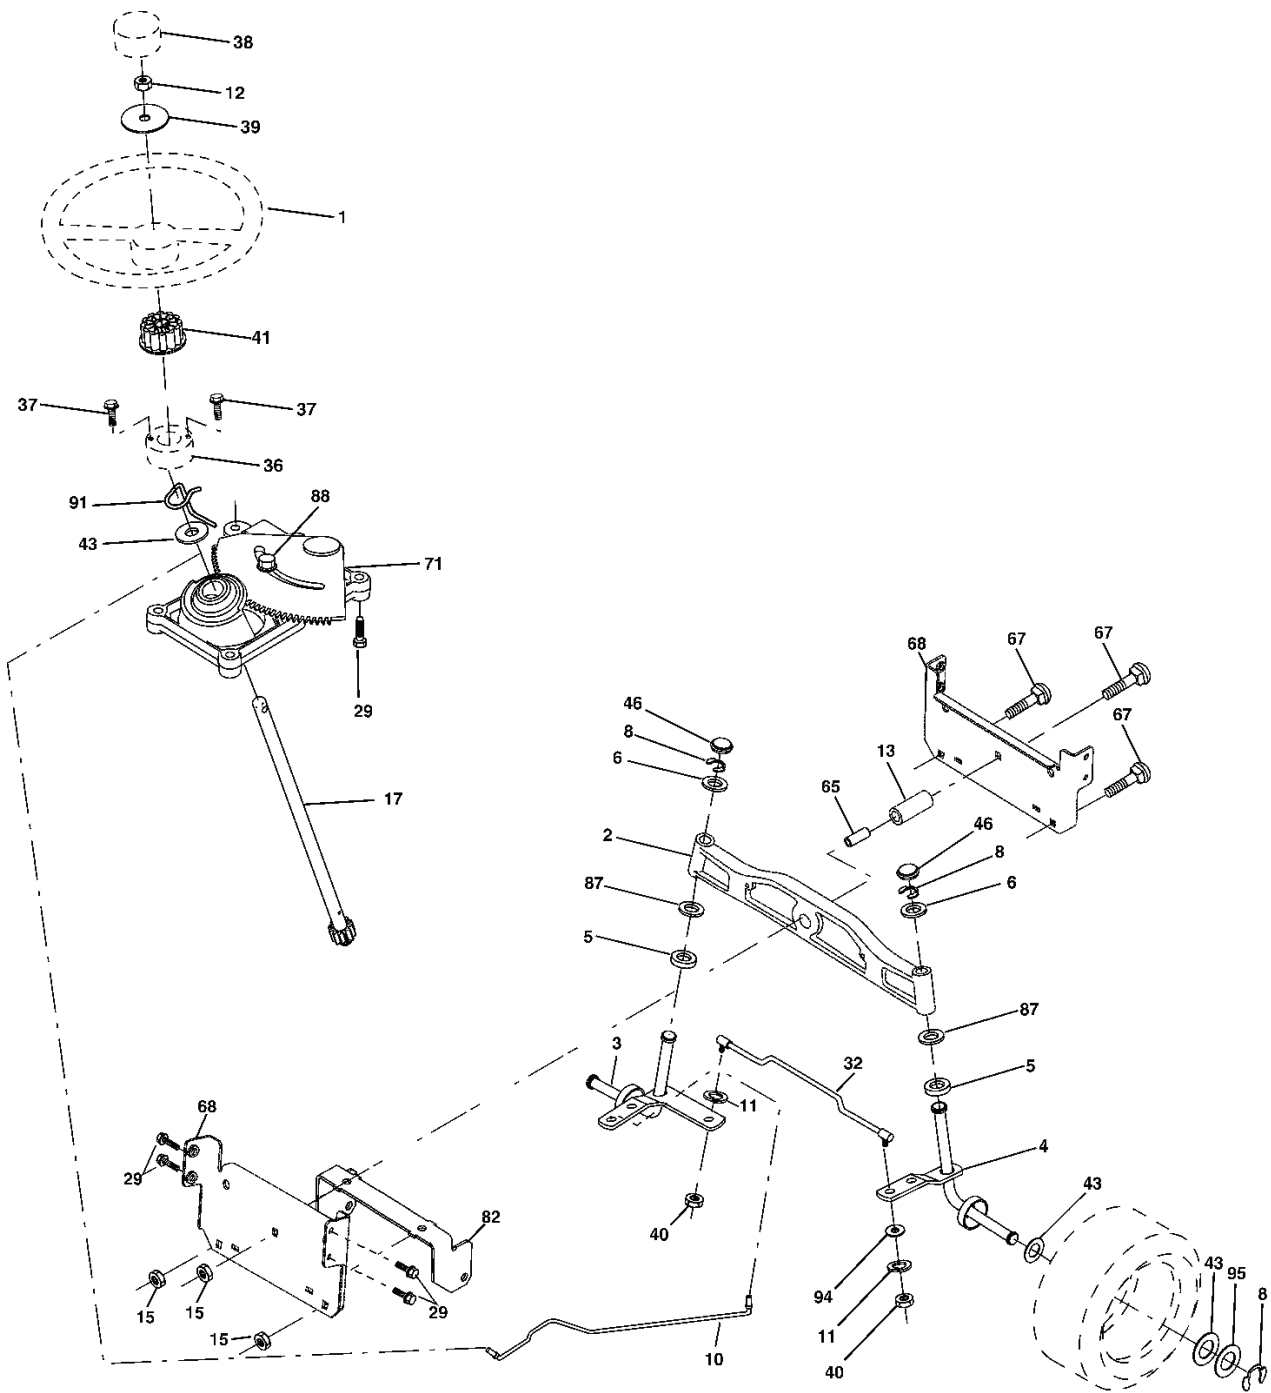

REF.	PART NO.	DESCRIPTION	REMARK	QTY.	KIT
1	532166627	STEERING WHEEL	532166627	1	
2	532184706	SHAFT	532184706	1	
3	532169840	SPINDLE	532169840	1	
4	532169839	SPINDLE	532169839	1	
5	532124931	WASHER	532124931	1	
6	532121748	WASHER	532121748	1	
8	812000029	RETAINER RING	812000029	1	
10	532175121	ROD	532175121	1	
11	810040600	WASHER	810040600	1	
12	873940800	NUT	873940800	1	
13	532136518	PIPE	532136518	1	
15	532145212	NUT	532145212	1	
17	532177883	SHAFT	532177883	1	
29	817000612	SCREW	817000612	1	
32	532180580	TIE ROD	532180580	1	
34	810040500	WASHER	810040500	1	
36	532155105	BUSHING	532155105	1	
37	532152927	SCREW	532152927	1	
38	532166626	INSERT	532166626	1	
39	819183812	WASHER	819183812	1	
40	873540600	NUT	873540600	1	
41	532159945	ADAPTER	532159945	1	
43	532121749	WASHER	532121749	1	
46	532121232	HUB CAP	532121232	1	
65	532160367	SPACER	532160367	1	
67	872110618	BOLT	872110618	1	
68	532169827	SHAFT	532169827	1	
71	532175146	STEERING GEAR	532175146	1	
82	532169835	BRACKET	532169835	1	
87	532173966	WASHER	532173966	1	
88	532175118	BOLT	532175118	1	
91	532175553	SPRING	532175553	1	
94	819121414	WASHER	819121414	1	
95	532188967	WASHER	532188967	1