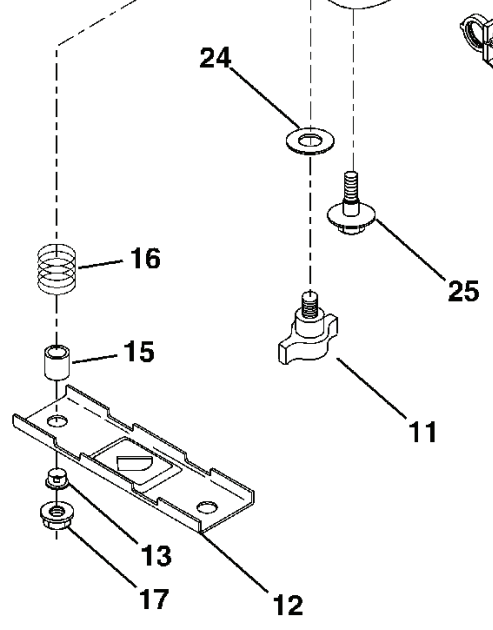

REF.	PART NO.	DESCRIPTION	REMARK	QTY.	KIT
1	532188715	SIEGE CONDUCTEUR	532188715	1	
2	532140551	BRACKET	532140551	1	
3	871110616	SCREW	871110616	1	
4	819131610	WASHER	819131610	1	
5	532145006	CLIP	532145006	1	
6	873800600	NUT	873800600	1	
7	532124181	SPRING	532124181	1	
8	817000616	SCREW	817000616	1	
9	819131614	WASHER	819131614	1	
10	532182493	BRACKET	532182493	1	
11	532166369	WING NUT	532166369	1	
12	532121246	BRACKET	532121246	1	
13	532121248	BUSHING	532121248	1	
14	872050412	BOLT	872050412	1	
15	532121749	WASHER	532121749	1	
16	532123740	SPRING	532123740	1	
17	532123976	LOCKNUT	532123976	1	
21	532171852	BOLT	532171852	1	
22	873800500	LOCK NUT	873800500	1	
24	819171912	WASHER	819171912	1	
25	532127018	BOLT	532127018	1