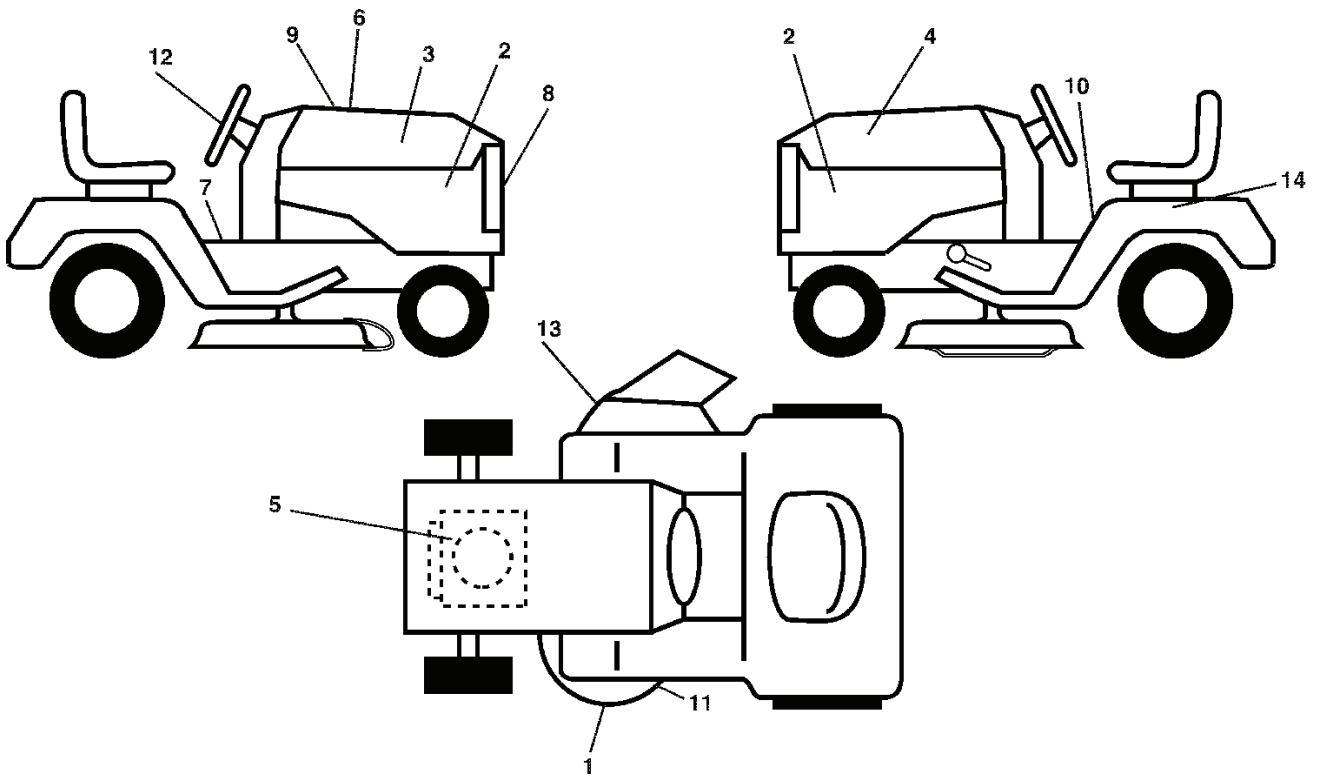

REF.	PART NO.	DESCRIPTION	REMARK	QTY.	KIT
1	532178482	DECAL	532178482	1	
2	532189448	DECAL	532189448	1	
3	532188918	DECAL	532188918	1	
4	532188919	DECAL	532188919	1	
5	532189758	DECAL	532189758	1	
6	532180941	DECAL	532180941	1	
7	532157032	DECAL	532157032	1	
8	532189243	DECAL	532189243	1	
9	532189667	DECAL	532189667	1	
10	532157140	DECAL	532157140	1	
11	532175291	DECAL	532175291	1	
12	532188925	DECAL	532188925	1	
13	532170563	DECAL:"DANGER"	532170563	1	
14	532145005	DECAL	532145005	1	
	532166960	DECAL	532166960	1	
	532188252	PAD. FOOTREST LH	532188252	1	
	532188253	PAD. FOOTREST RH	532188253	1	
	532138311	DECAL	532138311	1	
				1