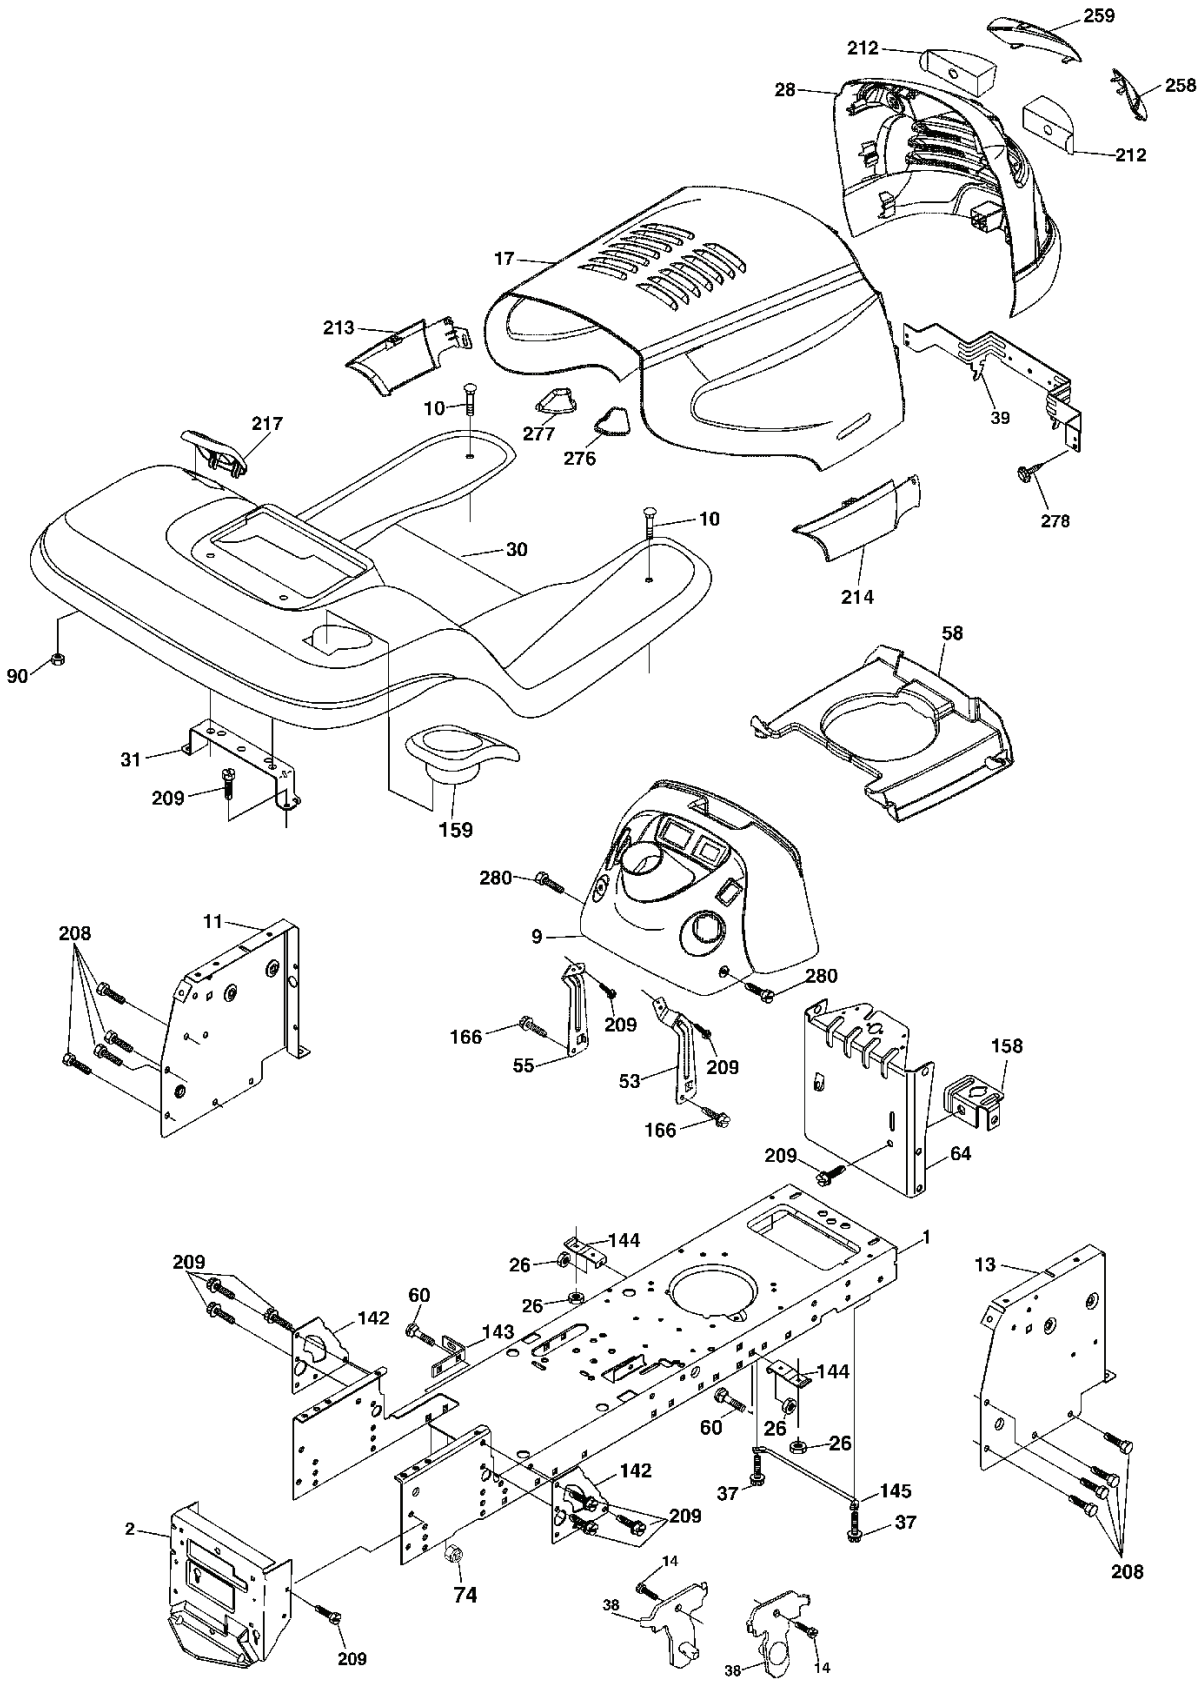

YTH2148, LO21H48B/954572035, 2005-01

SPARE PARTS LIST

REF.	PART NO.	DESCRIPTION	REMARK	QTY.	KIT
1	532174619	FRAME	532174619	1	
2	532176554	PLATE	532176554	1	
9	532190036	DASH	532190036	1	
10	872140608	BOLT	872140608	1	
11	532174996	DASHBOARD	532174996	1	
13	532181719	DASHBOARD	532181719	1	
14	817490608	SCREW	817490608	1	
17	532189977	HOOD	532189977	1	
26	873800600	NUT	873800600	1	
28	532188269	GRILL LENS ASSY	532188269	1	
30	532191815	GUARD	532191815	1	
31	532139976	BRACKET	532139976	1	
37	817490508	SCREW	817490508	1	
38	532175710	BRACKET	532175710	1	
39	532174714	BRACKET PIVOT LASER LT	532174714	1	
53	532188372	BRACKET DASH RH	532188372	1	
55	532188373	BRACKET DASH LH	532188373	1	
58	532189352	AIR DUCT	532189352	1	
60	872140606	BOLT	872140606	1	
64	532174997	DASH	532174997	1	
74	873680600	NUT	873680600	1	
90	532124346	NUT	532124346	1	
142	532175702	PLATE	532175702	1	
143	532186689	BRACKET	532186689	1	
144	532175582	BRACKET	532175582	1	
145	532156524	SHAFT	532156524	1	
166	532171875	SCREW	532171875	1	
158	532162037	BRACKET	532162037	1	
159	532185434	HOLDER	532185434	1	
208	817670608	SCREW	817670608	1	
209	817000612	SCREW	817000612	1	
212	532188267	INSERT LENS	532188267	1	
213	532189979	SKIRT SIDE LH	532189979	1	
214	532189978	SKIRT SIDE RH	532189978	1	
217	532185436	BRACKET	532185436	1	
258	532189981	LENS ELITE CLEAR RH	532189981	1	
259	532189982	LENS ELITE CLEAR LH	532189982	1	
276	532189274	BUMPER HOOD RH	532189274	1	
277	532189275	BUMPER HOOD LH	532189275	1	
278	532189585	SCREW	532189585	1	
280	817060616	SCREW	817060616	1	