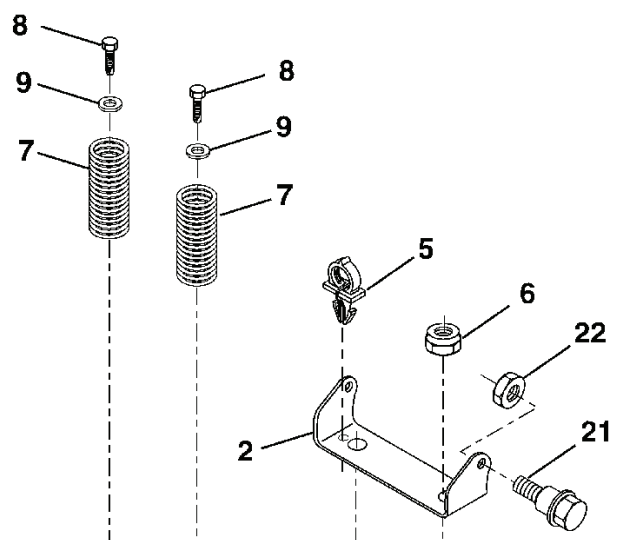

REF.	PART NO.	DESCRIPTION	REMARK	QTY.	KIT
1	532188715	SIEGE CONDUCTEUR	532188715	1	
2	532140551	BRACKET	532140551	1	
3	871110616	SCREW	871110616	1	
4	819131610	WASHER	819131610	1	
5	532145006	CLIP	532145006	1	
6	873800600	NUT	873800600	1	
7	532124181	SPRING	532124181	1	
8	817000616	SCREW	817000616	1	
9	819131614	WASHER	819131614	1	
10	532182493	BRACKET	532182493	1	
11	532166369	WING NUT	532166369	1	
12	532121246	BRACKET	532121246	1	
13	532121248	BUSHING	532121248	1	
14	872050412	BOLT	872050412	1	
15	532121749	WASHER	532121749	1	
16	532123740	SPRING	532123740	1	
17	532123976	LOCKNUT	532123976	1	
21	532171852	BOLT	532171852	1	
22	873800500	LOCK NUT	873800500	1	
24	819171912	WASHER	819171912	1	
25	532127018	BOLT	532127018	1