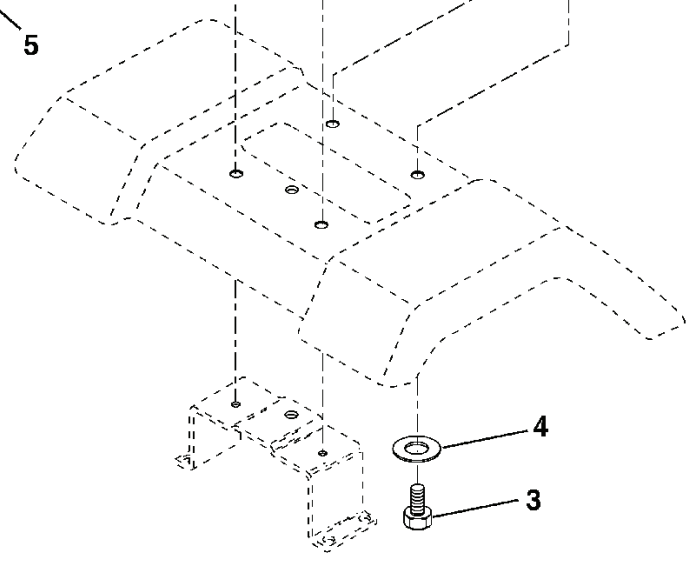

REF.	PART NO.	DESCRIPTION	REMARK	QTY.	KIT
1	532188715	SIEGE CONDUCTEUR	532188715	1	
2	532140551	BRACKET	532140551	1	
3	871110616	SCREW	871110616	1	
4	819131610	WASHER	819131610	1	
5	532145006	CLIP	532145006	1	
6	873800600	NUT	873800600	1	
7	532124181	SPRING	532124181	1	
8	817000616	SCREW	817000616	1	
9	819131614	WASHER	819131614	1	
10	532182493	BRACKET	532182493	1	
11	532166369	WING NUT	532166369	1	
12	532121246	BRACKET	532121246	1	
13	532121248	BUSHING	532121248	1	
14	872050412	BOLT	872050412	1	
15	532121749	WASHER	532121749	1	
16	532123740	SPRING	532123740	1	
17	532123976	LOCKNUT	532123976	1	
21	532171852	BOLT	532171852	1	
22	873800500	LOCK NUT	873800500	1	
24	819171912	WASHER	819171912	1	
25	532127018	BOLT	532127018	1