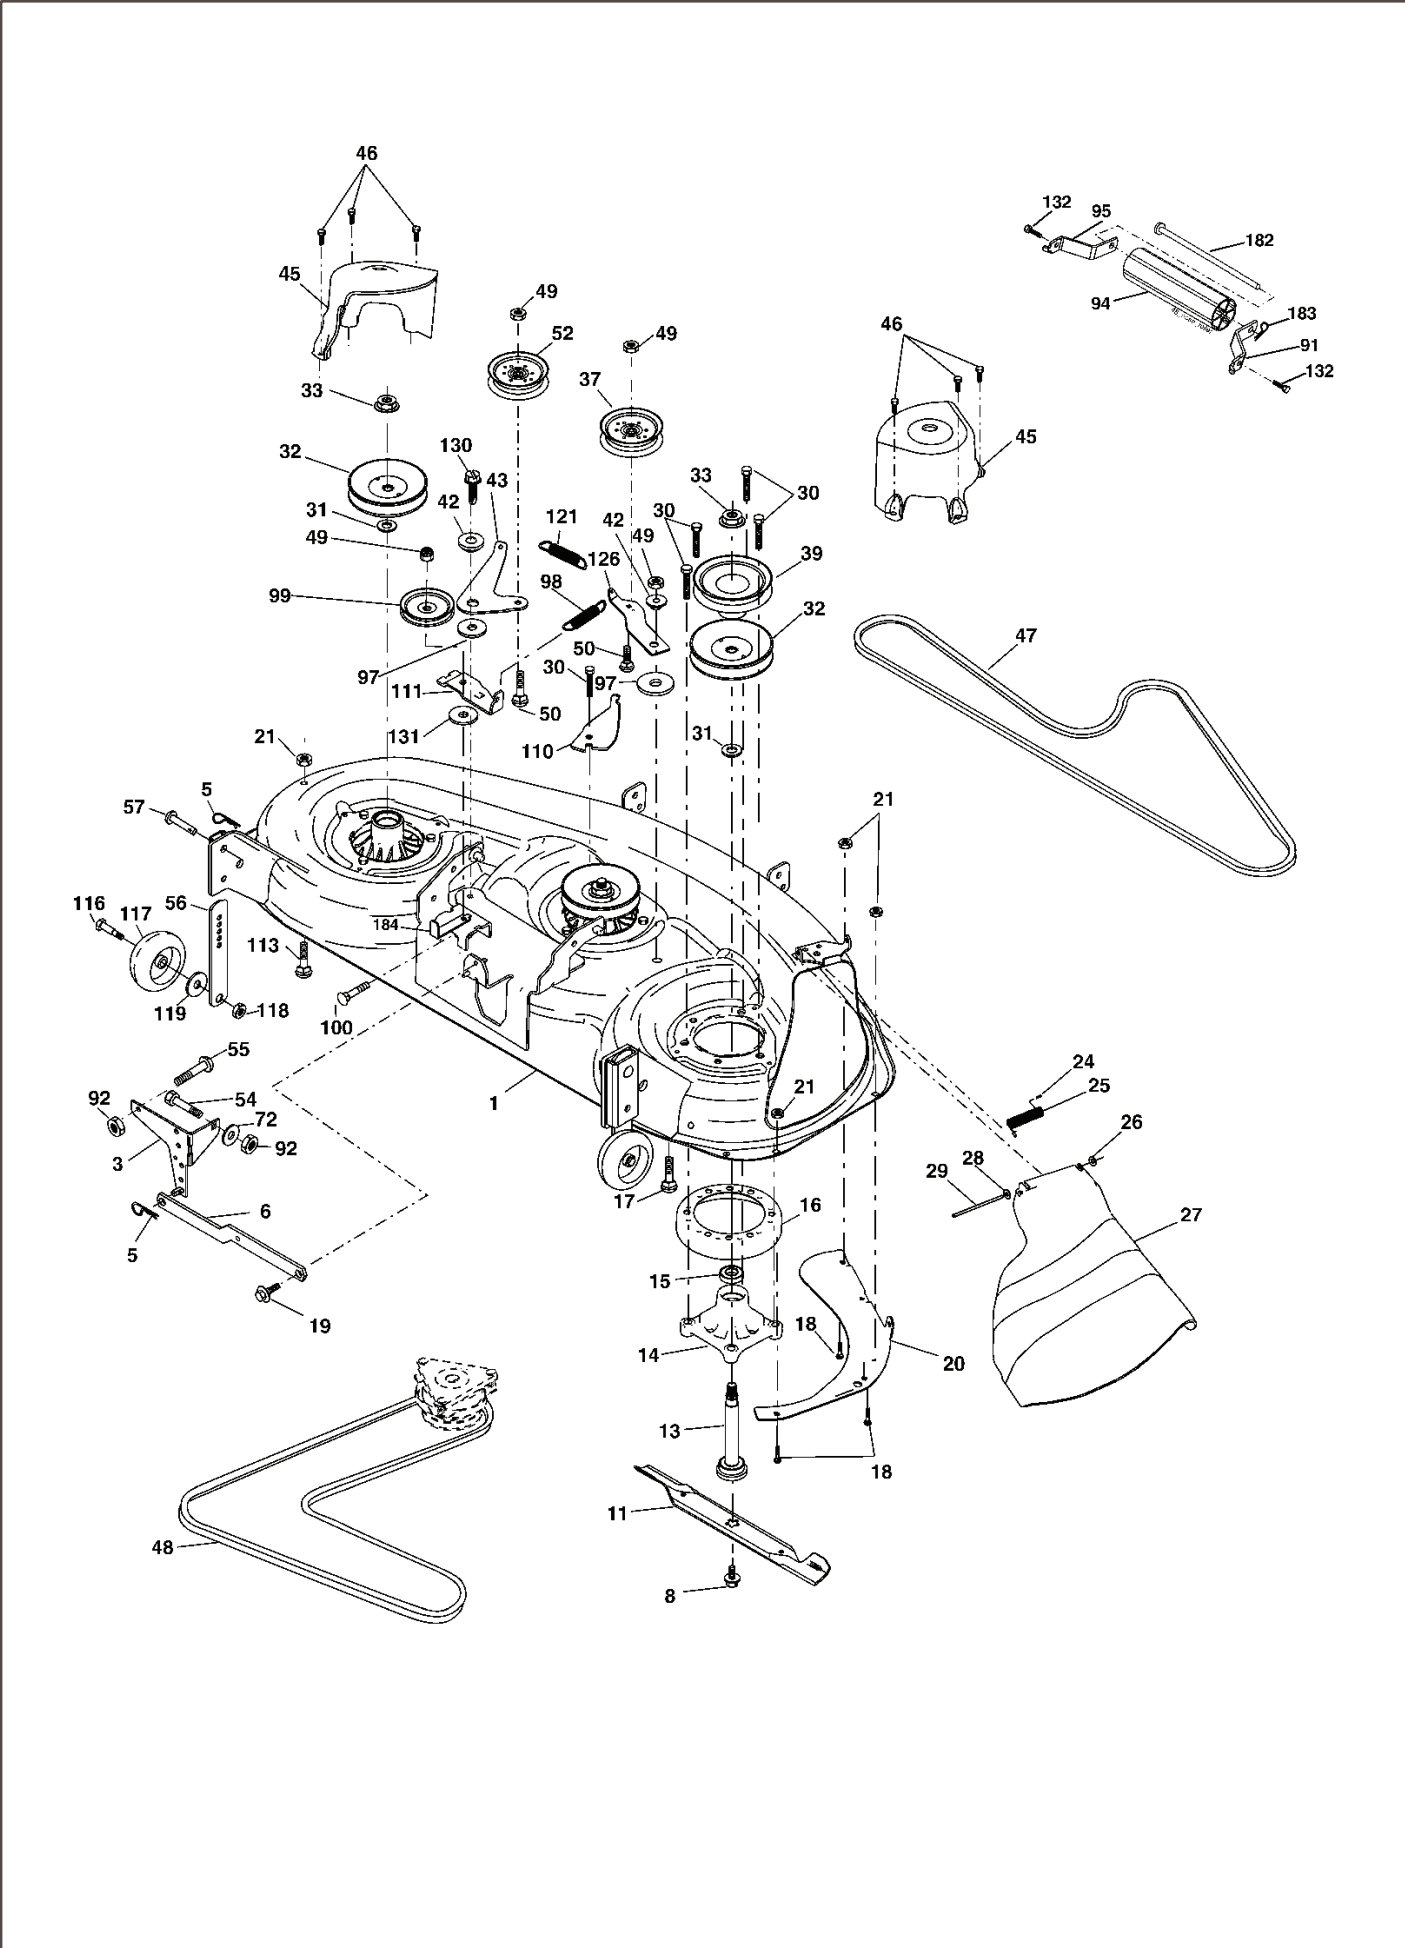

REF.	PART NO.	DESCRIPTION	REMARK	QTY.	KIT
1	532183389	DECK WELDMENT	532183389	1	
3	532138017	BRACKE	532138017	1	
5	532124670	RETAINER RING	532124670	1	
6	532178024	LEVER	532178024	1	
8	532174365	BOLT	532174365	1	
11	532180054	BLADE	532180054	1	
13	532175147	SHAFT	532175147	1	
14	532174358	MANDREL	532174358	1	
15	532110485	BEARING	532110485	1	
16	532174493	STRIPPER, MANDREL.BLACK	532174493	1	
17	872110610	BOLT		1	
18	872140505	BOLT	872140505	1	
19	532132827	SPEC. BOLT	532132827	1	
20	532174378	BAFFLE	532174378	1	
21	873680500	NUT	873680500	1	
24	532105304	HUB CAP	532105304	1	
25	532178102	SPRING	532178102	1	
26	532110452	NUT	532110452	1	
27	532181707	SHIELD	532181707	1	
28	819111016	WASHER	819111016	1	
29	532131491	SHAFT	532131491	1	
30	532173984	SCREW	532173984	1	
31	532187690	WASHER	532187690	1	
32	532177865	PULLEY	532177865	1	
33	532178342	NUT	532178342	1	
36	819131316	WASHER	819131316	1	
37	532177968	PULLEY	532177968	1	
39	532174375	PULLEY	532174375	1	
42	532165723	SPACER	532165723	1	
43	532174373	LEVER	532174373	1	
45	532180806	COVER	532180806	1	
46	532137729	SCREW	532137729	1	
47	532180808	V-BELT	532180808	1	
48	532174368	V-BELT	532174368	1	
49	873680600	NUT	873680600	1	
50	872110612	BOLT	872110612	1	
52	532175820	PULLEY	532175820	1	
54	874780616	BOLT	874780616	1	
55	872140608	BOLT	872140608	1	
56	532155986	BAR	532155986	1	
57	532156941	PIN RETAINING SCREW	532156941	1	
72	819131312	WASHER	819131312	1	
91	532180535	BRACKET	532180535	1	
92	873800600	NUT	873800600	1	
94	532176066	ROLLER	532176066	1	
95	532180534	BRACKET	532180534	1	
97	532178515	WASHER	532178515	1	
98	532179479	SPRING	532179479	1	
99	532184058	PULLEY	532184058	1	
100	872110616	BOLT	872110616	1	
110	532175016	LEVER	532175016	1	
111	532174610	ARM	532174610	1	
116	532184219	BOLT	532184219	1	
117	532133957	WHEEL	532133957	1	
118	873930600	NUT	873930600	1	
119	819121414	WASHER	819121414	1	
121	532174371	SPRING	532174371	1	
126	532174372	LEVER	532174372	1	
130	817000616	SCREW	817000616	1	
131	819131606	WASHER	819131606	1	
132	817000612	SCREW	817000612	1	
133	872110506	BOLT	872110506	1	
182	532179127	ROD ROLLER NOSE	532179127	1	
183	532163552	CLIP	532163552	1	
184	532173979	BELT GUIDE	532173979	1	
	532174357	PALIER DE LAME COMPLET	*532174357, (Includes Housing, Shaft and Shaft Hardware Only-Pulley Not Included)*	1	
	532189906	DECK SHELL ASSY	*532189906, (Std Deck-Order Separately Nose Roller Components Key Nos. 91, 94, 95, 132, 182-183)*	1