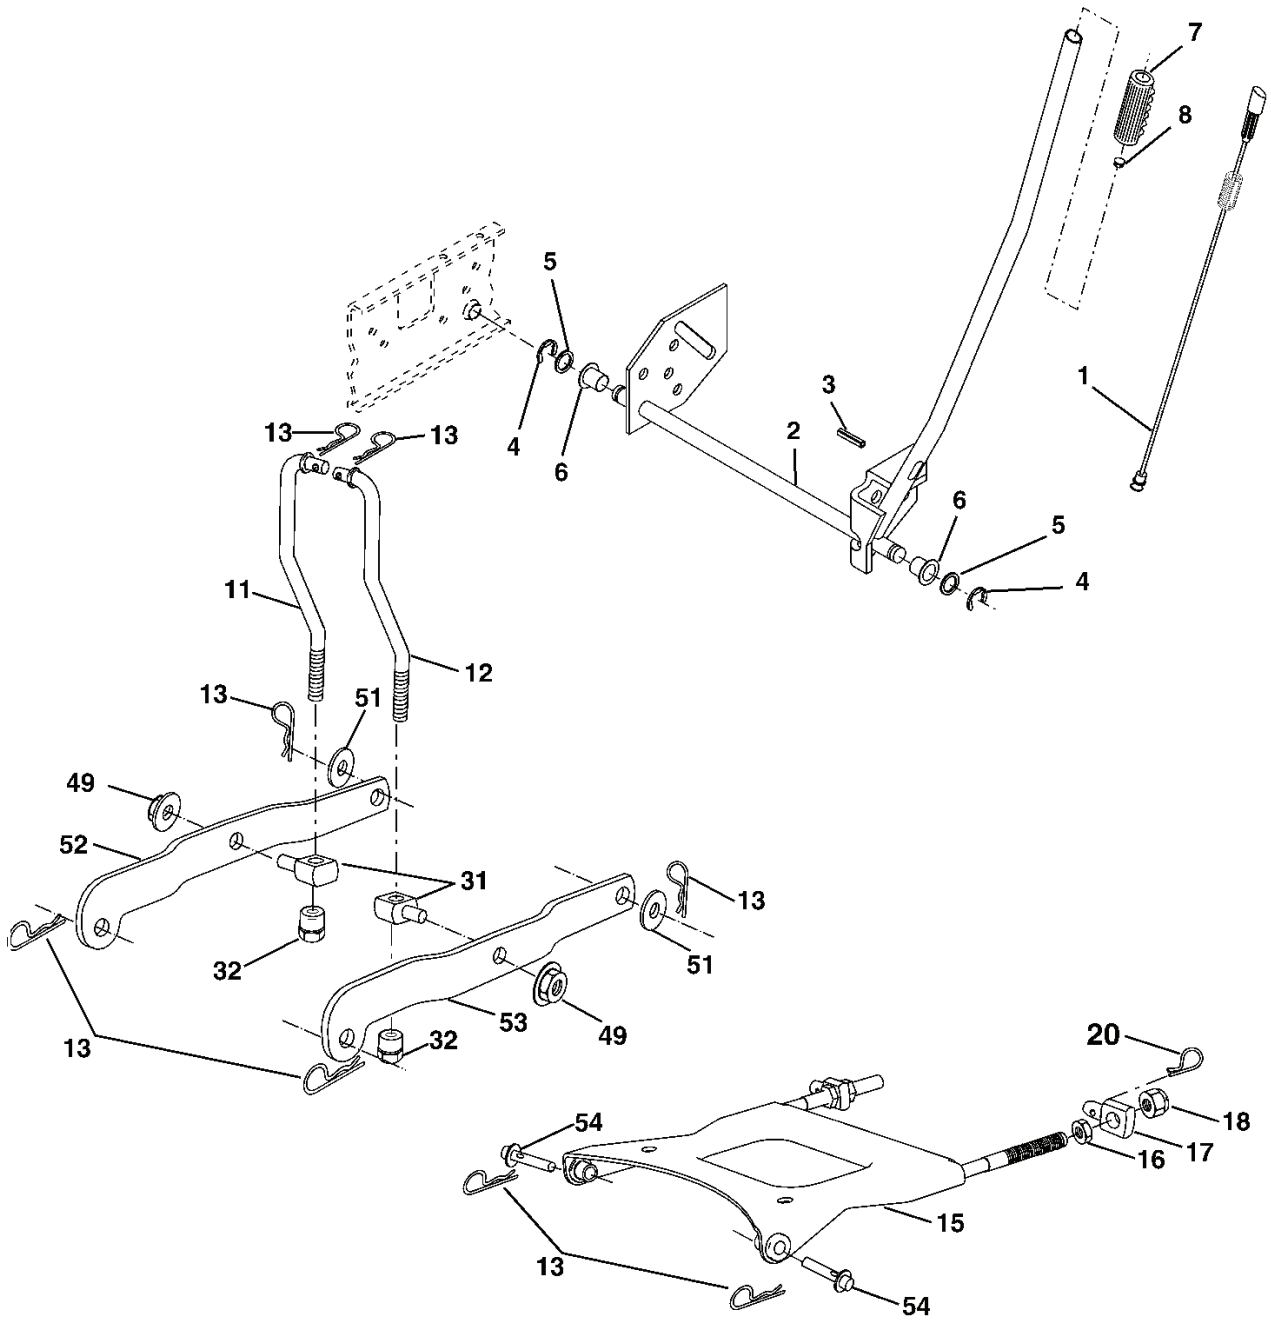

REF.	PART NO.	DESCRIPTION	REMARK	QTY.	KIT
1	532159460	WIRE	532159460	1	
2	532159471	LEVER	532159471	1	
3	532105767	PIN RETAINING SCREW	532105767	1	
4	812000002	RETAINER RING	812000002	1	
5	819211621	WASHER	819211621	1	
6	532120183	BEARING	532120183	1	
7	532125631	HANDLE	532125631	1	
8	532124526	KNOB	532124526	1	
11	532175370	LINK	532175370	1	
12	532175371	LINK	532175371	1	
13	532124670	RETAINER RING	532124670	1	
15	532175562	BRACKET	532175562	1	
16	873350800	NUT	873350800	1	
17	532175689	BRACKET	532175689	1	
18	873800800	NUT	873800800	1	
20	532163552	CLIP	532163552	1	
31	532176205	TRUNION	532176205	1	
32	532175994	NUT	532175994	1	
49	532145212	NUT	532145212	1	
51	819171416	WASHER	819171416	1	
52	532175378	LEVER	532175378	1	
53	532175802	LEVER	532175802	1	
54	532175560	PIN RETAINING SCREW	532175560	1	