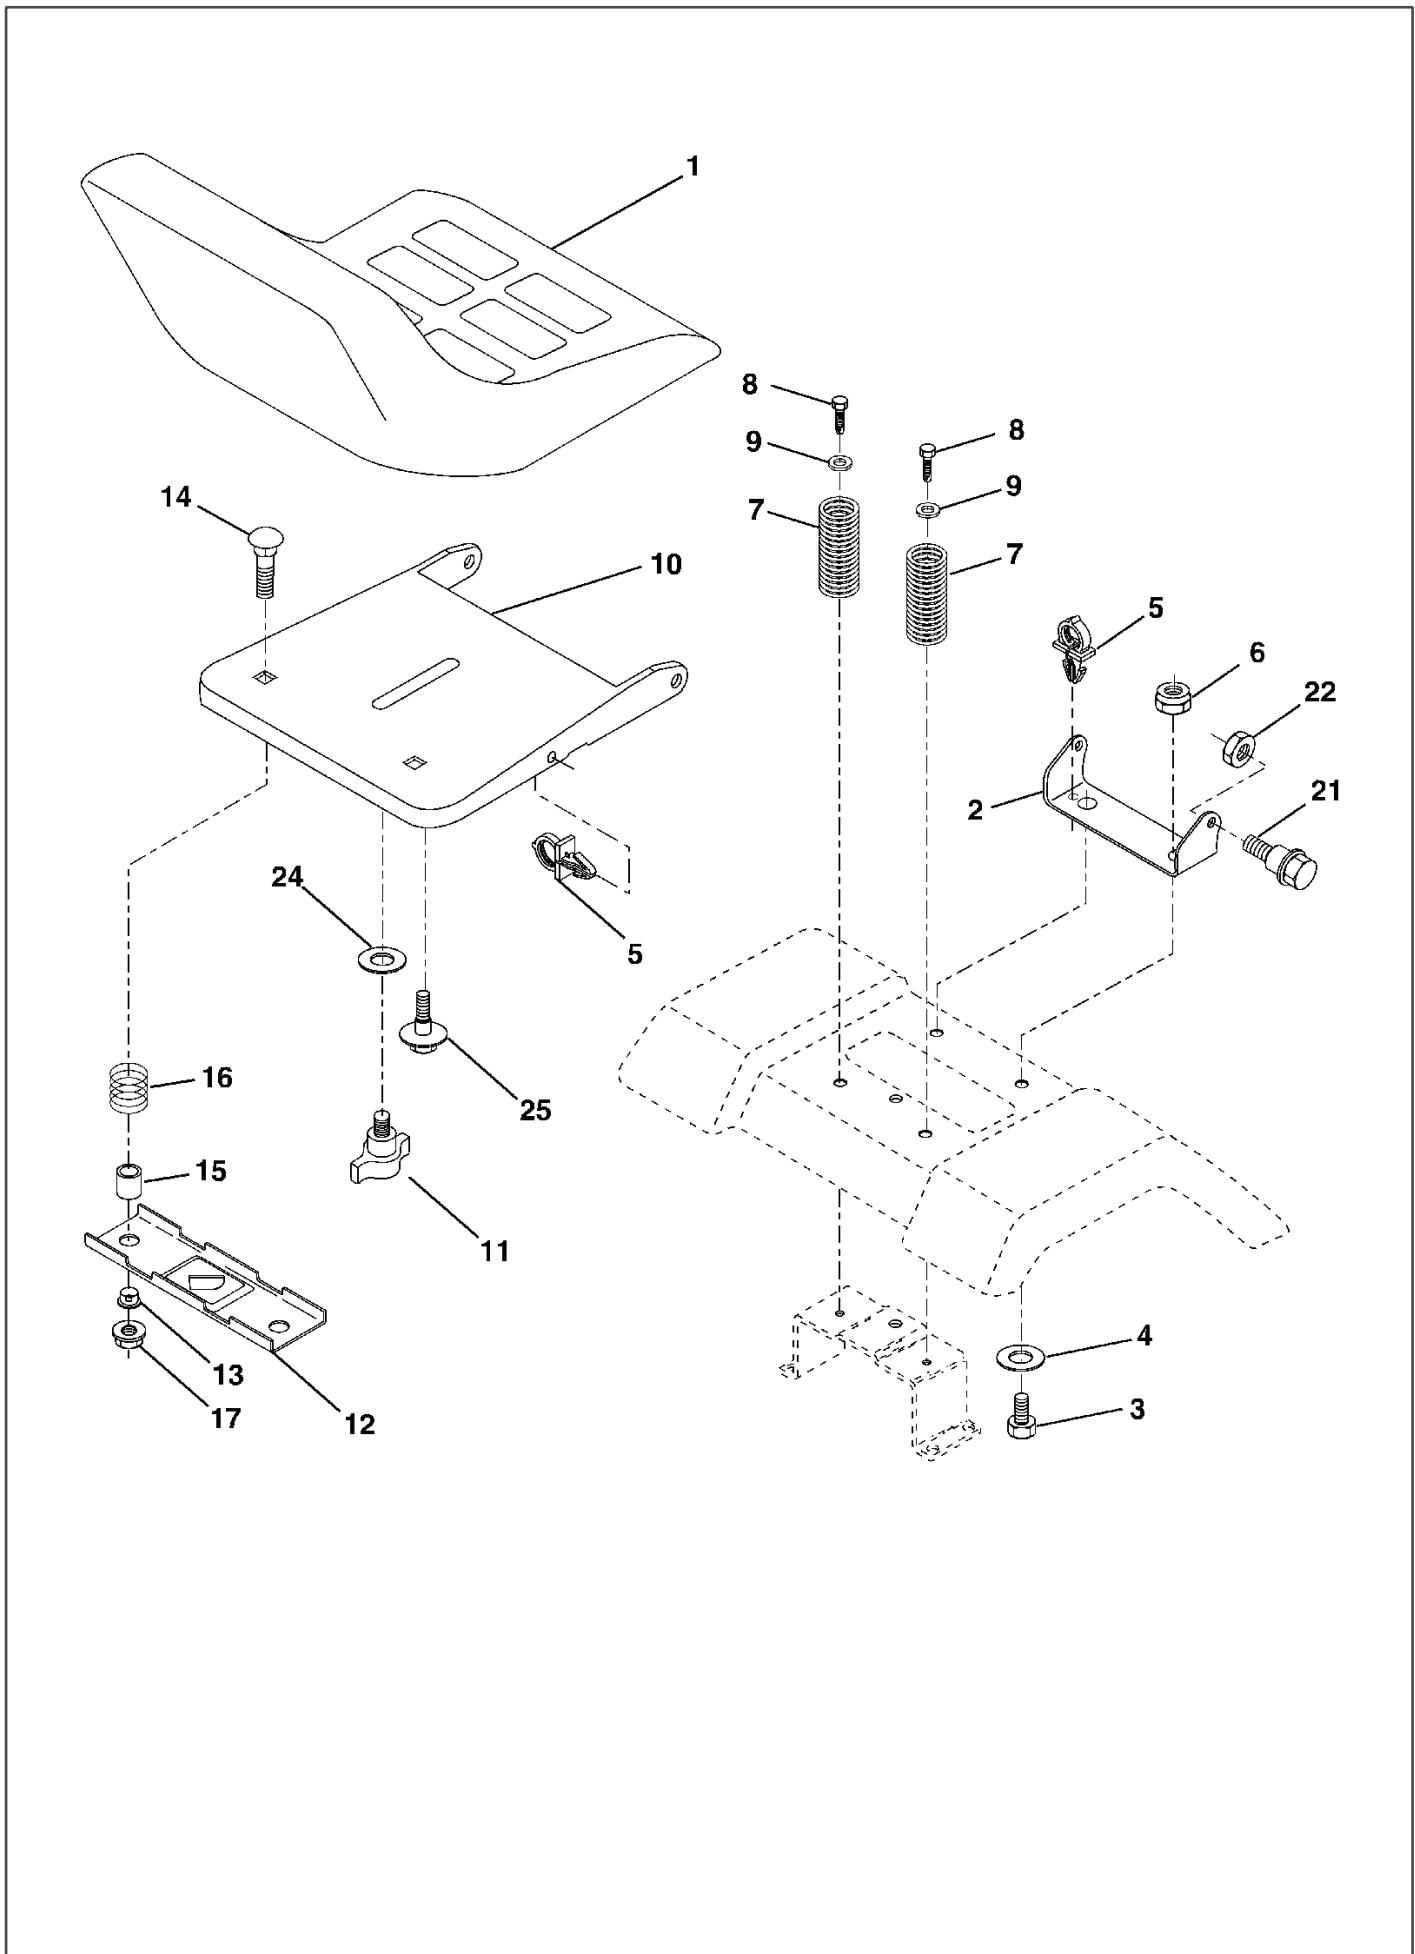

REF.	PART NO.	DESCRIPTION	REMARK	QTY.	KIT
1	532188715	SIEGE CONDUCTEUR	532188715	1	
2	532140551	BRACKET	532140551	1	
3	871110616	SCREW	871110616	1	
4	819131610	WASHER	819131610	1	
5	532145006	CLIP	532145006	1	
6	873800600	NUT	873800600	1	
7	532124181	SPRING	532124181	1	
8	817000616	SCREW	817000616	1	
9	819131614	WASHER	819131614	1	
10	532182493	BRACKET	532182493	1	
11	532166369	WING NUT	532166369	1	
12	532121246	BRACKET	532121246	1	
13	532121248	BUSHING	532121248	1	
14	872050412	BOLT	872050412	1	
15	532121749	WASHER	532121749	1	
16	532123740	SPRING	532123740	1	
17	532123976	LOCKNUT	532123976	1	
21	532171852	BOLT	532171852	1	
22	873800500	LOCK NUT	873800500	1	
24	819171912	WASHER	819171912	1	
25	532127018	BOLT	532127018	1