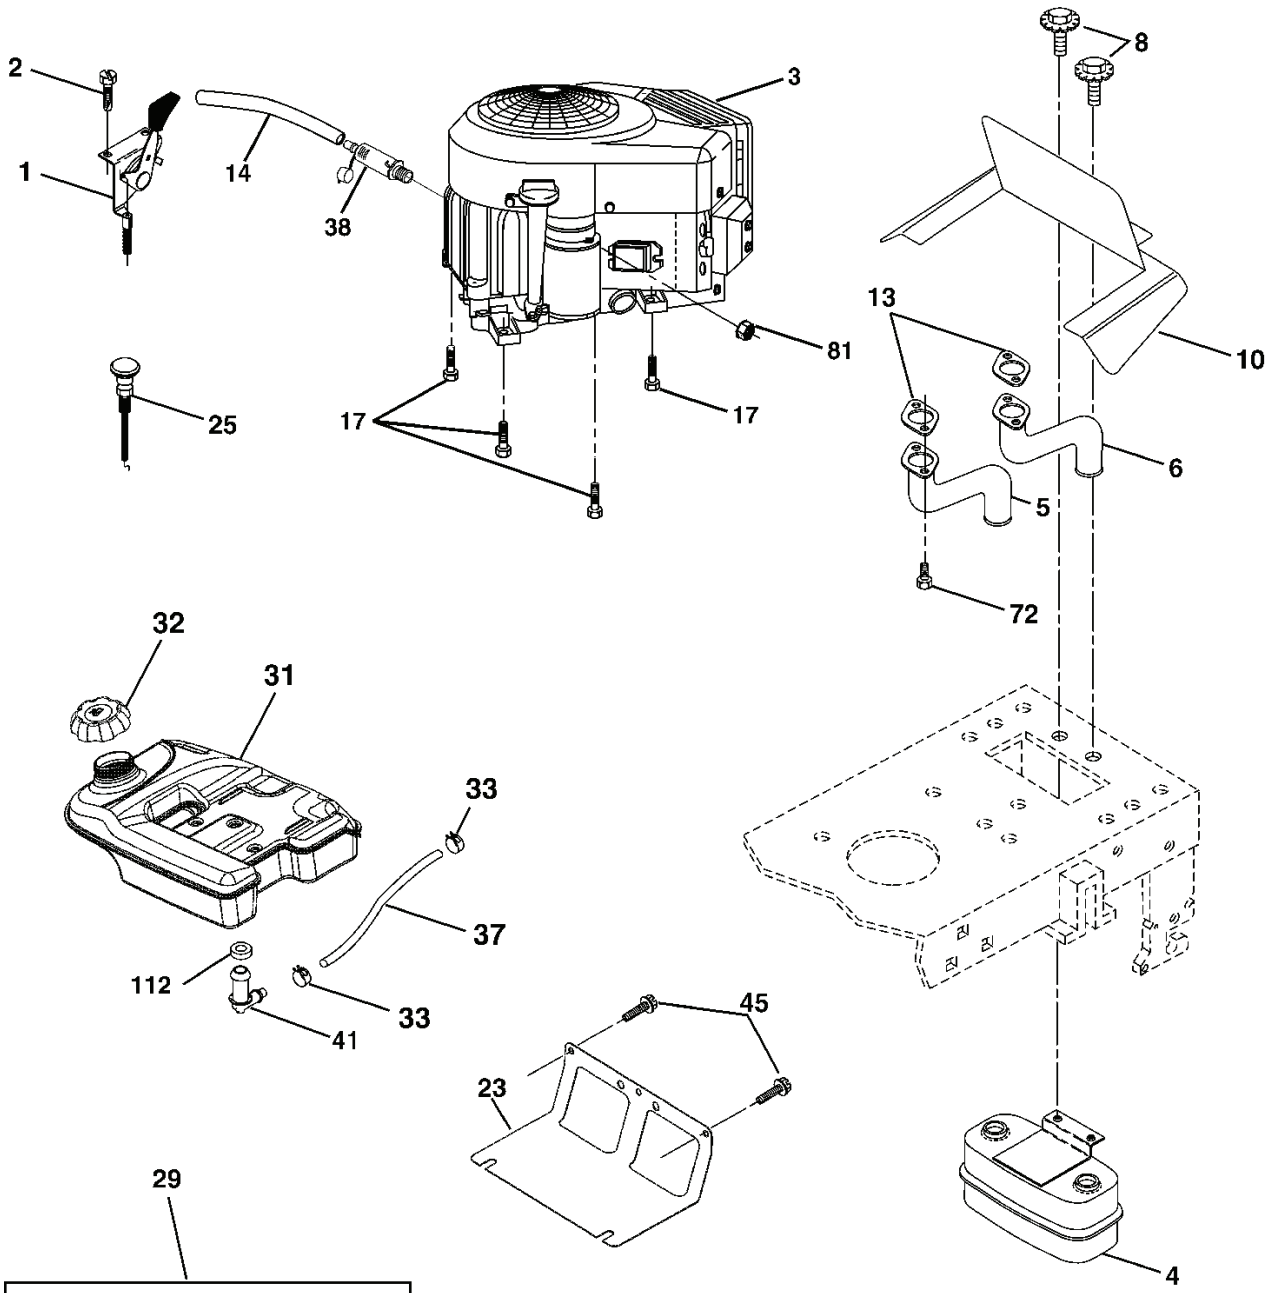

OPTIONAL EQUIPMENT
Spark Arrester

REF.	PART NO.	DESCRIPTION	REMARK	QTY.	KIT
1	532170803	CONTROL THROT FLAG	532170803	1	
2	817720408	SCREW	817720408	1	
3				1	
4	532149723	MUFFLER	532149723	1	
5	532159955	TUBE	532159955	1	
6	532160589	TUBE	532160589	1	
8	532171877	BOLT	532171877	1	
10	532162797	SHIELD	532162797	1	
13	532165391	GASKET	532165391	1	
14	532148456	TUBE	532148456	1	
17	817060624	SCREW	817060624	1	
23	532169837	HEAT SHIELD	532169837	1	
25	532145996	CHOKE CONTROL	532145996	1	
26	873920600	NUT	873920600	1	
29	532121851	SPARK ARRESTOR		1	
31	532179022	TANK FUEL 3 50 REAR	532179022	1	
32	532181803	TANK CAP	532181803	1	
33	532123487	HOSE CLAMP	532123487	1	
37	532142158	FULE LINE		1	
38	532181654	PLUG	532181654	1	
41	532139277	NIPPLE	532139277	1	
45	817000612	SCREW	817000612	1	
72	532183906	SCREW	532183906	1	
81	873510400	NUT	873510400	1	
112	532124952	BUSHING	532124952	1