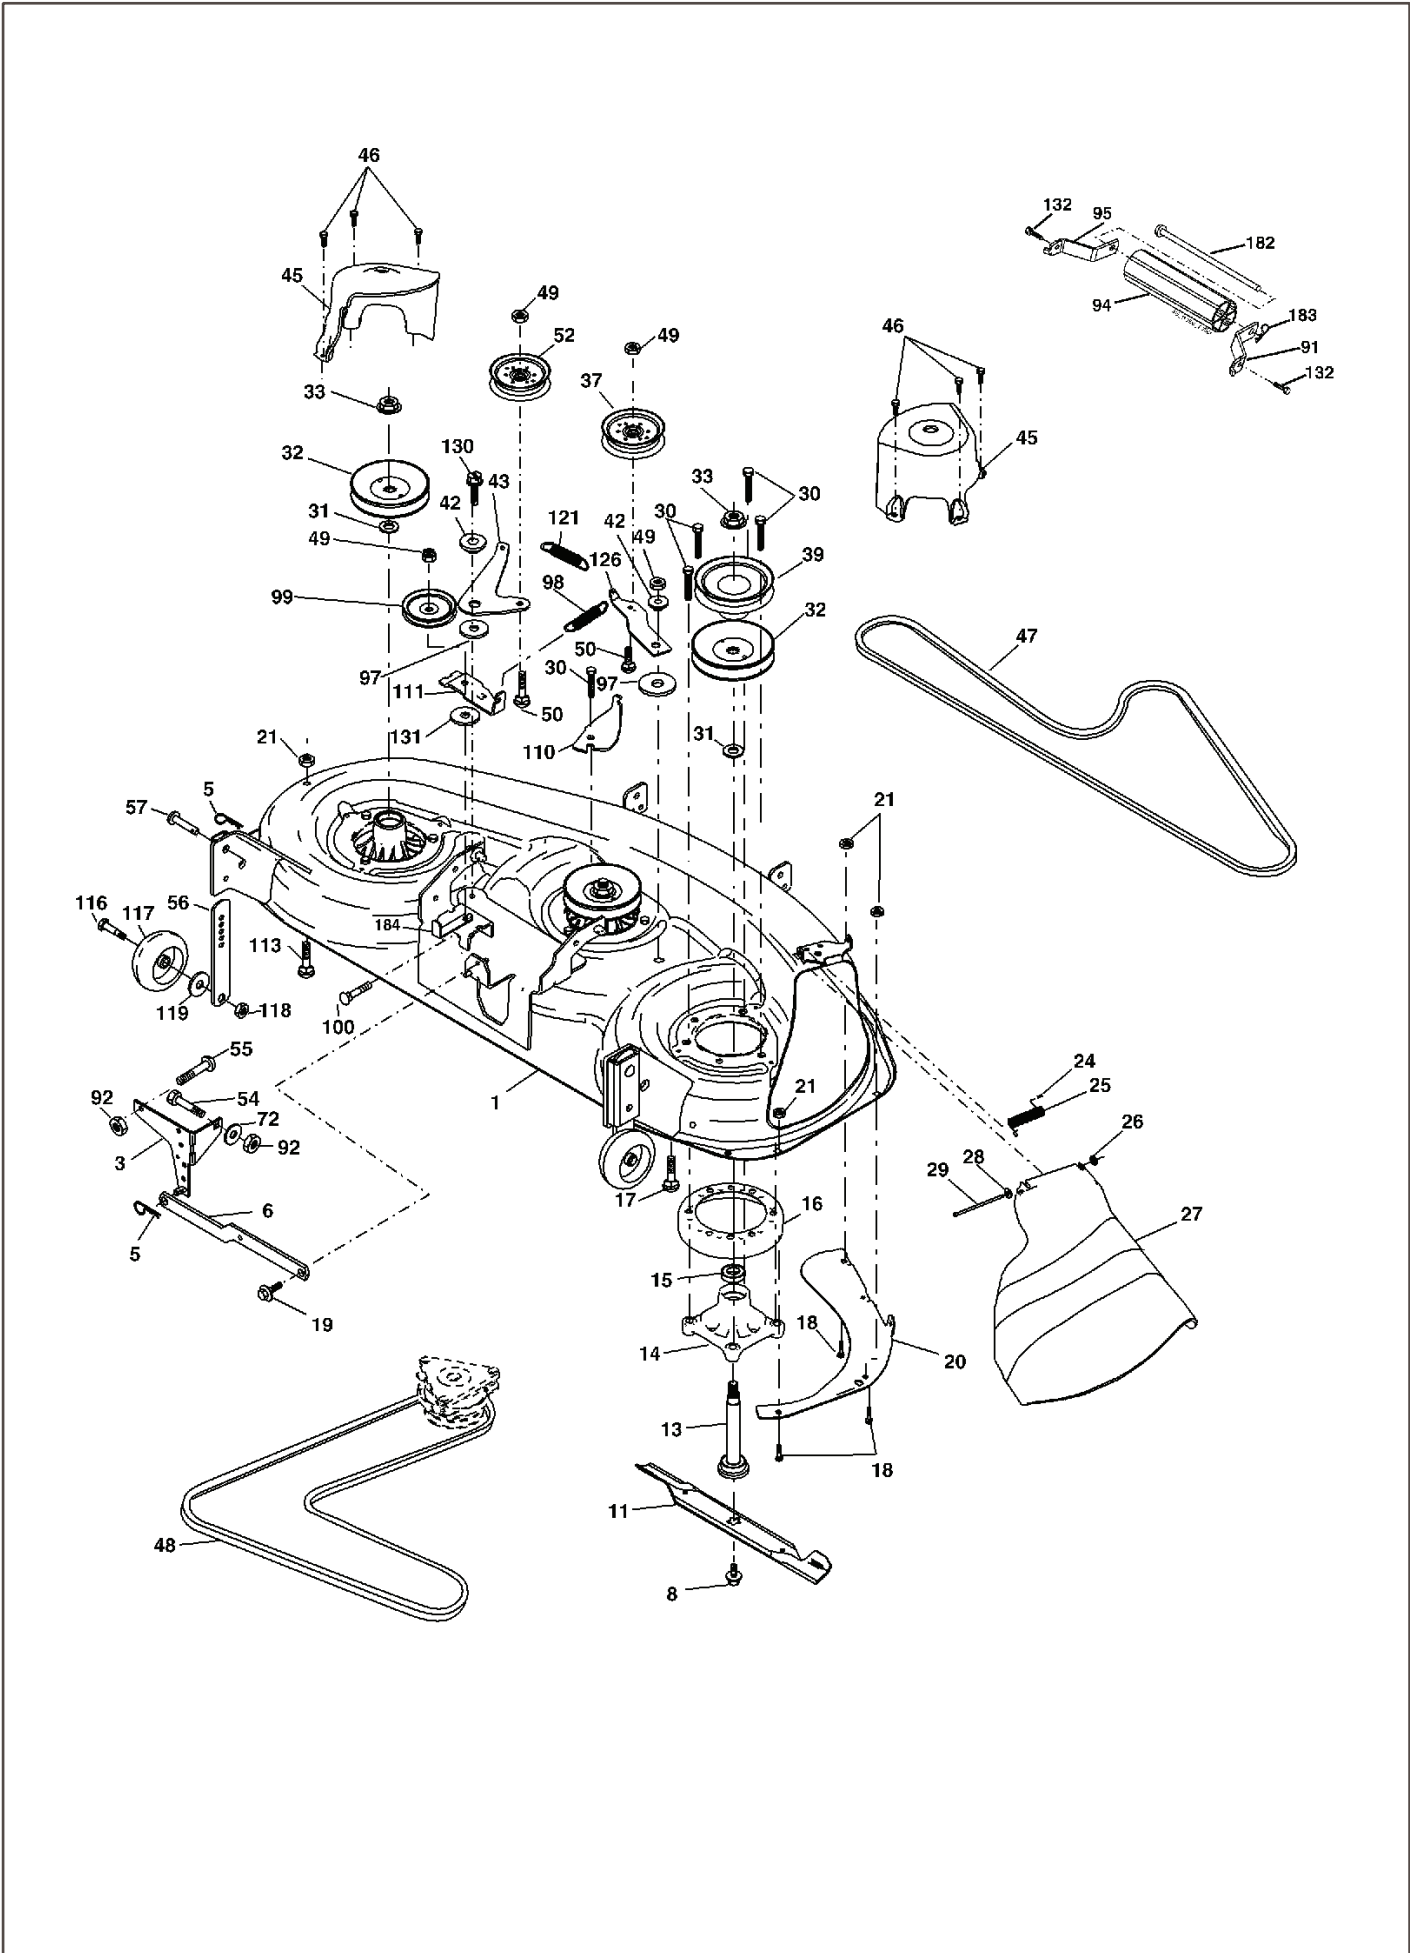

YTH2148, LO21H48J/954572035, 2004-01

SPARE PARTS LIST

OPTIONAL EQUIPMENT
Spark Arrester

REF.	PART NO.	DESCRIPTION	REMARK	QTY.	KIT
1	532170771	THROTTLE TRIGGER	532170771	1	
2	817720408	SCREW	817720408	1	
3				1	
4	532149723	MUFFLER	532149723	1	
5	532191548	EXHAUST TUBE LH	532191548	1	
6	532191549	EXHAUST TUBE RH	532191549	1	
8	532171877	BOLT	532171877	1	
10	532146629	HEAT SHIELD	532146629	1	
13	532165391	GASKET	532165391	1	
14	532148456	TUBE	532148456	1	
17	817060624	SCREW	817060624	1	
23	532169837	HEAT SHIELD	532169837	1	
25	532161729	CONTROL CHOKE	532161729	1	
26	873920600	NUT	873920600	1	
29	532121851	SPARK ARRESTOR		1	
31	532179022	TANK FUEL 3 50 REAR	532179022	1	
32	532181803	TANK CAP	532181803	1	
33	532123487	HOSE CLAMP	532123487	1	
37	532142158	FULE LINE		1	
38	532181654	PLUG	532181654	1	
41	532139277	NIPPLE	532139277	1	
45	817000612	SCREW	817000612	1	
72	532183906	SCREW	532183906	1	
81	873510400	NUT	873510400	1	
112	532124952	BUSHING	532124952	1	

REF.	PART NO.	DESCRIPTION	REMARK	QTY.	KIT
1	532159460	WIRE	532159460	1	
2	532159471	LEVER	532159471	1	
3	532105767	PIN RETAINING SCREW	532105767	1	
4	812000002	RETAINER RING	812000002	1	
5	819211621	WASHER	819211621	1	
6	532120183	BEARING	532120183	1	
7	532125631	HANDLE	532125631	1	
8	532124526	KNOB	532124526	1	
11	532175370	LINK	532175370	1	
12	532175371	LINK	532175371	1	
13	532124670	RETAINER RING	532124670	1	
15	532175562	BRACKET	532175562	1	
16	873350800	NUT	873350800	1	
17	532175689	BRACKET	532175689	1	
18	873800800	NUT	873800800	1	
20	532163552	CLIP	532163552	1	
31	532176205	TRUNION	532176205	1	
32	532175994	NUT	532175994	1	
49	532145212	NUT	532145212	1	
51	819171416	WASHER	819171416	1	
52	532175378	LEVER	532175378	1	
53	532175802	LEVER	532175802	1	
54	532175560	PIN RETAINING SCREW	532175560	1	