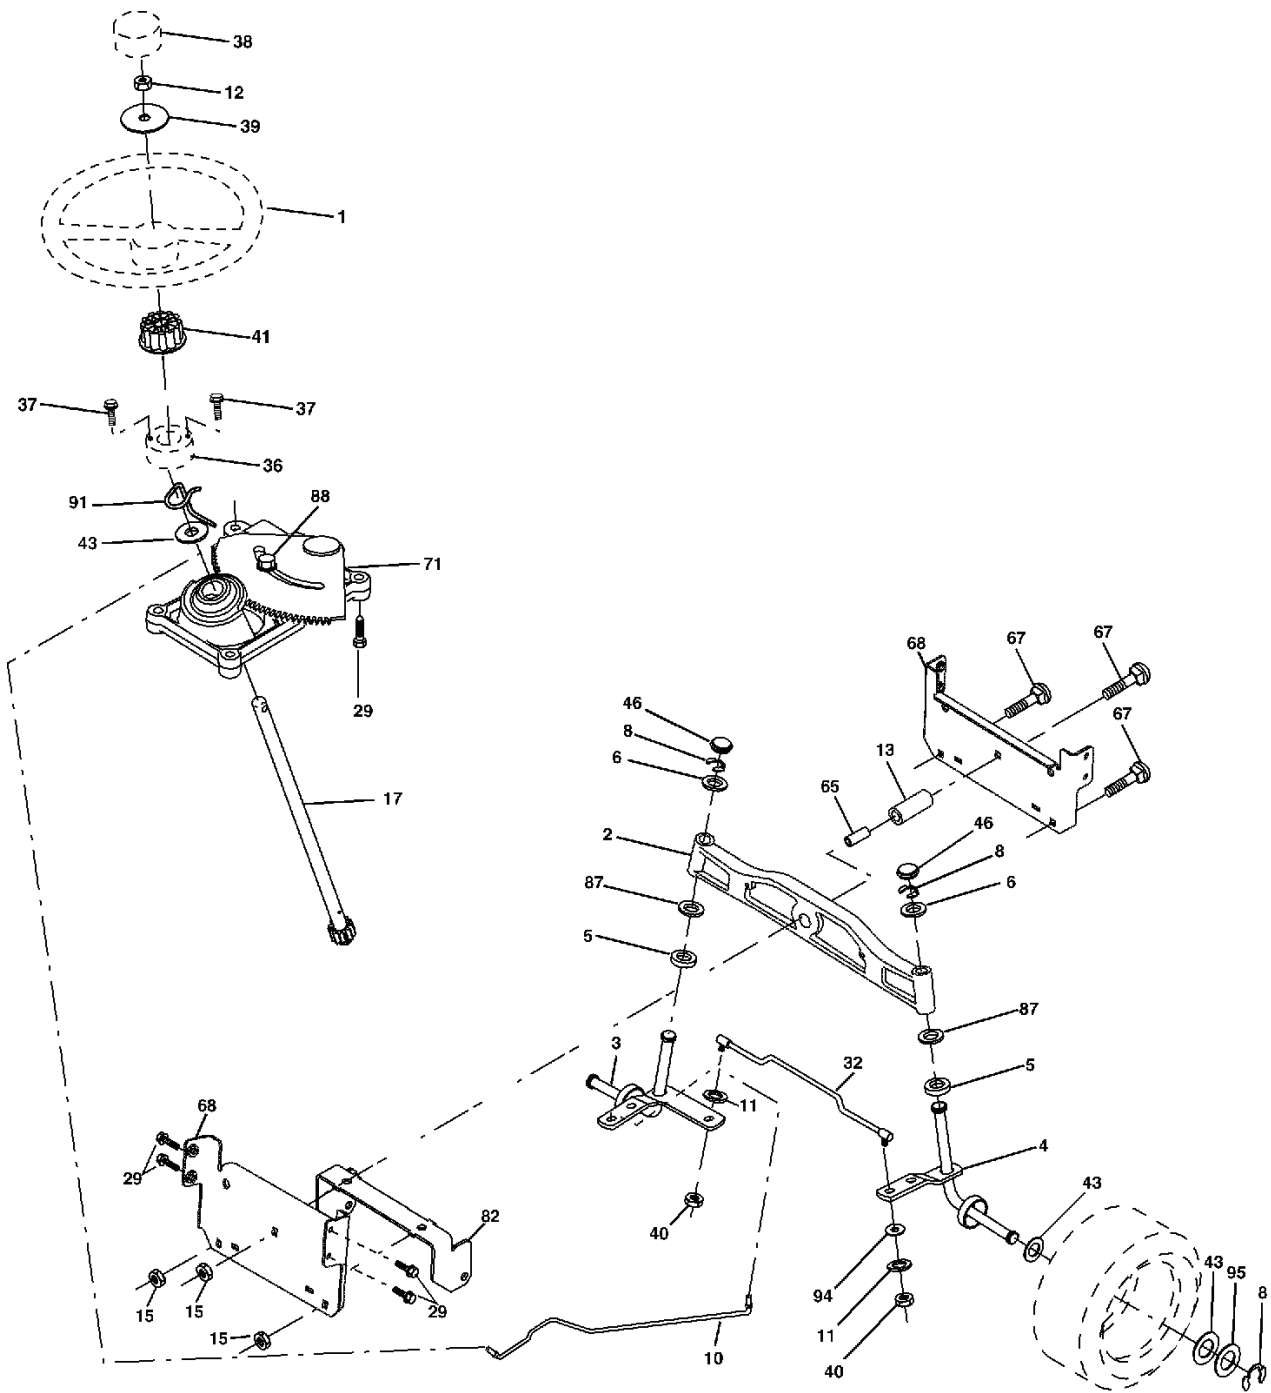

REF.	PART NO.	DESCRIPTION	REMARK	QTY.	KIT
1	532166627	STEERING WHEEL	532166627	1	
2	532184706	SHAFT	532184706	1	
3	532169840	SPINDLE	532169840	1	
4	532169839	SPINDLE	532169839	1	
5	532124931	WASHER	532124931	1	
6	532121748	WASHER	532121748	1	
8	812000029	RETAINER RING	812000029	1	
10	532175121	ROD	532175121	1	
11	810040600	WASHER	810040600	1	
12	873940800	NUT	873940800	1	
13	532136518	PIPE	532136518	1	
15	532145212	NUT	532145212	1	
17	532177883	SHAFT	532177883	1	
29	817000612	SCREW	817000612	1	
32	532180580	TIE ROD	532180580	1	
34	810040500	WASHER	810040500	1	
36	532155105	BUSHING	532155105	1	
37	532152927	SCREW	532152927	1	
38	532166626	INSERT	532166626	1	
39	819183812	WASHER	819183812	1	
40	873540600	NUT	873540600	1	
41	532159945	ADAPTER	532159945	1	
43	532121749	WASHER	532121749	1	
46	532121232	HUB CAP	532121232	1	
65	532160367	SPACER	532160367	1	
67	872110618	BOLT	872110618	1	
68	532169827	SHAFT	532169827	1	
71	532175146	STEERING GEAR	532175146	1	
82	532169835	BRACKET	532169835	1	
87	532173966	WASHER	532173966	1	
88	532175118	BOLT	532175118	1	
91	532175553	SPRING	532175553	1	
94	819121414	WASHER	819121414	1	
95	532188967	WASHER	532188967	1