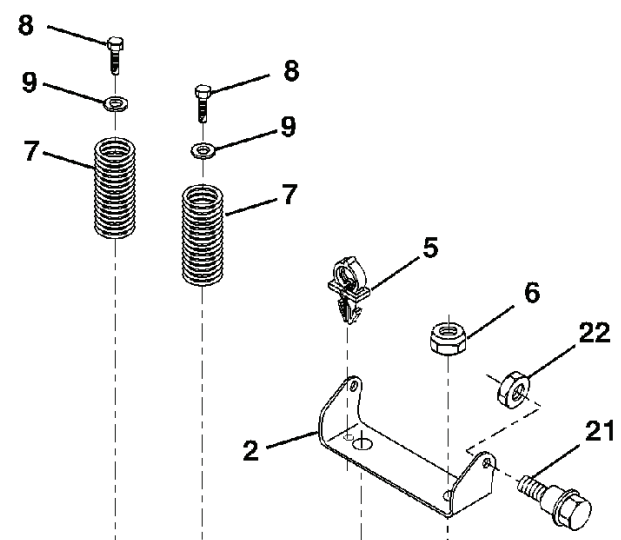

REF.	PART NO.	DESCRIPTION	REMARK	QTY.	KIT
1	532159460	WIRE	532159460	1	
2	532159471	LEVER	532159471	1	
3	532105767	PIN RETAINING SCREW	532105767	1	
4	812000002	RETAINER RING	812000002	1	
5	819211621	WASHER	819211621	1	
6	532120183	BEARING	532120183	1	
7	532125631	HANDLE	532125631	1	
8	532124526	KNOB	532124526	1	
11	532175370	LINK	532175370	1	
12	532175371	LINK	532175371	1	
13	532124670	RETAINER RING	532124670	1	
15	532175562	BRACKET	532175562	1	
16	873350800	NUT	873350800	1	
17	532175689	BRACKET	532175689	1	
18	873800800	NUT	873800800	1	
20	532163552	CLIP	532163552	1	
31	532176205	TRUNION	532176205	1	
32	532175994	NUT	532175994	1	
49	532145212	NUT	532145212	1	
51	819171416	WASHER	819171416	1	
52	532175378	LEVER	532175378	1	
53	532175802	LEVER	532175802	1	
54	532175560	PIN RETAINING SCREW	532175560	1	