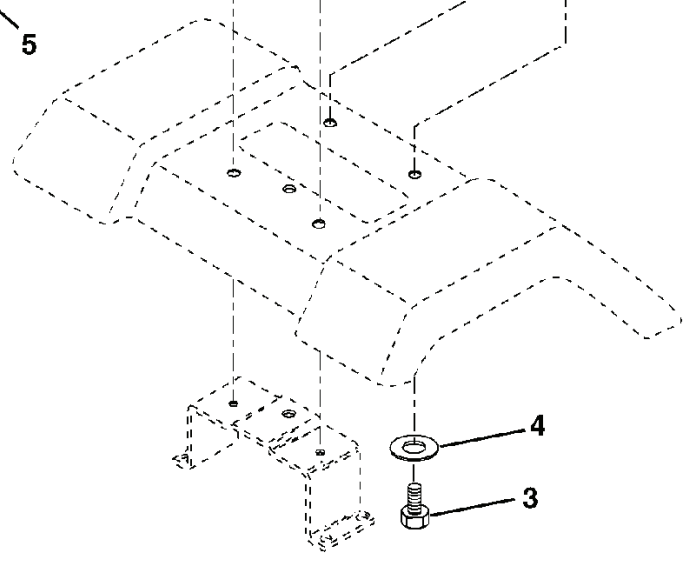

REF.	PART NO.	DESCRIPTION	REMARK	QTY.	KIT
1	532188715	SIEGE CONDUCTEUR	532188715	1	
2	532140551	BRACKET	532140551	1	
3	871110616	SCREW	871110616	1	
4	819131610	WASHER	819131610	1	
5	532145006	CLIP	532145006	1	
6	873800600	NUT	873800600	1	
7	532124181	SPRING	532124181	1	
8	817000616	SCREW	817000616	1	
9	819131614	WASHER	819131614	1	
10	532182493	BRACKET	532182493	1	
11	532166369	WING NUT	532166369	1	
12	532121246	BRACKET	532121246	1	
13	532121248	BUSHING	532121248	1	
14	872050412	BOLT	872050412	1	
15	532121749	WASHER	532121749	1	
16	532123740	SPRING	532123740	1	
17	532123976	LOCKNUT	532123976	1	
21	532171852	BOLT	532171852	1	
22	873800500	LOCK NUT	873800500	1	
24	819171912	WASHER	819171912	1	
25	532127018	BOLT	532127018	1