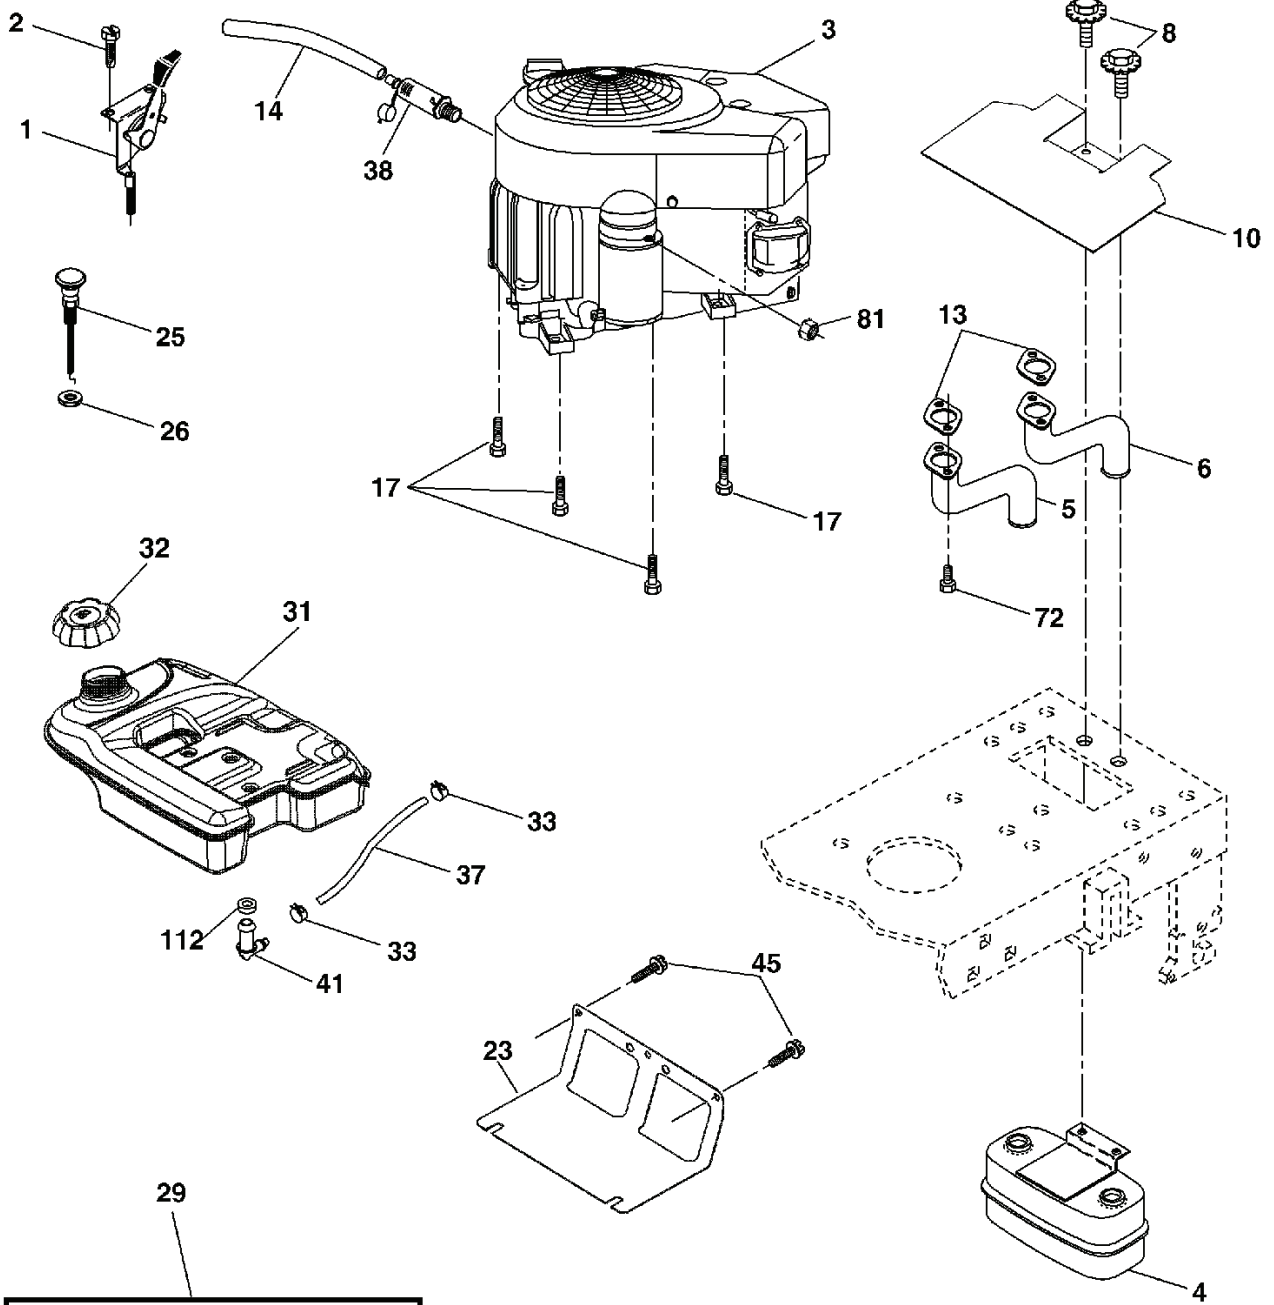

YTH2148, LO21H48J/954572035, 2004-01

SPARE PARTS LIST

OPTIONAL EQUIPMENT
Spark Arrester

REF.	PART NO.	DESCRIPTION	REMARK	QTY.	KIT
1	532170771	THROTTLE TRIGGER	532170771	1	
2	817720408	SCREW	817720408	1	
3				1	
4	532149723	MUFFLER	532149723	1	
5	532191548	EXHAUST TUBE LH	532191548	1	
6	532191549	EXHAUST TUBE RH	532191549	1	
8	532171877	BOLT	532171877	1	
10	532146629	HEAT SHIELD	532146629	1	
13	532165391	GASKET	532165391	1	
14	532148456	TUBE	532148456	1	
17	817060624	SCREW	817060624	1	
23	532169837	HEAT SHIELD	532169837	1	
25	532161729	CONTROL CHOKE	532161729	1	
26	873920600	NUT	873920600	1	
29	532121851	SPARK ARRESTOR		1	
31	532179022	TANK FUEL 3 50 REAR	532179022	1	
32	532181803	TANK CAP	532181803	1	
33	532123487	HOSE CLAMP	532123487	1	
37	532142158	FULE LINE		1	
38	532181654	PLUG	532181654	1	
41	532139277	NIPPLE	532139277	1	
45	817000612	SCREW	817000612	1	
72	532183906	SCREW	532183906	1	
81	873510400	NUT	873510400	1	
112	532124952	BUSHING	532124952	1	

REF.	PART NO.	DESCRIPTION	REMARK	QTY.	KIT
1	532159460	WIRE	532159460	1	
2	532159471	LEVER	532159471	1	
3	532105767	PIN RETAINING SCREW	532105767	1	
4	812000002	RETAINER RING	812000002	1	
5	819211621	WASHER	819211621	1	
6	532120183	BEARING	532120183	1	
7	532125631	HANDLE	532125631	1	
8	532124526	KNOB	532124526	1	
11	532175370	LINK	532175370	1	
12	532175371	LINK	532175371	1	
13	532124670	RETAINER RING	532124670	1	
15	532175562	BRACKET	532175562	1	
16	873350800	NUT	873350800	1	
17	532175689	BRACKET	532175689	1	
18	873800800	NUT	873800800	1	
20	532163552	CLIP	532163552	1	
31	532176205	TRUNION	532176205	1	
32	532175994	NUT	532175994	1	
49	532145212	NUT	532145212	1	
51	819171416	WASHER	819171416	1	
52	532175378	LEVER	532175378	1	
53	532175802	LEVER	532175802	1	
54	532175560	PIN RETAINING SCREW	532175560	1	