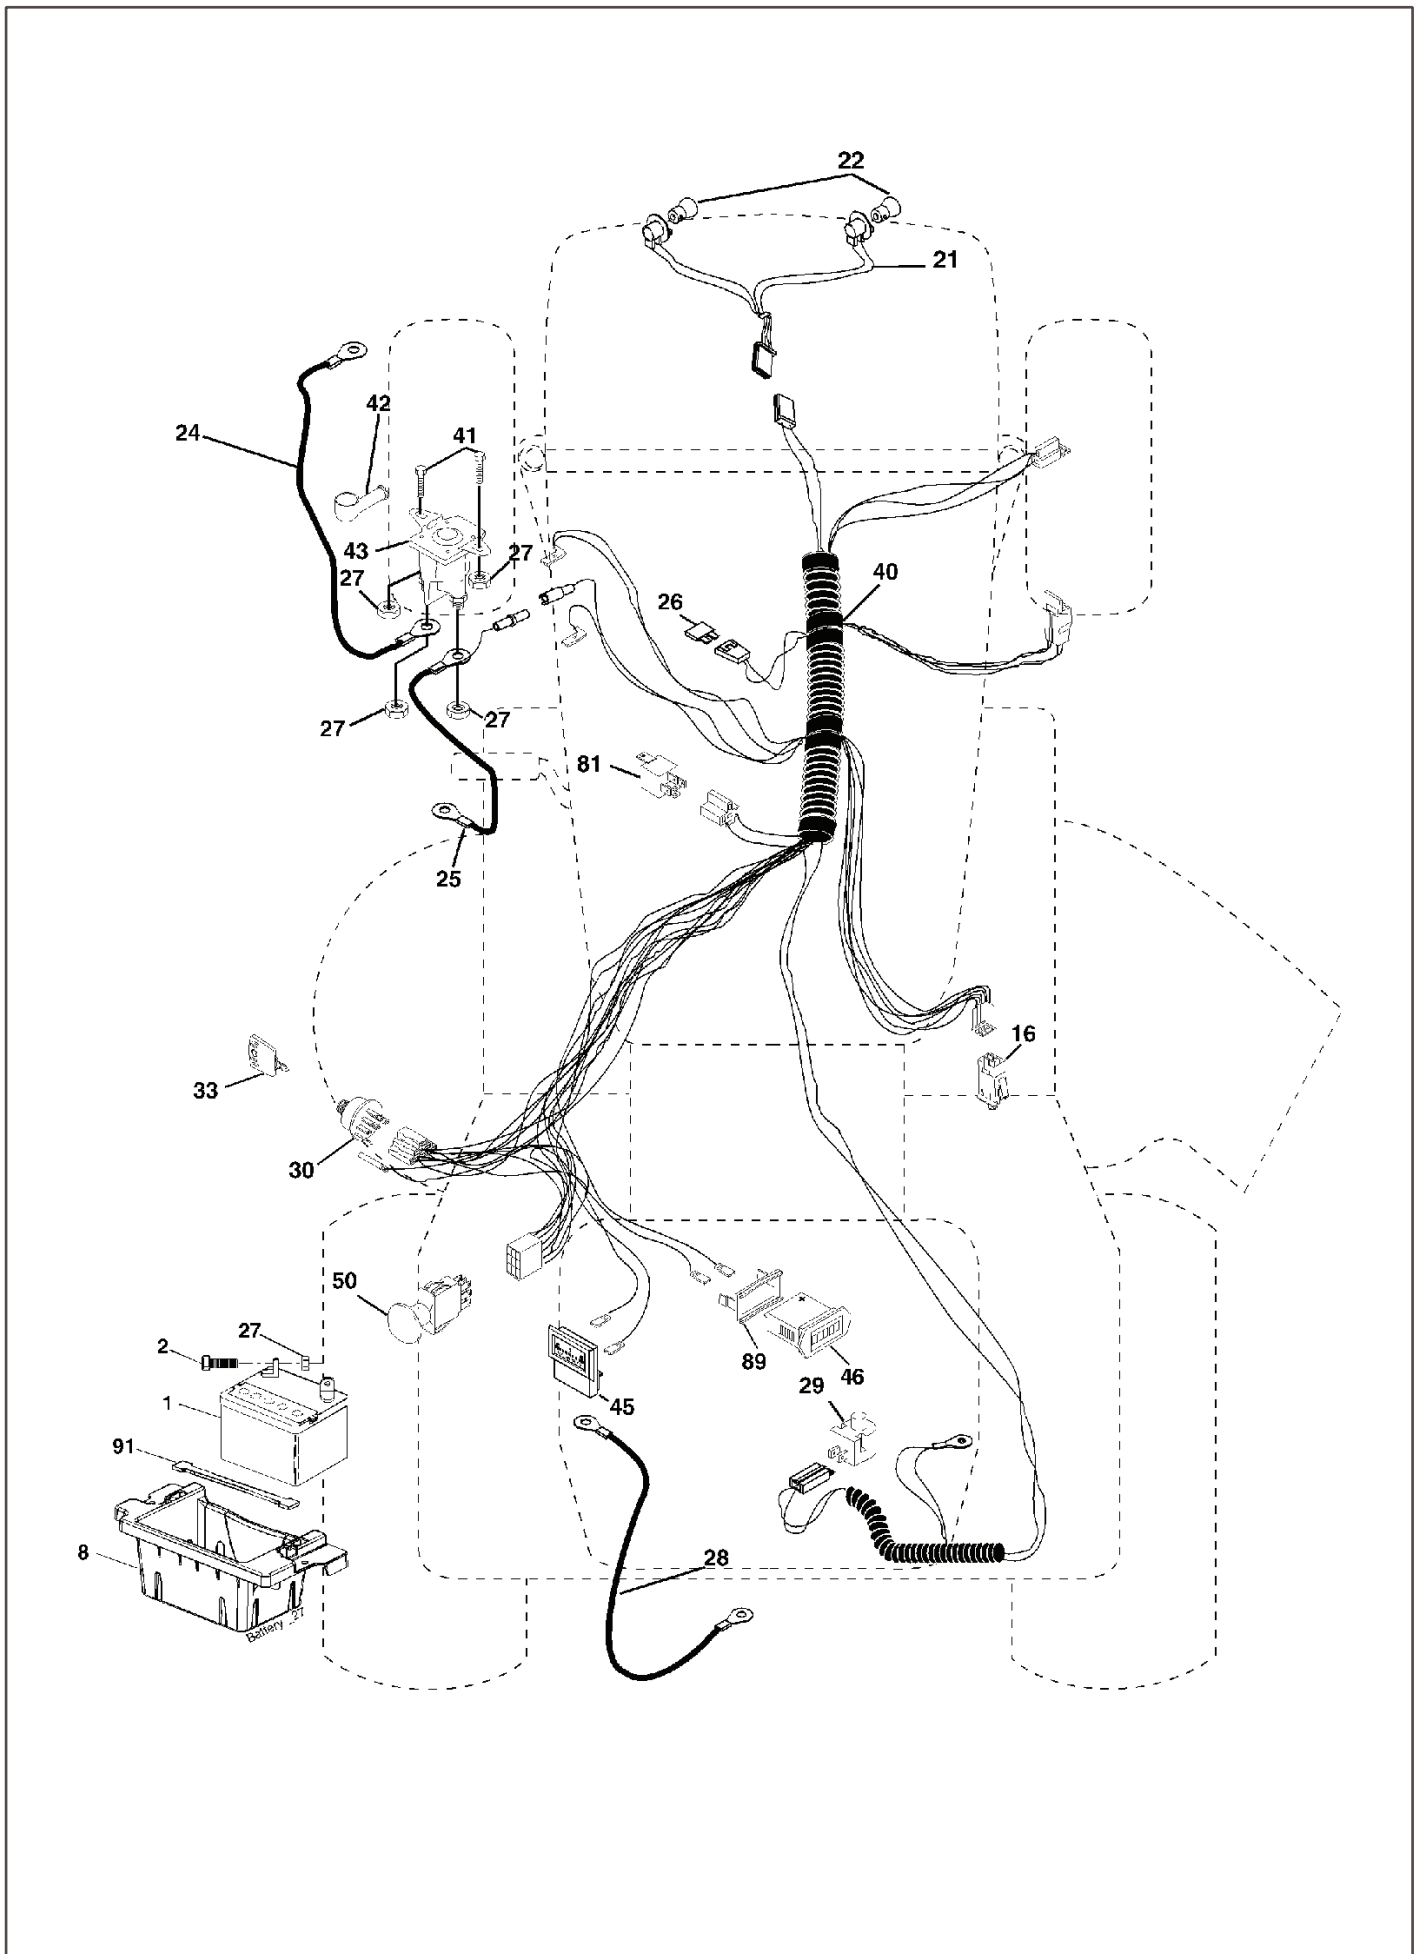

REF.	PART NO.	DESCRIPTION	REMARK	QTY.	KIT
1	532144927	BATTERY	532144927	1	
2	874760412	BOLT		1	
8	532186491	BOX	532186491	1	
16	532176138	MICRO SWITCH	532176138	1	
21	532183759	HARNESS	532183759	1	
22	532004152	BULB	532004152	1	
24	532124780	CABLE	532124780	1	
25	532146148	CABLE	532146148	1	
26	532175158	FUSE	532175158	1	
27	873510400	NUT	873510400	1	
28	532145491	CABLE	532145491	1	
29	532160784	SWITCH	532160784	1	
30	532189687	IGNITION SWITCH	532189687	1	
33	532140401	KEY	532140401	1	
40	532179724	HARNESS	532179724	1	
41	871110408	BOLT	871110408	1	
42	532131563	COVER	532131563	1	
43	532178861	SOLENOID	532178861	1	
45	532122822	METER	532122822	1	
46	532169635	HOURLMETER	532169635	1	
50	532174651	SWITCH	532174651	1	
81	532109748	RELAY	532109748	1	
89	532169639	BRACKET	532169639	1	
90	532180449	COVER	532180449	1	
91	532190270	STRAP BATTERY MOUNT FRO	532190270	1