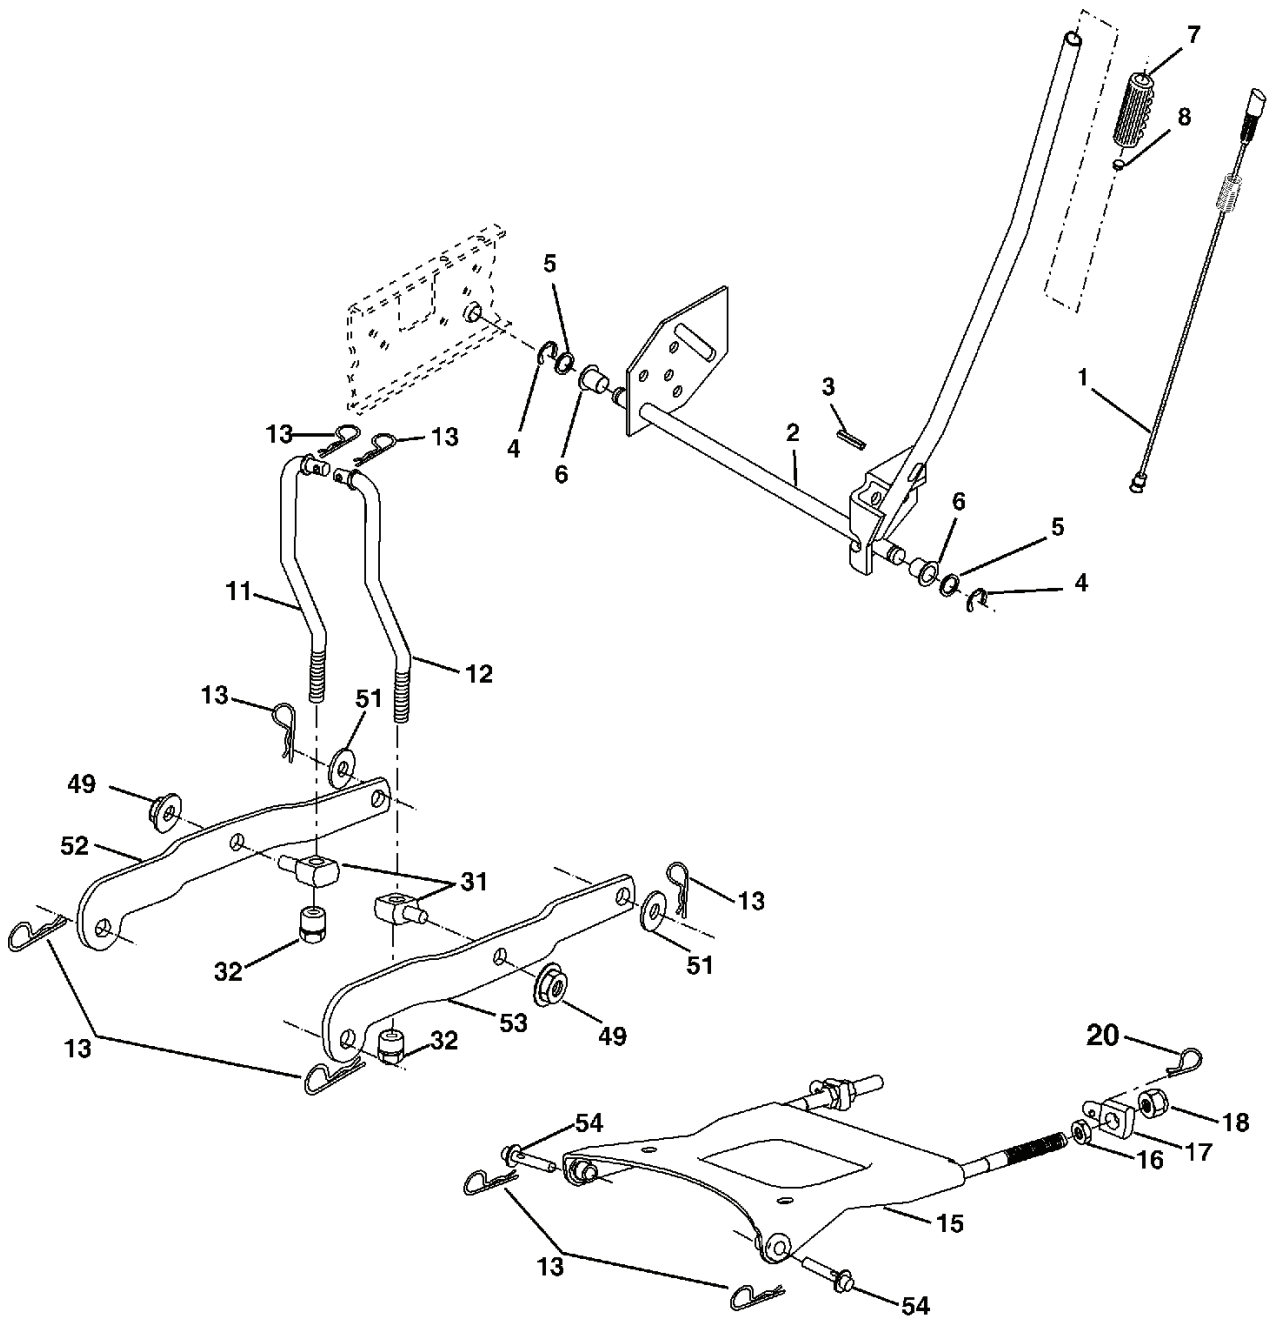

YTH2148, LO21H48J/954572035, 2004-01

SPARE PARTS LIST

OPTIONAL EQUIPMENT
Spark Arrester

REF.	PART NO.	DESCRIPTION	REMARK	QTY.	KIT
1	532170771	THROTTLE TRIGGER	532170771	1	
2	817720408	SCREW	817720408	1	
3				1	
4	532149723	MUFFLER	532149723	1	
5	532191548	EXHAUST TUBE LH	532191548	1	
6	532191549	EXHAUST TUBE RH	532191549	1	
8	532171877	BOLT	532171877	1	
10	532146629	HEAT SHIELD	532146629	1	
13	532165391	GASKET	532165391	1	
14	532148456	TUBE	532148456	1	
17	817060624	SCREW	817060624	1	
23	532169837	HEAT SHIELD	532169837	1	
25	532161729	CONTROL CHOKE	532161729	1	
26	873920600	NUT	873920600	1	
29	532121851	SPARK ARRESTOR		1	
31	532179022	TANK FUEL 3 50 REAR	532179022	1	
32	532181803	TANK CAP	532181803	1	
33	532123487	HOSE CLAMP	532123487	1	
37	532142158	FULE LINE		1	
38	532181654	PLUG	532181654	1	
41	532139277	NIPPLE	532139277	1	
45	817000612	SCREW	817000612	1	
72	532183906	SCREW	532183906	1	
81	873510400	NUT	873510400	1	
112	532124952	BUSHING	532124952	1	

REF.	PART NO.	DESCRIPTION	REMARK	QTY.	KIT
1	532159460	WIRE	532159460	1	
2	532159471	LEVER	532159471	1	
3	532105767	PIN RETAINING SCREW	532105767	1	
4	812000002	RETAINER RING	812000002	1	
5	819211621	WASHER	819211621	1	
6	532120183	BEARING	532120183	1	
7	532125631	HANDLE	532125631	1	
8	532124526	KNOB	532124526	1	
11	532175370	LINK	532175370	1	
12	532175371	LINK	532175371	1	
13	532124670	RETAINER RING	532124670	1	
15	532175562	BRACKET	532175562	1	
16	873350800	NUT	873350800	1	
17	532175689	BRACKET	532175689	1	
18	873800800	NUT	873800800	1	
20	532163552	CLIP	532163552	1	
31	532176205	TRUNION	532176205	1	
32	532175994	NUT	532175994	1	
49	532145212	NUT	532145212	1	
51	819171416	WASHER	819171416	1	
52	532175378	LEVER	532175378	1	
53	532175802	LEVER	532175802	1	
54	532175560	PIN RETAINING SCREW	532175560	1	