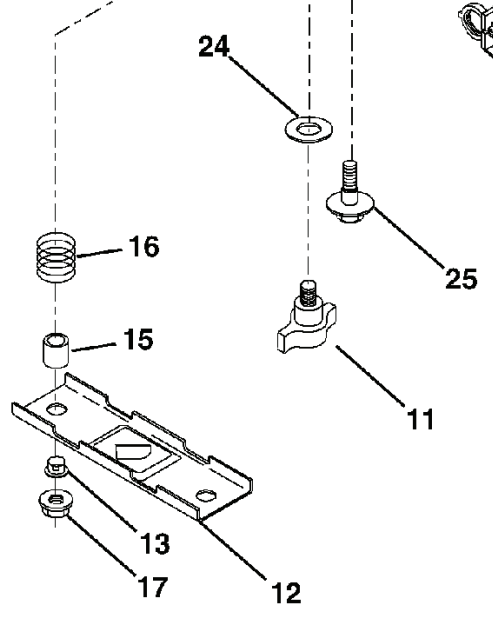

REF.	PART NO.	DESCRIPTION	REMARK	QTY.	KIT
1	532188715	SIEGE CONDUCTEUR	532188715	1	
2	532140551	BRACKET	532140551	1	
3	871110616	SCREW	871110616	1	
4	819131610	WASHER	819131610	1	
5	532145006	CLIP	532145006	1	
6	873800600	NUT	873800600	1	
7	532124181	SPRING	532124181	1	
8	817000616	SCREW	817000616	1	
9	819131614	WASHER	819131614	1	
10	532182493	BRACKET	532182493	1	
11	532166369	WING NUT	532166369	1	
12	532121246	BRACKET	532121246	1	
13	532121248	BUSHING	532121248	1	
14	872050412	BOLT	872050412	1	
15	532121749	WASHER	532121749	1	
16	532123740	SPRING	532123740	1	
17	532123976	LOCKNUT	532123976	1	
21	532171852	BOLT	532171852	1	
22	873800500	LOCK NUT	873800500	1	
24	819171912	WASHER	819171912	1	
25	532127018	BOLT	532127018	1