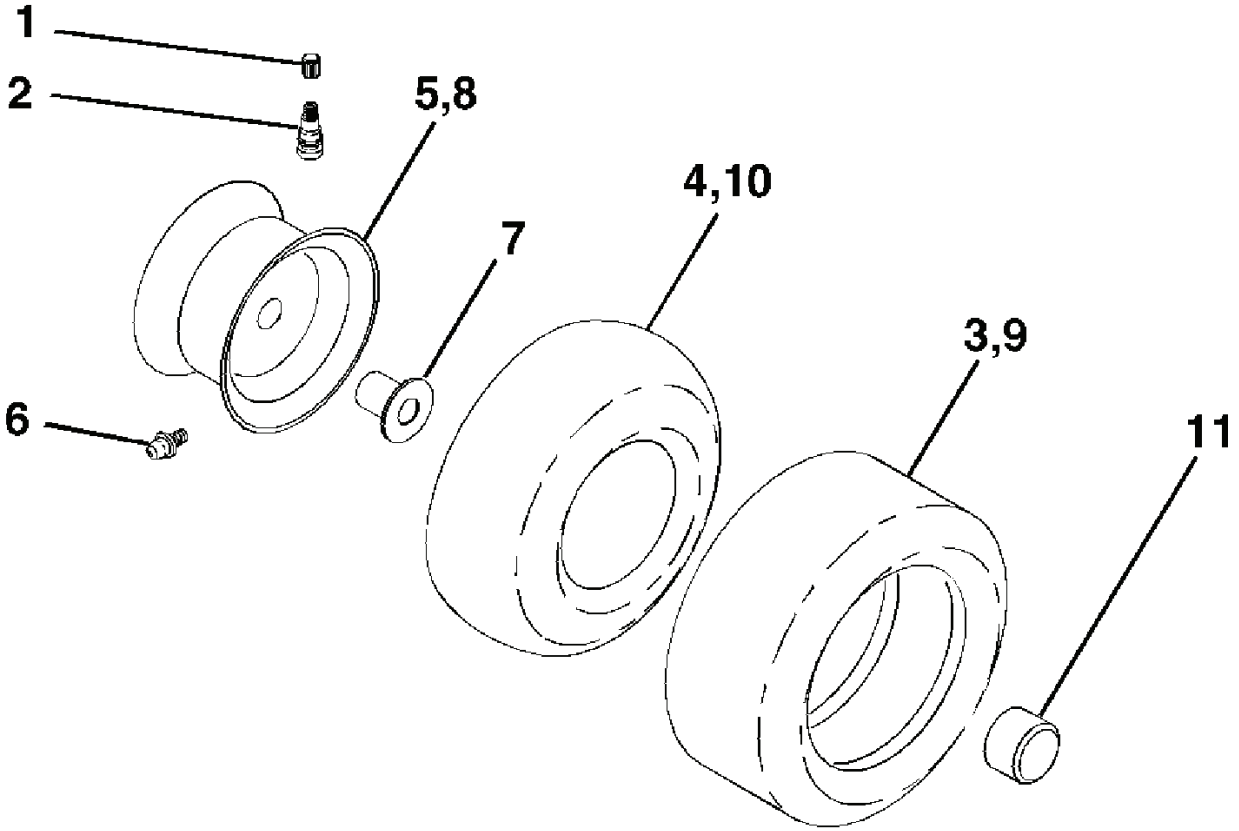

REF.	PART NO.	DESCRIPTION	REMARK	QTY.	KIT
1	532059192	CAP VALVE	532059192	1	
2	532065139	NIPPLE	532065139	1	
3	532106222	TIRE	532106222	1	
4	532059904	HOSE	532059904	1	
5	532138336	RIM	532138336	1	
6	532124957	FITTING	532124957	1	
7	532124959	BEARING	532124959	1	
8	532138337	RIM SPROCKET	532138337	1	
9	532122082	TIRE	532122082	1	
10	532124926	HOSE	532124926	1	
11	532175039	HUB CAP	532175039	1	
	532144334	SEALING FOAM	532144334	1