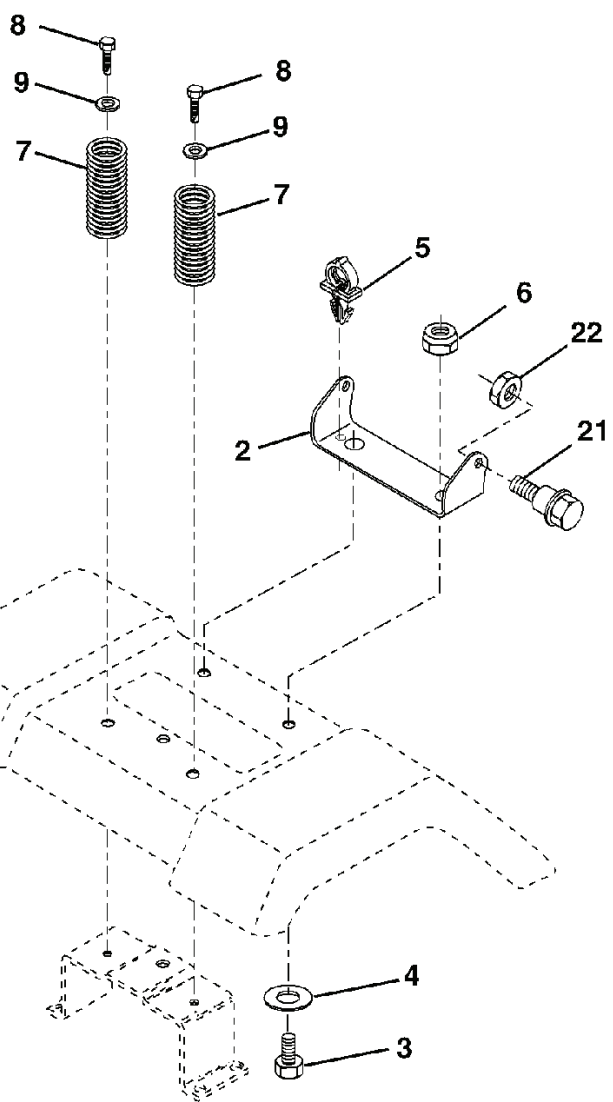

REF.	PART NO.	DESCRIPTION	REMARK	QTY.	KIT
1	532188715	SIEGE CONDUCTEUR	532188715	1	
2	532140551	BRACKET	532140551	1	
3	871110616	SCREW	871110616	1	
4	819131610	WASHER	819131610	1	
5	532145006	CLIP	532145006	1	
6	873800600	NUT	873800600	1	
7	532124181	SPRING	532124181	1	
8	817000616	SCREW	817000616	1	
9	819131614	WASHER	819131614	1	
10	532182493	BRACKET	532182493	1	
11	532166369	WING NUT	532166369	1	
12	532121246	BRACKET	532121246	1	
13	532121248	BUSHING	532121248	1	
14	872050412	BOLT	872050412	1	
15	532121749	WASHER	532121749	1	
16	532123740	SPRING	532123740	1	
17	532123976	LOCKNUT	532123976	1	
21	532171852	BOLT	532171852	1	
22	873800500	LOCK NUT	873800500	1	
24	819171912	WASHER	819171912	1	
25	532127018	BOLT	532127018	1