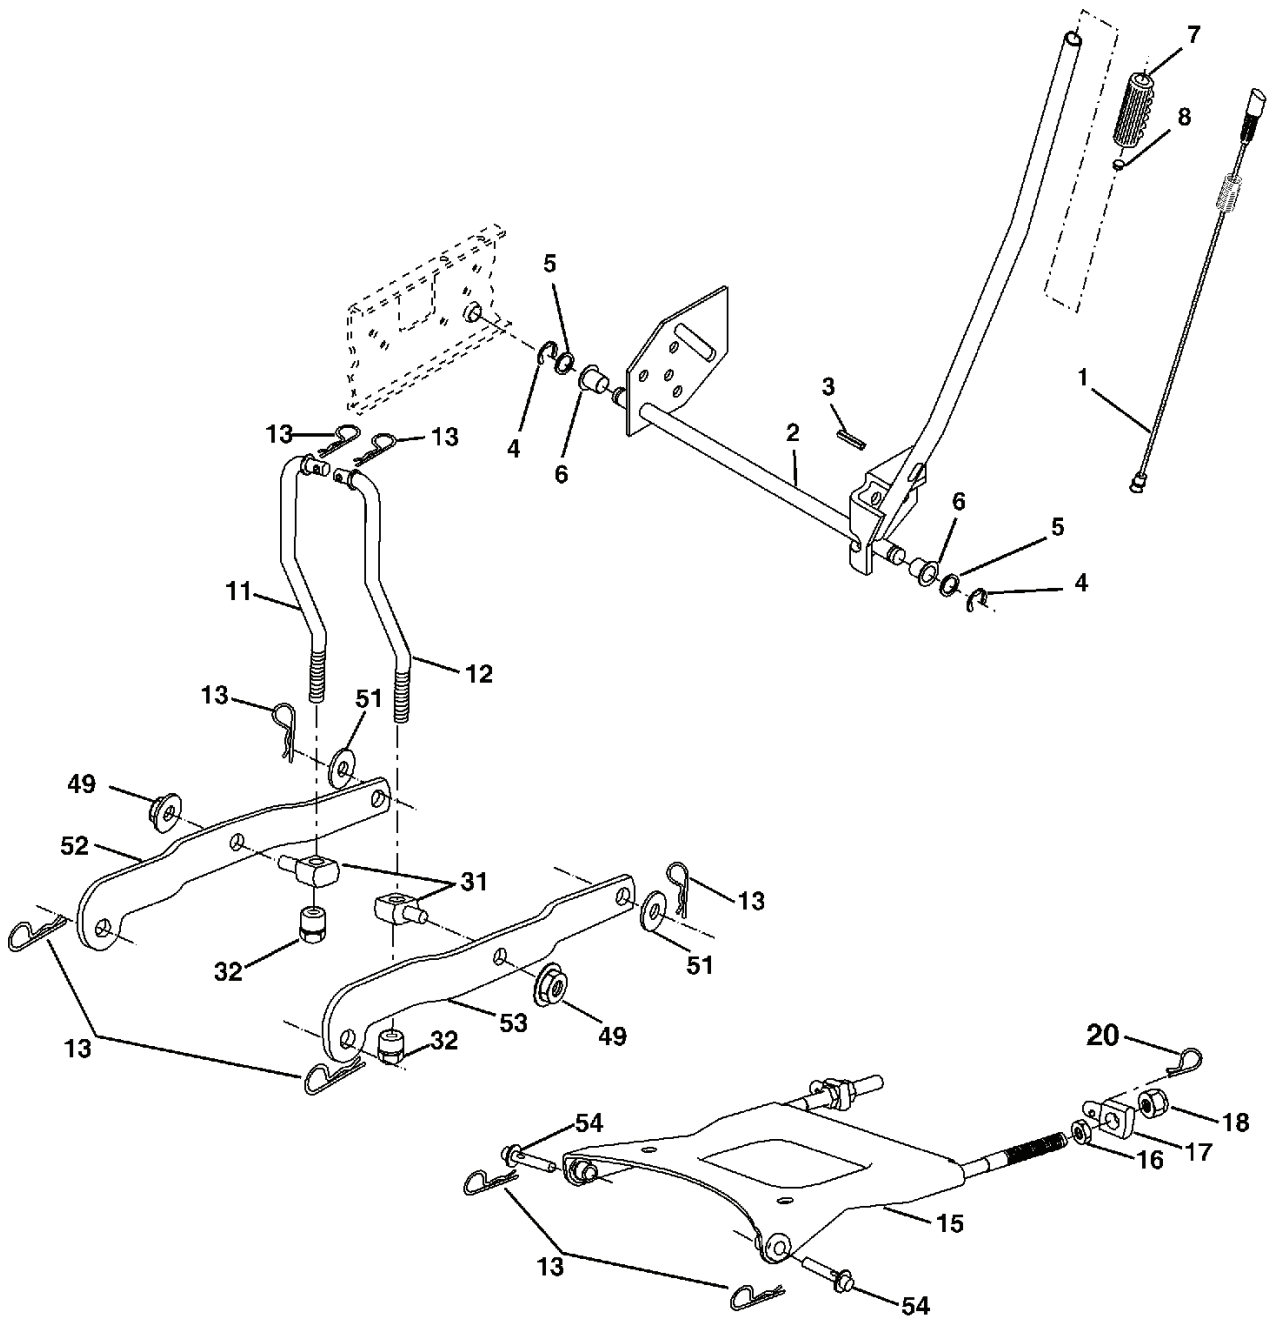

YTH2148, LO21H48F/954572035, 2004-01

SPARE PARTS LIST

REF.	PART NO.	DESCRIPTION	REMARK	QTY.	KIT
1	532144927	BATTERY	532144927	1	
2	874760412	BOLT		1	
8	532186491	BOX	532186491	1	
16	532176138	MICRO SWITCH	532176138	1	
21	532183759	HARNESS	532183759	1	
22	532004152	BULB	532004152	1	
24	532124780	CABLE	532124780	1	
25	532146148	CABLE	532146148	1	
26	532175158	FUSE	532175158	1	
27	873510400	NUT	873510400	1	
28	532145491	CABLE	532145491	1	
29	532121305	SWITCH	532121305	1	
30	532189687	IGNITION SWITCH	532189687	1	
33	532140401	KEY	532140401	1	
40	532188024	HARNESS	532188024	1	
41	871110408	BOLT	871110408	1	
42	532131563	COVER	532131563	1	
43	532178861	SOLENOID	532178861	1	
45	532122822	METER	532122822	1	
46	532169635	HOURLMETER	532169635	1	
50	532174651	SWITCH	532174651	1	
89	532169639	BRACKET	532169639	1	
90	532180449	COVER	532180449	1	
91	532190270	STRAP BATTERY MOUNT FRO	532190270	1	

REF.	PART NO.	DESCRIPTION	REMARK	QTY.	KIT
1	532159460	WIRE	532159460	1	
2	532159471	LEVER	532159471	1	
3	532105767	PIN RETAINING SCREW	532105767	1	
4	812000002	RETAINER RING	812000002	1	
5	819211621	WASHER	819211621	1	
6	532120183	BEARING	532120183	1	
7	532125631	HANDLE	532125631	1	
8	532124526	KNOB	532124526	1	
11	532175370	LINK	532175370	1	
12	532175371	LINK	532175371	1	
13	532124670	RETAINER RING	532124670	1	
15	532175562	BRACKET	532175562	1	
16	873350800	NUT	873350800	1	
17	532175689	BRACKET	532175689	1	
18	873800800	NUT	873800800	1	
20	532163552	CLIP	532163552	1	
31	532176205	TRUNION	532176205	1	
32	532175994	NUT	532175994	1	
49	532145212	NUT	532145212	1	
51	819171416	WASHER	819171416	1	
52	532175378	LEVER	532175378	1	
53	532175802	LEVER	532175802	1	
54	532175560	PIN RETAINING SCREW	532175560	1	