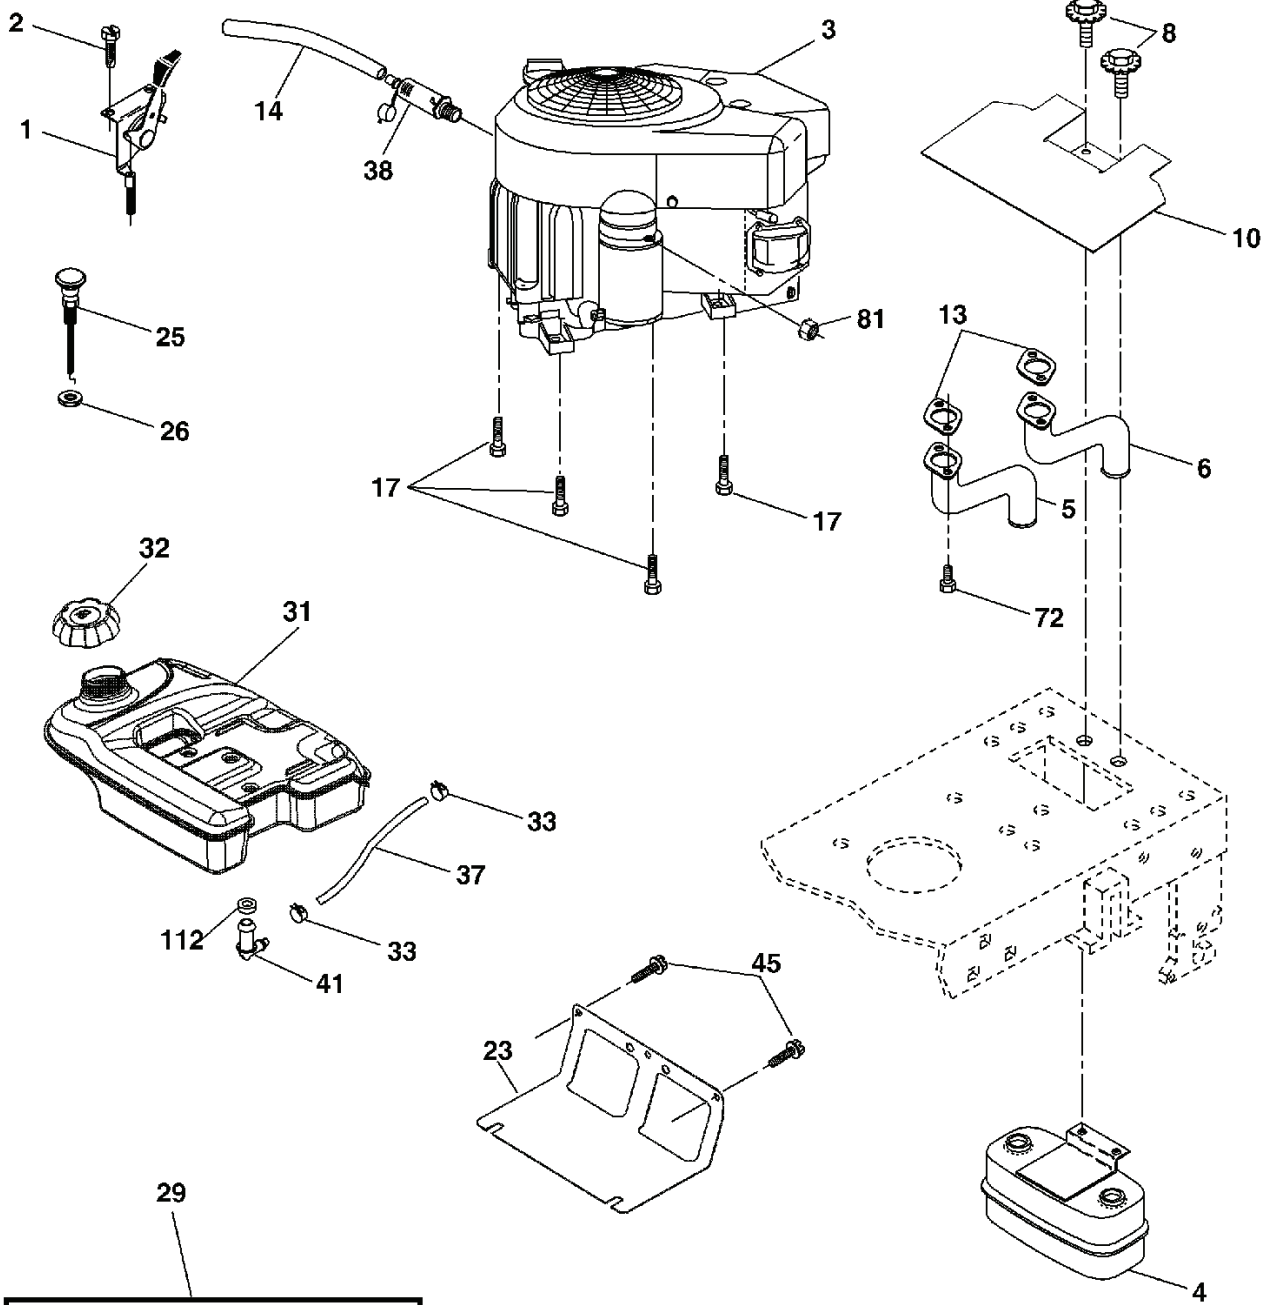

OPTIONAL EQUIPMENT
Spark Arrester

REF.	PART NO.	DESCRIPTION	REMARK	QTY.	KIT
1	532170771	THROTTLE TRIGGER	532170771	1	
2	817720408	SCREW	817720408	1	
3				1	
4	532149723	MUFFLER	532149723	1	
5	532191548	EXHAUST TUBE LH	532191548	1	
6	532191549	EXHAUST TUBE RH	532191549	1	
8	532171877	BOLT	532171877	1	
10	532146629	HEAT SHIELD	532146629	1	
13	532165391	GASKET	532165391	1	
14	532148456	TUBE	532148456	1	
17	817060624	SCREW	817060624	1	
23	532169837	HEAT SHIELD	532169837	1	
25	532161729	CONTROL CHOKE	532161729	1	
26	873920600	NUT	873920600	1	
29	532121851	SPARK ARRESTOR		1	
31	532179022	TANK FUEL 3 50 REAR	532179022	1	
32	532181803	TANK CAP	532181803	1	
33	532123487	HOSE CLAMP	532123487	1	
37	532142158	FULE LINE		1	
38	532181654	PLUG	532181654	1	
41	532139277	NIPPLE	532139277	1	
45	817000612	SCREW	817000612	1	
72	532183906	SCREW	532183906	1	
81	873510400	NUT	873510400	1	
112	532124952	BUSHING	532124952	1