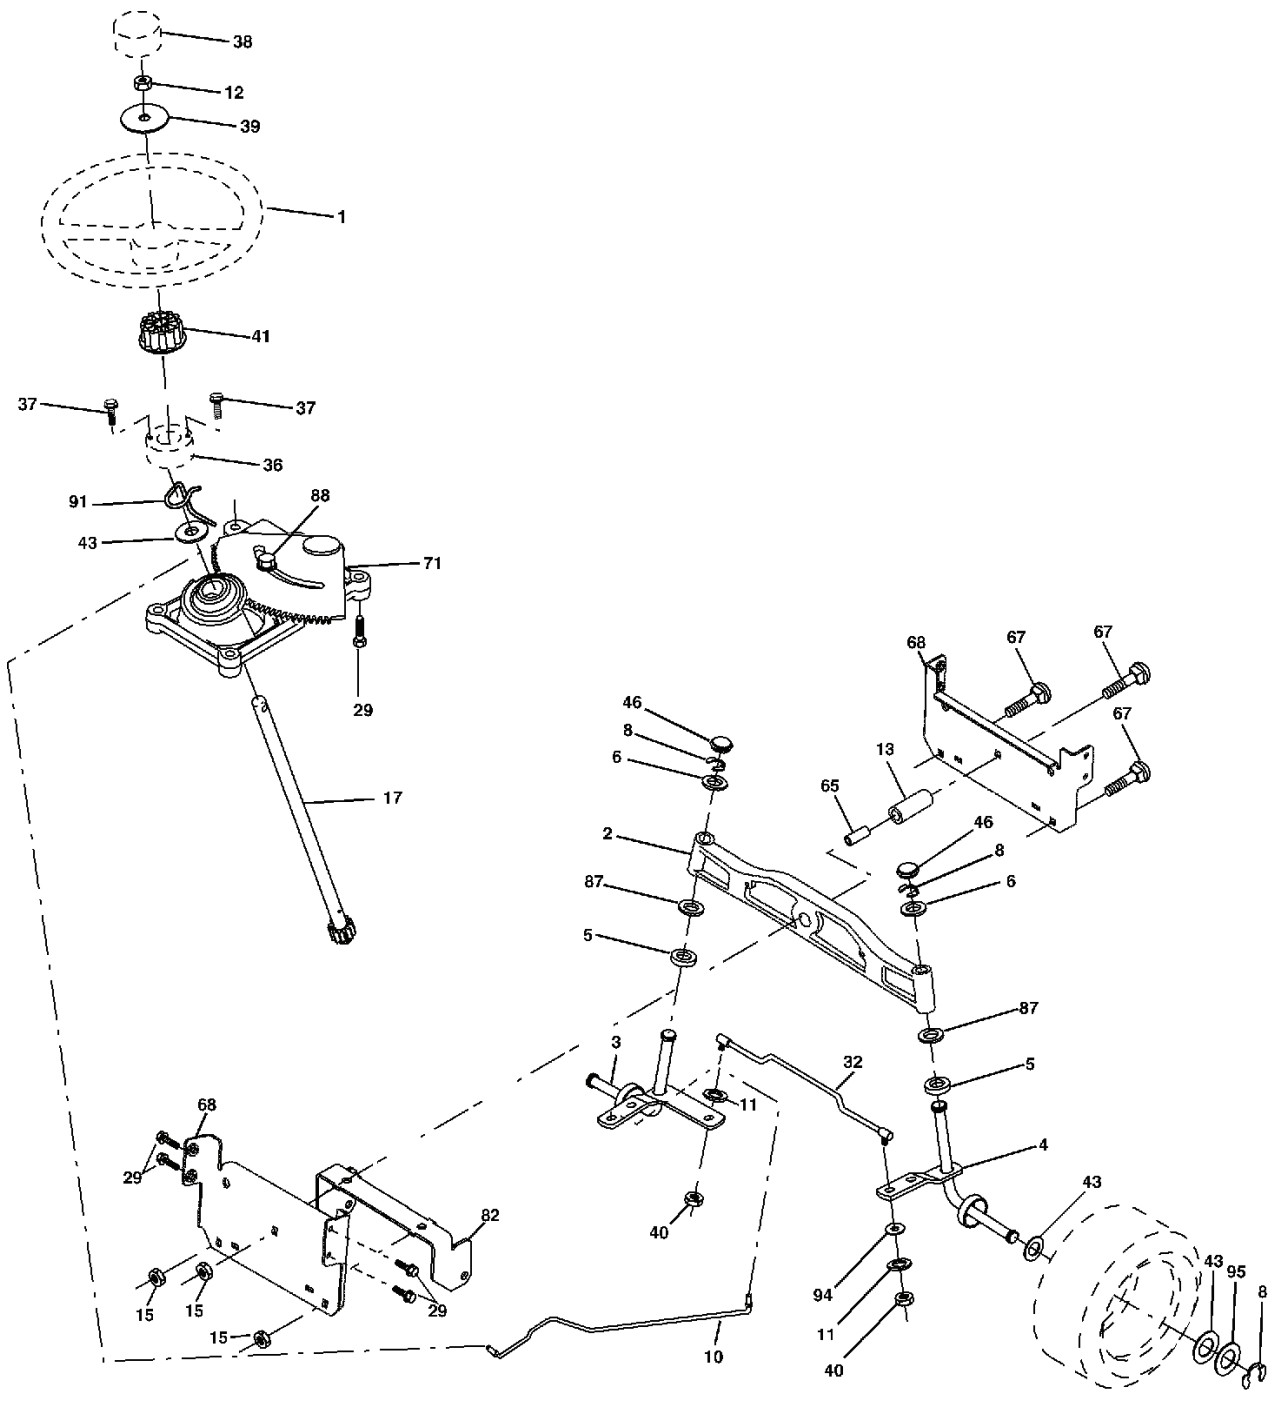

REF.	PART NO.	DESCRIPTION	REMARK	QTY.	KIT
1	532166627	STEERING WHEEL	532166627	1	
2	532184706	SHAFT	532184706	1	
3	532169840	SPINDLE	532169840	1	
4	532169839	SPINDLE	532169839	1	
5	532124931	WASHER	532124931	1	
6	532121748	WASHER	532121748	1	
8	812000029	RETAINER RING	812000029	1	
10	532175121	ROD	532175121	1	
11	810040600	WASHER	810040600	1	
12	873940800	NUT	873940800	1	
13	532136518	PIPE	532136518	1	
15	532145212	NUT	532145212	1	
17	532177883	SHAFT	532177883	1	
29	817000612	SCREW	817000612	1	
32	532180580	TIE ROD	532180580	1	
34	810040500	WASHER	810040500	1	
36	532155105	BUSHING	532155105	1	
37	532152927	SCREW	532152927	1	
38	532166626	INSERT	532166626	1	
39	819183812	WASHER	819183812	1	
40	873540600	NUT	873540600	1	
41	532159945	ADAPTER	532159945	1	
43	532121749	WASHER	532121749	1	
46	532121232	HUB CAP	532121232	1	
65	532160367	SPACER	532160367	1	
67	872110618	BOLT	872110618	1	
68	532169827	SHAFT	532169827	1	
71	532175146	STEERING GEAR	532175146	1	
82	532169835	BRACKET	532169835	1	
87	532173966	WASHER	532173966	1	
88	532175118	BOLT	532175118	1	
91	532175553	SPRING	532175553	1	
94	819121414	WASHER	819121414	1	
95	532188967	WASHER	532188967	1