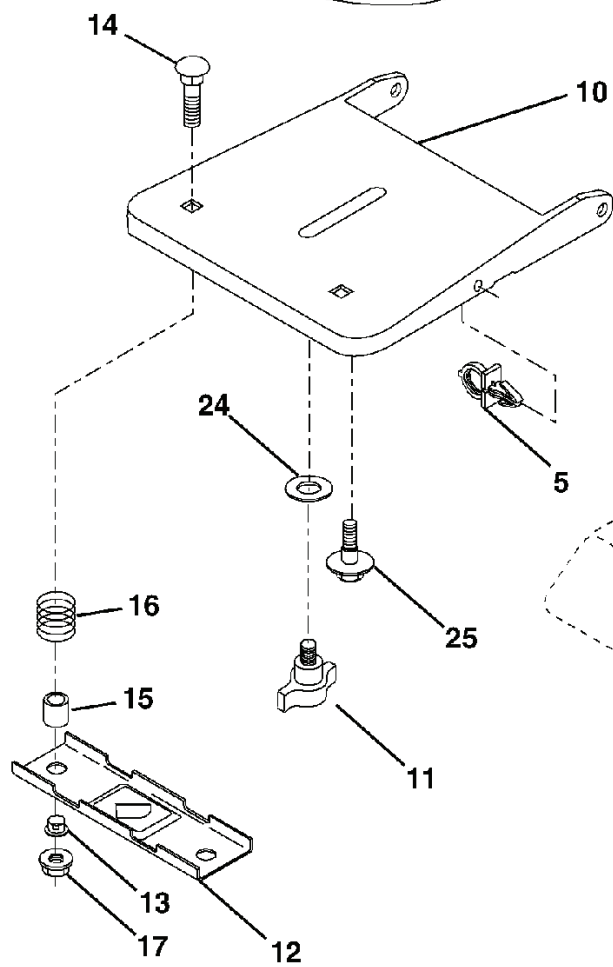

REF.	PART NO.	DESCRIPTION	REMARK	QTY.	KIT
1	532188715	SIEGE CONDUCTEUR	532188715	1	
2	532140551	BRACKET	532140551	1	
3	871110616	SCREW	871110616	1	
4	819131610	WASHER	819131610	1	
5	532145006	CLIP	532145006	1	
6	873800600	NUT	873800600	1	
7	532124181	SPRING	532124181	1	
8	817000616	SCREW	817000616	1	
9	819131614	WASHER	819131614	1	
10	532182493	BRACKET	532182493	1	
11	532166369	WING NUT	532166369	1	
12	532121246	BRACKET	532121246	1	
13	532121248	BUSHING	532121248	1	
14	872050412	BOLT	872050412	1	
15	532121749	WASHER	532121749	1	
16	532123740	SPRING	532123740	1	
17	532123976	LOCKNUT	532123976	1	
21	532171852	BOLT	532171852	1	
22	873800500	LOCK NUT	873800500	1	
24	819171912	WASHER	819171912	1	
25	532127018	BOLT	532127018	1