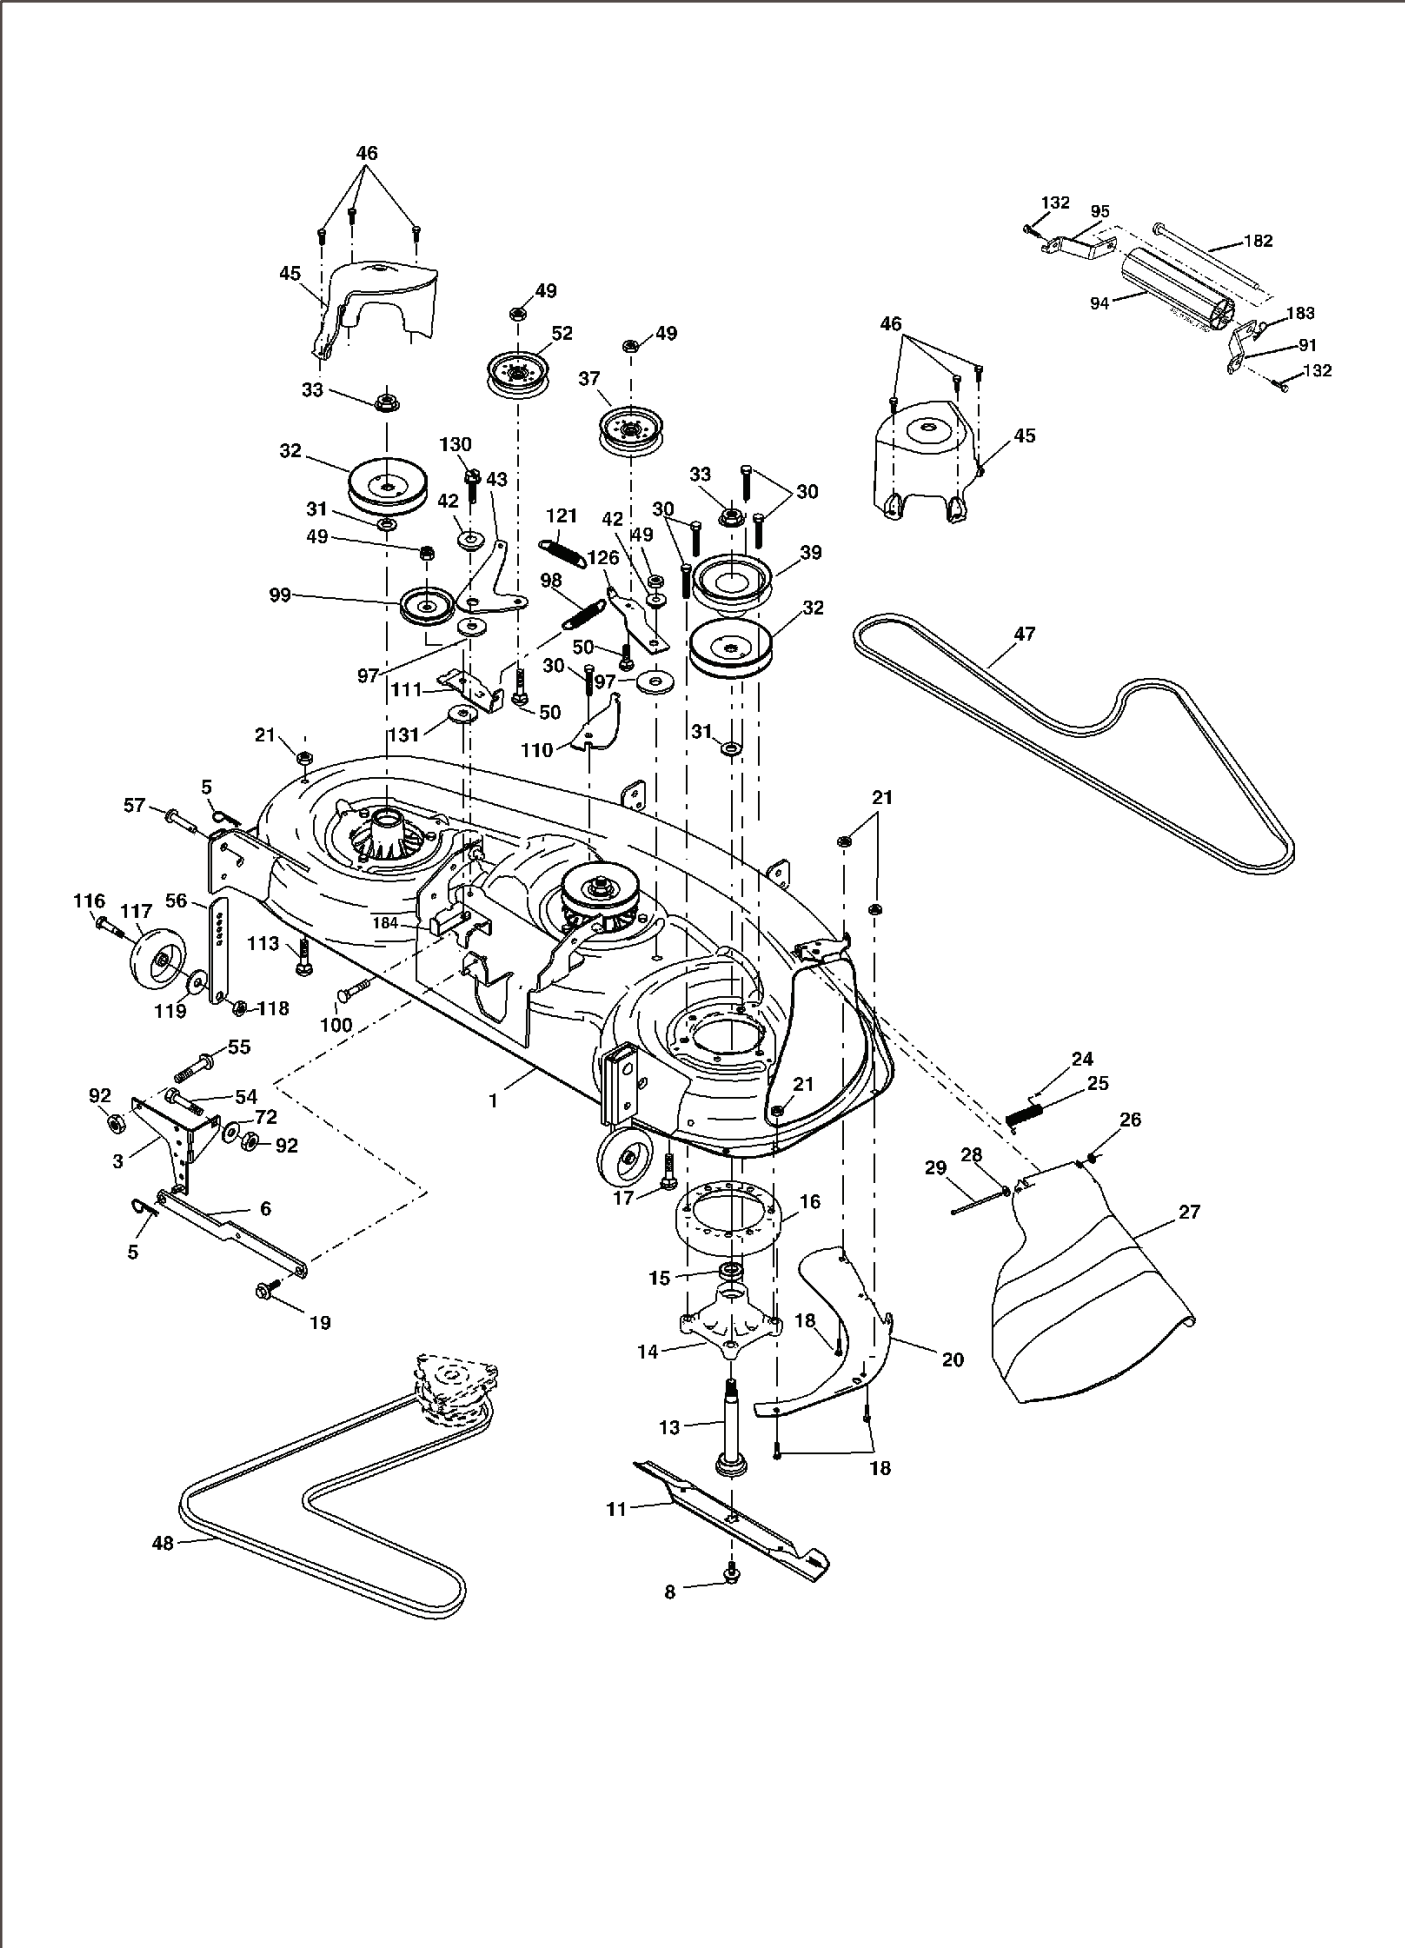

YTH2148, LO21H48F/954572035, 2004-01

SPARE PARTS LIST

REF.	PART NO.	DESCRIPTION	REMARK	QTY.	KIT
1	532144927	BATTERY	532144927	1	
2	874760412	BOLT		1	
8	532186491	BOX	532186491	1	
16	532176138	MICRO SWITCH	532176138	1	
21	532183759	HARNESS	532183759	1	
22	532004152	BULB	532004152	1	
24	532124780	CABLE	532124780	1	
25	532146148	CABLE	532146148	1	
26	532175158	FUSE	532175158	1	
27	873510400	NUT	873510400	1	
28	532145491	CABLE	532145491	1	
29	532121305	SWITCH	532121305	1	
30	532189687	IGNITION SWITCH	532189687	1	
33	532140401	KEY	532140401	1	
40	532188024	HARNESS	532188024	1	
41	871110408	BOLT	871110408	1	
42	532131563	COVER	532131563	1	
43	532178861	SOLENOID	532178861	1	
45	532122822	METER	532122822	1	
46	532169635	HOURLMETER	532169635	1	
50	532174651	SWITCH	532174651	1	
89	532169639	BRACKET	532169639	1	
90	532180449	COVER	532180449	1	
91	532190270	STRAP BATTERY MOUNT FRO	532190270	1	

REF.	PART NO.	DESCRIPTION	REMARK	QTY.	KIT
1	532159460	WIRE	532159460	1	
2	532159471	LEVER	532159471	1	
3	532105767	PIN RETAINING SCREW	532105767	1	
4	812000002	RETAINER RING	812000002	1	
5	819211621	WASHER	819211621	1	
6	532120183	BEARING	532120183	1	
7	532125631	HANDLE	532125631	1	
8	532124526	KNOB	532124526	1	
11	532175370	LINK	532175370	1	
12	532175371	LINK	532175371	1	
13	532124670	RETAINER RING	532124670	1	
15	532175562	BRACKET	532175562	1	
16	873350800	NUT	873350800	1	
17	532175689	BRACKET	532175689	1	
18	873800800	NUT	873800800	1	
20	532163552	CLIP	532163552	1	
31	532176205	TRUNION	532176205	1	
32	532175994	NUT	532175994	1	
49	532145212	NUT	532145212	1	
51	819171416	WASHER	819171416	1	
52	532175378	LEVER	532175378	1	
53	532175802	LEVER	532175802	1	
54	532175560	PIN RETAINING SCREW	532175560	1	