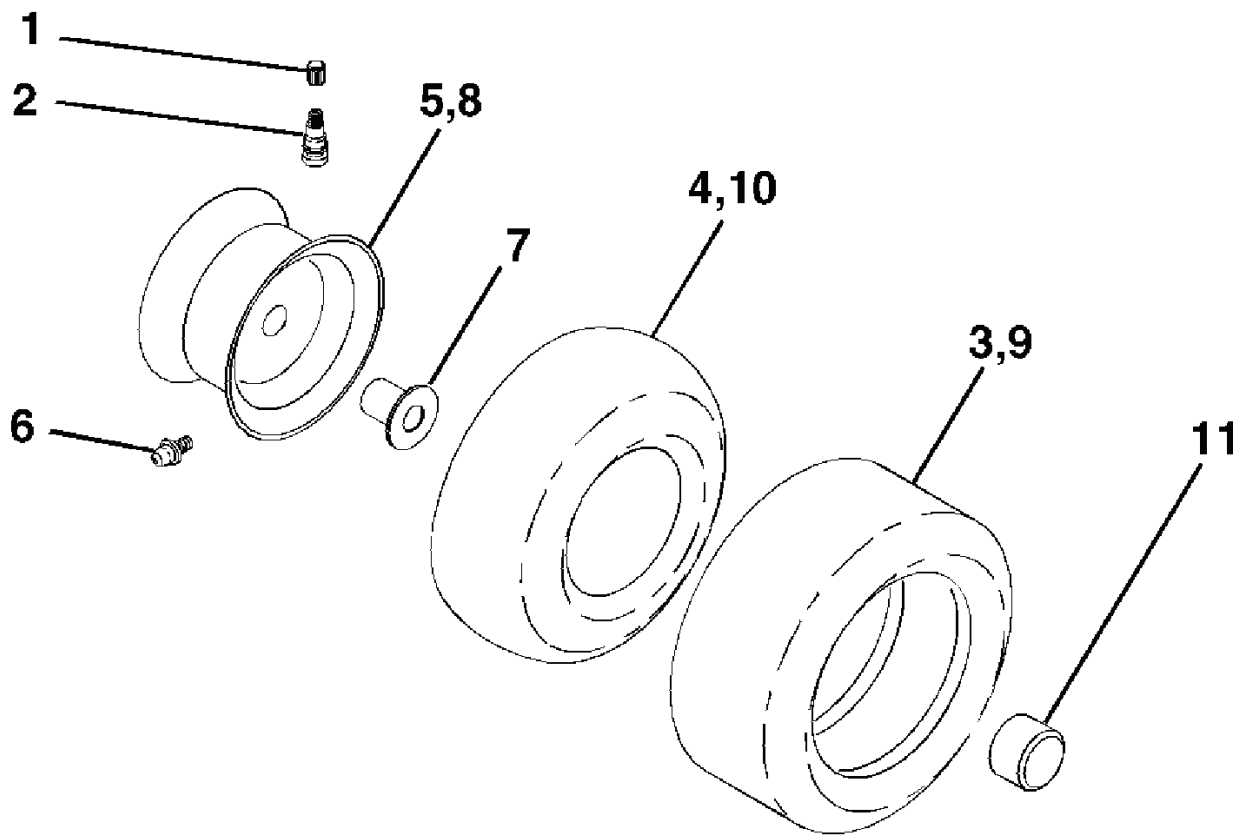

REF.	PART NO.	DESCRIPTION	REMARK	QTY.	KIT
1	532059192	CAP VALVE	532059192	1	
2	532065139	NIPPLE	532065139	1	
3	532106222	TIRE	532106222	1	
4	532059904	HOSE	532059904	1	
5	532138336	RIM	532138336	1	
6	532124957	FITTING	532124957	1	
7	532124959	BEARING	532124959	1	
8	532138337	RIM SPROCKET	532138337	1	
9	532122082	TIRE	532122082	1	
10	532124926	HOSE	532124926	1	
11	532175039	HUB CAP	532175039	1	
	532144334	SEALING FOAM	532144334	1