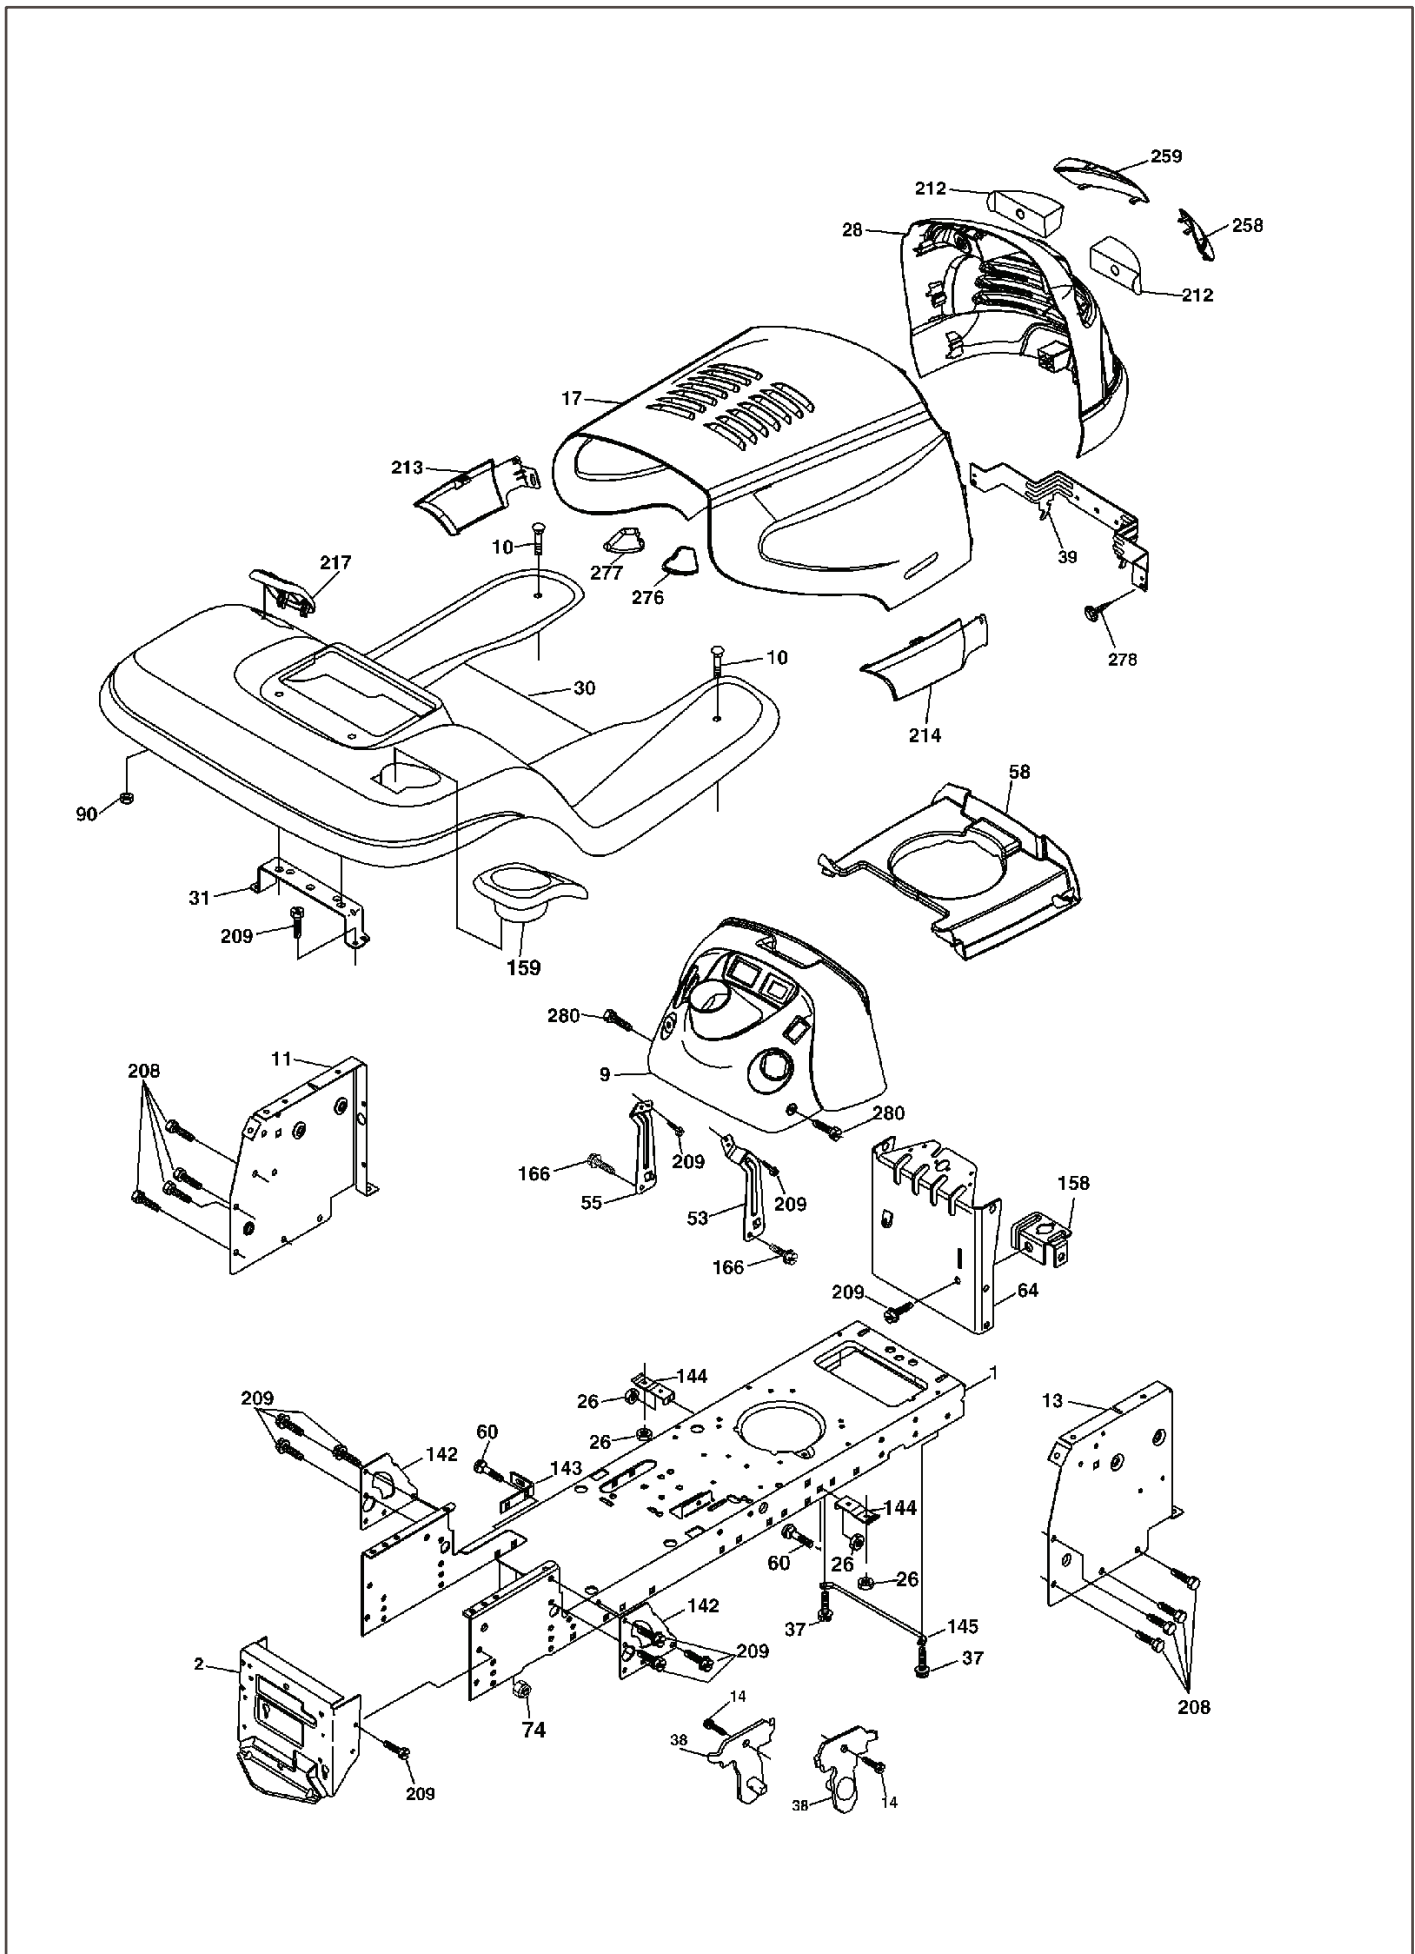

YTH2148, LO21H48G/954572035, 2004-01

SPARE PARTS LIST

REF.	PART NO.	DESCRIPTION	REMARK	QTY.	KIT
1	532174619	FRAME	532174619	1	
2	532176554	PLATE	532176554	1	
9	532190036	DASH	532190036	1	
10	872140608	BOLT	872140608	1	
11	532174996	DASHBOARD	532174996	1	
13	532181719	DASHBOARD	532181719	1	
14	817490608	SCREW	817490608	1	
17	532189977	HOOD	532189977	1	
26	873800600	NUT	873800600	1	
28	532188269	GRILL LENS ASSY	532188269	1	
30	532191815	GUARD	532191815	1	
31	532139976	BRACKET	532139976	1	
37	817490508	SCREW	817490508	1	
38	532175710	BRACKET	532175710	1	
39	532174714	BRACKET PIVOT LASER LT	532174714	1	
53	532188372	BRACKET DASH RH	532188372	1	
55	532188373	BRACKET DASH LH	532188373	1	
58	532189352	AIR DUCT	532189352	1	
60	872140606	BOLT	872140606	1	
64	532174997	DASH	532174997	1	
74	873680600	NUT	873680600	1	
90	532124346	NUT	532124346	1	
142	532175702	PLATE	532175702	1	
143	532186689	BRACKET	532186689	1	
144	532175582	BRACKET	532175582	1	
145	532156524	SHAFT	532156524	1	
166	532171875	SCREW	532171875	1	
158	532162037	BRACKET	532162037	1	
159	532185434	HOLDER	532185434	1	
208	817670608	SCREW	817670608	1	
209	817000612	SCREW	817000612	1	
212	532188267	INSERT LENS	532188267	1	
213	532189979	SKIRT SIDE LH	532189979	1	
214	532189978	SKIRT SIDE RH	532189978	1	
217	532185436	BRACKET	532185436	1	
258	532189981	LENS ELITE CLEAR RH	532189981	1	
259	532189982	LENS ELITE CLEAR LH	532189982	1	
276	532189274	BUMPER HOOD RH	532189274	1	
277	532189275	BUMPER HOOD LH	532189275	1	
278	532189585	SCREW	532189585	1	
280	817060616	SCREW	817060616	1	