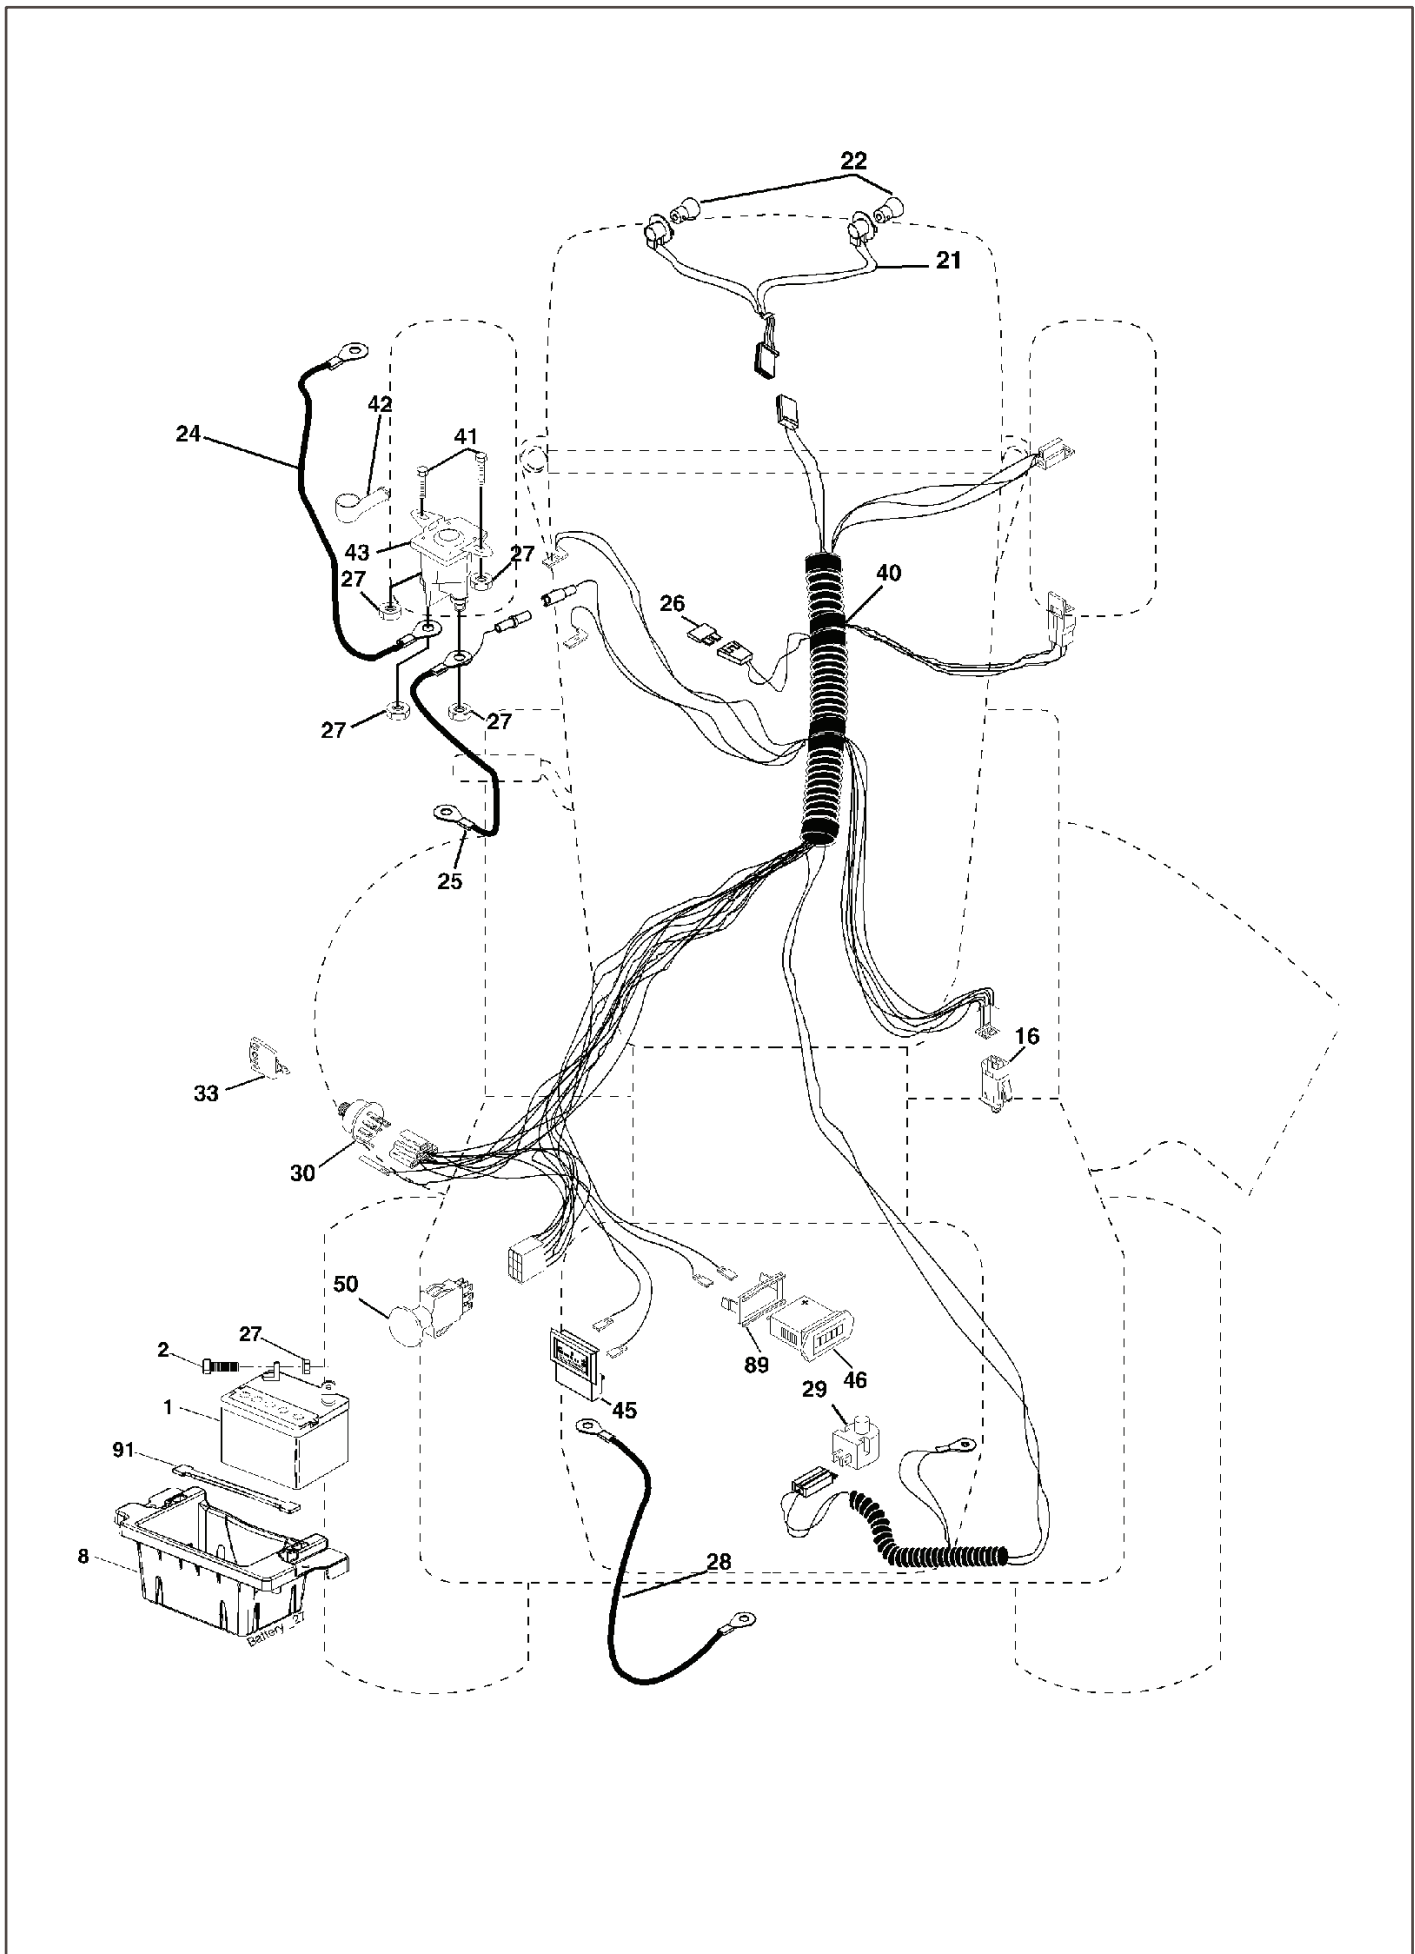

REF.	PART NO.	DESCRIPTION	REMARK	QTY.	KIT
1	532144927	BATTERY	532144927	1	
2	874760412	BOLT		1	
8	532186491	BOX	532186491	1	
16	532176138	MICRO SWITCH	532176138	1	
21	532183759	HARNESS	532183759	1	
22	532004152	BULB	532004152	1	
24	532124780	CABLE	532124780	1	
25	532146148	CABLE	532146148	1	
26	532175158	FUSE	532175158	1	
27	873510400	NUT	873510400	1	
28	532145491	CABLE	532145491	1	
29	532121305	SWITCH	532121305	1	
30	532189687	IGNITION SWITCH	532189687	1	
33	532140401	KEY	532140401	1	
40	532188024	HARNESS	532188024	1	
41	871110408	BOLT	871110408	1	
42	532131563	COVER	532131563	1	
43	532178861	SOLENOID	532178861	1	
45	532122822	METER	532122822	1	
46	532169635	HOURLMETER	532169635	1	
50	532174651	SWITCH	532174651	1	
89	532169639	BRACKET	532169639	1	
90	532180449	COVER	532180449	1	
91	532190270	STRAP BATTERY MOUNT FRO	532190270	1