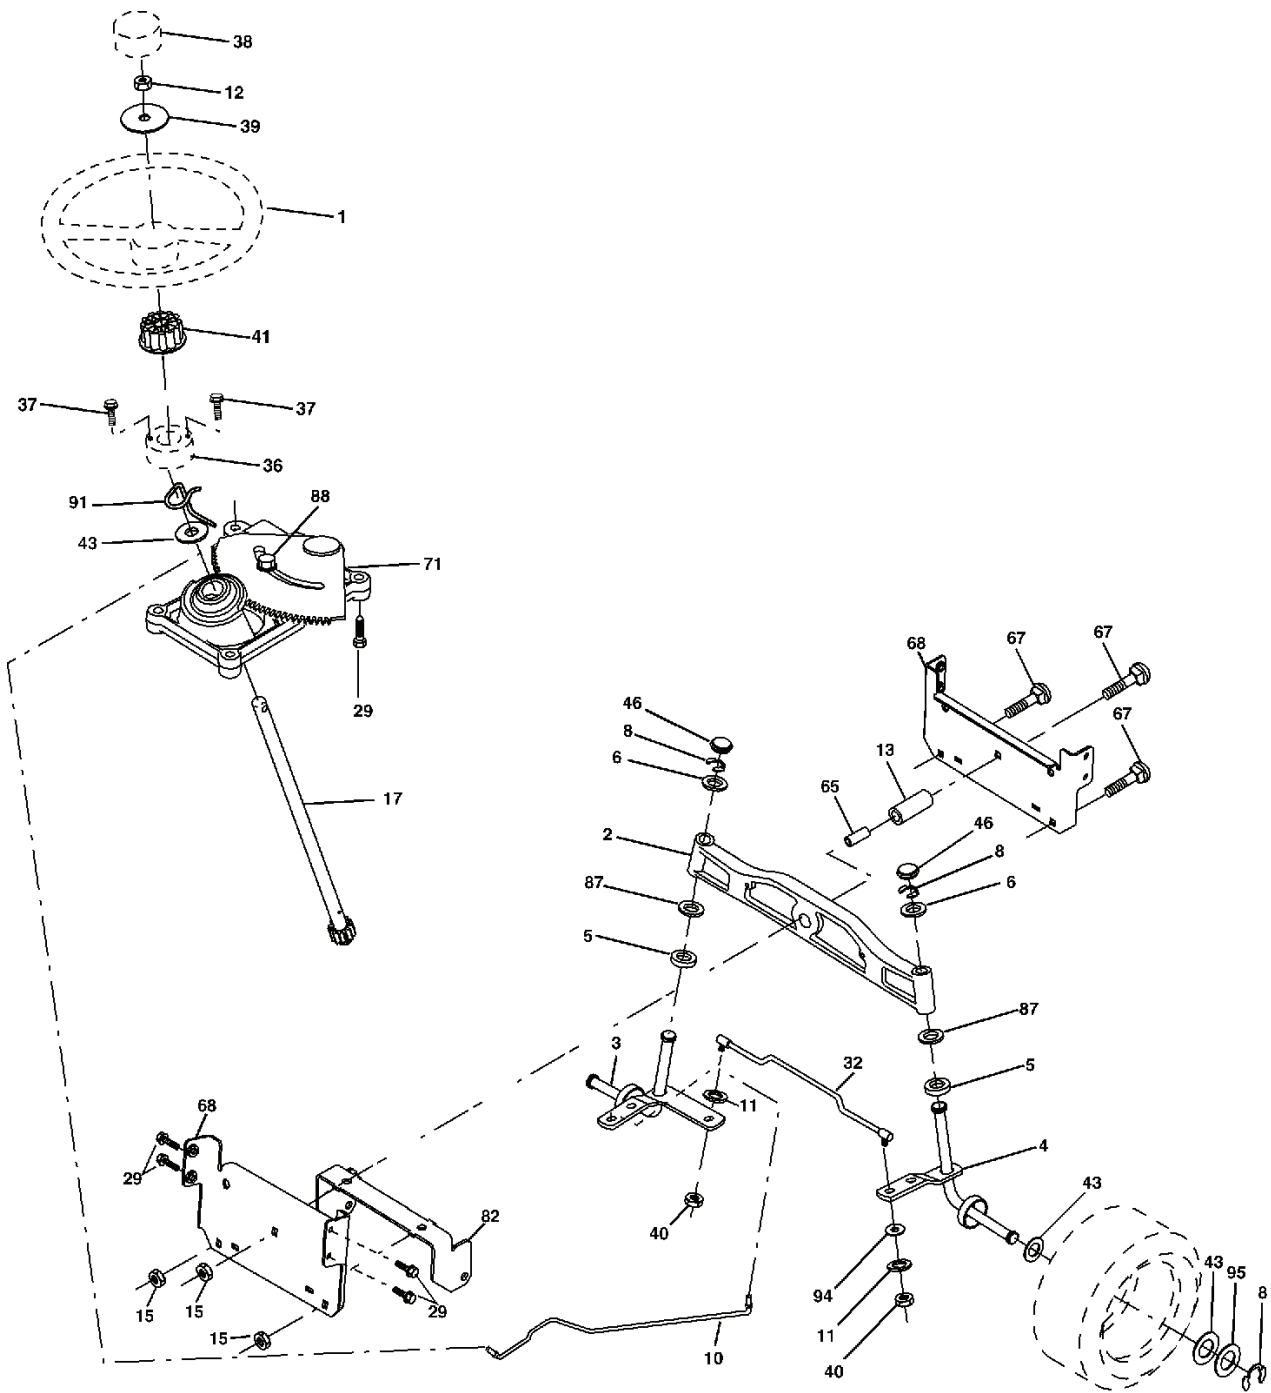

REF.	PART NO.	DESCRIPTION	REMARK	QTY.	KIT
1	532166627	STEERING WHEEL	532166627	1	
2	532184706	SHAFT	532184706	1	
3	532169840	SPINDLE	532169840	1	
4	532169839	SPINDLE	532169839	1	
5	532124931	WASHER	532124931	1	
6	532121748	WASHER	532121748	1	
8	812000029	RETAINER RING	812000029	1	
10	532175121	ROD	532175121	1	
11	810040600	WASHER	810040600	1	
12	873940800	NUT	873940800	1	
13	532136518	PIPE	532136518	1	
15	532145212	NUT	532145212	1	
17	532177883	SHAFT	532177883	1	
29	817000612	SCREW	817000612	1	
32	532180580	TIE ROD	532180580	1	
34	810040500	WASHER	810040500	1	
36	532155105	BUSHING	532155105	1	
37	532152927	SCREW	532152927	1	
38	532166626	INSERT	532166626	1	
39	819183812	WASHER	819183812	1	
40	873540600	NUT	873540600	1	
41	532159945	ADAPTER	532159945	1	
43	532121749	WASHER	532121749	1	
46	532121232	HUB CAP	532121232	1	
65	532160367	SPACER	532160367	1	
67	872110618	BOLT	872110618	1	
68	532169827	SHAFT	532169827	1	
71	532175146	STEERING GEAR	532175146	1	
82	532169835	BRACKET	532169835	1	
87	532173966	WASHER	532173966	1	
88	532175118	BOLT	532175118	1	
91	532175553	SPRING	532175553	1	
94	819121414	WASHER	819121414	1	
95	532188967	WASHER	532188967	1