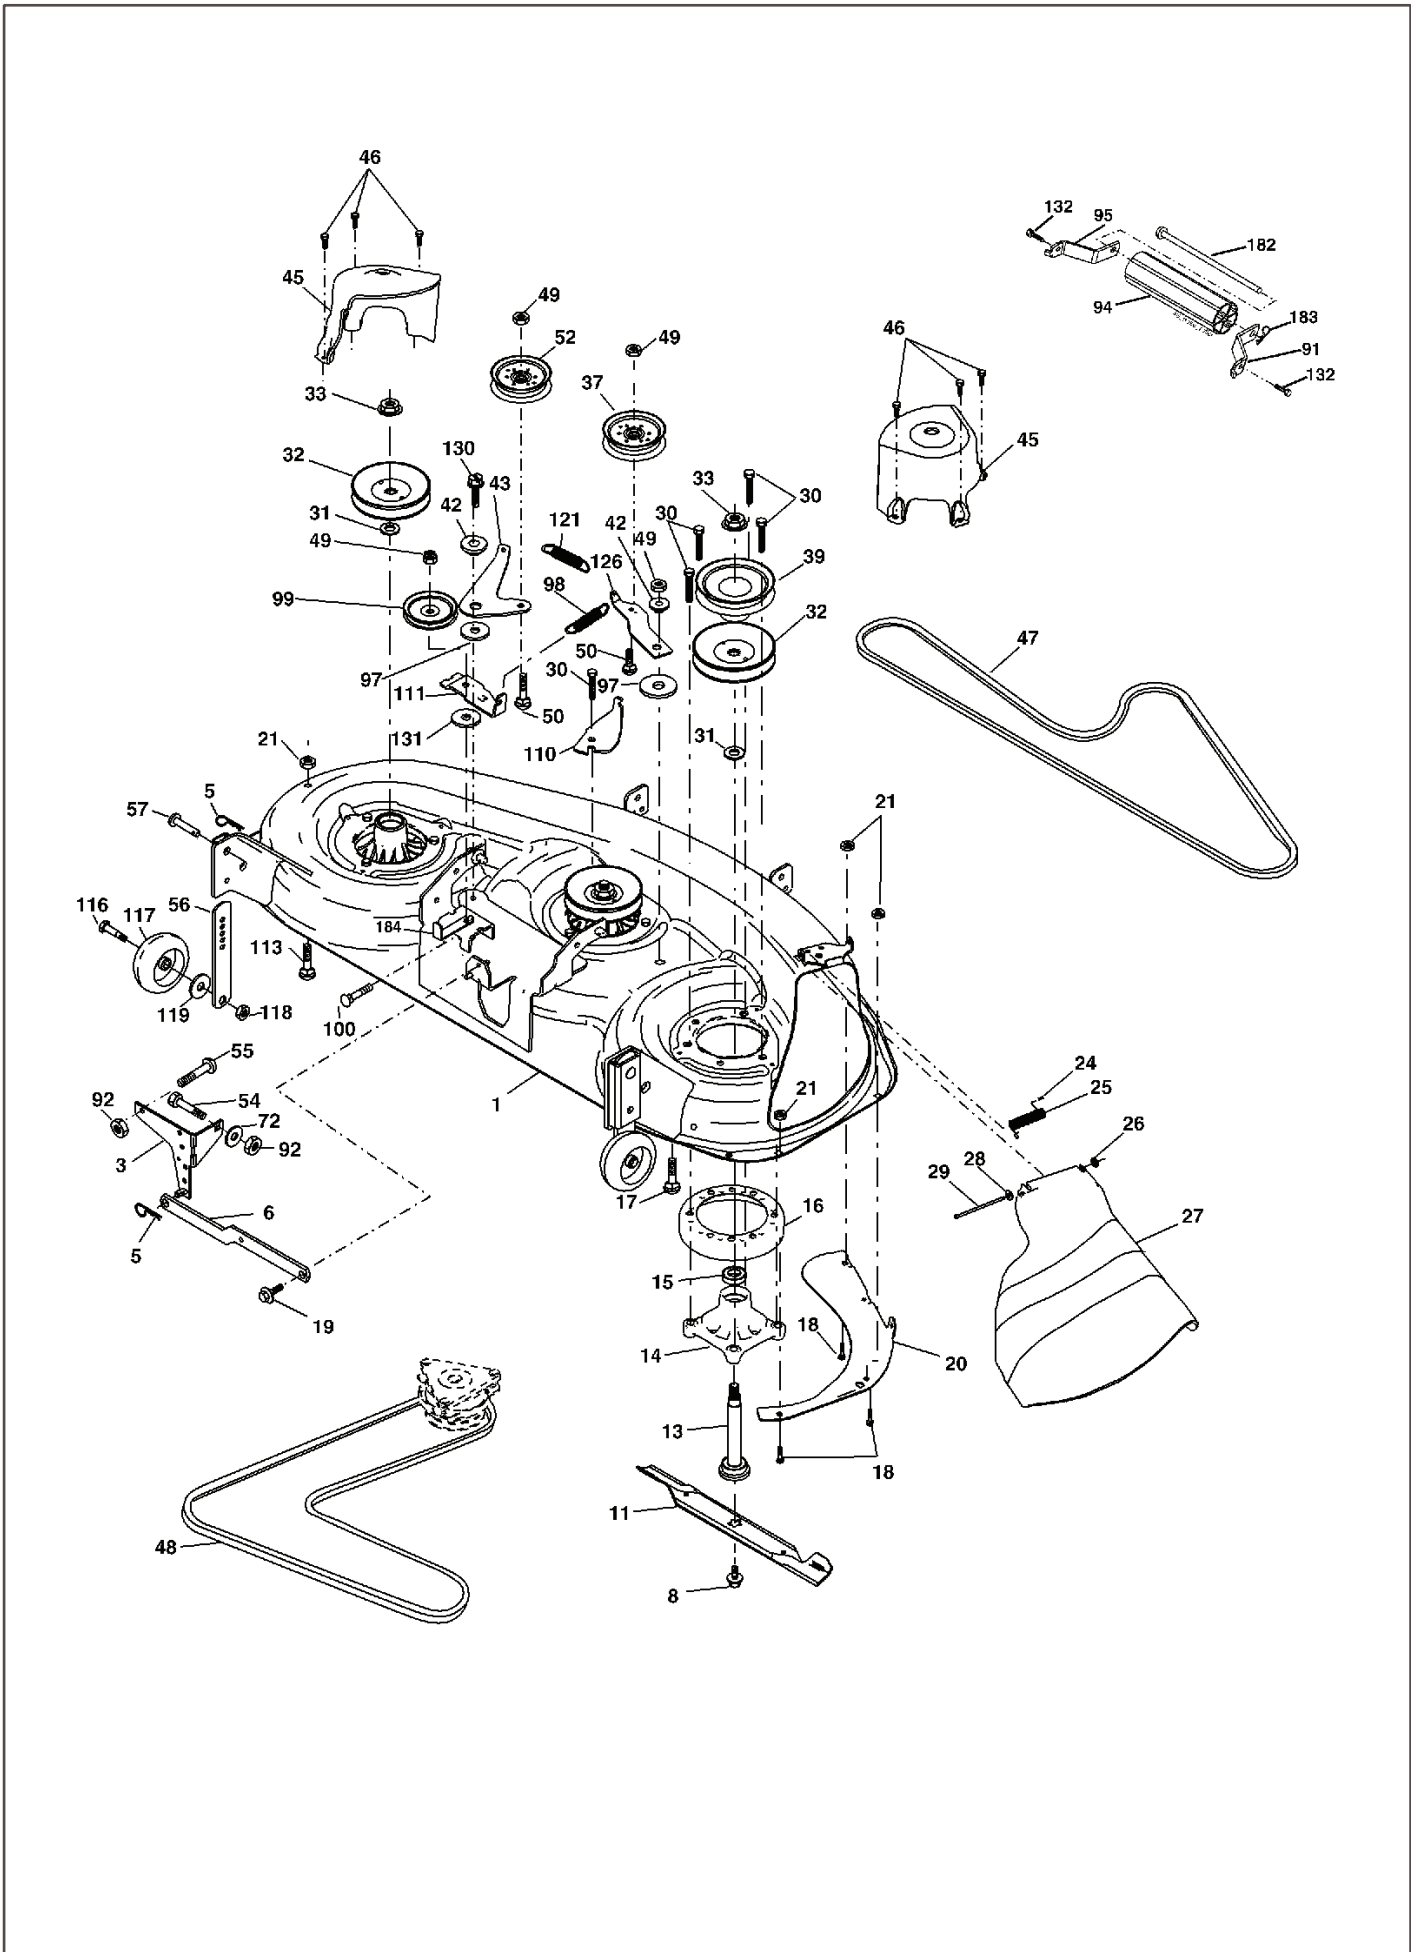

REF.	PART NO.	DESCRIPTION	REMARK	QTY.	KIT
1	532183389	DECK WELDMENT	532183389	1	
3	532138017	BRACKE	532138017	1	
5	532124670	RETAINER RING	532124670	1	
6	532178024	LEVER	532178024	1	
8	532174365	BOLT	532174365	1	
11	532180054	BLADE	532180054	1	
13	532175147	SHAFT	532175147	1	
14	532174358	MANDREL	532174358	1	
15	532110485	BEARING	532110485	1	
16	532174493	STRIPPER, MANDREL.BLACK	532174493	1	
17	872110610	BOLT		1	
18	872140505	BOLT	872140505	1	
19	532132827	SPEC. BOLT	532132827	1	
20	532174378	BAFFLE	532174378	1	
21	873680500	NUT	873680500	1	
24	532105304	HUB CAP	532105304	1	
25	532178102	SPRING	532178102	1	
26	532110452	NUT	532110452	1	
27	532181707	SHIELD	532181707	1	
28	819111016	WASHER	819111016	1	
29	532131491	SHAFT	532131491	1	
30	532173984	SCREW	532173984	1	
31	532187690	WASHER	532187690	1	
32	532177865	PULLEY	532177865	1	
33	532178342	NUT	532178342	1	
36	819131316	WASHER	819131316	1	
37	532177968	PULLEY	532177968	1	
39	532174375	PULLEY	532174375	1	
42	532165723	SPACER	532165723	1	
43	532174373	LEVER	532174373	1	
45	532180806	COVER	532180806	1	
46	532137729	SCREW	532137729	1	
47	532180808	V-BELT	532180808	1	
48	532174368	V-BELT	532174368	1	
49	873680600	NUT	873680600	1	
50	872110612	BOLT	872110612	1	
52	532175820	PULLEY	532175820	1	
54	874780616	BOLT	874780616	1	
55	872140608	BOLT	872140608	1	
56	532155986	BAR	532155986	1	
57	532156941	PIN RETAINING SCREW	532156941	1	
72	819131312	WASHER	819131312	1	
91	532180535	BRACKET	532180535	1	
92	873800600	NUT	873800600	1	
94	532176066	ROLLER	532176066	1	
95	532180534	BRACKET	532180534	1	
97	532178515	WASHER	532178515	1	
98	532179479	SPRING	532179479	1	
99	532184058	PULLEY	532184058	1	
100	872110616	BOLT	872110616	1	
110	532175016	LEVER	532175016	1	
111	532174610	ARM	532174610	1	
116	532184219	BOLT	532184219	1	
117	532133957	WHEEL	532133957	1	
118	873930600	NUT	873930600	1	
119	819121414	WASHER	819121414	1	
121	532174371	SPRING	532174371	1	
126	532174372	LEVER	532174372	1	
130	817000616	SCREW	817000616	1	
131	819131606	WASHER	819131606	1	
132	817000612	SCREW	817000612	1	
133	872110506	BOLT	872110506	1	
182	532179127	ROD ROLLER NOSE	532179127	1	
183	532163552	CLIP	532163552	1	
184	532173979	BELT GUIDE	532173979	1	
	532174357	PALIER DE LAME COMPLET	*532174357, (Includes Housing, Shaft and Shaft Hardware Only-Pulley Not Included)*	1	
	532189906	DECK SHELL ASSY	*532189906, (Std Deck-Order Separately Nose Roller Components Key Nos. 91, 94, 95, 132, 182-183)*	1