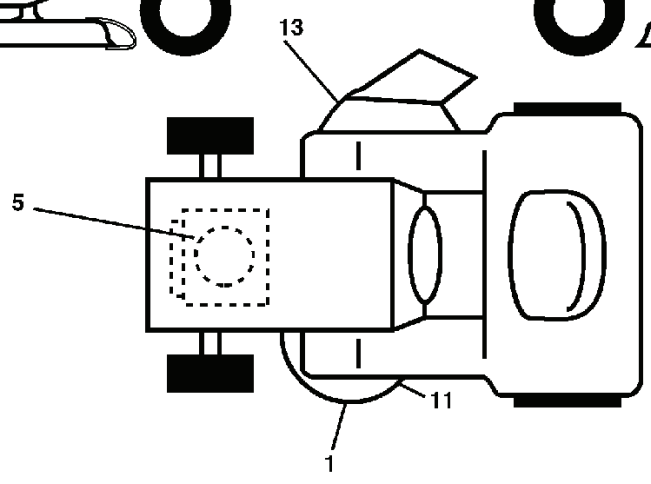

YTH2148, LO21H48G/954572035, 2004-01

SPARE PARTS LIST

REF.	PART NO.	DESCRIPTION	REMARK	QTY.	KIT
1	532174619	FRAME	532174619	1	
2	532176554	PLATE	532176554	1	
9	532190036	DASH	532190036	1	
10	872140608	BOLT	872140608	1	
11	532174996	DASHBOARD	532174996	1	
13	532181719	DASHBOARD	532181719	1	
14	817490608	SCREW	817490608	1	
17	532189977	HOOD	532189977	1	
26	873800600	NUT	873800600	1	
28	532188269	GRILL LENS ASSY	532188269	1	
30	532191815	GUARD	532191815	1	
31	532139976	BRACKET	532139976	1	
37	817490508	SCREW	817490508	1	
38	532175710	BRACKET	532175710	1	
39	532174714	BRACKET PIVOT LASER LT	532174714	1	
53	532188372	BRACKET DASH RH	532188372	1	
55	532188373	BRACKET DASH LH	532188373	1	
58	532189352	AIR DUCT	532189352	1	
60	872140606	BOLT	872140606	1	
64	532174997	DASH	532174997	1	
74	873680600	NUT	873680600	1	
90	532124346	NUT	532124346	1	
142	532175702	PLATE	532175702	1	
143	532186689	BRACKET	532186689	1	
144	532175582	BRACKET	532175582	1	
145	532156524	SHAFT	532156524	1	
166	532171875	SCREW	532171875	1	
158	532162037	BRACKET	532162037	1	
159	532185434	HOLDER	532185434	1	
208	817670608	SCREW	817670608	1	
209	817000612	SCREW	817000612	1	
212	532188267	INSERT LENS	532188267	1	
213	532189979	SKIRT SIDE LH	532189979	1	
214	532189978	SKIRT SIDE RH	532189978	1	
217	532185436	BRACKET	532185436	1	
258	532189981	LENS ELITE CLEAR RH	532189981	1	
259	532189982	LENS ELITE CLEAR LH	532189982	1	
276	532189274	BUMPER HOOD RH	532189274	1	
277	532189275	BUMPER HOOD LH	532189275	1	
278	532189585	SCREW	532189585	1	
280	817060616	SCREW	817060616	1	