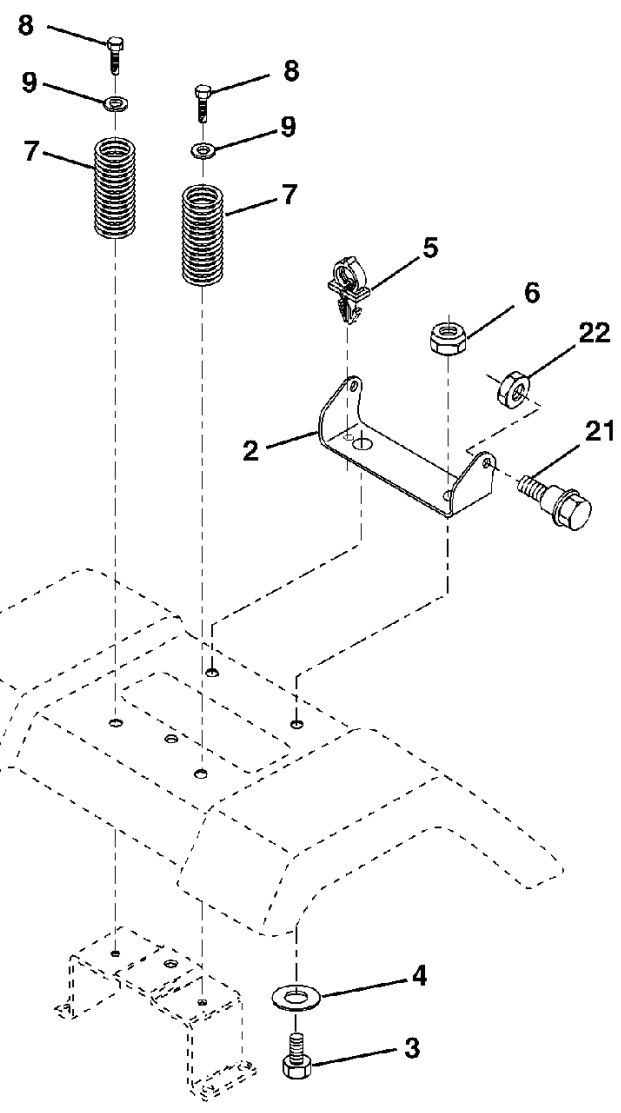

REF.	PART NO.	DESCRIPTION	REMARK	QTY.	KIT
1	532188715	SIEGE CONDUCTEUR	532188715	1	
2	532140551	BRACKET	532140551	1	
3	871110616	SCREW	871110616	1	
4	819131610	WASHER	819131610	1	
5	532145006	CLIP	532145006	1	
6	873800600	NUT	873800600	1	
7	532124181	SPRING	532124181	1	
8	817000616	SCREW	817000616	1	
9	819131614	WASHER	819131614	1	
10	532182493	BRACKET	532182493	1	
11	532166369	WING NUT	532166369	1	
12	532121246	BRACKET	532121246	1	
13	532121248	BUSHING	532121248	1	
14	872050412	BOLT	872050412	1	
15	532121749	WASHER	532121749	1	
16	532123740	SPRING	532123740	1	
17	532123976	LOCKNUT	532123976	1	
21	532171852	BOLT	532171852	1	
22	873800500	LOCK NUT	873800500	1	
24	819171912	WASHER	819171912	1	
25	532127018	BOLT	532127018	1