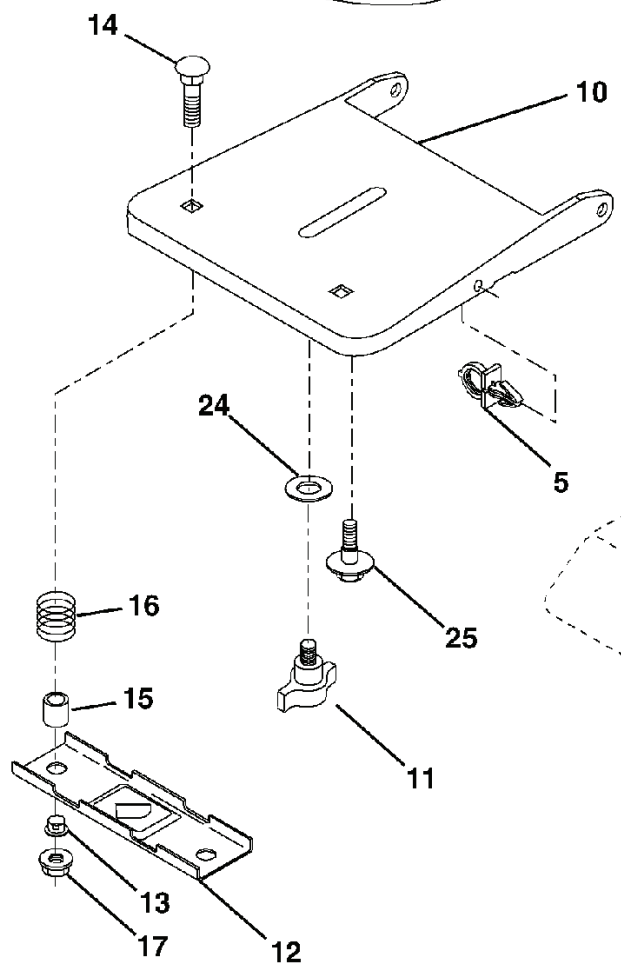

REF.	PART NO.	DESCRIPTION	REMARK	QTY.	KIT
1	532188715	SIEGE CONDUCTEUR	532188715	1	
2	532140551	BRACKET	532140551	1	
3	871110616	SCREW	871110616	1	
4	819131610	WASHER	819131610	1	
5	532145006	CLIP	532145006	1	
6	873800600	NUT	873800600	1	
7	532124181	SPRING	532124181	1	
8	817000616	SCREW	817000616	1	
9	819131614	WASHER	819131614	1	
10	532182493	BRACKET	532182493	1	
11	532166369	WING NUT	532166369	1	
12	532121246	BRACKET	532121246	1	
13	532121248	BUSHING	532121248	1	
14	872050412	BOLT	872050412	1	
15	532121749	WASHER	532121749	1	
16	532123740	SPRING	532123740	1	
17	532123976	LOCKNUT	532123976	1	
21	532171852	BOLT	532171852	1	
22	873800500	LOCK NUT	873800500	1	
24	819171912	WASHER	819171912	1	
25	532127018	BOLT	532127018	1