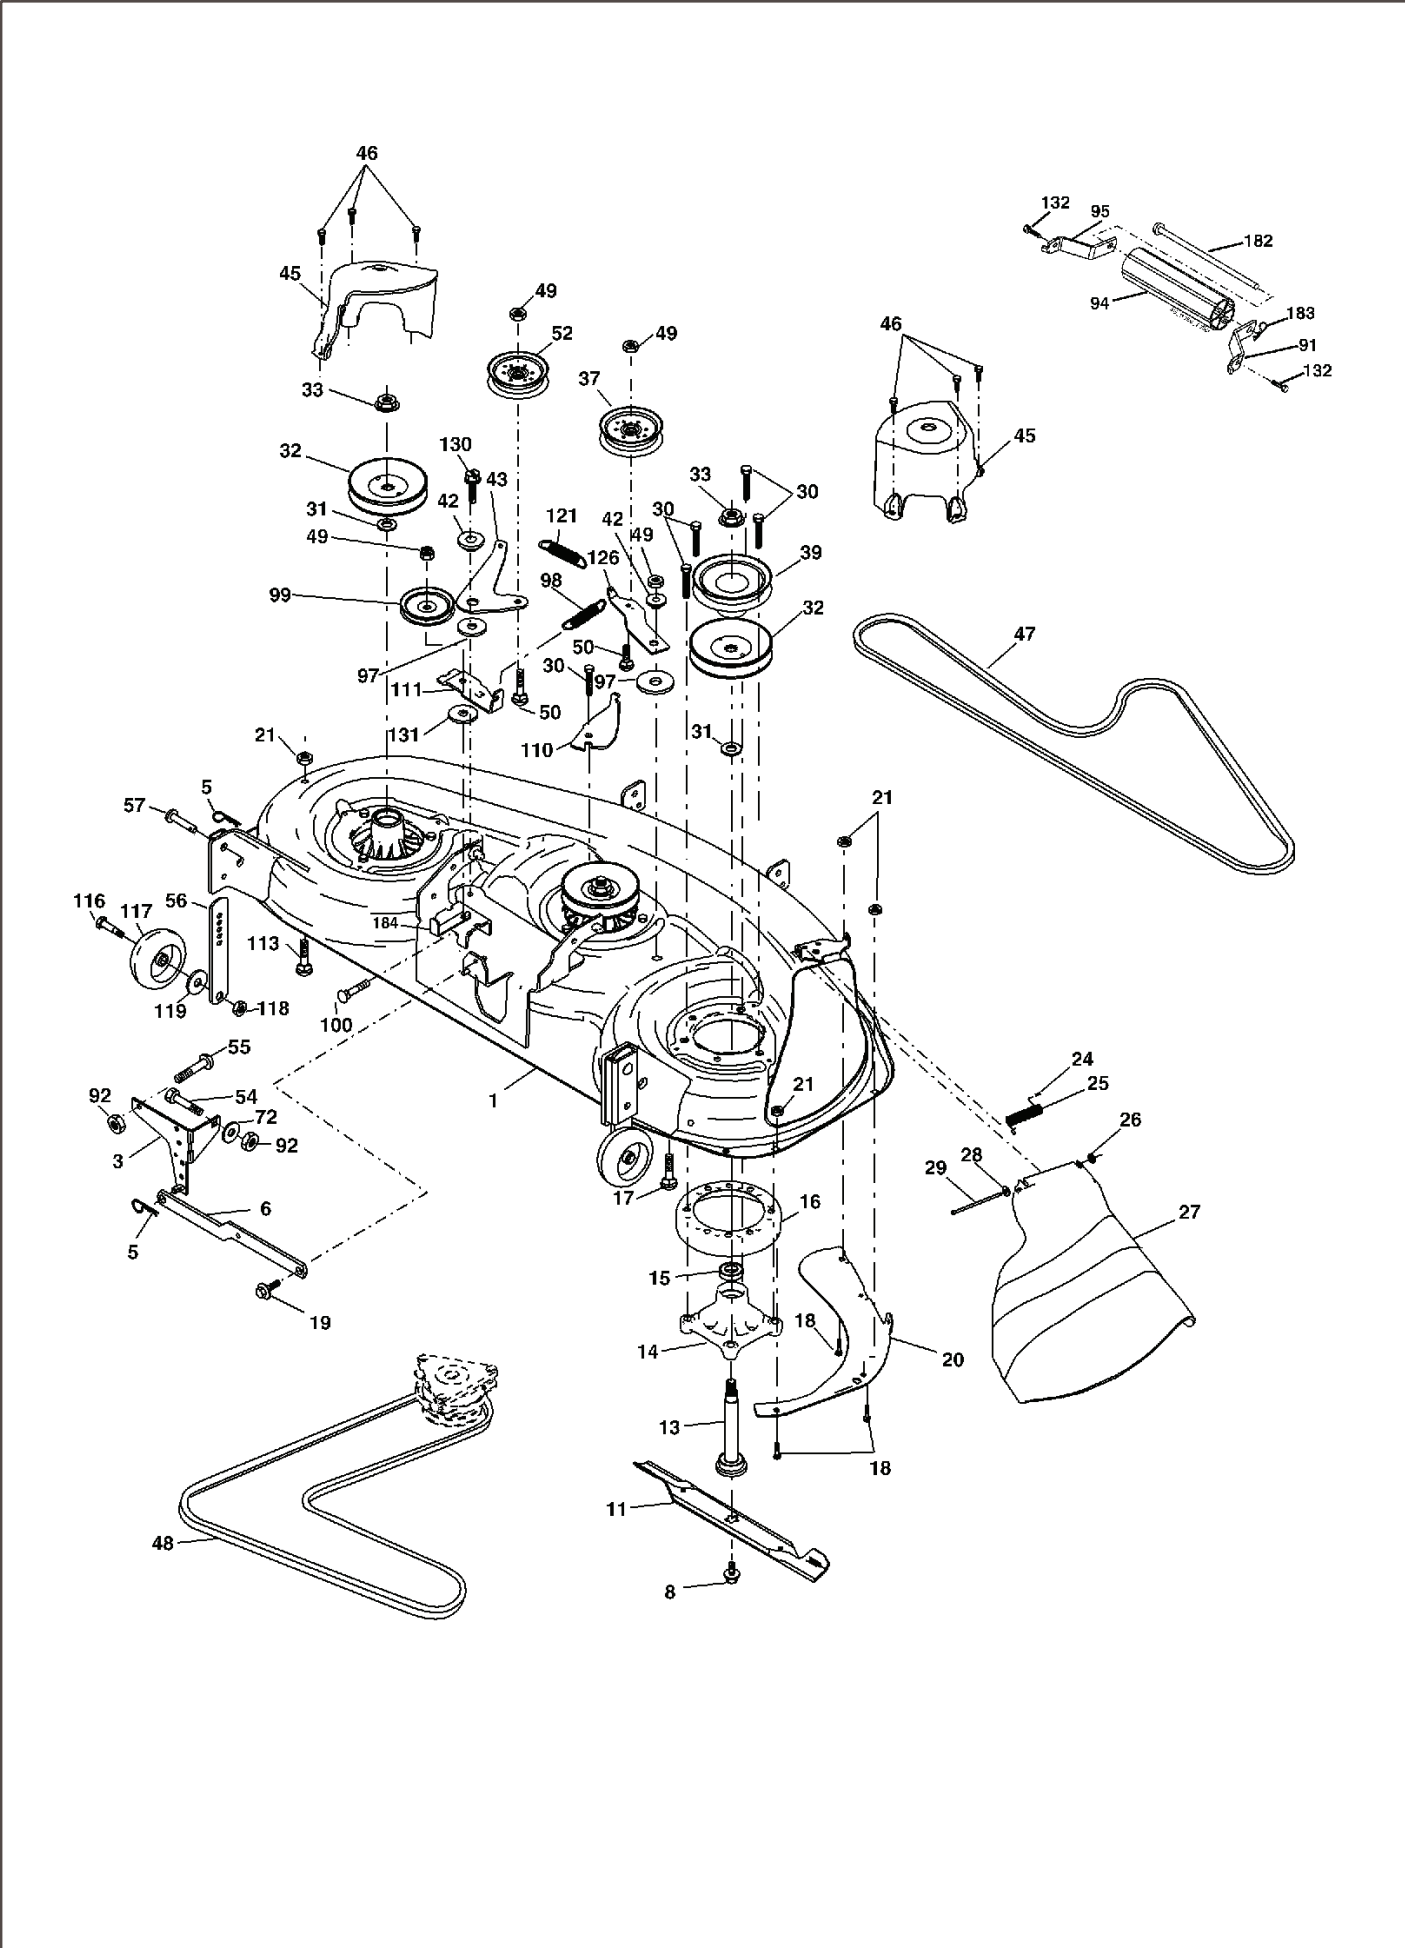

REF.	PART NO.	DESCRIPTION	REMARK	QTY.	KIT
1	532183389	DECK WELDMENT	532183389	1	
3	532138017	BRACKE	532138017	1	
5	532124670	RETAINER RING	532124670	1	
6	532178024	LEVER	532178024	1	
8	532174365	BOLT	532174365	1	
11	532180054	BLADE	532180054	1	
13	532175147	SHAFT	532175147	1	
14	532174358	MANDREL	532174358	1	
15	532110485	BEARING	532110485	1	
16	532174493	STRIPPER, MANDREL.BLACK	532174493	1	
17	872110610	BOLT		1	
18	872140505	BOLT	872140505	1	
19	532132827	SPEC. BOLT	532132827	1	
20	532174378	BAFFLE	532174378	1	
21	873680500	NUT	873680500	1	
24	532105304	HUB CAP	532105304	1	
25	532178102	SPRING	532178102	1	
26	532110452	NUT	532110452	1	
27	532181707	SHIELD	532181707	1	
28	819111016	WASHER	819111016	1	
29	532131491	SHAFT	532131491	1	
30	532173984	SCREW	532173984	1	
31	532187690	WASHER	532187690	1	
32	532173436	PULLEY	532173436	1	
33	532178342	NUT	532178342	1	
36	819131316	WASHER	819131316	1	
37	532177968	PULLEY	532177968	1	
39	532174375	PULLEY	532174375	1	
42	532122052	SPACER	532122052	1	
43	532174373	LEVER	532174373	1	
45	532180806	COVER	532180806	1	
46	532137729	SCREW	532137729	1	
47	532180808	V-BELT	532180808	1	
48	532174368	V-BELT	532174368	1	
49				1	
50	872110612	BOLT	872110612	1	
52	532175820	PULLEY	532175820	1	
54	874780616	BOLT	874780616	1	
55	872140608	BOLT	872140608	1	
56	532155986	BAR	532155986	1	
57	532156941	PIN RETAINING SCREW	532156941	1	
72	819131312	WASHER	819131312	1	
91	532180535	BRACKET	532180535	1	
92	873800600	NUT	873800600	1	
94	532176066	ROLLER	532176066	1	
95	532180534	BRACKET	532180534	1	
97	532178515	WASHER	532178515	1	
98	532179479	SPRING	532179479	1	
99	532184058	PULLEY	532184058	1	
100	872110616	BOLT	872110616	1	
110	532175016	LEVER	532175016	1	
111	532174610	ARM	532174610	1	
113	872110506	BOLT	872110506	1	
116	532184219	BOLT	532184219	1	
117	532133957	WHEEL	532133957	1	
118	873930600	NUT	873930600	1	
119	819121414	WASHER	819121414	1	
121	532174371	SPRING	532174371	1	
126	532174372	LEVER	532174372	1	
130	817000616	SCREW	817000616	1	
131	819131606	WASHER	819131606	1	
132	817000612	SCREW	817000612	1	
182	532179127	ROD ROLLER NOSE	532179127	1	
183	532163552	CLIP	532163552	1	
184	532173979	BELT GUIDE	532173979	1	
	532174357	PALIER DE LAME COMPLET	*532174357, (Includes Housing, Shaft and Shaft Hardware Only-Pulley Not Included)*	1	
	532189906	DECK SHELL ASSY	*532189906, (Std Deck-Order Separately Nose Roller Components Key Nos. 91, 94, 95, 132, 182-183)*	1