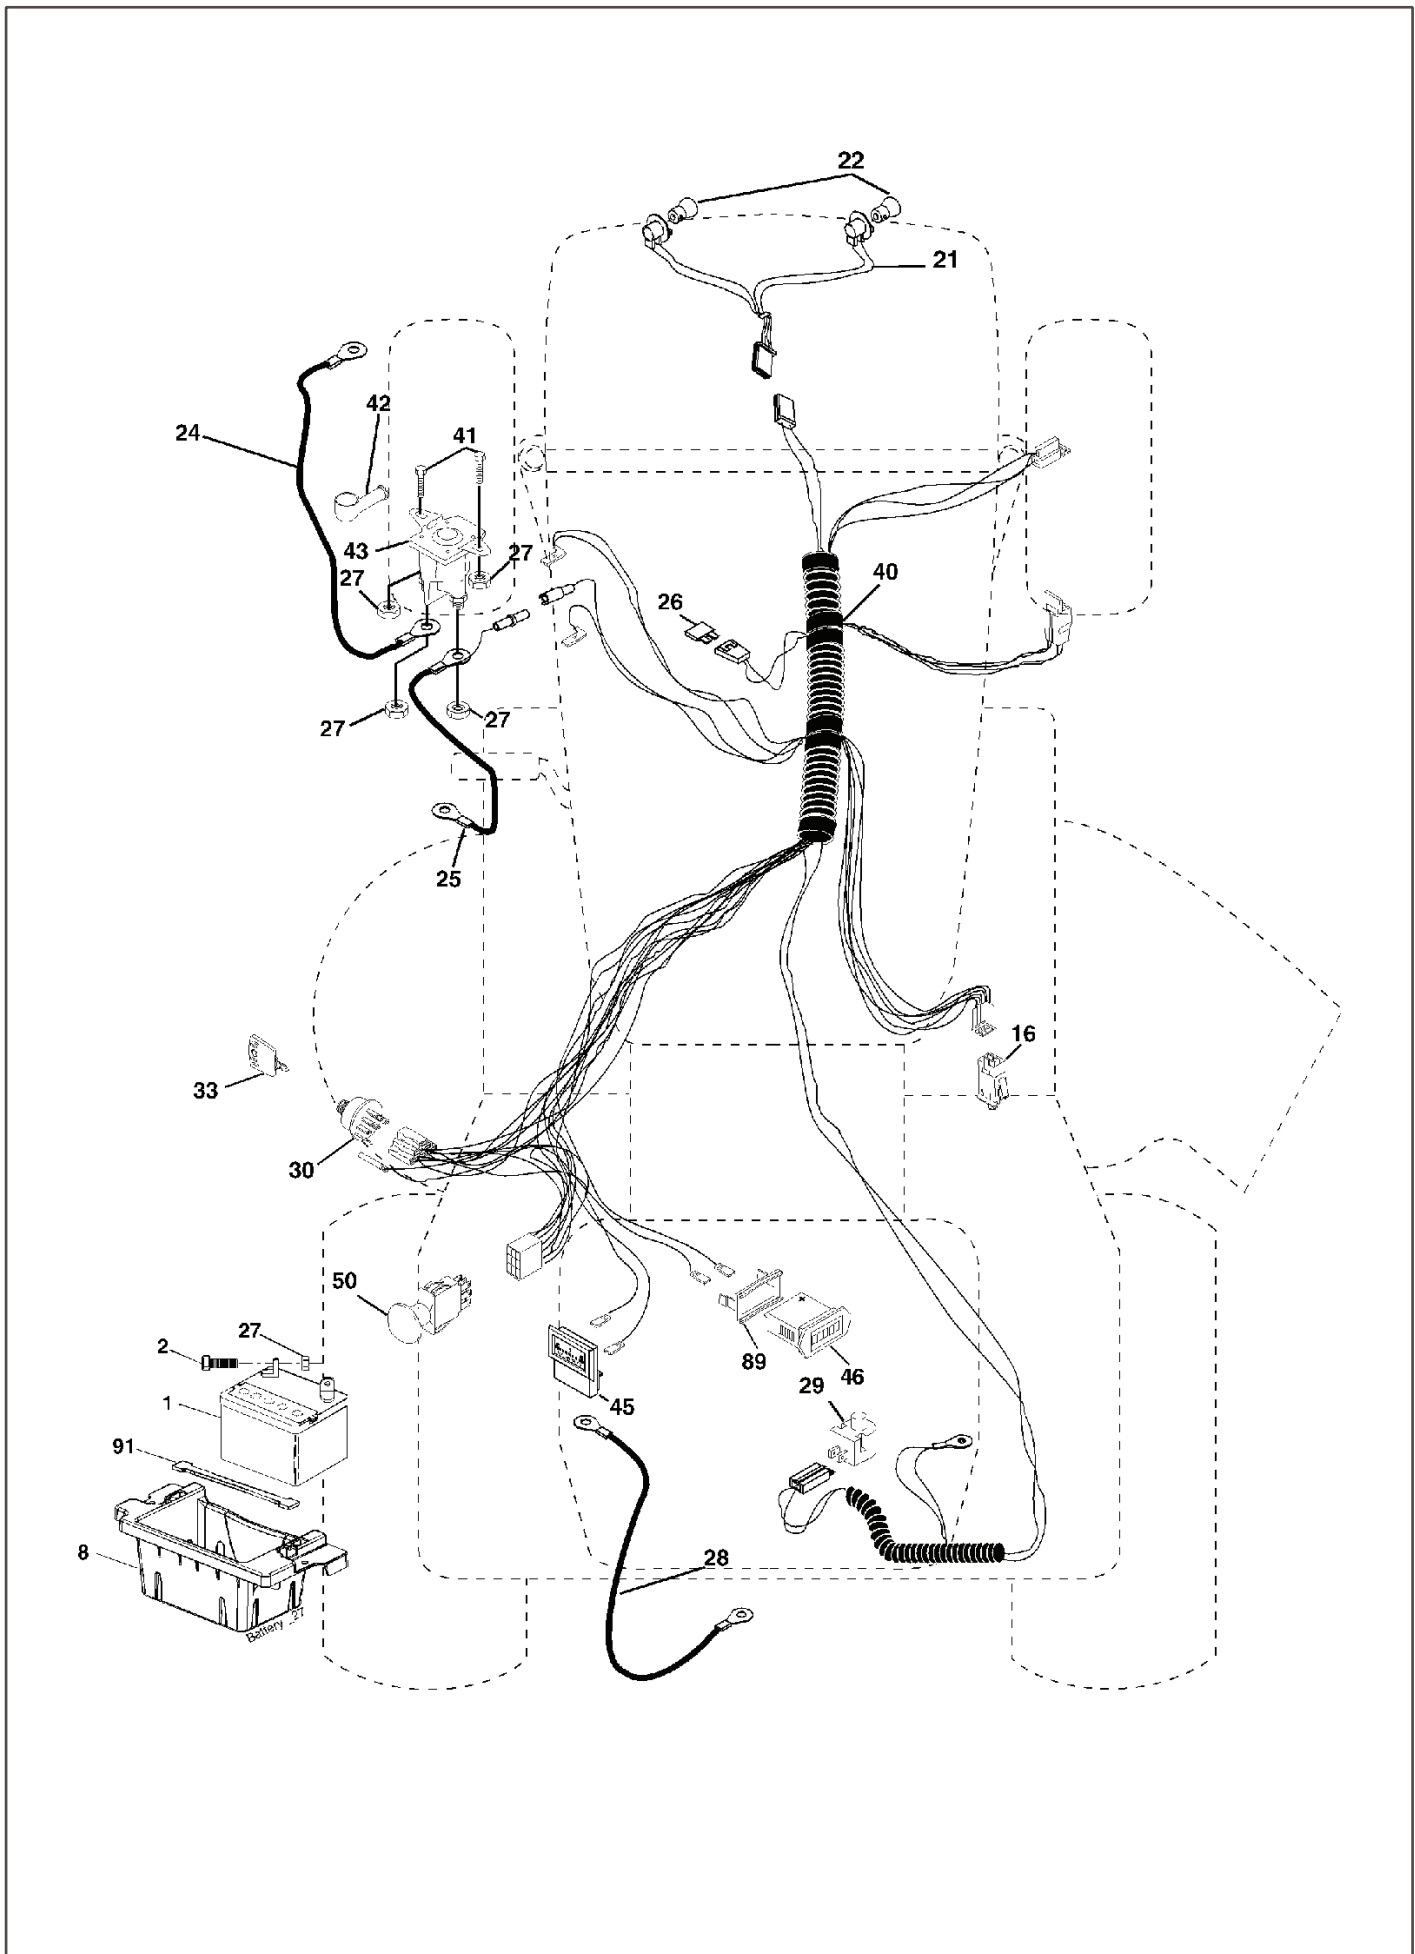

REF.	PART NO.	DESCRIPTION	REMARK	QTY.	KIT
1	532144927	BATTERY	532144927	1	
2	874760412	BOLT		1	
8	532186491	BOX	532186491	1	
16	532176138	MICRO SWITCH	532176138	1	
21	532183759	HARNESS	532183759	1	
22	532004152	BULB	532004152	1	
24	532124780	CABLE	532124780	1	
25	532146148	CABLE	532146148	1	
26	532175158	FUSE	532175158	1	
27	873510400	NUT	873510400	1	
28	532145491	CABLE	532145491	1	
29	532121305	SWITCH	532121305	1	
30	532189687	IGNITION SWITCH	532189687	1	
33	532140401	KEY	532140401	1	
40	532188024	HARNESS	532188024	1	
41	871110408	BOLT	871110408	1	
42	532131563	COVER	532131563	1	
43	532178861	SOLENOID	532178861	1	
45	532122822	METER	532122822	1	
46	532169635	HOURLMETER	532169635	1	
50	532174651	SWITCH	532174651	1	
89	532169639	BRACKET	532169639	1	
90	532180449	COVER	532180449	1	
91	532190270	STRAP BATTERY MOUNT FRO	532190270	1