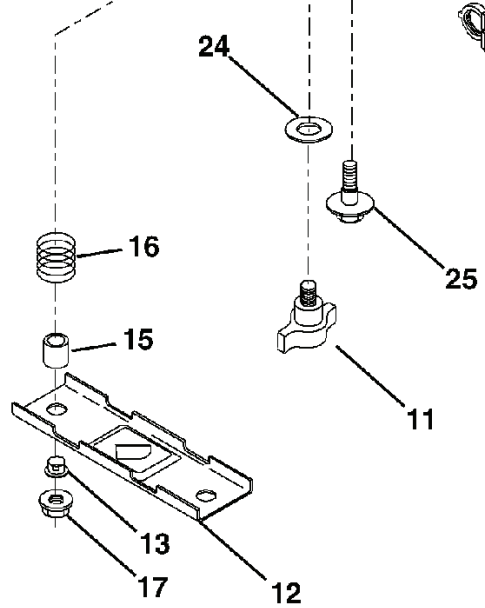

REF.	PART NO.	DESCRIPTION	REMARK	QTY.	KIT
1	532188715	SIEGE CONDUCTEUR	532188715	1	
2	532140551	BRACKET	532140551	1	
3	871110616	SCREW	871110616	1	
4	819131610	WASHER	819131610	1	
5	532145006	CLIP	532145006	1	
6	873800600	NUT	873800600	1	
7	532124181	SPRING	532124181	1	
8	817000616	SCREW	817000616	1	
9	819131614	WASHER	819131614	1	
10	532182493	BRACKET	532182493	1	
11	532166369	WING NUT	532166369	1	
12	532121246	BRACKET	532121246	1	
13	532121248	BUSHING	532121248	1	
14	872050412	BOLT	872050412	1	
15	532121749	WASHER	532121749	1	
16	532123740	SPRING	532123740	1	
17	532123976	LOCKNUT	532123976	1	
21	532171852	BOLT	532171852	1	
22	873800500	LOCK NUT	873800500	1	
24	819171912	WASHER	819171912	1	
25	532127018	BOLT	532127018	1