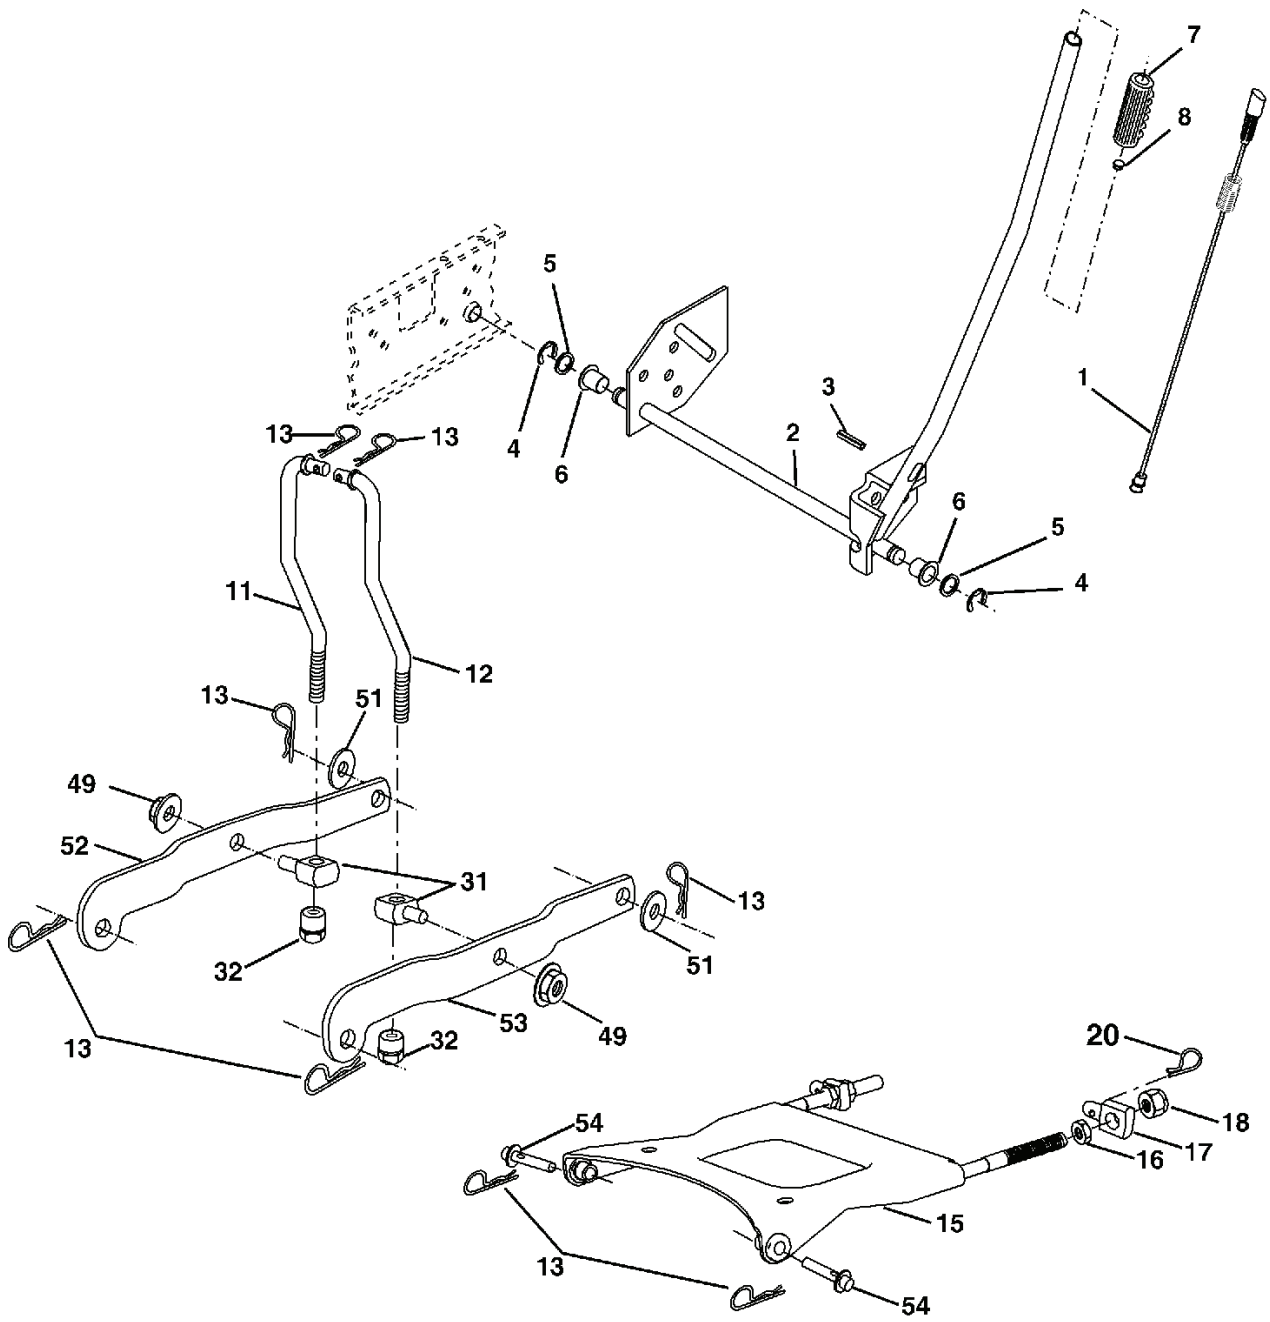

REF.	PART NO.	DESCRIPTION	REMARK	QTY.	KIT
1	532159460	WIRE	532159460	1	
2	532159471	LEVER	532159471	1	
3	532105767	PIN RETAINING SCREW	532105767	1	
4	812000002	RETAINER RING	812000002	1	
5	819211621	WASHER	819211621	1	
6	532120183	BEARING	532120183	1	
7	532125631	HANDLE	532125631	1	
8	532124526	KNOB	532124526	1	
11	532175370	LINK	532175370	1	
12	532175371	LINK	532175371	1	
13	532124670	RETAINER RING	532124670	1	
15	532175562	BRACKET	532175562	1	
16	873350800	NUT	873350800	1	
17	532175689	BRACKET	532175689	1	
18	873800800	NUT	873800800	1	
20	532163552	CLIP	532163552	1	
31	532176205	TRUNION	532176205	1	
32	532175994	NUT	532175994	1	
49	532145212	NUT	532145212	1	
51	819171416	WASHER	819171416	1	
52	532175378	LEVER	532175378	1	
53	532175802	LEVER	532175802	1	
54	532175560	PIN RETAINING SCREW	532175560	1