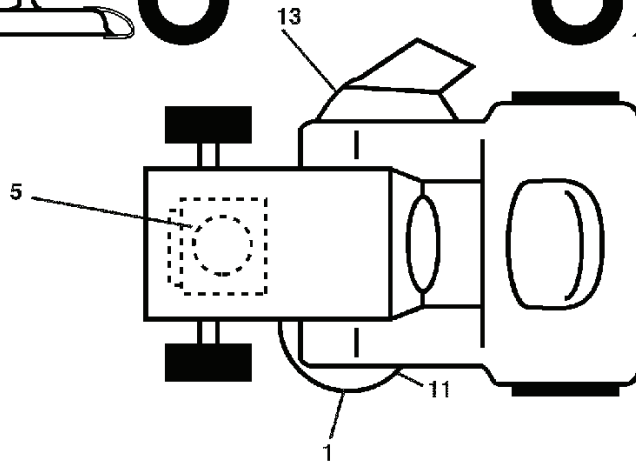

YTH2148, LO21H48H/954572035, 2004-01

SPARE PARTS LIST

REF.	PART NO.	DESCRIPTION	REMARK	QTY.	KIT
1	532174619	FRAME	532174619	1	
2	532176554	PLATE	532176554	1	
9	532190036	DASH	532190036	1	
10	872140608	BOLT	872140608	1	
11	532174996	DASHBOARD	532174996	1	
13	532181719	DASHBOARD	532181719	1	
14	817490608	SCREW	817490608	1	
17	532189977	HOOD	532189977	1	
26	873800600	NUT	873800600	1	
28	532188269	GRILL LENS ASSY	532188269	1	
30	532191815	GUARD	532191815	1	
31	532139976	BRACKET	532139976	1	
37	817490508	SCREW	817490508	1	
38	532175710	BRACKET	532175710	1	
39	532174714	BRACKET PIVOT LASER LT	532174714	1	
53	532188372	BRACKET DASH RH	532188372	1	
55	532188373	BRACKET DASH LH	532188373	1	
58	532189352	AIR DUCT	532189352	1	
60	872140606	BOLT	872140606	1	
64	532174997	DASH	532174997	1	
74	873680600	NUT	873680600	1	
90	532124346	NUT	532124346	1	
142	532175702	PLATE	532175702	1	
143	532186689	BRACKET	532186689	1	
144	532175582	BRACKET	532175582	1	
145	532156524	SHAFT	532156524	1	
166	532171875	SCREW	532171875	1	
158	532162037	BRACKET	532162037	1	
159	532185434	HOLDER	532185434	1	
208	817670608	SCREW	817670608	1	
209	817000612	SCREW	817000612	1	
212	532188267	INSERT LENS	532188267	1	
213	532189979	SKIRT SIDE LH	532189979	1	
214	532189978	SKIRT SIDE RH	532189978	1	
217	532185436	BRACKET	532185436	1	
258	532189981	LENS ELITE CLEAR RH	532189981	1	
259	532189982	LENS ELITE CLEAR LH	532189982	1	
276	532189274	BUMPER HOOD RH	532189274	1	
277	532189275	BUMPER HOOD LH	532189275	1	
278	532191611	SCREW	532191611	1	
280	817000616	SCREW	817000616	1	