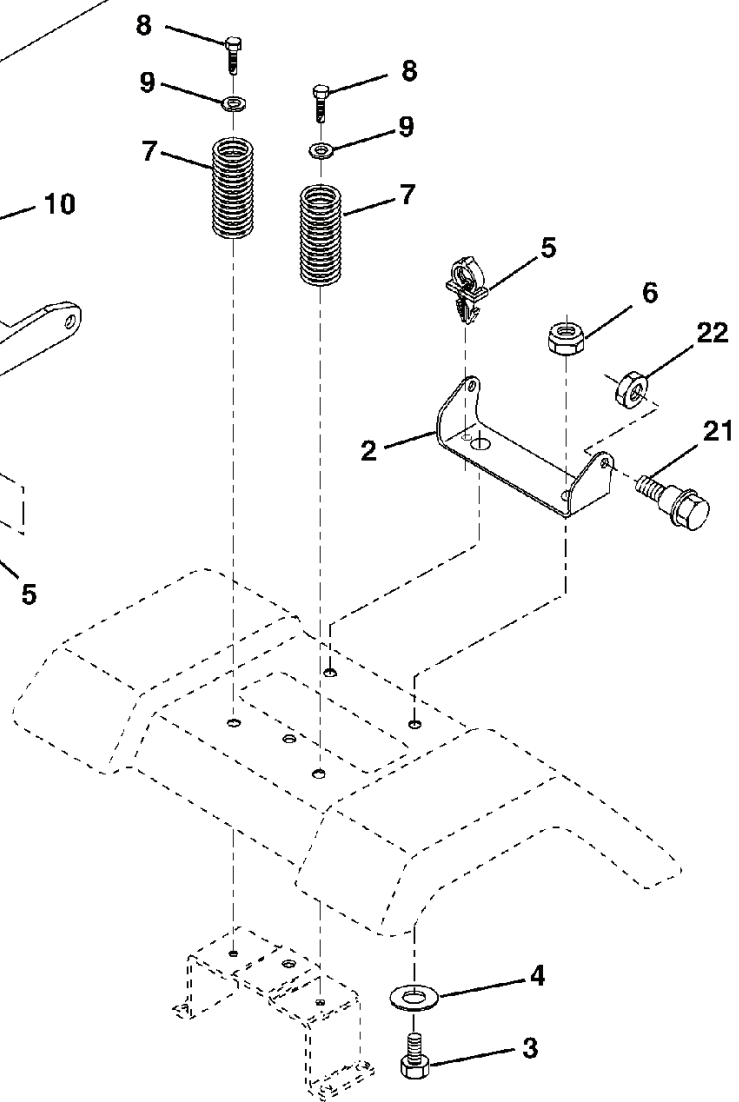

REF.	PART NO.	DESCRIPTION	REMARK	QTY.	KIT
1	532188715	SIEGE CONDUCTEUR	532188715	1	
2	532140551	BRACKET	532140551	1	
3	871110616	SCREW	871110616	1	
4	819131610	WASHER	819131610	1	
5	532145006	CLIP	532145006	1	
6	873800600	NUT	873800600	1	
7	532124181	SPRING	532124181	1	
8	817000616	SCREW	817000616	1	
9	819131614	WASHER	819131614	1	
10	532182493	BRACKET	532182493	1	
11	532166369	WING NUT	532166369	1	
12	532121246	BRACKET	532121246	1	
13	532121248	BUSHING	532121248	1	
14	872050412	BOLT	872050412	1	
15	532121749	WASHER	532121749	1	
16	532123740	SPRING	532123740	1	
17	532123976	LOCKNUT	532123976	1	
21	532171852	BOLT	532171852	1	
22	873800500	LOCK NUT	873800500	1	
24	819171912	WASHER	819171912	1	
25	532127018	BOLT	532127018	1