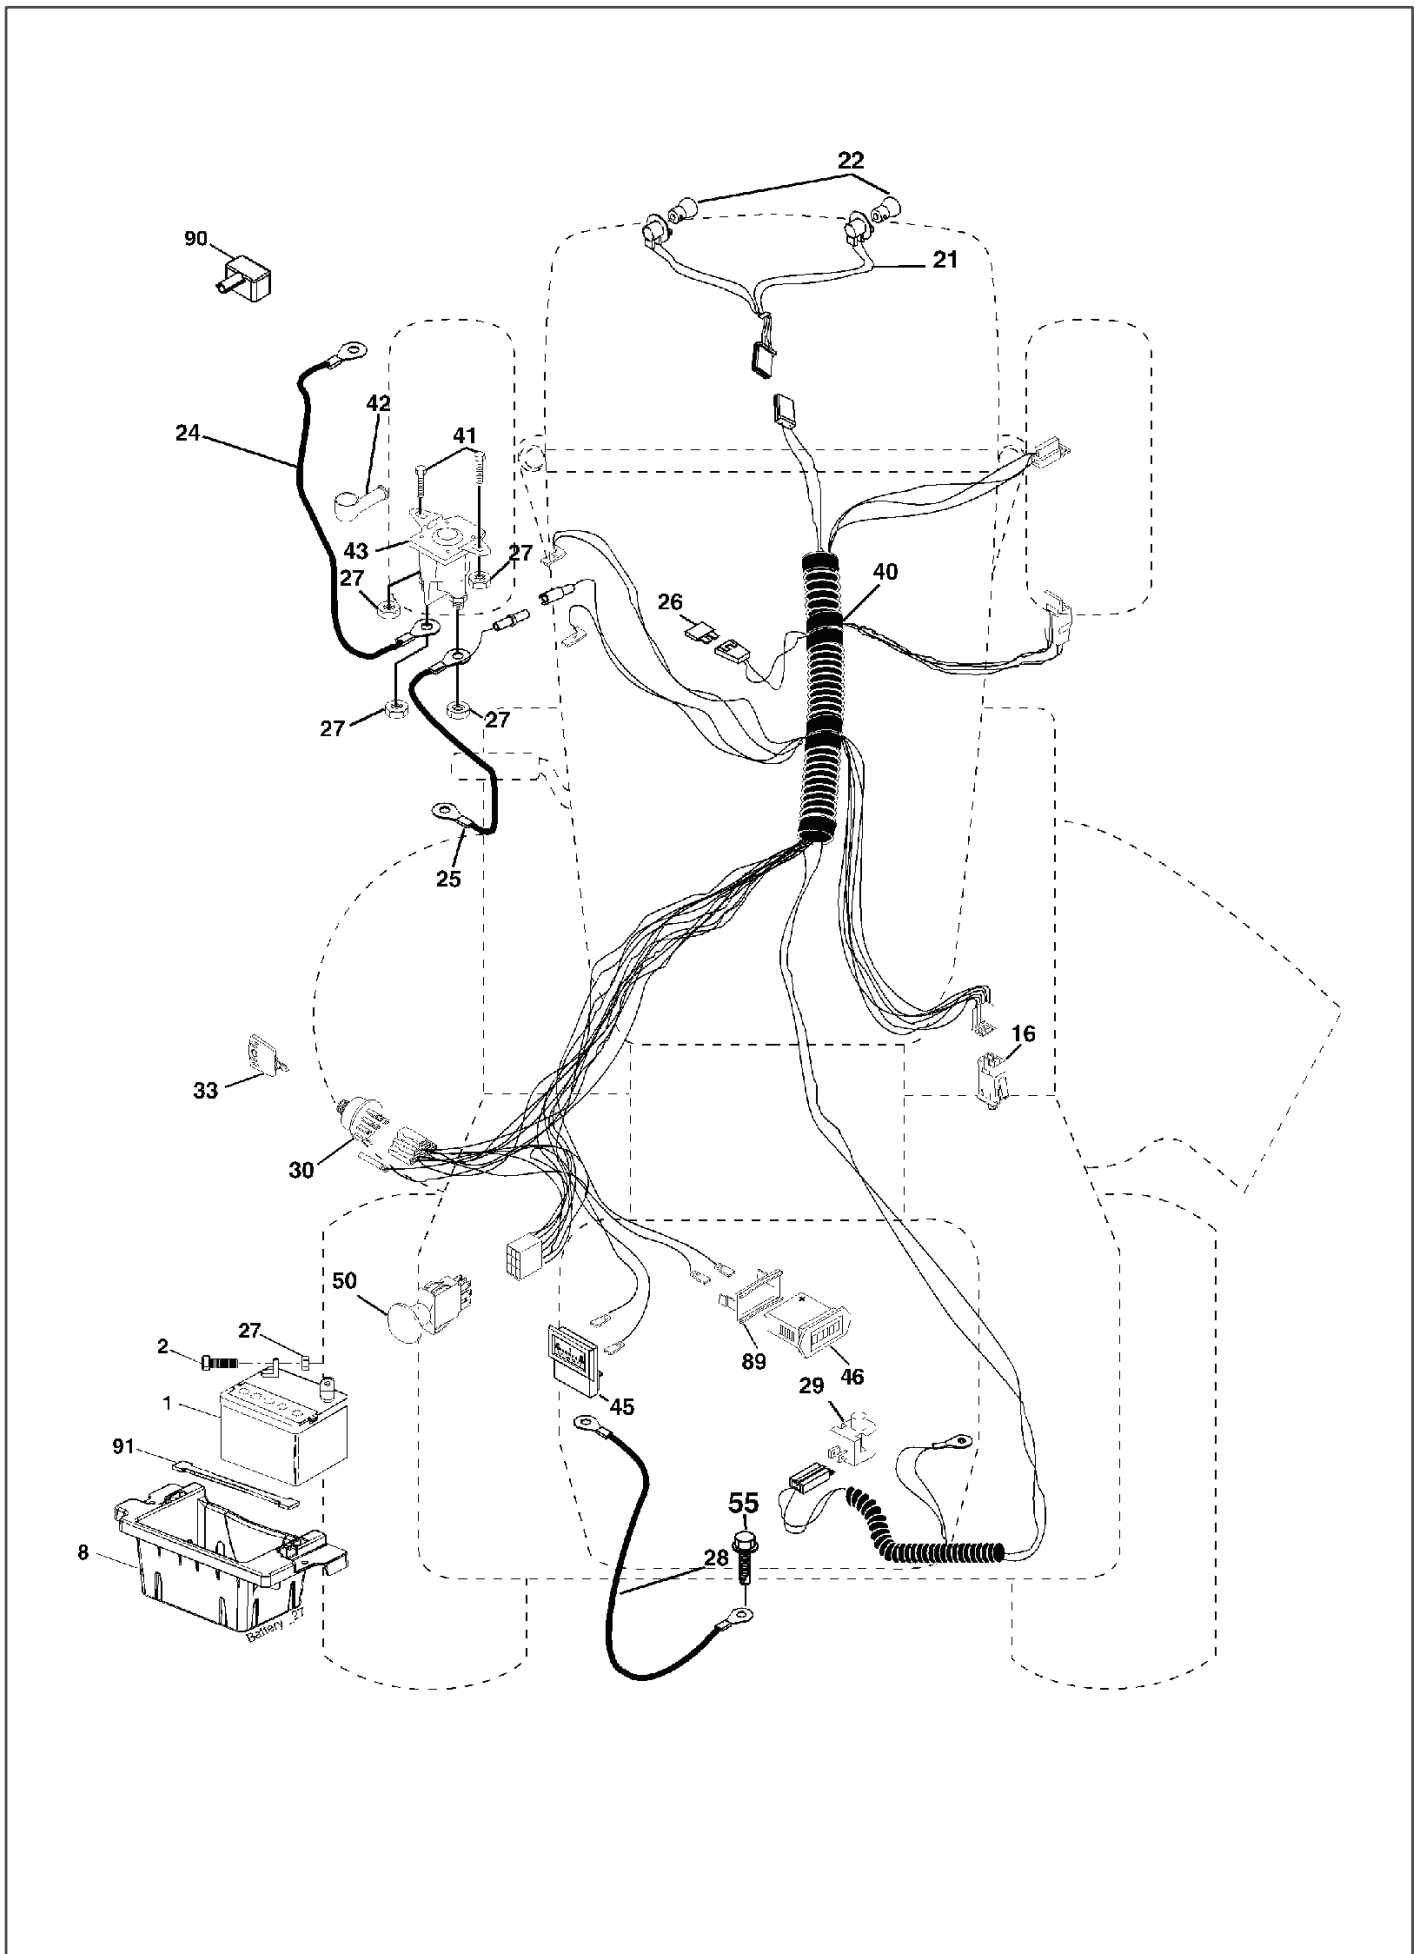

REF.	PART NO.	DESCRIPTION	REMARK	QTY.	KIT
1	532144927	BATTERY	532144927	1	
2	874760412	BOLT		1	
8	532186491	BOX	532186491	1	
16	532176138	MICRO SWITCH	532176138	1	
21	532183759	HARNESS	532183759	1	
22	532004152	BULB	532004152	1	
24	532124780	CABLE	532124780	1	
25	532146148	CABLE	532146148	1	
26	532175158	FUSE	532175158	1	
27	873510400	NUT	873510400	1	
28	532145491	CABLE	532145491	1	
29	532121305	SWITCH	532121305	1	
30	532189687	IGNITION SWITCH	532189687	1	
33	532140401	KEY	532140401	1	
40	532188024	HARNESS	532188024	1	
41	871110408	BOLT	871110408	1	
42	532131563	COVER	532131563	1	
43	532178861	SOLENOID	532178861	1	
45	532122822	METER	532122822	1	
46	532169635	HOURLMETER	532169635	1	
50	532174651	SWITCH	532174651	1	
55	817490508	SCREW	817490508	1	
89	532169639	BRACKET	532169639	1	
90	532180449	COVER	532180449	1	
91	532190270	STRAP BATTERY MOUNT FRO	532190270	1