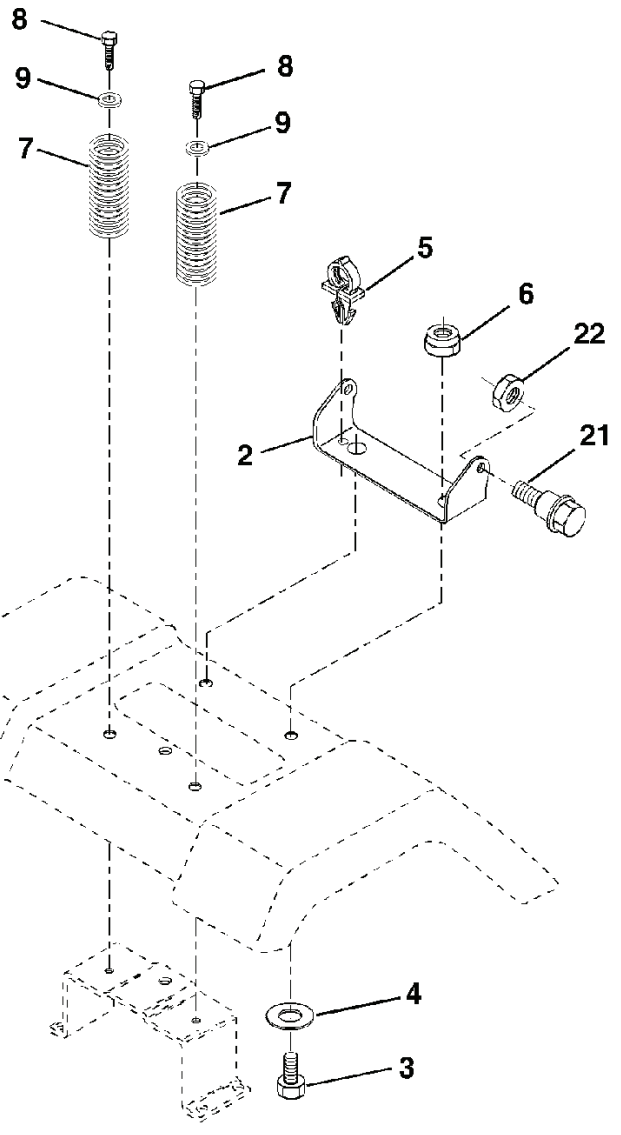

REF.	PART NO.	DESCRIPTION	REMARK	QTY.	KIT
1	532188715	SIEGE CONDUCTEUR	532188715	1	
2	532140551	BRACKET	532140551	1	
3	871110616	SCREW	871110616	1	
4	819131610	WASHER	819131610	1	
5	532145006	CLIP	532145006	1	
6	873800600	NUT	873800600	1	
7	532124181	SPRING	532124181	1	
8	817000616	SCREW	817000616	1	
9	819131614	WASHER	819131614	1	
10	532182493	BRACKET	532182493	1	
11	532166369	WING NUT	532166369	1	
12	532121246	BRACKET	532121246	1	
13	532121248	BUSHING	532121248	1	
14	872050412	BOLT	872050412	1	
15	532121749	WASHER	532121749	1	
16	532123740	SPRING	532123740	1	
17	532123976	LOCKNUT	532123976	1	
21	532171852	BOLT	532171852	1	
22	873800500	LOCK NUT	873800500	1	
24	819171912	WASHER	819171912	1	
25	532127018	BOLT	532127018	1