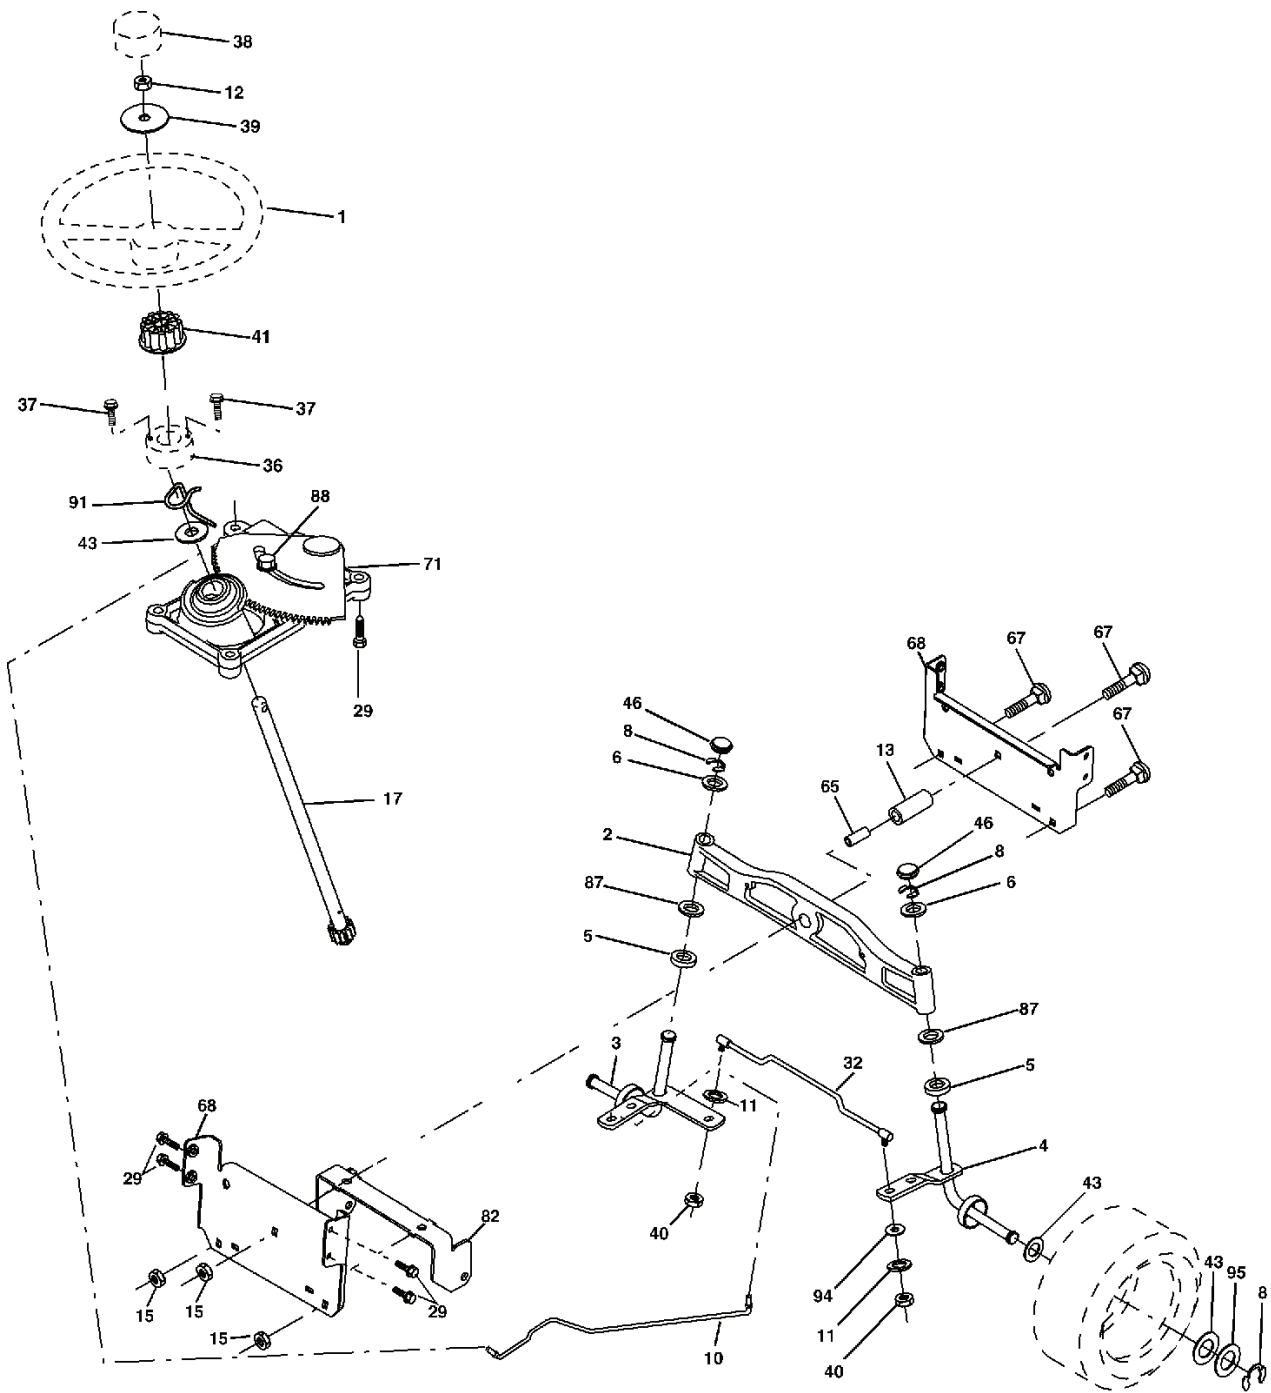

REF.	PART NO.	DESCRIPTION	REMARK	QTY.	KIT
1	532166627	STEERING WHEEL	532166627	1	
2	532184706	SHAFT	532184706	1	
3	532169840	SPINDLE	532169840	1	
4	532169839	SPINDLE	532169839	1	
5	532124931	WASHER	532124931	1	
6	532121748	WASHER	532121748	1	
8	812000029	RETAINER RING	812000029	1	
10	532175121	ROD	532175121	1	
11	810040600	WASHER	810040600	1	
12	873940800	NUT	873940800	1	
13	532136518	PIPE	532136518	1	
15	532145212	NUT	532145212	1	
17	532177883	SHAFT	532177883	1	
29	817000612	SCREW	817000612	1	
32	532180580	TIE ROD	532180580	1	
36	532155105	BUSHING	532155105	1	
37	532152927	SCREW	532152927	1	
38	532166626	INSERT	532166626	1	
39	819183812	WASHER	819183812	1	
40	873540600	NUT	873540600	1	
41	532159945	ADAPTER	532159945	1	
43	532121749	WASHER	532121749	1	
46	532121232	HUB CAP	532121232	1	
65	532160367	SPACER	532160367	1	
67	872110618	BOLT	872110618	1	
68	532169827	SHAFT	532169827	1	
71	532175146	STEERING GEAR	532175146	1	
82	532169835	BRACKET	532169835	1	
87	532173966	WASHER	532173966	1	
88	532175118	BOLT	532175118	1	
91	532175553	SPRING	532175553	1	
94	819121414	WASHER	819121414	1	
95	532188967	WASHER	532188967	1