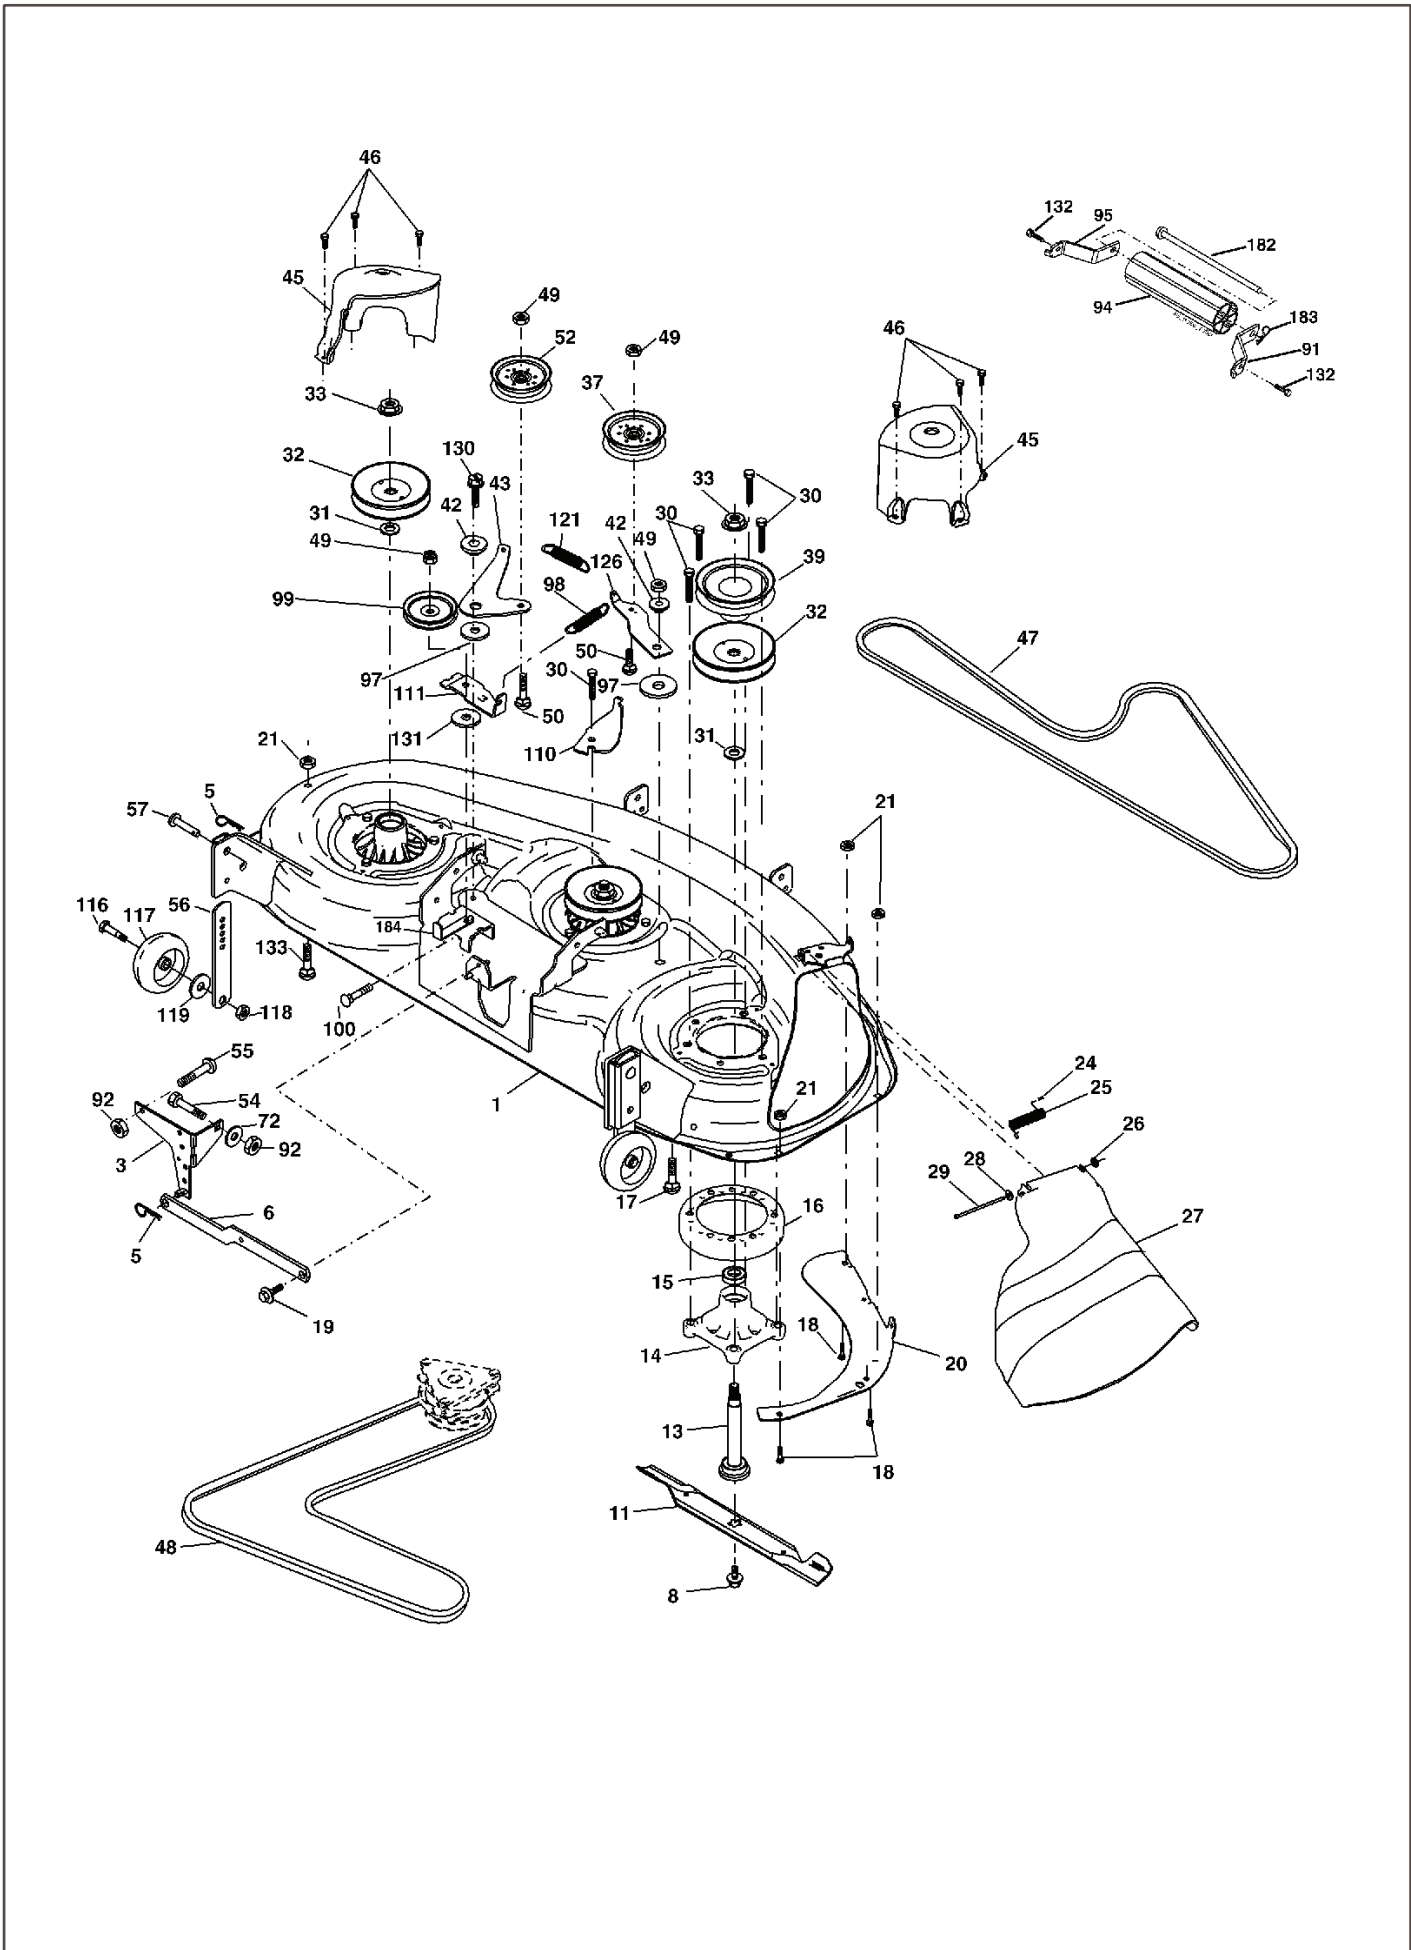

REF.	PART NO.	DESCRIPTION	REMARK	QTY.	KIT
1	532181848	DECK WELDMENT MOWER, 48	532181848	1	
3	532138017	BRACKE	532138017	1	
5	532124670	RETAINER RING	532124670	1	
6	532178024	LEVER	532178024	1	
8	532174365	BOLT	532174365	1	
11	532180054	BLADE	532180054	1	
	532173921	BLADE	532173921	1	
13	532175147	SHAFT	532175147	1	
14	532174358	MANDREL	532174358	1	
15	532110485	BEARING	532110485	1	
16	532174493	STRIPPER, MANDREL, BLACK	532174493	1	
17	872110610	BOLT		1	
18	872140505	BOLT	872140505	1	
19	532132827	SPEC. BOLT	532132827	1	
20	532174378	BAFFLE	532174378	1	
21	873680500	NUT	873680500	1	
24	532105304	HUB CAP	532105304	1	
25	532178102	SPRING	532178102	1	
26	532110452	NUT	532110452	1	
27	532181127	HANDLE	532181127	1	
28	819111016	WASHER	819111016	1	
29	532131491	SHAFT	532131491	1	
30	532173984	SCREW	532173984	1	
31	532187690	WASHER	532187690	1	
32	532177865	PULLEY	532177865	1	
33	532178342	NUT	532178342	1	
36	819131316	WASHER	819131316	1	
37	532177968	PULLEY	532177968	1	
39	532174375	PULLEY	532174375	1	
42	532165723	SPACER	532165723	1	
43	532174373	LEVER	532174373	1	
45	532180806	COVER	532180806	1	
46	532137729	SCREW	532137729	1	
47	532180808	V-BELT	532180808	1	
48	532174368	V-BELT	532174368	1	
49	873900600	NUT	873900600	1	
50	872110612	BOLT	872110612	1	
52	532175820	PULLEY	532175820	1	
54	874780616	BOLT	874780616	1	
55	872140608	BOLT	872140608	1	
56	532155986	BAR	532155986	1	
57	532156941	PIN RETAINING SCREW	532156941	1	
72	819131312	WASHER	819131312	1	
91	532180535	BRACKET	532180535	1	
92	873800600	NUT	873800600	1	
94	532176066	ROLLER	532176066	1	
95	532180534	BRACKET	532180534	1	
97	532178515	WASHER	532178515	1	
98	532179479	SPRING	532179479	1	
99	532184058	PULLEY	532184058	1	
100	872110616	BOLT	872110616	1	
110	532175016	LEVER	532175016	1	
111	532174610	ARM	532174610	1	
116	532184219	BOLT	532184219	1	
117	532133957	WHEEL	532133957	1	
118	873930600	NUT	873930600	1	
119	819121414	WASHER	819121414	1	
121	532174371	SPRING	532174371	1	
126	532174372	LEVER	532174372	1	
130	817000616	SCREW	817000616	1	
131	819131606	WASHER	819131606	1	
132	817000612	SCREW	817000612	1	
133	872110506	BOLT	872110506	1	
182	532179127	ROD ROLLER NOSE	532179127	1	
183	532163552	CLIP	532163552	1	
184	532173979	BELT GUIDE	532173979	1	
	532174357	PALIER DE LAME COMPLET	"532174357, (Includes Housing, Shaft and Shaft Hardware Only-Pulley Not Included)"	1	
	532189906	DECK SHELL ASSY	"532189906, (Std Deck- Order Separately Nose Roller Components Key Nos. 91."	1