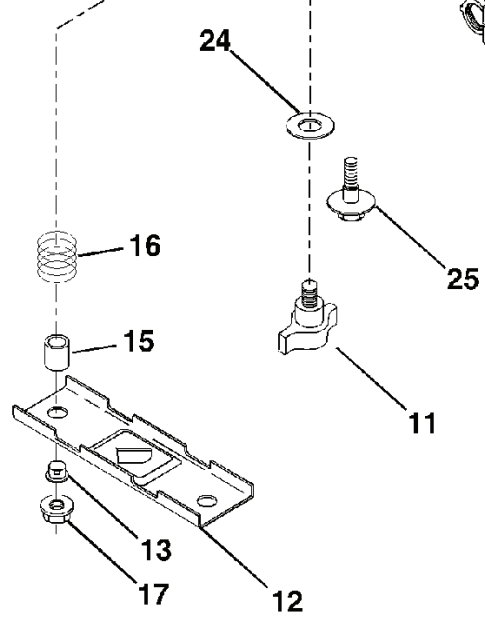

REF.	PART NO.	DESCRIPTION	REMARK	QTY.	KIT
1	532188715	SIEGE CONDUCTEUR	532188715	1	
2	532140551	BRACKET	532140551	1	
3	871110616	SCREW	871110616	1	
4	819131610	WASHER	819131610	1	
5	532145006	CLIP	532145006	1	
6	873800600	NUT	873800600	1	
7	532124181	SPRING	532124181	1	
8	817000616	SCREW	817000616	1	
9	819131614	WASHER	819131614	1	
10	532182493	BRACKET	532182493	1	
11	532166369	WING NUT	532166369	1	
12	532121246	BRACKET	532121246	1	
13	532121248	BUSHING	532121248	1	
14	872050412	BOLT	872050412	1	
15	532121749	WASHER	532121749	1	
16	532123740	SPRING	532123740	1	
17	532123976	LOCKNUT	532123976	1	
21	532171852	BOLT	532171852	1	
22	873800500	LOCK NUT	873800500	1	
24	819171912	WASHER	819171912	1	
25	532127018	BOLT	532127018	1