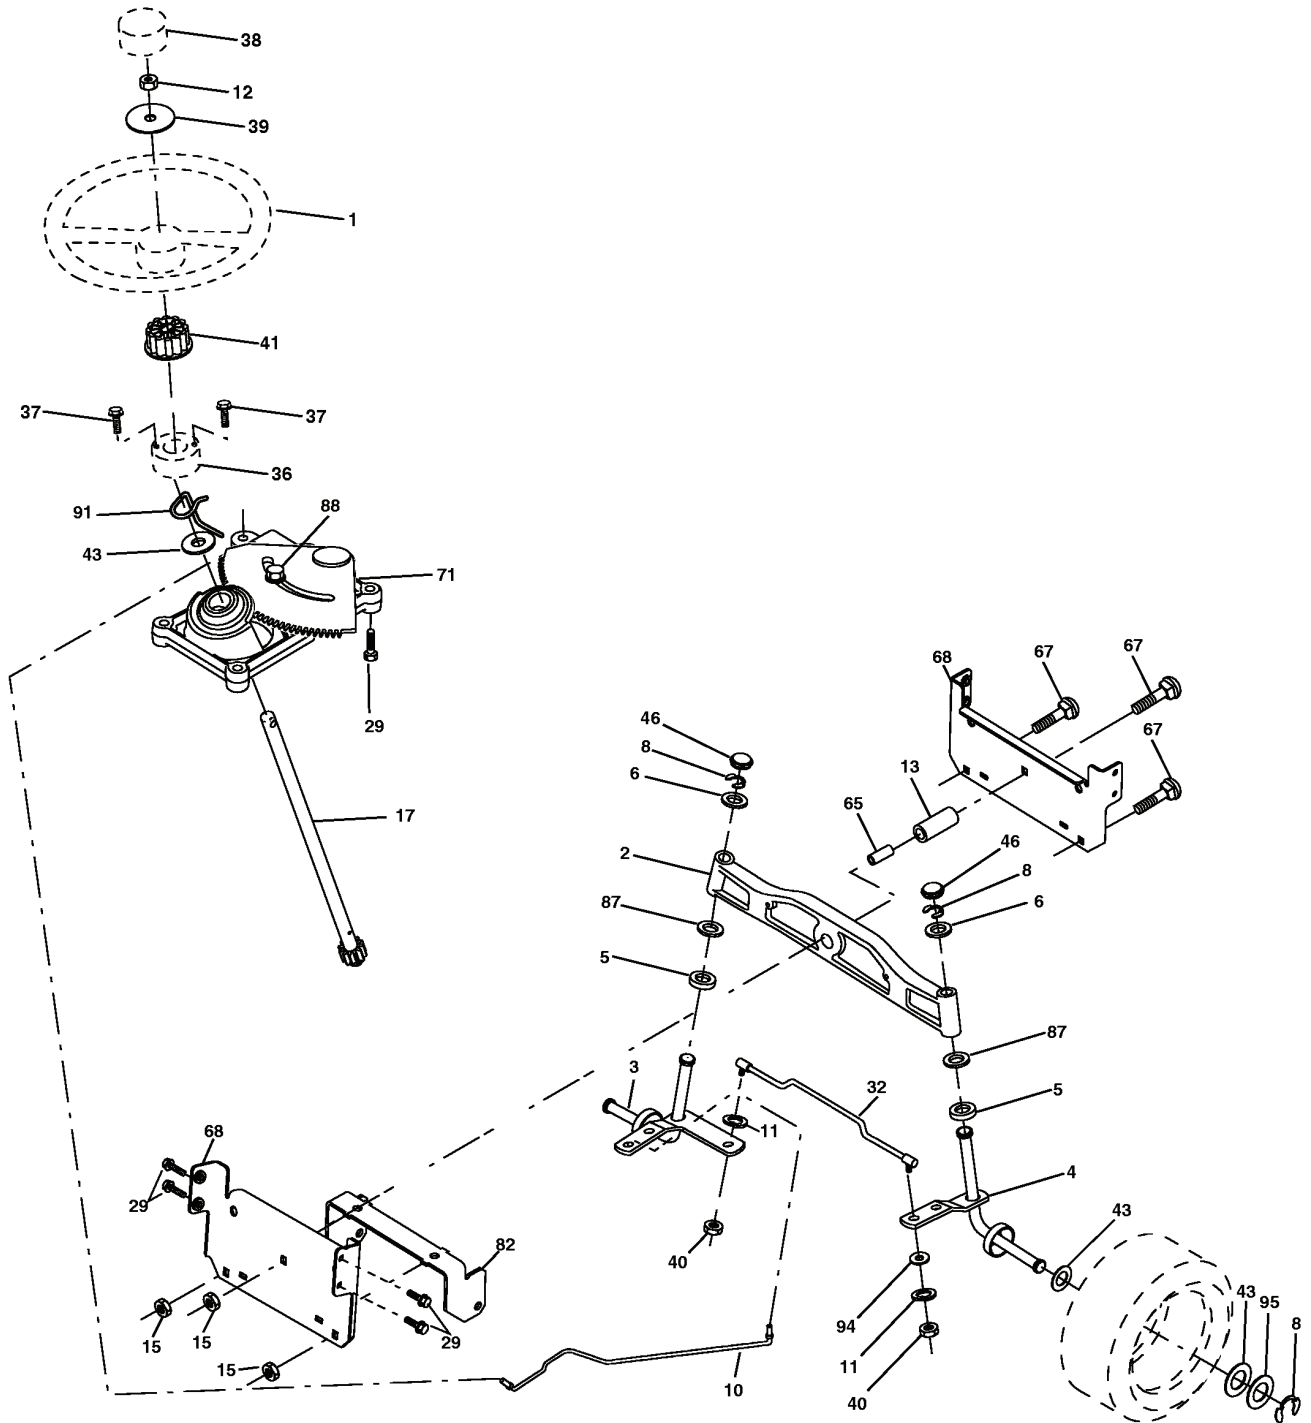

# REPAIR PARTS

TRACTOR - MODEL NO. YTH2248 (YTH2248A), PRODUCT NO. 954 57 19-77  
CHASSIS AND ENCLOSURES

REF.	PART NO.	DESCRIPTION	REMARK	QTY.	KIT
1	532174619	FRAME		1	
2	532176554	PLATE		1	
10	872140608	BOLT		1	
11	532174996	DASHBOARD		1	
13	532172106	DASH		1	
14	817490608	SCREW		1	
20	532180679	PLATE		1	
23	532124028	BUSHING		1	
26	873800600	NUT		1	
30	532185432	FENDER		1	
31	532139976	BRACKET		1	
37	817490508	SCREW		1	
38	532175710	BRACKET		1	
39	532174714	BRACKET PIVOT LASER LT		1	
58	532184463	CONDUIT		1	
60	872140606	BOLT		1	
64	532174997	DASH		1	
74	873680600	NUT		1	
90	532124346	NUT		1	
142	532175702	PLATE		1	
143	532186689	BRACKET		1	
144	532175582	BRACKET		1	
145	532156524	SHAFT		1	
158	532162037	BRACKET		1	
159	532185434	HOLDER		1	
166	532171875	SCREW		1	
208	817670608	SCREW		1	
209	817000612	SCREW		1	
217	532185436	BRACKET		1	
219	817000512	SCREW		1	
280	817060616	SCREW		1	

# REPAIR PARTS

TRACTOR - MODEL NO. YTH2248 (YTH2248A), PRODUCT NO. 954 57 19-77  
STEERING ASSEMBLY

steering\_pl.lt\_54

REF.	PART NO.	DESCRIPTION	REMARK	QTY.	KIT
1	532166627	STEERING WHEEL		1	
2	532184706	SHAFT		1	
3	532169840	SPINDLE		1	
4	532169839	SPINDLE		1	
5	532124931	WASHER		1	
6	532121748	WASHER		1	
8	812000029	RETAINER RING		1	
10	532175121	ROD		1	
11	810040600	WASHER		1	
12	873940800	NUT		1	
13	532136518	PIPE		1	
15	532145212	NUT		1	
17	532177883	SHAFT		1	
29	817000612	SCREW		1	
32	532180580	TIE ROD		1	
36	532155105	BUSHING		1	
37	532152927	SCREW		1	
38	532166626	INSERT		1	
39	819183812	WASHER		1	
40	873540600	NUT		1	
41	532159945	ADAPTER		1	
43	532121749	WASHER		1	
46	532121232	HUB CAP		1	
65	532160367	SPACER		1	
67	872110618	BOLT		1	
68	532169827	SHAFT		1	
71	532175146	STEERING GEAR		1	
82	532169835	BRACKET		1	
87	532173966	WASHER		1	
88	532175118	BOLT		1	
91	532175553	SPRING		1	
94	819121414	WASHER		1	
95	532188967	WASHER		1	