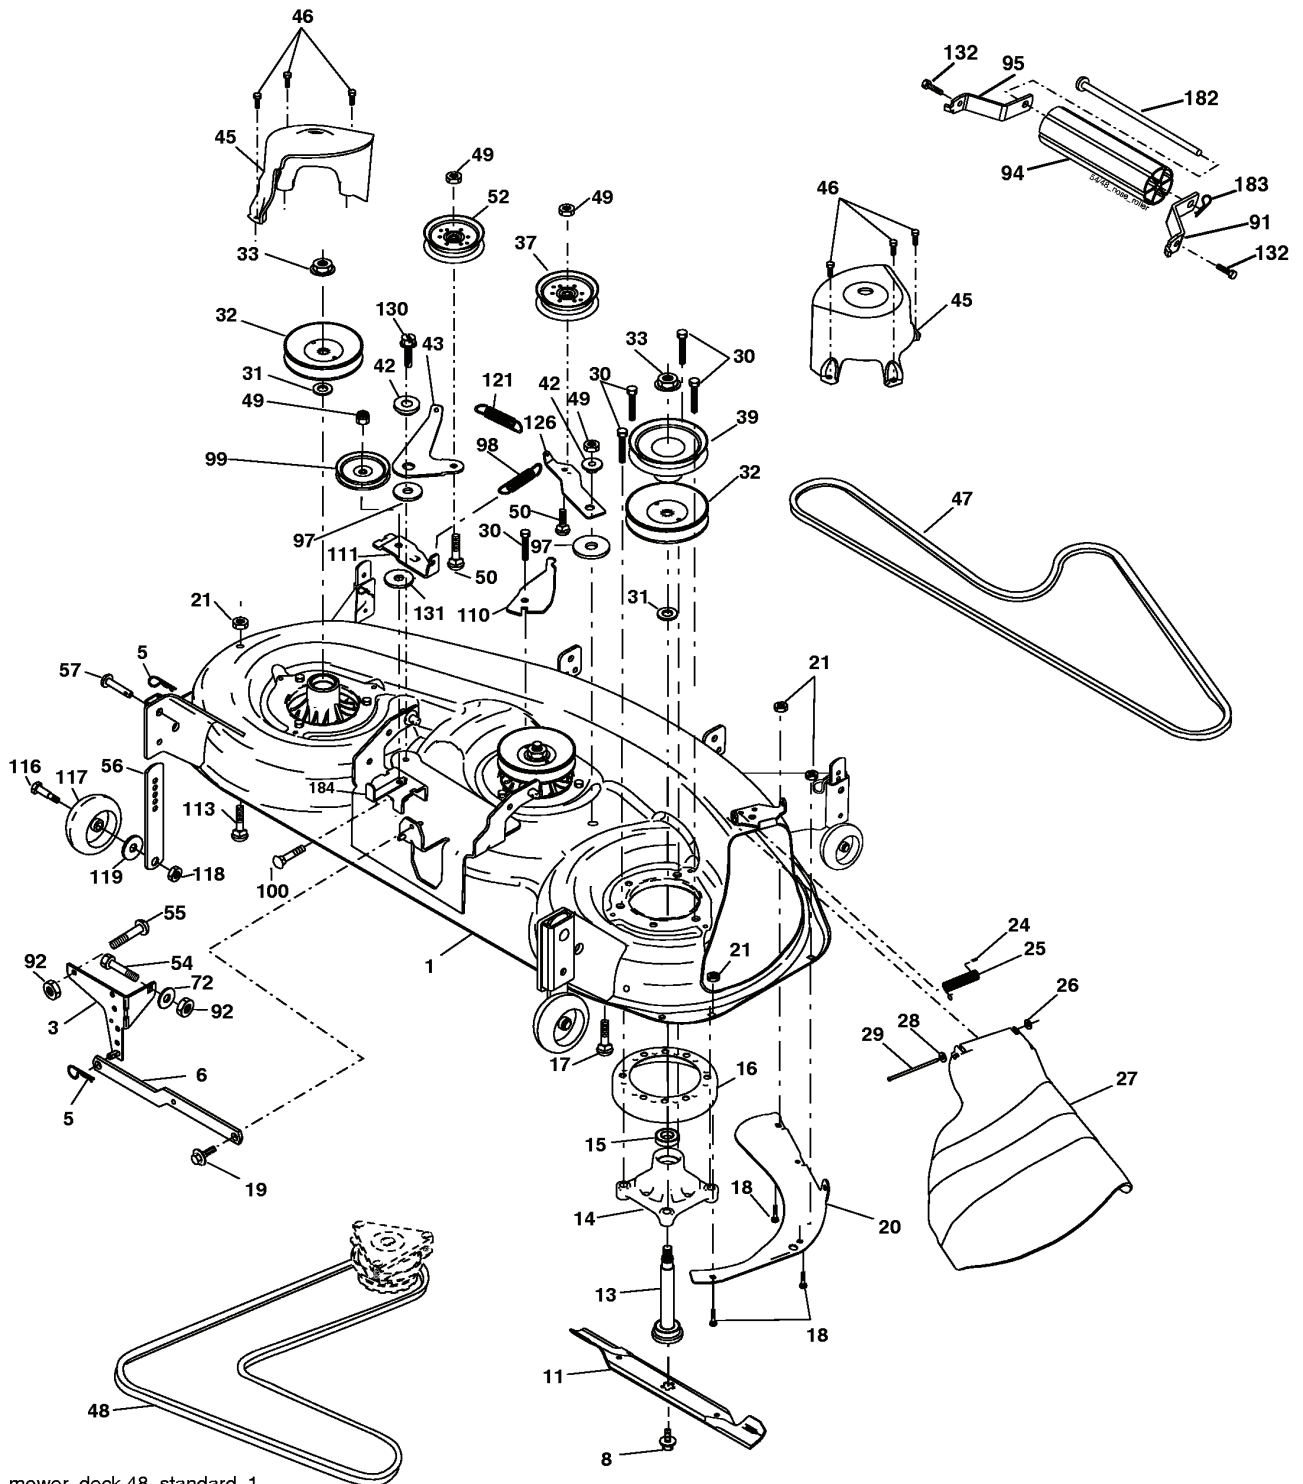

# REPAIR PARTS

TRACTOR-MODEL NUMBER YTH2448 (96013000700), PRODUCT NO. 960 13 00-07  
MOWER DECK

mower\_deck.48\_standard\_1

REF.	PART NO.	DESCRIPTION	REMARK	QTY.	KIT
1	532181848	DECK WELDMENT MOWER, 48		1	
3	532138017	BRACKE		1	
5	532124670	RETAINER RING		1	
6	532178024	LEVER		1	
8	532174365	BOLT		1	
11	532180054	BLADE		1	
--	532173921	BLADE		1	
13	532174360	SHAFT		1	
14	532174358	MANDREL		1	
15	532110485	BEARING		1	
16	532174493	STRIPPER, MANDREL, BLACK		1	
17	872110610	BOLT		1	
18	872140505	BOLT		1	
19	532132827	SPEC. BOLT		1	
20	532174378	BAFFLE		1	
21	873680500	NUT		1	
24	532105304	HUB CAP		1	
25	532178102	SPRING		1	
26	532110452	NUT		1	
27	532181707	SHIELD		1	
28	819111016	WASHER		1	
29	532131491	SHAFT		1	
30	532173984	SCREW		1	
31	532187690	WASHER		1	
32	532173436	PULLEY		1	
33	532178342	NUT		1	
37	532177968	PULLEY		1	
39	532174375	PULLEY		1	
42	532122052	SPACER		1	
43	532174373	LEVER		1	
45	532180806	COVER		1	
46	532137729	SCREW		1	
47	532180808	V-BELT		1	
48	532174368	V-BELT		1	
49	873900600	NUT		1	
50	872110612	BOLT		1	
52	532175820	PULLEY		1	
54	874780616	BOLT		1	
55	872140608	BOLT		1	
56	532155986	BAR		1	
57	532156941	PIN RETAINING SCREW		1	
72	819131312	WASHER		1	
91	532180535	BRACKET		1	
92	873800600	NUT		1	
94	532176066	ROLLER		1	
95	532180534	BRACKET		1	
97	532178515	WASHER		1	
98	532179479	SPRING		1	
99	532189993	PULLEY		1	
100	872110616	BOLT		1	
110	532175016	LEVER		1	
111	532174610	ARM		1	
113	872110506	BOLT		1	
116	532193406	BOLT		1	
117	532174873	WHEEL		1	
118	873930600	NUT		1	
119	819121414	WASHER		1	
121	532174371	SPRING		1	
126	532174372	LEVER		1	
130	817000616	SCREW		1	
131	819131606	WASHER		1	
132	817000612	SCREW		1	
182	532179127	ROD ROLLER NOSE		1	
183	532163552	CLIP		1	
184	532173979	BELT GUIDE		1	
--	532174356	MANDREL		1	