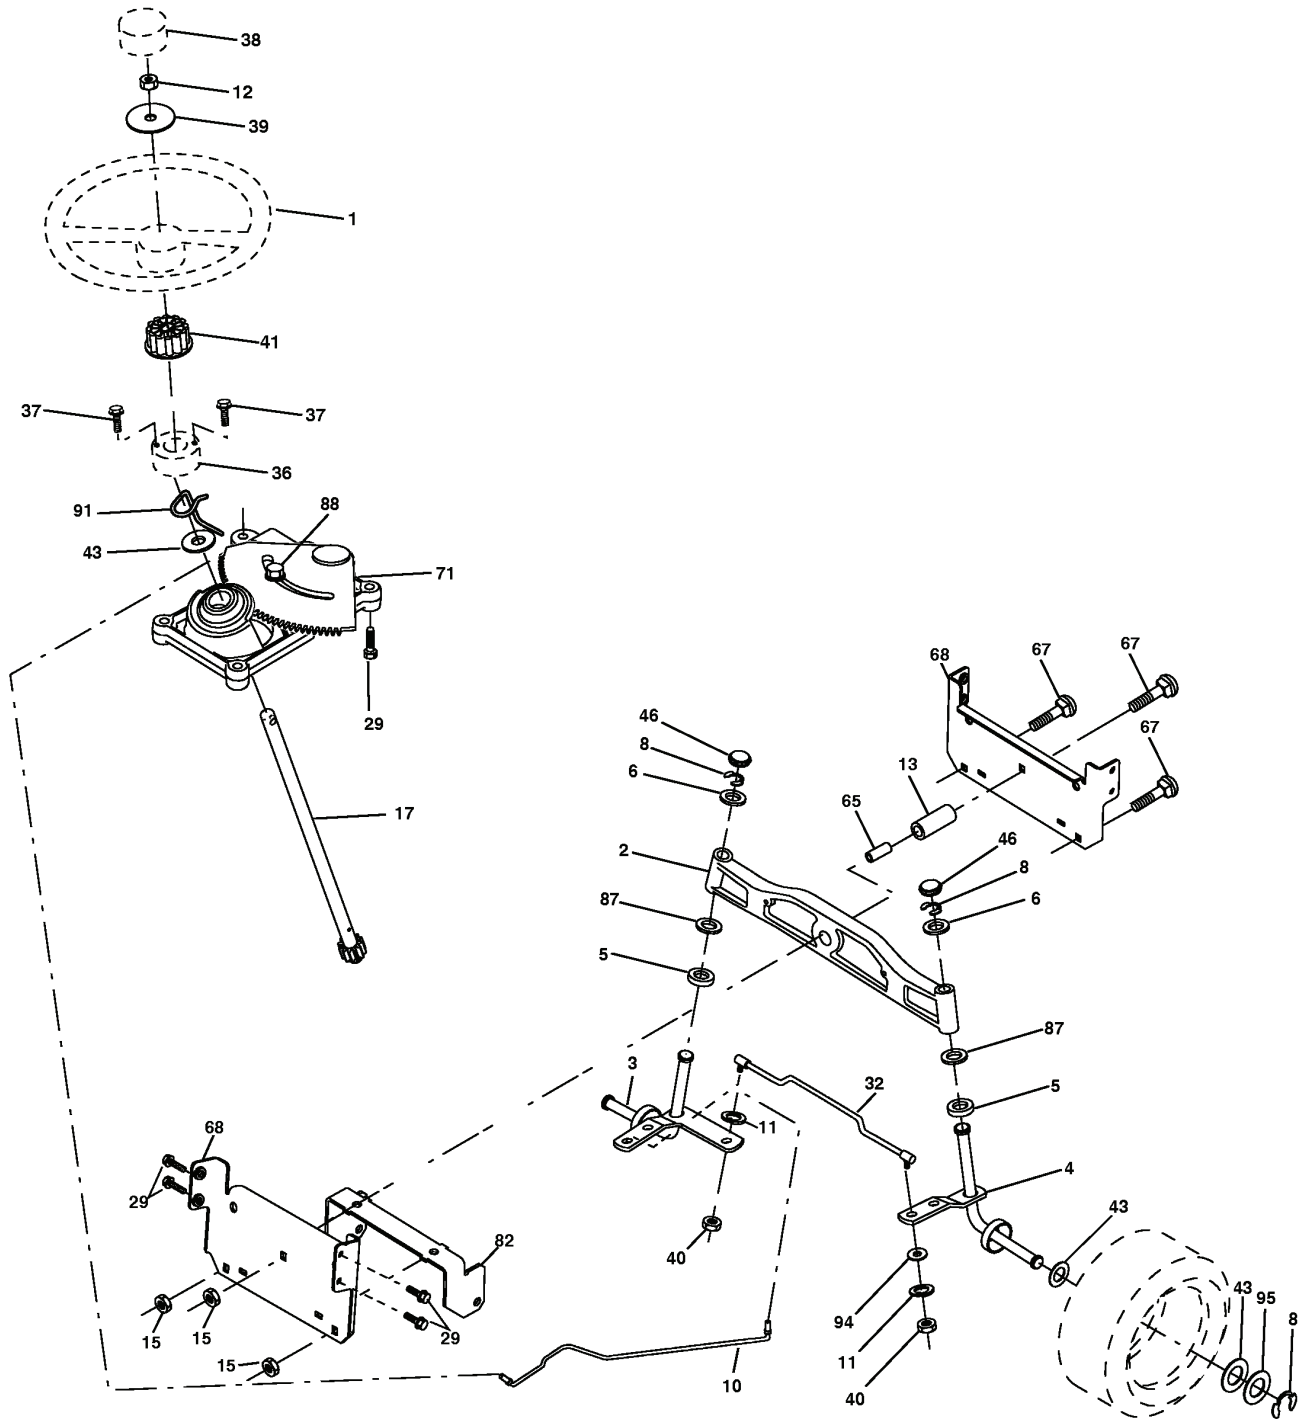

REPAIR PARTS

TRACTOR-MODEL NUMBER YTH2448 (96013000700), PRODUCT NO. 960 13 00-07
STEERING ASSEMBLY

REF.	PART NO.	DESCRIPTION	REMARK	QTY.	KIT
1	532193651	STEERING WHEEL		1	
2	532184706	SHAFT		1	
3	532169840	SPINDLE		1	
4	532169839	SPINDLE		1	
5	532124931	WASHER		1	
6	532121748	WASHER		1	
8	812000029	RETAINER RING		1	
10	532175121	ROD		1	
11	810040600	WASHER		1	
12	873940800	NUT		1	
13	532136518	PIPE		1	
15	532145212	NUT		1	
17	532177883	SHAFT		1	
29	817000612	SCREW		1	
32	532180580	TIE ROD		1	
36	532155105	BUSHING		1	
37	532152927	SCREW		1	
38	532193652	HUB		1	
40	873540600	NUT		1	
41	532186737	ADAPTER		1	
43	532121749	WASHER		1	
46	532121232	HUB CAP		1	
65	532160367	SPACER		1	
67	872110618	BOLT		1	
68	532169827	SHAFT		1	
71	532175146	STEERING GEAR		1	
72	819183812	WASHER		1	
82	532169835	BRACKET		1	
87	532173966	WASHER		1	
88	532175118	BOLT		1	
91	532175553	SPRING		1	
94	819121414	WASHER		1	
95	532188967	WASHER		1