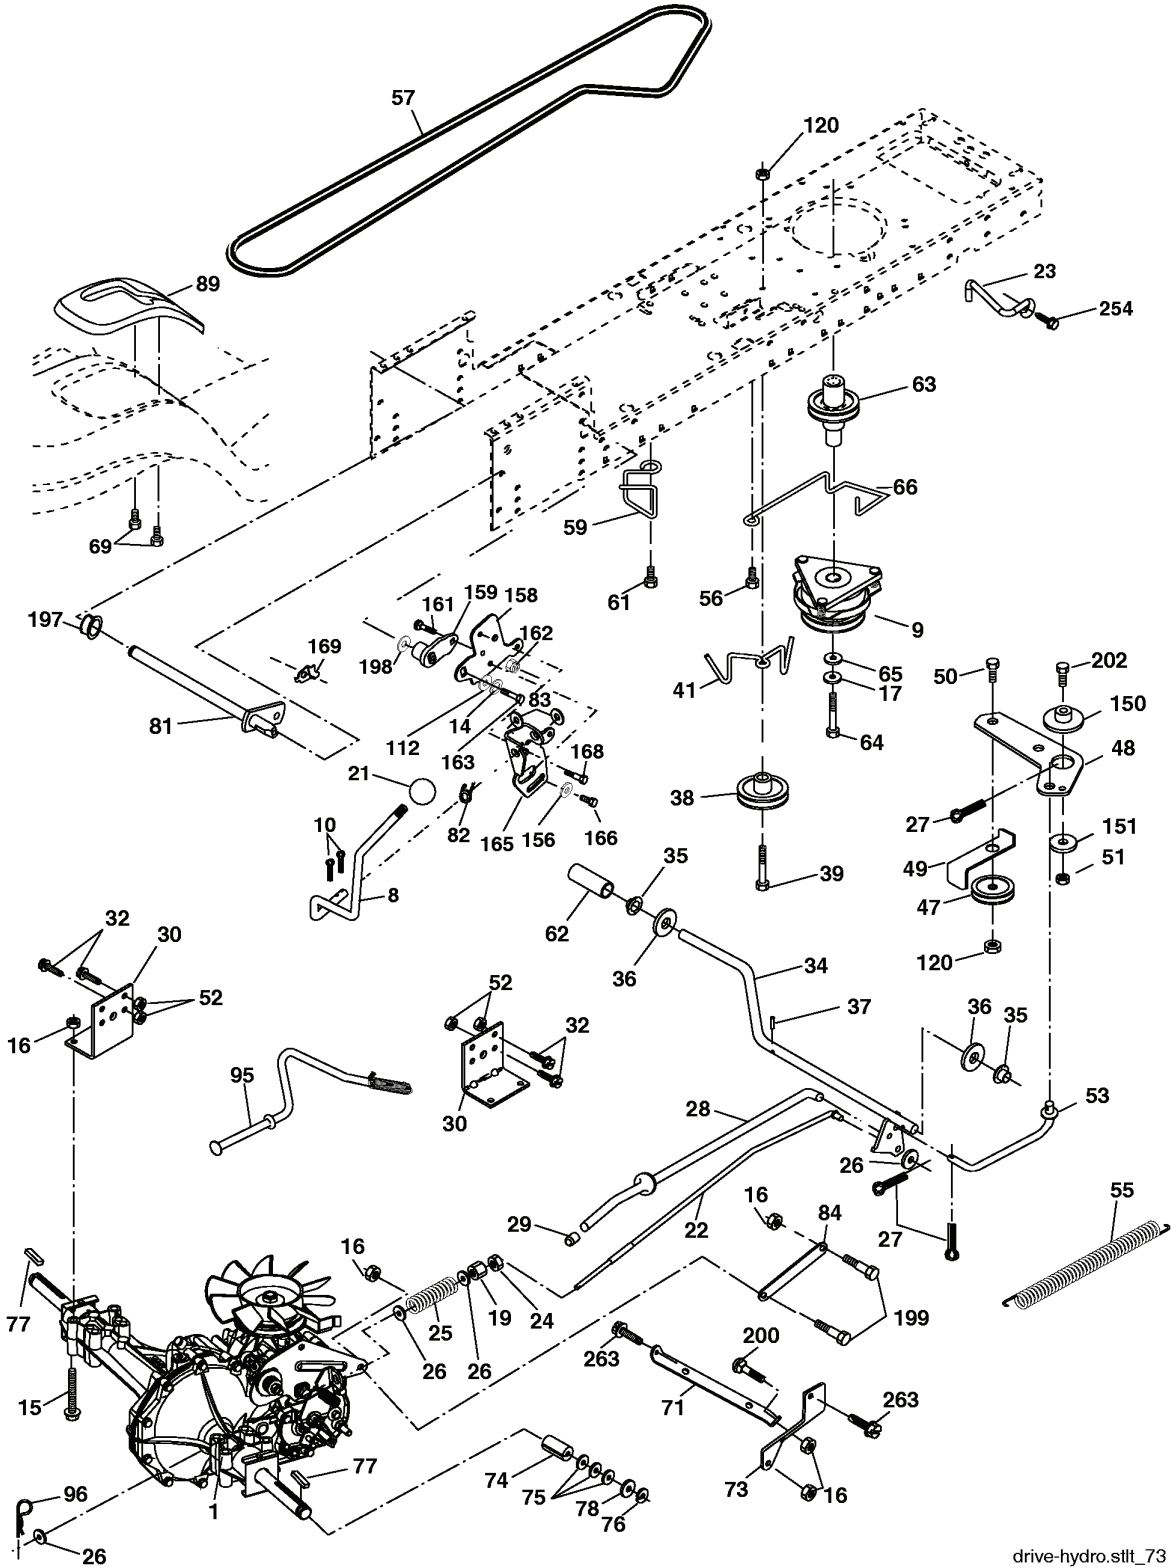

REPAIR PARTS

TRACTOR-MODEL NUMBER YTH2448 (96013000700), PRODUCT NO. 960 13 00-07
DRIVE

REF.	PART NO.	DESCRIPTION	REMARK	QTY.	KIT
8	532192502	ROD SHIFT		1	
9	532179334	CLUTCH ELEC.		1	
10	876020416	SPLIT PIN		1	
14	810040400	WASHER		1	
15	874490544	SCREW		1	
16	873800500	LOCK NUT		1	
17	532126197	WASHER		1	
19	873800600	NUT		1	
21	532140845	KNOB		1	
22	532169498	ROD		1	
23	532190736	BRACKET		1	
24	873350600	NUT		1	
25	532106888	SPRING		1	
26	819131316	WASHER		1	
27	876020412	SPLIT PIN		1	
28	532175765	SHAFT		1	
29	532071673	COVER		1	
30	532169592	BRACKET		1	
32	874760512	BOLT		1	
34	532175578	SHAFT		1	
35	532120183	BEARING		1	
36	819211616	WASHER		1	
37	532124963	PIN RETAINING SCREW		1	
38	532179114	PULLEY		1	
39	872110622	BOLT		1	
41	532175556	BELT GUIDE		1	
47	532127783	PULLEY		1	
48	532154407	GUIDE		1	
49	532123205	BELT GUIDE		1	
50	872110612	BOLT		1	
51	873680600	NUT		1	
52	873680500	NUT		1	
53	532105710	LINK		1	
55	532105709	SPRING		1	
56	817060620	SCREW		1	
57	532140294	BELT		1	
59	532169691	BELT GUIDE		1	
61	817120614	SCREW		1	
62	532124872	PEDAL RUBBER		1	
63	532174607	PULLEY		1	
64	532173937	BOLT		1	
65	810040700	WASHER		1	
66	532154778	TENSIONER		1	
69	532142432	SCREW		1	
71	532169183	ROD		1	
73	532169182	BRACKET		1	
74	532137057	SPACER		1	
75	532121749	WASHER		1	
76	812000001	RETAINER RING		1	
77	532123583	KEY		1	
78	532121748	WASHER		1	
81	532165596	SHAFT		1	
82	532165711	SPRING		1	
83	819171216	WASHER		1	
84	532169594	LINK		1	
89	532194810	CONSOLE. SHIFT. STL. AUTO GREY		1	
95	532170201	CONTROL		1	
96	532124788	RETAINER RING		1	
112	819091210	WASHER		1	
120	873900600	NUT		1	
151	819133210	WASHER		1	
150	532175456	SPACER		1	
156	532166002	WASHER		1	
158	532165589	BRACKET		1	
159	532183900	LEVER		1	
161	872140406	BOLT		1	
162	873680400	NUT		1	
163	874780416	BOLT		1	
165	532165623	BRACKET		1	
166	817490510	SCREW		1	
168	532165492	BOLT		1	
169	532165580	RETAINER		1	
197	532169613	SLEEVE		1	
198	532169593	WASHER		1	
199	532169612	SCREW		1	
200	872140508	BOLT		1	
202	872110614	BOLT		1	
254	817000616	SCREW		1