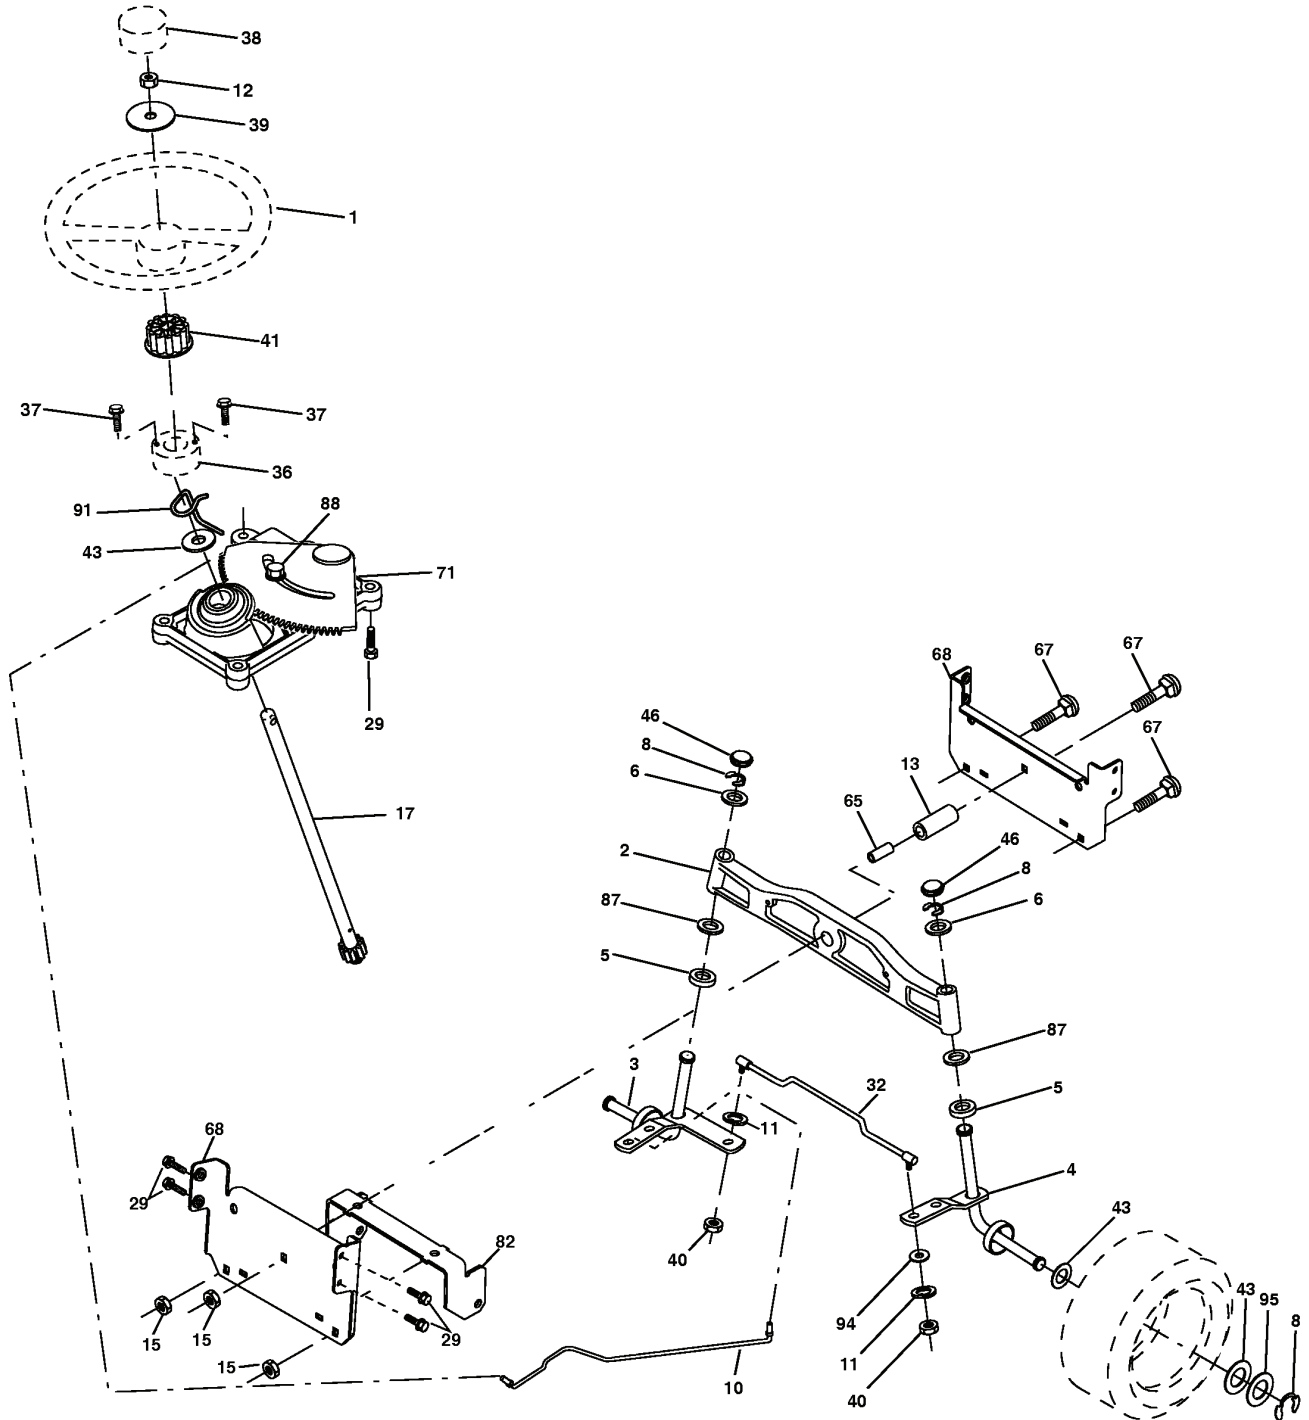

REPAIR PARTS

TRACTOR - MODEL NO. YTH2248 (YTH2248B), PRODUCT NO. 954 57 19-77
STEERING ASSEMBLY

REF.	PART NO.	DESCRIPTION	REMARK	QTY.	KIT
1	532166627	STEERING WHEEL		1	
2	532184706	SHAFT		1	
3	532169840	SPINDLE		1	
4	532169839	SPINDLE		1	
5	532124931	WASHER		1	
6	532121748	WASHER		1	
8	812000029	RETAINER RING		1	
10	532175121	ROD		1	
11	810040600	WASHER		1	
12	873940800	NUT		1	
13	532136518	PIPE		1	
15	532145212	NUT		1	
17	532177883	SHAFT		1	
29	817000612	SCREW		1	
32	532180580	TIE ROD		1	
36	532155105	BUSHING		1	
37	532152927	SCREW		1	
38	532166626	INSERT		1	
39	819183812	WASHER		1	
40	873540600	NUT		1	
41	532159945	ADAPTER		1	
43	532121749	WASHER		1	
46	532121232	HUB CAP		1	
65	532160367	SPACER		1	
67	872110618	BOLT		1	
68	532169827	SHAFT		1	
71	532175146	STEERING GEAR		1	
82	532169835	BRACKET		1	
87	532173966	WASHER		1	
88	532175118	BOLT		1	
91	532175553	SPRING		1	
94	819121414	WASHER		1	
95	532188967	WASHER		1	