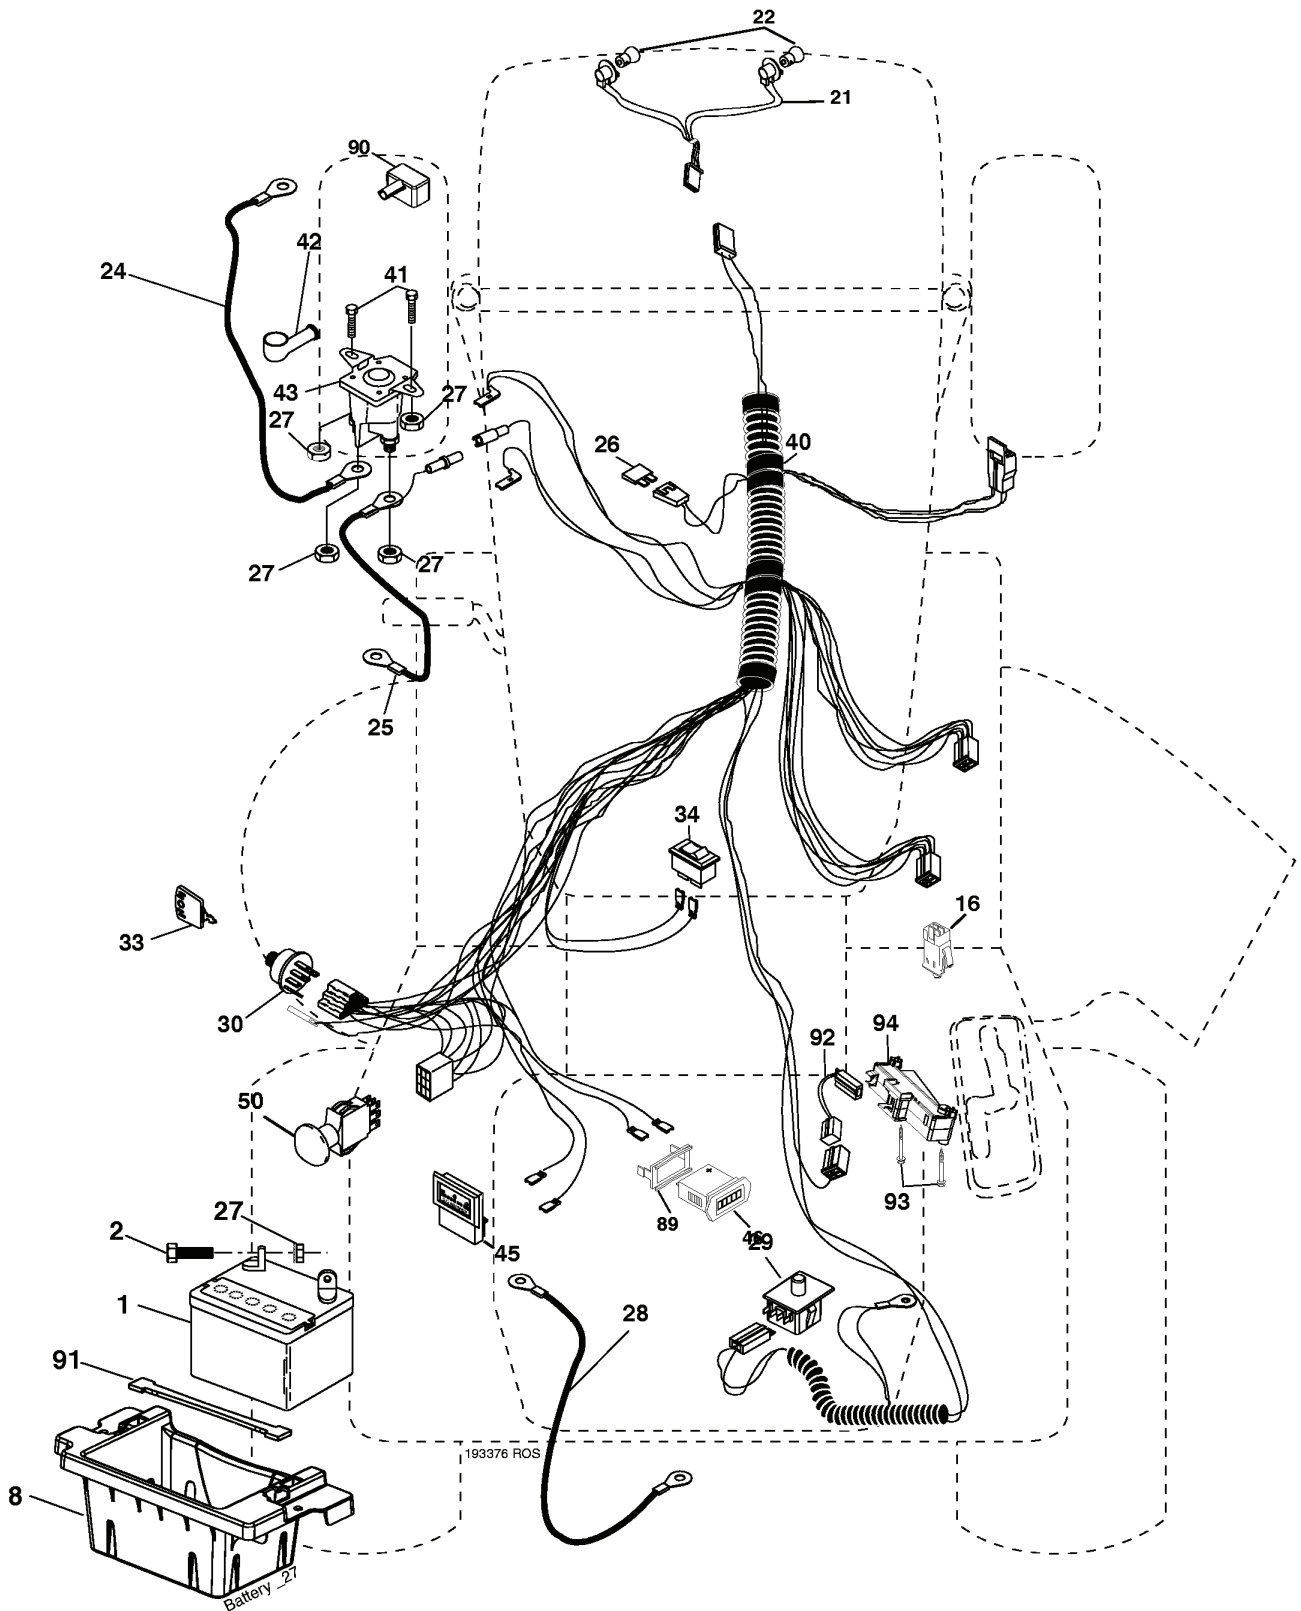

# REPAIR PARTS

TRACTOR-MODEL NUMBER YTH2448 (279080), PRODUCT NO. 960 13 00-07  
STEERING ASSEMBLY

steering\_pl.lt\_54

REF.	PART NO.	DESCRIPTION	REMARK	QTY.	KIT
1	532193651	STEERING WHEEL		1	
2	532184706	SHAFT		1	
3	532169840	SPINDLE		1	
4	532169839	SPINDLE		1	
5	532124931	WASHER		1	
6	532121748	WASHER		1	
8	812000029	RETAINER RING		1	
10	532175121	ROD		1	
11	810040600	WASHER		1	
12	873940800	NUT		1	
13	532136518	PIPE		1	
15	532145212	NUT		1	
17	532177883	SHAFT		1	
29	817000612	SCREW		1	
32	532180580	TIE ROD		1	
36	532155105	BUSHING		1	
37	532152927	SCREW		1	
38	532193652	HUB		1	
40	873540600	NUT		1	
41	532186737	ADAPTER		1	
43	532121749	WASHER		1	
46	532121232	HUB CAP		1	
65	532160367	SPACER		1	
67	872110618	BOLT		1	
68	532169827	SHAFT		1	
71	532175146	STEERING GEAR		1	
72	819183812	WASHER		1	
82	532169835	BRACKET		1	
87	532173966	WASHER		1	
88	532175118	BOLT		1	
91	532175553	SPRING		1	
94	819121414	WASHER		1	
95	532188967	WASHER		1	

# REPAIR PARTS

TRACTOR-MODEL NUMBER YTH2448 (279080), PRODUCT NO. 960 13 00-07  
ELECTRICAL

REF.	PART NO.	DESCRIPTION	REMARK	QTY.	KIT
1	532144927	BATTERY		1	
2	874760412	BOLT		1	
8	532186491	BOX		1	
16	532176138	MICRO SWITCH		1	
21	532183759	HARNESS		1	
22	532004152	BULB		1	
24	532124780	CABLE		1	
25	532146148	CABLE		1	
26	532175158	FUSE		1	
27	873510400	NUT		1	
28	532145491	CABLE		1	
29	532192749	SWITCH.SEAT.DP W/RAMPS		1	
30	532193350	IGNITION MODULE		1	
33	532140401	KEY		1	
34	532110712	SWITCH		1	
40	532193376	HARNESS		1	
41	871110408	BOLT		1	
42	532131563	COVER		1	
43	532178861	SOLENOID		1	
45	532122822	METER		1	
46	532169635	HOURLMETER		1	
50	532174651	SWITCH		1	
55	817490508	SCREW		1	
89	532169639	BRACKET		1	
90	532180449	COVER		1	
91	532190270	STRAP BATTERY MOUNT FRO		1	
92	532193465	HARNESS		1	
93	532192540	SCREW		1	
94	532191834	MODULE.REVERSE.ROS		1	