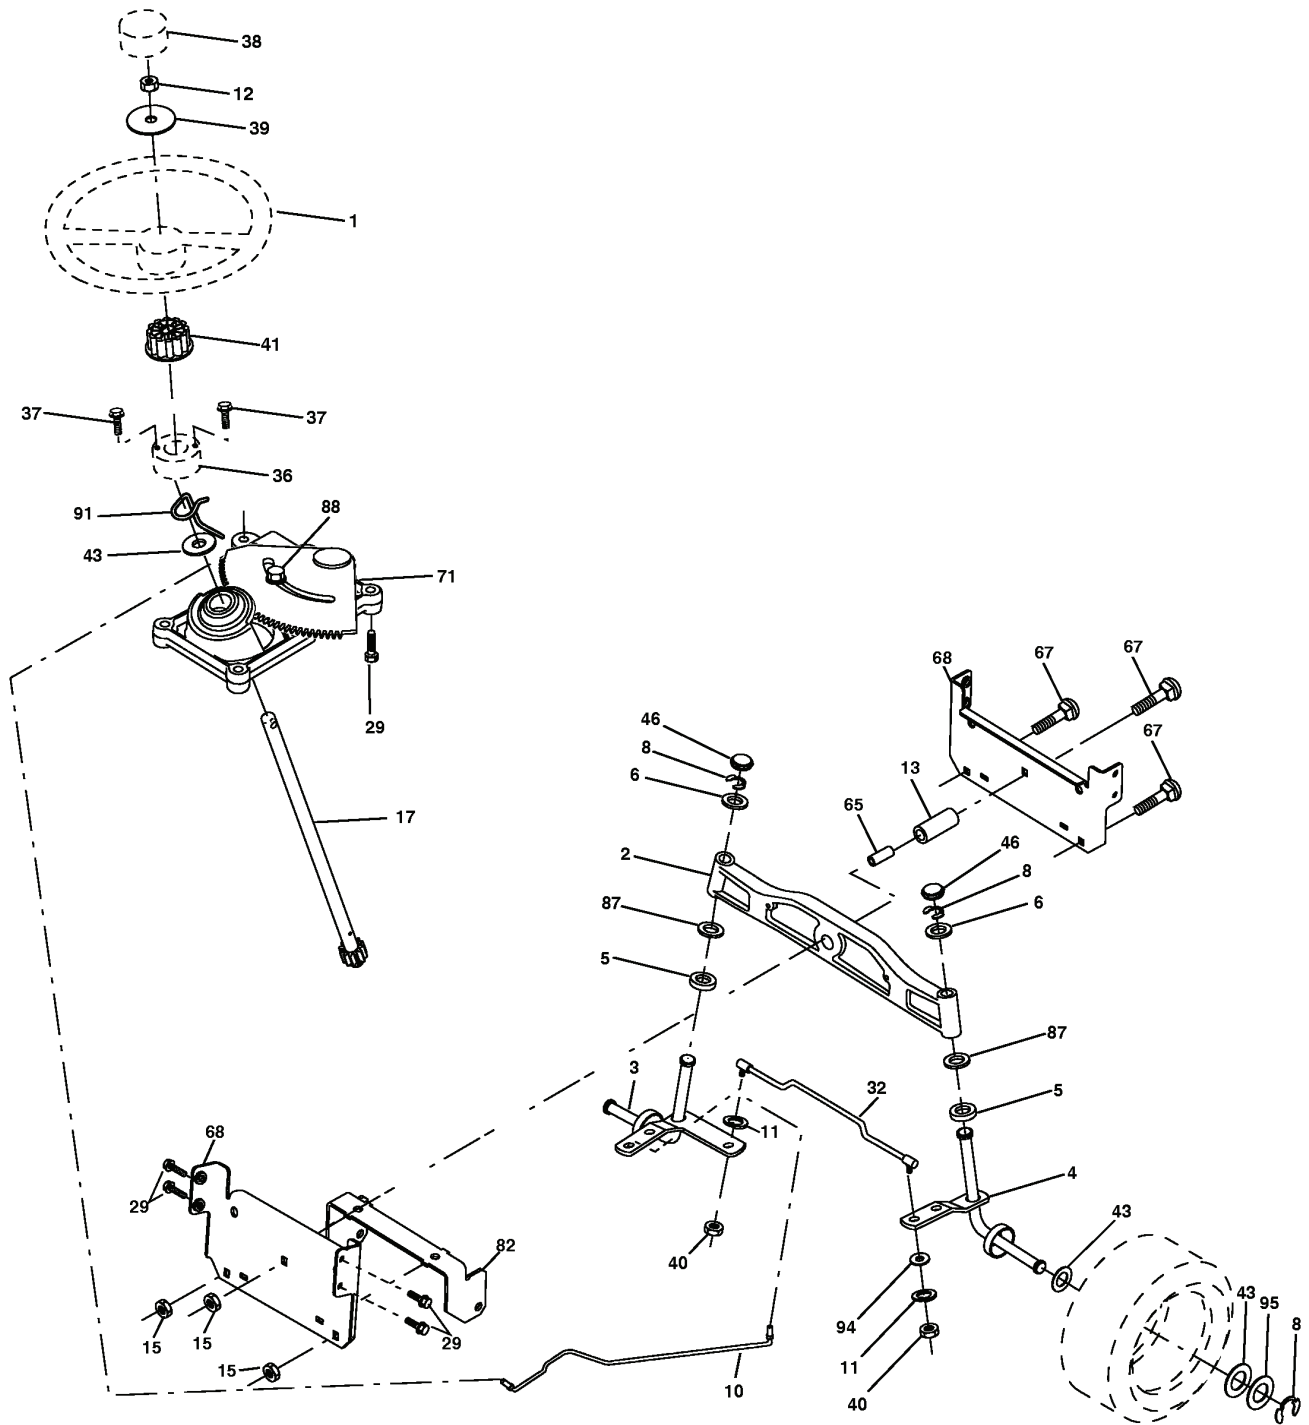

# REPAIR PARTS

TRACTOR-MODEL NUMBER YTH2448 (279080), PRODUCT NO. 960 13 00-07  
STEERING ASSEMBLY

steering\_pl.lt\_54

REF.	PART NO.	DESCRIPTION	REMARK	QTY.	KIT
1	532193651	STEERING WHEEL		1	
2	532184706	SHAFT		1	
3	532169840	SPINDLE		1	
4	532169839	SPINDLE		1	
5	532124931	WASHER		1	
6	532121748	WASHER		1	
8	812000029	RETAINER RING		1	
10	532175121	ROD		1	
11	810040600	WASHER		1	
12	873940800	NUT		1	
13	532136518	PIPE		1	
15	532145212	NUT		1	
17	532177883	SHAFT		1	
29	817000612	SCREW		1	
32	532180580	TIE ROD		1	
36	532155105	BUSHING		1	
37	532152927	SCREW		1	
38	532193652	HUB		1	
40	873540600	NUT		1	
41	532186737	ADAPTER		1	
43	532121749	WASHER		1	
46	532121232	HUB CAP		1	
65	532160367	SPACER		1	
67	872110618	BOLT		1	
68	532169827	SHAFT		1	
71	532175146	STEERING GEAR		1	
72	819183812	WASHER		1	
82	532169835	BRACKET		1	
87	532173966	WASHER		1	
88	532175118	BOLT		1	
91	532175553	SPRING		1	
94	819121414	WASHER		1	
95	532188967	WASHER		1	

# REPAIR PARTS

TRACTOR-MODEL NUMBER YTH2448 (279080), PRODUCT NO. 960 13 00-07  
CHASSIS AND ENCLOSURES

---

REF.	PART NO.	DESCRIPTION	REMARK	QTY.	KIT
1	532174619	FRAME		1	
2	532176554	PLATE		1	
9	532195420	DASH		1	
10	872140608	BOLT		1	
11	532174996	DASHBOARD		1	
14	817490608	SCREW		1	
26	873800600	NUT		1	
30	532194806	FENDER		1	
31	532139976	BRACKET		1	
37	817490508	SCREW		1	
38	532175710	BRACKET		1	
39	532174714	BRACKET PIVOT LASER LT		1	
60	872140606	BOLT		1	
64	532174997	DASH		1	
74	873680600	NUT		1	
90	532124346	NUT		1	
142	532175702	PLATE		1	
143	532186689	BRACKET		1	
144	532175582	BRACKET		1	
145	532156524	SHAFT		1	
154	532161897	BRACKET		1	
155	532161900	BRACKET		1	
158	532162037	BRACKET		1	
159	532192404	CUPHOLDER		1	
208	817670608	SCREW		1	
209	817000612	SCREW		1	
217	532185436	BRACKET		1	
278	532191611	SCREW		1	
280	817000616	SCREW		1	