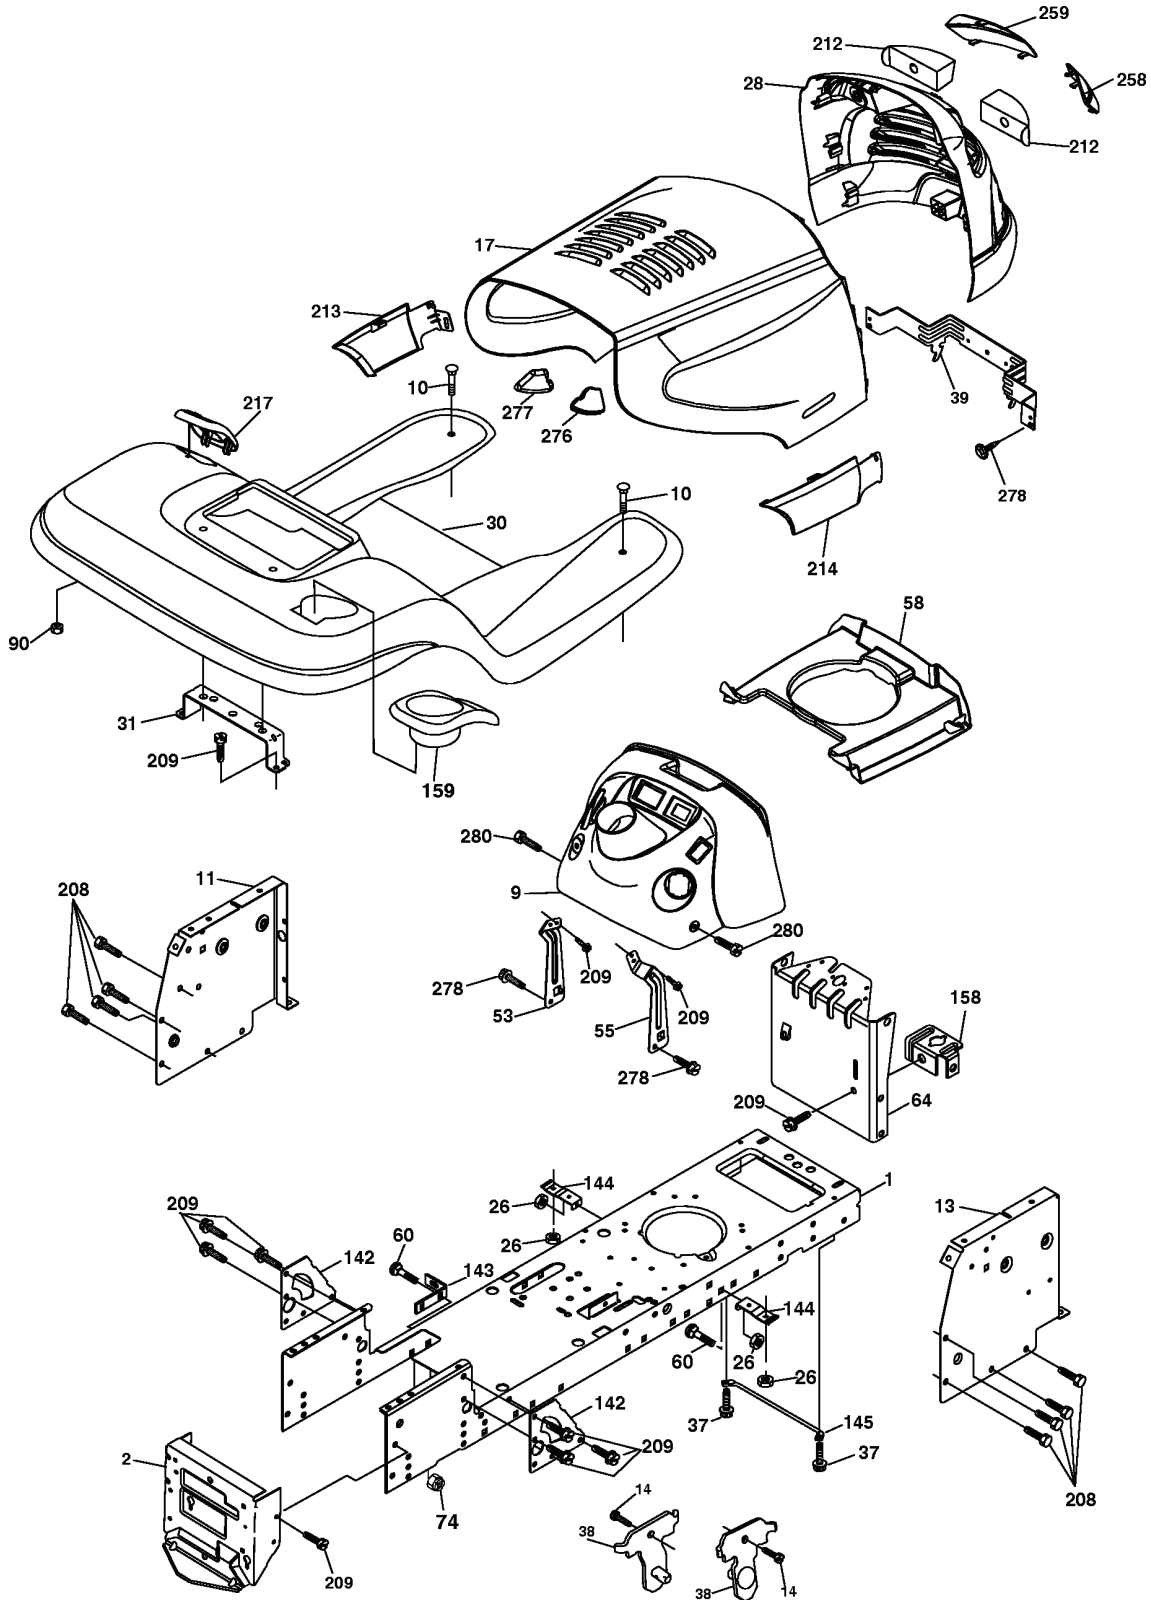

# REPAIR PARTS

TRACTOR-MODEL NUMBER YTH2448 (279080), PRODUCT NO. 960 13 00-07  
STEERING ASSEMBLY

steering\_pl.lt\_54

REF.	PART NO.	DESCRIPTION	REMARK	QTY.	KIT
1	532193651	STEERING WHEEL		1	
2	532184706	SHAFT		1	
3	532169840	SPINDLE		1	
4	532169839	SPINDLE		1	
5	532124931	WASHER		1	
6	532121748	WASHER		1	
8	812000029	RETAINER RING		1	
10	532175121	ROD		1	
11	810040600	WASHER		1	
12	873940800	NUT		1	
13	532136518	PIPE		1	
15	532145212	NUT		1	
17	532177883	SHAFT		1	
29	817000612	SCREW		1	
32	532180580	TIE ROD		1	
36	532155105	BUSHING		1	
37	532152927	SCREW		1	
38	532193652	HUB		1	
40	873540600	NUT		1	
41	532186737	ADAPTER		1	
43	532121749	WASHER		1	
46	532121232	HUB CAP		1	
65	532160367	SPACER		1	
67	872110618	BOLT		1	
68	532169827	SHAFT		1	
71	532175146	STEERING GEAR		1	
72	819183812	WASHER		1	
82	532169835	BRACKET		1	
87	532173966	WASHER		1	
88	532175118	BOLT		1	
91	532175553	SPRING		1	
94	819121414	WASHER		1	
95	532188967	WASHER		1	

# REPAIR PARTS

TRACTOR-MODEL NUMBER YTH2448 (279080), PRODUCT NO. 960 13 00-07  
CHASSIS AND ENCLOSURES

---

REF.	PART NO.	DESCRIPTION	REMARK	QTY.	KIT
1	532174619	FRAME		1	
2	532176554	PLATE		1	
9	532195420	DASH		1	
10	872140608	BOLT		1	
11	532174996	DASHBOARD		1	
14	817490608	SCREW		1	
26	873800600	NUT		1	
30	532194806	FENDER		1	
31	532139976	BRACKET		1	
37	817490508	SCREW		1	
38	532175710	BRACKET		1	
39	532174714	BRACKET PIVOT LASER LT		1	
60	872140606	BOLT		1	
64	532174997	DASH		1	
74	873680600	NUT		1	
90	532124346	NUT		1	
142	532175702	PLATE		1	
143	532186689	BRACKET		1	
144	532175582	BRACKET		1	
145	532156524	SHAFT		1	
154	532161897	BRACKET		1	
155	532161900	BRACKET		1	
158	532162037	BRACKET		1	
159	532192404	CUPHOLDER		1	
208	817670608	SCREW		1	
209	817000612	SCREW		1	
217	532185436	BRACKET		1	
278	532191611	SCREW		1	
280	817000616	SCREW		1	