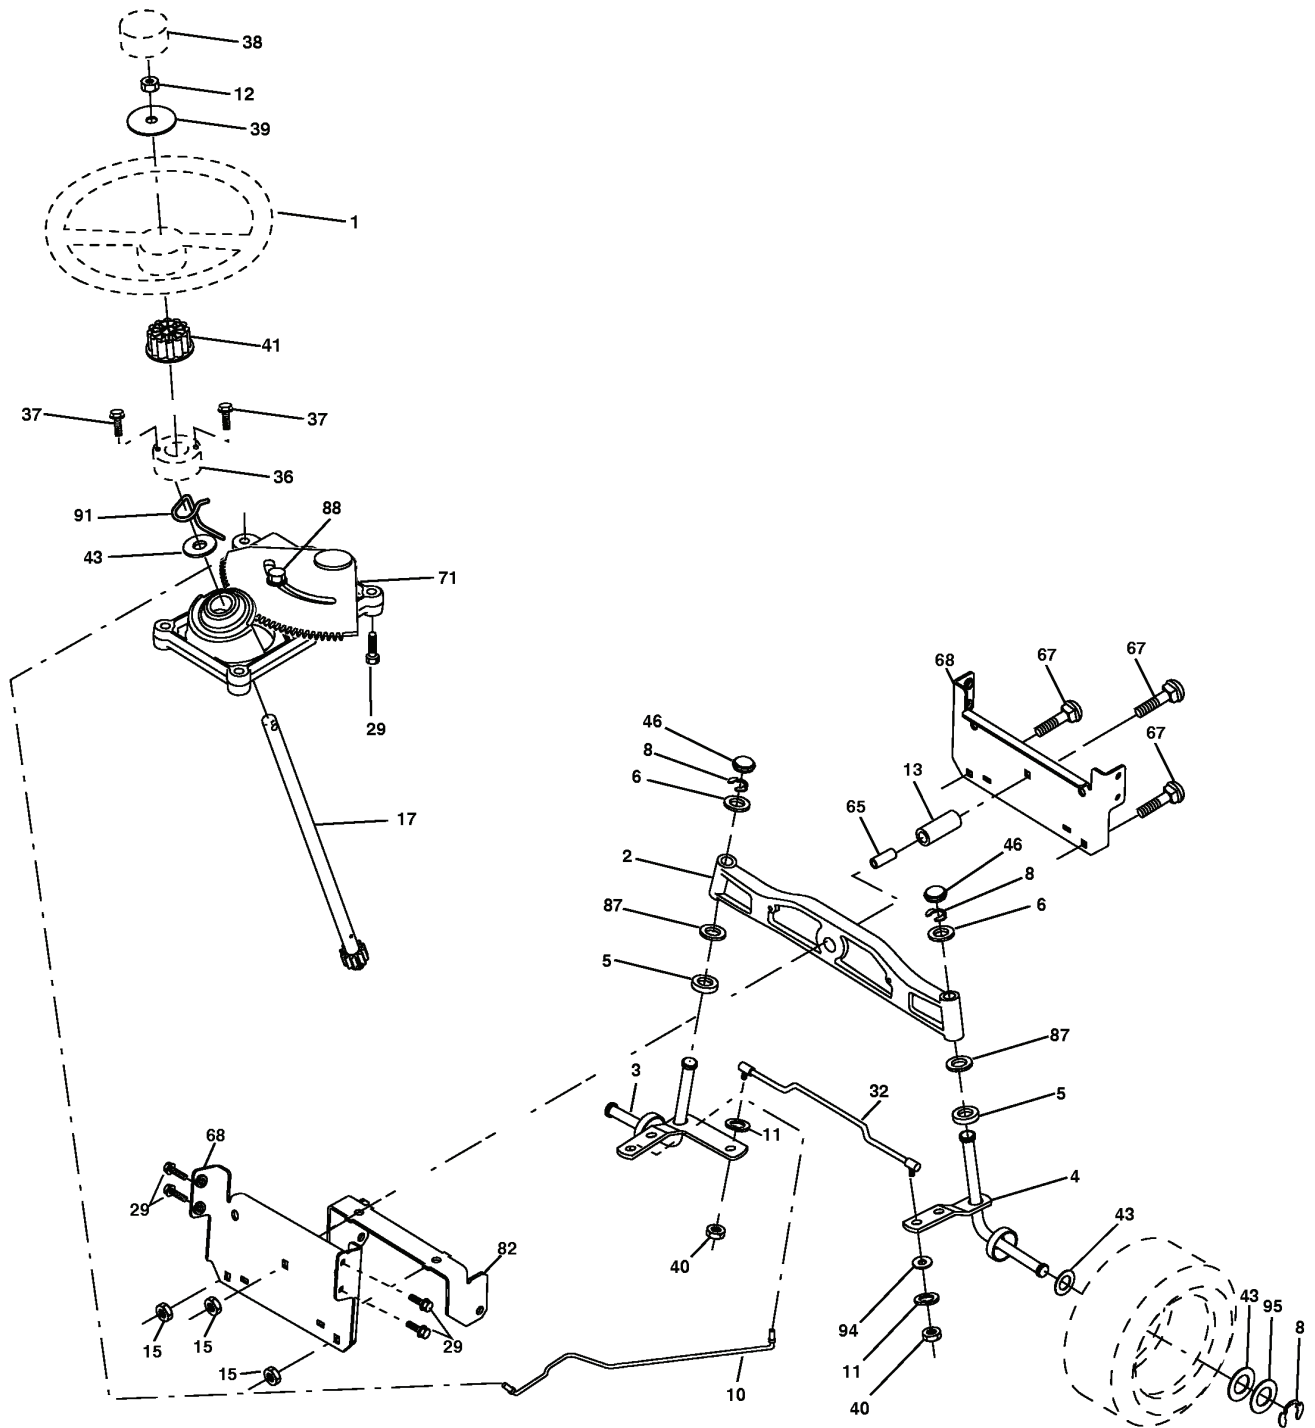

TRACTOR - MODEL NO. YTH2748 (96013001000), PRODUCT NO. 960 13 00-10
STEERING ASSEMBLY

steering_pl.lt_54

REF.	PART NO.	DESCRIPTION	REMARK	QTY.	KIT
1	532193651	STEERING WHEEL		1	
2	532184706	SHAFT		1	
3	532169840	SPINDLE		1	
4	532169839	SPINDLE		1	
5	532124931	WASHER		1	
6	532121748	WASHER		1	
8	812000029	RETAINER RING		1	
10	532175121	ROD		1	
11	810040600	WASHER		1	
12	873940800	NUT		1	
13	532136518	PIPE		1	
15	532145212	NUT		1	
17	532177883	SHAFT		1	
29	817000612	SCREW		1	
32	532180580	TIE ROD		1	
36	532155105	BUSHING		1	
37	532152927	SCREW		1	
38	532193652	HUB		1	
39	819183812	WASHER		1	
40	873540600	NUT		1	
41	532186737	ADAPTER		1	
43	532121749	WASHER		1	
46	532195602	PLUG		1	
65	532160367	SPACER		1	
67	872110618	BOLT		1	
68	532169827	SHAFT		1	
71	532175146	STEERING GEAR		1	
82	532169835	BRACKET		1	
87	532173966	WASHER		1	
88	532175118	BOLT		1	
91	532175553	SPRING		1	
94	819121414	WASHER		1	
95	532188967	WASHER		1