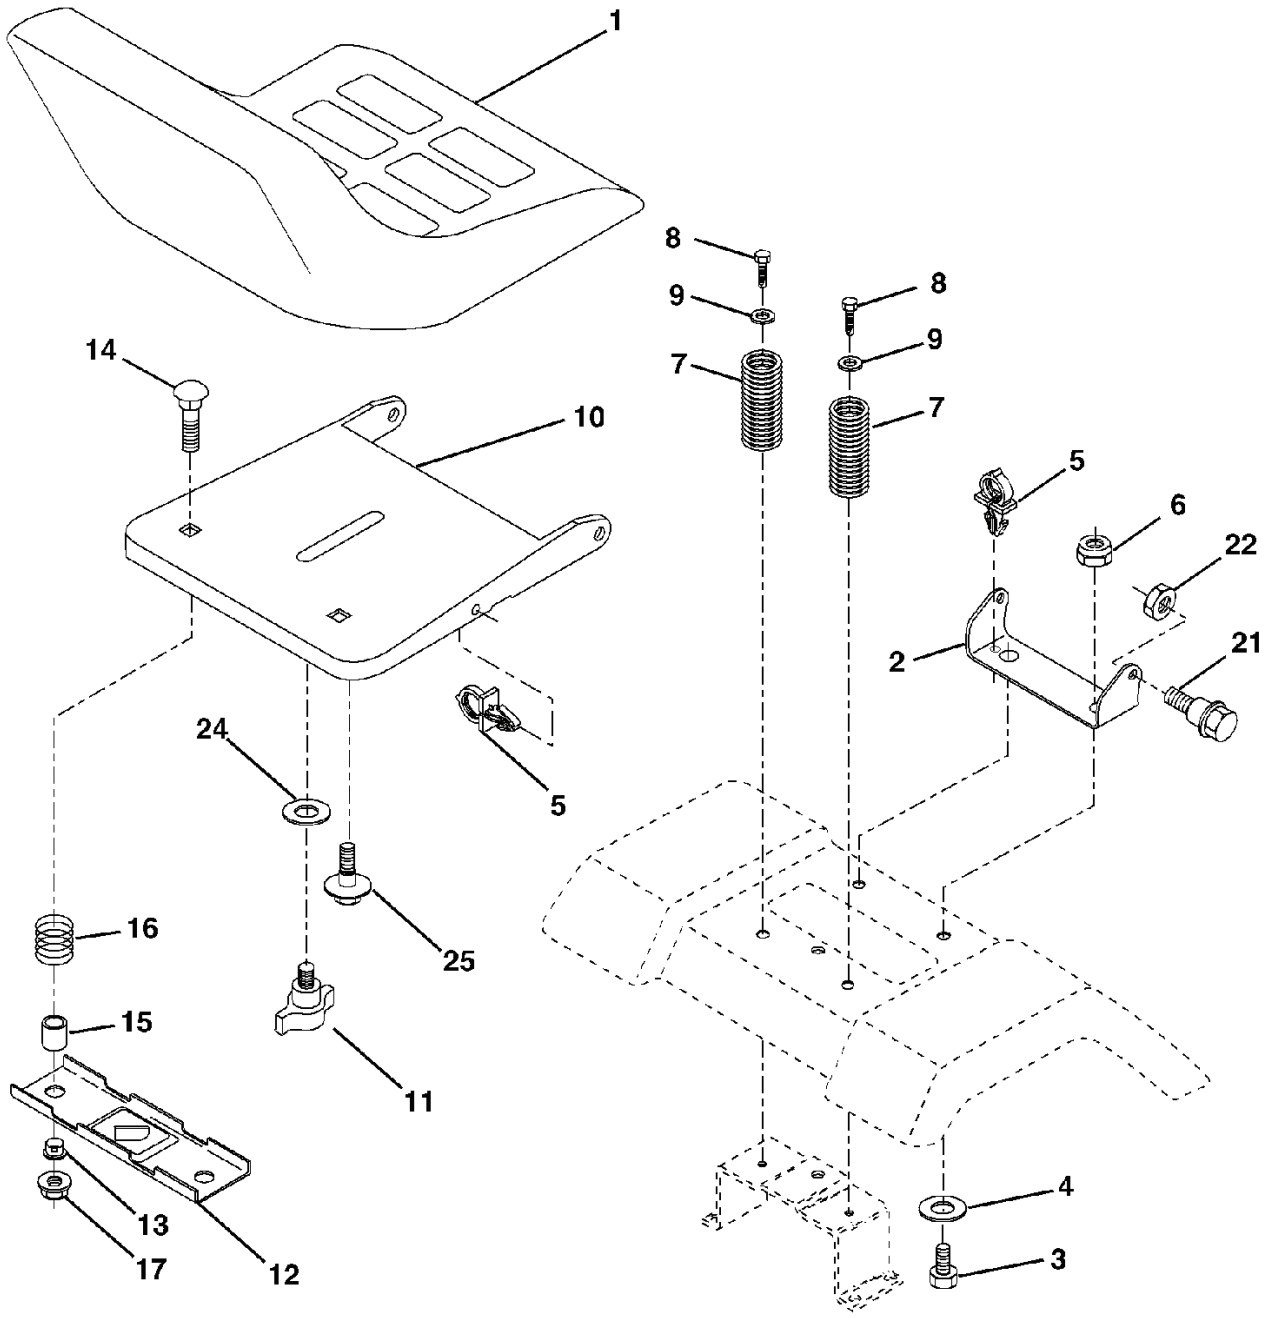

REF.	PART NO.	DESCRIPTION	REMARK	QTY.	KIT
1	532188715	SIEGE CONDUCTEUR	532188715	1	
2	532140551	BRACKET	532140551	1	
3	871110616	SCREW	871110616	1	
4	819131610	WASHER	819131610	1	
5	532145006	CLIP	532145006	1	
6	873800600	NUT	873800600	1	
7	532124181	SPRING	532124181	1	
8	817000616	SCREW	817000616	1	
9	819131614	WASHER	819131614	1	
10	532182493	BRACKET	532182493	1	
11	532166369	WING NUT	532166369	1	
12	532121246	BRACKET	532121246	1	
13	532121248	BUSHING	532121248	1	
14	872050412	BOLT	872050412	1	
15	532121749	WASHER	532121749	1	
16	532123740	SPRING	532123740	1	
17	532123976	LOCKNUT	532123976	1	
21	532171852	BOLT	532171852	1	
22	873800500	LOCK NUT	873800500	1	
24	819171912	WASHER	819171912	1	
25	532127018	BOLT	532127018	1