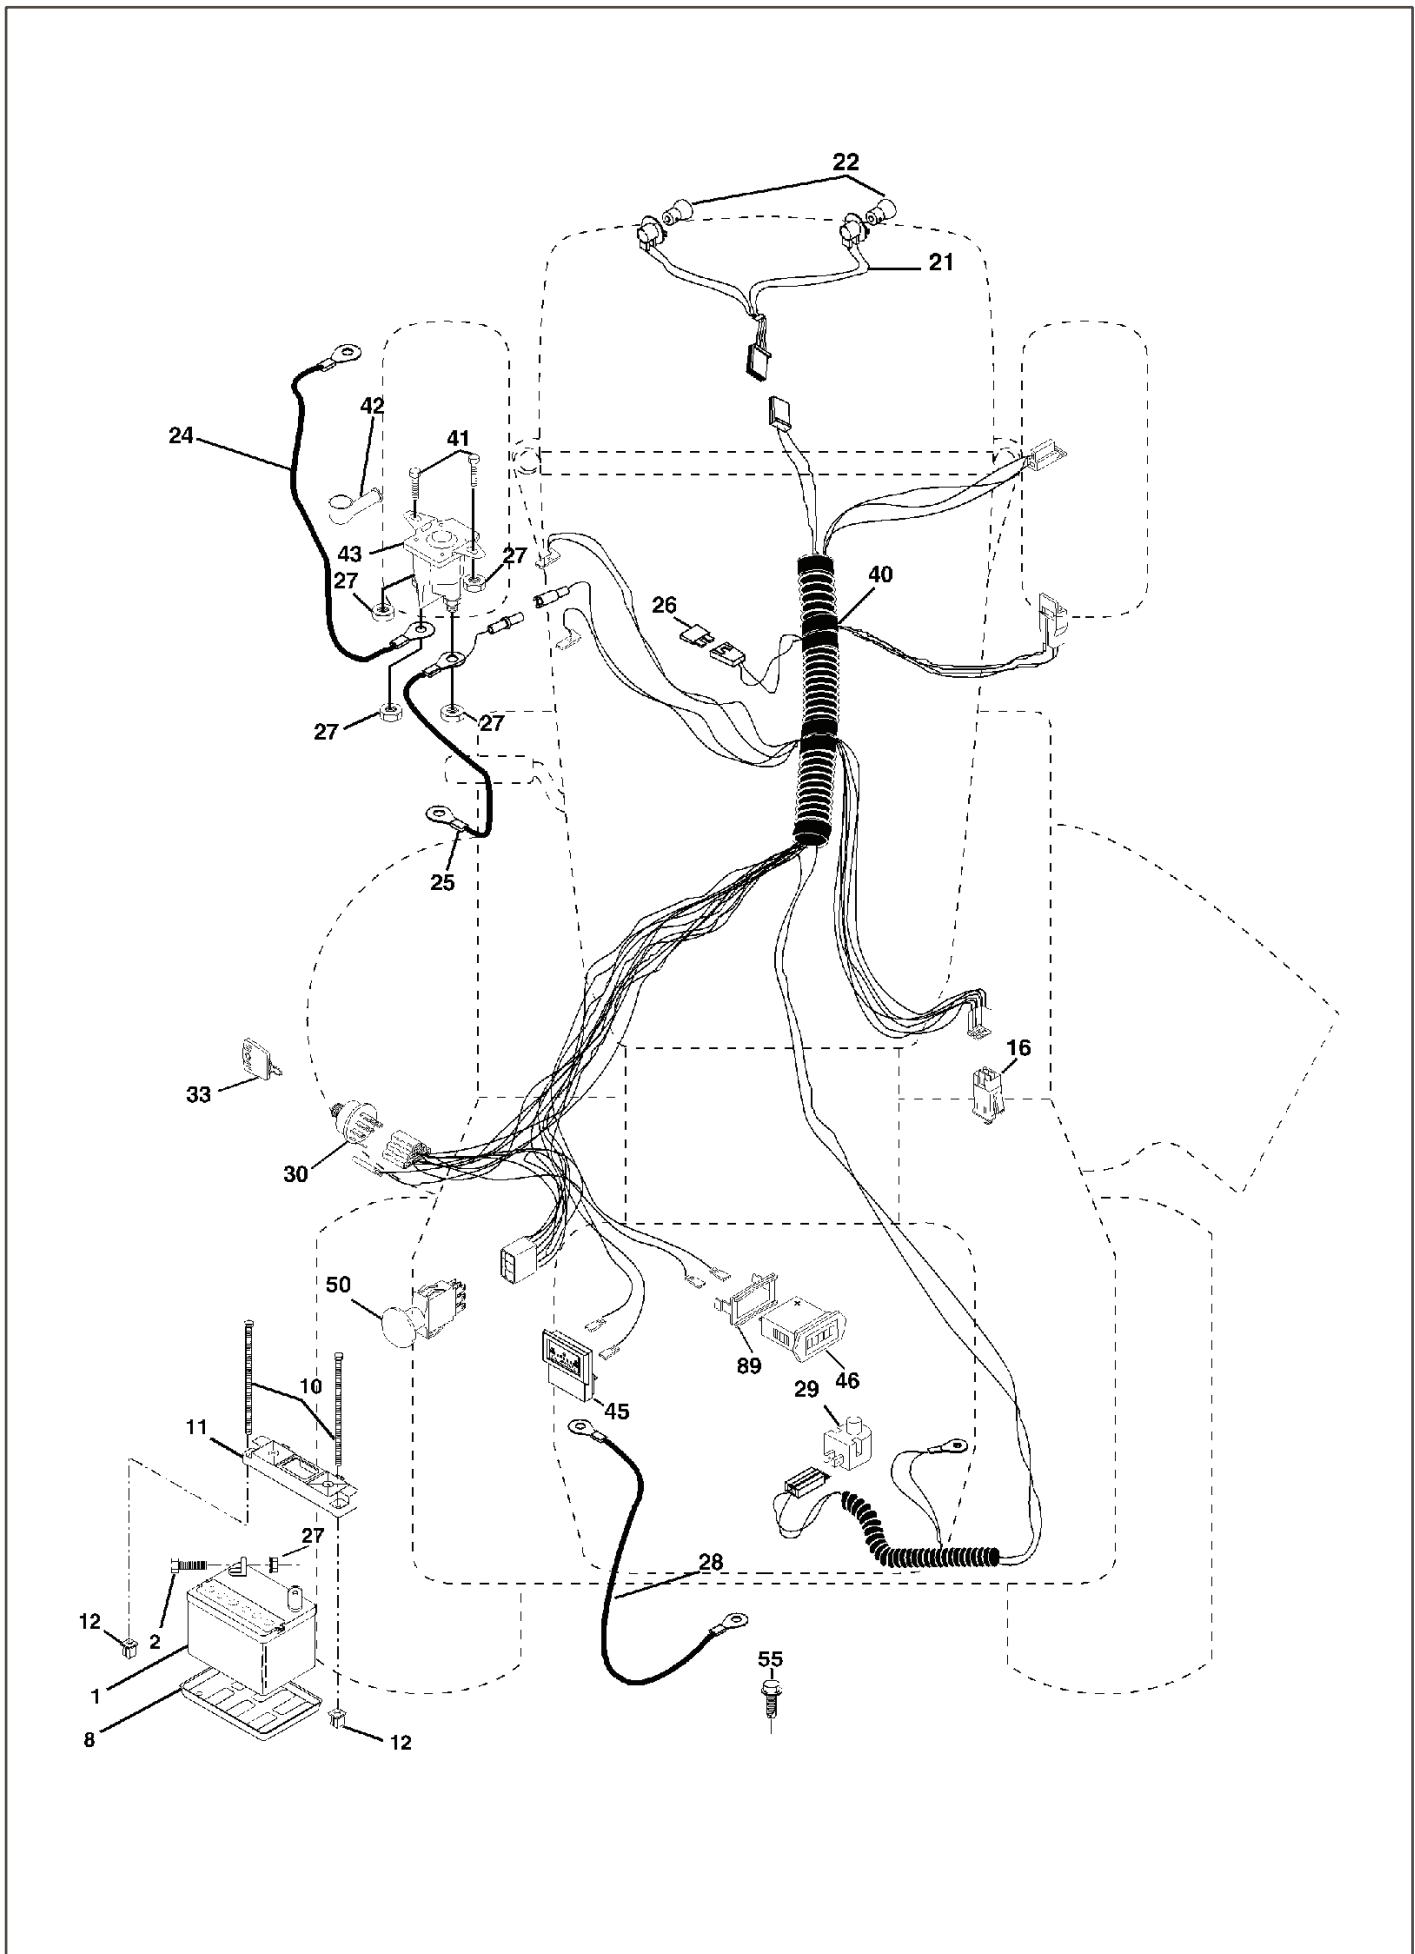

REF.	PART NO.	DESCRIPTION	REMARK	QTY.	KIT
1	532144927	BATTERY	532144927	1	
2	874760412	BOLT		1	
8	532124886	BATTERIE TRAY	532124886	1	
10	532145211	BOLT	532145211	1	
11	532150109	HOLDER	532150109	1	
12	532145769	NUT	532145769	1	
16	532176138	MICRO SWITCH	532176138	1	
21	532183759	HARNESS	532183759	1	
22	532004152	BULB	532004152	1	
24	532124780	CABLE	532124780	1	
25	532146148	CABLE	532146148	1	
26	532175158	FUSE	532175158	1	
27	873510400	NUT	873510400	1	
28	532145491	CABLE	532145491	1	
29	532121305	SWITCH	532121305	1	
30	532189687	IGNITION SWITCH	532189687	1	
33	532140401	KEY	532140401	1	
40	532188024	HARNESS	532188024	1	
41	871110408	BOLT	871110408	1	
42	532131563	COVER	532131563	1	
43	532178861	SOLENOID	532178861	1	
45	532122822	METER	532122822	1	
46	532169635	HOURLMETER	532169635	1	
50	532174651	SWITCH	532174651	1	
55	817490508	SCREW	817490508	1	
89	532169639	BRACKET	532169639	1