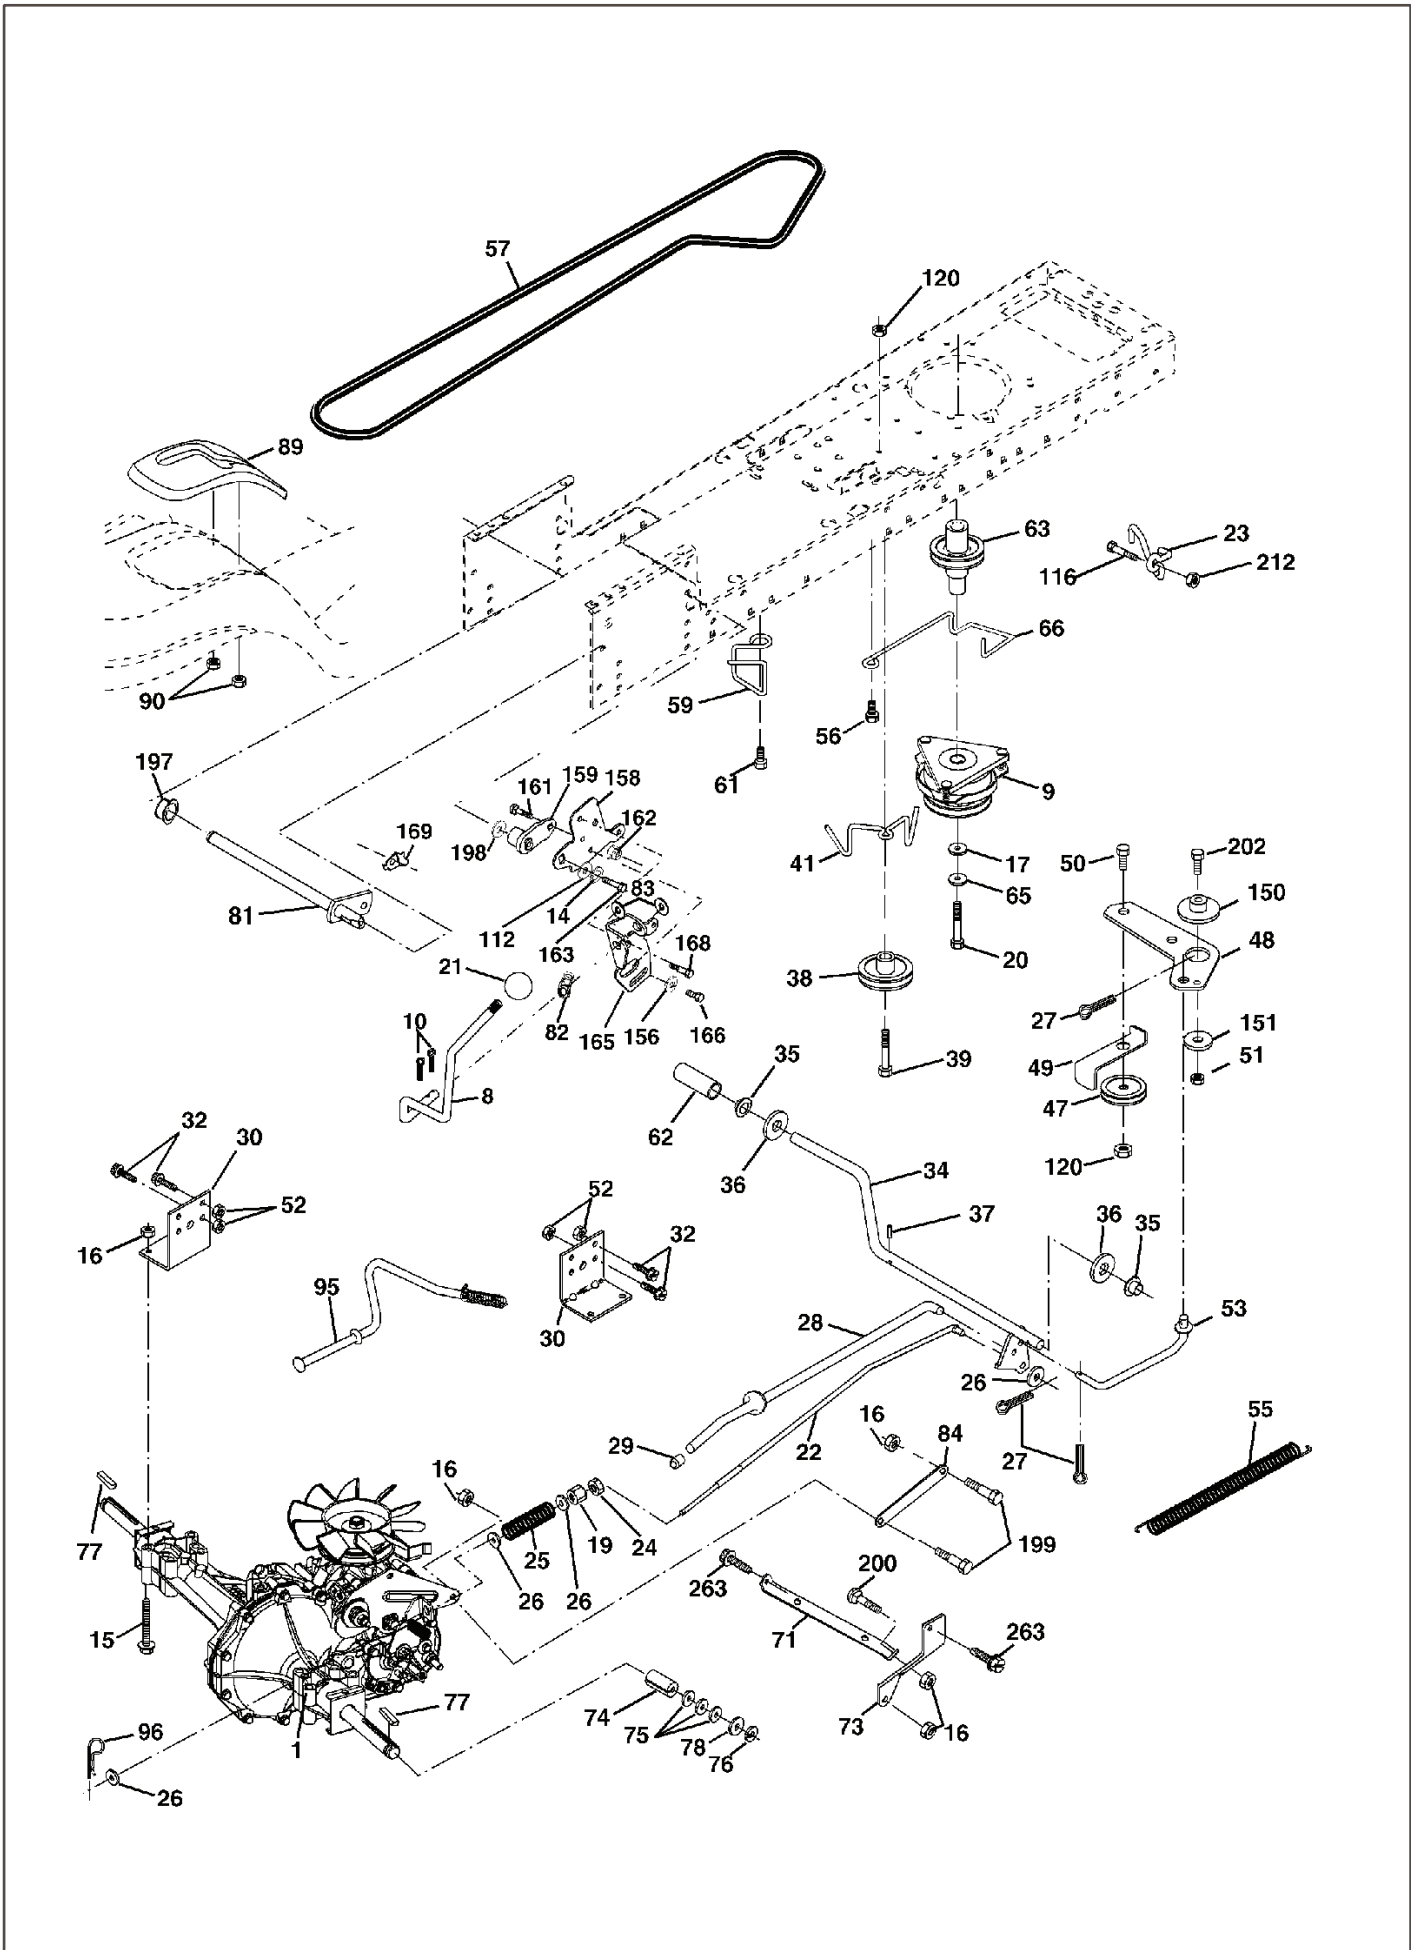

REF.	PART NO.	DESCRIPTION	REMARK	QTY.	KIT
1				1	
8	532165866	ROD	532165866	1	
9	532179334	CLUTCH ELEC.	532179334	1	
10	876020416	SPLIT PIN	876020416	1	
14	810040400	WASHER	810040400	1	
15	874490544	SCREW	874490544	1	
16	873800500	LOCK NUT	873800500	1	
17	532126197	WASHER	532126197	1	
19	873800600	NUT	873800600	1	
20	532173937	BOLT	532173937	1	
21	532140845	KNOB	532140845	1	
22	532169498	ROD	532169498	1	
23	532178289	BRACKET	532178289	1	
24	873350600	NUT	873350600	1	
25	532106888	SPRING	532106888	1	
26	819131316	WASHER	819131316	1	
27	876020412	SPLIT PIN	876020412	1	
28	532175765	SHAFT	532175765	1	
29	532071673	COVER	532071673	1	
30	532169592	BRACKET	532169592	1	
32	874760512	BOLT	874760512	1	
34	532175578	SHAFT	532175578	1	
35	532120183	BEARING	532120183	1	
36	819211616	WASHER	819211616	1	
37	532124963	PIN RETAINING SCREW	532124963	1	
38	532179114	PULLEY	532179114	1	
39	872110622	BOLT	872110622	1	
41	532175556	BELT GUIDE	532175556	1	
47	532127783	PULLEY	532127783	1	
48	532154407	GUIDE	532154407	1	
49	532123205	BELT GUIDE	532123205	1	
50	872110612	BOLT	872110612	1	
51	873680600	NUT	873680600	1	
52	873680500	NUT	873680500	1	
53	532105710	LINK	532105710	1	
55	532105709	SPRING	532105709	1	
56	817060620	SCREW	817060620	1	
57	532140294	BELT	532140294	1	
59	532169691	BELT GUIDE	532169691	1	
61	817120614	SCREW	817120614	1	
62	532124872	PEDAL RUBBER	532124872	1	
63	532174607	PULLEY	532174607	1	
65	810040700	WASHER	810040700	1	
66	532154778	TENSIONER	532154778	1	
71	532169183	ROD	532169183	1	
73	532169182	BRACKET	532169182	1	
74	532137057	SPACER	532137057	1	
75	532121749	WASHER	532121749	1	
76	812000001	RETAINER RING	812000001	1	
77	532123583	KEY	532123583	1	
78	532121748	WASHER	532121748	1	
81	532165596	SHAFT	532165596	1	
82	532165711	SPRING	532165711	1	
83	819171216	WASHER	819171216	1	
84	532169594	LINK	532169594	1	
89	532166510	BRACKET	532166510	1	
90	532124346	NUT	532124346	1	
95	532170201	CONTROL		1	
96	532124788	RETAINER RING	532124788	1	
112	819091210	WASHER	819091210	1	
116	872140608	BOLT	872140608	1	
120	873900600	NUT	873900600	1	
150	532175456	SPACER	532175456	1	
151	819133210	WASHER		1	
156	532166002	WASHER	532166002	1	
158	532165589	BRACKET	532165589	1	
159	532183900	LEVER	532183900	1	
161	872140406	BOLT	872140406	1	
162	873680400	NUT	873680400	1	
163	874780416	BOLT	874780416	1	
165	532165623	BRACKET	532165623	1	
166	817490510	SCREW	817490510	1	
168	532165492	BOLT	532165492	1	
169	532165580	RETAINER	532165580	1	
197	532169613	SLEEVE	532169613	1	
198	532169593	WASHER	532169593	1	
199	532169612	SCREW	532169612	1	
200	872140508	BOLT	872140508	1