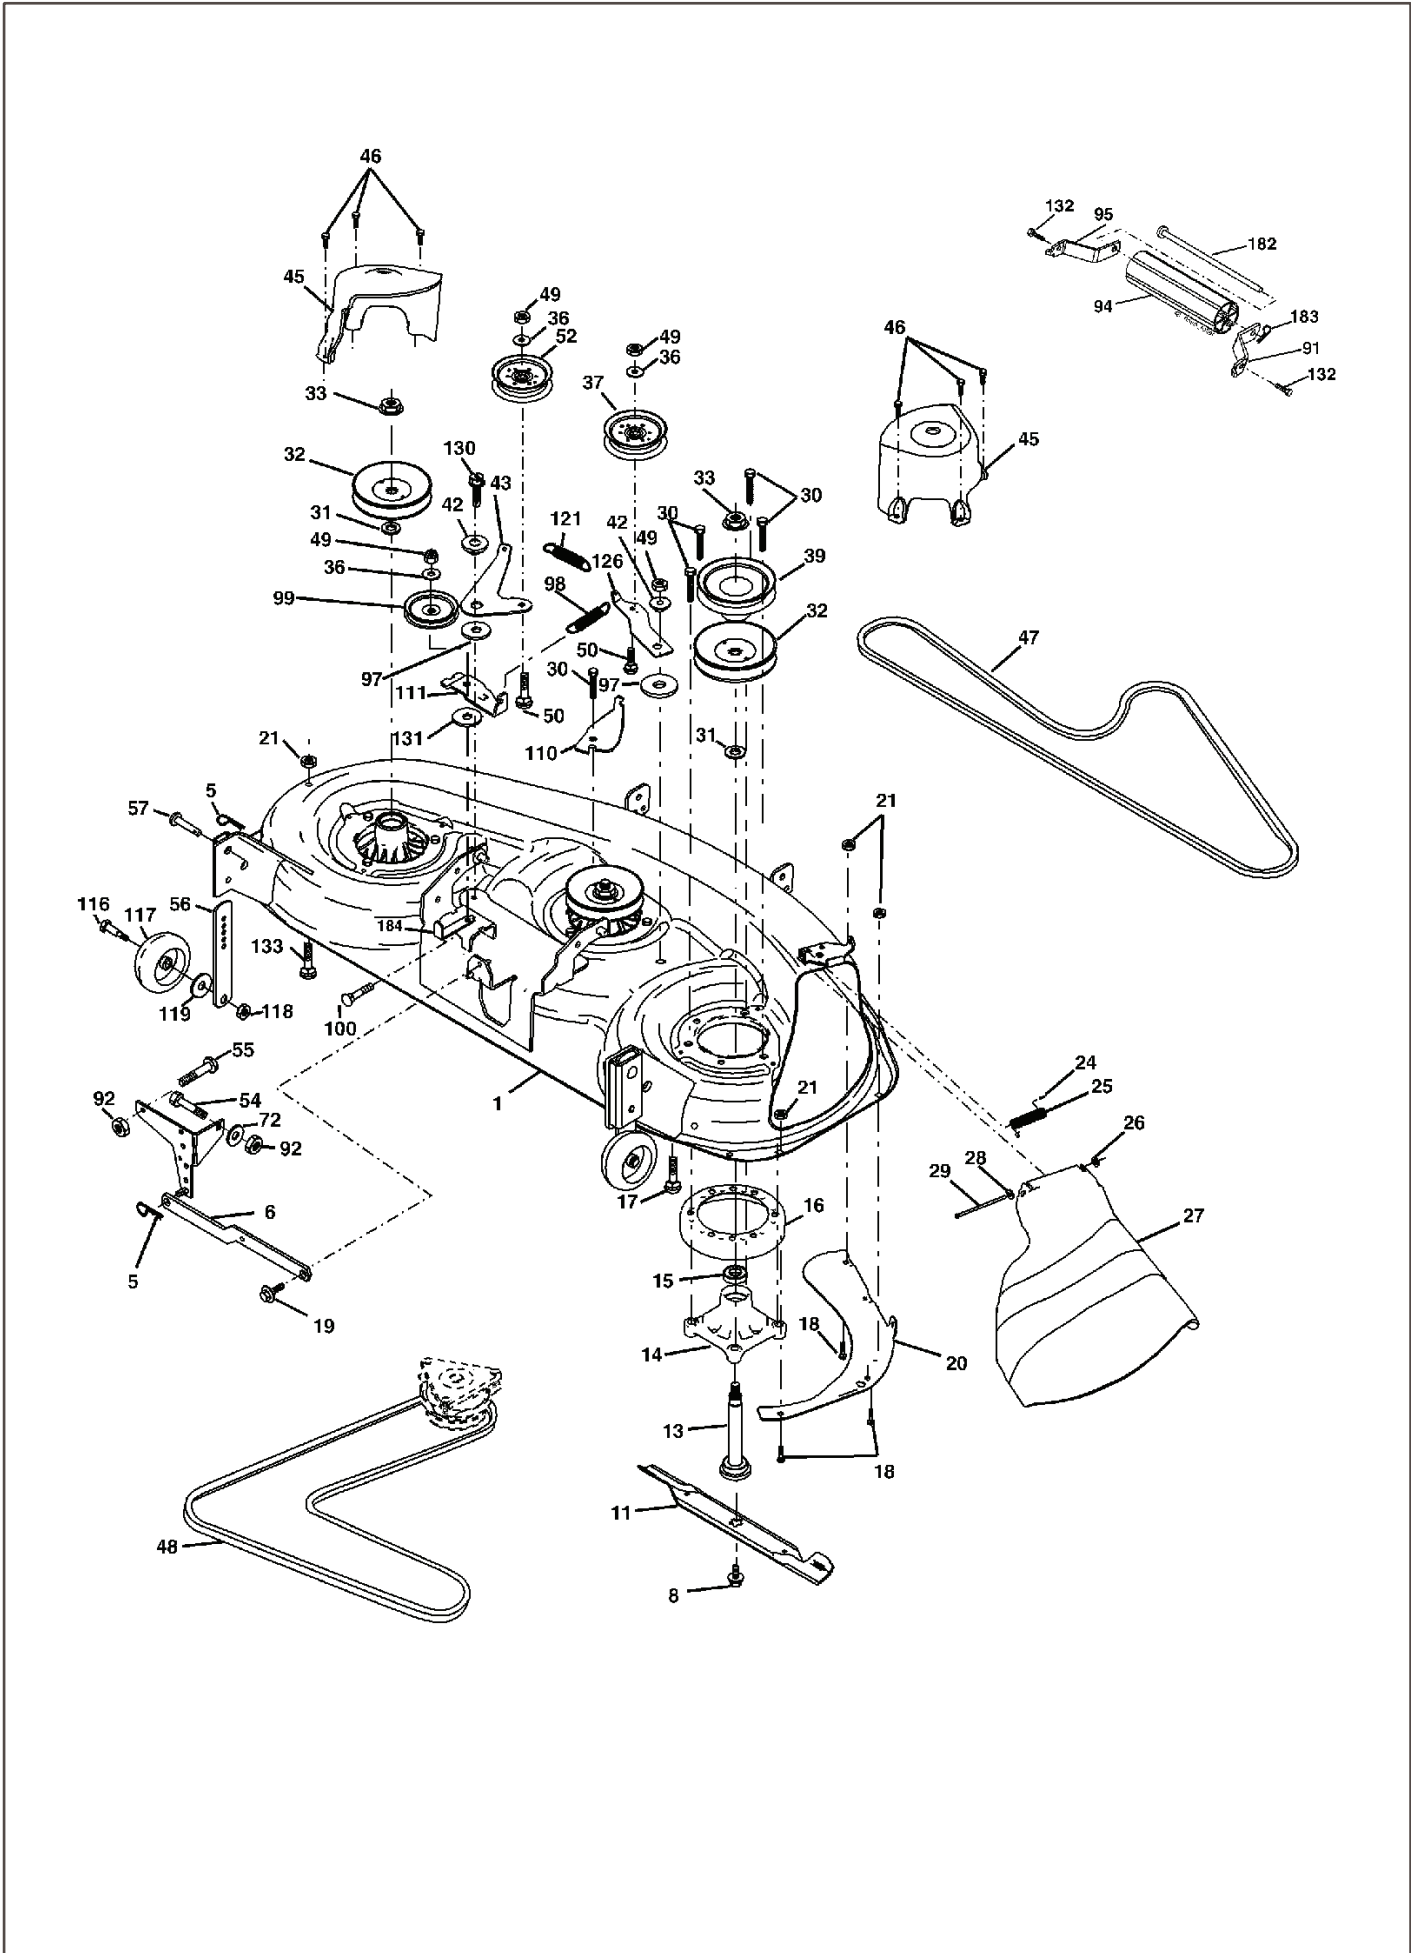

REF.	PART NO.	DESCRIPTION	REMARK	QTY.	KIT
1	532183389	DECK WELDMENT	532183389	1	
3	532138017	BRACKE	532138017	1	
5	532124670	RETAINER RING	532124670	1	
6	532178024	LEVER	532178024	1	
8	532174365	BOLT	532174365	1	
11	532180054	BLADE	532180054	1	
13	532175147	SHAFT	532175147	1	
14	532174358	MANDREL	532174358	1	
15	532110485	BEARING	532110485	1	
16	532174493	STRIPPER, MANDREL.BLACK	532174493	1	
17	872110610	BOLT		1	
18	872140505	BOLT	872140505	1	
19	532132827	SPEC. BOLT	532132827	1	
20	532174378	BAFFLE	532174378	1	
21	873680500	NUT	873680500	1	
24	532105304	HUB CAP	532105304	1	
25	532178102	SPRING	532178102	1	
26	532110452	NUT	532110452	1	
27	532181707	SHIELD	532181707	1	
28	819111016	WASHER	819111016	1	
29	532131491	SHAFT	532131491	1	
30	532173984	SCREW	532173984	1	
31	532187690	WASHER	532187690	1	
32	532177865	PULLEY	532177865	1	
33	532178342	NUT	532178342	1	
36	819131316	WASHER	819131316	1	
37	532177968	PULLEY	532177968	1	
39	532174375	PULLEY	532174375	1	
42	532165723	SPACER	532165723	1	
43	532174373	LEVER	532174373	1	
45	532180806	COVER	532180806	1	
46	532137729	SCREW	532137729	1	
47	532180808	V-BELT	532180808	1	
48	532174368	V-BELT	532174368	1	
49	873680600	NUT	873680600	1	
50	872110612	BOLT	872110612	1	
52	532175820	PULLEY	532175820	1	
54	874780616	BOLT	874780616	1	
55	872140608	BOLT	872140608	1	
56	532155986	BAR	532155986	1	
57	532156941	PIN RETAINING SCREW	532156941	1	
72	819131312	WASHER	819131312	1	
91	532180535	BRACKET	532180535	1	
92	873800600	NUT	873800600	1	
94	532176066	ROLLER	532176066	1	
95	532180534	BRACKET	532180534	1	
97	532178515	WASHER	532178515	1	
98	532179479	SPRING	532179479	1	
99	532184058	PULLEY	532184058	1	
100	872110616	BOLT	872110616	1	
110	532175016	LEVER	532175016	1	
111	532174610	ARM	532174610	1	
116	532184219	BOLT	532184219	1	
117	532133957	WHEEL	532133957	1	
118	873930600	NUT	873930600	1	
119	819121414	WASHER	819121414	1	
121	532174371	SPRING	532174371	1	
126	532174372	LEVER	532174372	1	
130	817000616	SCREW	817000616	1	
131	819131606	WASHER	819131606	1	
132	817000612	SCREW	817000612	1	
133	872110506	BOLT	872110506	1	
182	532179127	ROD ROLLER NOSE	532179127	1	
183	532163552	CLIP	532163552	1	
184	532173979	BELT GUIDE	532173979	1	
	532174357	PALIER DE LAME COMPLET	*532174357, (Includes Housing, Shaft and Shaft Hardware Only-Pulley Not Included)*	1	
	532189906	DECK SHELL ASSY	*532189906, (Std Deck-Order Separately Nose Roller Components Key Nos. 91,94, 95, 132, 182-183)*	1