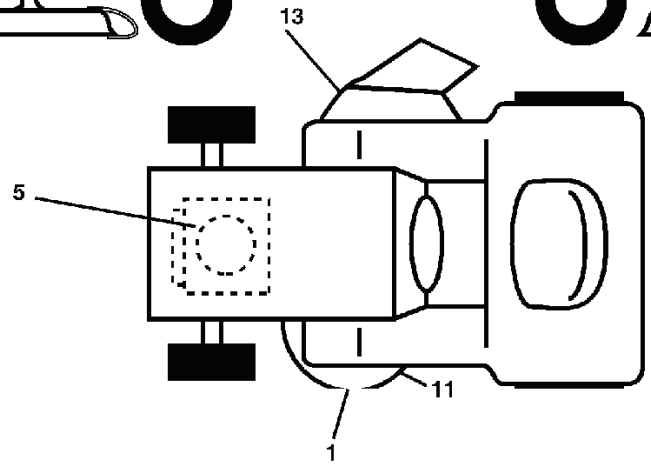

YTH2148, LO21H48A/954572035, 2005-01

SPARE PARTS LIST

REF.	PART NO.	DESCRIPTION	REMARK	QTY.	KIT
1	532174619	FRAME	532174619	1	
2	532176554	PLATE	532176554	1	
9	532190036	DASH	532190036	1	
10	872140608	BOLT	872140608	1	
11	532174996	DASHBOARD	532174996	1	
13	532181719	DASHBOARD	532181719	1	
14	817490608	SCREW	817490608	1	
17	532189977	HOOD	532189977	1	
20	532180679	PLATE	532180679	1	
23	532124028	BUSHING	532124028	1	
26	873800600	NUT	873800600	1	
28	532188269	GRILL LENS ASSY	532188269	1	
30	532185432	FENDER	532185432	1	
31	532139976	BRACKET	532139976	1	
37	817490508	SCREW	817490508	1	
38	532175710	BRACKET	532175710	1	
39	532174714	BRACKET PIVOT LASER LT	532174714	1	
53	532188372	BRACKET DASH RH	532188372	1	
55	532188373	BRACKET DASH LH	532188373	1	
58	532189352	AIR DUCT	532189352	1	
60	872140606	BOLT	872140606	1	
64	532174997	DASH	532174997	1	
74	873680600	NUT	873680600	1	
90	532124346	NUT	532124346	1	
142	532175702	PLATE	532175702	1	
143	532186689	BRACKET	532186689	1	
144	532175582	BRACKET	532175582	1	
145	532156524	SHAFT	532156524	1	
166	532171875	SCREW	532171875	1	
158	532162037	BRACKET	532162037	1	
159	532185434	HOLDER	532185434	1	
208	817670608	SCREW	817670608	1	
209	817000612	SCREW	817000612	1	
212	532188267	INSERT LENS	532188267	1	
213	532189979	SKIRT SIDE LH	532189979	1	
214	532189978	SKIRT SIDE RH	532189978	1	
217	532185436	BRACKET	532185436	1	
219	817000512	SCREW	817000512	1	
258	532189981	LENS ELITE CLEAR RH	532189981	1	
259	532189982	LENS ELITE CLEAR LH	532189982	1	
276	532189274	BUMPER HOOD RH	532189274	1	
277	532189275	BUMPER HOOD LH	532189275	1	
278	532189585	SCREW	532189585	1	
280	817060616	SCREW	817060616	1	