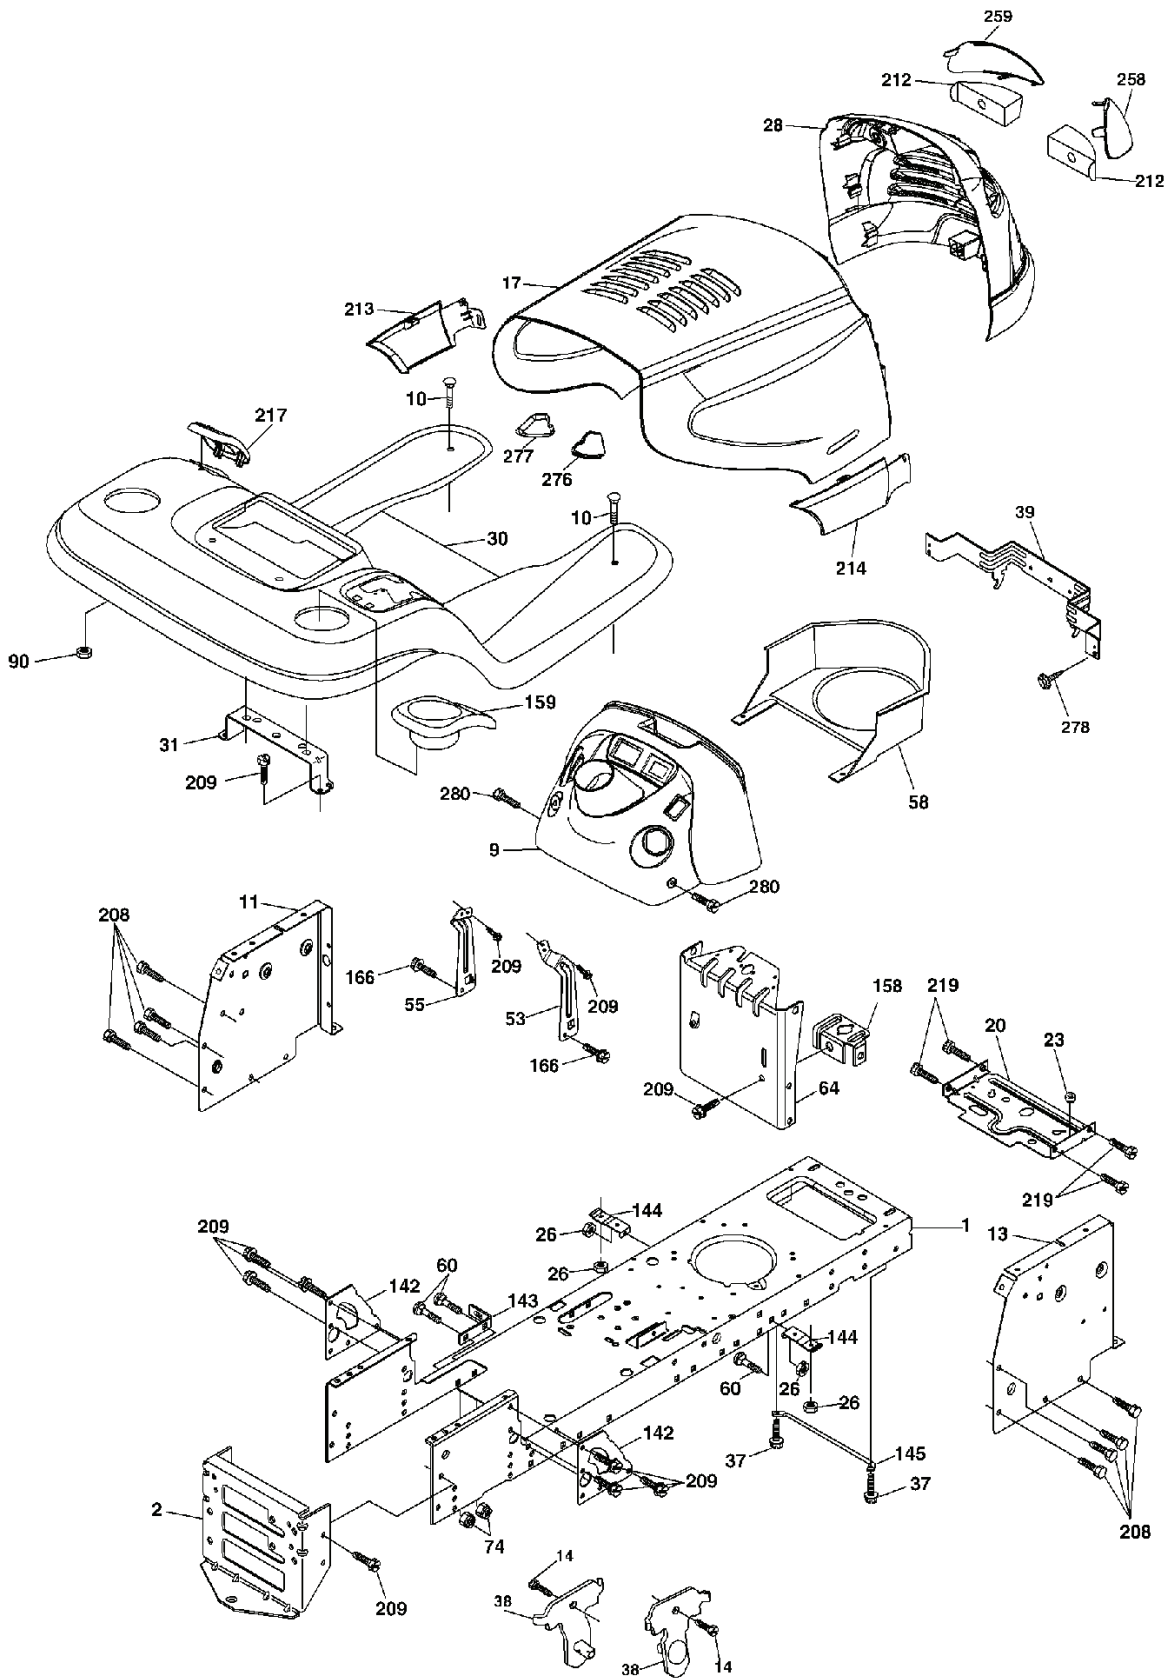

YTH2148, LO21H48A/954572035, 2005-01

SPARE PARTS LIST

REF.	PART NO.	DESCRIPTION	REMARK	QTY.	KIT
1	532174619	FRAME	532174619	1	
2	532176554	PLATE	532176554	1	
9	532190036	DASH	532190036	1	
10	872140608	BOLT	872140608	1	
11	532174996	DASHBOARD	532174996	1	
13	532181719	DASHBOARD	532181719	1	
14	817490608	SCREW	817490608	1	
17	532189977	HOOD	532189977	1	
20	532180679	PLATE	532180679	1	
23	532124028	BUSHING	532124028	1	
26	873800600	NUT	873800600	1	
28	532188269	GRILL LENS ASSY	532188269	1	
30	532185432	FENDER	532185432	1	
31	532139976	BRACKET	532139976	1	
37	817490508	SCREW	817490508	1	
38	532175710	BRACKET	532175710	1	
39	532174714	BRACKET PIVOT LASER LT	532174714	1	
53	532188372	BRACKET DASH RH	532188372	1	
55	532188373	BRACKET DASH LH	532188373	1	
58	532189352	AIR DUCT	532189352	1	
60	872140606	BOLT	872140606	1	
64	532174997	DASH	532174997	1	
74	873680600	NUT	873680600	1	
90	532124346	NUT	532124346	1	
142	532175702	PLATE	532175702	1	
143	532186689	BRACKET	532186689	1	
144	532175582	BRACKET	532175582	1	
145	532156524	SHAFT	532156524	1	
166	532171875	SCREW	532171875	1	
158	532162037	BRACKET	532162037	1	
159	532185434	HOLDER	532185434	1	
208	817670608	SCREW	817670608	1	
209	817000612	SCREW	817000612	1	
212	532188267	INSERT LENS	532188267	1	
213	532189979	SKIRT SIDE LH	532189979	1	
214	532189978	SKIRT SIDE RH	532189978	1	
217	532185436	BRACKET	532185436	1	
219	817000512	SCREW	817000512	1	
258	532189981	LENS ELITE CLEAR RH	532189981	1	
259	532189982	LENS ELITE CLEAR LH	532189982	1	
276	532189274	BUMPER HOOD RH	532189274	1	
277	532189275	BUMPER HOOD LH	532189275	1	
278	532189585	SCREW	532189585	1	
280	817060616	SCREW	817060616	1	