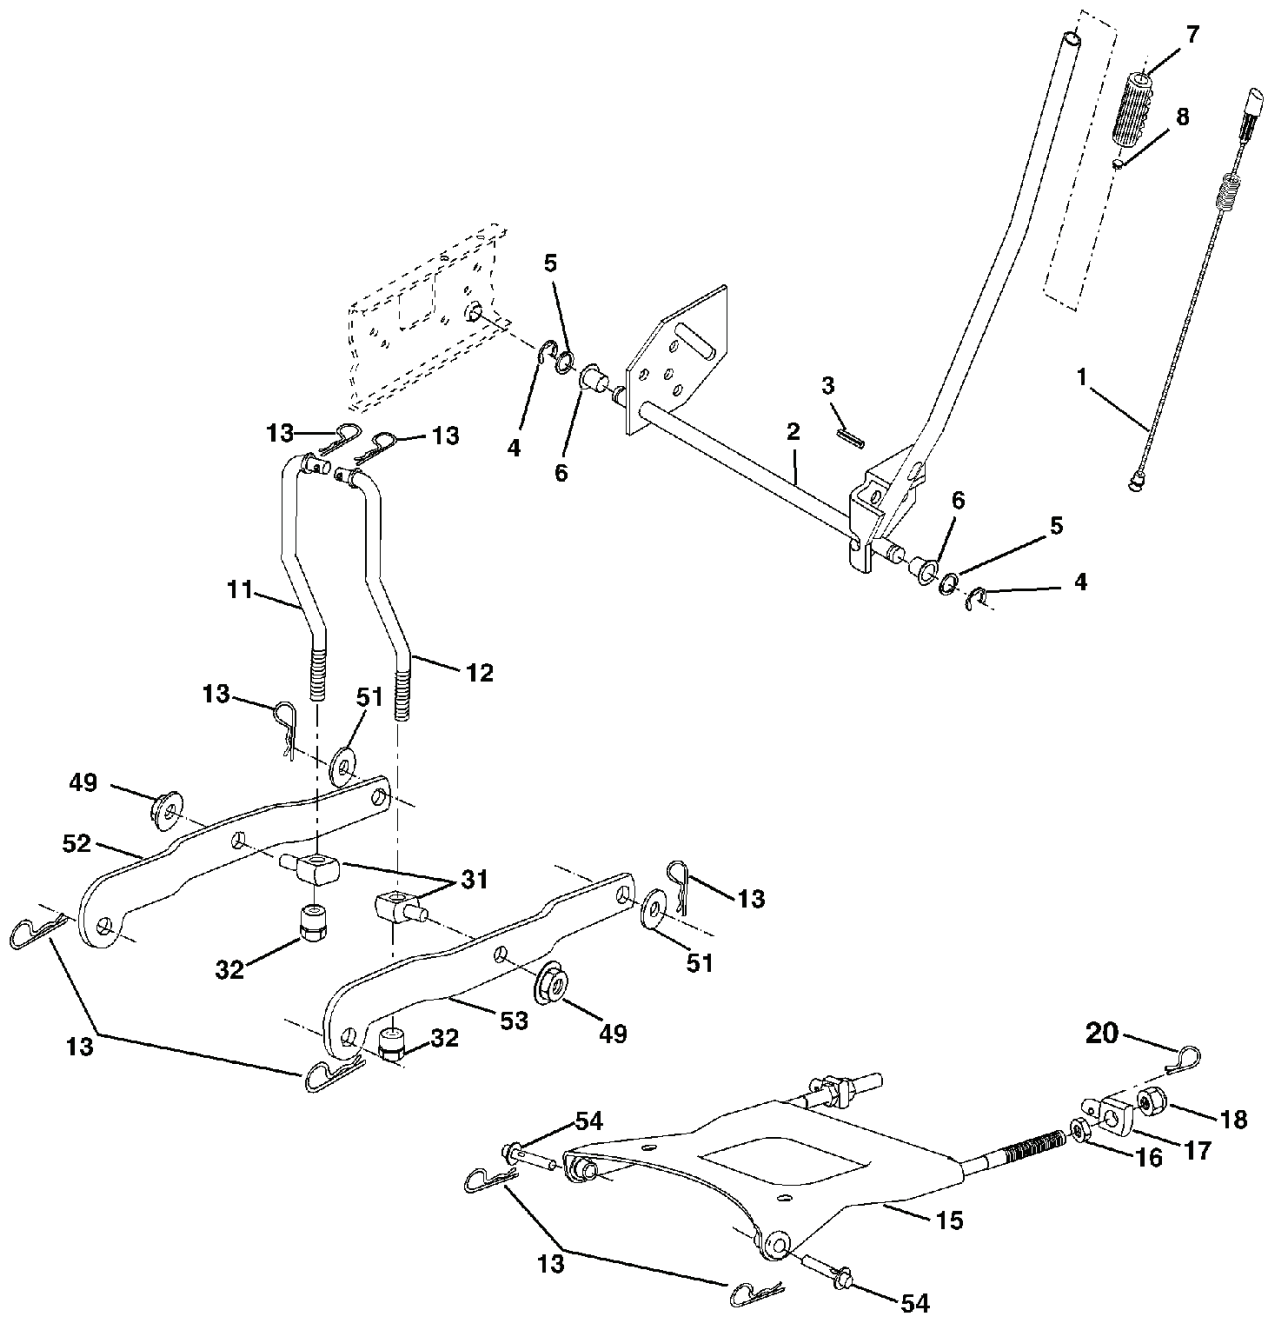

REF.	PART NO.	DESCRIPTION	REMARK	QTY.	KIT
1	532159460	WIRE	532159460	1	
2	532159471	LEVER	532159471	1	
3	532105767	PIN RETAINING SCREW	532105767	1	
4	812000002	RETAINER RING	812000002	1	
5	819211621	WASHER	819211621	1	
6	532120183	BEARING	532120183	1	
7	532125631	HANDLE	532125631	1	
8	532124526	KNOB	532124526	1	
11	532175370	LINK	532175370	1	
12	532175371	LINK	532175371	1	
13	532124670	RETAINER RING	532124670	1	
15	532175562	BRACKET	532175562	1	
16	873350800	NUT	873350800	1	
17	532175689	BRACKET	532175689	1	
18	873800800	NUT	873800800	1	
20	532163552	CLIP	532163552	1	
31	532176205	TRUNION	532176205	1	
32	532175994	NUT	532175994	1	
49	532145212	NUT	532145212	1	
51	819171416	WASHER	819171416	1	
52	532175378	LEVER	532175378	1	
53	532175802	LEVER	532175802	1	
54	532175560	PIN RETAINING SCREW	532175560	1