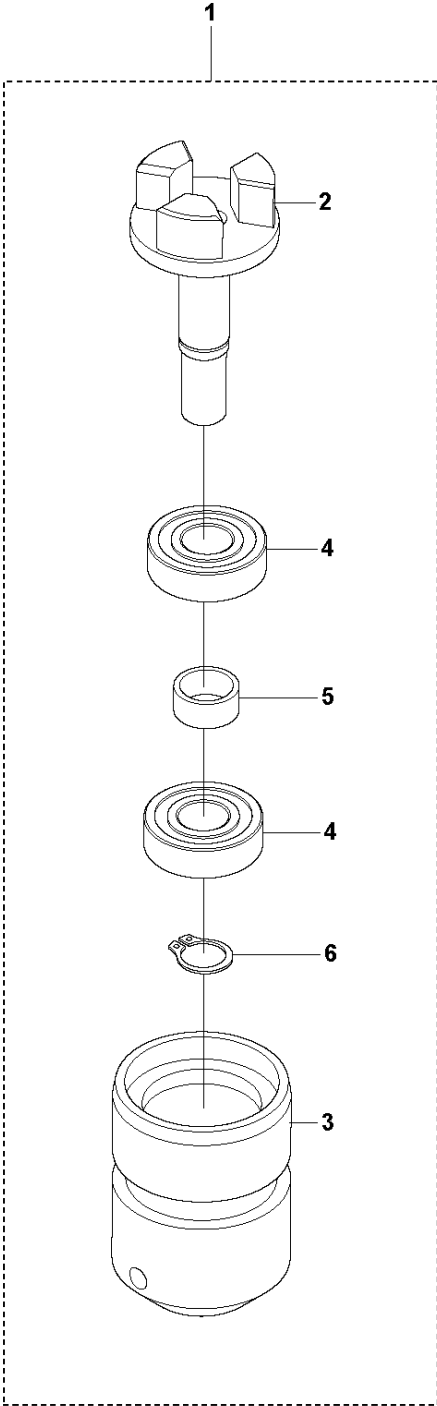

SPARE PARTS LIST

POKERS

AZ 56, 967939101, 967939102, 2019-06

A AZ 56
PRODUCT COMPLETE

PRODUCT COMPLETE

AZ 56, 967939101, 967939102, 2019-06

Ref	Part No	Description	Remark	QTY KIT
1	594 41 63-01	CAP		1
2	594 26 82-01	O-RING	45.69x2.6 NBR 70 shore	2
3	594 41 65-01	TUBE		1
4	594 41 64-01	SHAFT		1
5	594 28 29-01	SLEEVE	47x27x8	1
6	594 25 57-01	BALL BEARING	2204 ETN9	1
7	594 25 78-01	WASHER		1
8	594 37 64-01	SHAFT	Flexible shaft, complete	1
12	594 37 30-01	PIN		1
13	594 41 66-01	COVER	Hose, complete	1
18	594 26 72-01	O-RING	25x2 NBR 70 shore	1
19	594 37 48-01	COUPLING	Standard coupling	1
20	594 62 76-01	COUPLING	Australian coupling	1

B AZ 56
STANDARD COUPLING KIT

STANDARD COUPLING KIT

AZ 56, 967939101, 967939102, 2019-06

Ref	Part No	Description	Remark	QTY KIT	
1	594 37 48-01	COUPLING	Standard coupling	1	
2	594 38 85-01	SHAFT		1	1
3	594 38 86-01	BODY		1	1
4	594 38 87-01	BEARING	6203 2RS1	2	1
6	595 14 43-01	SNAP RING	D17 x 1 mm DIN471	1	1
5	594 50 24-01	SPACER		1	1

C AZ 56
AUSTRALIAN COUPLING KIT

AUSTRALIAN COUPLING KIT

AZ 56, 967939101, 967939102, 2019-06

Ref	Part No	Description	Remark	QTY KIT	
1	594 62 76-01	COUPLING	Australian coupling	1	
2	594 86 19-01	SHAFT		1	1
3	595 52 54-01	BODY		1	1
4	594 38 87-01	BEARING	6203 2RS1	2	1
5	594 50 24-01	SPACER		1	1
6	595 14 43-01	SNAP RING	D17 x 1 mm DIN471	1	1

D AZ 56
SERVICE KIT

SERVICE KIT

AZ 56, 967939101, 967939102, 2019-06

Ref	Part No	Description	Remark	QTY KIT	
1	594 41 76-01	SERVICE KIT		1	
2	594 26 82-01	O-RING	45.69x2.6 NBR 70 shore	2	1
3	594 28 29-01	SLEEVE	47x27x8	1	1
4	594 25 57-01	BALL BEARING	2204 ETN9	1	1
5	594 26 72-01	O-RING	25x2 NBR 70 shore	1	1