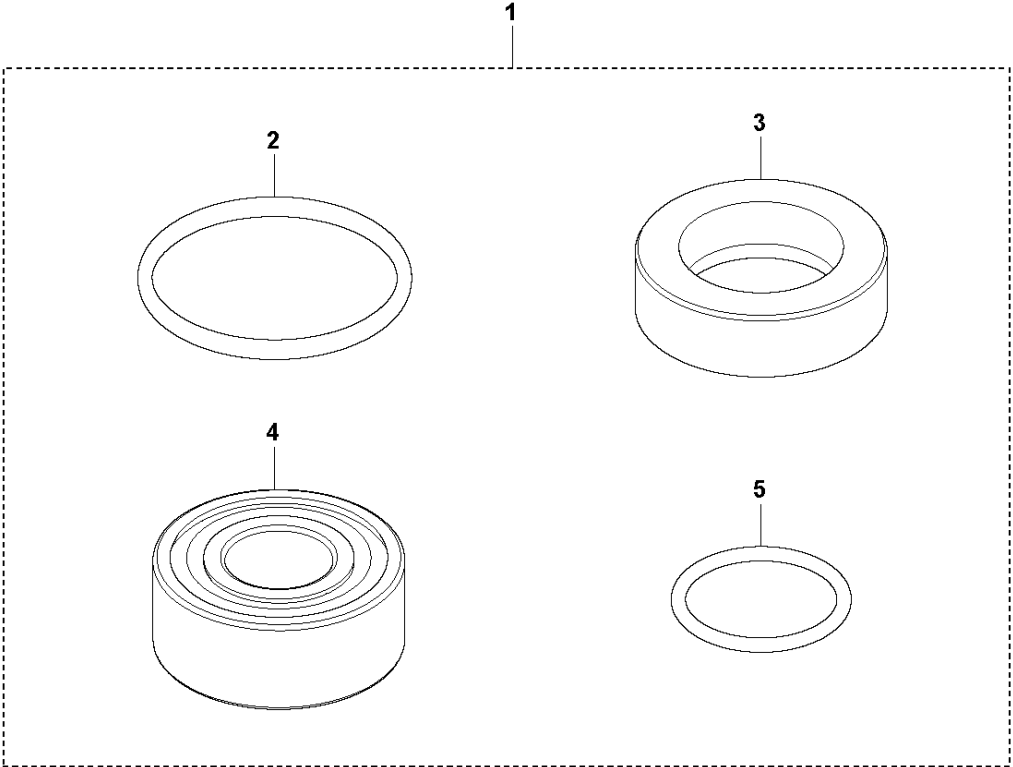

SPARE PARTS LIST

POKERS

AZ 56, 967939101, 967939102, 2019-06

A AZ 56
PRODUCT COMPLETE

PRODUCT COMPLETE

AZ 56, 967939101, 967939102, 2019-06

Ref	Part No	Description	Remark	QTY KIT
1	594 41 63-01	CAP		1
2	594 26 82-01	O-RING	45.69x2.6 NBR 70 shore	2
3	594 41 65-01	TUBE		1
4	594 41 64-01	SHAFT		1
5	594 28 29-01	SLEEVE	47x27x8	1
6	594 25 57-01	BALL BEARING	2204 ETN9	1
7	594 25 78-01	WASHER		1
8	594 37 64-01	SHAFT	Flexible shaft, complete	1
12	594 37 30-01	PIN		1
13	594 41 66-01	COVER	Hose, complete	1
18	594 26 72-01	O-RING	25x2 NBR 70 shore	1
19	594 37 48-01	COUPLING	Standard coupling	1
20	594 62 76-01	COUPLING	Australian coupling	1

B AZ 56
STANDARD COUPLING KIT

STANDARD COUPLING KIT

AZ 56, 967939101, 967939102, 2019-06

Ref	Part No	Description	Remark	QTY KIT	
1	594 37 48-01	COUPLING	Standard coupling	1	
2	594 38 85-01	SHAFT		1	1
3	594 38 86-01	BODY		1	1
4	594 38 87-01	BEARING	6203 2RS1	2	1
6	595 14 43-01	SNAP RING	D17 x 1 mm DIN471	1	1
5	594 50 24-01	SPACER		1	1

C AZ 56
AUSTRALIAN COUPLING KIT

AUSTRALIAN COUPLING KIT

AZ 56, 967939101, 967939102, 2019-06

Ref	Part No	Description	Remark	QTY KIT	
1	594 62 76-01	COUPLING	Australian coupling	1	
2	594 86 19-01	SHAFT		1	1
3	595 52 54-01	BODY		1	1
4	594 38 87-01	BEARING	6203 2RS1	2	1
5	594 50 24-01	SPACER		1	1
6	595 14 43-01	SNAP RING	D17 x 1 mm DIN471	1	1

D AZ 56
SERVICE KIT

SERVICE KIT

AZ 56, 967939101, 967939102, 2019-06

Ref	Part No	Description	Remark	QTY KIT	
1	594 41 76-01	SERVICE KIT		1	
2	594 26 82-01	O-RING	45.69x2.6 NBR 70 shore	2	1
3	594 28 29-01	SLEEVE	47x27x8	1	1
4	594 25 57-01	BALL BEARING	2204 ETN9	1	1
5	594 26 72-01	O-RING	25x2 NBR 70 shore	1	1