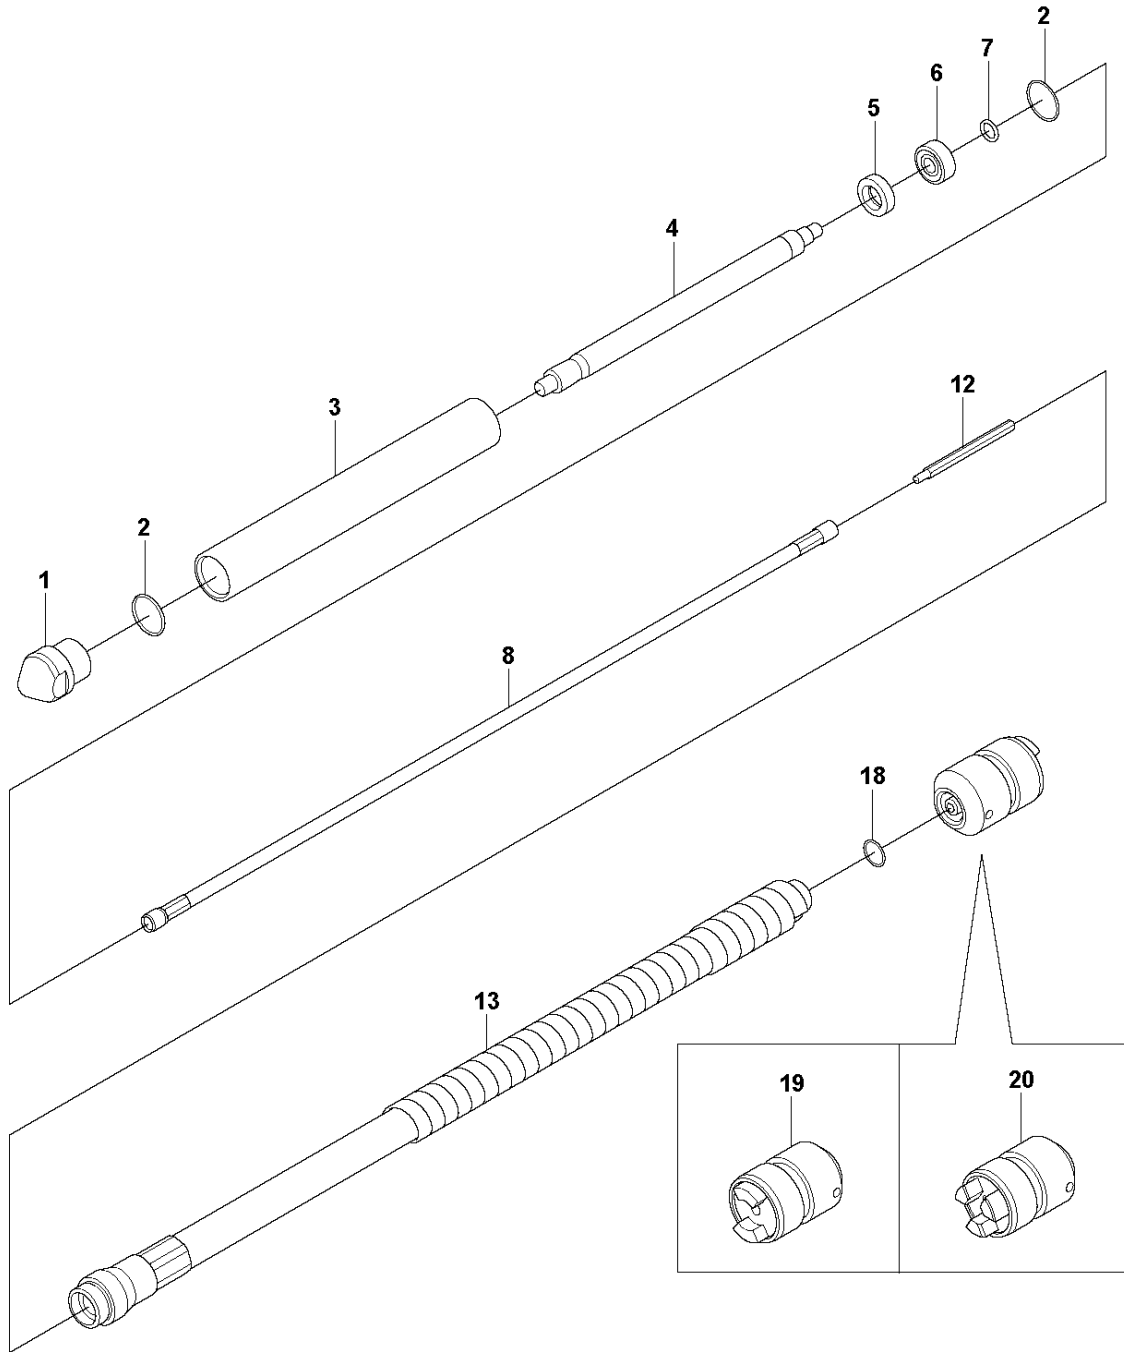

SPARE PARTS LIST

POKERS

AZ 56, 967939101, 967939102, 2019-06

A AZ 56
PRODUCT COMPLETE

PRODUCT COMPLETE

AZ 56, 967939101, 967939102, 2019-06

Ref	Part No	Description	Remark	QTY KIT
1	594 41 63-01	CAP		1
2	594 26 82-01	O-RING	45.69x2.6 NBR 70 shore	2
3	594 41 65-01	TUBE		1
4	594 41 64-01	SHAFT		1
5	594 28 29-01	SLEEVE	47x27x8	1
6	594 25 57-01	BALL BEARING	2204 ETN9	1
7	594 25 78-01	WASHER		1
8	594 37 64-01	SHAFT	Flexible shaft, complete	1
12	594 37 30-01	PIN		1
13	594 41 66-01	COVER	Hose, complete	1
18	594 26 72-01	O-RING	25x2 NBR 70 shore	1
19	594 37 48-01	COUPLING	Standard coupling	1
20	594 62 76-01	COUPLING	Australian coupling	1

B AZ 56
STANDARD COUPLING KIT

STANDARD COUPLING KIT

AZ 56, 967939101, 967939102, 2019-06

Ref	Part No	Description	Remark	QTY KIT	
1	594 37 48-01	COUPLING	Standard coupling	1	
2	594 38 85-01	SHAFT		1	1
3	594 38 86-01	BODY		1	1
4	594 38 87-01	BEARING	6203 2RS1	2	1
6	595 14 43-01	SNAP RING	D17 x 1 mm DIN471	1	1
5	594 50 24-01	SPACER		1	1

C AZ 56
AUSTRALIAN COUPLING KIT

AUSTRALIAN COUPLING KIT

AZ 56, 967939101, 967939102, 2019-06

Ref	Part No	Description	Remark	QTY KIT	
1	594 62 76-01	COUPLING	Australian coupling	1	
2	594 86 19-01	SHAFT		1	1
3	595 52 54-01	BODY		1	1
4	594 38 87-01	BEARING	6203 2RS1	2	1
5	594 50 24-01	SPACER		1	1
6	595 14 43-01	SNAP RING	D17 x 1 mm DIN471	1	1

D AZ 56
SERVICE KIT

SERVICE KIT

AZ 56, 967939101, 967939102, 2019-06

Ref	Part No	Description	Remark	QTY KIT	
1	594 41 76-01	SERVICE KIT		1	
2	594 26 82-01	O-RING	45.69x2.6 NBR 70 shore	2	1
3	594 28 29-01	SLEEVE	47x27x8	1	1
4	594 25 57-01	BALL BEARING	2204 ETN9	1	1
5	594 26 72-01	O-RING	25x2 NBR 70 shore	1	1