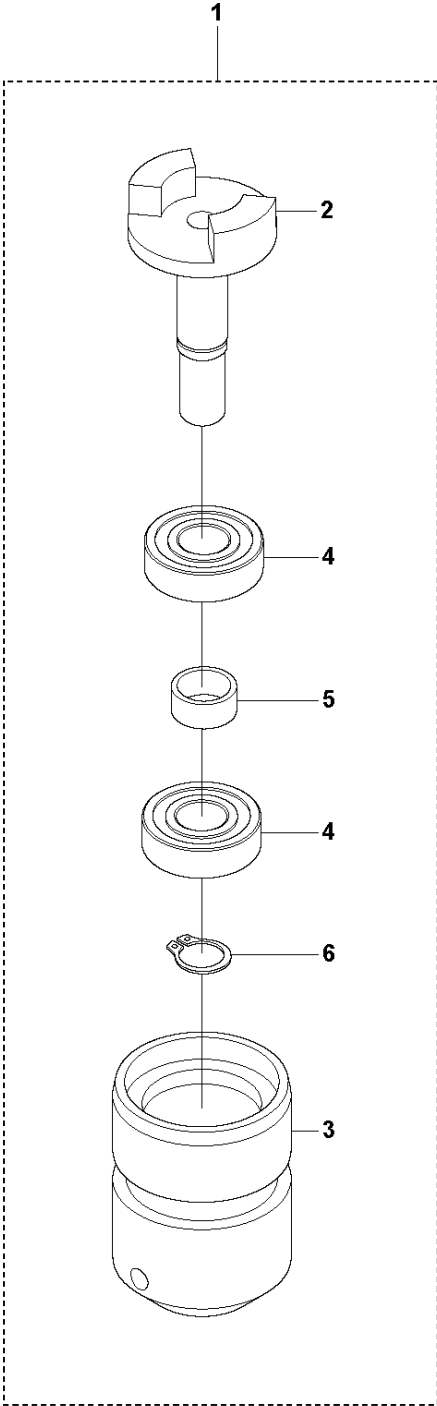

SPARE PARTS LIST

POKERS

AZ 56, 967939101, 967939102, 2019-06

A AZ 56
PRODUCT COMPLETE

PRODUCT COMPLETE

AZ 56, 967939101, 967939102, 2019-06

Ref	Part No	Description	Remark	QTY KIT
1	594 41 63-01	CAP		1
2	594 26 82-01	O-RING	45.69x2.6 NBR 70 shore	2
3	594 41 65-01	TUBE		1
4	594 41 64-01	SHAFT		1
5	594 28 29-01	SLEEVE	47x27x8	1
6	594 25 57-01	BALL BEARING	2204 ETN9	1
7	594 25 78-01	WASHER		1
8	594 37 64-01	SHAFT	Flexible shaft, complete	1
12	594 37 30-01	PIN		1
13	594 41 66-01	COVER	Hose, complete	1
18	594 26 72-01	O-RING	25x2 NBR 70 shore	1
19	594 37 48-01	COUPLING	Standard coupling	1
20	594 62 76-01	COUPLING	Australian coupling	1

B AZ 56
STANDARD COUPLING KIT

STANDARD COUPLING KIT

AZ 56, 967939101, 967939102, 2019-06

Ref	Part No	Description	Remark	QTY KIT	
1	594 37 48-01	COUPLING	Standard coupling	1	
2	594 38 85-01	SHAFT		1	1
3	594 38 86-01	BODY		1	1
4	594 38 87-01	BEARING	6203 2RS1	2	1
6	595 14 43-01	SNAP RING	D17 x 1 mm DIN471	1	1
5	594 50 24-01	SPACER		1	1

C AZ 56
AUSTRALIAN COUPLING KIT

AUSTRALIAN COUPLING KIT

AZ 56, 967939101, 967939102, 2019-06

Ref	Part No	Description	Remark	QTY KIT	
1	594 62 76-01	COUPLING	Australian coupling	1	
2	594 86 19-01	SHAFT		1	1
3	595 52 54-01	BODY		1	1
4	594 38 87-01	BEARING	6203 2RS1	2	1
5	594 50 24-01	SPACER		1	1
6	595 14 43-01	SNAP RING	D17 x 1 mm DIN471	1	1

D AZ 56
SERVICE KIT

SERVICE KIT

AZ 56, 967939101, 967939102, 2019-06

Ref	Part No	Description	Remark	QTY KIT	
1	594 41 76-01	SERVICE KIT		1	
2	594 26 82-01	O-RING	45.69x2.6 NBR 70 shore	2	1
3	594 28 29-01	SLEEVE	47x27x8	1	1
4	594 25 57-01	BALL BEARING	2204 ETN9	1	1
5	594 26 72-01	O-RING	25x2 NBR 70 shore	1	1