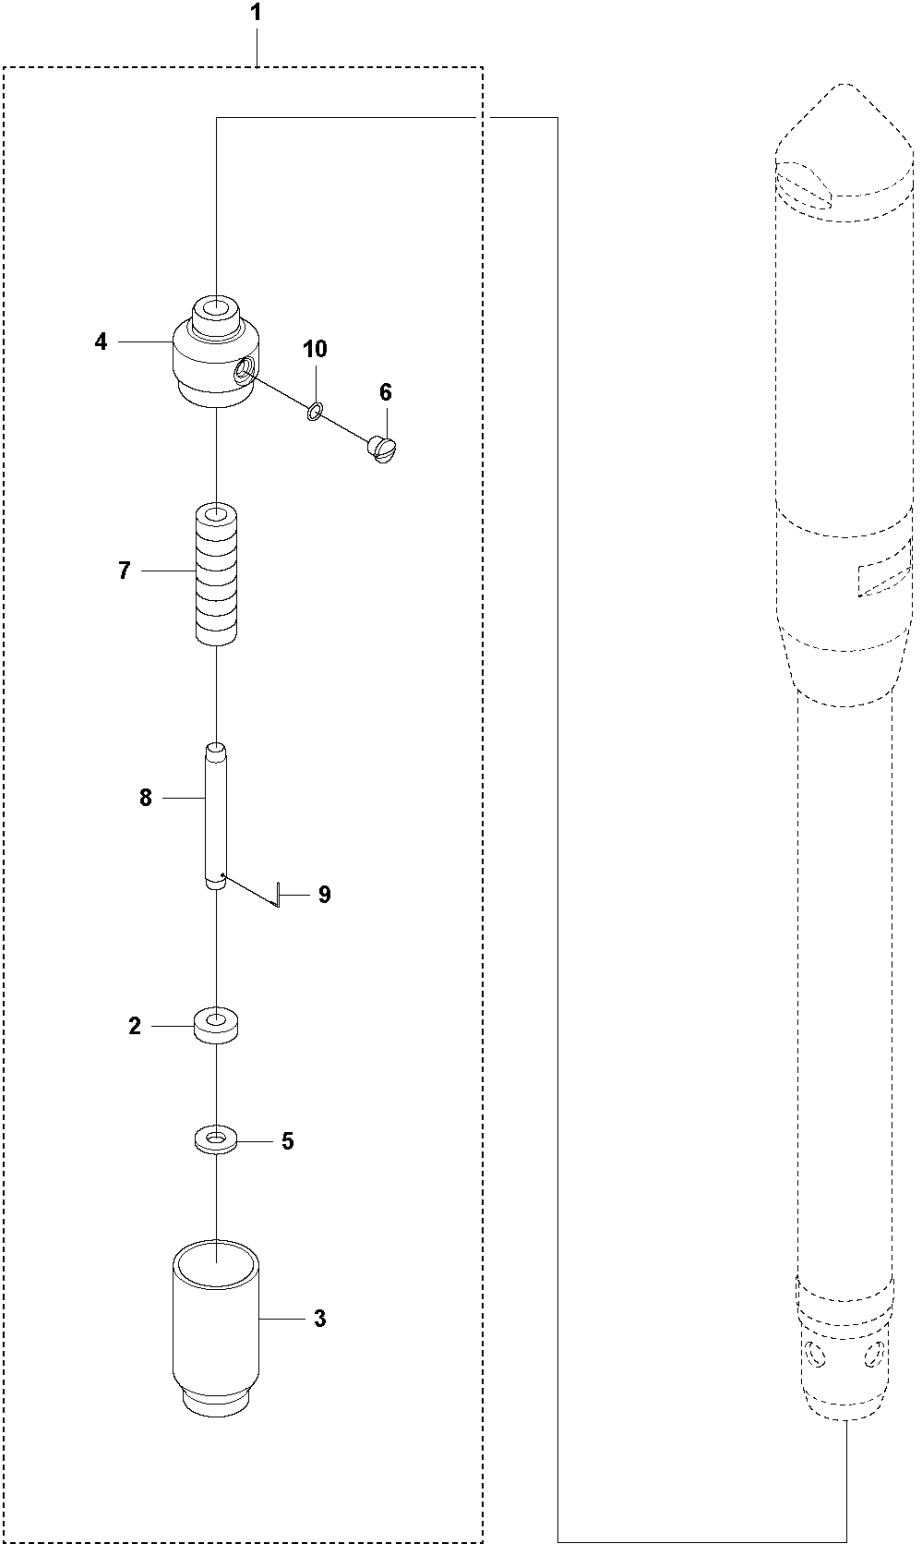

SPARE PARTS LIST

POKERS

PV 27, 967859401, 2019-09

A PV 27
PRODUCT COMPLETE

Ref	Part No	Description	Remark	QTY KIT
1	594 78 96-01	NOZZLE		1
2	594 26 75-01	O-RING	14x2 NBR 70 shore	2
3	594 40 14-01	ROTOR		1
4	594 27 43-01	WING NUT		1
5	595 16 88-01	TUBE		1
6	594 27 44-01	FLANGE		1
7	595 52 09-01	CAP		1
8	594 27 93-01	CLAMP		2
9	594 25 50-01	HOSE		1
10	594 25 51-02	HOSE	2.1 meters	1
11	594 25 42-02	HOSE	2 meters	1
12	594 28 53-01	CLAMP		1
13	595 16 89-01	NIPPLE		1
14	595 46 14-01	NIPPLE		1
15	594 52 76-01	O-RING	15.1x2.7 NBR 70 shore	1
16	595 14 14-01	RIVET		2
21	595 46 15-01	LUBRICATION NIPPLE	Lubricator, optional	1
22	594 28 00-01	HANDLE	Quick coupling	1

B PV 27
QUICK COUPLING W/ BALL-STOP VALVE

QUICK COUPLING W/ BALL-STOP VALVE

PV 27, 967859401, 2019-09

Ref	Part No	Description	Remark	QTY KIT	
1	594 28 00-01	HANDLE	Quick coupling w/ ball-stop valve, complete	1	1
2	594 28 01-01	BODY		1	1
3	594 79 12-01	BUSHING		1	1
4	594 28 02-01	UNIT		1	1
5	594 28 03-01	SCREW		1	1
6	594 28 05-01	O-RING	42.3x3 NBR 70 shore	2	1
7	594 28 04-01	BALL		1	1
8	594 25 53-01	COUPLING		1	1
9	594 25 37-01	FILTER		1	1
10	594 25 39-01	SEAL		1	1

C PV 27
LUBRICATOR

LUBRICATOR

PV 27, 967859401, 2019-09

Ref	Part No	Description	Remark	QTY KIT	
1	595 46 15-01	LUBRICATION NIPPLE	Lubricator, complete	1	
2	595 16 92-01	WASHER		1	1
3	595 16 91-01	BODY		1	1
4	595 16 90-01	HOLDER		1	1
5	594 81 93-01	WASHER		1	1
6	594 25 76-01	SCREW		1	1
7	595 14 60-01	RING		8	1
8	595 15 14-01	TUBE		1	1
9	594 79 51-01	WIRE		2	1
10	598 64 71-01	O-RING	9.25x1.78 NBR 70 shore	1	1

D PV 27
SERVICE KIT

SERVICE KIT

PV 27, 967859401, 2019-09

Ref	Part No	Description	Remark	QTY KIT	
1	595 16 18-01	SERVICE KIT		1	
2	594 26 75-01	O-RING	14x2 NBR 70 shore	2	1
3	594 27 43-01	WING NUT		1	1
4	594 27 93-01	CLAMP		2	1
5	594 28 53-01	CLAMP		1	1
6	594 52 76-01	O-RING	15.1x2.7 NBR 70 shore	1	1
7	594 28 03-01	SCREW		1	1
8	594 25 37-01	FILTER		1	1
9	594 28 05-01	O-RING	42.3x3 NBR 70 shore	2	1
10	594 25 39-01	SEAL		1	1