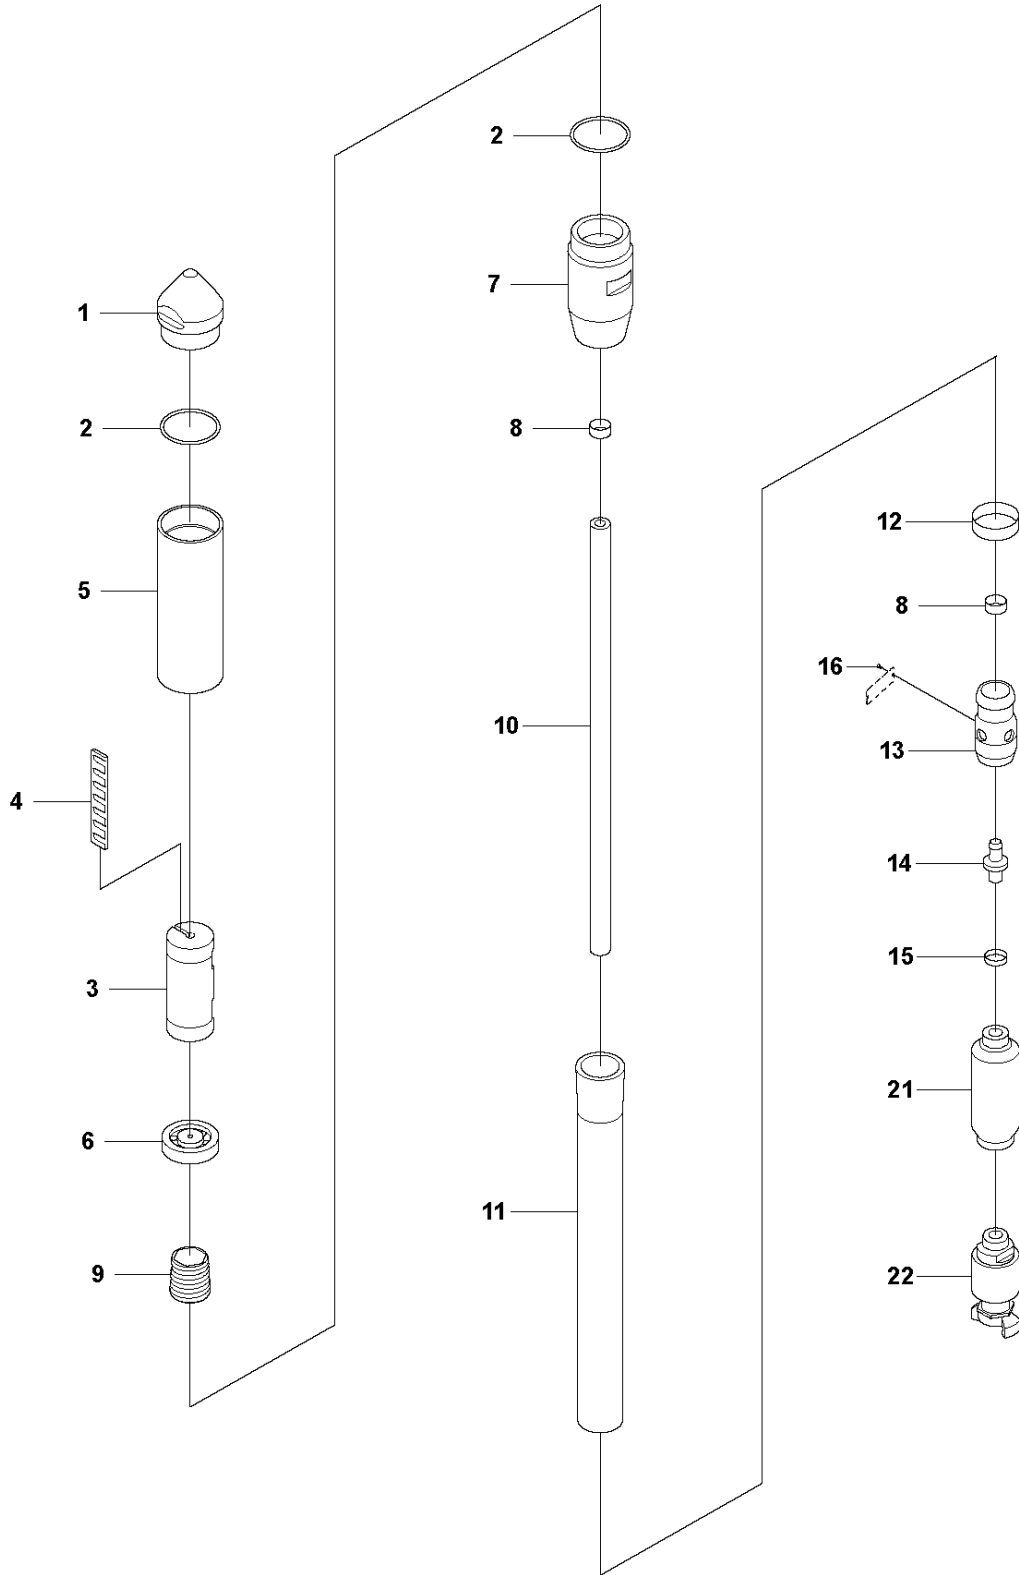

SPARE PARTS LIST

POKERS

PV 27, 967859401, 2019-09

A PV 27
PRODUCT COMPLETE

Ref	Part No	Description	Remark	QTY KIT
1	594 78 96-01	NOZZLE		1
2	594 26 75-01	O-RING	14x2 NBR 70 shore	2
3	594 40 14-01	ROTOR		1
4	594 27 43-01	WING NUT		1
5	595 16 88-01	TUBE		1
6	594 27 44-01	FLANGE		1
7	595 52 09-01	CAP		1
8	594 27 93-01	CLAMP		2
9	594 25 50-01	HOSE		1
10	594 25 51-02	HOSE	2.1 meters	1
11	594 25 42-02	HOSE	2 meters	1
12	594 28 53-01	CLAMP		1
13	595 16 89-01	NIPPLE		1
14	595 46 14-01	NIPPLE		1
15	594 52 76-01	O-RING	15.1x2.7 NBR 70 shore	1
16	595 14 14-01	RIVET		2
21	595 46 15-01	LUBRICATION NIPPLE	Lubricator, optional	1
22	594 28 00-01	HANDLE	Quick coupling	1

B PV 27
QUICK COUPLING W/ BALL-STOP VALVE

QUICK COUPLING W/ BALL-STOP VALVE

PV 27, 967859401, 2019-09

Ref	Part No	Description	Remark	QTY KIT	
1	594 28 00-01	HANDLE	Quick coupling w/ ball-stop valve, complete	1	1
2	594 28 01-01	BODY		1	1
3	594 79 12-01	BUSHING		1	1
4	594 28 02-01	UNIT		1	1
5	594 28 03-01	SCREW		1	1
6	594 28 05-01	O-RING	42.3x3 NBR 70 shore	2	1
7	594 28 04-01	BALL		1	1
8	594 25 53-01	COUPLING		1	1
9	594 25 37-01	FILTER		1	1
10	594 25 39-01	SEAL		1	1

C PV 27
LUBRICATOR

LUBRICATOR

PV 27, 967859401, 2019-09

Ref	Part No	Description	Remark	QTY KIT	
1	595 46 15-01	LUBRICATION NIPPLE	Lubricator, complete	1	
2	595 16 92-01	WASHER		1	1
3	595 16 91-01	BODY		1	1
4	595 16 90-01	HOLDER		1	1
5	594 81 93-01	WASHER		1	1
6	594 25 76-01	SCREW		1	1
7	595 14 60-01	RING		8	1
8	595 15 14-01	TUBE		1	1
9	594 79 51-01	WIRE		2	1
10	598 64 71-01	O-RING	9.25x1.78 NBR 70 shore	1	1

D PV 27
SERVICE KIT

SERVICE KIT

PV 27, 967859401, 2019-09

Ref	Part No	Description	Remark	QTY KIT	
1	595 16 18-01	SERVICE KIT		1	
2	594 26 75-01	O-RING	14x2 NBR 70 shore	2	1
3	594 27 43-01	WING NUT		1	1
4	594 27 93-01	CLAMP		2	1
5	594 28 53-01	CLAMP		1	1
6	594 52 76-01	O-RING	15.1x2.7 NBR 70 shore	1	1
7	594 28 03-01	SCREW		1	1
8	594 25 37-01	FILTER		1	1
9	594 28 05-01	O-RING	42.3x3 NBR 70 shore	2	1
10	594 25 39-01	SEAL		1	1