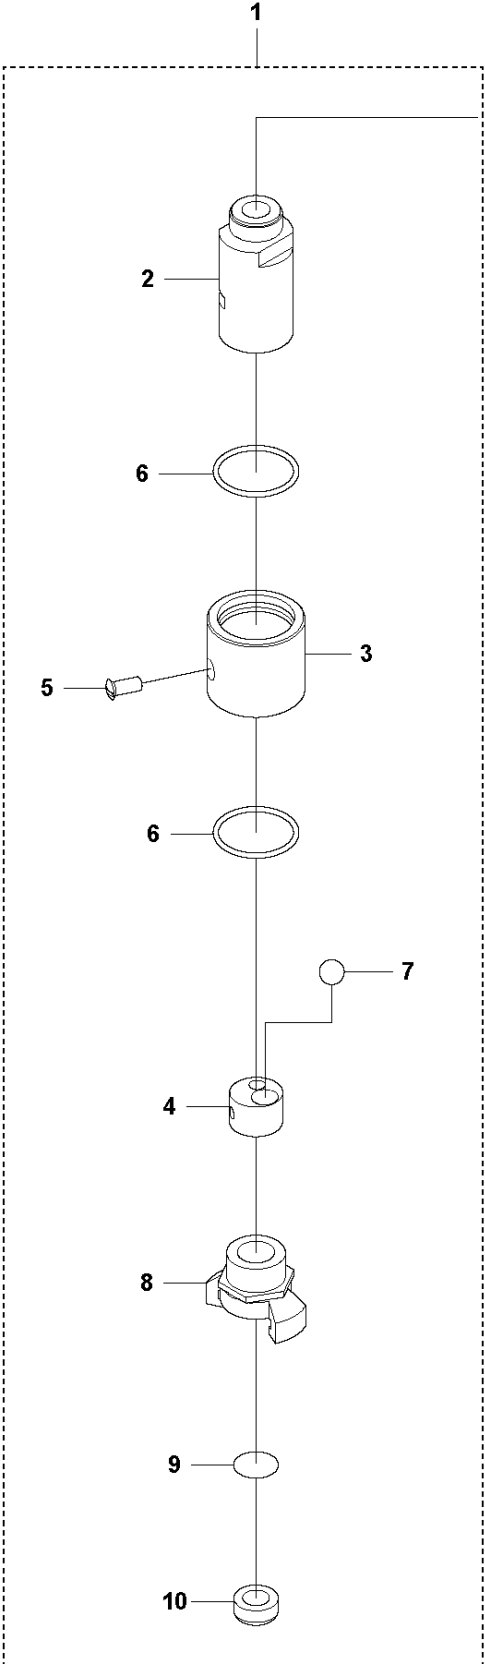

# SPARE PARTS LIST

POKERS

PV 37, 967859402, 2019-09

**A** PV 37  
PRODUCT COMPLETE

## PRODUCT COMPLETE

PV 37, 967859402, 2019-09

Ref	Part No	Description	Remark	QTY KIT
1	594 78 97-01	CAP		1
2	594 26 77-01	O-RING	22.5x2 NBR 70 shore	2
3	594 40 13-01	ROTOR		1
4	594 27 45-01	DISC		1
5	594 81 91-01	TUBE		1
6	594 27 46-01	FLANGE		1
7	594 27 47-01	NOZZLE		1
8	595 52 10-01	CAP		1
9	594 27 93-01	CLAMP		2
10	595 44 47-01	SLEEVE		1
11	594 25 44-02	HOSE	2.1 meters	1
12	595 44 46-02	EXHAUST HOSE	2 meters	1
13	594 79 25-01	CLAMP		1
14	594 81 92-01	NIPPLE		1
15	594 40 12-01	NIPPLE		1
16	594 52 76-01	O-RING	15.1x2.7 NBR 70 shore	1
17	595 14 14-01	RIVET		2
22	595 46 15-01	LUBRICATION NIPPLE	Lubricator, optional	1
23	594 28 00-01	HANDLE	Quick coupling	1

## QUICK COUPLING W/ BALL-STOP VALVE

PV 37, 967859402, 2019-09

Ref	Part No	Description	Remark	QTY KIT	
1	594 28 00-01	HANDLE	Quick coupling w/ ball-stop valve, complete	1	
2	594 28 01-01	BODY		1	1
3	594 79 12-01	BUSHING		1	1
4	594 28 02-01	UNIT		1	1
5	594 28 03-01	SCREW		1	1
6	594 28 05-01	O-RING	42.3x3 NBR 70 shore	2	1
7	594 28 04-01	BALL		1	1
8	594 25 53-01	COUPLING		1	1
9	594 25 37-01	FILTER		1	1
10	594 25 39-01	SEAL		1	1

## LUBRICATOR

PV 37, 967859402, 2019-09

Ref	Part No	Description	Remark	QTY KIT	
1	595 46 15-01	LUBRICATION NIPPLE	Lubricator, complete	1	
2	595 16 92-01	WASHER		1	1
3	595 16 91-01	BODY		1	1
4	595 16 90-01	HOLDER		1	1
5	594 81 93-01	WASHER		1	1
6	594 25 76-01	SCREW		1	1
7	595 14 60-01	RING		8	1
8	595 15 14-01	TUBE		1	1
9	594 79 51-01	WIRE		2	1
10	598 64 71-01	O-RING	9.25x1.78 NBR 70 shore	1	1