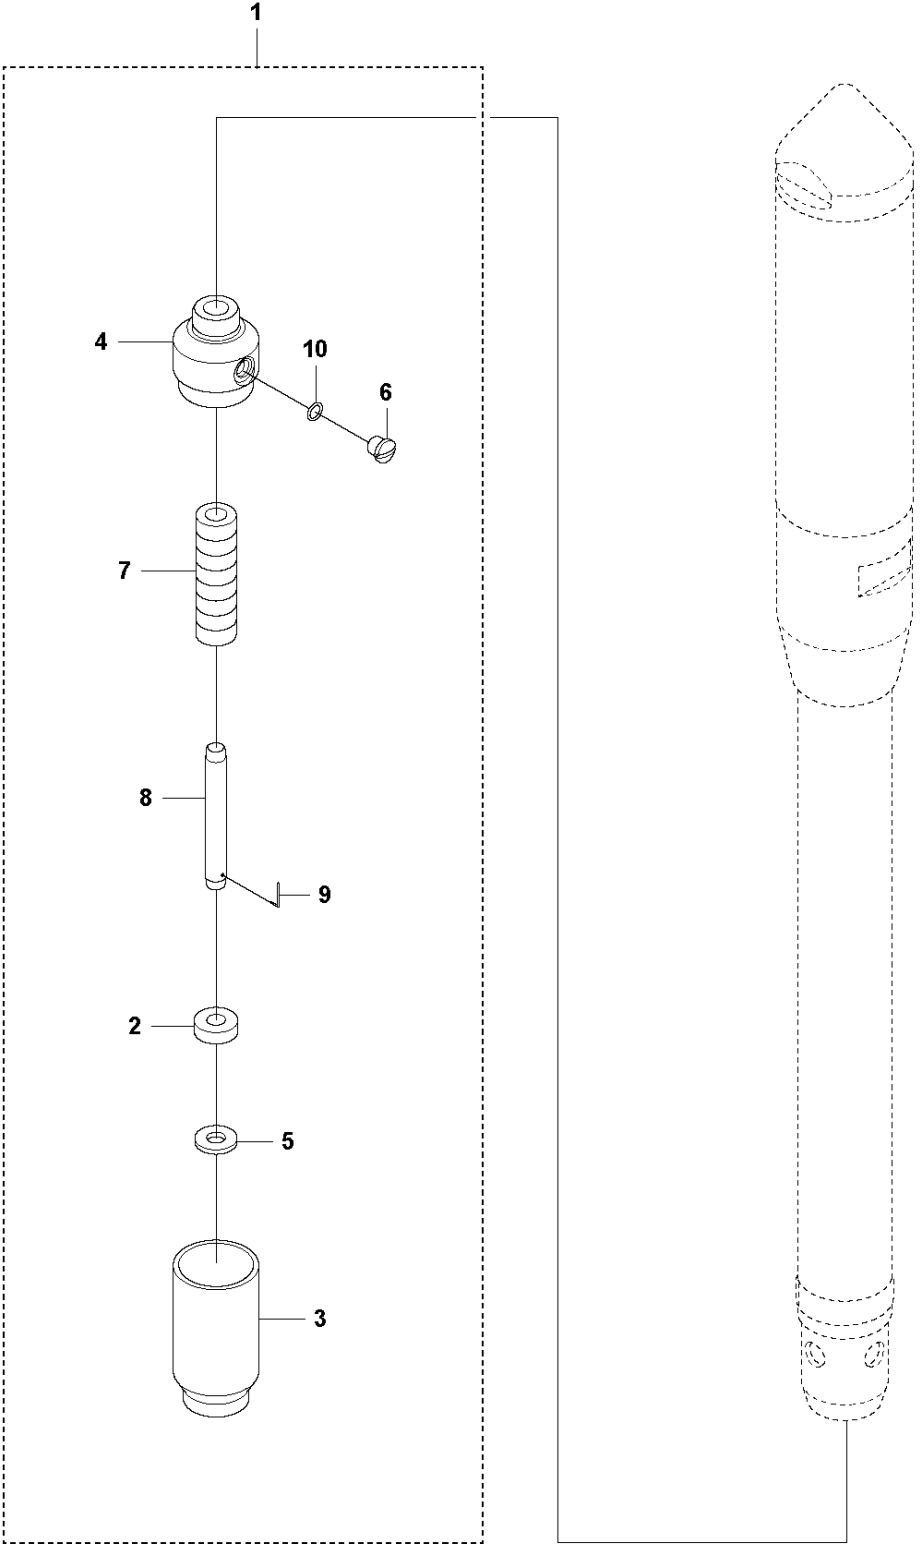

## PRODUCT COMPLETE

PV 37, 967859402, 2019-09

Ref	Part No	Description	Remark	QTY KIT
1	594 78 97-01	CAP		1
2	594 26 77-01	O-RING	22.5x2 NBR 70 shore	2
3	594 40 13-01	ROTOR		1
4	594 27 45-01	DISC		1
5	594 81 91-01	TUBE		1
6	594 27 46-01	FLANGE		1
7	594 27 47-01	NOZZLE		1
8	595 52 10-01	CAP		1
9	594 27 93-01	CLAMP		2
10	595 44 47-01	SLEEVE		1
11	594 25 44-02	HOSE	2.1 meters	1
12	595 44 46-02	EXHAUST HOSE	2 meters	1
13	594 79 25-01	CLAMP		1
14	594 81 92-01	NIPPLE		1
15	594 40 12-01	NIPPLE		1
16	594 52 76-01	O-RING	15.1x2.7 NBR 70 shore	1
17	595 14 14-01	RIVET		2
22	595 46 15-01	LUBRICATION NIPPLE	Lubricator, optional	1
23	594 28 00-01	HANDLE	Quick coupling	1

**B** PV 37  
QUICK COUPLING W/ BALL-STOP VALVE

## QUICK COUPLING W/ BALL-STOP VALVE

PV 37, 967859402, 2019-09

Ref	Part No	Description	Remark	QTY KIT	
1	594 28 00-01	HANDLE	Quick coupling w/ ball-stop valve, complete	1	
2	594 28 01-01	BODY		1	1
3	594 79 12-01	BUSHING		1	1
4	594 28 02-01	UNIT		1	1
5	594 28 03-01	SCREW		1	1
6	594 28 05-01	O-RING	42.3x3 NBR 70 shore	2	1
7	594 28 04-01	BALL		1	1
8	594 25 53-01	COUPLING		1	1
9	594 25 37-01	FILTER		1	1
10	594 25 39-01	SEAL		1	1

## LUBRICATOR

PV 37, 967859402, 2019-09

Ref	Part No	Description	Remark	QTY KIT	
1	595 46 15-01	LUBRICATION NIPPLE	Lubricator, complete	1	
2	595 16 92-01	WASHER		1	1
3	595 16 91-01	BODY		1	1
4	595 16 90-01	HOLDER		1	1
5	594 81 93-01	WASHER		1	1
6	594 25 76-01	SCREW		1	1
7	595 14 60-01	RING		8	1
8	595 15 14-01	TUBE		1	1
9	594 79 51-01	WIRE		2	1
10	598 64 71-01	O-RING	9.25x1.78 NBR 70 shore	1	1