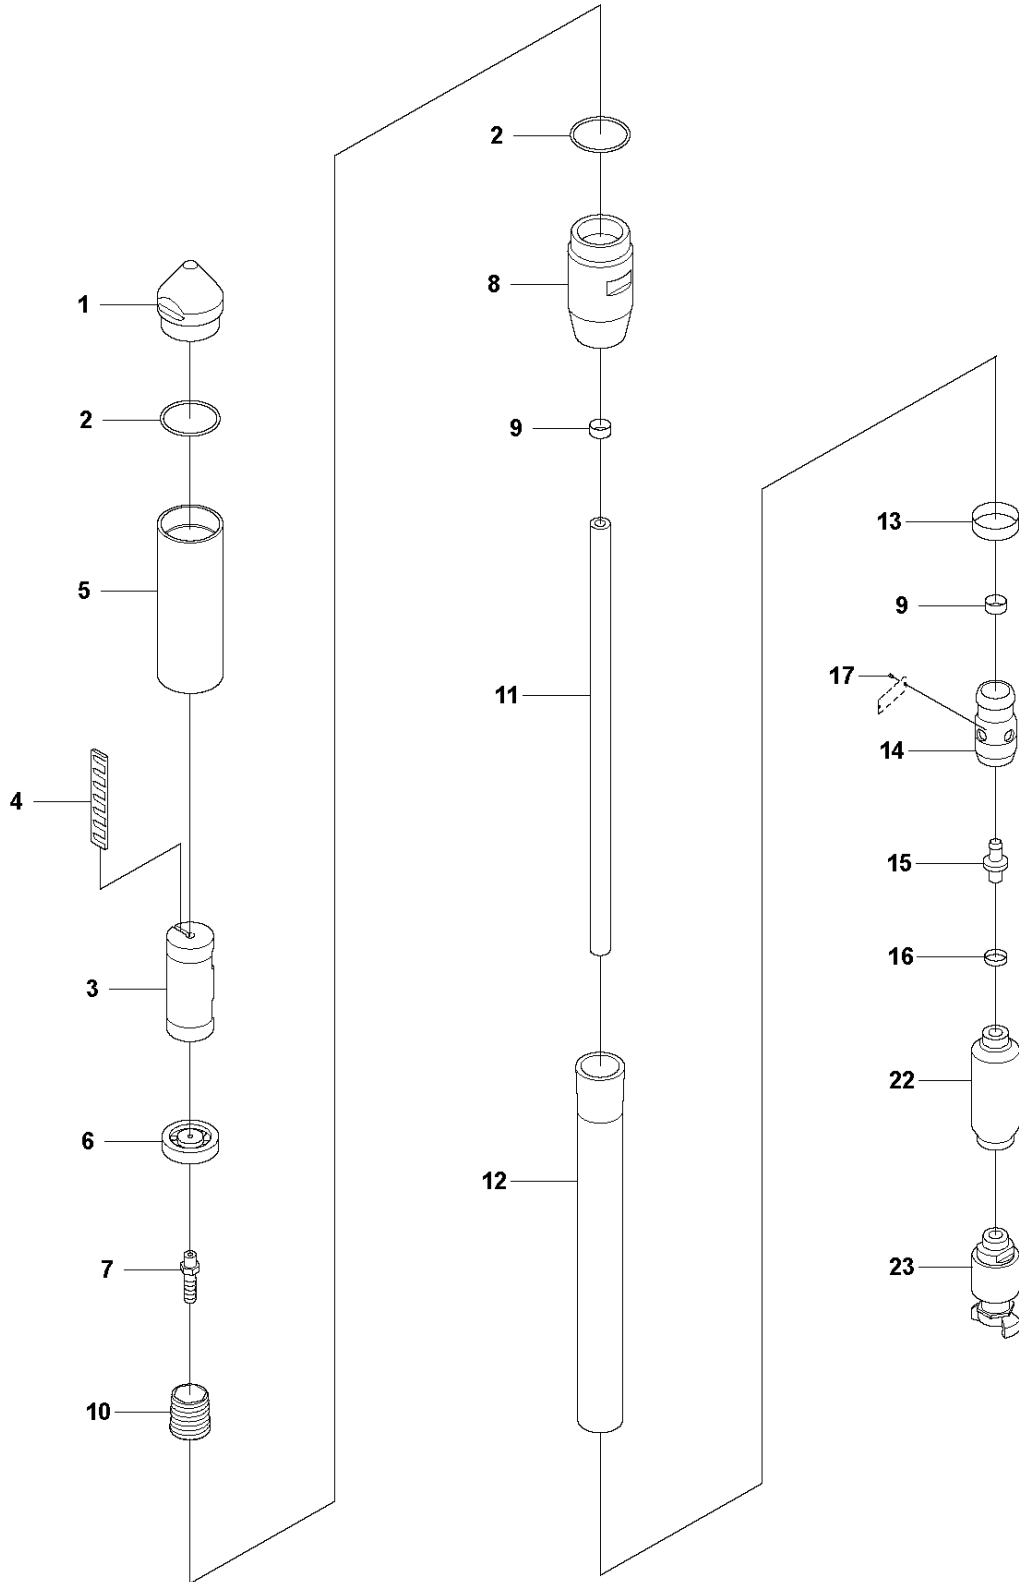

## PRODUCT COMPLETE

PV 37, 967859402, 2019-09

Ref	Part No	Description	Remark	QTY KIT
1	594 78 97-01	CAP		1
2	594 26 77-01	O-RING	22.5x2 NBR 70 shore	2
3	594 40 13-01	ROTOR		1
4	594 27 45-01	DISC		1
5	594 81 91-01	TUBE		1
6	594 27 46-01	FLANGE		1
7	594 27 47-01	NOZZLE		1
8	595 52 10-01	CAP		1
9	594 27 93-01	CLAMP		2
10	595 44 47-01	SLEEVE		1
11	594 25 44-02	HOSE	2.1 meters	1
12	595 44 46-02	EXHAUST HOSE	2 meters	1
13	594 79 25-01	CLAMP		1
14	594 81 92-01	NIPPLE		1
15	594 40 12-01	NIPPLE		1
16	594 52 76-01	O-RING	15.1x2.7 NBR 70 shore	1
17	595 14 14-01	RIVET		2
22	595 46 15-01	LUBRICATION NIPPLE	Lubricator, optional	1
23	594 28 00-01	HANDLE	Quick coupling	1

**B** PV 37  
QUICK COUPLING W/ BALL-STOP VALVE

## QUICK COUPLING W/ BALL-STOP VALVE

PV 37, 967859402, 2019-09

Ref	Part No	Description	Remark	QTY KIT	
1	594 28 00-01	HANDLE	Quick coupling w/ ball-stop valve, complete	1	
2	594 28 01-01	BODY		1	1
3	594 79 12-01	BUSHING		1	1
4	594 28 02-01	UNIT		1	1
5	594 28 03-01	SCREW		1	1
6	594 28 05-01	O-RING	42.3x3 NBR 70 shore	2	1
7	594 28 04-01	BALL		1	1
8	594 25 53-01	COUPLING		1	1
9	594 25 37-01	FILTER		1	1
10	594 25 39-01	SEAL		1	1

## LUBRICATOR

PV 37, 967859402, 2019-09

Ref	Part No	Description	Remark	QTY KIT	
1	595 46 15-01	LUBRICATION NIPPLE	Lubricator, complete	1	
2	595 16 92-01	WASHER		1	1
3	595 16 91-01	BODY		1	1
4	595 16 90-01	HOLDER		1	1
5	594 81 93-01	WASHER		1	1
6	594 25 76-01	SCREW		1	1
7	595 14 60-01	RING		8	1
8	595 15 14-01	TUBE		1	1
9	594 79 51-01	WIRE		2	1
10	598 64 71-01	O-RING	9.25x1.78 NBR 70 shore	1	1