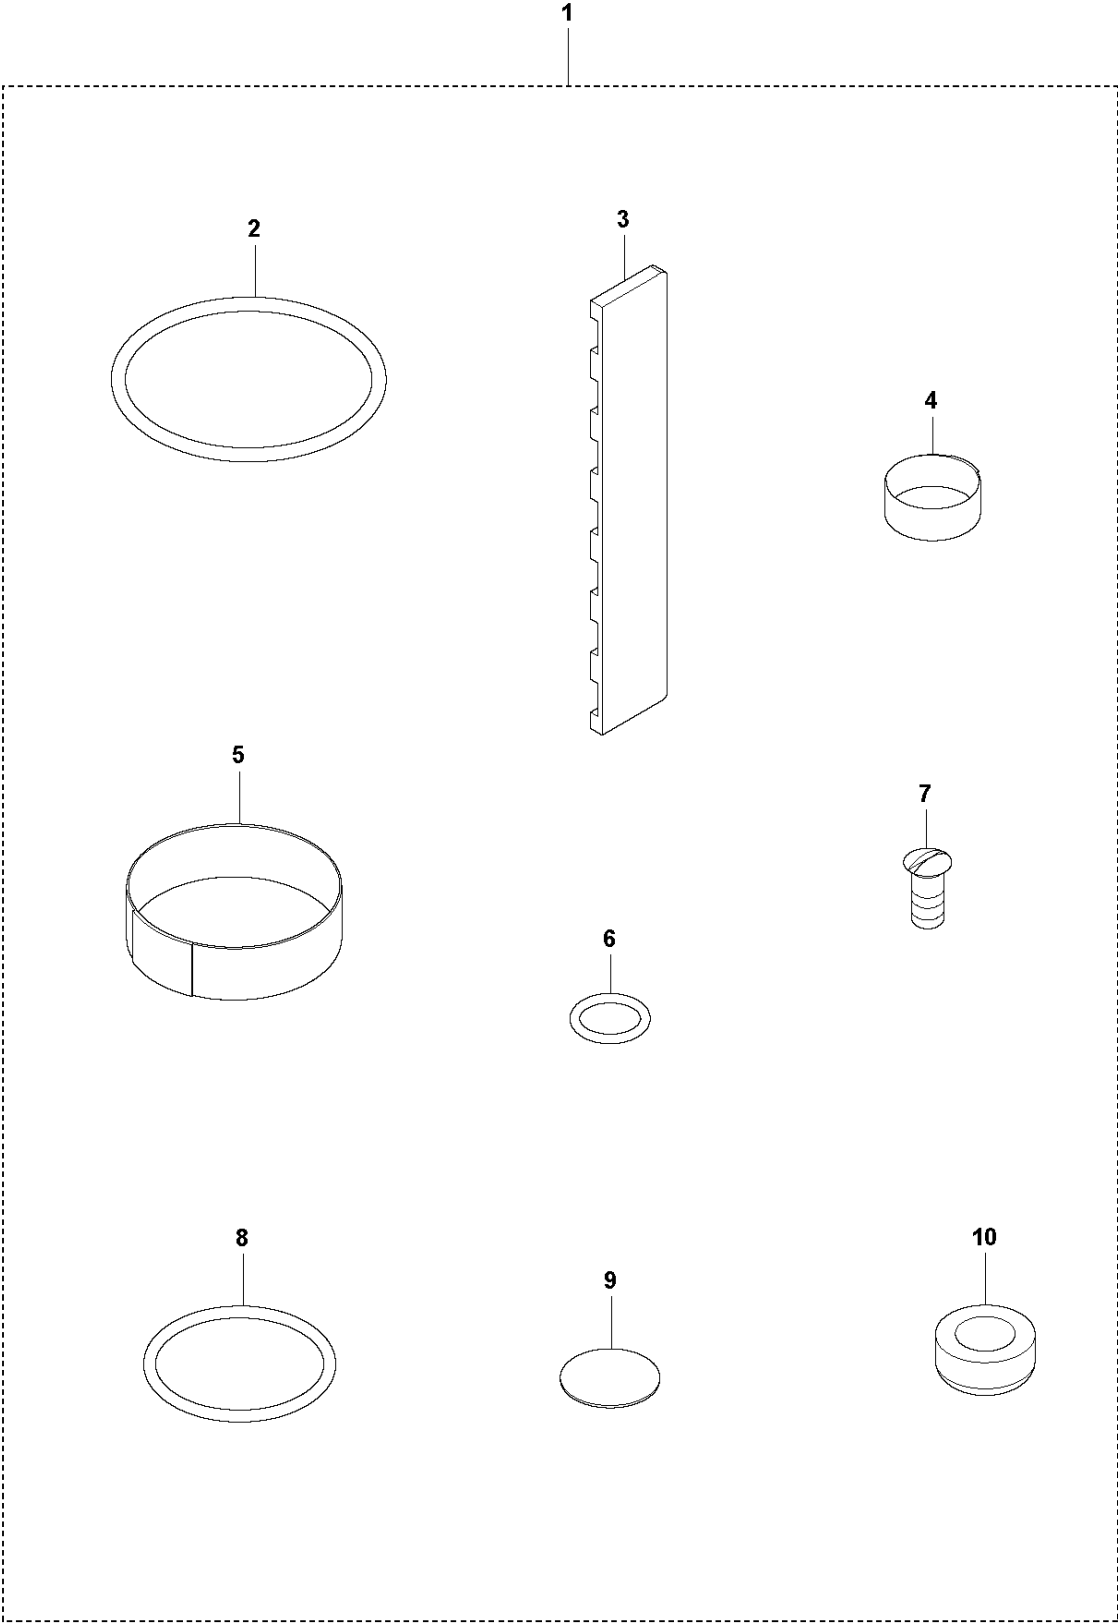

## PRODUCT COMPLETE

PV 37, 967859402, 2019-09

Ref	Part No	Description	Remark	QTY KIT
1	594 78 97-01	CAP		1
2	594 26 77-01	O-RING	22.5x2 NBR 70 shore	2
3	594 40 13-01	ROTOR		1
4	594 27 45-01	DISC		1
5	594 81 91-01	TUBE		1
6	594 27 46-01	FLANGE		1
7	594 27 47-01	NOZZLE		1
8	595 52 10-01	CAP		1
9	594 27 93-01	CLAMP		2
10	595 44 47-01	SLEEVE		1
11	594 25 44-02	HOSE	2.1 meters	1
12	595 44 46-02	EXHAUST HOSE	2 meters	1
13	594 79 25-01	CLAMP		1
14	594 81 92-01	NIPPLE		1
15	594 40 12-01	NIPPLE		1
16	594 52 76-01	O-RING	15.1x2.7 NBR 70 shore	1
17	595 14 14-01	RIVET		2
22	595 46 15-01	LUBRICATION NIPPLE	Lubricator, optional	1
23	594 28 00-01	HANDLE	Quick coupling	1

## QUICK COUPLING W/ BALL-STOP VALVE

PV 37, 967859402, 2019-09

Ref	Part No	Description	Remark	QTY KIT	
1	594 28 00-01	HANDLE	Quick coupling w/ ball-stop valve, complete	1	
2	594 28 01-01	BODY		1	1
3	594 79 12-01	BUSHING		1	1
4	594 28 02-01	UNIT		1	1
5	594 28 03-01	SCREW		1	1
6	594 28 05-01	O-RING	42.3x3 NBR 70 shore	2	1
7	594 28 04-01	BALL		1	1
8	594 25 53-01	COUPLING		1	1
9	594 25 37-01	FILTER		1	1
10	594 25 39-01	SEAL		1	1

## LUBRICATOR

PV 37, 967859402, 2019-09

Ref	Part No	Description	Remark	QTY KIT	
1	595 46 15-01	LUBRICATION NIPPLE	Lubricator, complete	1	
2	595 16 92-01	WASHER		1	1
3	595 16 91-01	BODY		1	1
4	595 16 90-01	HOLDER		1	1
5	594 81 93-01	WASHER		1	1
6	594 25 76-01	SCREW		1	1
7	595 14 60-01	RING		8	1
8	595 15 14-01	TUBE		1	1
9	594 79 51-01	WIRE		2	1
10	598 64 71-01	O-RING	9.25x1.78 NBR 70 shore	1	1

## SERVICE KIT

PV 37, 967859402, 2019-09

Ref	Part No	Description	Remark	QTY	KIT
2	594 26 77-01	O-RING	22.5x2 NBR 70 shore	2	1
1	594 36 97-01	SERVICE KIT		1	
3	594 27 45-01	DISC		1	1
4	594 27 93-01	CLAMP		2	1
5	594 79 25-01	CLAMP		1	1
6	594 52 76-01	O-RING	15.1x2.7 NBR 70 shore	1	1
7	594 28 03-01	SCREW		1	1
8	594 28 05-01	O-RING	42.3x3 NBR 70 shore	2	1
9	594 25 37-01	FILTER		1	1
10	594 25 39-01	SEAL		1	1