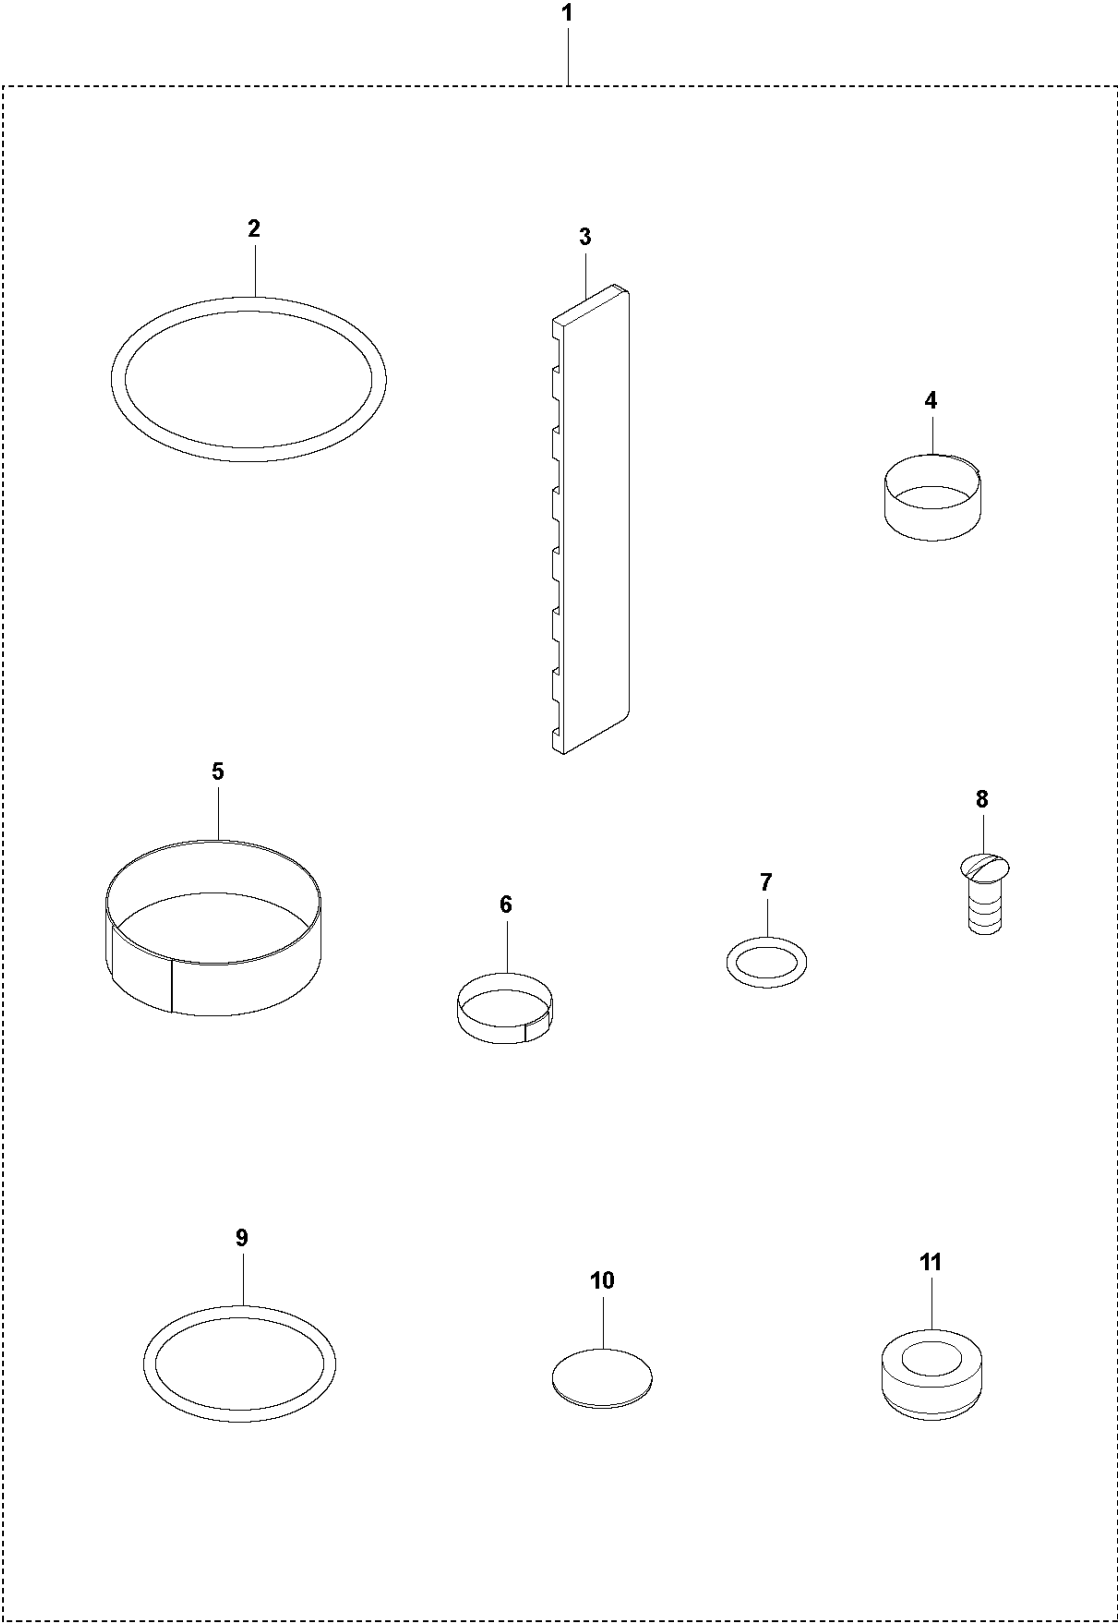

D PV 107
SERVICE KIT

SERVICE KIT

PV 107, 967859408, 2019-09

Ref	Part No	Description	Remark	QTY KIT	
1	594 37 03-01	SERVICE KIT		1	
2	594 27 85-01	O-RING	82.14x3.53 NBR 70 shore	2	1
3	594 27 62-01	WING NUT		1	1
4	594 28 53-01	CLAMP		1	1
5	594 25 62-01	CLAMP		1	1
6	594 27 93-01	CLAMP		1	1
7	594 52 76-01	O-RING	15.1x2.7 NBR 70 shore	1	1
8	594 28 03-01	SCREW		1	1
9	594 28 05-01	O-RING	42.3x3 NBR 70 shore	2	1
10	594 25 37-01	FILTER		1	1
11	594 25 39-01	SEAL		1	1