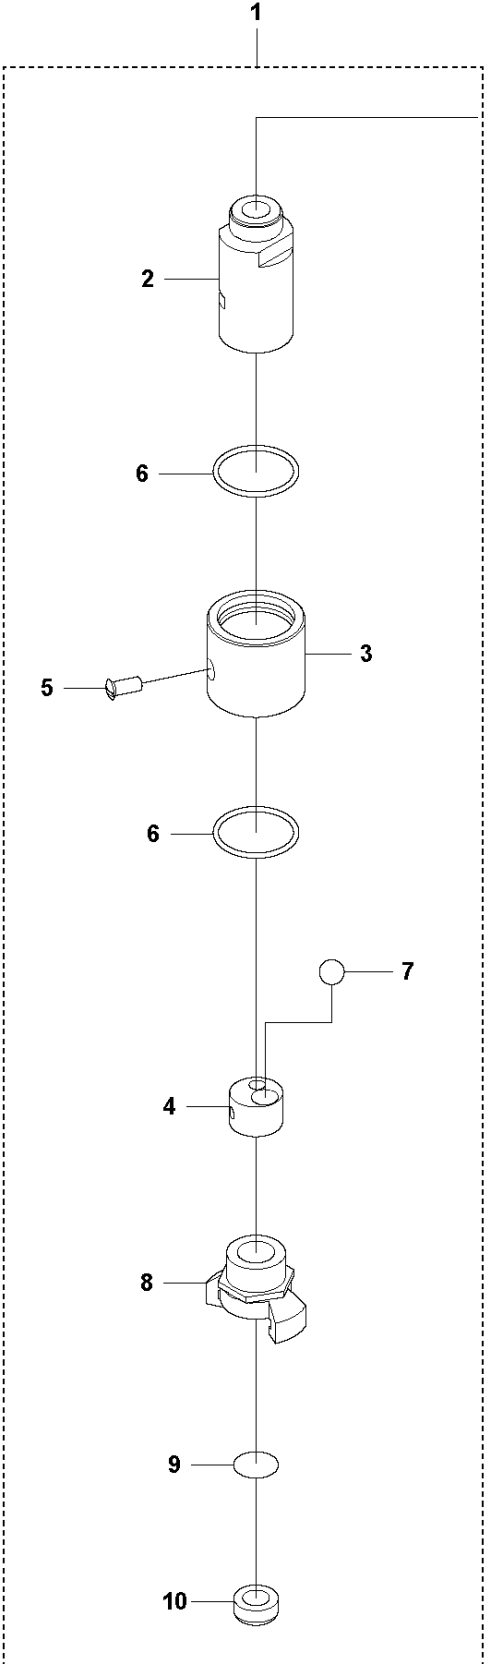

# SPARE PARTS LIST

POKERS

PV 107, 967859408, 2019-09

**A** PV 107  
PRODUCT COMPLETE

Ref	Part No	Description	Remark	QTY KIT
1	594 27 59-01	NOZZLE		1
2	594 27 85-01	O-RING	82.14x3.53 NBR 70 shore	2
3	594 27 60-01	FLANGE		1
4	594 27 61-01	ROTOR		1
5	594 27 62-01	WING NUT		1
6	594 27 63-01	BODY		1
7	594 27 64-01	FLANGE		1
8	594 27 65-01	NOZZLE		1
9	594 27 66-01	SHAFT		1
10	594 28 53-01	CLAMP		1
11	594 78 43-01	SLEEVE		1
12	594 25 42-05	HOSE	1.6 meters	1
13	595 14 78-02	HOSE	1.5 meters	1
14	594 25 62-01	CLAMP		1
15	594 40 05-01	NIPPLE		1
16	594 40 06-01	NIPPLE		1
17	594 25 45-01	SPRING		1
18	594 28 81-01	PIN		2
19	594 52 76-01	O-RING	15.1x2.7 NBR 70 shore	1
20	594 27 93-01	CLAMP		1
21	595 14 14-01	RIVET		2
22	595 46 15-01	LUBRICATION NIPPLE	Lubricator, optional	1
23	594 28 00-01	HANDLE	Quick coupling	1

**B** PV 107  
QUICK COUPLING W/ BALL-STOP VALVE

## QUICK COUPLING W/ BALL-STOP VALVE

PV 107, 967859408, 2019-09

Ref	Part No	Description	Remark	QTY KIT	
1	594 28 00-01	HANDLE	Quick coupling W/ ball-stop valve, complete	1	1
2	594 28 01-01	BODY		1	1
3	594 79 12-01	BUSHING		1	1
4	594 28 02-01	UNIT		1	1
5	594 28 03-01	SCREW		1	1
6	594 28 05-01	O-RING	42.3x3 NBR 70 shore	2	1
7	594 28 04-01	BALL		1	1
8	594 25 53-01	COUPLING		1	1
9	594 25 37-01	FILTER		1	1
10	594 25 39-01	SEAL		1	1

## LUBRICATOR

PV 107, 967859408, 2019-09

Ref	Part No	Description	Remark	QTY KIT	
1	595 46 15-01	LUBRICATION NIPPLE	Lubricator, complete	1	
2	595 16 92-01	WASHER		1	1
3	595 16 91-01	BODY		1	1
4	595 16 90-01	HOLDER		1	1
5	594 81 93-01	WASHER		1	1
6	594 25 76-01	SCREW		1	1
7	595 14 60-01	RING		8	1
8	595 15 14-01	TUBE		1	1
9	594 79 51-01	WIRE		2	1
10	598 64 71-01	O-RING	9.25x1.78 NBR 70 shore	1	1