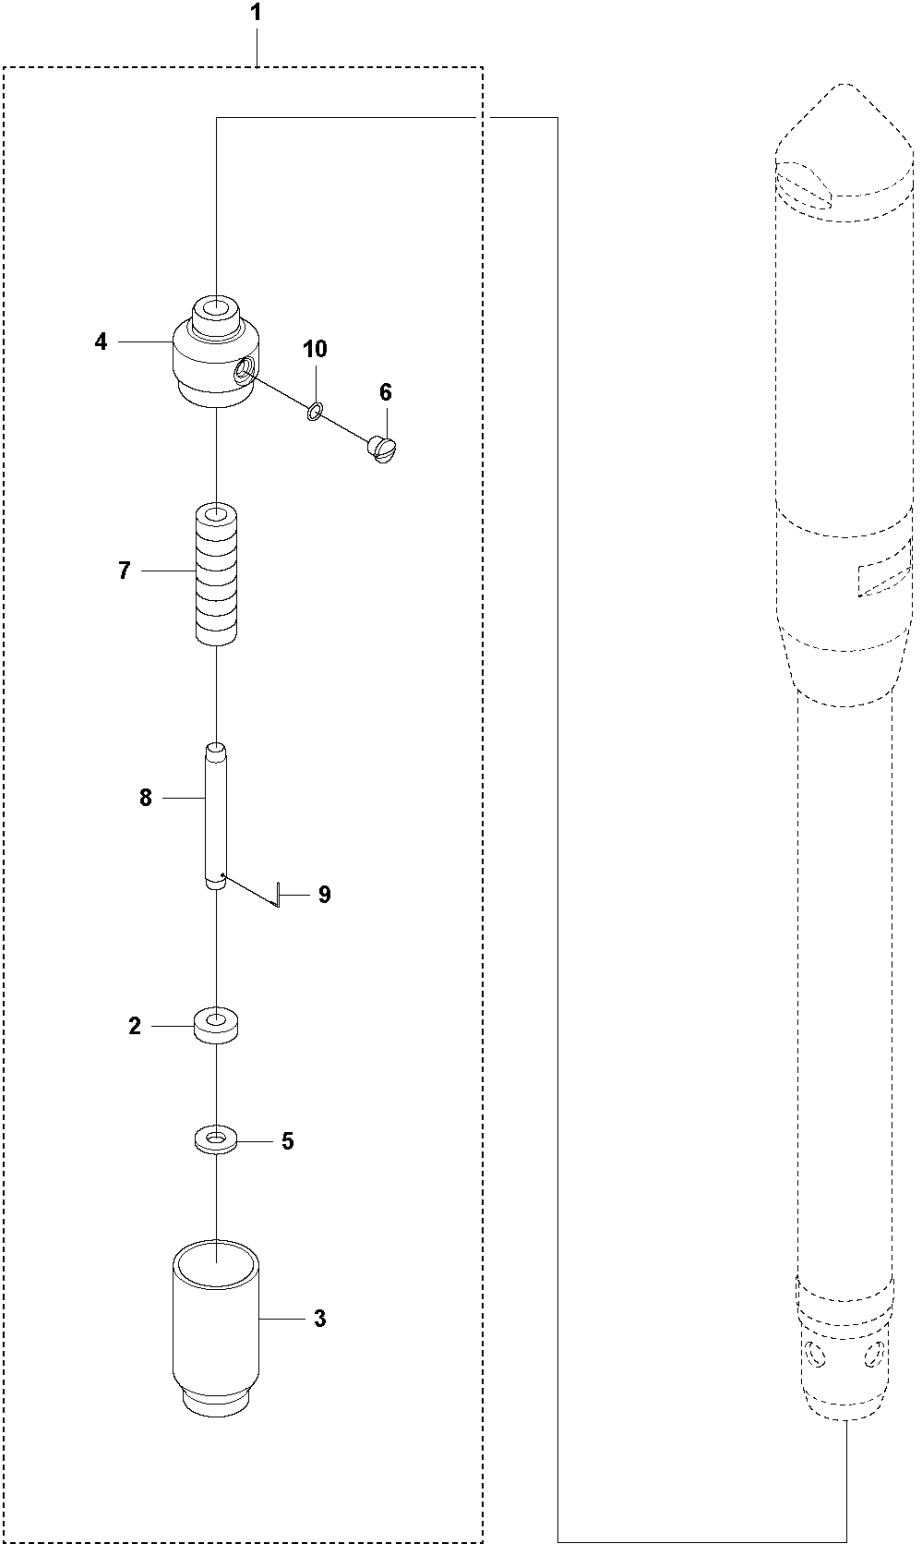

# SPARE PARTS LIST

POKERS

PV 107, 967859408, 2019-09

**A** PV 107  
PRODUCT COMPLETE

Ref	Part No	Description	Remark	QTY KIT
1	594 27 59-01	NOZZLE		1
2	594 27 85-01	O-RING	82.14x3.53 NBR 70 shore	2
3	594 27 60-01	FLANGE		1
4	594 27 61-01	ROTOR		1
5	594 27 62-01	WING NUT		1
6	594 27 63-01	BODY		1
7	594 27 64-01	FLANGE		1
8	594 27 65-01	NOZZLE		1
9	594 27 66-01	SHAFT		1
10	594 28 53-01	CLAMP		1
11	594 78 43-01	SLEEVE		1
12	594 25 42-05	HOSE	1.6 meters	1
13	595 14 78-02	HOSE	1.5 meters	1
14	594 25 62-01	CLAMP		1
15	594 40 05-01	NIPPLE		1
16	594 40 06-01	NIPPLE		1
17	594 25 45-01	SPRING		1
18	594 28 81-01	PIN		2
19	594 52 76-01	O-RING	15.1x2.7 NBR 70 shore	1
20	594 27 93-01	CLAMP		1
21	595 14 14-01	RIVET		2
22	595 46 15-01	LUBRICATION NIPPLE	Lubricator, optional	1
23	594 28 00-01	HANDLE	Quick coupling	1

**B** PV 107  
QUICK COUPLING W/ BALL-STOP VALVE

## QUICK COUPLING W/ BALL-STOP VALVE

PV 107, 967859408, 2019-09

Ref	Part No	Description	Remark	QTY KIT	
1	594 28 00-01	HANDLE	Quick coupling W/ ball-stop valve, complete	1	1
2	594 28 01-01	BODY		1	1
3	594 79 12-01	BUSHING		1	1
4	594 28 02-01	UNIT		1	1
5	594 28 03-01	SCREW		1	1
6	594 28 05-01	O-RING	42.3x3 NBR 70 shore	2	1
7	594 28 04-01	BALL		1	1
8	594 25 53-01	COUPLING		1	1
9	594 25 37-01	FILTER		1	1
10	594 25 39-01	SEAL		1	1

## LUBRICATOR

PV 107, 967859408, 2019-09

Ref	Part No	Description	Remark	QTY KIT	
1	595 46 15-01	LUBRICATION NIPPLE	Lubricator, complete	1	
2	595 16 92-01	WASHER		1	1
3	595 16 91-01	BODY		1	1
4	595 16 90-01	HOLDER		1	1
5	594 81 93-01	WASHER		1	1
6	594 25 76-01	SCREW		1	1
7	595 14 60-01	RING		8	1
8	595 15 14-01	TUBE		1	1
9	594 79 51-01	WIRE		2	1
10	598 64 71-01	O-RING	9.25x1.78 NBR 70 shore	1	1