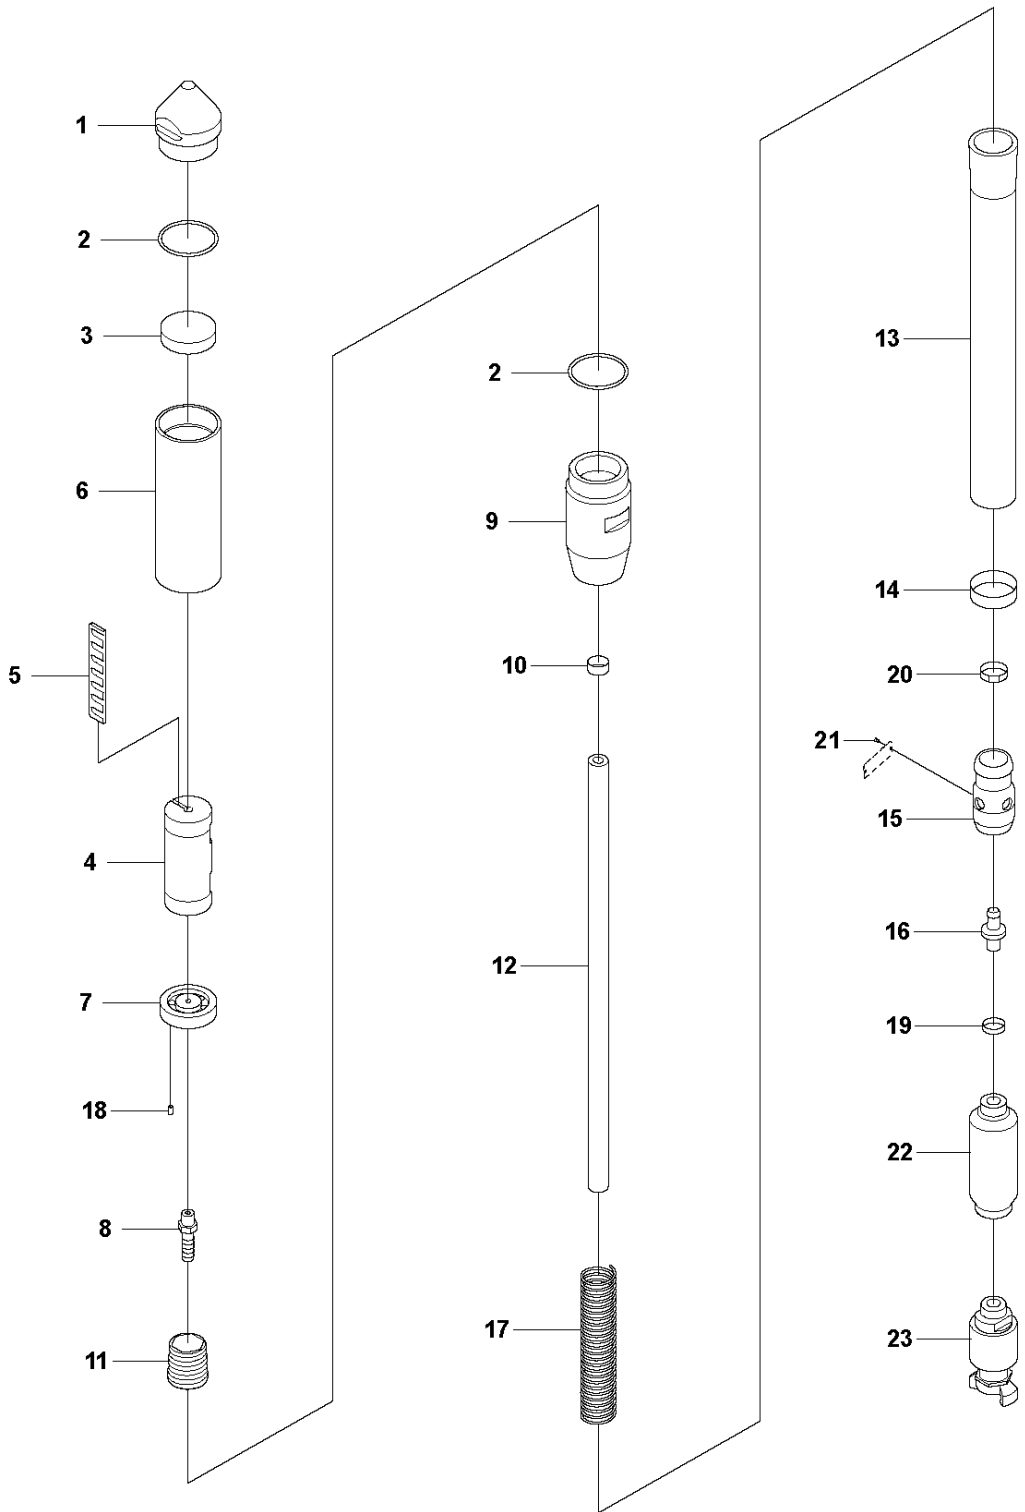

# SPARE PARTS LIST

POKERS

PV 107, 967859408, 2019-09

**A** PV 107  
PRODUCT COMPLETE

Ref	Part No	Description	Remark	QTY KIT
1	594 27 59-01	NOZZLE		1
2	594 27 85-01	O-RING	82.14x3.53 NBR 70 shore	2
3	594 27 60-01	FLANGE		1
4	594 27 61-01	ROTOR		1
5	594 27 62-01	WING NUT		1
6	594 27 63-01	BODY		1
7	594 27 64-01	FLANGE		1
8	594 27 65-01	NOZZLE		1
9	594 27 66-01	SHAFT		1
10	594 28 53-01	CLAMP		1
11	594 78 43-01	SLEEVE		1
12	594 25 42-05	HOSE	1.6 meters	1
13	595 14 78-02	HOSE	1.5 meters	1
14	594 25 62-01	CLAMP		1
15	594 40 05-01	NIPPLE		1
16	594 40 06-01	NIPPLE		1
17	594 25 45-01	SPRING		1
18	594 28 81-01	PIN		2
19	594 52 76-01	O-RING	15.1x2.7 NBR 70 shore	1
20	594 27 93-01	CLAMP		1
21	595 14 14-01	RIVET		2
22	595 46 15-01	LUBRICATION NIPPLE	Lubricator, optional	1
23	594 28 00-01	HANDLE	Quick coupling	1

**B** PV 107  
QUICK COUPLING W/ BALL-STOP VALVE

## QUICK COUPLING W/ BALL-STOP VALVE

PV 107, 967859408, 2019-09

Ref	Part No	Description	Remark	QTY KIT	
1	594 28 00-01	HANDLE	Quick coupling W/ ball-stop valve, complete	1	1
2	594 28 01-01	BODY		1	1
3	594 79 12-01	BUSHING		1	1
4	594 28 02-01	UNIT		1	1
5	594 28 03-01	SCREW		1	1
6	594 28 05-01	O-RING	42.3x3 NBR 70 shore	2	1
7	594 28 04-01	BALL		1	1
8	594 25 53-01	COUPLING		1	1
9	594 25 37-01	FILTER		1	1
10	594 25 39-01	SEAL		1	1

## LUBRICATOR

PV 107, 967859408, 2019-09

Ref	Part No	Description	Remark	QTY KIT	
1	595 46 15-01	LUBRICATION NIPPLE	Lubricator, complete	1	
2	595 16 92-01	WASHER		1	1
3	595 16 91-01	BODY		1	1
4	595 16 90-01	HOLDER		1	1
5	594 81 93-01	WASHER		1	1
6	594 25 76-01	SCREW		1	1
7	595 14 60-01	RING		8	1
8	595 15 14-01	TUBE		1	1
9	594 79 51-01	WIRE		2	1
10	598 64 71-01	O-RING	9.25x1.78 NBR 70 shore	1	1