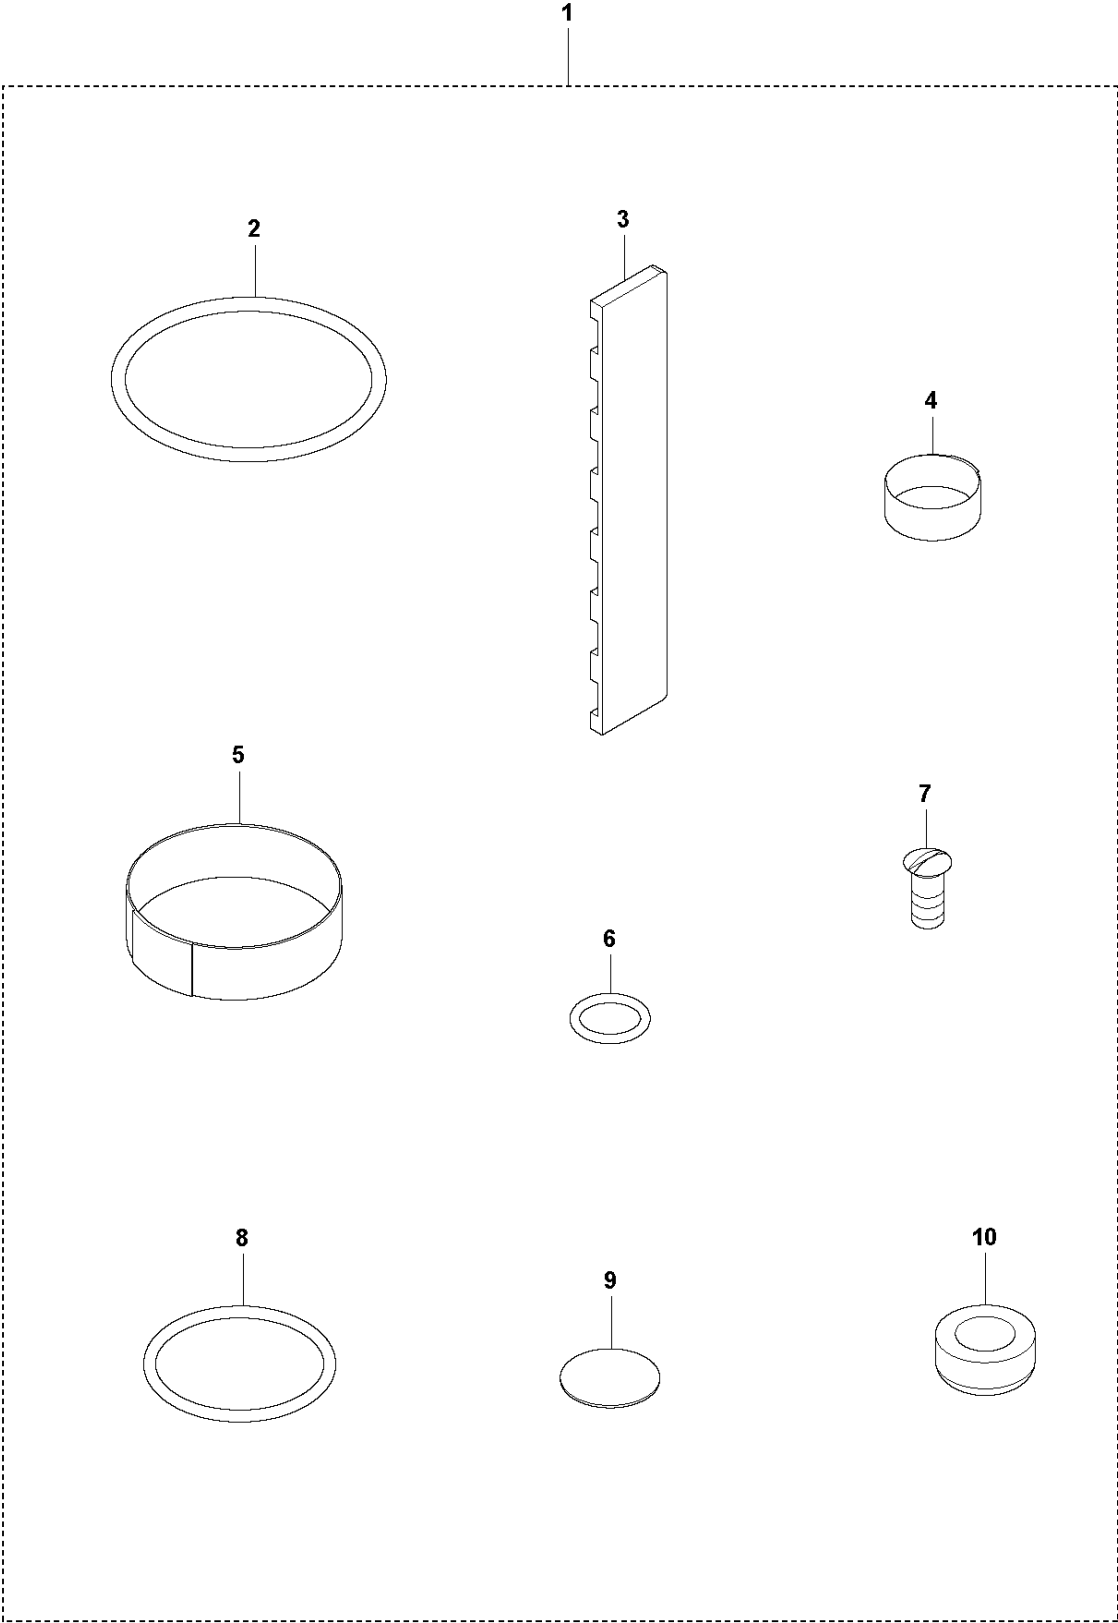

D AY 57
SERVICE KIT

SERVICE KIT

AY 57, 967939501, 967939502, 2019-08

Ref	Part No	Description	Remark	QTY KIT	
2	594 26 68-01	O-RING	34.6x2.62 NBR 70 shore	2	1
1	594 36 99-01	SERVICE KIT		1	
3	594 27 52-01	DISC		1	1
4	594 27 93-01	CLAMP		2	1
5	594 28 54-01	CLAMP		1	1
6	594 52 76-01	O-RING	15.1x2.7 NBR 70 shore	1	1
7	594 28 03-01	SCREW		1	1
8	594 28 05-01	O-RING	42.3x3 NBR 70 shore	2	1
9	594 25 37-01	FILTER		1	1
10	594 25 39-01	SEAL		1	1