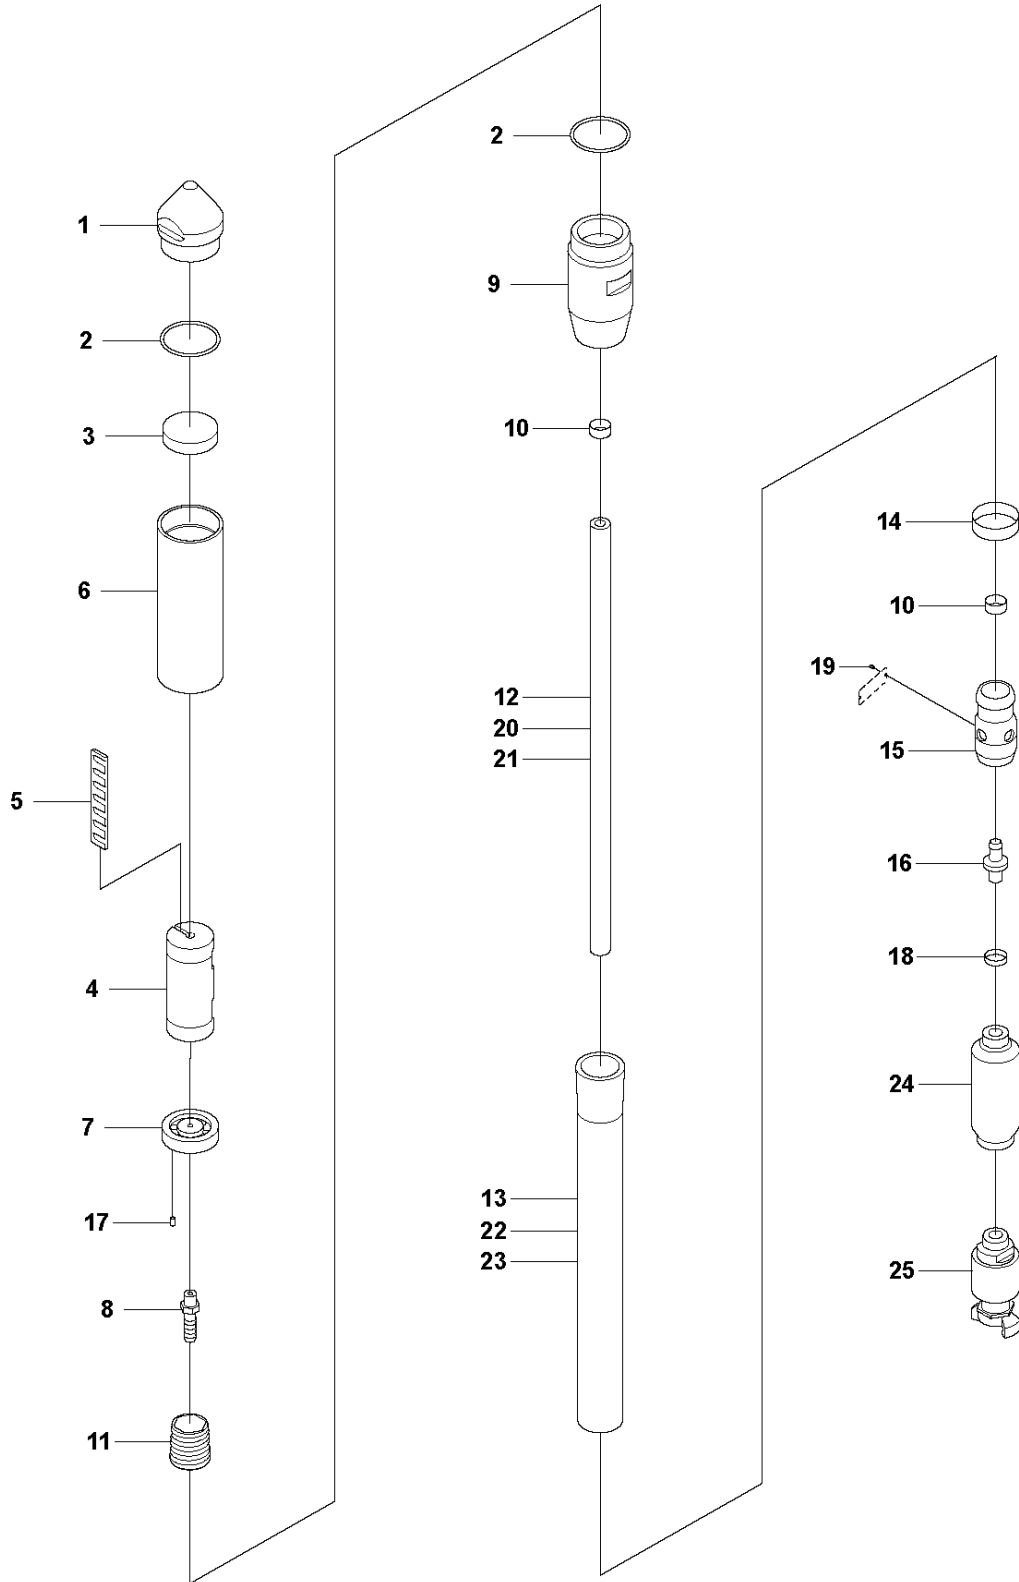

SPARE PARTS LIST

POKERS

AY 57, 967939501, 967939502, 2019-08

A AY 57
PRODUCT COMPLETE

PRODUCT COMPLETE

AY 57, 967939501, 967939502, 2019-08

Ref	Part No	Description	Remark	QTY KIT
1	594 27 69-01	CAP		1
2	594 26 68-01	O-RING	34.6x2.62 NBR 70 shore	2
3	594 27 51-01	FLANGE		1
4	594 40 09-01	ROTOR		1
5	594 27 52-01	DISC		1
6	595 16 87-01	TUBE		1
7	594 27 53-01	FLANGE		1
8	594 25 58-01	NOZZLE		1
9	594 28 51-01	STOP		1
10	594 27 93-01	CLAMP		2
11	594 25 47-01	SLEEVE		1
12	594 25 48-02	HOSE	2.1 meters	1
13	594 25 54-02	HOSE	2 meters	1
14	594 28 54-01	CLAMP		1
15	594 40 07-01	NIPPLE		1
16	594 40 08-01	NIPPLE		1
17	594 79 43-01	PIN	3x6 ISO8745	2
18	594 52 76-01	O-RING	15.1x2.7 NBR 70 shore	1
19	595 14 14-01	RIVET		2
20	594 25 48-03	HOSE	4.1 meters	1
21	594 25 48-04	HOSE	6.1 meters	1
22	594 25 54-03	HOSE	4 meters	1
23	594 25 54-04	HOSE	6 meters	1
24	595 46 15-01	LUBRICATION NIPPLE	Lubricator, optional	1
25	594 28 00-01	HANDLE	Quick coupling	1

B AY 57
QUICK COUPLING W/ BALL-STOP VALVE

QUICK COUPLING W/ BALL-STOP VALVE

AY 57, 967939501, 967939502, 2019-08

Ref	Part No	Description	Remark	QTY KIT	
1	594 28 00-01	HANDLE	Quick coupling w/ ball-stop valve	1	1
2	594 28 01-01	BODY		1	1
3	594 79 12-01	BUSHING		1	1
4	594 28 02-01	UNIT		1	1
5	594 28 03-01	SCREW		1	1
6	594 28 05-01	O-RING	42.3x3 NBR 70 shore	2	1
7	594 28 04-01	BALL		1	1
8	594 25 53-01	COUPLING		1	1
9	594 25 37-01	FILTER		1	1
10	594 25 39-01	SEAL		1	1

C AY 57
LUBRICATOR

LUBRICATOR

AY 57, 967939501, 967939502, 2019-08

Ref	Part No	Description	Remark	QTY KIT	
1	595 46 15-01	LUBRICATION NIPPLE	Lubricator, complete	1	
2	595 16 92-01	WASHER		1	1
3	595 16 91-01	BODY		1	1
4	595 16 90-01	HOLDER		1	1
5	594 81 93-01	WASHER		1	1
6	594 25 76-01	SCREW		1	1
7	595 14 60-01	RING		8	1
8	595 15 14-01	TUBE		1	1
9	594 79 51-01	WIRE		2	1
10	598 64 71-01	O-RING	9.25x1.78 NBR 70 shore	1	1