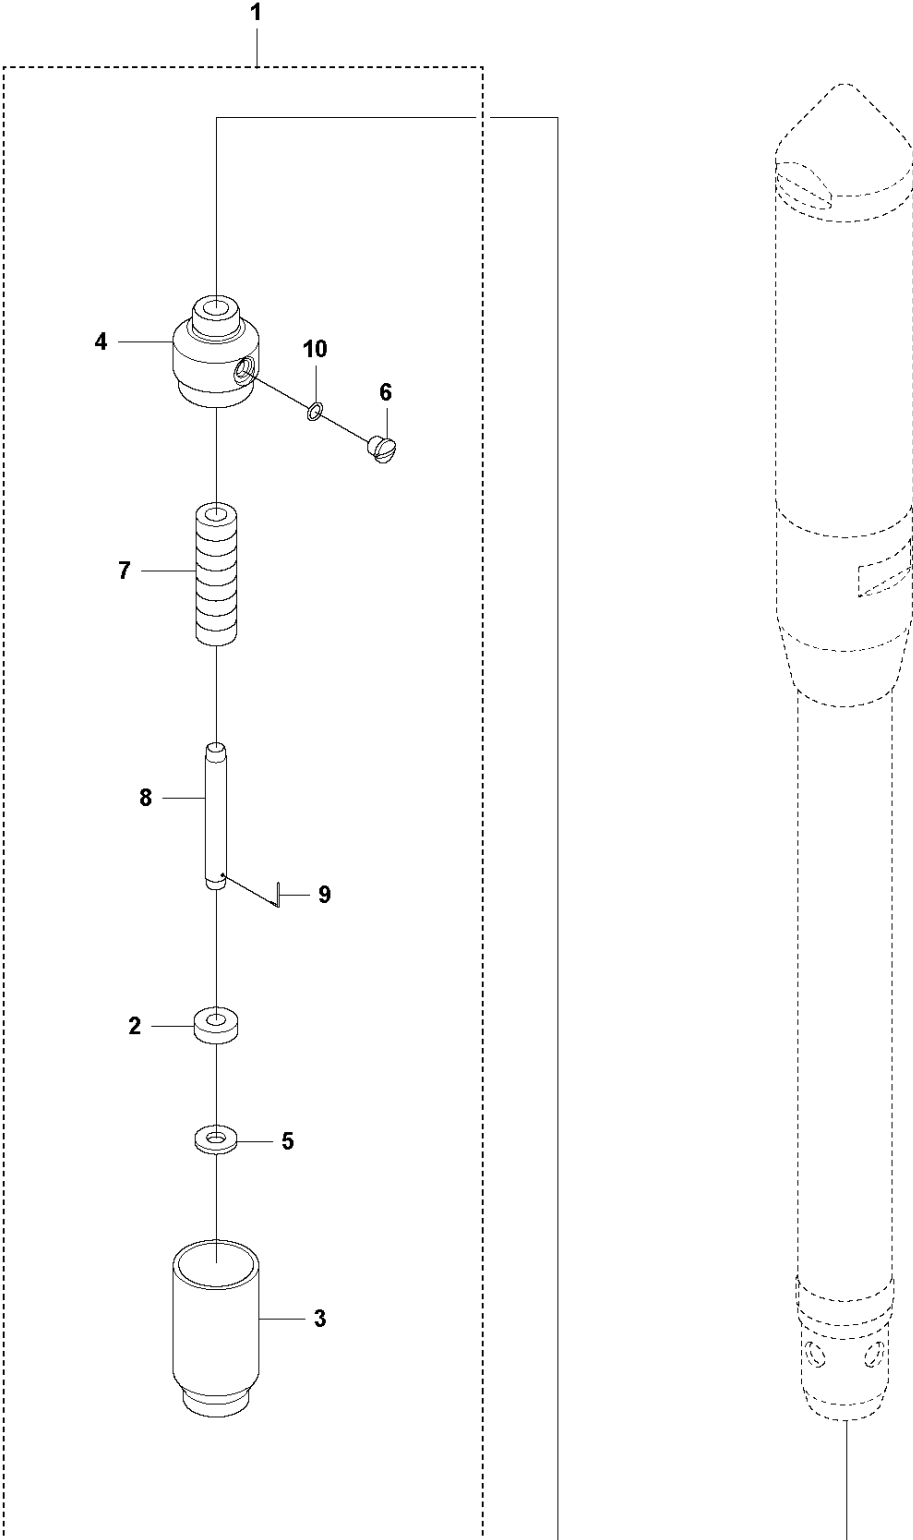

SPARE PARTS LIST

POKERS

AY 57, 967939501, 967939502, 2019-08

A AY 57
PRODUCT COMPLETE

PRODUCT COMPLETE

AY 57, 967939501, 967939502, 2019-08

Ref	Part No	Description	Remark	QTY KIT
1	594 27 69-01	CAP		1
2	594 26 68-01	O-RING	34.6x2.62 NBR 70 shore	2
3	594 27 51-01	FLANGE		1
4	594 40 09-01	ROTOR		1
5	594 27 52-01	DISC		1
6	595 16 87-01	TUBE		1
7	594 27 53-01	FLANGE		1
8	594 25 58-01	NOZZLE		1
9	594 28 51-01	STOP		1
10	594 27 93-01	CLAMP		2
11	594 25 47-01	SLEEVE		1
12	594 25 48-02	HOSE	2.1 meters	1
13	594 25 54-02	HOSE	2 meters	1
14	594 28 54-01	CLAMP		1
15	594 40 07-01	NIPPLE		1
16	594 40 08-01	NIPPLE		1
17	594 79 43-01	PIN	3x6 ISO8745	2
18	594 52 76-01	O-RING	15.1x2.7 NBR 70 shore	1
19	595 14 14-01	RIVET		2
20	594 25 48-03	HOSE	4.1 meters	1
21	594 25 48-04	HOSE	6.1 meters	1
22	594 25 54-03	HOSE	4 meters	1
23	594 25 54-04	HOSE	6 meters	1
24	595 46 15-01	LUBRICATION NIPPLE	Lubricator, optional	1
25	594 28 00-01	HANDLE	Quick coupling	1

B AY 57
QUICK COUPLING W/ BALL-STOP VALVE

QUICK COUPLING W/ BALL-STOP VALVE

AY 57, 967939501, 967939502, 2019-08

Ref	Part No	Description	Remark	QTY KIT	
1	594 28 00-01	HANDLE	Quick coupling w/ ball-stop valve	1	1
2	594 28 01-01	BODY		1	1
3	594 79 12-01	BUSHING		1	1
4	594 28 02-01	UNIT		1	1
5	594 28 03-01	SCREW		1	1
6	594 28 05-01	O-RING	42.3x3 NBR 70 shore	2	1
7	594 28 04-01	BALL		1	1
8	594 25 53-01	COUPLING		1	1
9	594 25 37-01	FILTER		1	1
10	594 25 39-01	SEAL		1	1

C AY 57
LUBRICATOR

LUBRICATOR

AY 57, 967939501, 967939502, 2019-08

Ref	Part No	Description	Remark	QTY KIT	
1	595 46 15-01	LUBRICATION NIPPLE	Lubricator, complete	1	
2	595 16 92-01	WASHER		1	1
3	595 16 91-01	BODY		1	1
4	595 16 90-01	HOLDER		1	1
5	594 81 93-01	WASHER		1	1
6	594 25 76-01	SCREW		1	1
7	595 14 60-01	RING		8	1
8	595 15 14-01	TUBE		1	1
9	594 79 51-01	WIRE		2	1
10	598 64 71-01	O-RING	9.25x1.78 NBR 70 shore	1	1