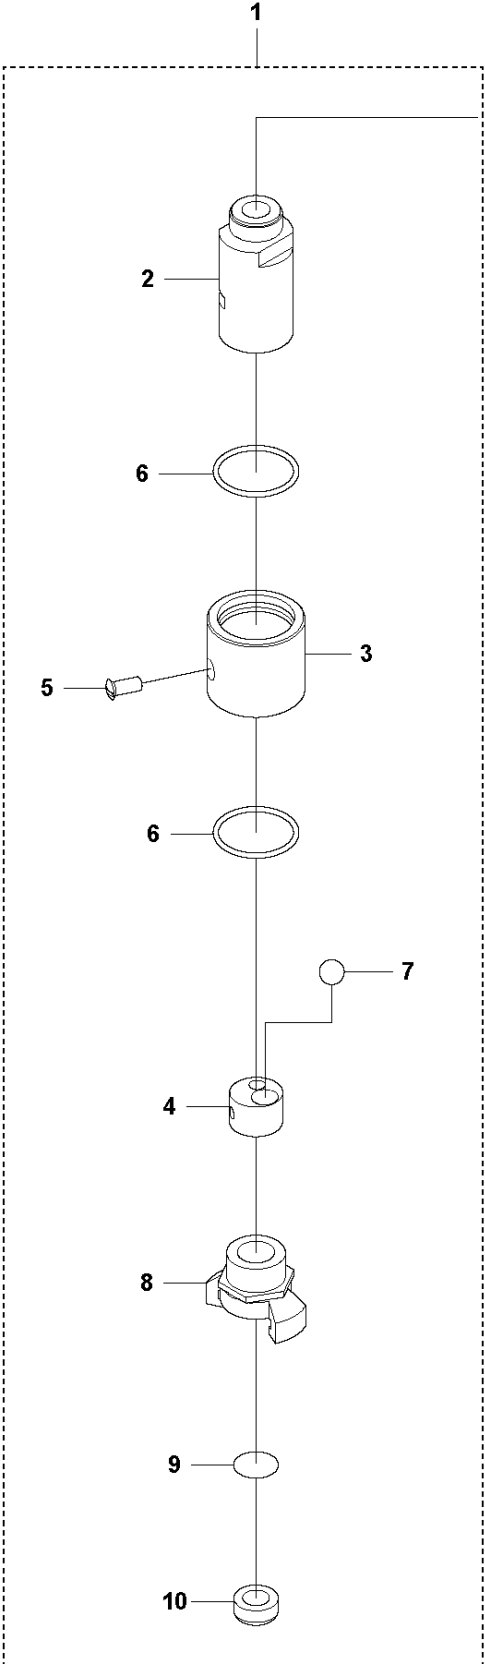

SPARE PARTS LIST

POKERS

AY 57, 967939501, 967939502, 2019-08

A AY 57
PRODUCT COMPLETE

PRODUCT COMPLETE

AY 57, 967939501, 967939502, 2019-08

Ref	Part No	Description	Remark	QTY KIT
1	594 27 69-01	CAP		1
2	594 26 68-01	O-RING	34.6x2.62 NBR 70 shore	2
3	594 27 51-01	FLANGE		1
4	594 40 09-01	ROTOR		1
5	594 27 52-01	DISC		1
6	595 16 87-01	TUBE		1
7	594 27 53-01	FLANGE		1
8	594 25 58-01	NOZZLE		1
9	594 28 51-01	STOP		1
10	594 27 93-01	CLAMP		2
11	594 25 47-01	SLEEVE		1
12	594 25 48-02	HOSE	2.1 meters	1
13	594 25 54-02	HOSE	2 meters	1
14	594 28 54-01	CLAMP		1
15	594 40 07-01	NIPPLE		1
16	594 40 08-01	NIPPLE		1
17	594 79 43-01	PIN	3x6 ISO8745	2
18	594 52 76-01	O-RING	15.1x2.7 NBR 70 shore	1
19	595 14 14-01	RIVET		2
20	594 25 48-03	HOSE	4.1 meters	1
21	594 25 48-04	HOSE	6.1 meters	1
22	594 25 54-03	HOSE	4 meters	1
23	594 25 54-04	HOSE	6 meters	1
24	595 46 15-01	LUBRICATION NIPPLE	Lubricator, optional	1
25	594 28 00-01	HANDLE	Quick coupling	1

B AY 57
QUICK COUPLING W/ BALL-STOP VALVE

QUICK COUPLING W/ BALL-STOP VALVE

AY 57, 967939501, 967939502, 2019-08

Ref	Part No	Description	Remark	QTY KIT	
1	594 28 00-01	HANDLE	Quick coupling w/ ball-stop valve	1	1
2	594 28 01-01	BODY		1	1
3	594 79 12-01	BUSHING		1	1
4	594 28 02-01	UNIT		1	1
5	594 28 03-01	SCREW		1	1
6	594 28 05-01	O-RING	42.3x3 NBR 70 shore	2	1
7	594 28 04-01	BALL		1	1
8	594 25 53-01	COUPLING		1	1
9	594 25 37-01	FILTER		1	1
10	594 25 39-01	SEAL		1	1

C AY 57
LUBRICATOR

LUBRICATOR

AY 57, 967939501, 967939502, 2019-08

Ref	Part No	Description	Remark	QTY KIT	
1	595 46 15-01	LUBRICATION NIPPLE	Lubricator, complete	1	
2	595 16 92-01	WASHER		1	1
3	595 16 91-01	BODY		1	1
4	595 16 90-01	HOLDER		1	1
5	594 81 93-01	WASHER		1	1
6	594 25 76-01	SCREW		1	1
7	595 14 60-01	RING		8	1
8	595 15 14-01	TUBE		1	1
9	594 79 51-01	WIRE		2	1
10	598 64 71-01	O-RING	9.25x1.78 NBR 70 shore	1	1