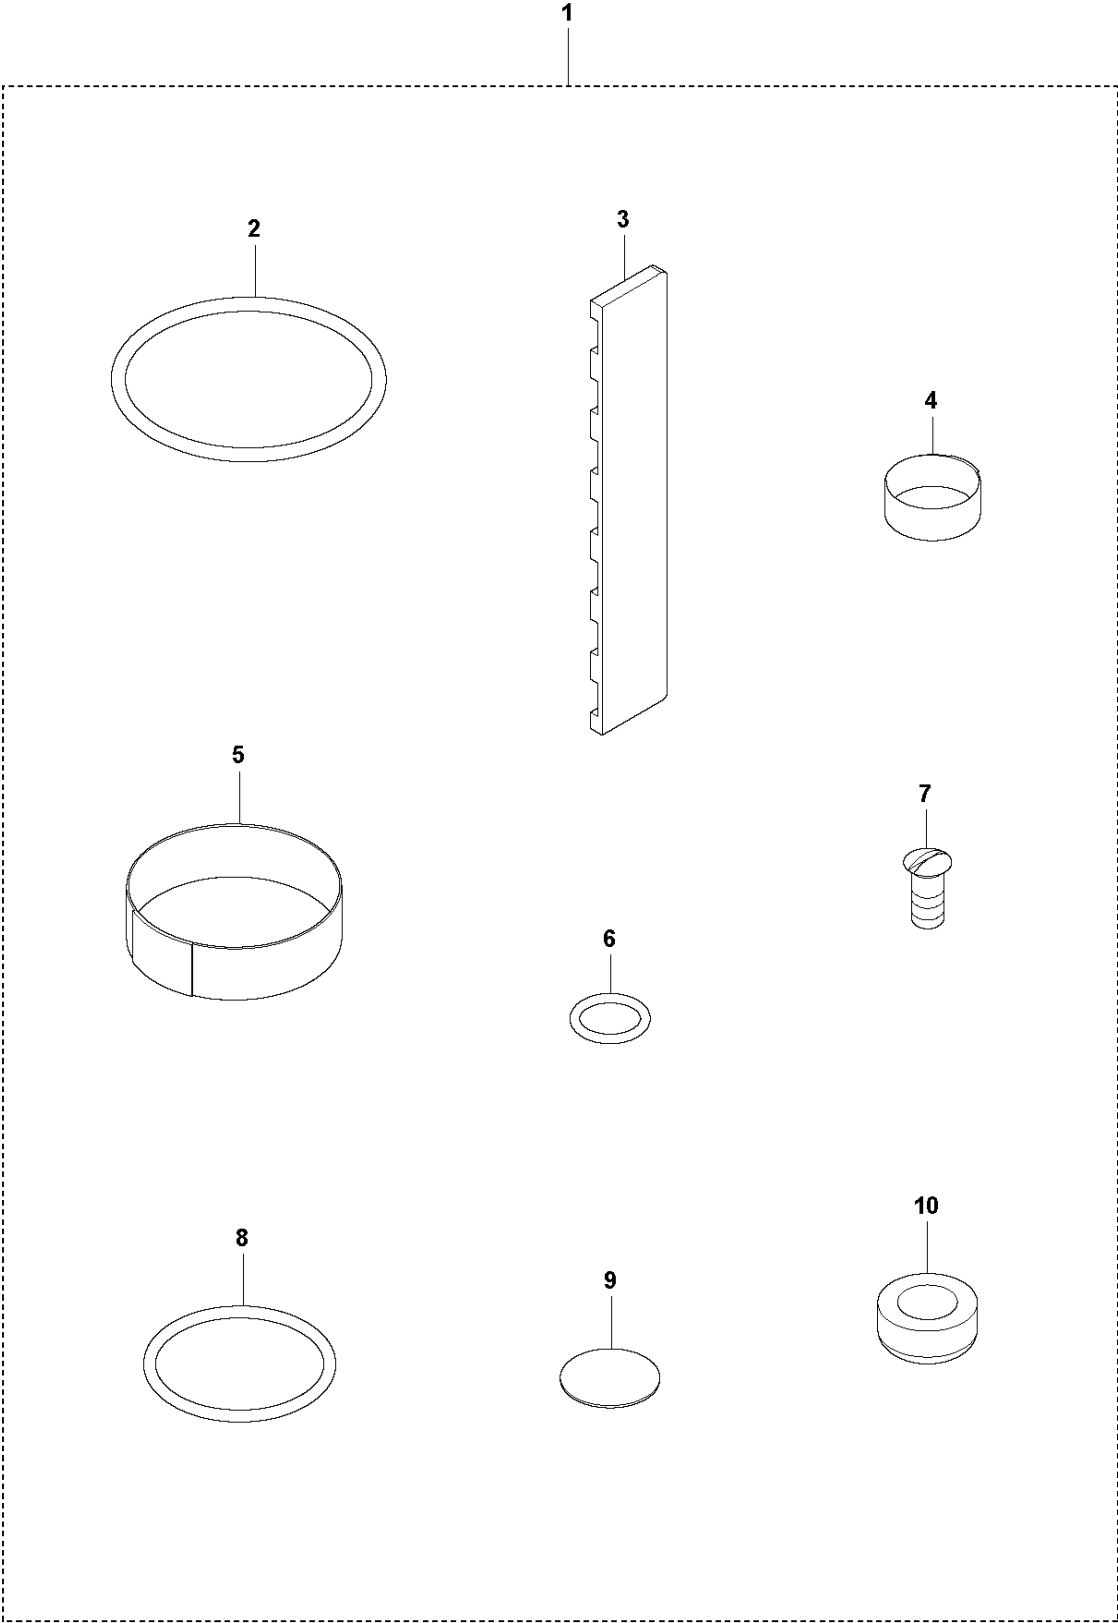

D AY 67
SERVICE KIT

SERVICE KIT

AY 67, 967939601, 967939602, 2019-08

Ref	Part No	Description	Remark	QTY KIT	
2	594 26 74-01	O-RING	50.52x1.78 NBR 70shore	2	1
1	594 37 00-01	SERVICE KIT		1	
3	594 27 54-01	DISC		1	1
4	594 27 93-01	CLAMP		2	1
5	594 28 54-01	CLAMP		1	1
6	594 52 76-01	O-RING	15.1x2.7 NBR 70 shore	1	1
7	594 28 03-01	SCREW		1	1
8	594 28 05-01	O-RING	42.3x3 NBR 70 shore	2	1
9	594 25 37-01	FILTER		1	1
10	594 25 39-01	SEAL		1	1