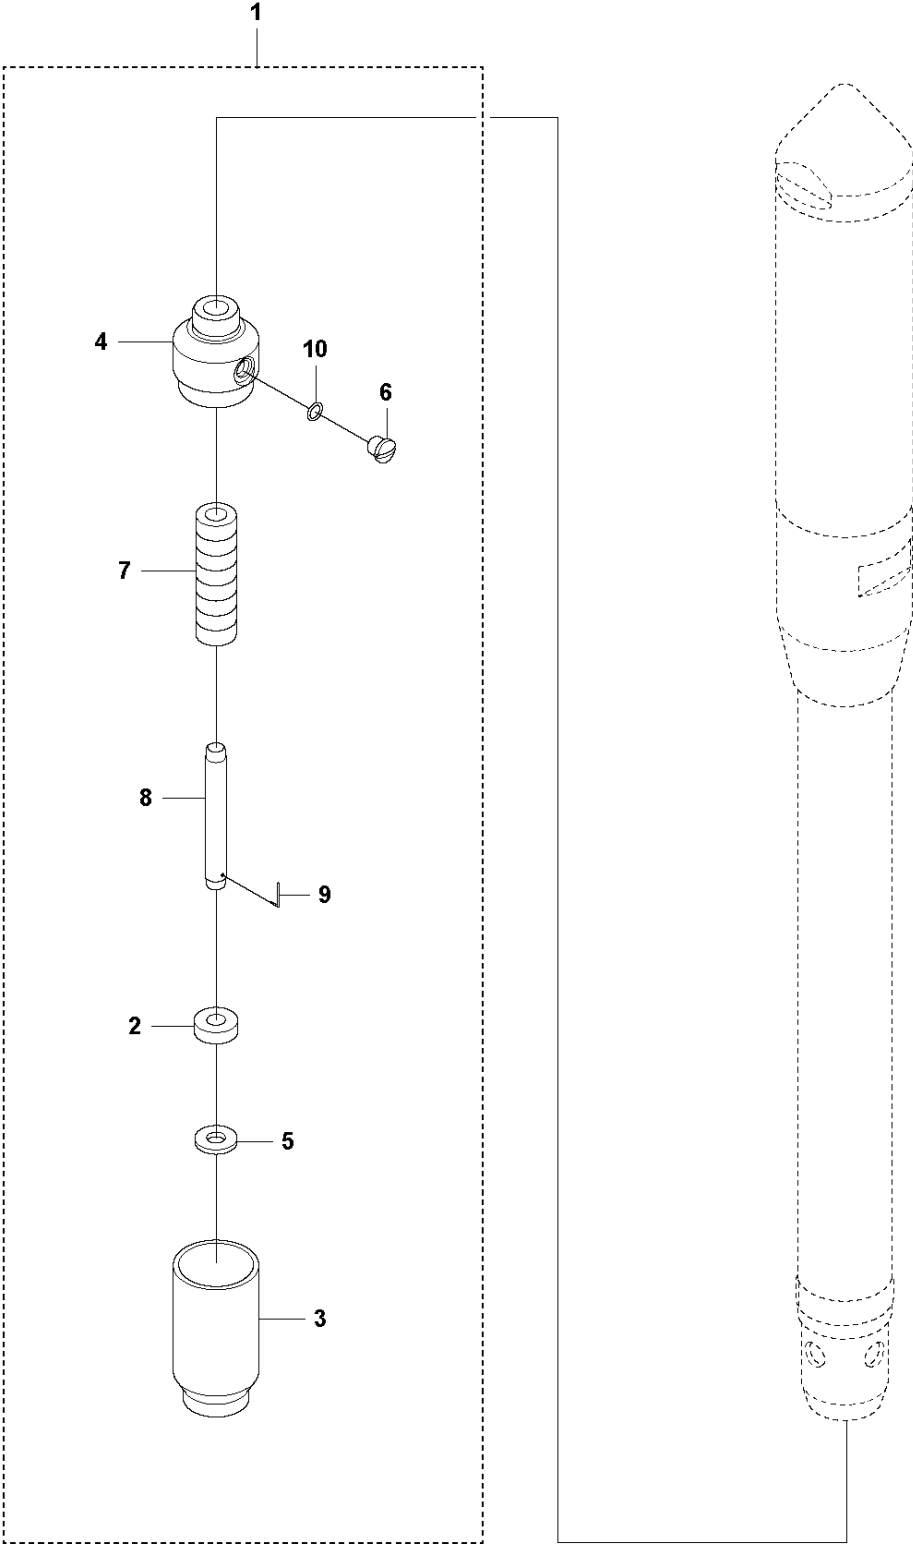

SPARE PARTS LIST

POKERS

AY 67, 967939601, 967939602, 2019-08

A AY 67
PRODUCT COMPLETE

PRODUCT COMPLETE

AY 67, 967939601, 967939602, 2019-08

Ref	Part No	Description	Remark	QTY KIT
1	594 78 98-01	CAP		1
2	594 26 74-01	O-RING	50.52x1.78 NBR 70shore	2
3	594 78 99-01	FLANGE		1
4	595 16 85-01	ROTOR		1
5	594 27 54-01	DISC		1
6	595 16 86-01	TUBE		1
7	594 79 17-01	FLANGE		1
8	594 25 58-01	NOZZLE		1
9	595 14 85-01	HOLDER		1
10	594 27 93-01	CLAMP		2
11	594 25 47-01	SLEEVE		1
12	594 25 48-02	HOSE	2.1 meters	1
13	594 25 54-02	HOSE	2 meters	1
14	594 28 54-01	CLAMP		1
15	594 40 07-01	NIPPLE		1
16	594 40 08-01	NIPPLE		1
17	594 28 81-01	PIN	5x10 ISO8745	2
18	594 52 76-01	O-RING	15.1x2.7 NBR 70 shore	1
19	595 14 14-01	RIVET		2
20	594 25 48-03	HOSE	4.1 meters	1
21	594 25 48-04	HOSE	6.1 meters	1
22	594 25 54-03	HOSE	4 meters	1
23	594 25 54-04	HOSE	6 meters	1
24	595 46 15-01	LUBRICATION NIPPLE	Lubricator, optional	1
25	594 28 00-01	HANDLE	Quick coupling	1

B AY 67
QUICK COUPLING W/ BALL-STOP VALVE

QUICK COUPLING W/ BALL-STOP VALVE

AY 67, 967939601, 967939602, 2019-08

Ref	Part No	Description	Remark	QTY KIT	
1	594 28 00-01	HANDLE	Quick coupling w/ ball-stop valve	1	1
2	594 28 01-01	BODY		1	1
3	594 79 12-01	BUSHING		1	1
4	594 28 02-01	UNIT		1	1
5	594 28 03-01	SCREW		1	1
6	594 28 05-01	O-RING	42.3x3 NBR 70 shore	2	1
7	594 28 04-01	BALL		1	1
8	594 25 53-01	COUPLING		1	1
9	594 25 37-01	FILTER		1	1
10	594 25 39-01	SEAL		1	1

C AY 67
LUBRICATOR

LUBRICATOR

AY 67, 967939601, 967939602, 2019-08

Ref	Part No	Description	Remark	QTY KIT	
1	595 46 15-01	LUBRICATION NIPPLE	Lubricator, complete	1	
2	595 16 92-01	WASHER		1	1
3	595 16 91-01	BODY		1	1
4	595 16 90-01	HOLDER		1	1
5	594 81 93-01	WASHER		1	1
6	594 25 76-01	SCREW		1	1
7	595 14 60-01	RING		8	1
8	595 15 14-01	TUBE		1	1
9	594 79 51-01	WIRE		2	1
10	598 64 71-01	O-RING	9.25x1.78 NBR 70 shore	1	1