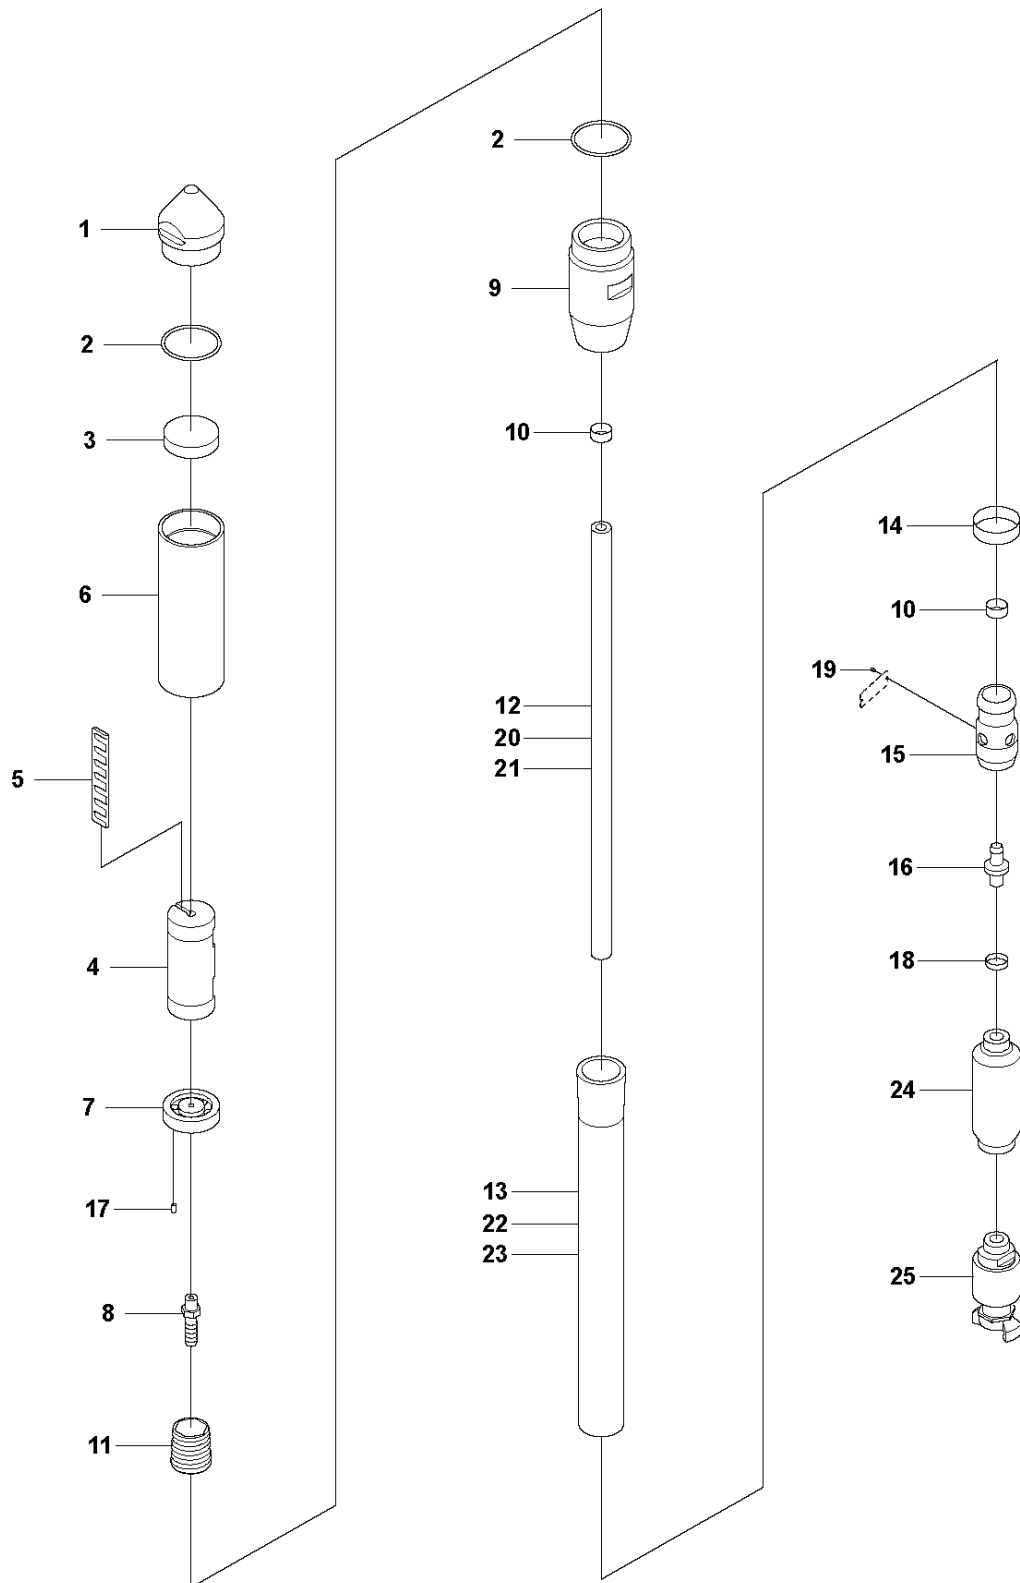

SPARE PARTS LIST

POKERS

AY 67, 967939601, 967939602, 2019-08

A AY 67
PRODUCT COMPLETE

PRODUCT COMPLETE

AY 67, 967939601, 967939602, 2019-08

Ref	Part No	Description	Remark	QTY KIT
1	594 78 98-01	CAP		1
2	594 26 74-01	O-RING	50.52x1.78 NBR 70shore	2
3	594 78 99-01	FLANGE		1
4	595 16 85-01	ROTOR		1
5	594 27 54-01	DISC		1
6	595 16 86-01	TUBE		1
7	594 79 17-01	FLANGE		1
8	594 25 58-01	NOZZLE		1
9	595 14 85-01	HOLDER		1
10	594 27 93-01	CLAMP		2
11	594 25 47-01	SLEEVE		1
12	594 25 48-02	HOSE	2.1 meters	1
13	594 25 54-02	HOSE	2 meters	1
14	594 28 54-01	CLAMP		1
15	594 40 07-01	NIPPLE		1
16	594 40 08-01	NIPPLE		1
17	594 28 81-01	PIN	5x10 ISO8745	2
18	594 52 76-01	O-RING	15.1x2.7 NBR 70 shore	1
19	595 14 14-01	RIVET		2
20	594 25 48-03	HOSE	4.1 meters	1
21	594 25 48-04	HOSE	6.1 meters	1
22	594 25 54-03	HOSE	4 meters	1
23	594 25 54-04	HOSE	6 meters	1
24	595 46 15-01	LUBRICATION NIPPLE	Lubricator, optional	1
25	594 28 00-01	HANDLE	Quick coupling	1

B AY 67
QUICK COUPLING W/ BALL-STOP VALVE

QUICK COUPLING W/ BALL-STOP VALVE

AY 67, 967939601, 967939602, 2019-08

Ref	Part No	Description	Remark	QTY KIT	
1	594 28 00-01	HANDLE	Quick coupling w/ ball-stop valve	1	1
2	594 28 01-01	BODY		1	1
3	594 79 12-01	BUSHING		1	1
4	594 28 02-01	UNIT		1	1
5	594 28 03-01	SCREW		1	1
6	594 28 05-01	O-RING	42.3x3 NBR 70 shore	2	1
7	594 28 04-01	BALL		1	1
8	594 25 53-01	COUPLING		1	1
9	594 25 37-01	FILTER		1	1
10	594 25 39-01	SEAL		1	1

C AY 67
LUBRICATOR

LUBRICATOR

AY 67, 967939601, 967939602, 2019-08

Ref	Part No	Description	Remark	QTY KIT	
1	595 46 15-01	LUBRICATION NIPPLE	Lubricator, complete	1	
2	595 16 92-01	WASHER		1	1
3	595 16 91-01	BODY		1	1
4	595 16 90-01	HOLDER		1	1
5	594 81 93-01	WASHER		1	1
6	594 25 76-01	SCREW		1	1
7	595 14 60-01	RING		8	1
8	595 15 14-01	TUBE		1	1
9	594 79 51-01	WIRE		2	1
10	598 64 71-01	O-RING	9.25x1.78 NBR 70 shore	1	1