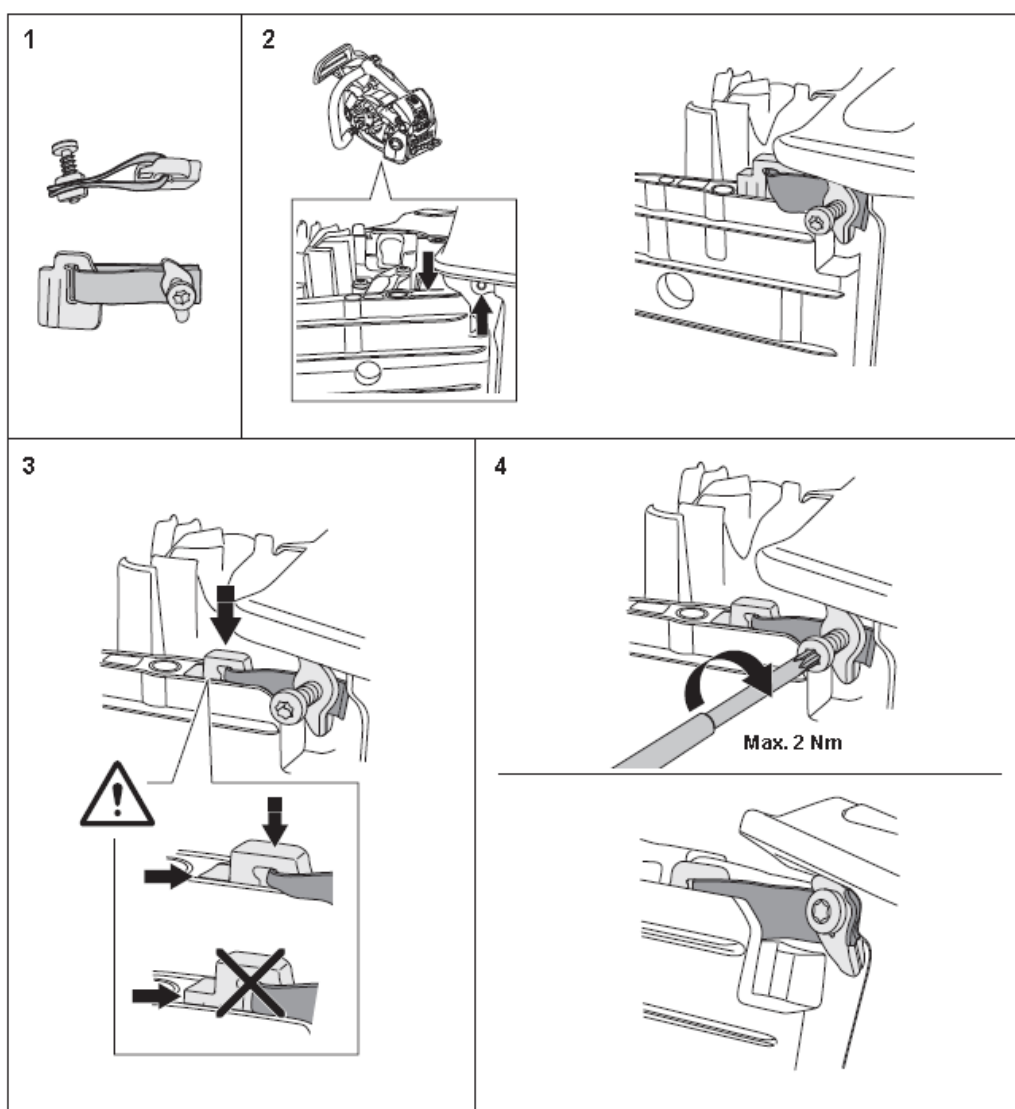

Ilustrovaný seznam náhradních dílů – aktualizace

Název produktu

T540XP II

Popis změny

1. Mezi palivovou nádrží a kryt válce jsme přidali omezovač výkyvu, sada 592 61 65-02.
  Sada obsahuje: Pokyny a omezovač 592 61 65, sestava.
2. Nová sada 586 34 14-02 pro karburátor s pokyny pro vzduchovou hlavu.

Poznámky

Tato změna **není** zcela zaměnitelná. Od palivové nádrže 522 59 02-05 zcela zaměnitelná, u starších palivových nádrží je otvor pro šroub příliš úzký.

Zavedeno od

Výrobní číslo / Datum	Poznámka
V.č. 20192000001	Platí pro omezovač výkyvu 592 61 65.

Aktualizace

Nadpis stránky	Ref. č.	Nové objednací číslo dílu	Jméno	Exkl. objednáací číslo dílu	Poznámka
Kryt válce	12	592 61 65-02	Omezovač výkyvu		
Karburátor a Vzduchový filtr	9	586 34 14-02	Sestava karburátoru	591 49 53-01	
Karburátor	1	586 34 14-02	Sestava karburátoru	591 49 53-01	

Ilustrovaný seznam náhradních dílů – aktualizace

1. 592 61 65-02

395 32 19-01