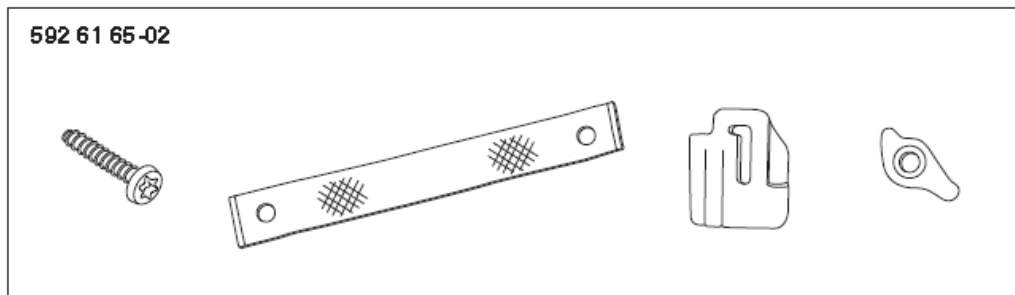

Ilustrovaný seznam náhradních dílů – aktualizace

Název produktu

T540XP II

Popis změny

1. Mezi palivovou nádrží a kryt válce jsme přidali omezovač výkyvu, sada 592 61 65-02.
  Sada obsahuje: Pokyny a omezovač 592 61 65, sestava.
2. Nová sada 586 34 14-02 pro karburátor s pokyny pro vzduchovou hlavu.

Poznámky

Tato změna **není** zcela zaměnitelná. Od palivové nádrže 522 59 02-05 zcela zaměnitelná, u starších palivových nádrží je otvor pro šroub příliš úzký.

Zavedeno od

Výrobní číslo / Datum	Poznámka
V.č. 20192000001	Platí pro omezovač výkyvu 592 61 65.

Aktualizace

Nadpis stránky	Ref. č.	Nové objednací číslo dílu	Jméno	Exkl. objednáací číslo dílu	Poznámka
Kryt válce	12	592 61 65-02	Omezovač výkyvu		
Karburátor a Vzduchový filtr	9	586 34 14-02	Sestava karburátoru	591 49 53-01	
Karburátor	1	586 34 14-02	Sestava karburátoru	591 49 53-01	

Ilustrovaný seznam náhradních dílů – aktualizace

1. 592 61 65-02

395 32 19-01