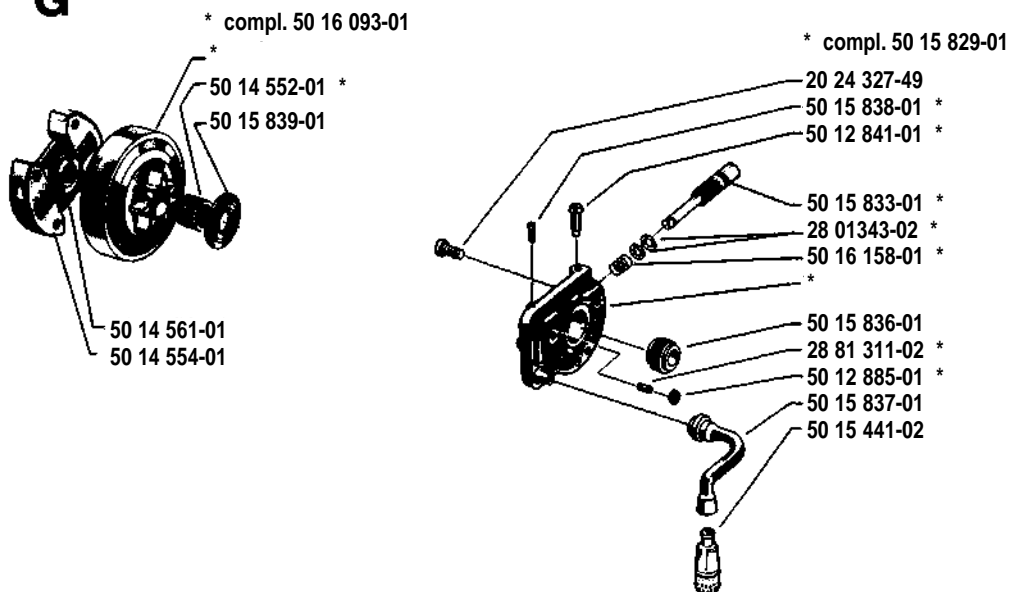

**44**

**1. 1980**

**Reservdelar**

**Spare parts**

**Ersatzteile**

**Pièces de rechange**

**A** \* compl 50 18 230-01

**F**

**G**

**B** \* compl. 50 15 848-02

\* compl. 50 15 850-05

compl. 50 15 850-01

**H**

**C**

\* compl. 50 16 724-01

\* compl. 50 16 150-02

# K \* compl. 50 15 707-01

**P**

50 14 567-04 = Compl.  
**Walbro HDC 51**

**Tillbehör**  
**Accessories**  
**Accessoires**  
**Zubehöre**

50 14 424-01 (13"-15")

50 15 802-01

50 10 721-02  
(3/16" x 8")

50 10 720-01 (6")