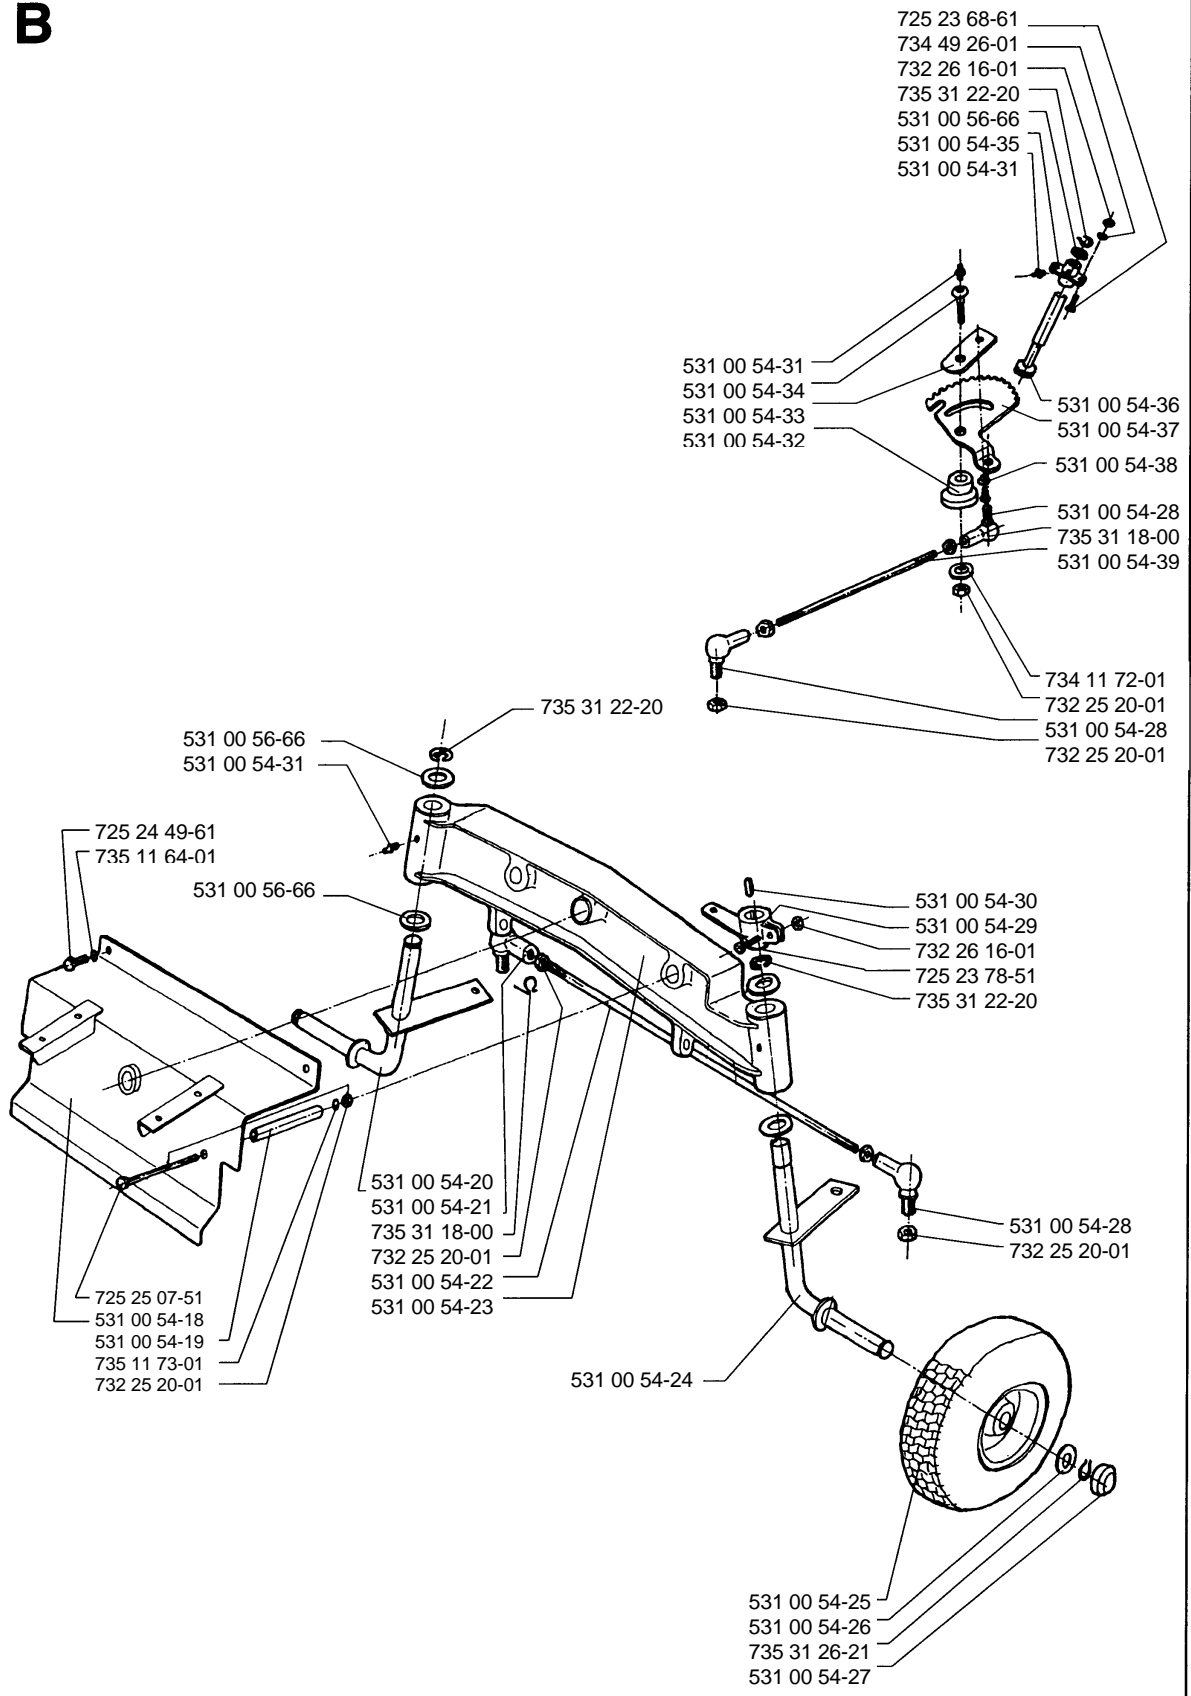

RB150

1.1996

Spare parts

Ersatzteile

Pièces détachées

Reserve onderdelen

Repuestos

Reservdelar

A

B

C

*compl 531 00 54-57

D

E

F

G