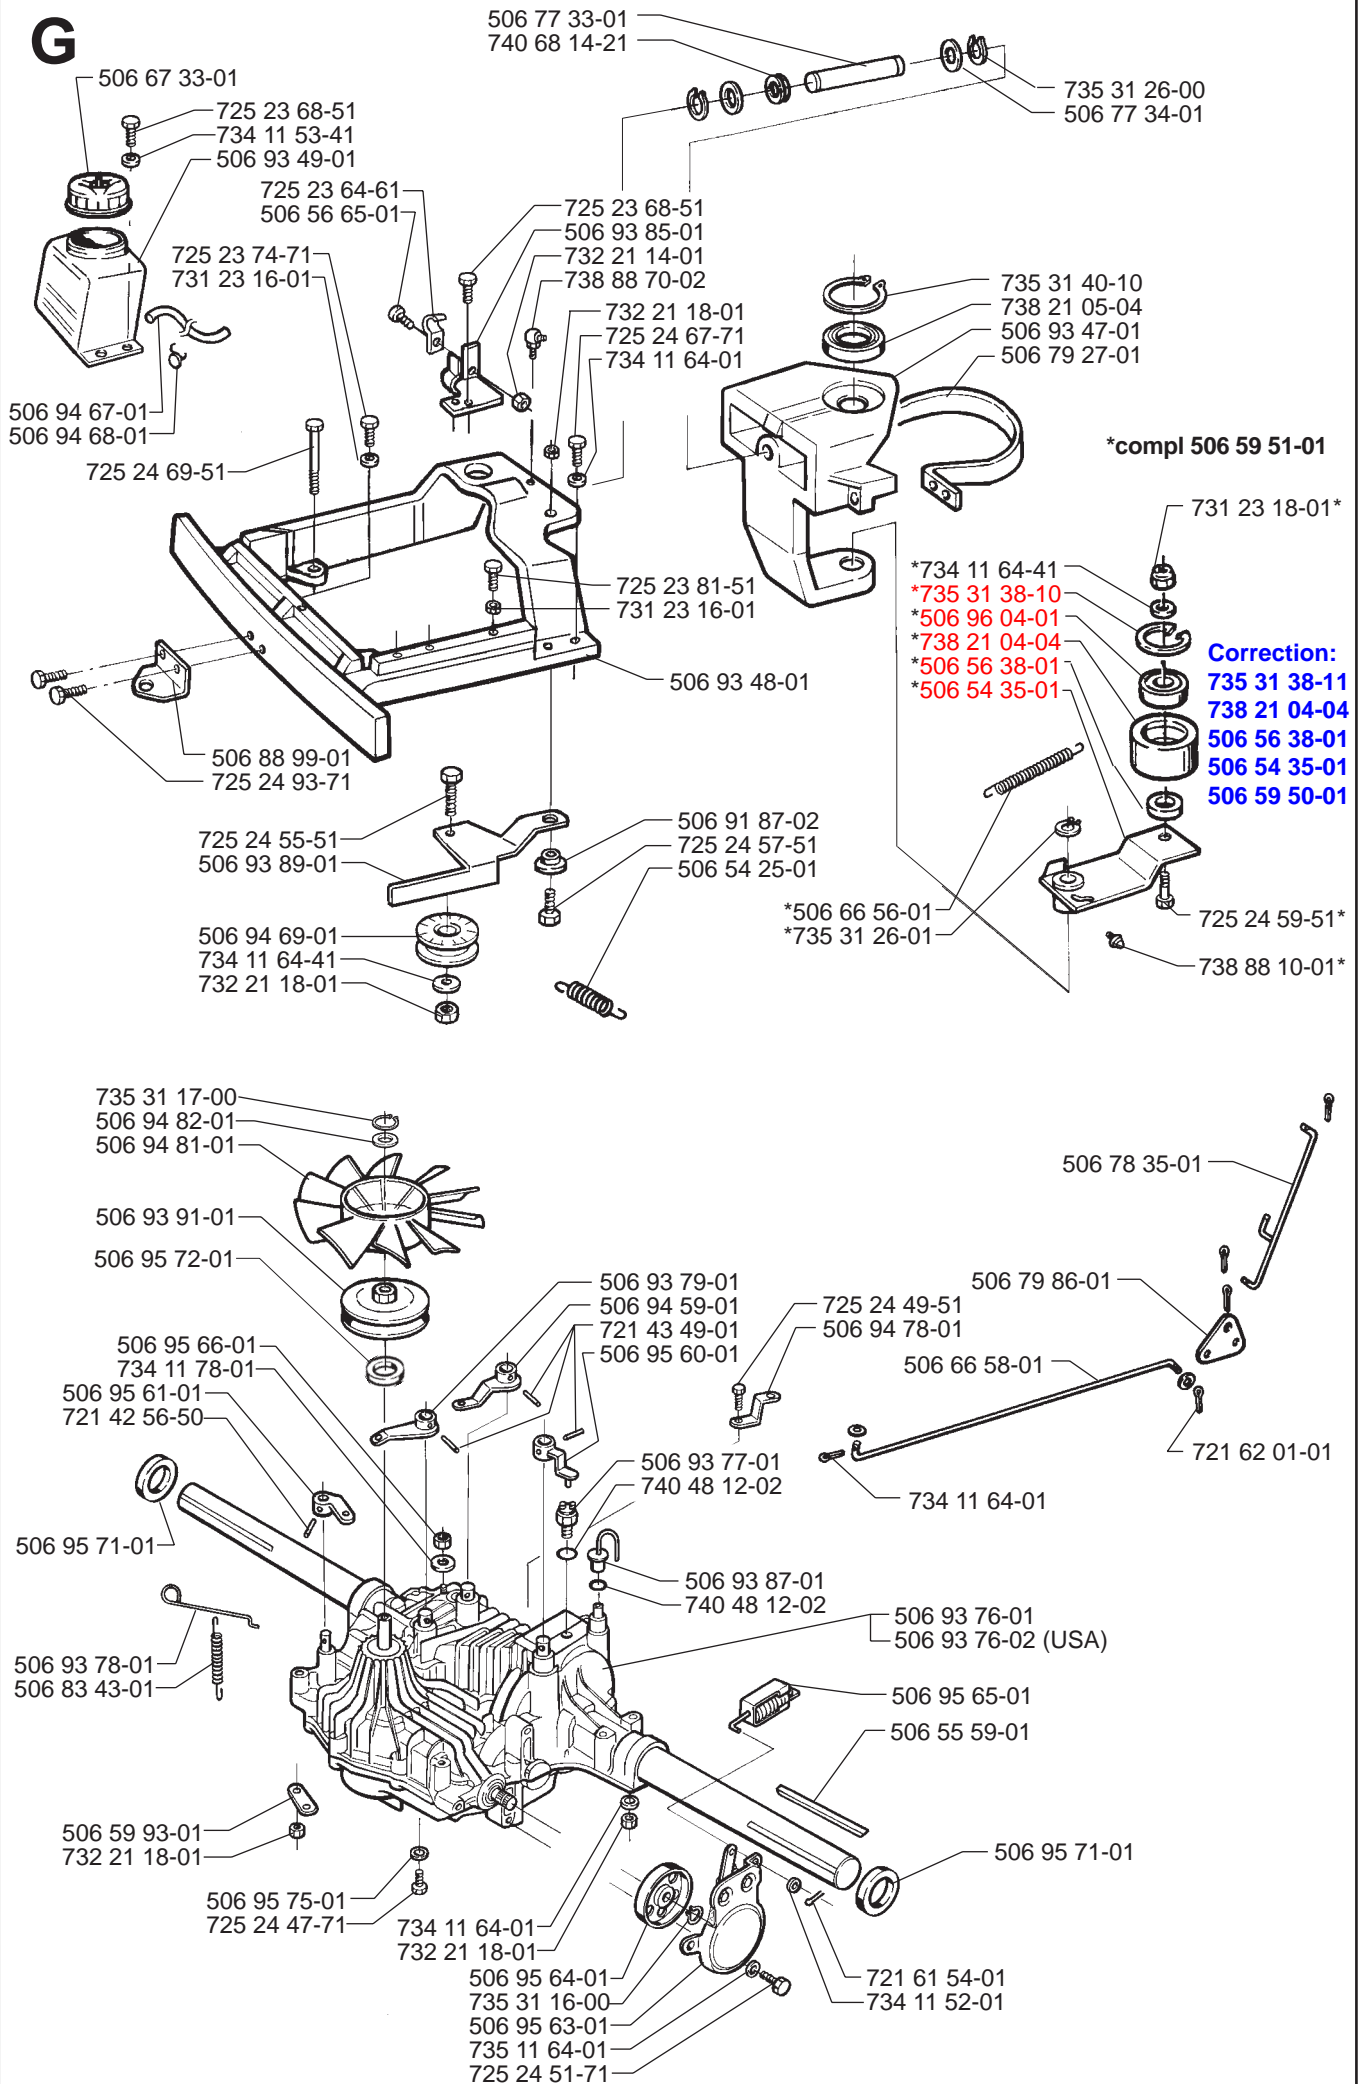

Rider 1200

Rider 1030 BioClip

1.1997

Spare parts

Ersatzteile

Pièces détachées

Reserve onderdelen

Repuestos

Reservdelar

A

B

*compl 506 88 67-01
 ** compl 506 93 94-01

C**D**

E

G

F

H

J

*compl 506 75 11-01 Yttre. Outer. Exterieur. Äusser. Ulko.
 *compl 506 75 11-03 Mitten. Centre. Centre. Zentrum. Keski.

**K**

S*compl 506 75 11-05 (a)
*compl 506 75 11-04 (b)

R 1030-Bio Clip

(a) = Yttre. Outer. Extérieur. Äusser. Ulko.
(b) = Mitten. Center. Centre. Zentrum. Keski.

N=New part
 Neues teil
 Nouvelle piece
 Nueva pieza
 Ny detalj