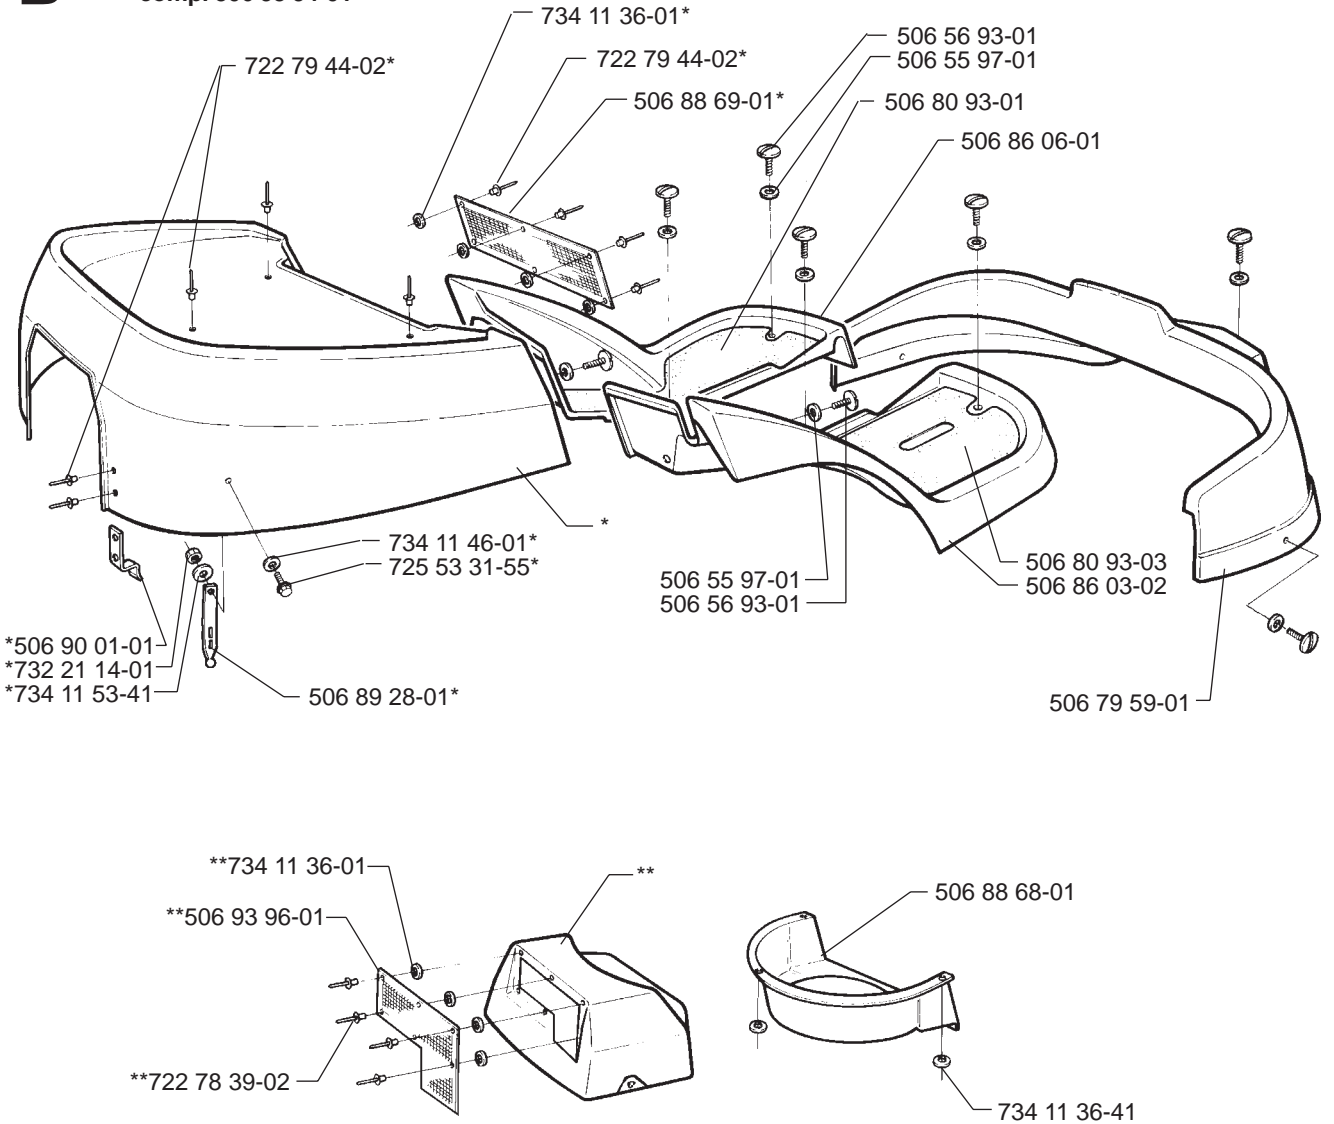

Rider 1200

Rider 1030 BioClip

1.1997

Spare parts

Ersatzteile

Pièces détachées

Reserve onderdelen

Repuestos

Reservdelar

A

B

*compl 506 88 67-01
 ** compl 506 93 94-01

C**D**

E

G

F

N=New part
 Neues teil
 Nouvelle piece
 Nueva pieza
 Ny detalj