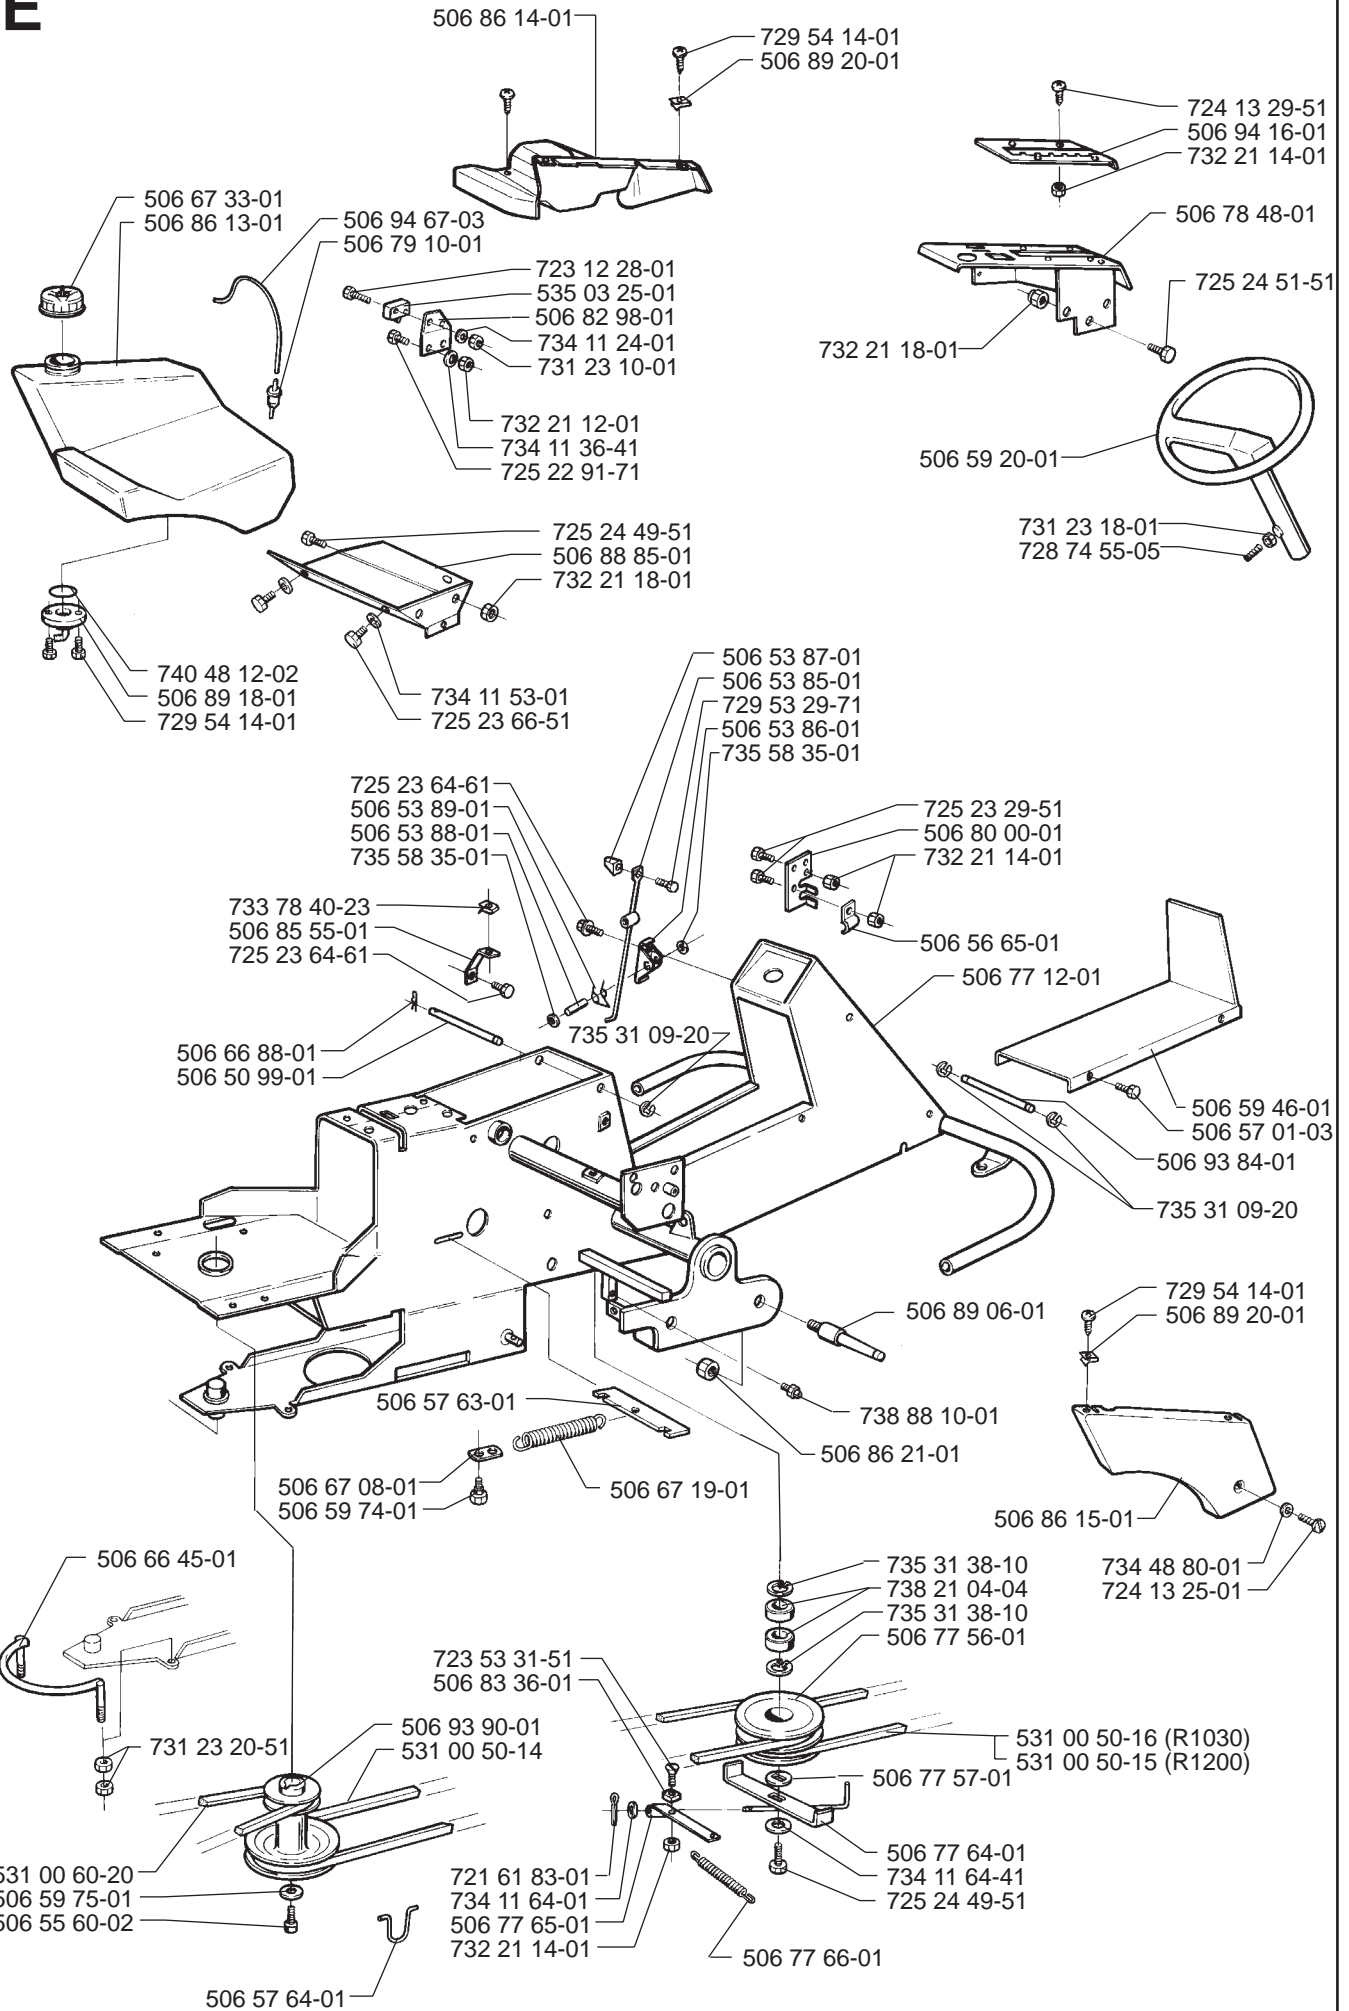

Rider 1200

Rider 1030 BioClip

1.1997

Spare parts

Ersatzteile

Pièces détachées

Reserve onderdelen

Repuestos

Reservdelar

A

B

*compl 506 88 67-01
 ** compl 506 93 94-01

C**D**

E

G

F

H

J

*compl 506 75 11-01 Yttre. Outer. Exterieur. Äusser. Ulko.
 *compl 506 75 11-03 Mitten. Centre. Centre. Zentrum. Keski.

**K**

S*compl 506 75 11-05 (a)
*compl 506 75 11-04 (b)

R 1030-Bio Clip

(a) = Yttre. Outer. Extérieur. Äusser. Ulko.
(b) = Mitten. Center. Centre. Zentrum. Keski.

N=New part
 Neues teil
 Nouvelle piece
 Nueva pieza
 Ny detalj