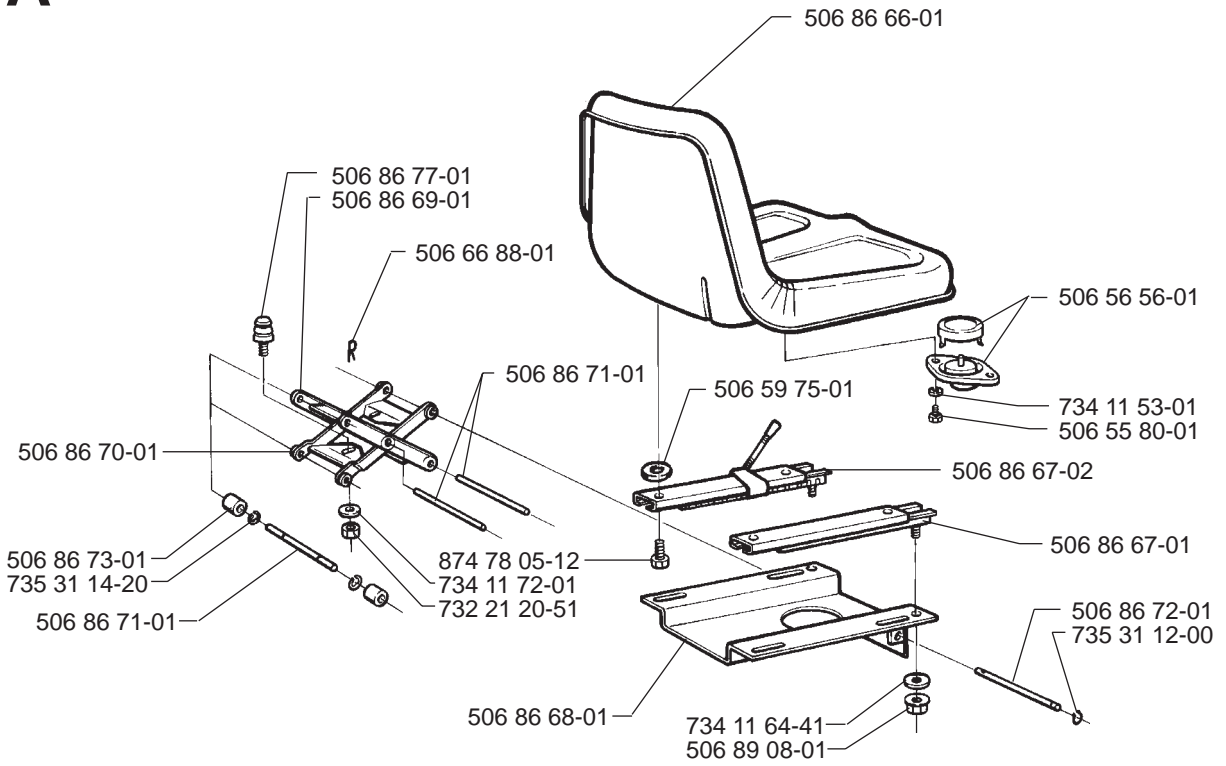

Rider 1200

Rider 1030 BioClip

1.1997

Spare parts

Ersatzteile

Pièces détachées

Reserve onderdelen

Repuestos

Reservdelar

A

B

*compl 506 88 67-01
 ** compl 506 93 94-01

C**D**

E

G

F

N=New part
 Neues teil
 Nouvelle piece
 Nueva pieza
 Ny detalj