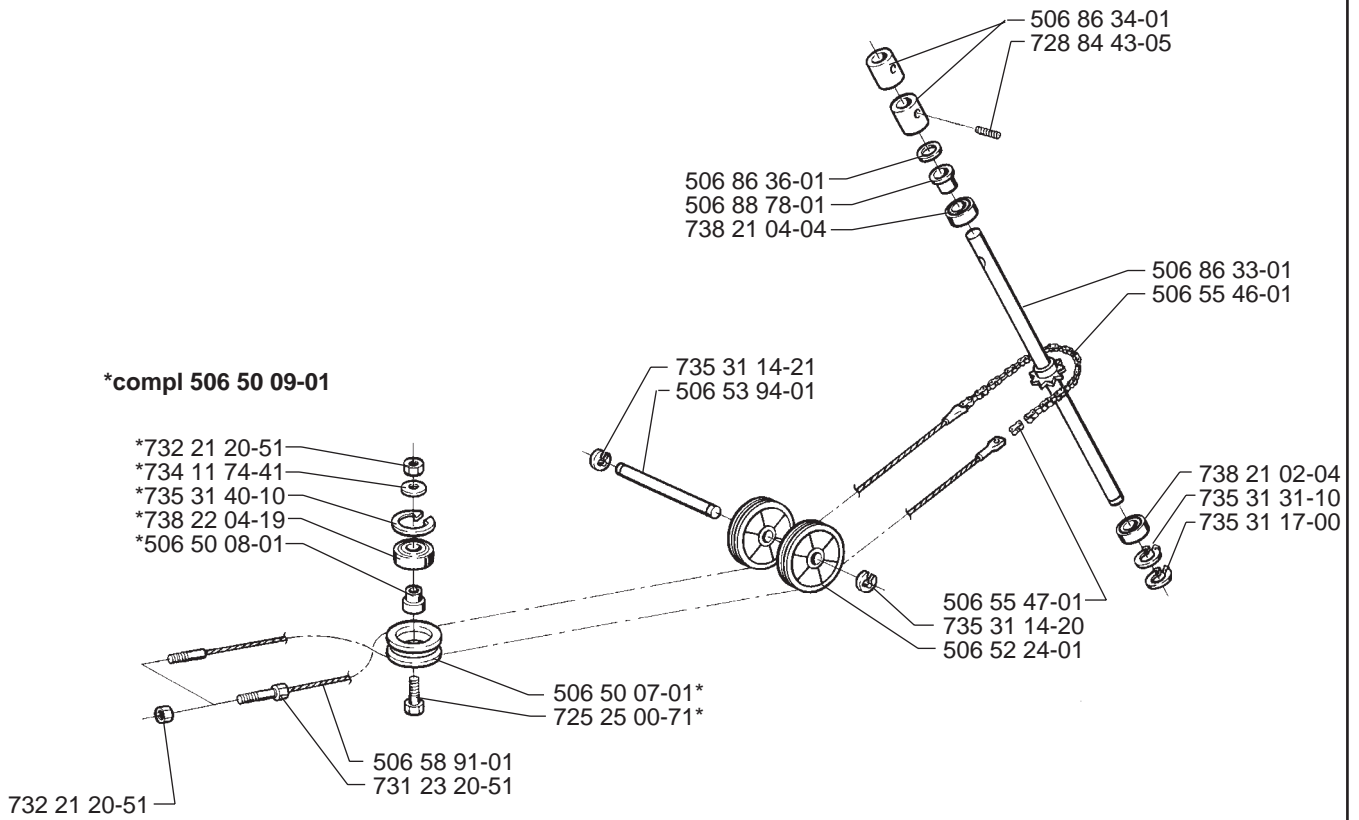

Rider 1200

Rider 1030 BioClip

1.1997

Spare parts

Ersatzteile

Pièces détachées

Reserve onderdelen

Repuestos

Reservdelar

A

B

*compl 506 88 67-01
 ** compl 506 93 94-01

C**D**

E

G

F

H

J

*compl 506 75 11-01 Yttre. Outer. Exterieur. Äusser. Ulko.
 *compl 506 75 11-03 Mitten. Centre. Centre. Zentrum. Keski.

**K**

S*compl 506 75 11-05 (a)
*compl 506 75 11-04 (b)

R 1030-Bio Clip

(a) = Yttre. Outer. Extérieur. Äusser. Ulko.
(b) = Mitten. Center. Centre. Zentrum. Keski.

N=New part
 Neues teil
 Nouvelle piece
 Nueva pieza
 Ny detalj